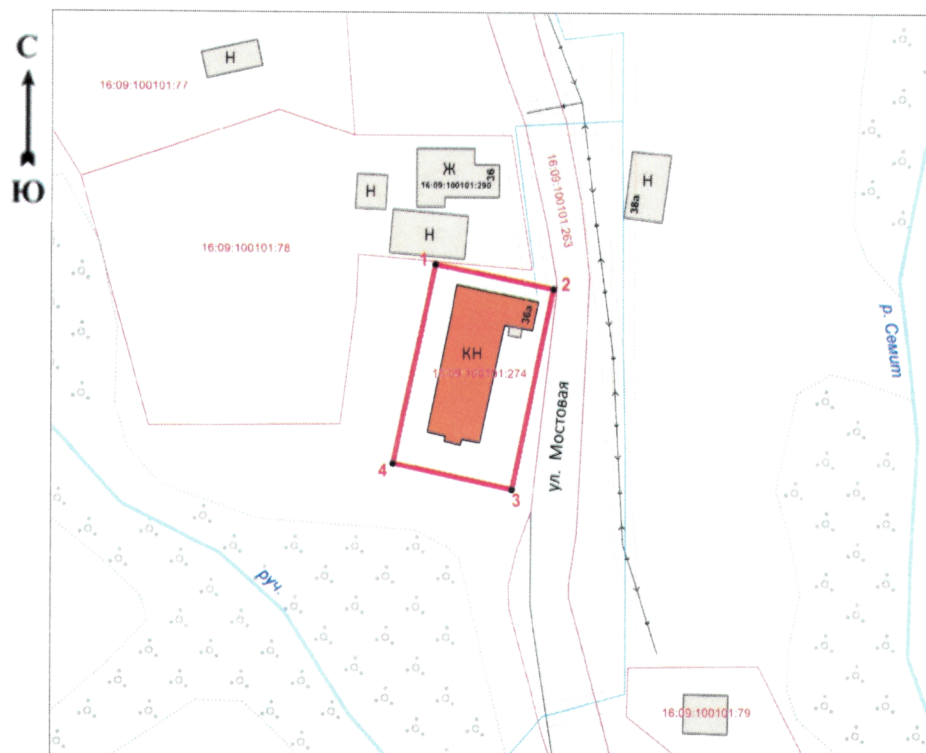

Масштаб 1:1000

Используемые условные знаки и обозначения:

	– объект культурного наследия
	– граница территории объекта культурного наследия
	– характерная поворотная точка границы территории объекта культурного наследия
	– граница земельного участка согласно сведениям ЕГРН
16:09:100101:274	– кадастровый номер земельного участка