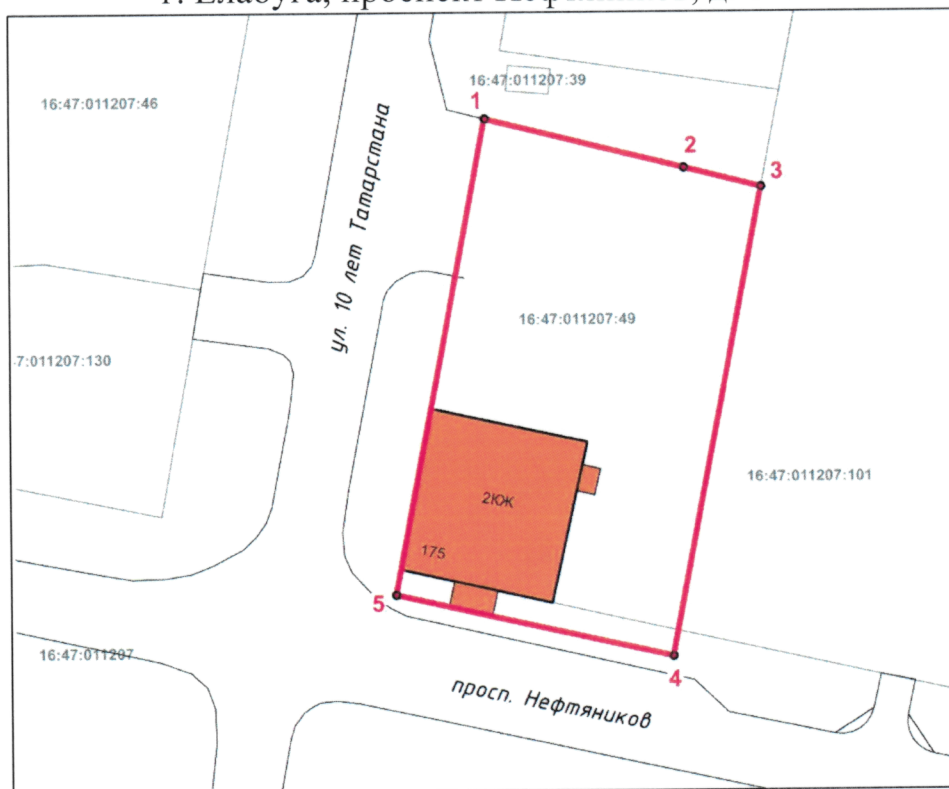

Масштаб 1:1000

Используемые условные знаки и обозначения:

	– объект культурного наследия «Здание женского уездного училища», первая половина XIX в.
	– граница территории объекта культурного наследия
1 – 5	– номер характерной точки границы территории объекта культурного наследия
	– границы земельных участков
16:47:011207:49	– кадастровый номер земельного участка