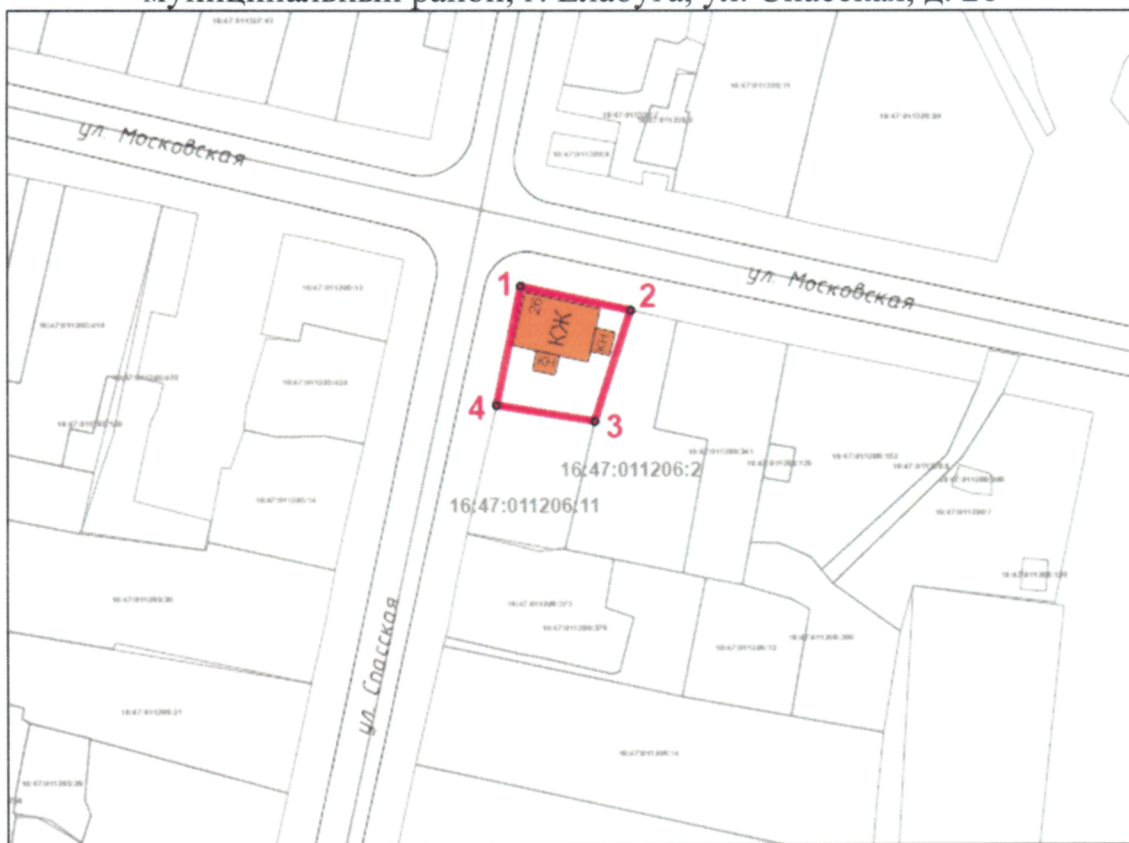

Карта (схема)

границ территории объекта культурного наследия регионального значения
«Дом жилой при земском мужском училище», вторая половина XIX в.,
расположенного по адресу: Республика Татарстан, Елабужский
муниципальный район, г. Елабуга, ул. Спасская, д. 26