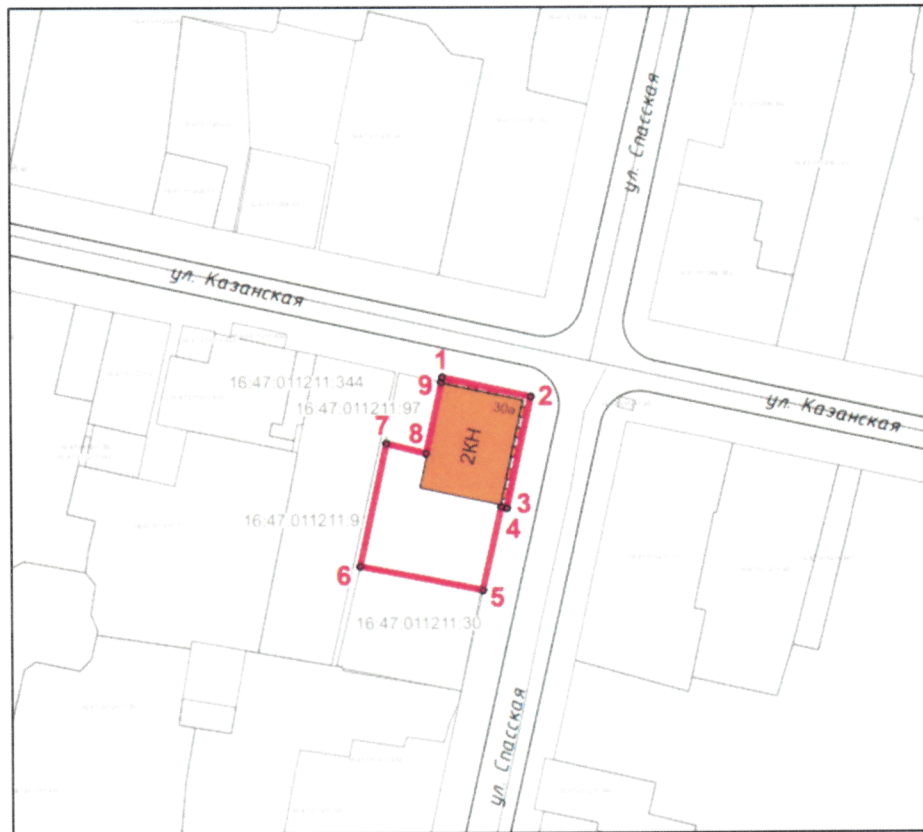

Приложение к приказу
Комитета Республики Татарстан
по охране объектов культурного
наследия
от 10.08. 2023 № 362-П

Границы территории

объекта культурного наследия регионального значения
«Городское училище», 1880-е гг., расположенного по адресу:
Республика Татарстан, Елабужский муниципальный район,
г. Елабуга, ул. Спасская, д. 9

Карта (схема)

границ территории объекта культурного наследия регионального значения
«Городское училище», 1880-е гг., расположенного по адресу:
Республика Татарстан, Елабужский муниципальный район,
г. Елабуга, ул. Спасская, д. 9

Масштаб 1:1000

Используемые условные знаки и обозначения:

	- объект культурного наследия «Городское училище», 1880-е гг.
	- граница территории объекта культурного наследия
	- номер характерной точки границы территории объекта культурного наследия
	- окружающая застройка
16:47:011211:344	- кадастровый номер земельного участка