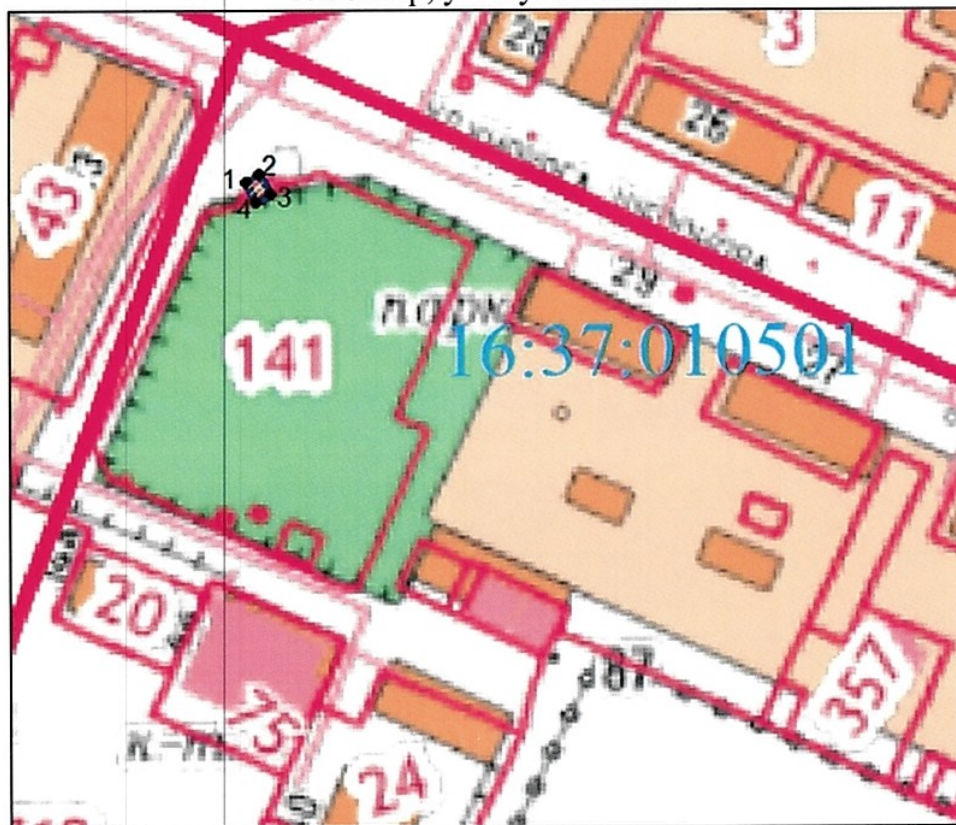

Приложение
к приказу Комитета
Республики Татарстан
по охране объектов
культурного наследия
от 25.11. 2022 № 481-П

Границы территории
выявленного объекта культурного наследия
«Памятник борцам революции – большевикам, 1975 г.»,
расположенного по адресу: Республика Татарстан, Спасский муниципальный район,
г. Болгар, ул. Куйбышева

Карта (схема) границ территории
выявленного объекта культурного наследия
«Памятник борцам революции – большевикам, 1975 г.», расположенного по адресу:
Республика Татарстан, Спасский муниципальный район,
г. Болгар, ул. Куйбышева

	- граница территории выявленного объекта культурного наследия
	- характерная (поворотная) точка границы территории объекта
16:37:010501	- кадастровый квартал
	- границы земельных участков по сведения ЕГРН