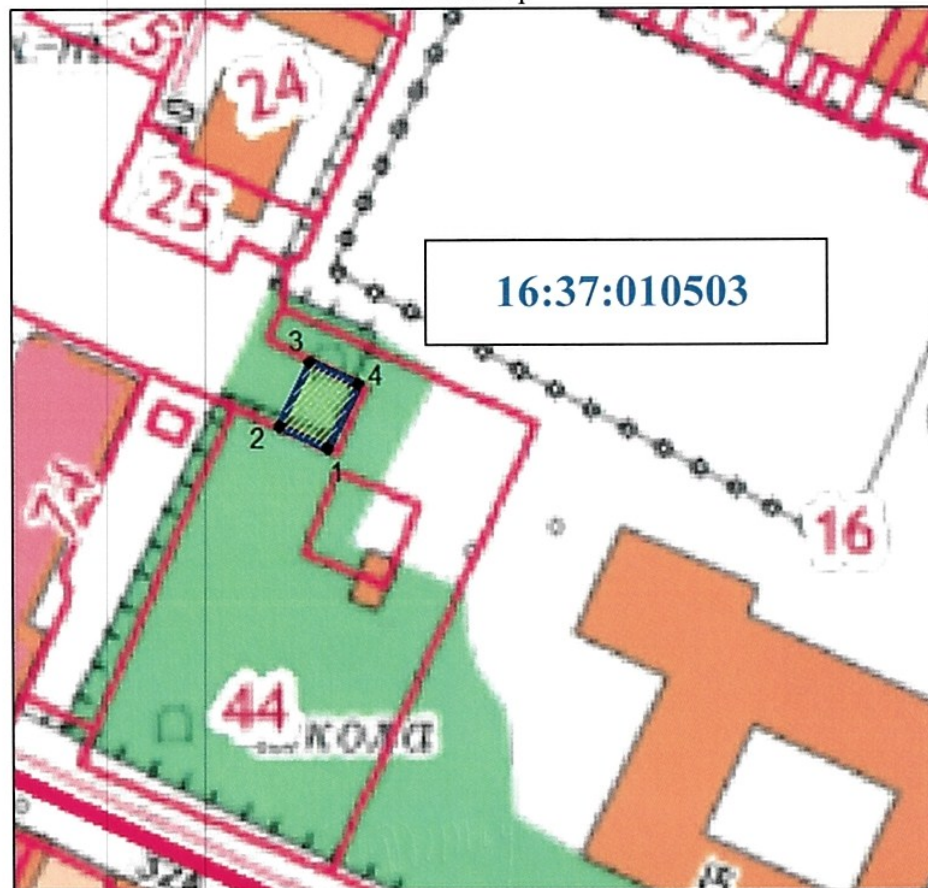

	- граница территории выявленного объекта культурного наследия
	- характерная (поворотная) точка границы территории объекта
16:37:010503	- кадастровый квартал
	- границы земельных участков по сведения ЕГРН