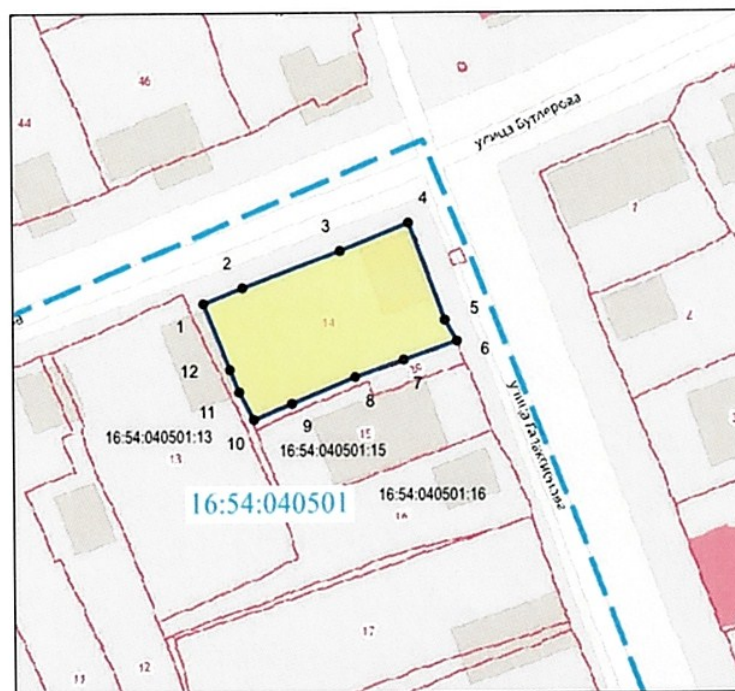

	- граница территории объекта культурного наследия регионального значения
	- характерная (поворотная) точка границы территории объекта
16:54:040501	- кадастровый квартал
	- границы земельных участков по сведения ЕГРН
16:54:040501:14	- кадастровый номер земельного участка