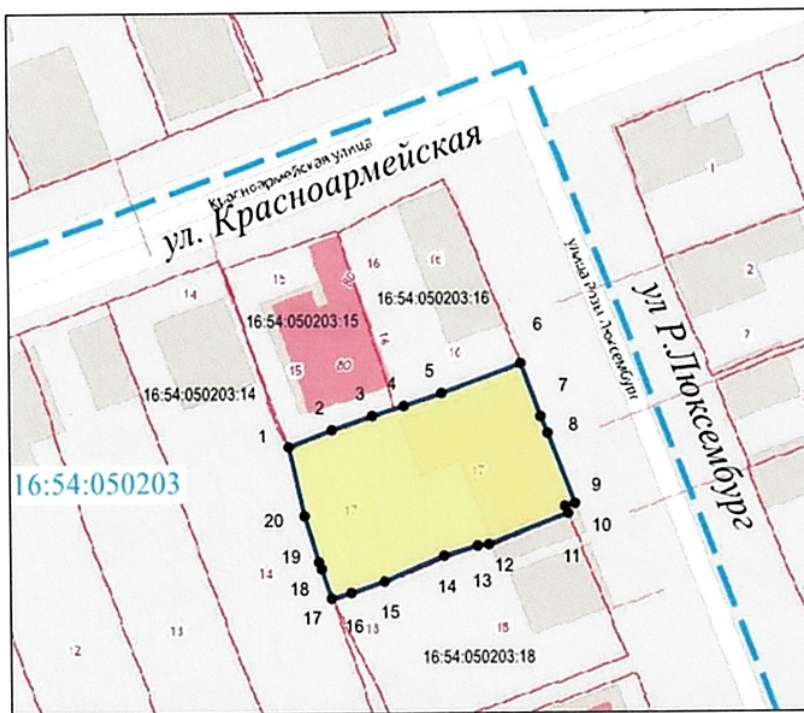

	- граница территории объекта культурного наследия регионального значения
	- характерная (поворотная) точка границы территории объекта
16:54:050203	- кадастровый квартал
	- границы земельных участков по сведениям ЕГРН
16:54:050203:17	- кадастровый номер земельного участка