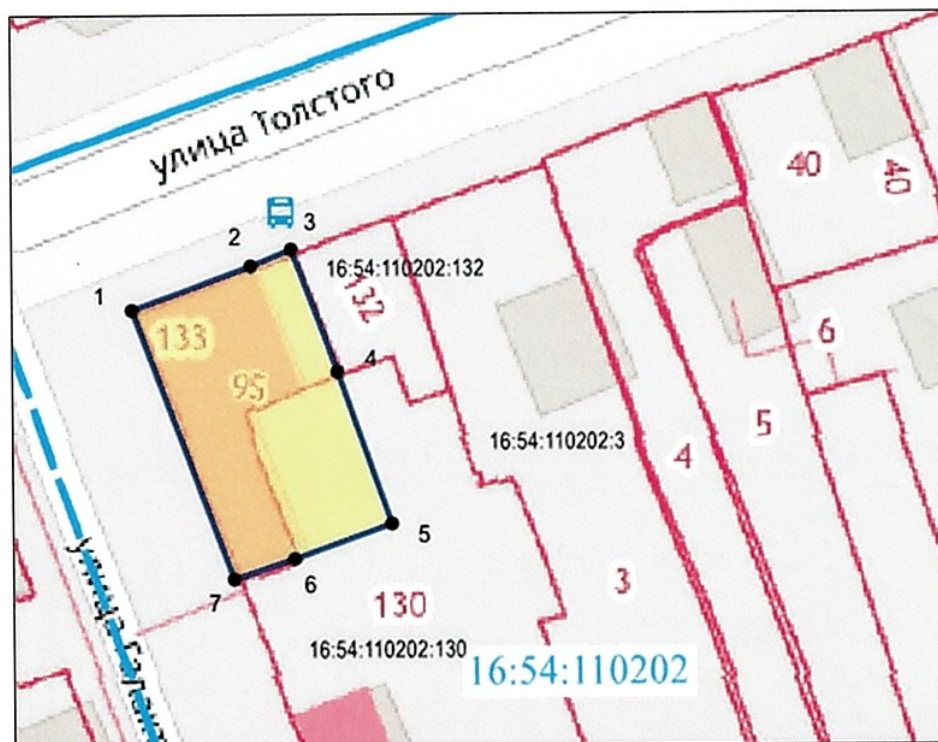

Приложение
к приказу Комитета
Республики Татарстан
по охране объектов
культурного наследия
от 30.11.2022 № 491-П

Границы территории

объекта культурного наследия местного (муниципального) значения
«Жилой дом», начало XIX в., расположенного по адресу:
Республика Татарстан, Чистопольский муниципальный район,
г. Чистополь, ул. Л.Толстого, д. 99

Карта (схема) границ территории
объекта культурного наследия местного (муниципального) значения
«Жилой дом», начало XIX в., расположенного по адресу:
Республика Татарстан, Чистопольский муниципальный район,
г. Чистополь, ул. Л.Толстого, д. 99

	- граница территории объекта культурного наследия местного (муниципального) значения
	- характерная (поворотная) точка границы территории объекта
16:54:110202	- кадастровый квартал
	- границы земельных участков по сведения ЕГРН
16:54:110202:133	- кадастровый номер земельного участка