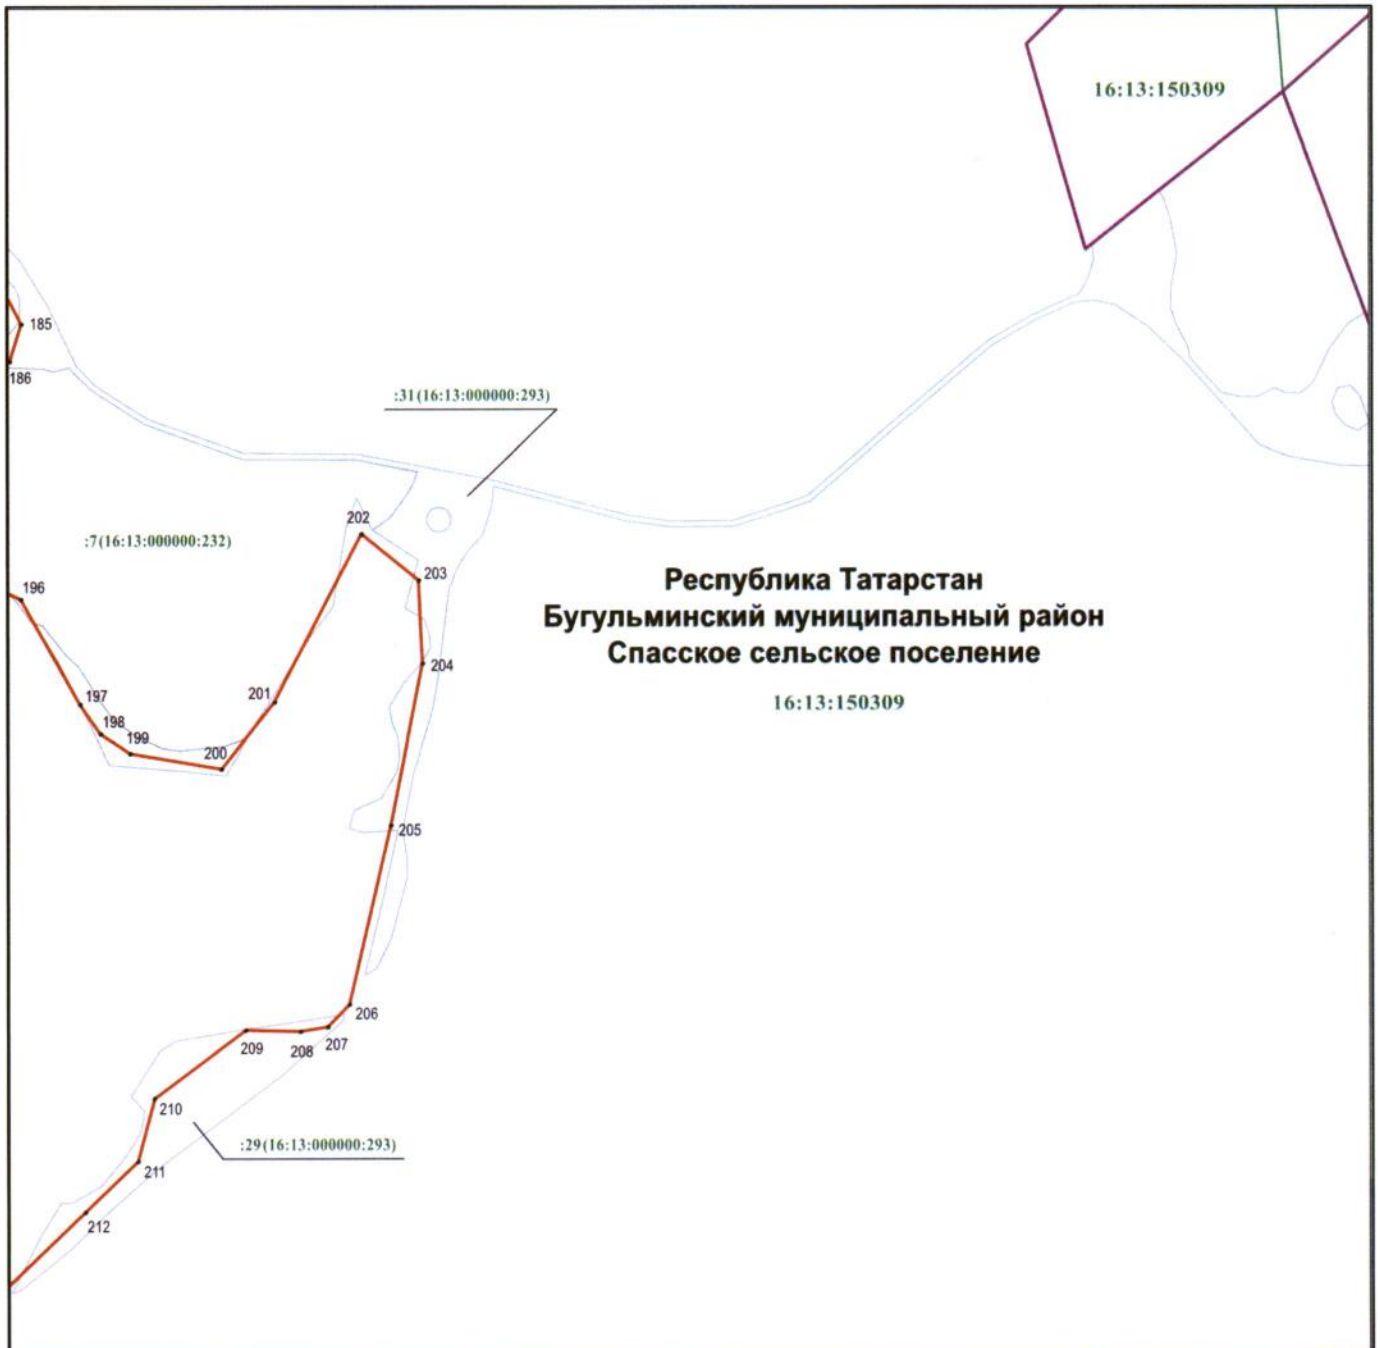

План границ объекта –
памятника природы регионального значения «Лесостепь Рычкова»

Масштаб 1 : 5 000

Используемые условные знаки и обозначения:

- 185 – обозначение характерной точки границ
- (red line) – граница объекта
- (purple line) – граница поселения
- (green line) – граница кадастрового квартала
- (blue line) – граница земельного участка
- 16:13:150309 – номер кадастрового квартала
- :29 – кадастровый номер земельного участка
- (16:13:000000:293) – кадастровый номер единого землепользования.