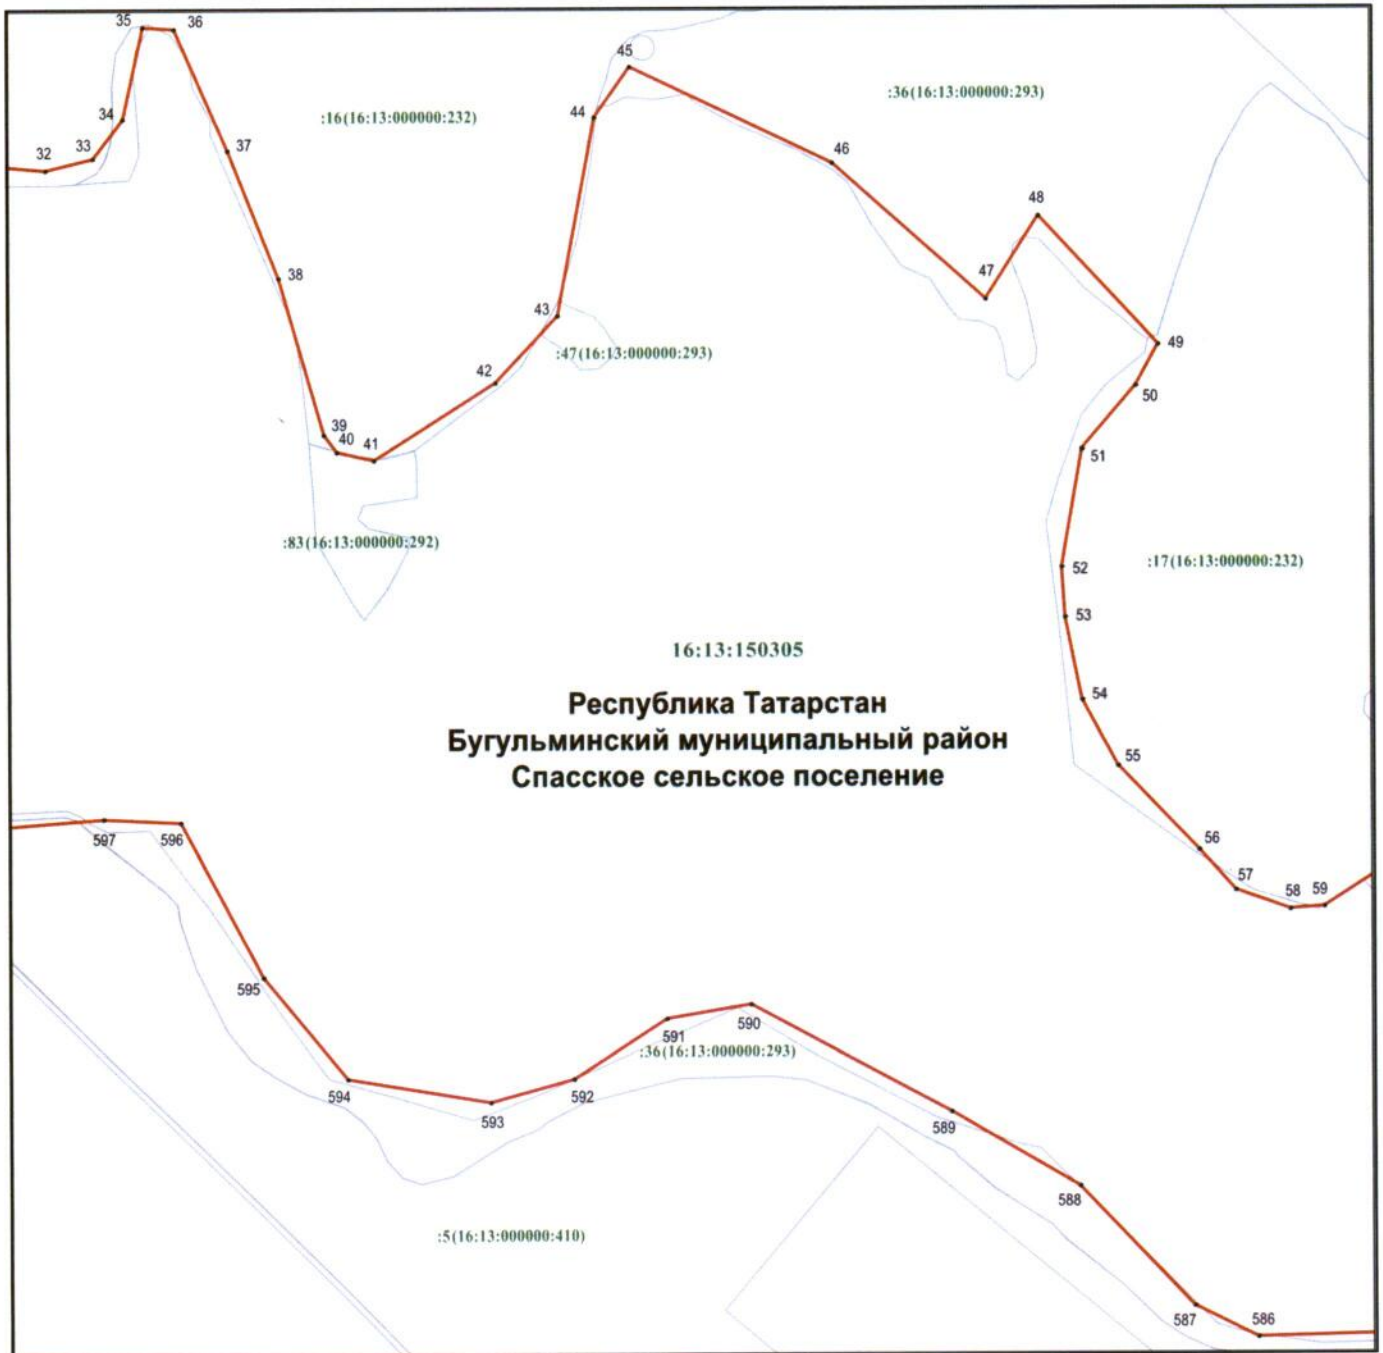

Раздел 4

План границ объекта –
памятника природы регионального значения «Лесостепь Рычкова»

Лист 3

Масштаб 1 : 5 000

Используемые условные знаки и обозначения:

- 32 – обозначение характерной точки границ
- граница объекта
- граница земельного участка
- 16:13:150305 – номер кадастрового квартала
- :36 – кадастровый номер земельного участка
- (16:13:000000:293) – кадастровый номер единого землепользования.