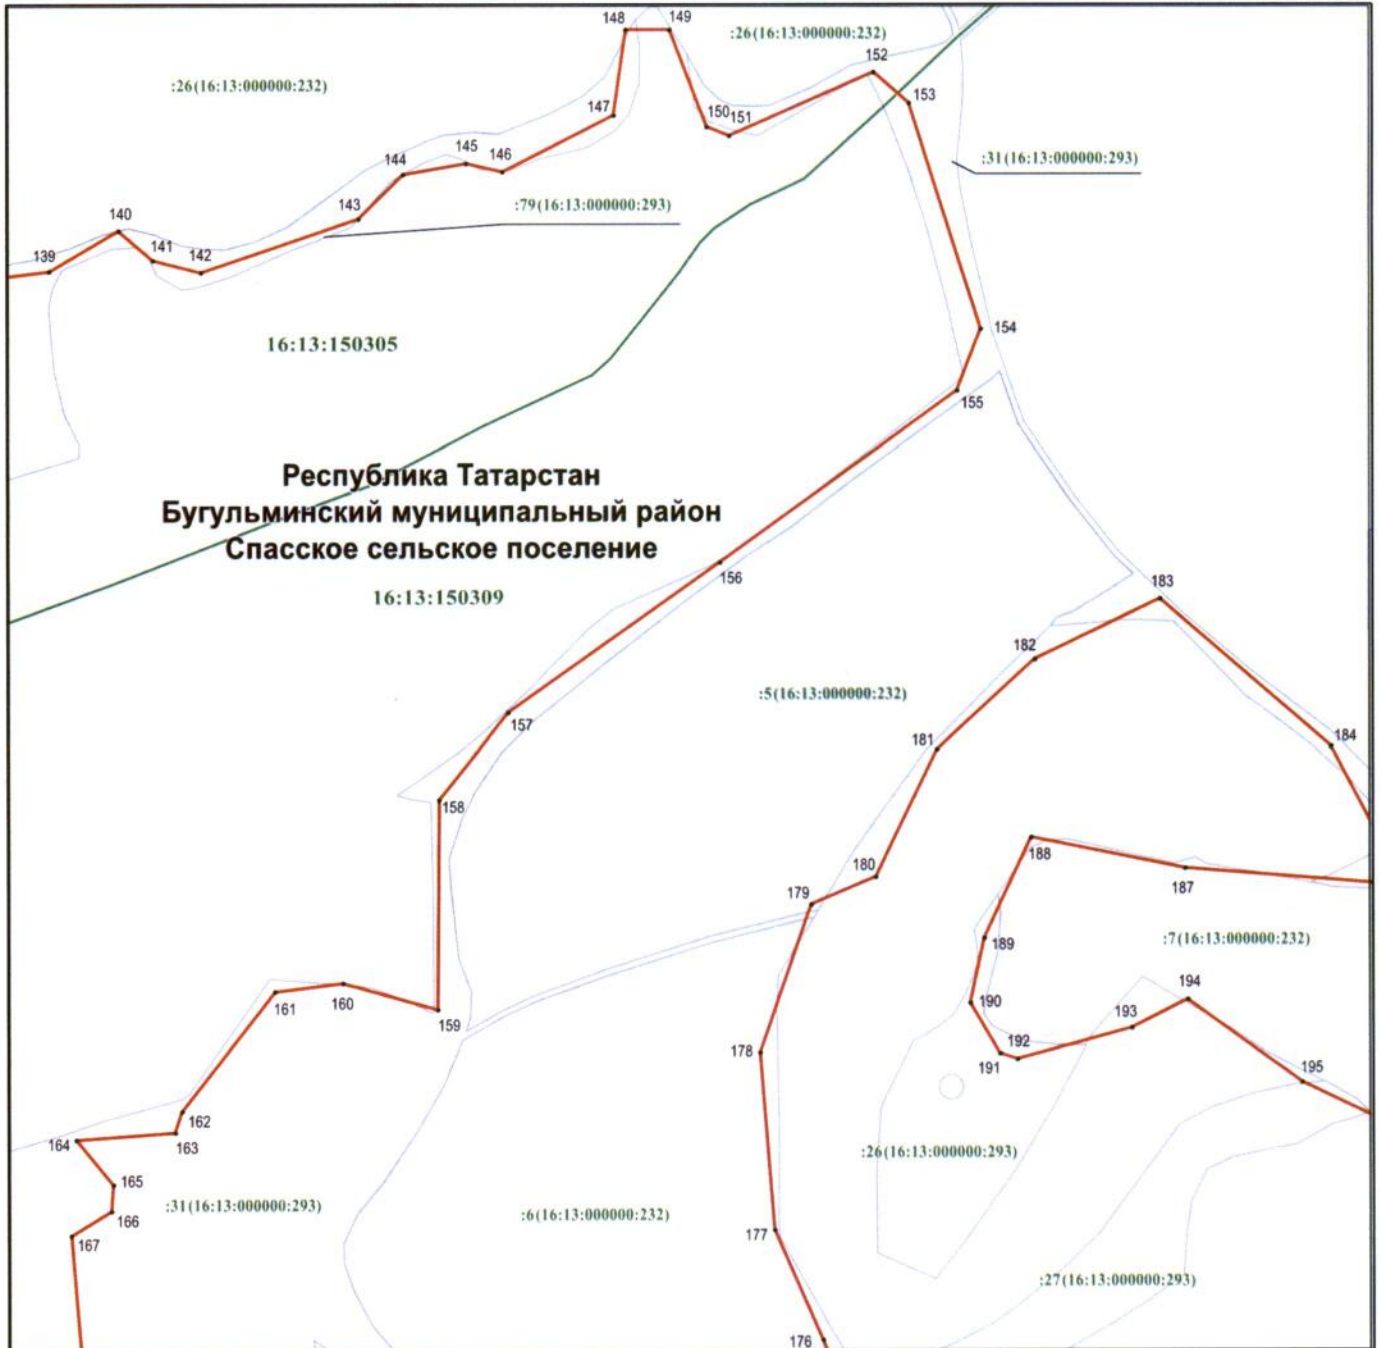

План границ объекта –
памятника природы регионального значения «Лесостепь Рычкова»

Лист 9

Масштаб 1 : 5 000

Используемые условные знаки и обозначения:

- 139 – обозначение характерной точки границ
- граница объекта
- граница кадастрового квартала
- граница земельного участка
- 16:13:150305 – номер кадастрового квартала
- :26 – кадастровый номер земельного участка
- (16:13:000000:293) – кадастровый номер единого землепользования.