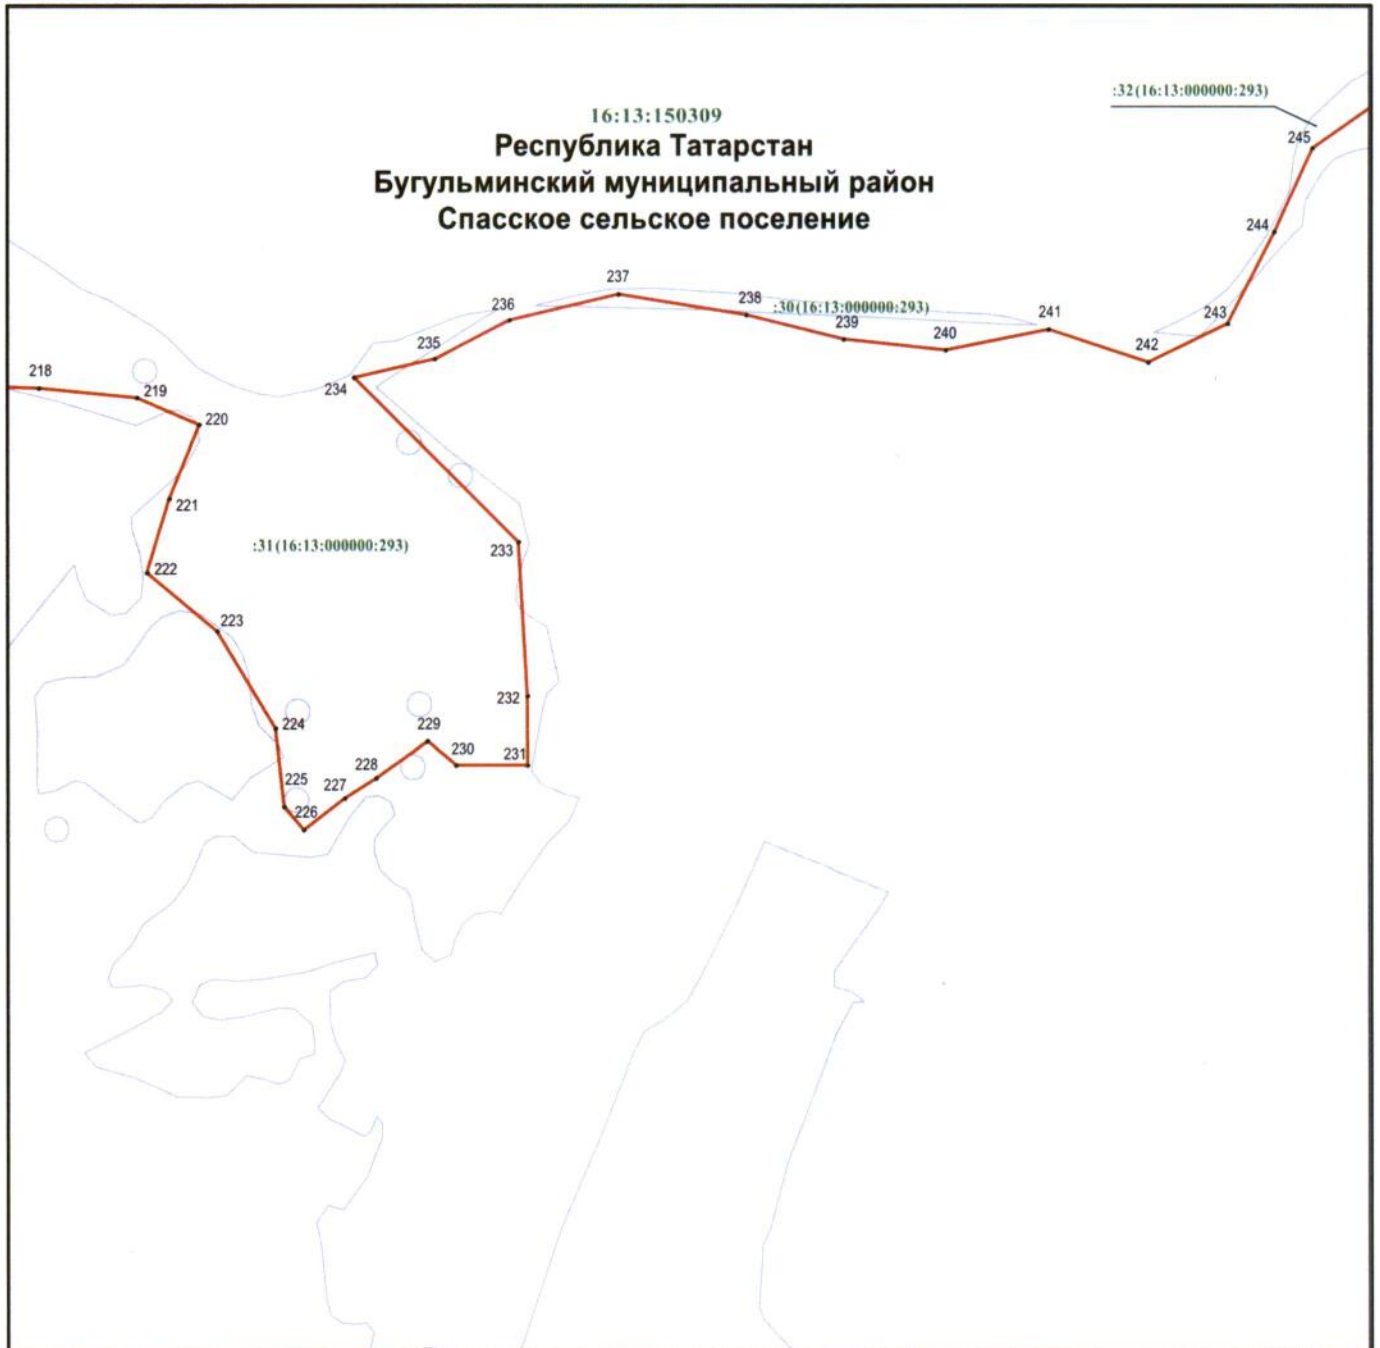

Раздел 4

План границ объекта –
памятника природы регионального значения «Лесостепь Рычкова»

Лист 12

Масштаб 1 : 5 000

Используемые условные знаки и обозначения:

- 218 – обозначение характерной точки границ
- граница объекта
- граница земельного участка
- 16:13:150309 – номер кадастрового квартала
- :31 – кадастровый номер земельного участка
- (16:13:000000:293) – кадастровый номер единого землепользования.