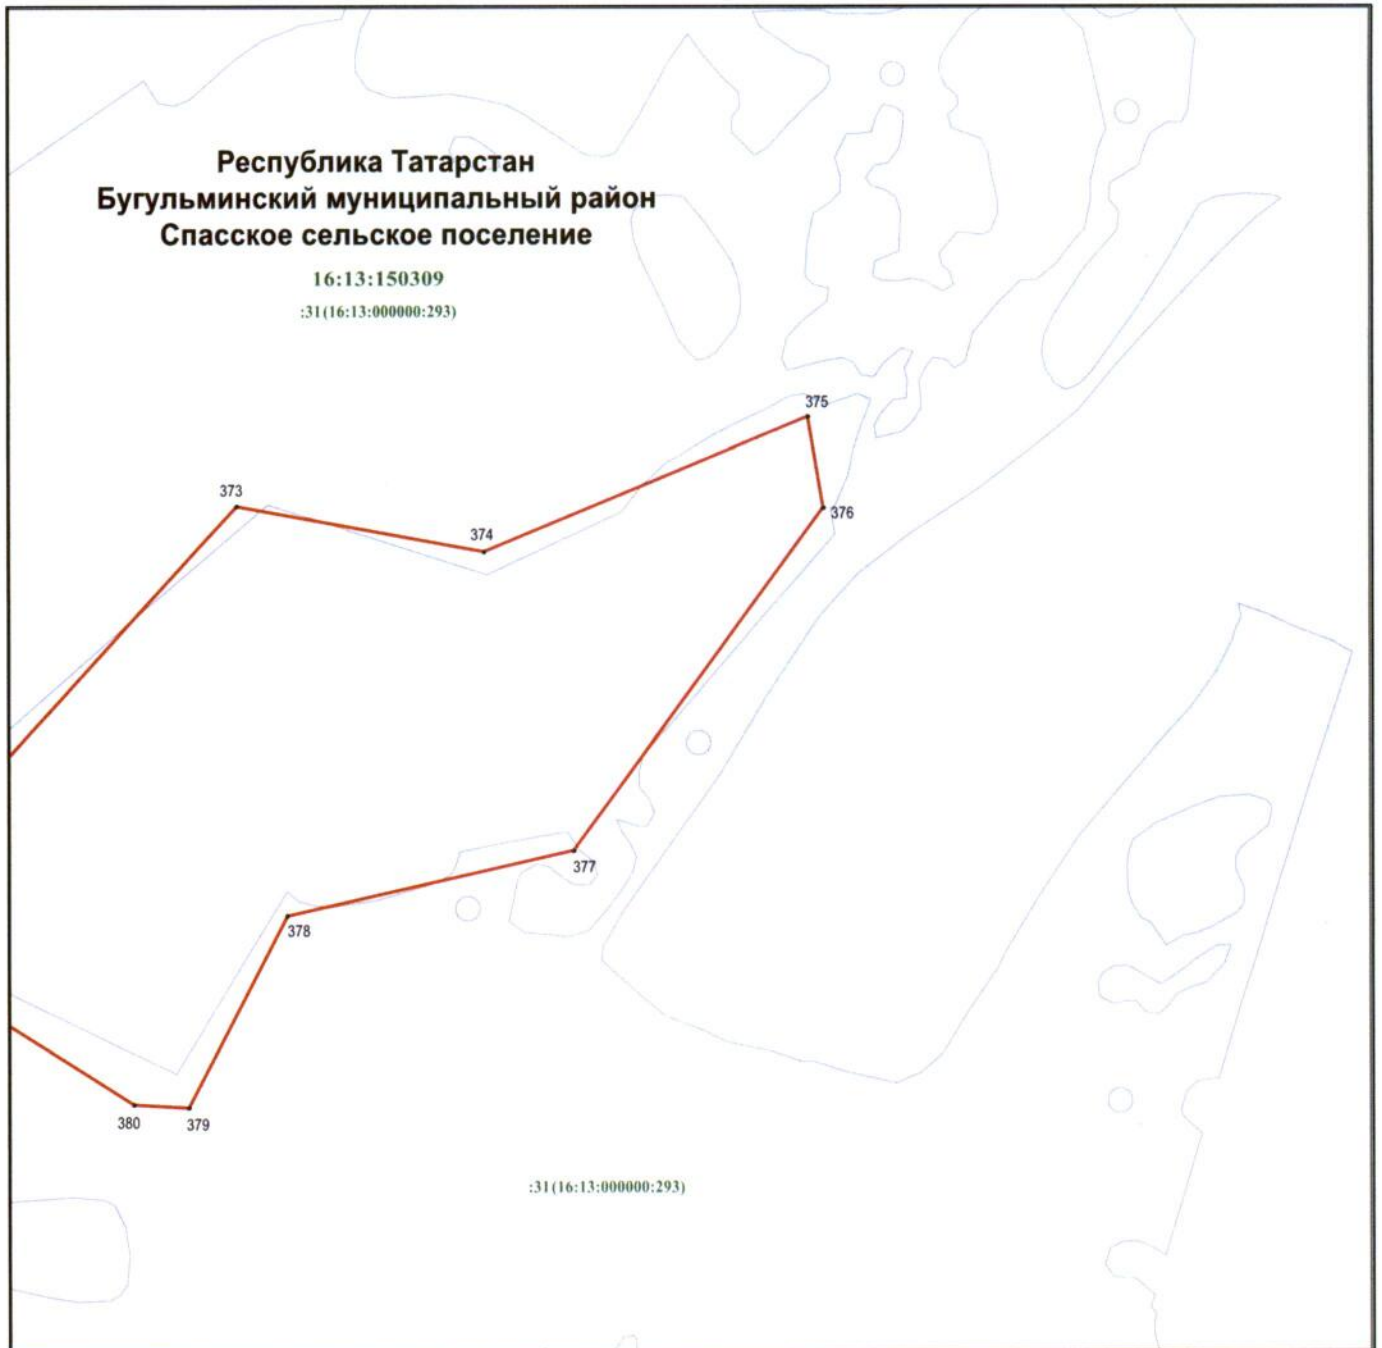

План границ объекта –
памятника природы регионального значения «Лесостепь Рычкова»

Масштаб 1 : 5 000

Используемые условные знаки и обозначения:

- 373 – обозначение характерной точки границ
- граница объекта
- граница земельного участка
- 16:13:150309 – номер кадастрового квартала
- :31 – кадастровый номер земельного участка
- (16:13:000000:293) – кадастровый номер единого землепользования.