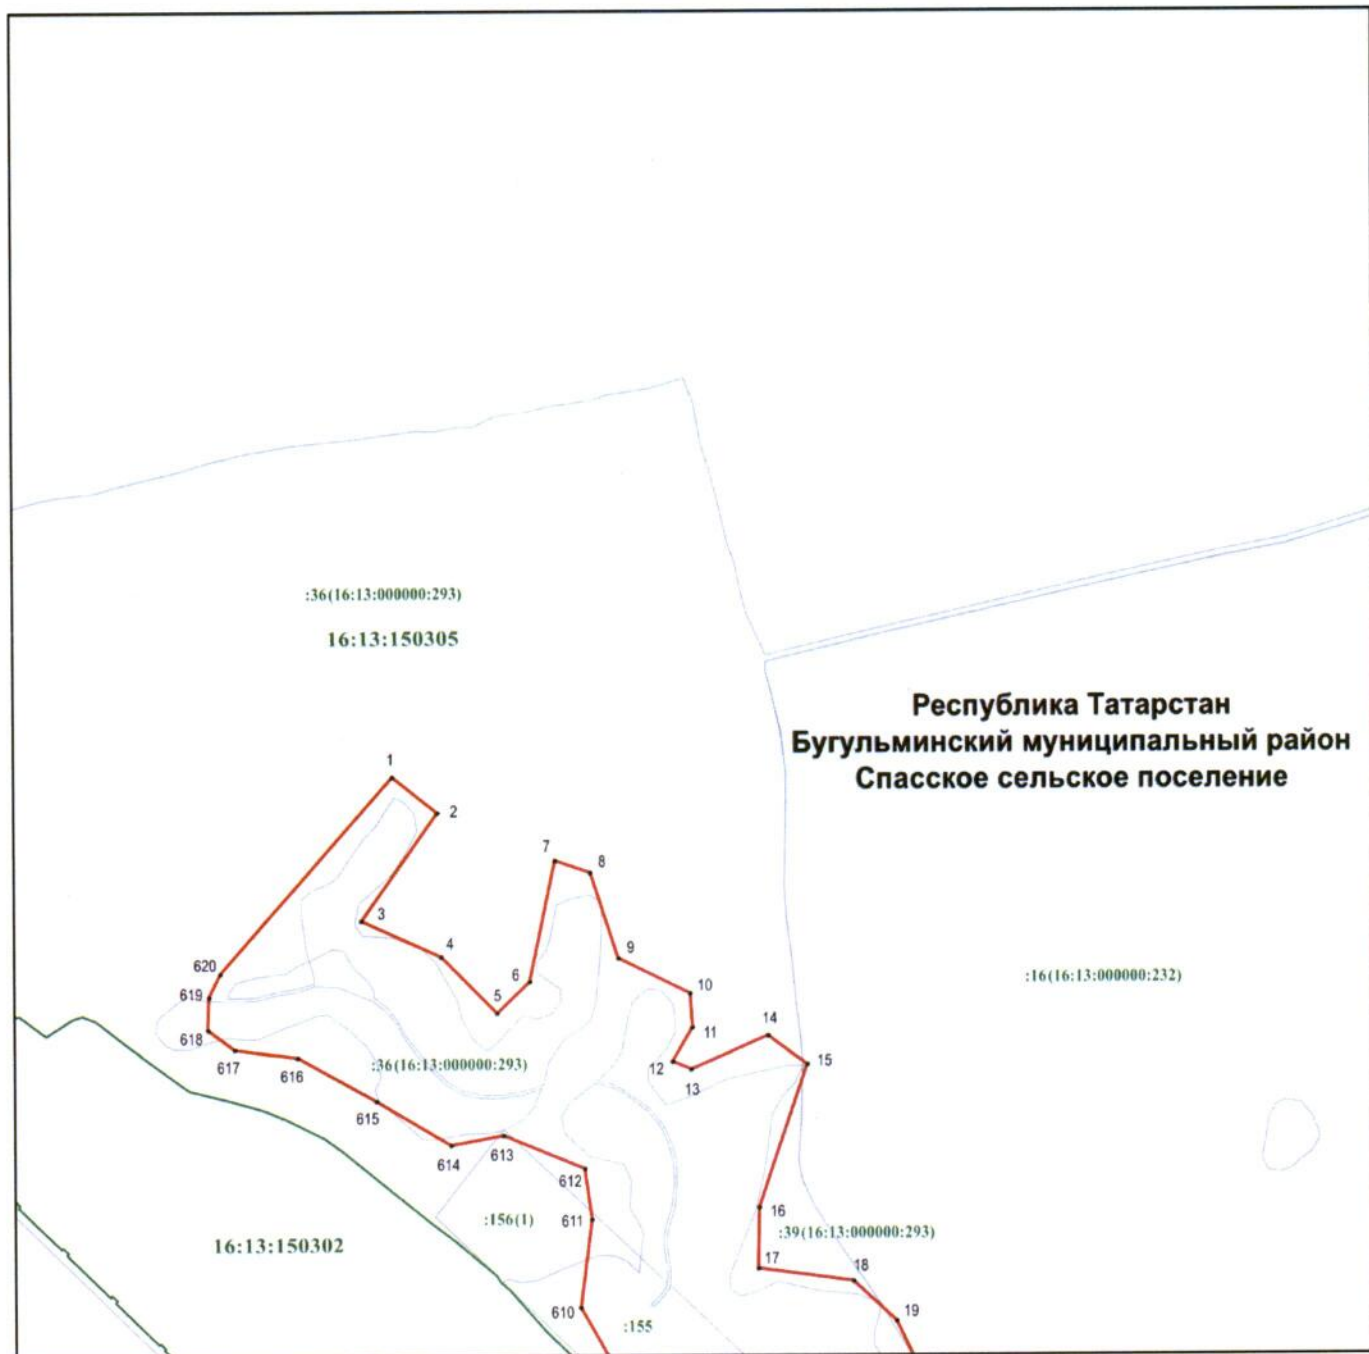

План границ объекта –
памятника природы регионального значения «Лесостепь Рычкова»

Лист 1

Масштаб 1 : 5 000

Используемые условные знаки и обозначения:

- 1 – обозначение характерной точки границ
- (red line) – граница объекта
- (green line) – граница кадастрового квартала
- (blue line) – граница земельного участка
- 16:13:150305 – номер кадастрового квартала
- :36 – кадастровый номер земельного участка
- (16:13:000000:293) – кадастровый номер единого землепользования.