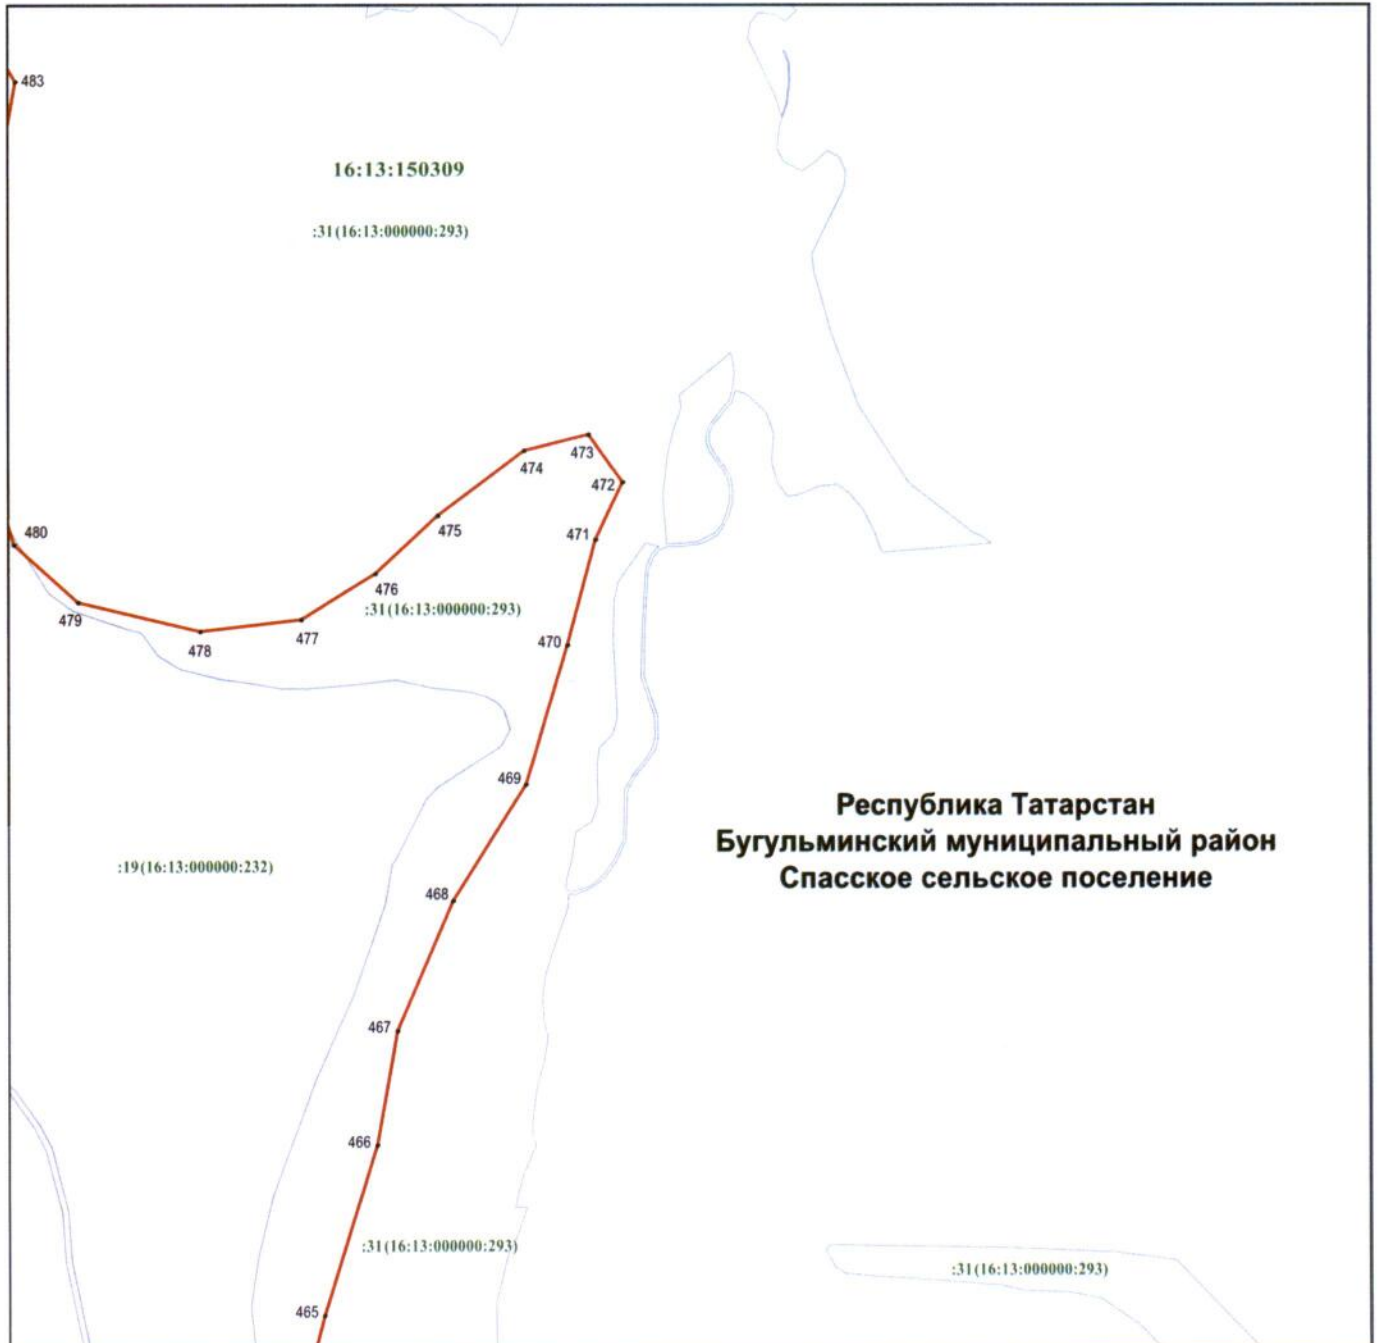

Раздел 4

План границ объекта –
памятника природы регионального значения «Лесостепь Рычкова»

Лист 21

Масштаб 1 : 5 000

Используемые условные знаки и обозначения:

- 465 – обозначение характерной точки границ
- граница объекта
- граница земельного участка
- 16:13:150309 – номер кадастрового квартала
- :31 – кадастровый номер земельного участка
- (16:13:000000:293) – кадастровый номер единого землепользования.