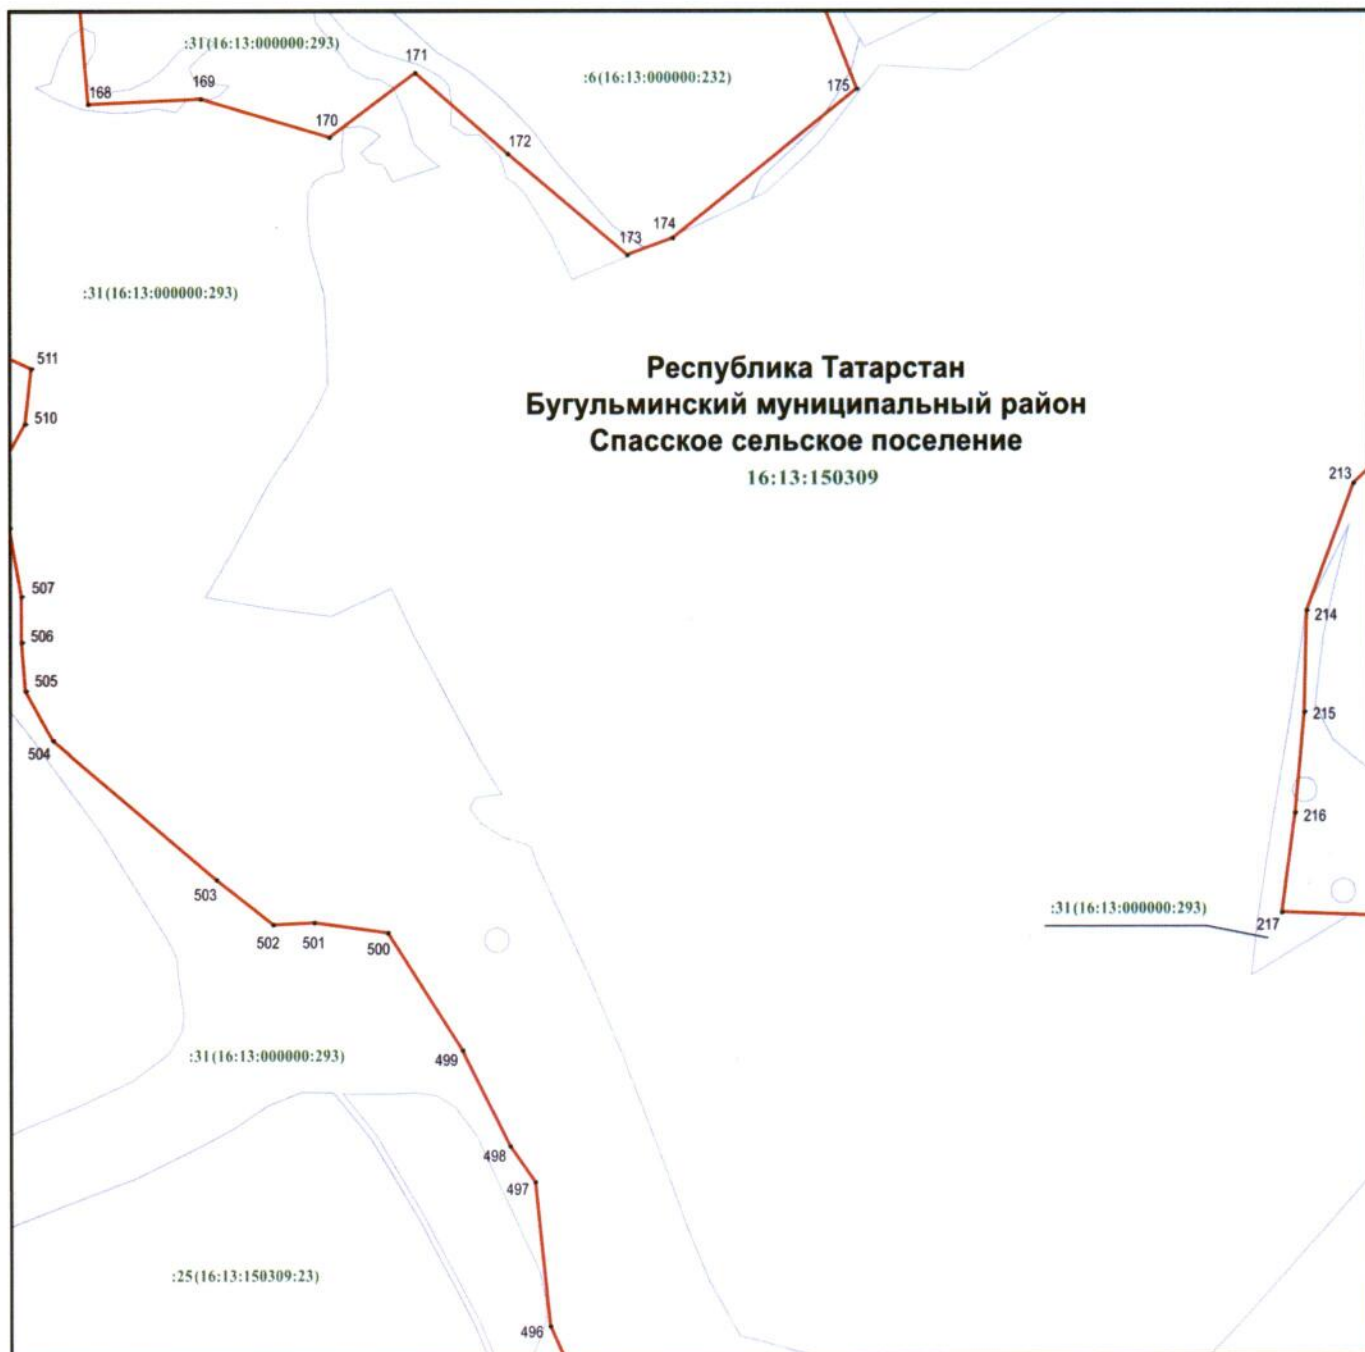

Раздел 4

План границ объекта –
памятника природы регионального значения «Лесостепь Рычкова»

Лист 11

Масштаб 1 : 5 000

Используемые условные знаки и обозначения:

- 168 – обозначение характерной точки границ
- граница объекта
- граница земельного участка
- 16:13:150309 – номер кадастрового квартала
- :31 – кадастровый номер земельного участка
- (16:13:000000:293) – кадастровый номер единого землепользования.