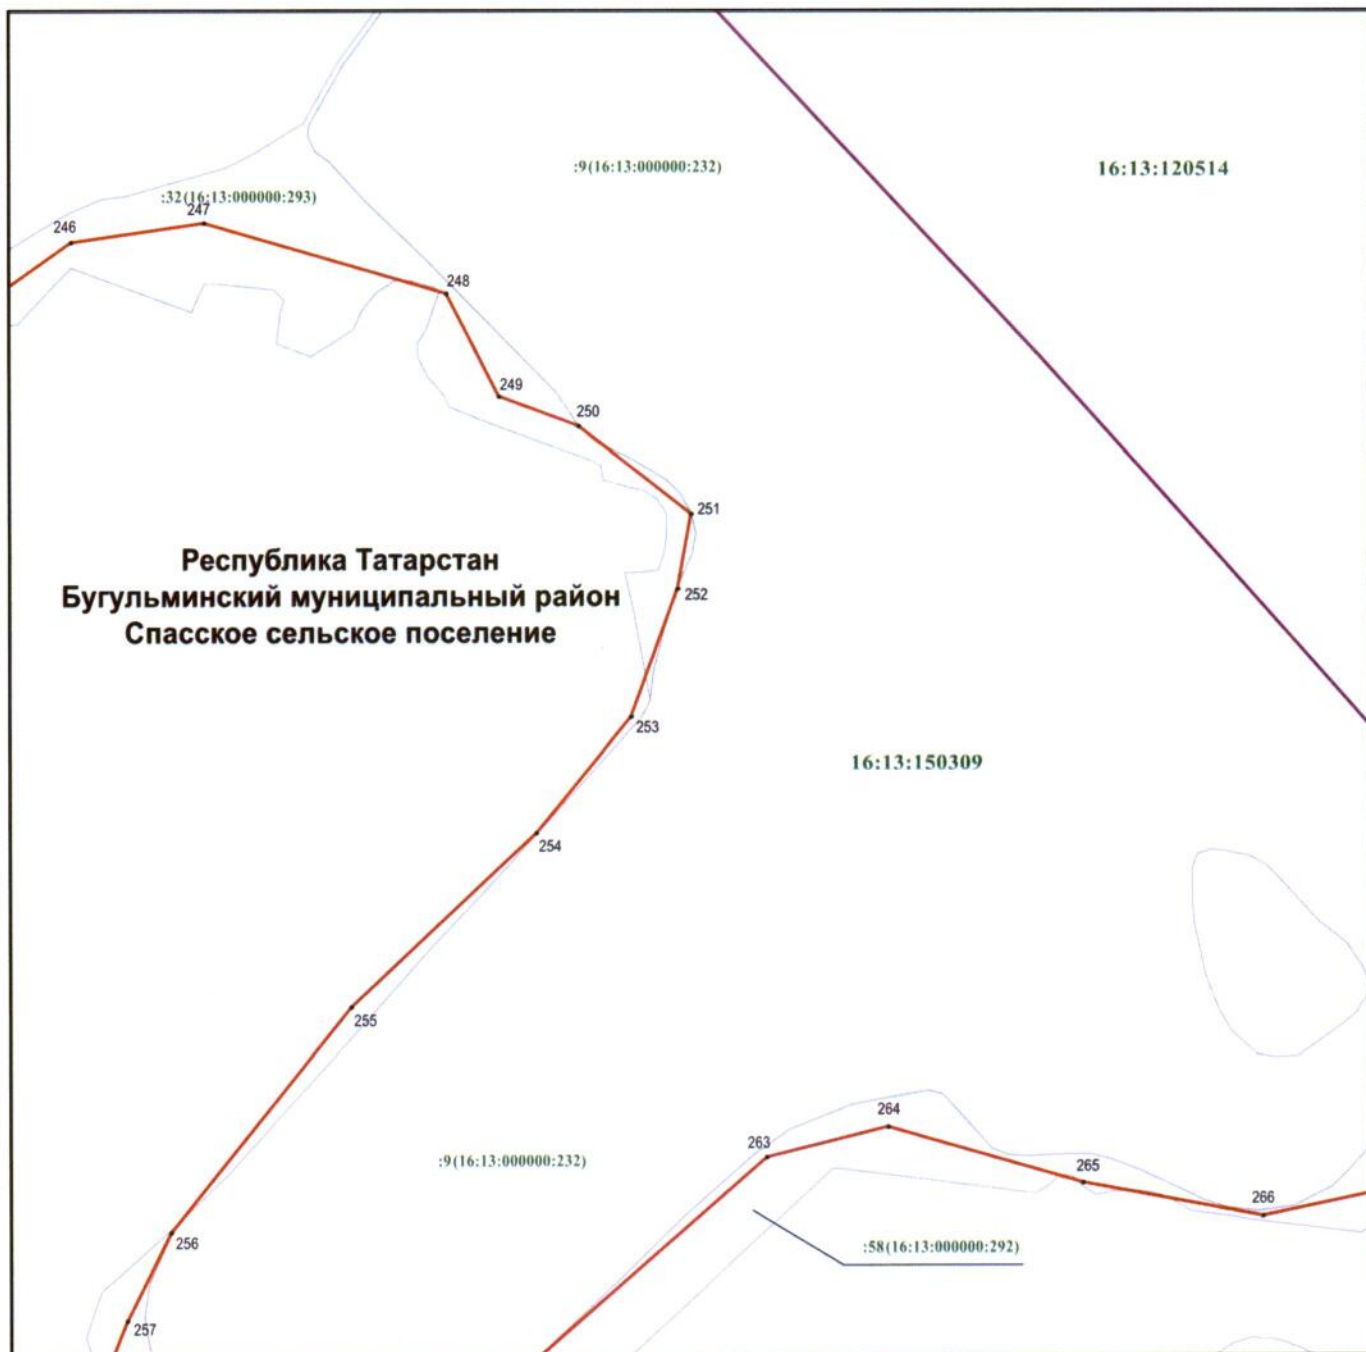

План границ объекта –
памятника природы регионального значения «Лесостепь Рычкова»

Лист 13

Масштаб 1 : 5 000

Используемые условные знаки и обозначения:

- 246 – обозначение характерной точки границ
- граница объекта
- граница поселения
- граница земельного участка
- 16:13:150309 – номер кадастрового квартала
- :32 – кадастровый номер земельного участка
- (16:13:000000:293) – кадастровый номер единого землепользования.