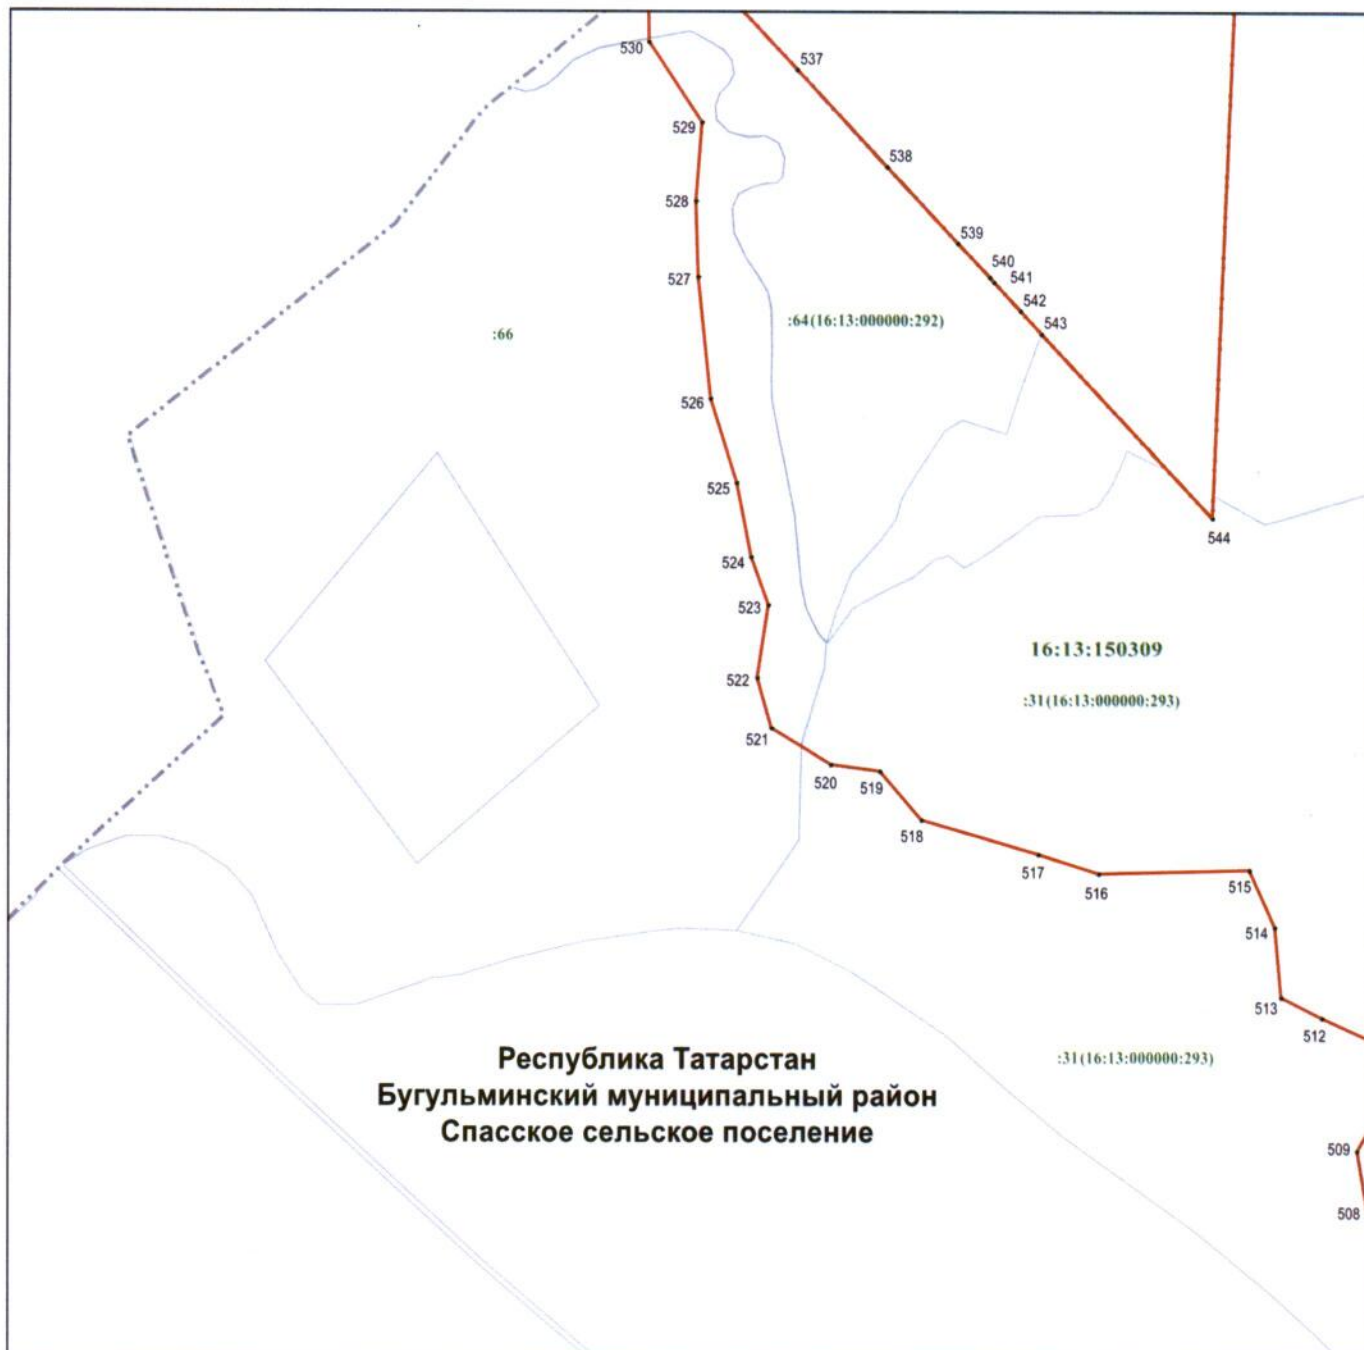

Раздел 4

План границ объекта –
памятника природы регионального значения «Лесостепь Рычкова»

Лист 23

Масштаб 1 : 5 000

Используемые условные знаки и обозначения:

- 508 – обозначение характерной точки границ
- граница объекта
- - - граница населенного пункта
- граница земельного участка
- 16:13:150309 – номер кадастрового квартала
- :31 – кадастровый номер земельного участка
- (16:13:000000:293) – кадастровый номер единого землепользования.