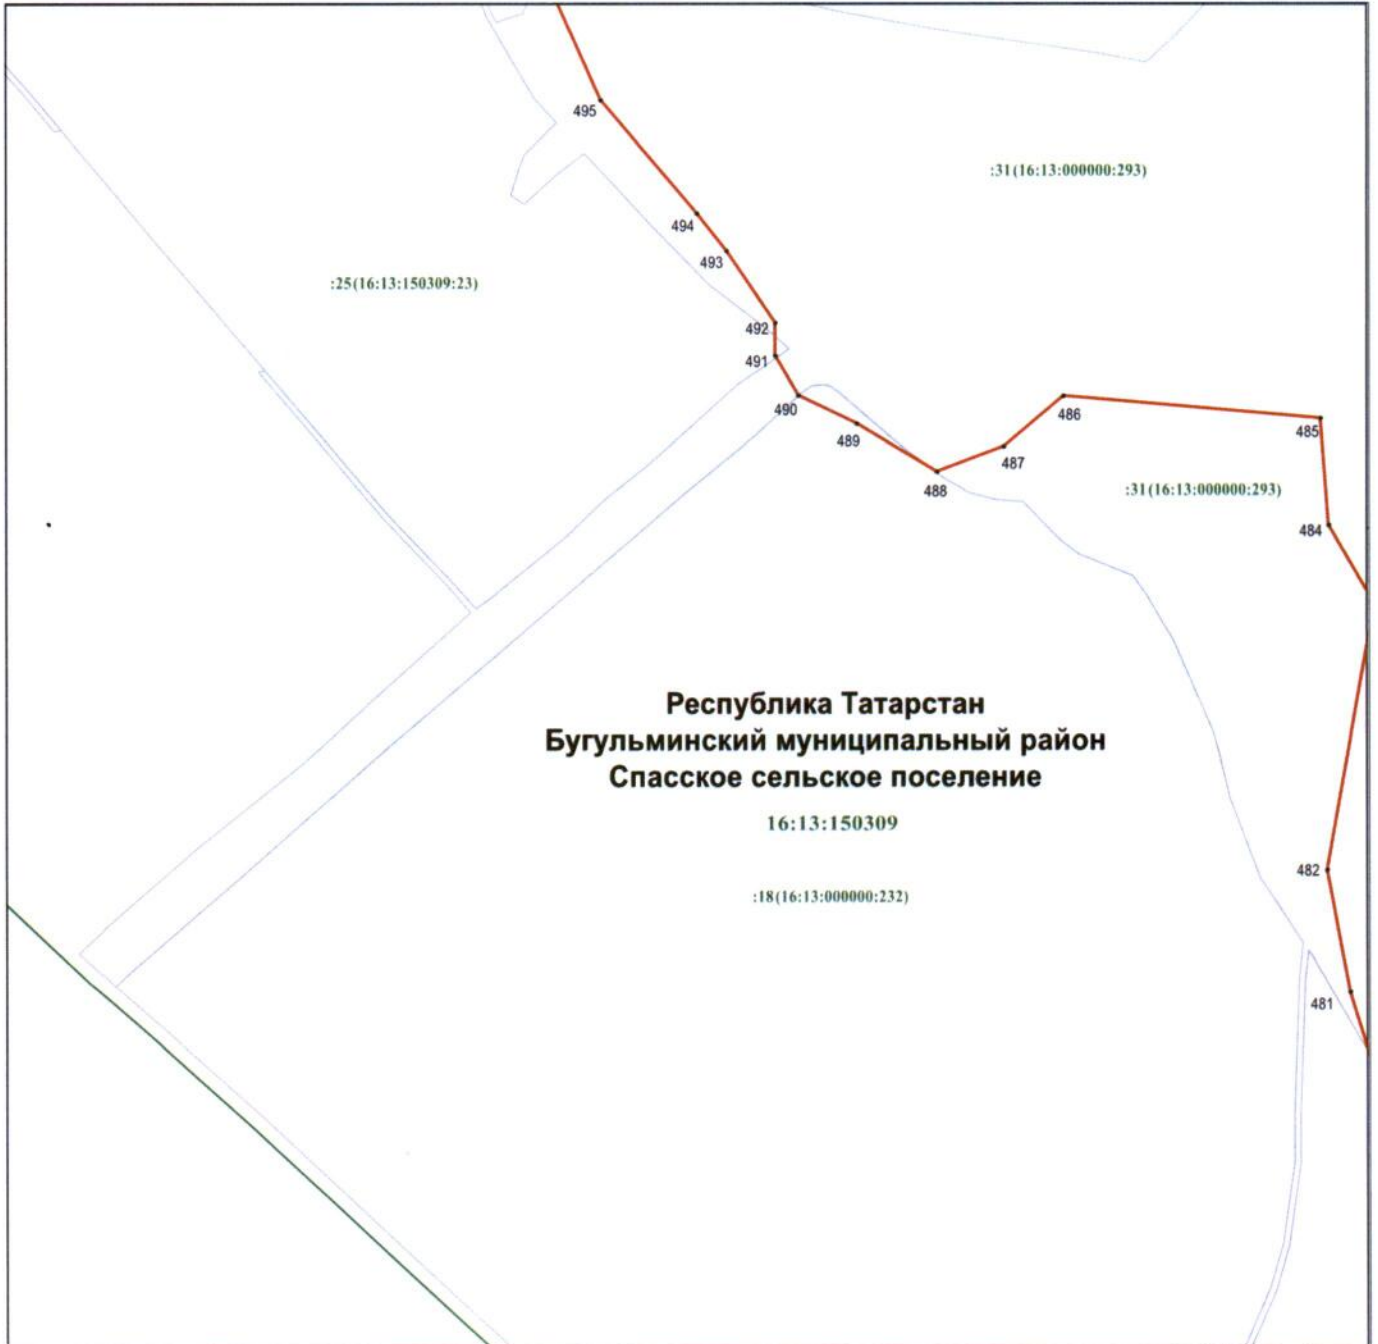

План границ объекта –
памятника природы регионального значения «Лесостепь Рычкова»

Лист 22

Масштаб 1 : 5 000

Используемые условные знаки и обозначения:

- 481 – обозначение характерной точки границ
- – граница объекта
- – граница кадастрового квартала
- – граница земельного участка
- 16:13:150309 – номер кадастрового квартала
- :31 – кадастровый номер земельного участка
- (16:13:000000:293) – кадастровый номер единого землепользования.