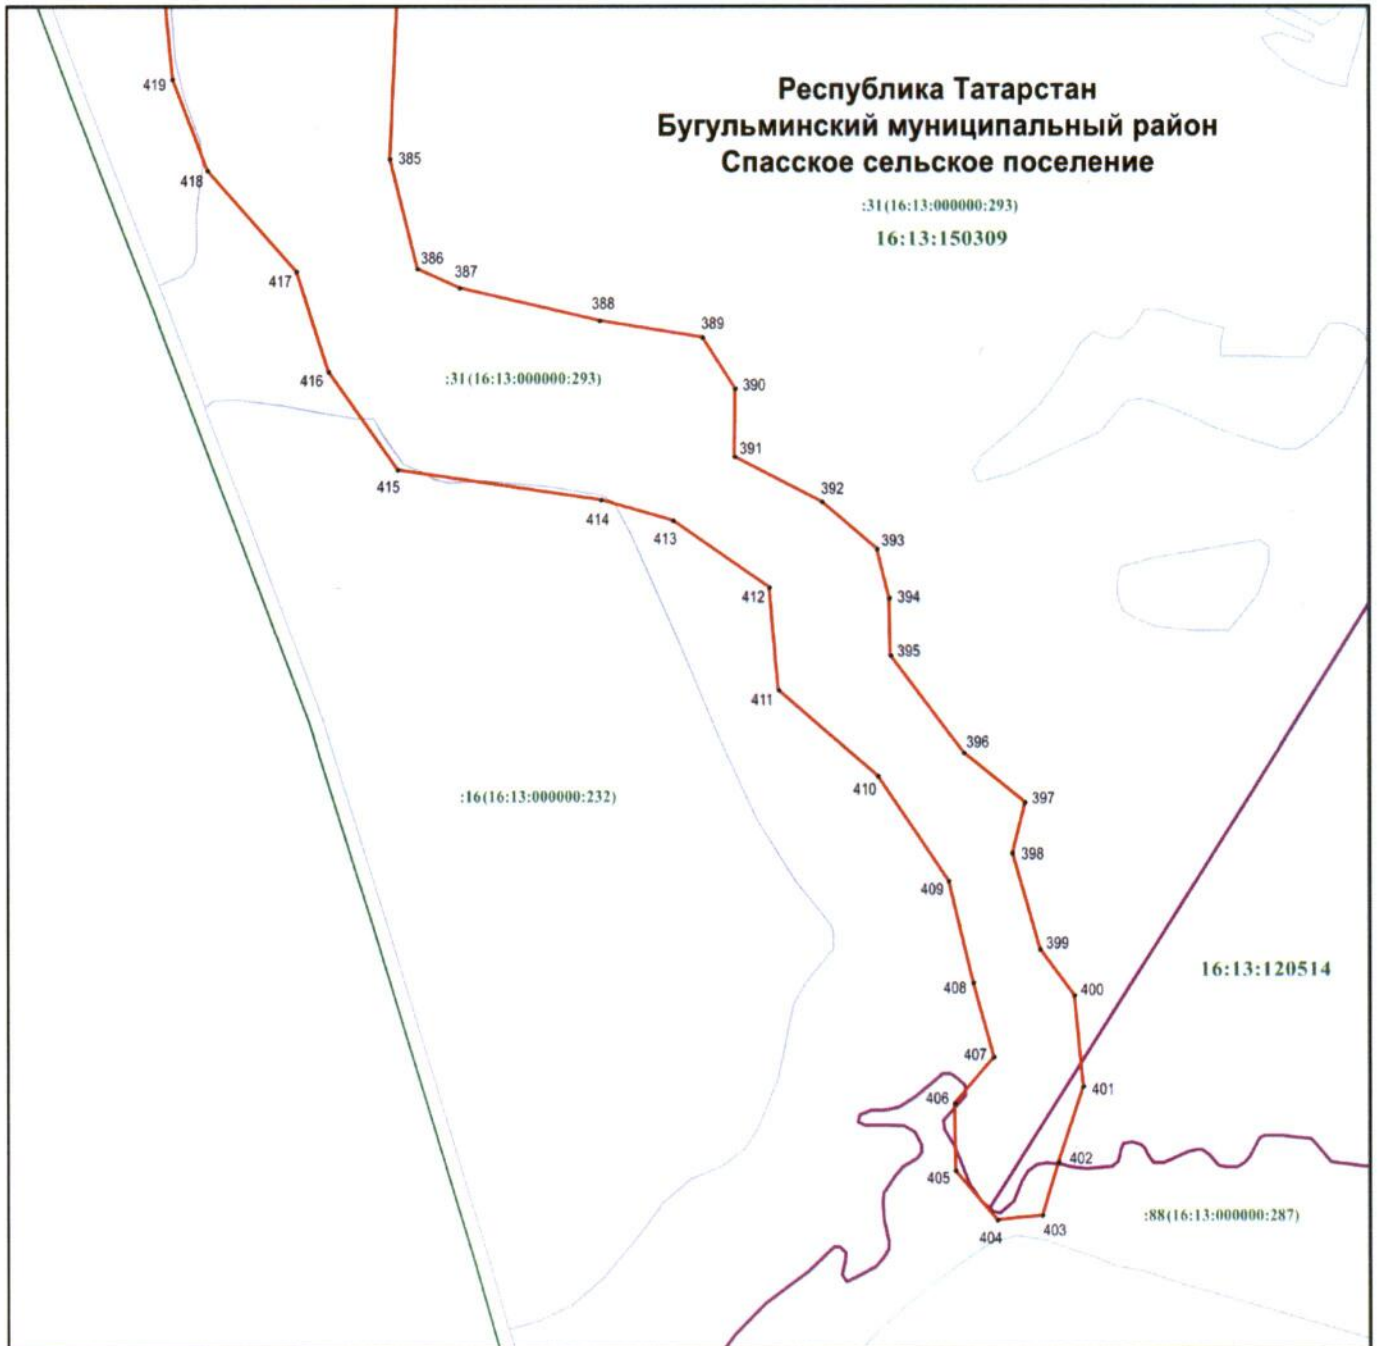

Раздел 4

План границ объекта –
памятника природы регионального значения «Лесостепь Рычкова»

Лист 20

Масштаб 1 : 5 000

Используемые условные знаки и обозначения:

- 385 – обозначение характерной точки границ
- (orange) – граница объекта
- (purple) – граница поселения
- (green) – граница кадастрового квартала
- (light blue) – граница земельного участка
- 16:13:150309 – номер кадастрового квартала
- :31 – кадастровый номер земельного участка
- (16:13:000000:293) – кадастровый номер единого землепользования.