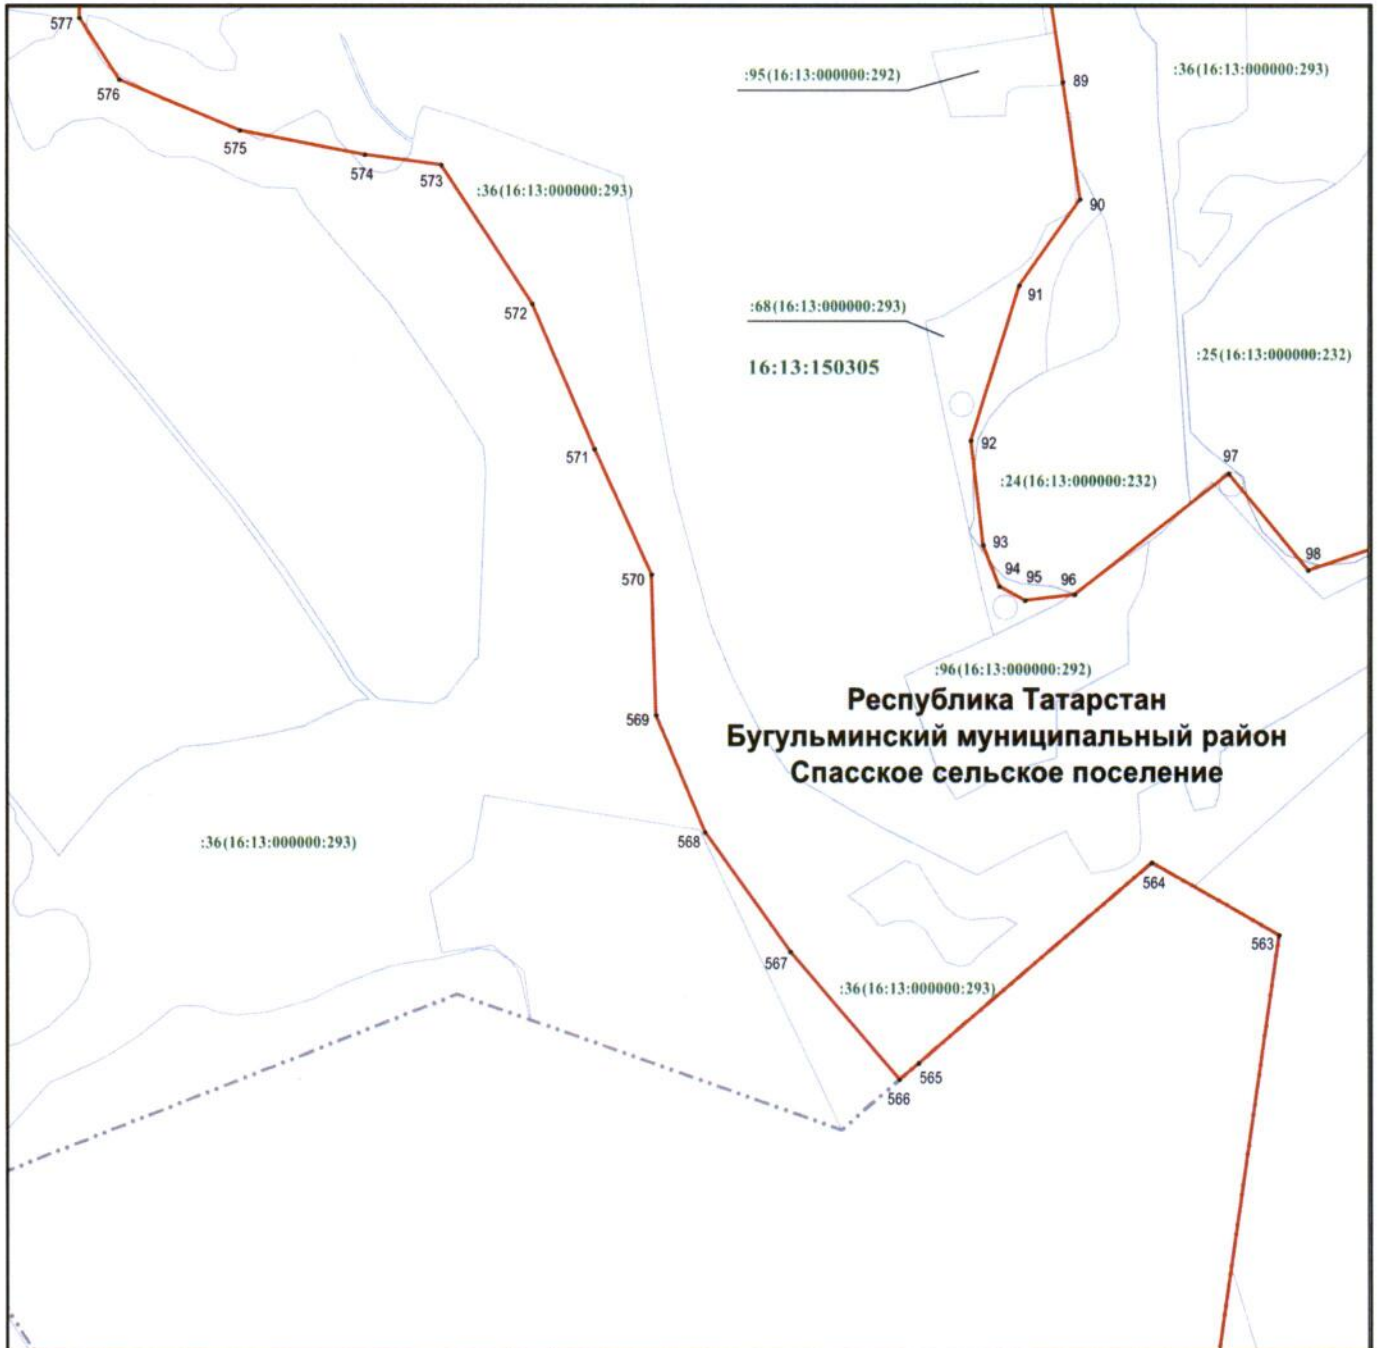

Раздел 4

План границ объекта –
памятника природы регионального значения «Лесостепь Рычкова»

Лист 6

Масштаб 1 : 5 000

Используемые условные знаки и обозначения:

- 89 – обозначение характерной точки границ
- — граница объекта
- - - - - граница населенного пункта
- — граница земельного участка
- 16:13:150305 – номер кадастрового квартала
- :36 – кадастровый номер земельного участка
- (16:13:000000:293) – кадастровый номер единого землепользования.