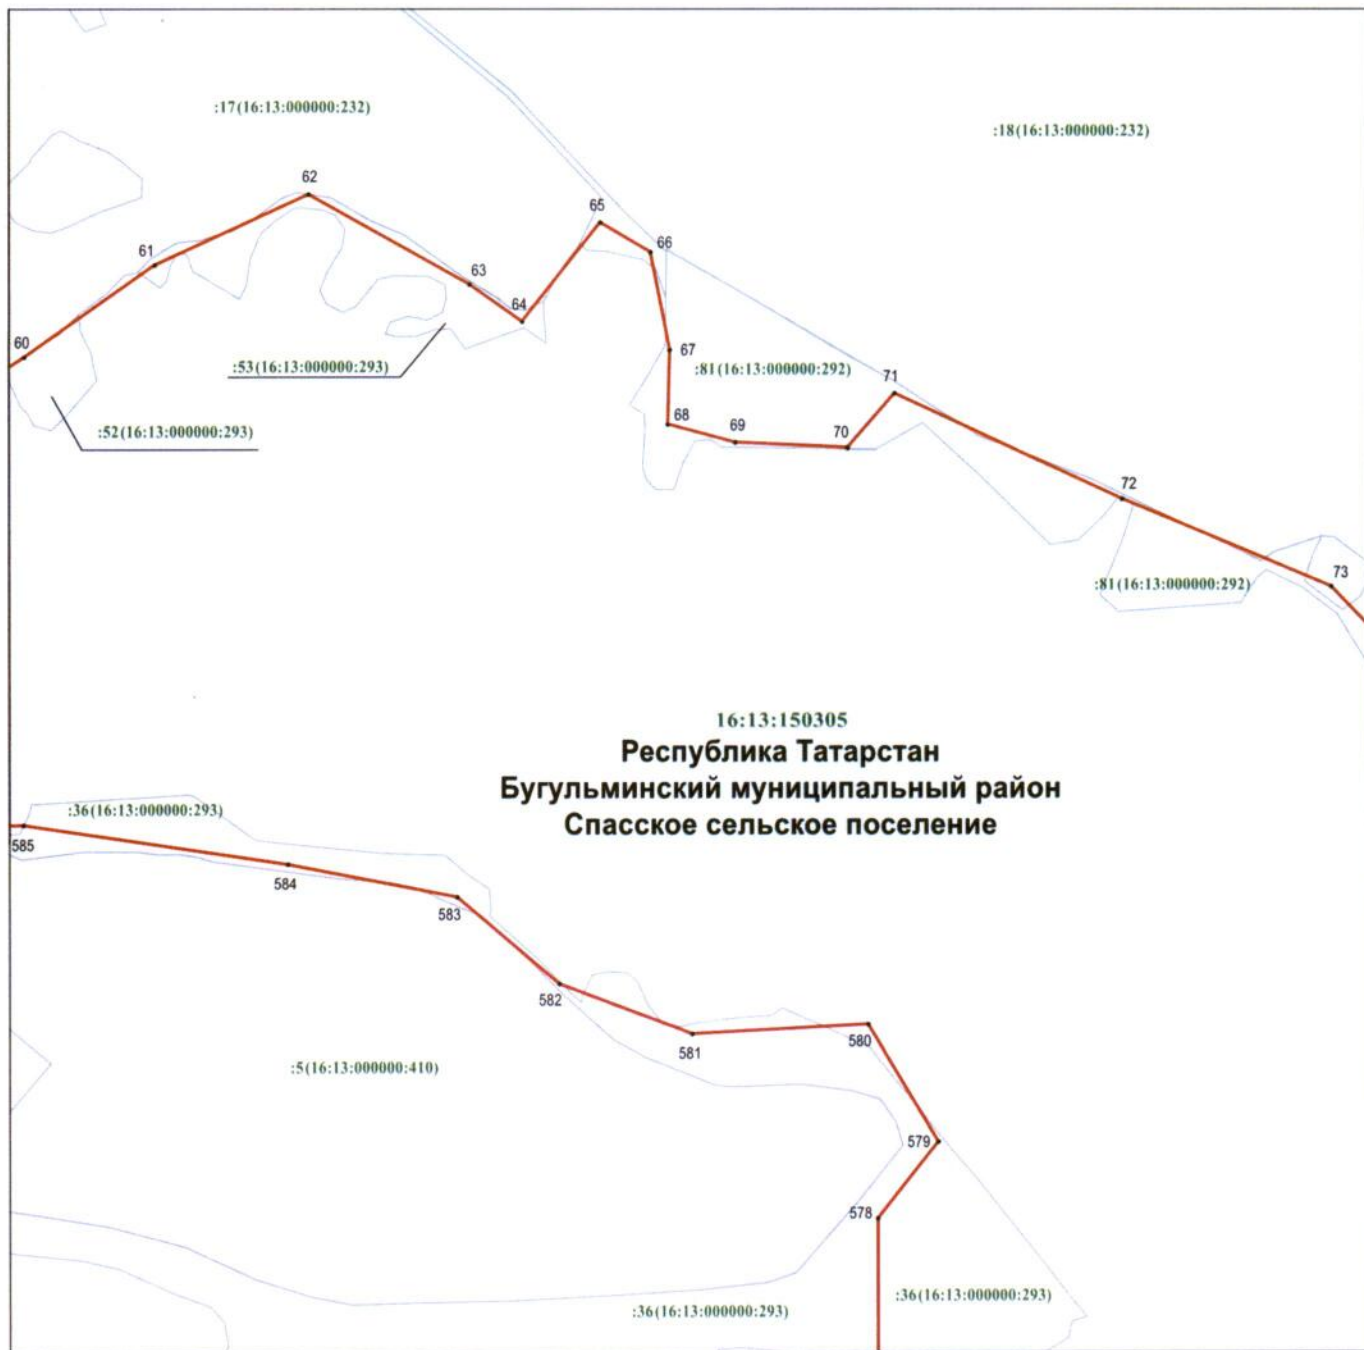

Раздел 4

План границ объекта –
памятника природы регионального значения «Лесостепь Рычкова»

Лист 4

Масштаб 1 : 5 000

Используемые условные знаки и обозначения:

- 60 – обозначение характерной точки границ
- (red line) – граница объекта
- (light blue line) – граница земельного участка
- 16:13:150305 – номер кадастрового квартала
- :36 – кадастровый номер земельного участка
- (16:13:000000:293) – кадастровый номер единого землепользования.