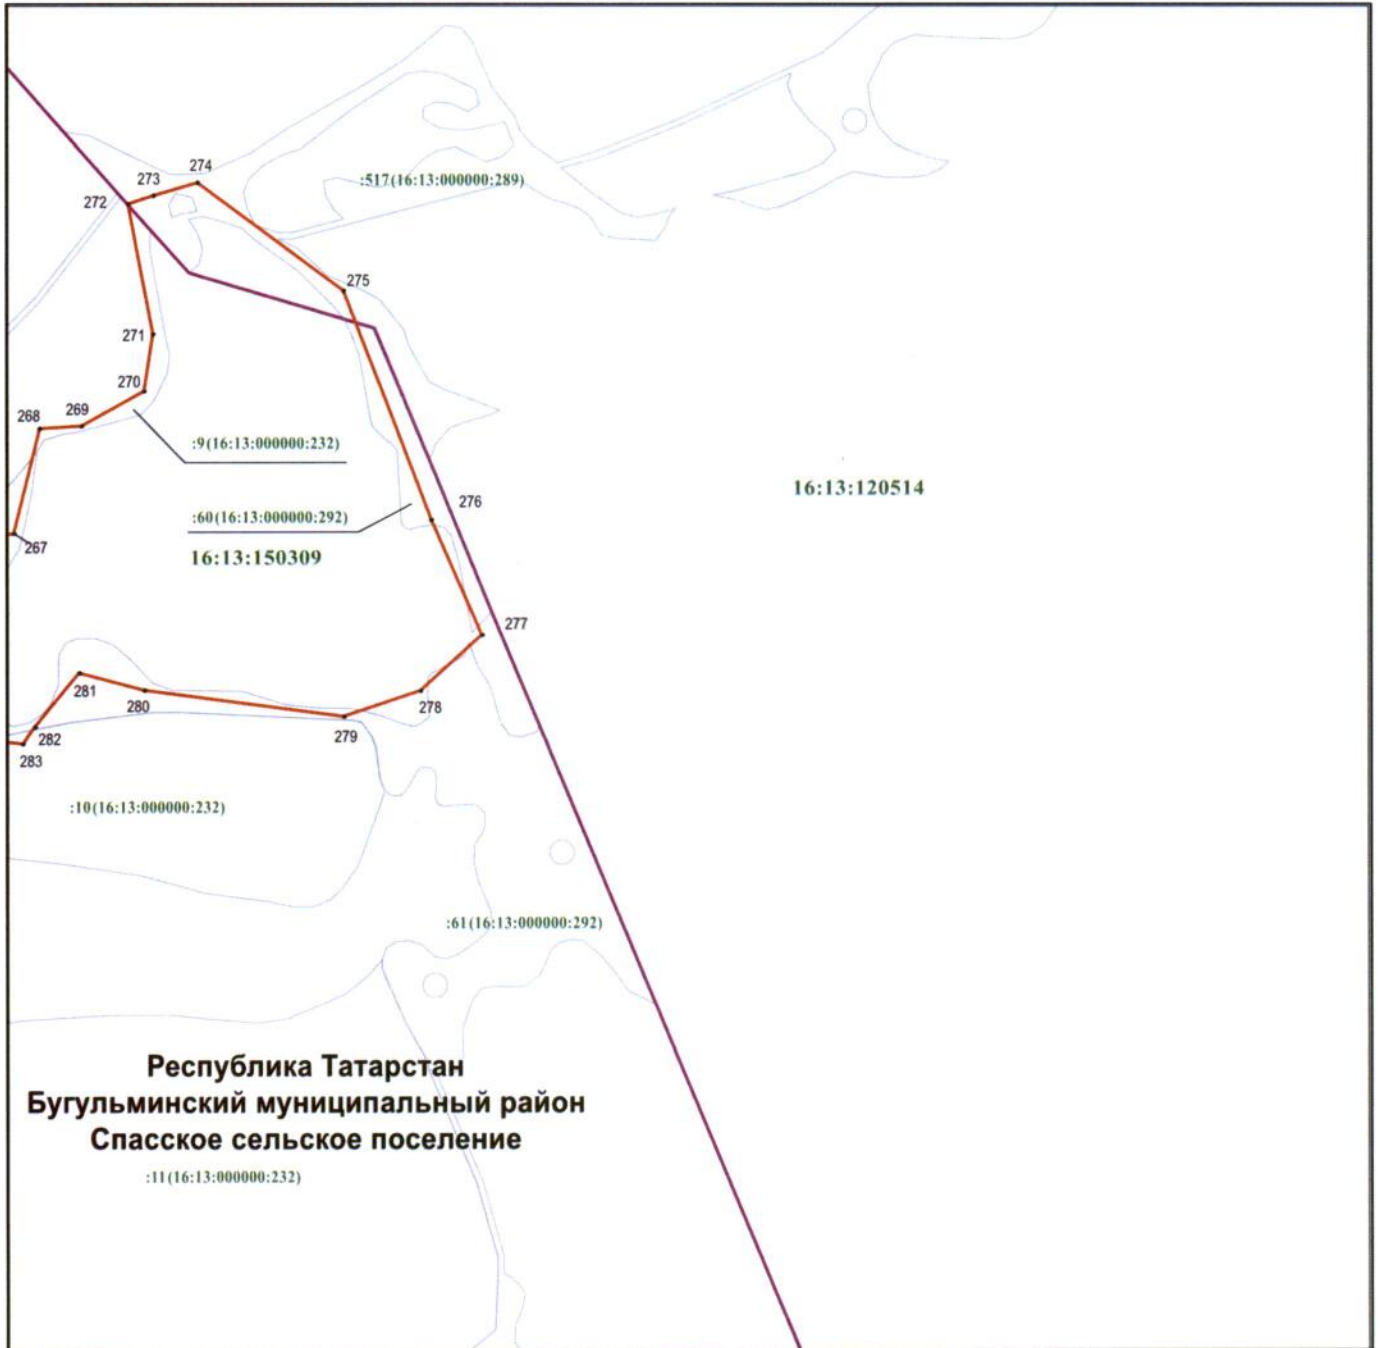

План границ объекта –
памятника природы регионального значения «Лесостепь Рычкова»

Масштаб 1 : 5 000

Используемые условные знаки и обозначения:

- 267 – обозначение характерной точки границ
- (orange) – граница объекта
- (purple) – граница поселения
- (light blue) – граница земельного участка
- 16:13:120514 – номер кадастрового квартала
- :10 – кадастровый номер земельного участка
- (16:13:000000:232) – кадастровый номер единого землепользования.