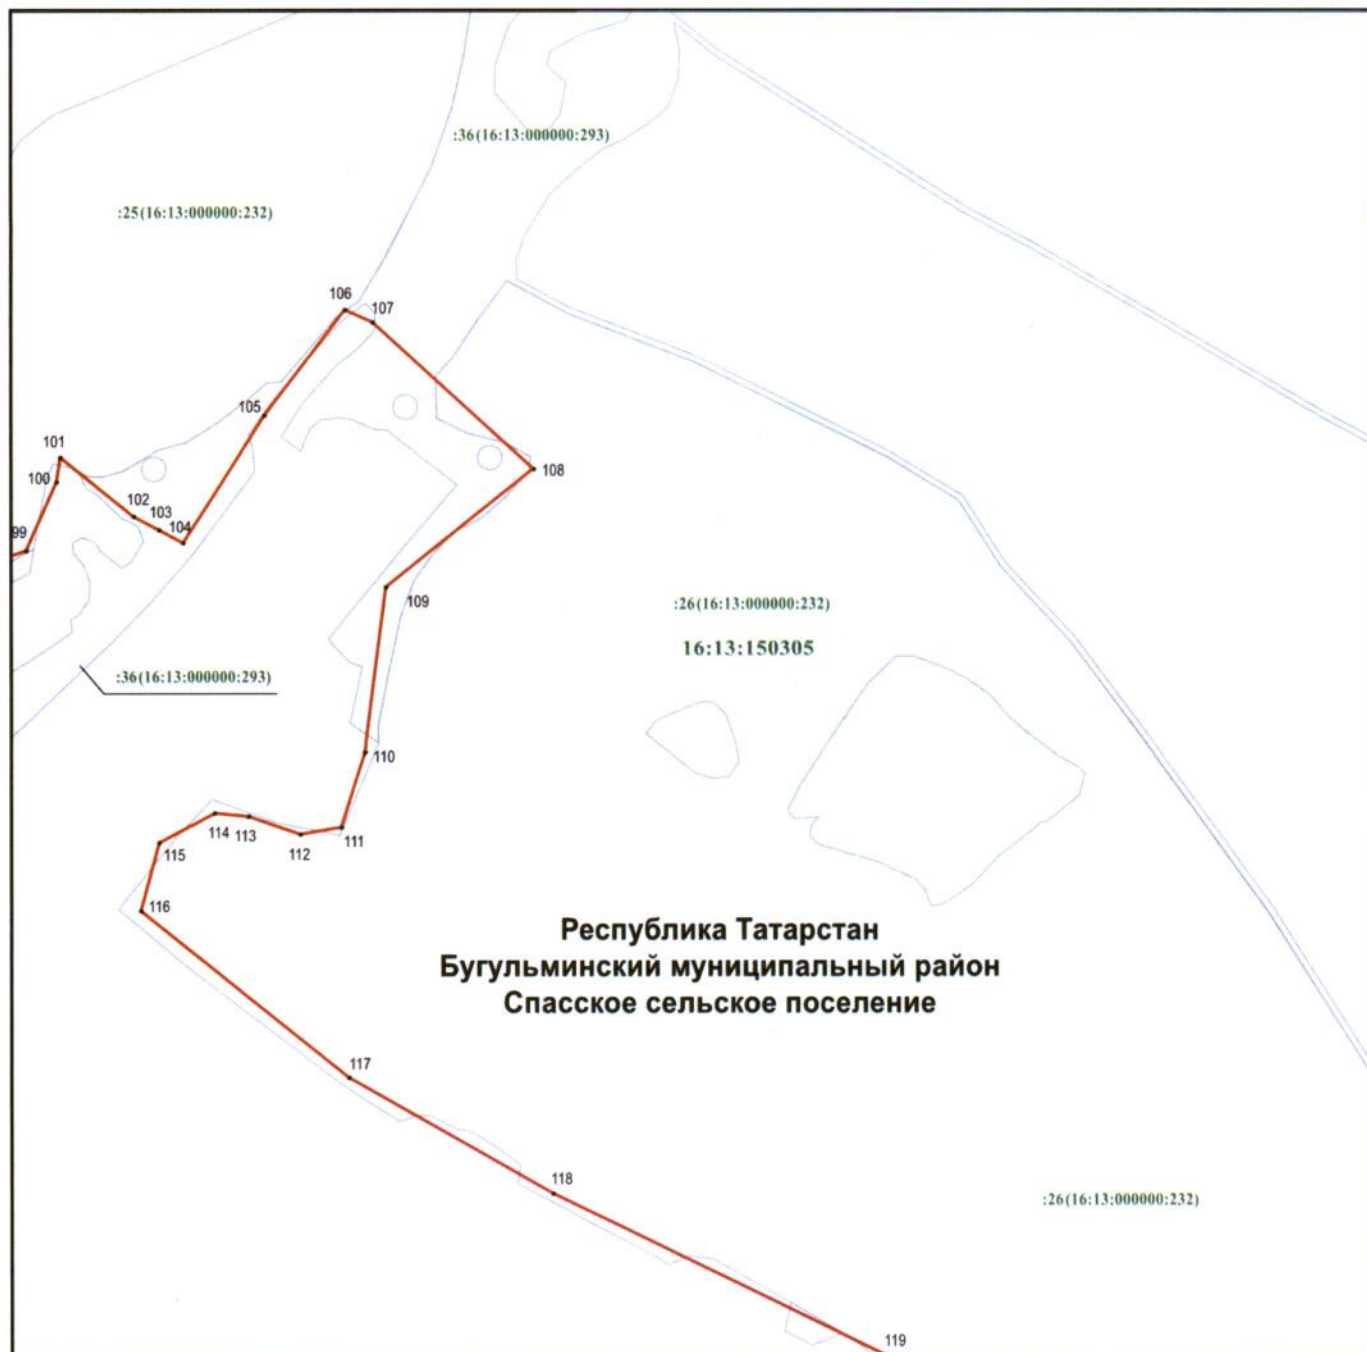

Раздел 4

План границ объекта –
памятника природы регионального значения «Лесостепь Рычкова»

Лист 7

Масштаб 1 : 5 000

Используемые условные знаки и обозначения:

- 99 – обозначение характерной точки границ
- — — — — граница объекта
- — — — — граница населенного пункта
- — — — — граница земельного участка
- 16:13:150305 – номер кадастрового квартала
- :36 – кадастровый номер земельного участка
- (16:13:000000:293) – кадастровый номер единого землепользования.