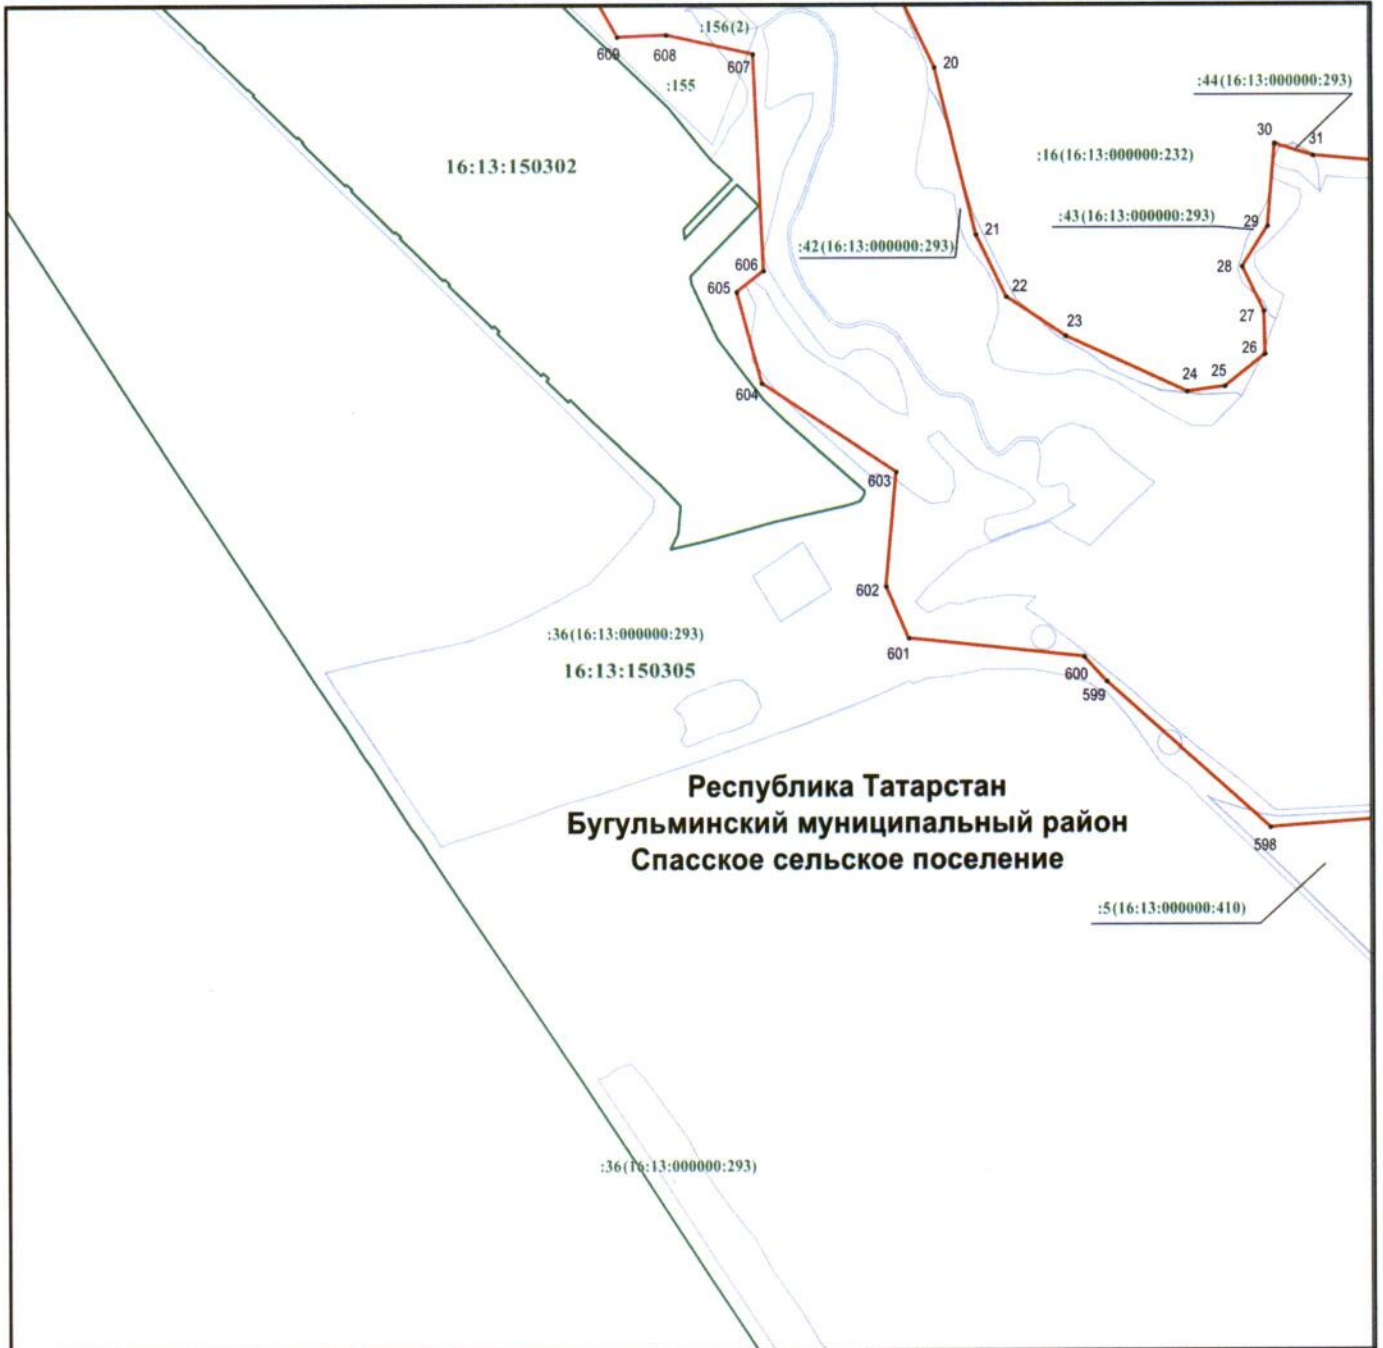

Раздел 4

План границ объекта –
памятника природы регионального значения «Лесостепь Рычкова»

Лист 2

Масштаб 1 : 5 000

Используемые условные знаки и обозначения:

- 20 – обозначение характерной точки границ
- (red line) – граница объекта
- (green line) – граница кадастрового квартала
- (blue line) – граница земельного участка
- 16:13:150305 – номер кадастрового квартала
- :36 – кадастровый номер земельного участка
- (16:13:000000:293) – кадастровый номер единого землепользования.