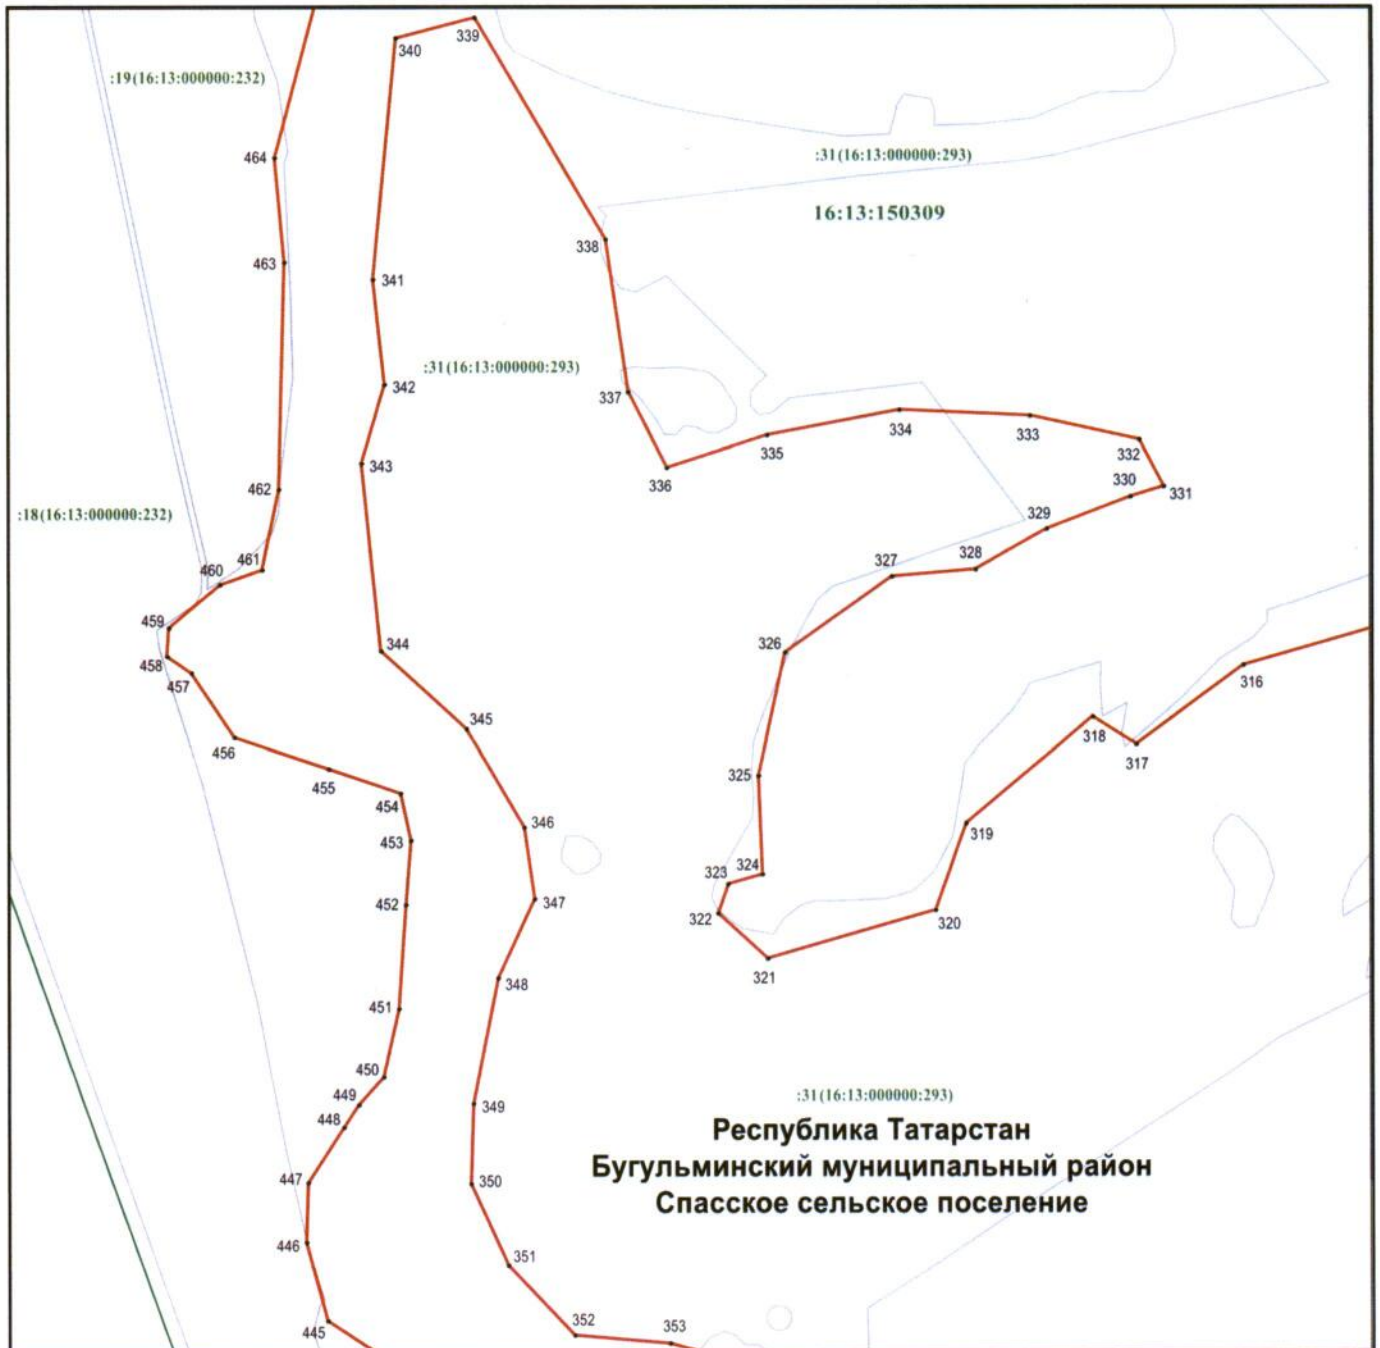

План границ объекта –
памятника природы регионального значения «Лесостепь Рычкова»

Лист 17

Масштаб 1 : 5 000

Используемые условные знаки и обозначения:

- 316 – обозначение характерной точки границ
- граница объекта
- граница кадастрового квартала
- граница земельного участка
- 16:13:150309 – номер кадастрового квартала
- :31 – кадастровый номер земельного участка
- (16:13:000000:293) – кадастровый номер единого землепользования.