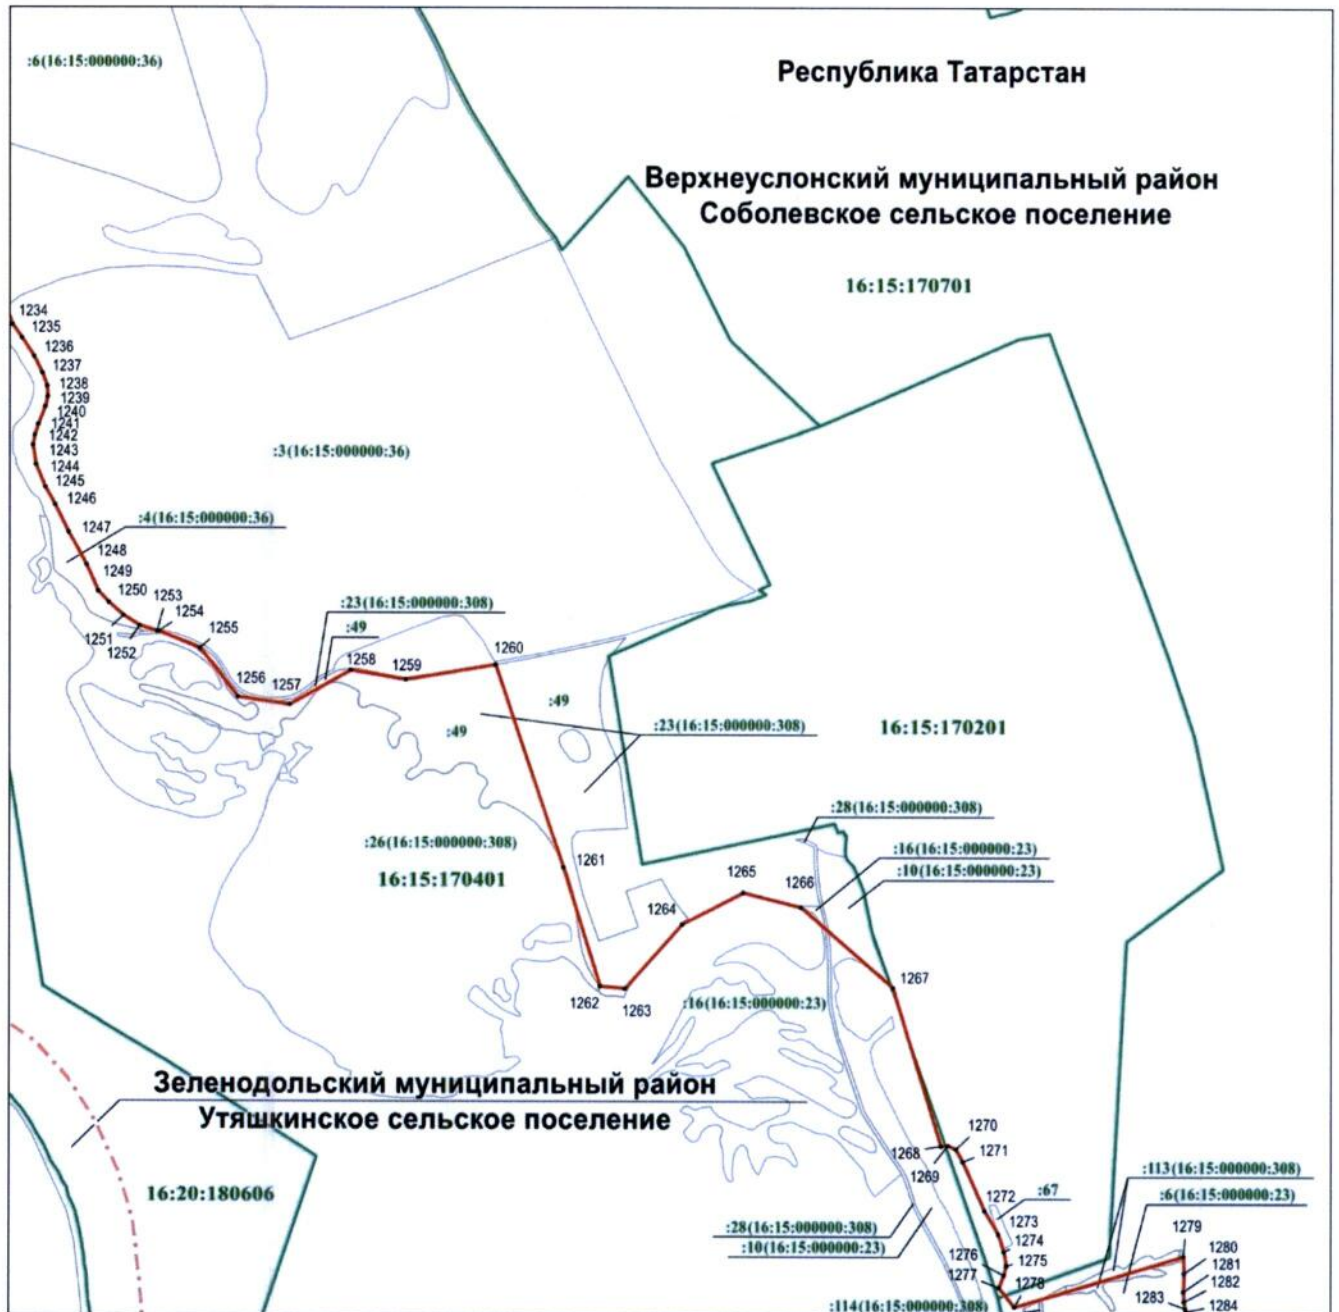

Раздел 4

План границ объекта –
государственного природного заказника регионального значения
комплексного профиля «Свияжский»

Лист 40

Масштаб 1 : 10 000

Используемые условные знаки и обозначения

- 1234 – обозначение характерной точки границ объекта
- (thick red line) – граница объекта
- - - (dashed red line) – граница муниципального района, городского округа
- (thick green line) – граница кадастрового квартала
- (thin blue line) – граница земельного участка
- 16:20:180606 – номер кадастрового квартала
- :23 – кадастровый номер земельного участка
- (16:15:000000:308) – кадастровый номер единого землепользования