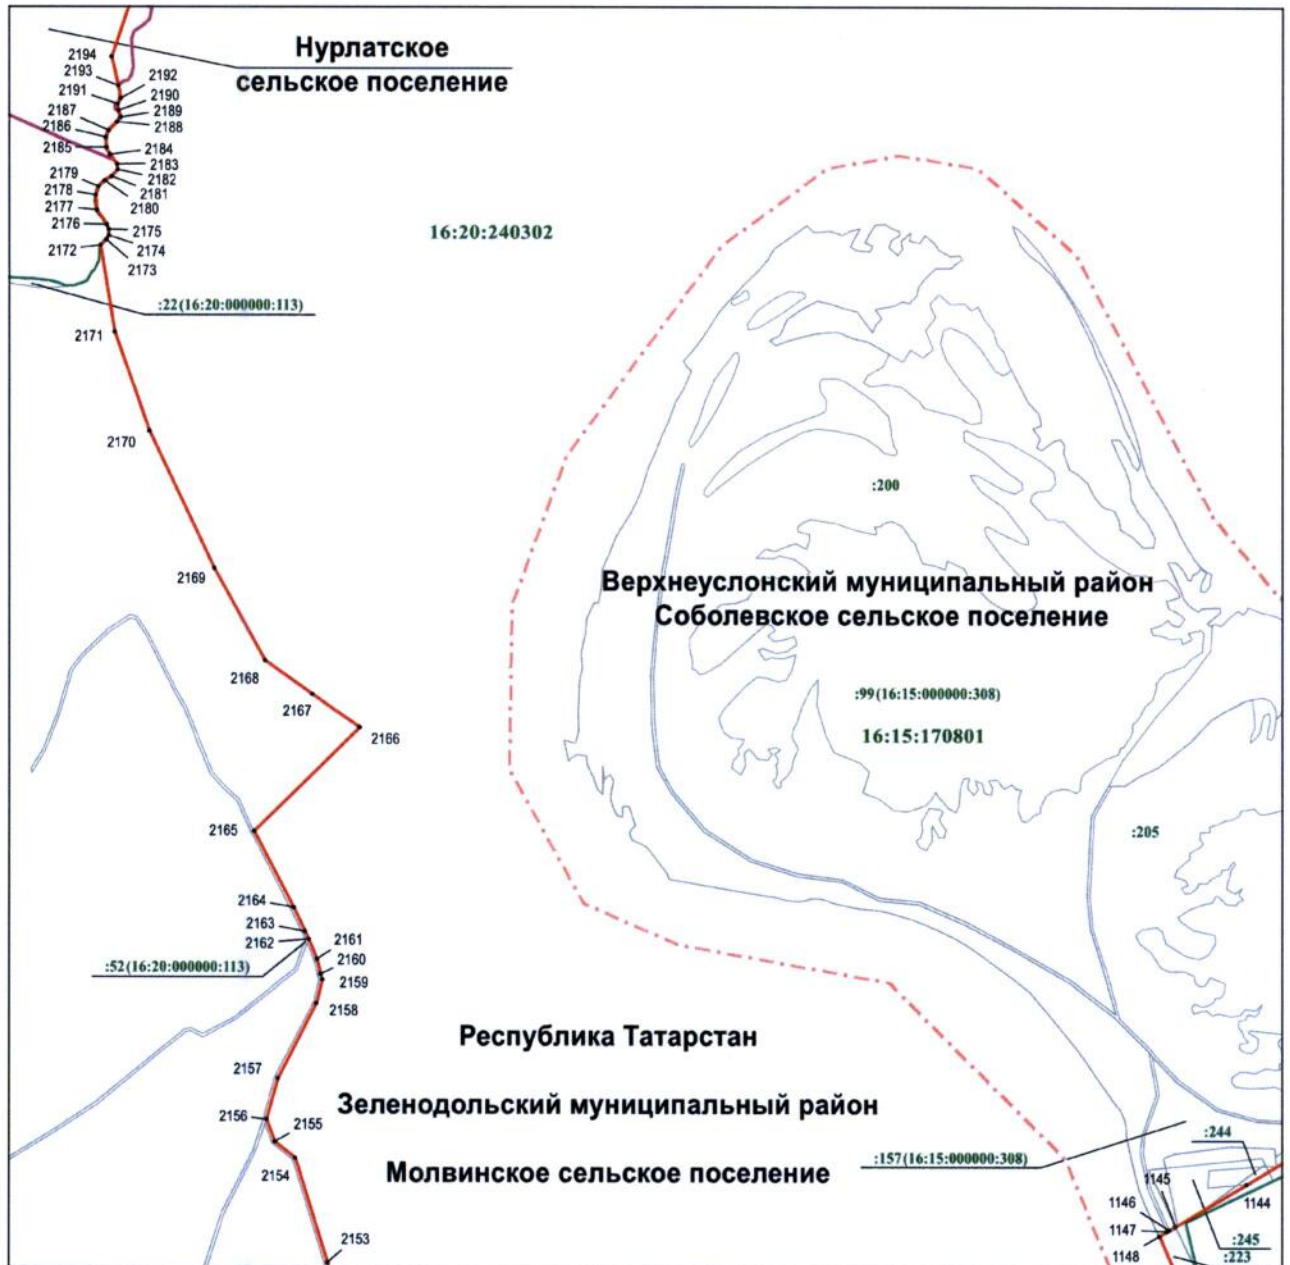

Раздел 4

План границ объекта –
государственного природного заказника регионального значения
комплексного профиля «Свияжский»

Лист 35

Масштаб 1 : 10 000

Используемые условные знаки и обозначения

- 1144 – обозначение характерной точки границ объекта
- (red solid) – граница объекта
- - - (red dashed) – граница муниципального района, городского округа
- (blue solid) – граница поселения
- (green solid) – граница кадастрового квартала
- (blue dashed) – граница земельного участка
- 16:15:170801 – номер кадастрового квартала
- :22 – кадастровый номер земельного участка
- (16:20:000000:113) – кадастровый номер единого землепользования