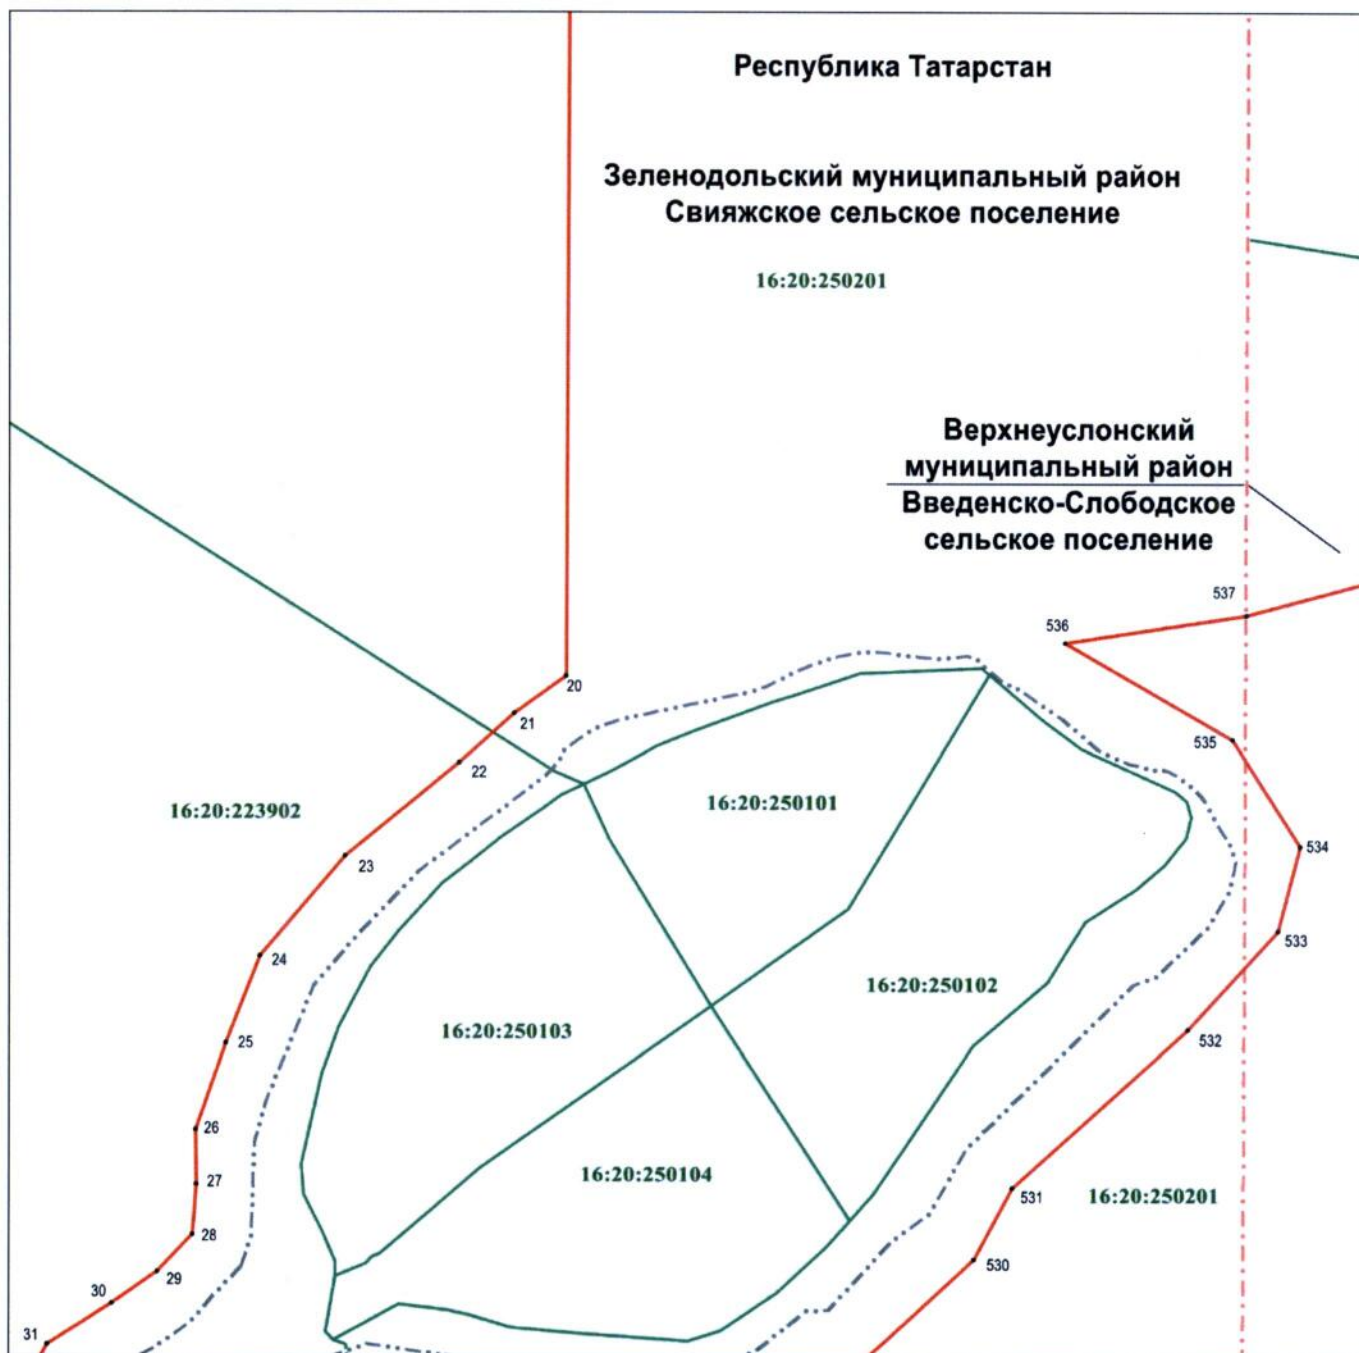

Раздел 4

План границ объекта – государственного природного заказника регионального значения комплексного профиля «Свияжский»

Лист 4

Масштаб 1 : 10 000

Используемые условные знаки и обозначения

- 20 – обозначение характерной точки границ объекта
- (red solid line) – граница объекта
- - - (red dashed line) – граница муниципального района, городского округа
- (red solid line) – граница поселения
- - - (blue dashed line) – граница населенного пункта
- (green solid line) – граница кадастрового квартала
- 16:20:250104 – номер кадастрового квартала