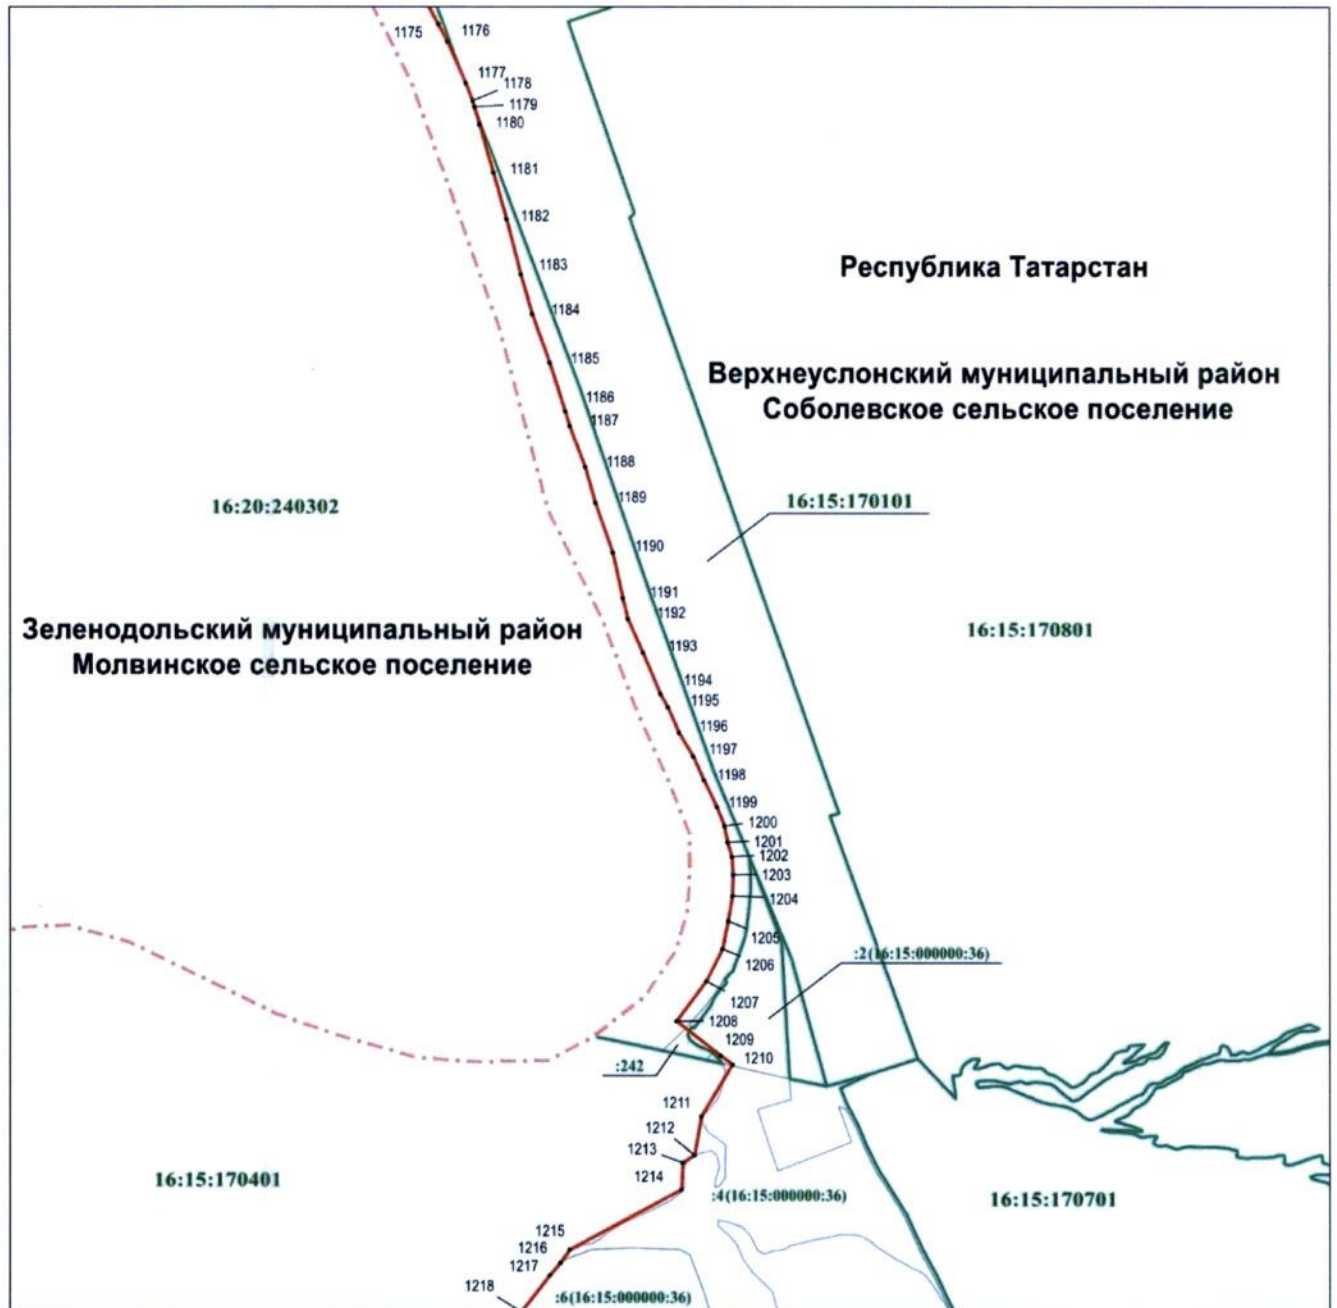

Раздел 4

План границ объекта –
государственного природного заказника регионального значения
комплексного профиля «Свияжский»

Лист 38

Масштаб 1 : 10 000

Используемые условные знаки и обозначения

- 1175 – обозначение характерной точки границ объекта
- (red solid line) – граница объекта
- - - (red dashed line) – граница муниципального района, городского округа
- (green solid line) – граница кадастрового квартала
- (blue solid line) – граница земельного участка
- 16:15:170701 – номер кадастрового квартала
- :6 – кадастровый номер земельного участка
- (16:15:000000:36) – кадастровый номер единого землепользования