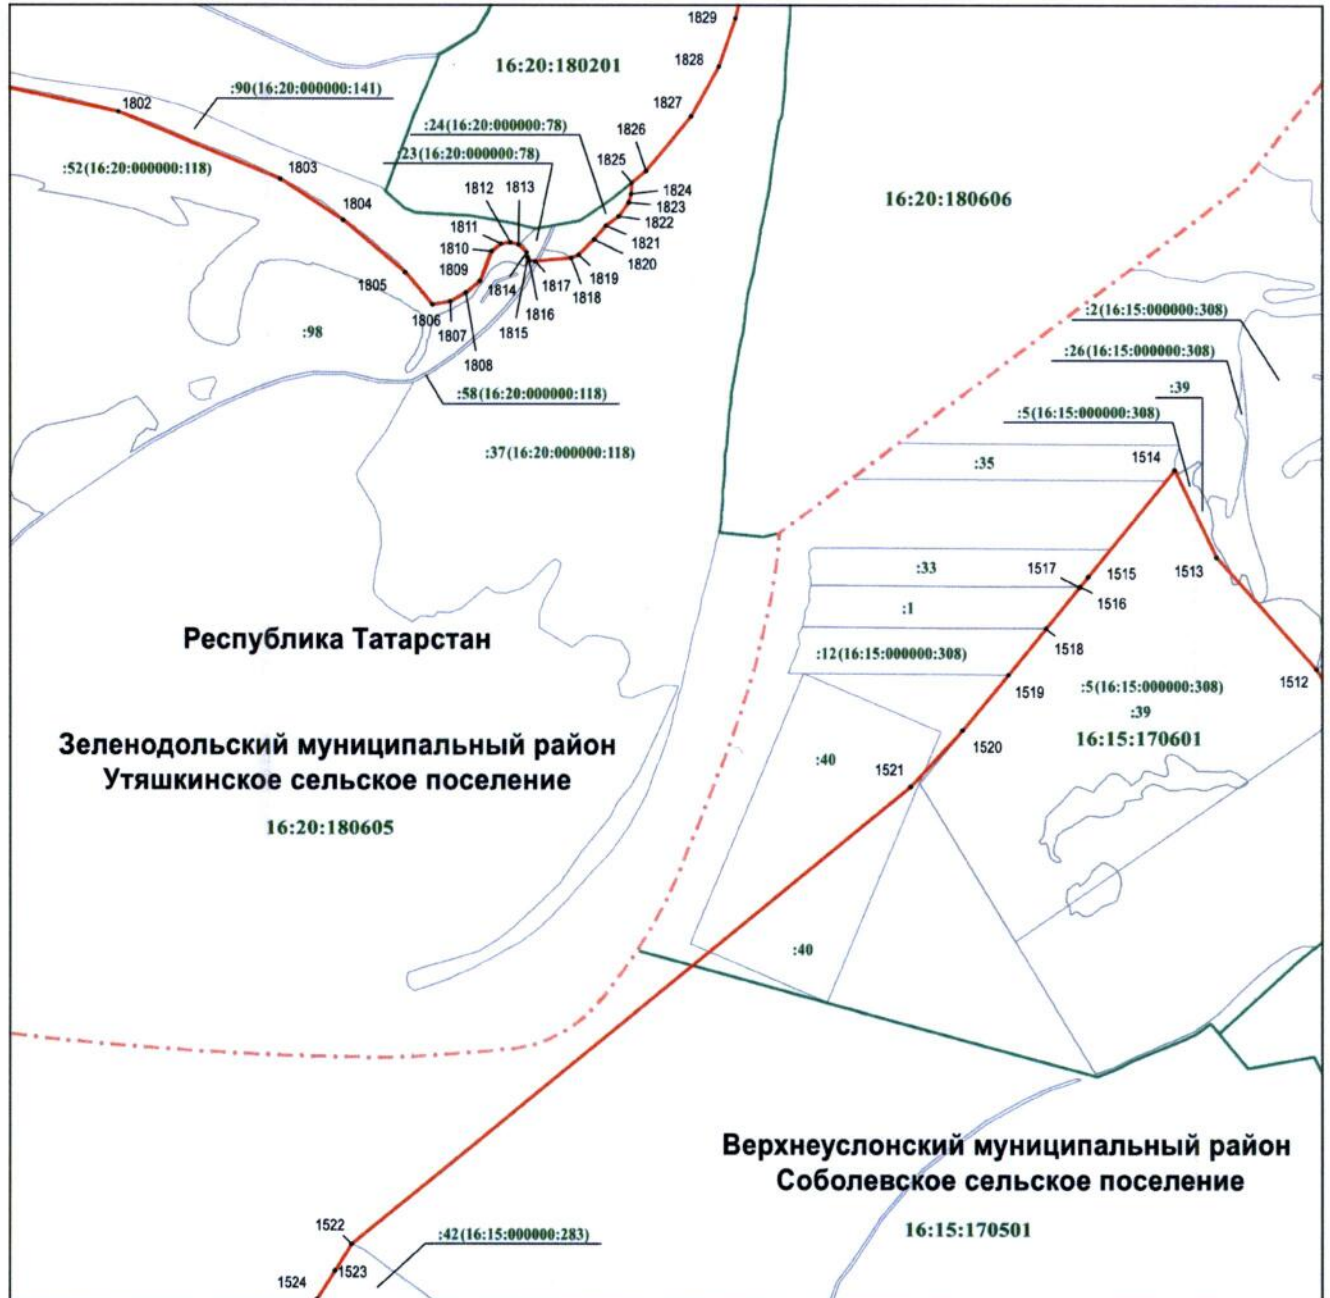

Раздел 4

План границ объекта –
государственного природного заказника регионального значения
комплексного профиля «Свияжский»

Лист 45

Масштаб 1 : 10 000

Используемые условные знаки и обозначения

- 1512 – обозначение характерной точки границ объекта
- (thick red line) – граница объекта
- - - (dashed red line) – граница муниципального района, городского округа
- (green line) – граница кадастрового квартала
- (blue line) – граница земельного участка
- 16:20:180606 – номер кадастрового квартала
- :90 – кадастровый номер земельного участка
- (16:20:000000:141) – кадастровый номер единого землепользования