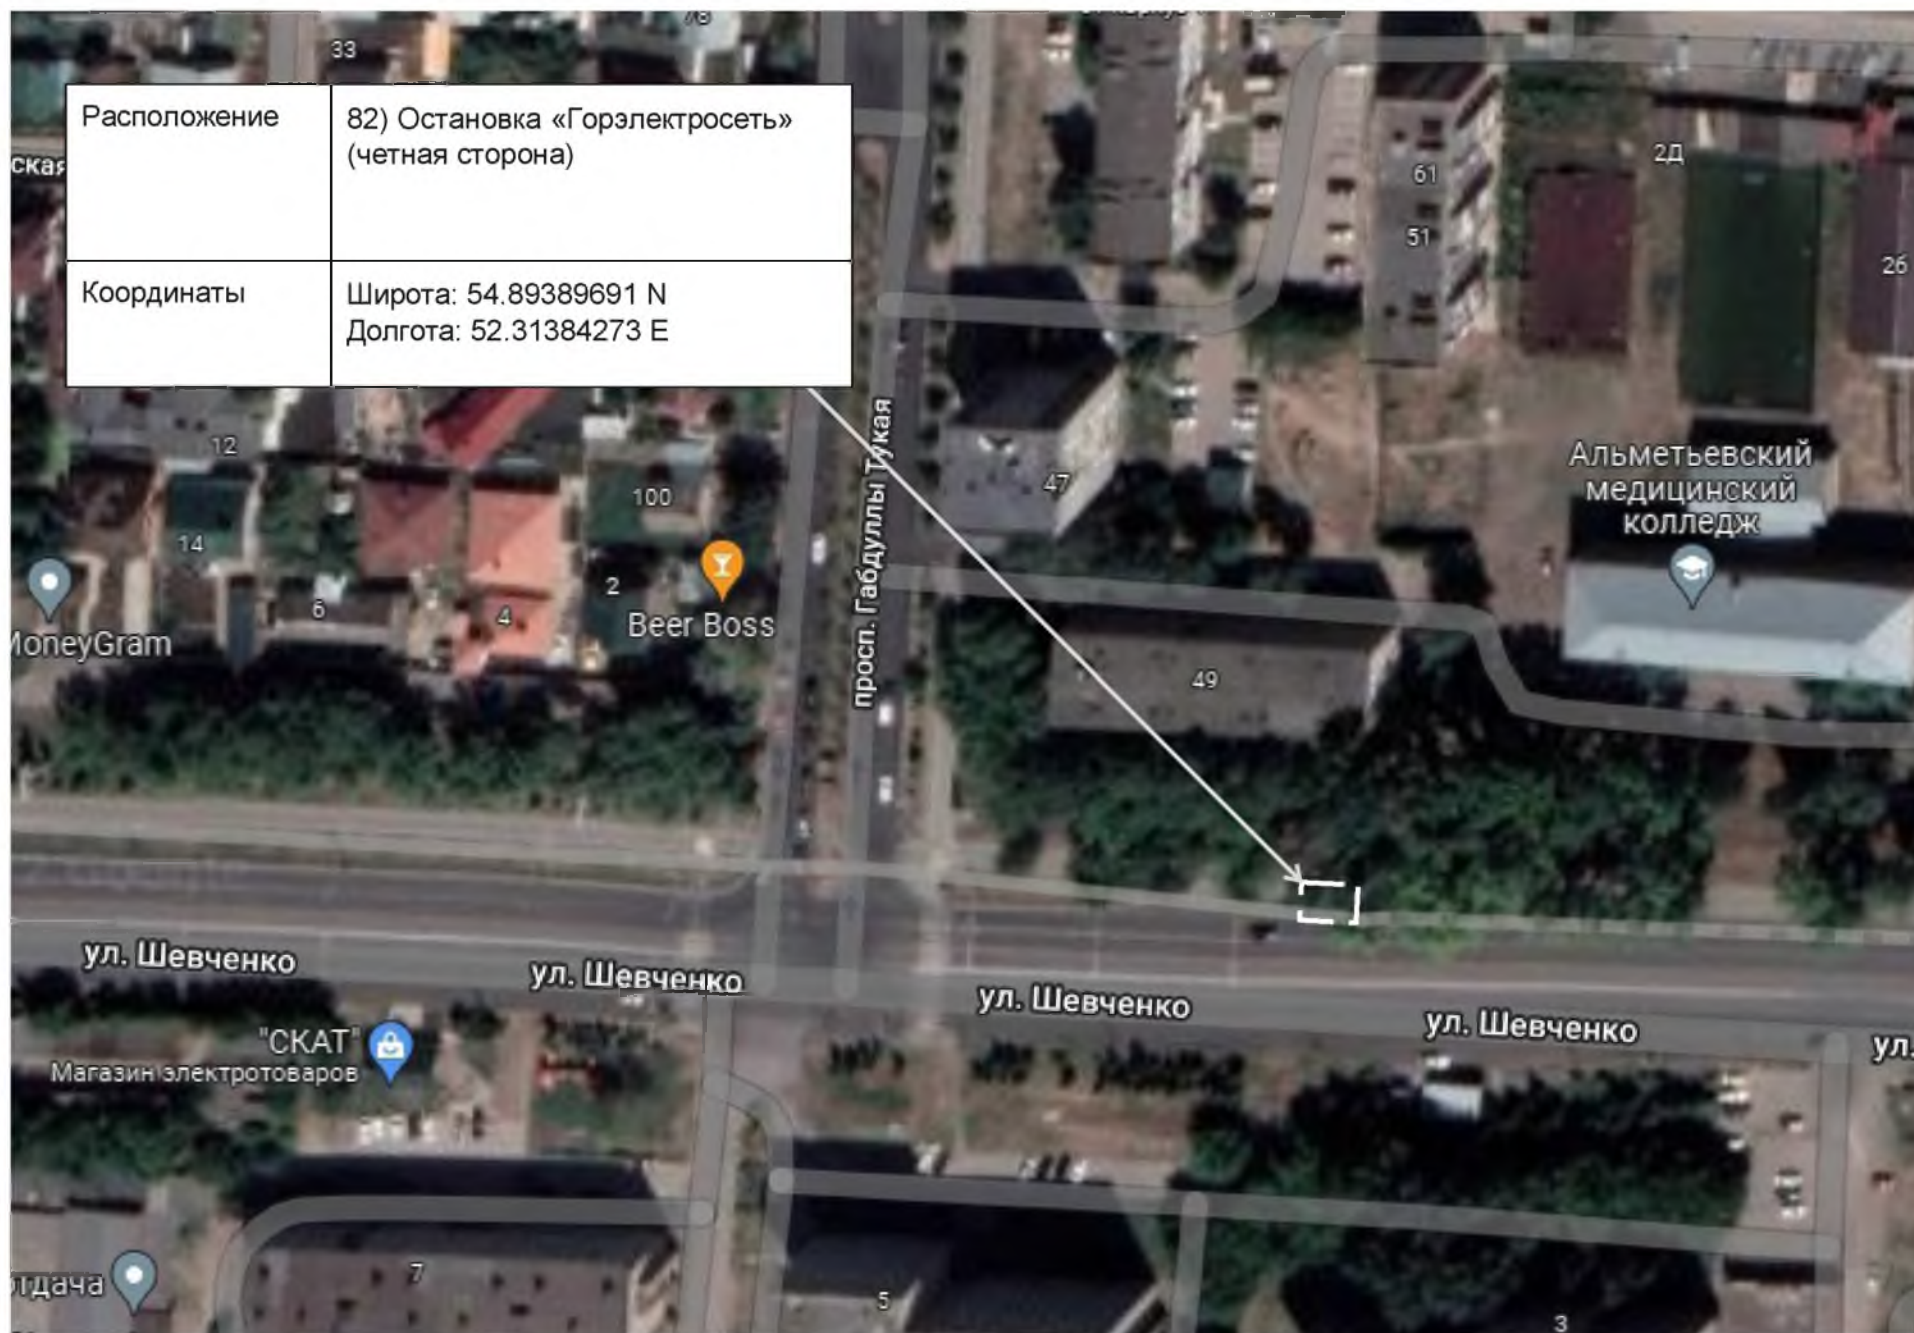

Расположение	55) Ул. Ленина (Дом Правосудия)
Координаты	Широта: 54.90137574 N Долгота: 52.26406666 E

Расположение	62) Перекресток ул. Гафиатуллина - пр. И.Зарипова (магазин «Много мебели»)
Координаты	Широта: 54.91003558 N Долгота: 52.25343455 E

Расположение	65) Ул. Гафиатуллина, д.51 (магазин «Меридиан»)
Координаты	Широта: 54.90737542 N Долгота: 52.26277870 E

Расположение	77) Ул.Шевченко, д.25 (ТАКПО)
Координаты	Широта: 54.89472995 N Долгота: 52.27574422 E

Расположение	87) Перекресток улиц Герцена- Сулеймановой (ул. Герцена, д.90)
Координаты	Широта: 54.90379871 N Долгота: 52.32785940 E

Расположение	88) Ул. Герцена (остановка «Центр Занятости», четная сторона)
Координаты	Широта: 54.90372169 N Долгота: 52.33112246 E