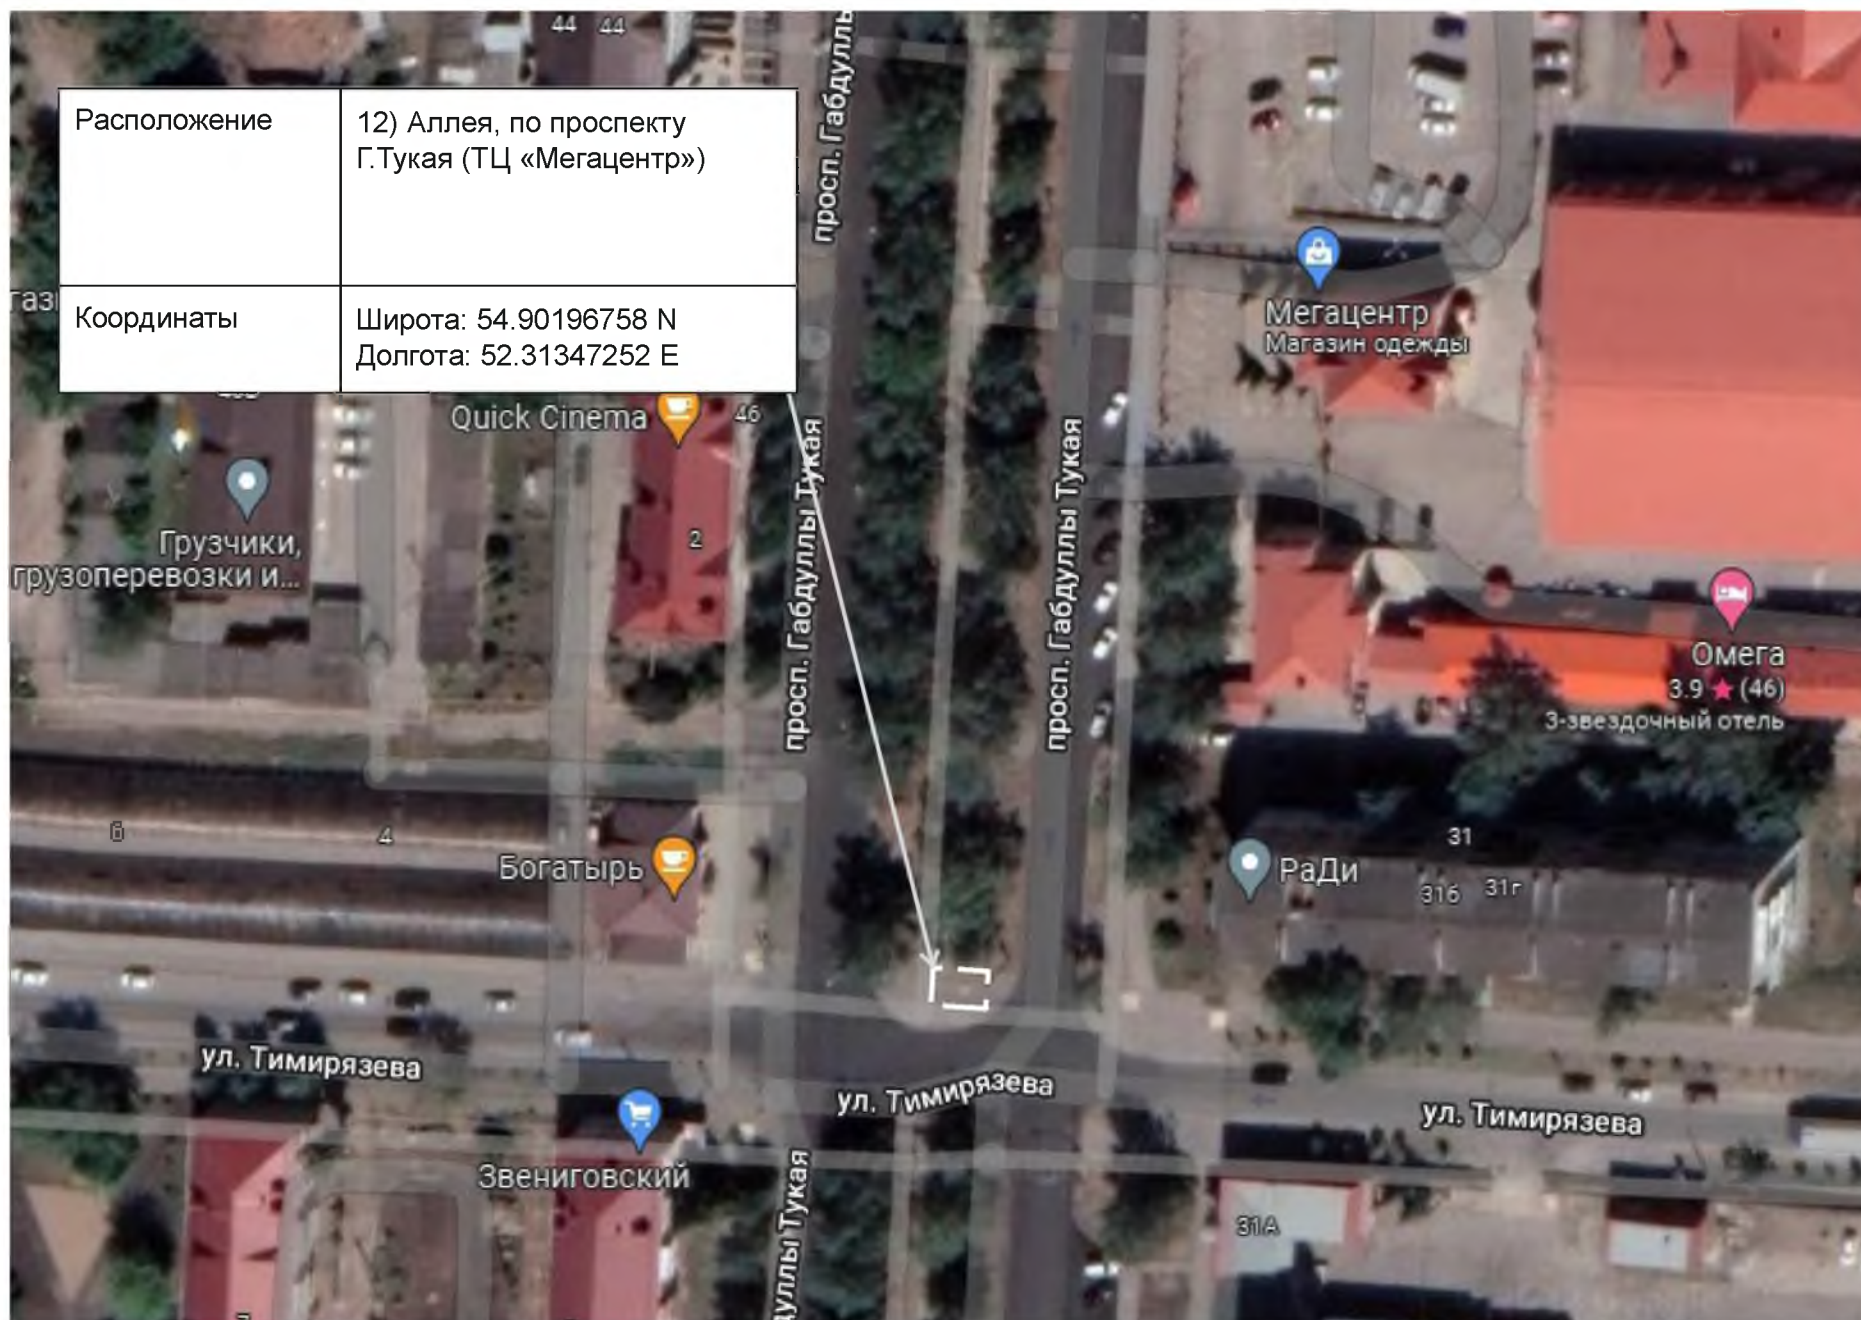

Расположение	3) Ул. М. Джалиля (вход в городской парк)
Координаты	Широта: 54.89721528 N Долгота: 52.29798377 E

Расположение	4) Фонтан, напротив центрального входа в городской парк
Координаты	Широта: 54.89984336 N Долгота: 52.29928587 E

Расположение	5) Ул. Ленина, д.39 (площадь Ленина)
Координаты	Широта: 54.90077469 N Долгота: 52.29636509 E

Расположение	17) Ул. Советская (остановка «Комсомольский парк»)
Координаты	Широта: 54.91248723 N Долгота: 52.31042312 E

Расположение	35) Ул. 8 Марта, д.23А (Tennis City)
Координаты	Широта: 54.90583128 N Долгота: 52.32444494 E

Расположение	47) Перекресток улиц Ленина - Заслонова (магазин «Пятёрочка»)
Координаты	Широта: 54.89900019 N Долгота: 52.29001092 E