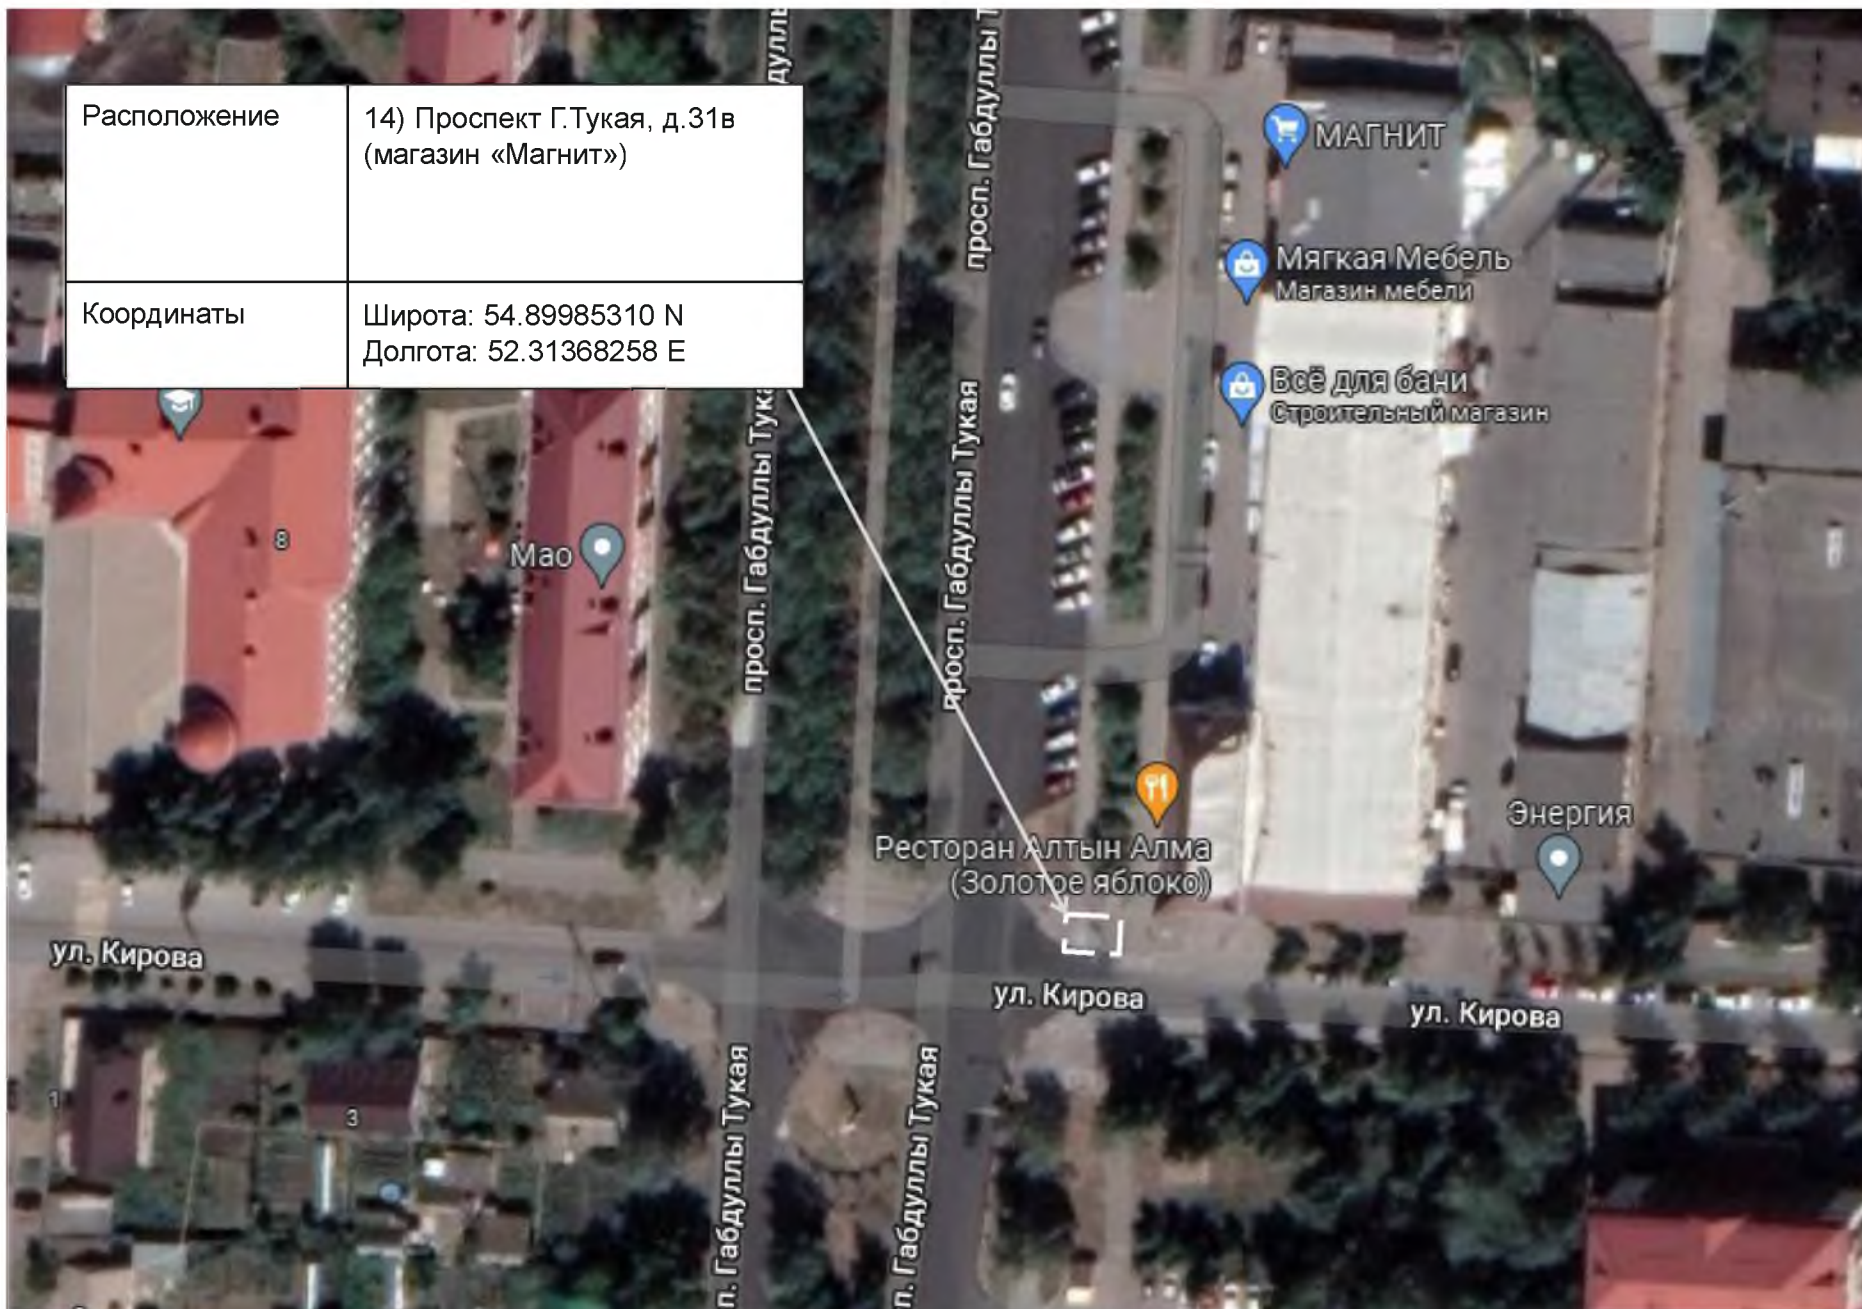

Расположение	3) Ул. М. Джалиля (вход в городской парк)
Координаты	Широта: 54.89721528 N Долгота: 52.29798377 E

Расположение	4) Фонтан, напротив центрального входа в городской парк
Координаты	Широта: 54.89984336 N Долгота: 52.29928587 E

Расположение	5) Ул. Ленина, д.39 (площадь Ленина)
Координаты	Широта: 54.90077469 N Долгота: 52.29636509 E

Расположение	17) Ул. Советская (остановка «Комсомольский парк»)
Координаты	Широта: 54.91248723 N Долгота: 52.31042312 E

Расположение	35) Ул. 8 Марта, д.23А (Tennis City)
Координаты	Широта: 54.90583128 N Долгота: 52.32444494 E

Расположение	47) Перекресток улиц Ленина - Заслонова (магазин «Пятёрочка»)
Координаты	Широта: 54.89900019 N Долгота: 52.29001092 E