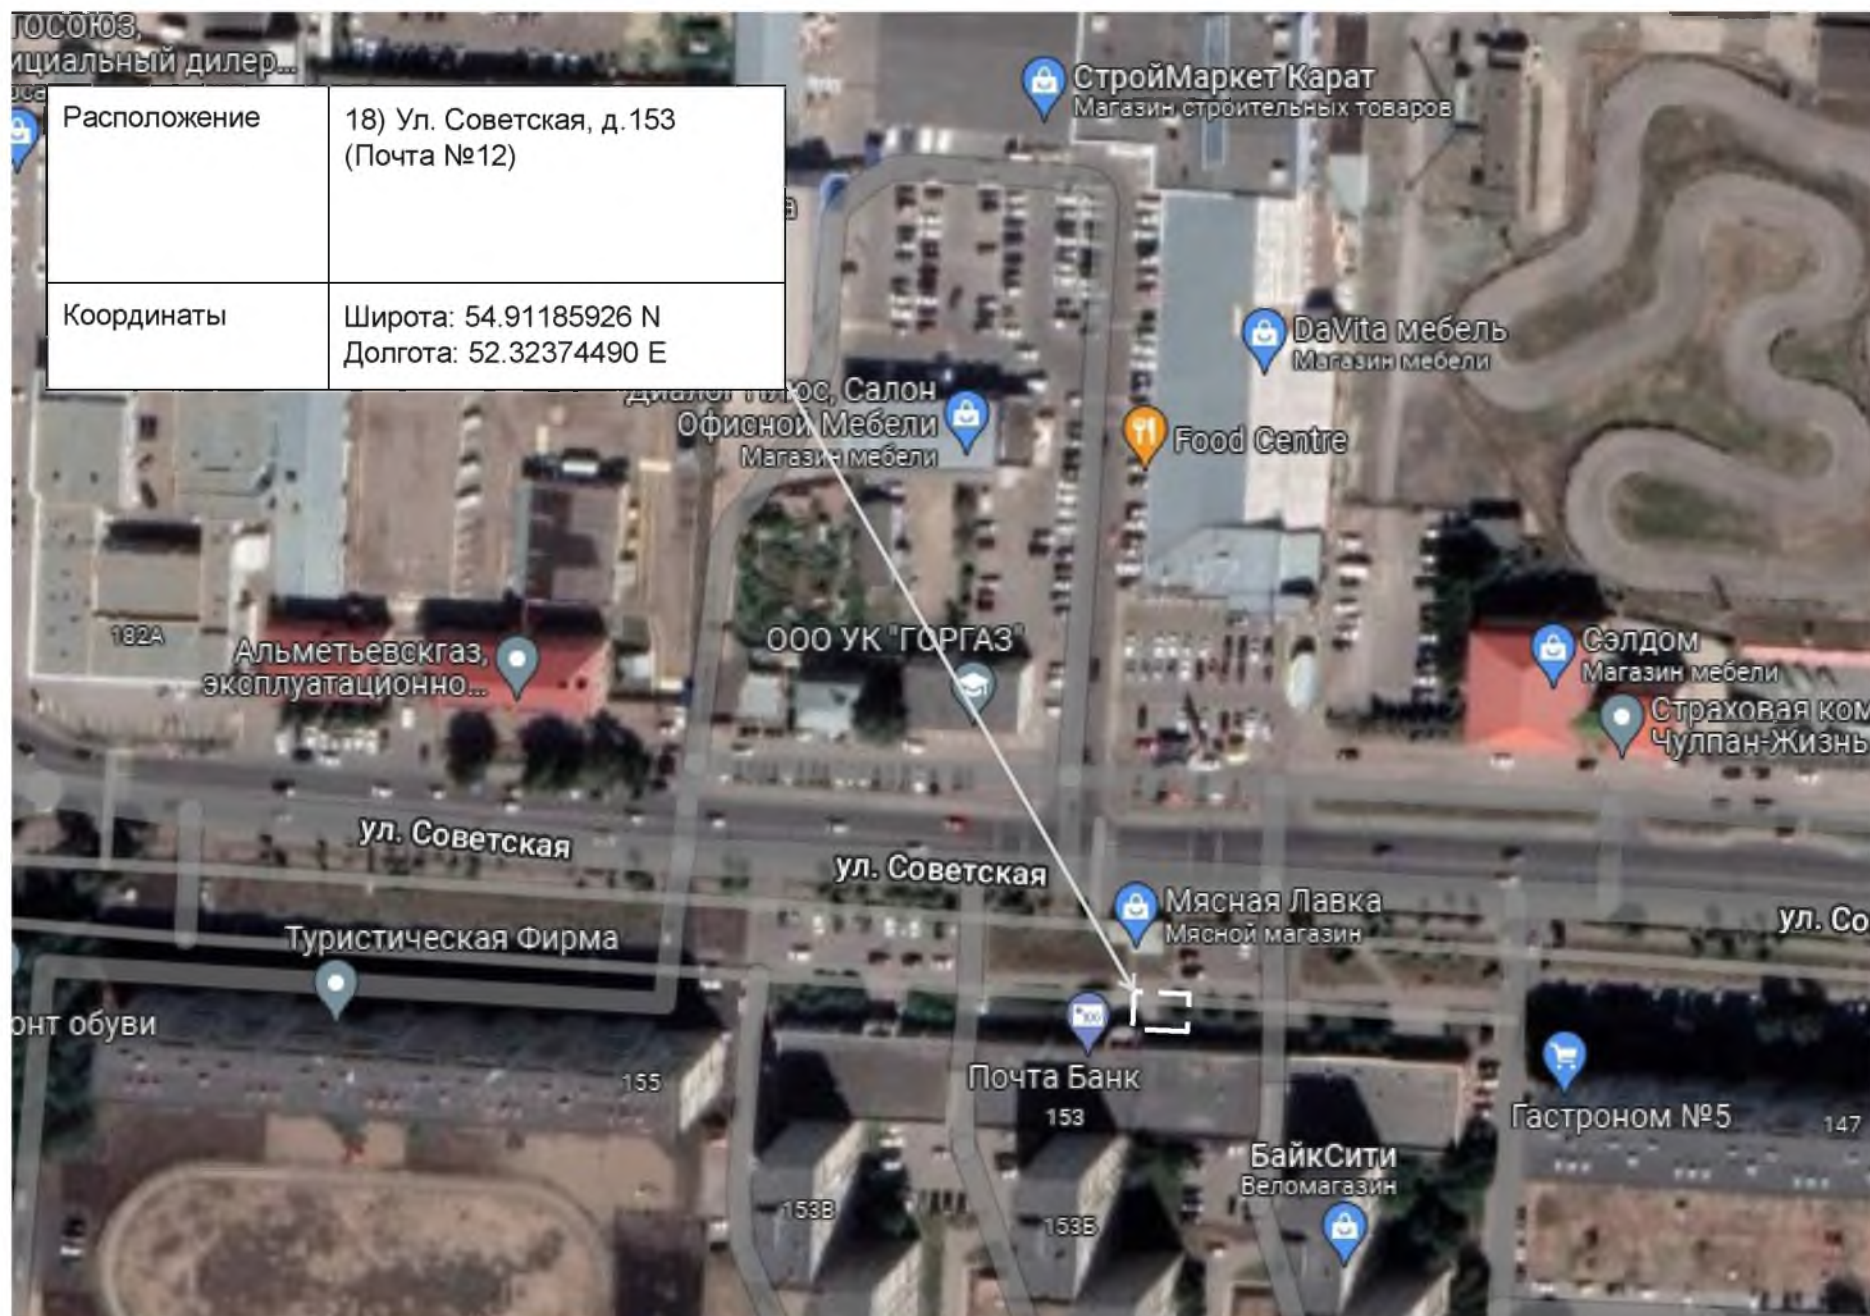

Расположение	3) Ул. М. Джалиля (вход в городской парк)
Координаты	Широта: 54.89721528 N Долгота: 52.29798377 E

Расположение	4) Фонтан, напротив центрального входа в городской парк
Координаты	Широта: 54.89984336 N Долгота: 52.29928587 E

Расположение	5) Ул. Ленина, д.39 (площадь Ленина)
Координаты	Широта: 54.90077469 N Долгота: 52.29636509 E

Расположение	17) Ул. Советская (остановка «Комсомольский парк»)
Координаты	Широта: 54.91248723 N Долгота: 52.31042312 E

Расположение	35) Ул. 8 Марта, д.23А (Tennis City)
Координаты	Широта: 54.90583128 N Долгота: 52.32444494 E

Расположение	47) Перекресток улиц Ленина - Заслонова (магазин «Пятёрочка»)
Координаты	Широта: 54.89900019 N Долгота: 52.29001092 E