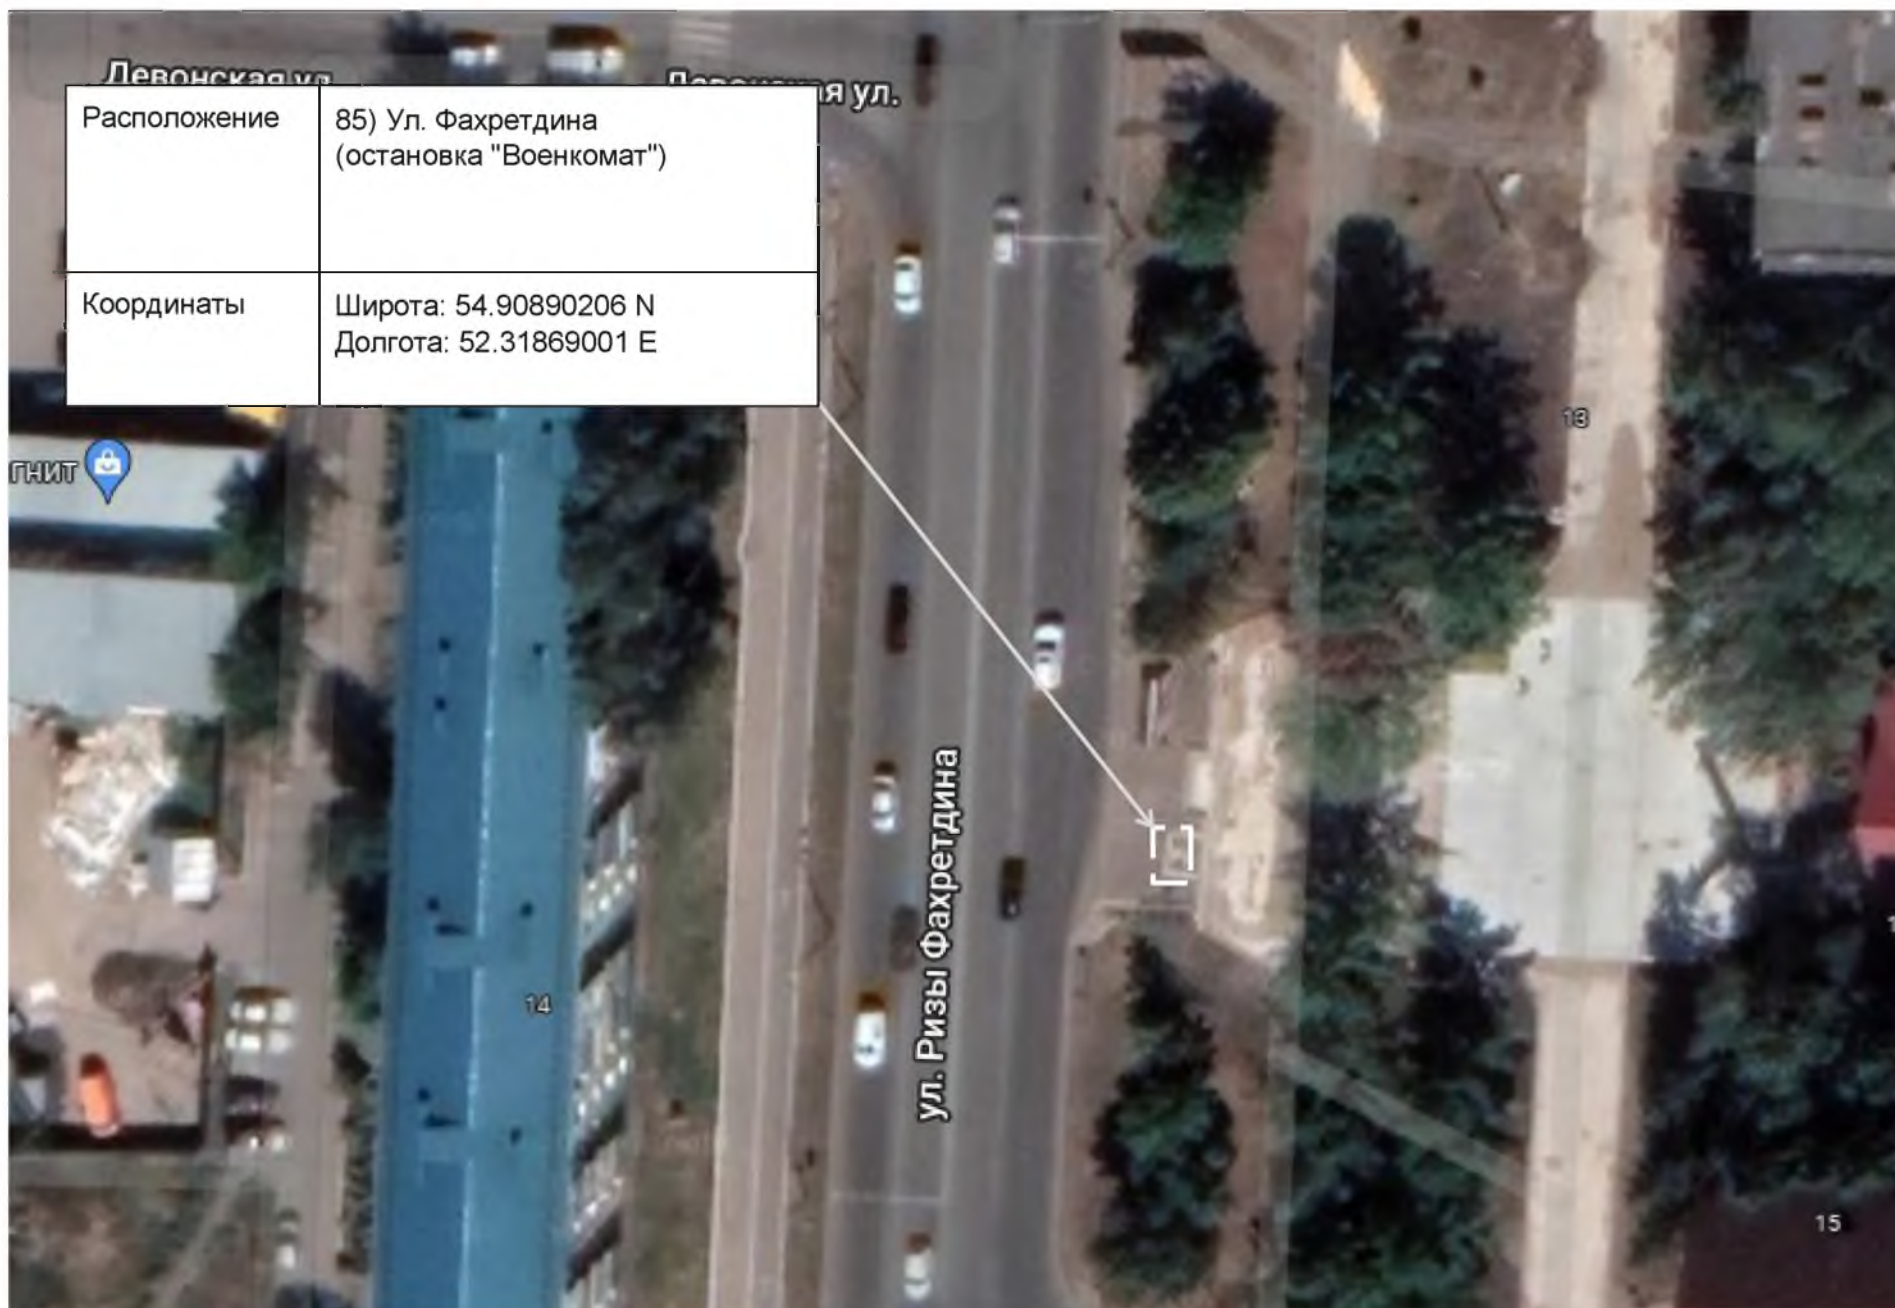

Расположение	55) Ул. Ленина (Дом Правосудия)
Координаты	Широта: 54.90137574 N Долгота: 52.26406666 E

Расположение	62) Перекресток ул. Гафиатуллина - пр. И.Зарипова (магазин «Много мебели»)
Координаты	Широта: 54.91003558 N Долгота: 52.25343455 E

Расположение	65) Ул. Гафиатуллина, д.51 (магазин «Меридиан»)
Координаты	Широта: 54.90737542 N Долгота: 52.26277870 E

Расположение	77) Ул.Шевченко, д.25 (ТАКПО)
Координаты	Широта: 54.89472995 N Долгота: 52.27574422 E

Расположение	87) Перекресток улиц Герцена- Сулеймановой (ул. Герцена, д.90)
Координаты	Широта: 54.90379871 N Долгота: 52.32785940 E

Расположение	88) Ул. Герцена (остановка «Центр Занятости», четная сторона)
Координаты	Широта: 54.90372169 N Долгота: 52.33112246 E