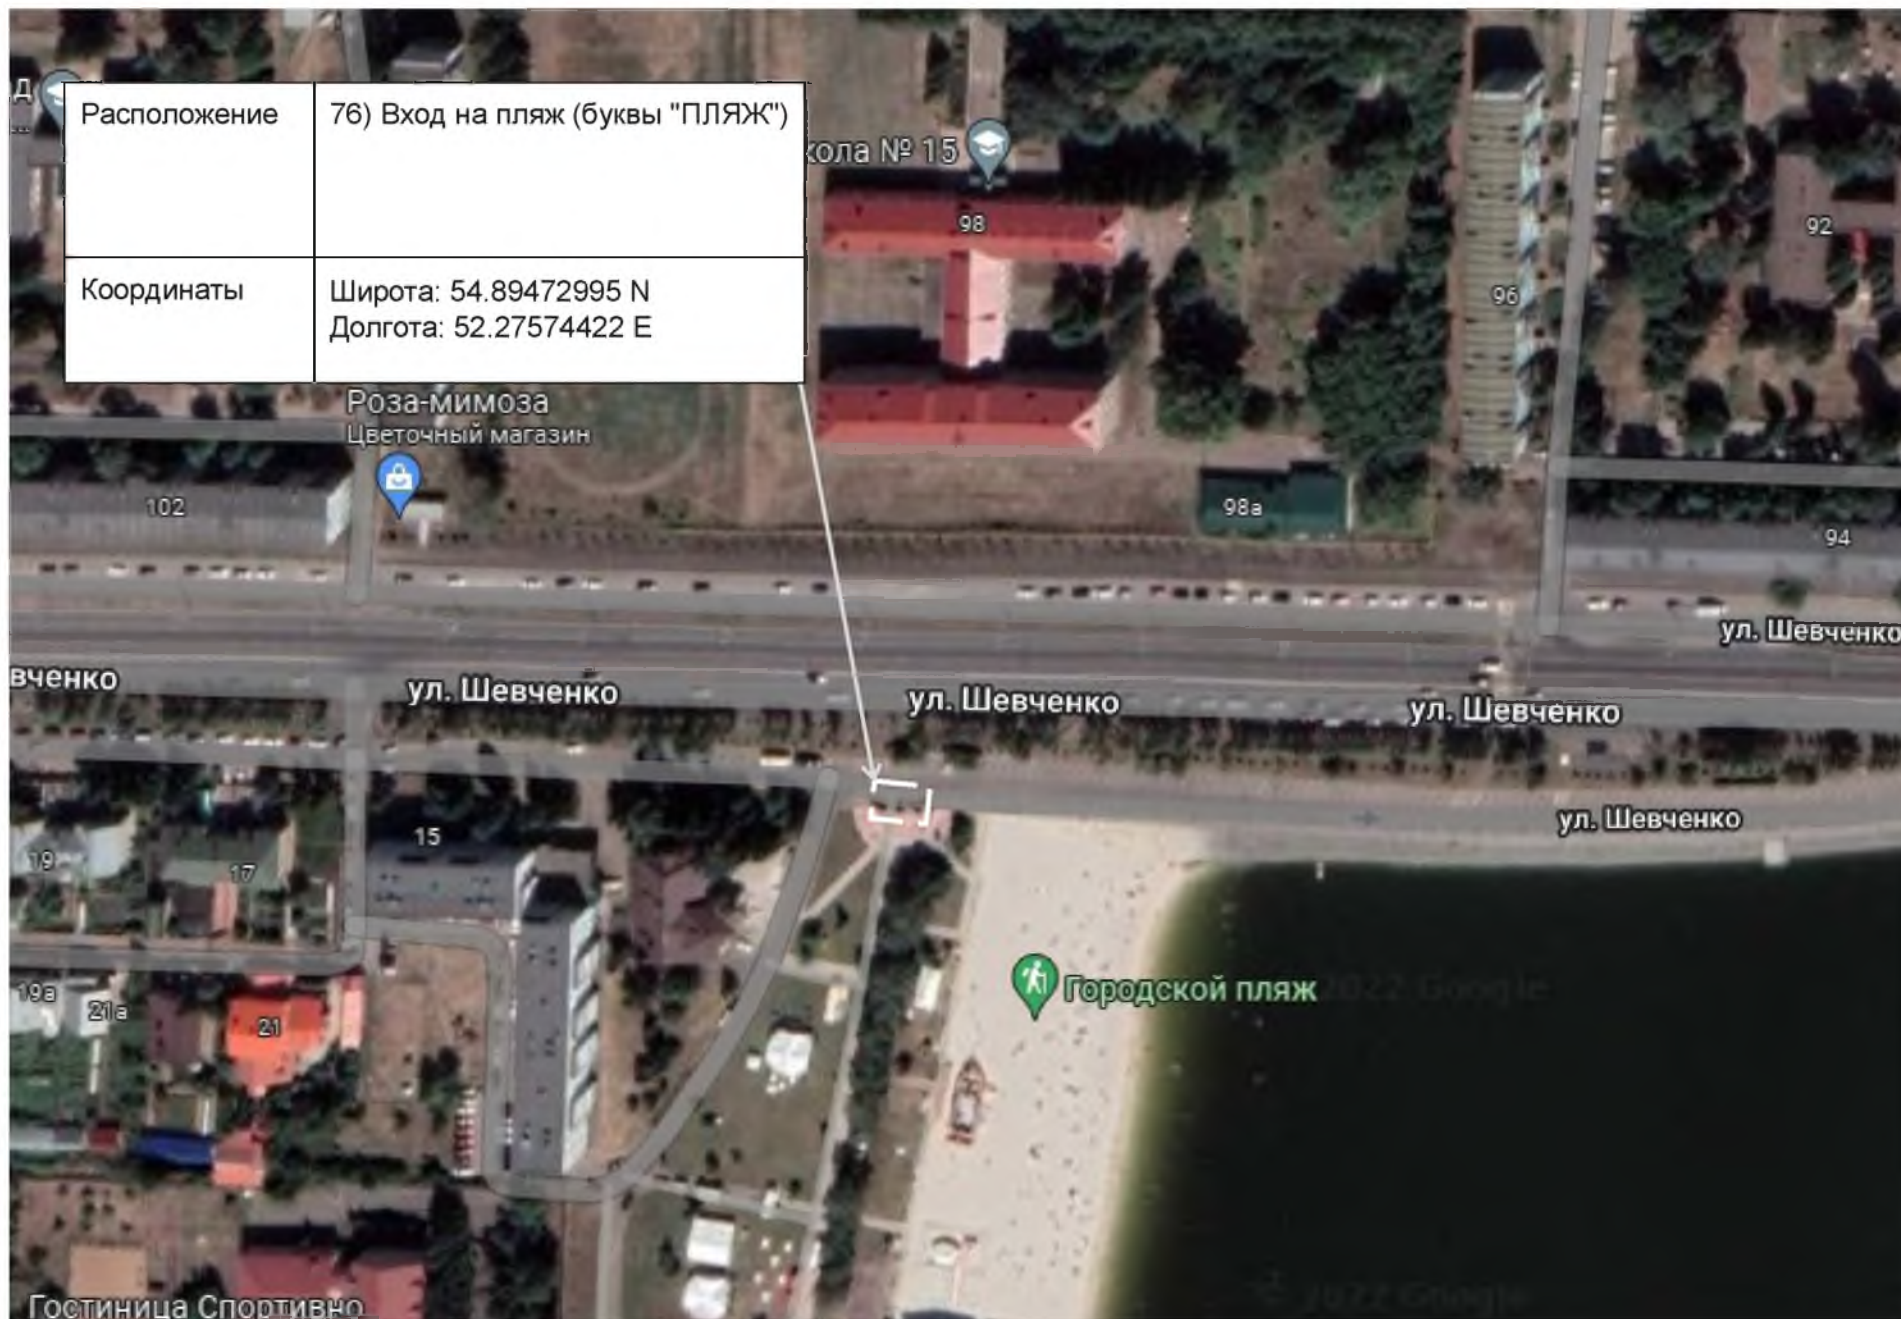

Расположение	55) Ул. Ленина (Дом Правосудия)
Координаты	Широта: 54.90137574 N Долгота: 52.26406666 E

Расположение	62) Перекресток ул. Гафиатуллина - пр. И.Зарипова (магазин «Много мебели»)
Координаты	Широта: 54.91003558 N Долгота: 52.25343455 E

Расположение	65) Ул. Гафиатуллина, д.51 (магазин «Меридиан»)
Координаты	Широта: 54.90737542 N Долгота: 52.26277870 E

Расположение	77) Ул.Шевченко, д.25 (ТАКПО)
Координаты	Широта: 54.89472995 N Долгота: 52.27574422 E

Расположение	87) Перекресток улиц Герцена- Сулеймановой (ул. Герцена, д.90)
Координаты	Широта: 54.90379871 N Долгота: 52.32785940 E

Расположение	88) Ул. Герцена (остановка «Центр Занятости», четная сторона)
Координаты	Широта: 54.90372169 N Долгота: 52.33112246 E