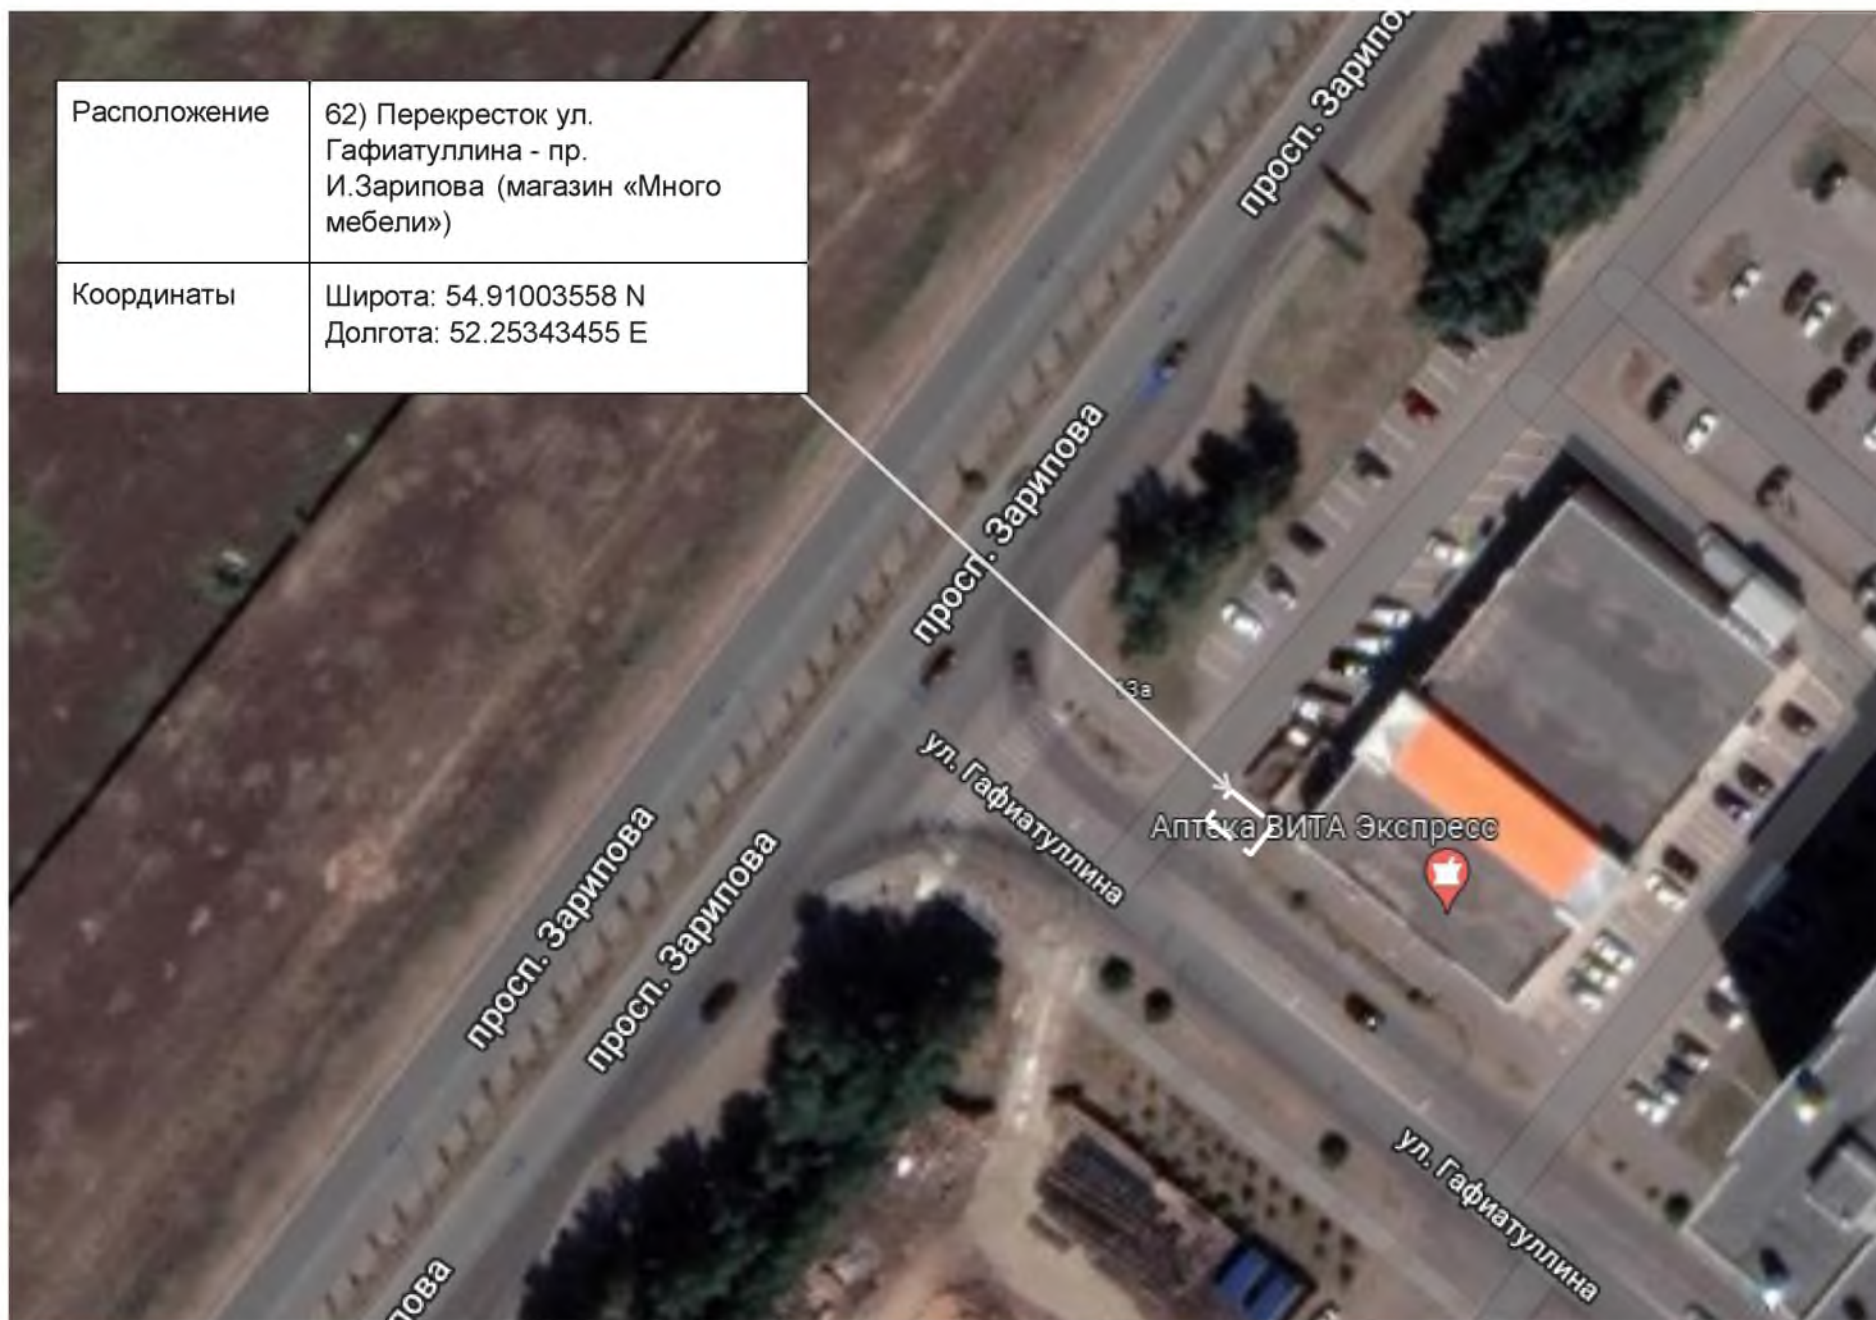

4 Сезона
Магазин товаров для дома

АЛИСА меб
Магазин мебе

93

от Модерн, салон

Расположение	54) ТРЦ «Панорама», вход и выход из подземного пешеходного перехода
Координаты	Широта: 54.89931218 N Долгота: 52.27017137 E

Расположение	55) Ул. Ленина (Дом Правосудия)
Координаты	Широта: 54.90137574 N Долгота: 52.26406666 E

Расположение	62) Перекресток ул. Гафиатуллина - пр. И.Зарипова (магазин «Много мебели»)
Координаты	Широта: 54.91003558 N Долгота: 52.25343455 E

Расположение	65) Ул. Гафиатуллина, д.51 (магазин «Меридиан»)
Координаты	Широта: 54.90737542 N Долгота: 52.26277870 E

Расположение	77) Ул.Шевченко, д.25 (ТАКПО)
Координаты	Широта: 54.89472995 N Долгота: 52.27574422 E