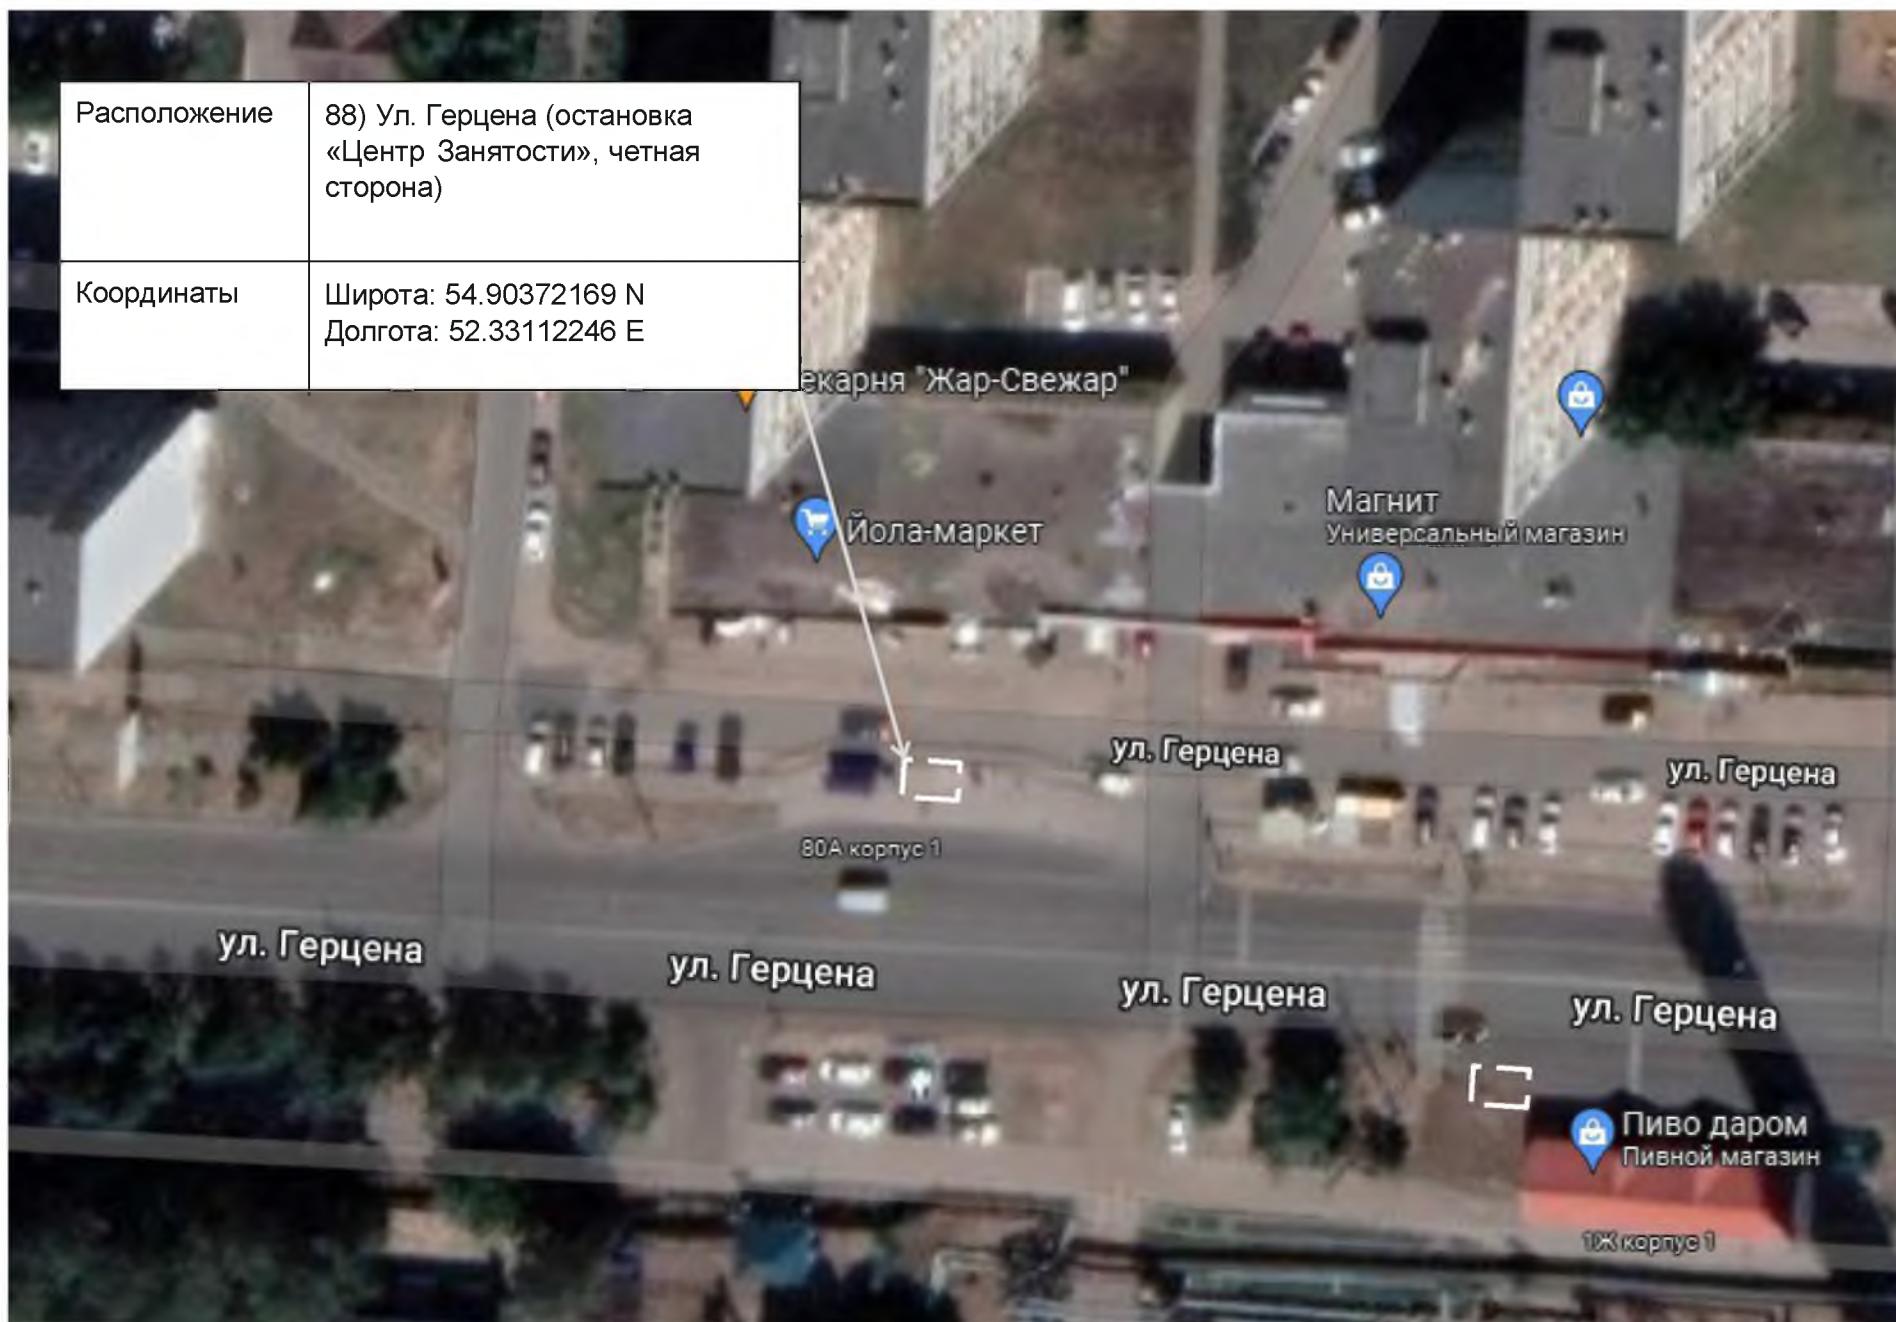

Расположение	55) Ул. Ленина (Дом Правосудия)
Координаты	Широта: 54.90137574 N Долгота: 52.26406666 E

Расположение	62) Перекресток ул. Гафиатуллина - пр. И.Зарипова (магазин «Много мебели»)
Координаты	Широта: 54.91003558 N Долгота: 52.25343455 E

Расположение	65) Ул. Гафиатуллина, д.51 (магазин «Меридиан»)
Координаты	Широта: 54.90737542 N Долгота: 52.26277870 E

Расположение	77) Ул.Шевченко, д.25 (ТАКПО)
Координаты	Широта: 54.89472995 N Долгота: 52.27574422 E

Расположение	87) Перекресток улиц Герцена- Сулеймановой (ул. Герцена, д.90)
Координаты	Широта: 54.90379871 N Долгота: 52.32785940 E

Расположение	88) Ул. Герцена (остановка «Центр Занятости», четная сторона)
Координаты	Широта: 54.90372169 N Долгота: 52.33112246 E