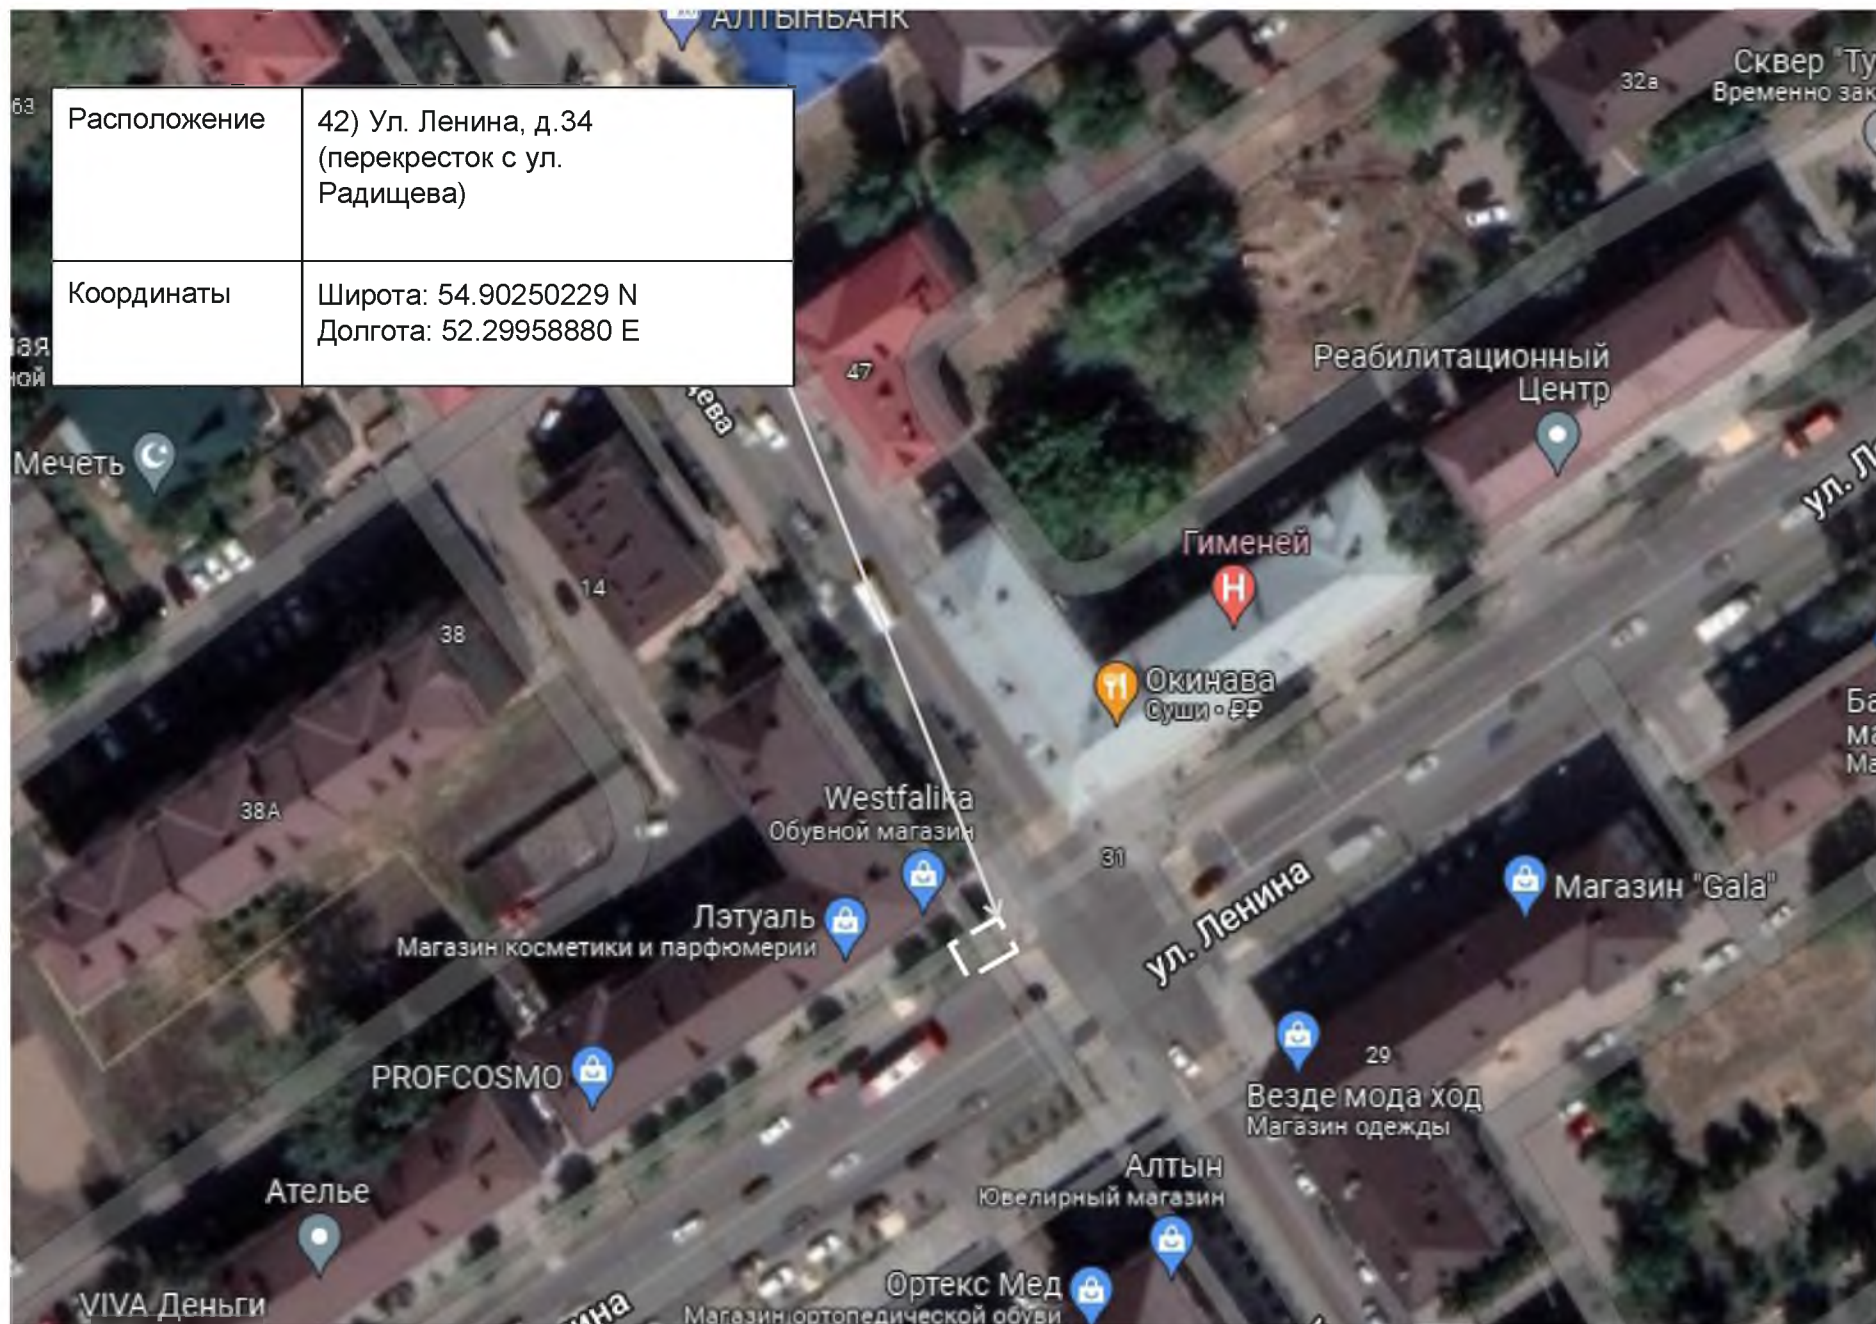

Расположение	5) Ул. Ленина, д.39 (площадь Ленина)
Координаты	Широта: 54.90077469 N Долгота: 52.29636509 E

Расположение	17) Ул. Советская (остановка «Комсомольский парк»)
Координаты	Широта: 54.91248723 N Долгота: 52.31042312 E

Расположение	35) Ул. 8 Марта, д.23А (Tennis City)
Координаты	Широта: 54.90583128 N Долгота: 52.32444494 E

Расположение	47) Перекресток улиц Ленина - Заслонова (магазин «Пятёрочка»)
Координаты	Широта: 54.89900019 N Долгота: 52.29001092 E