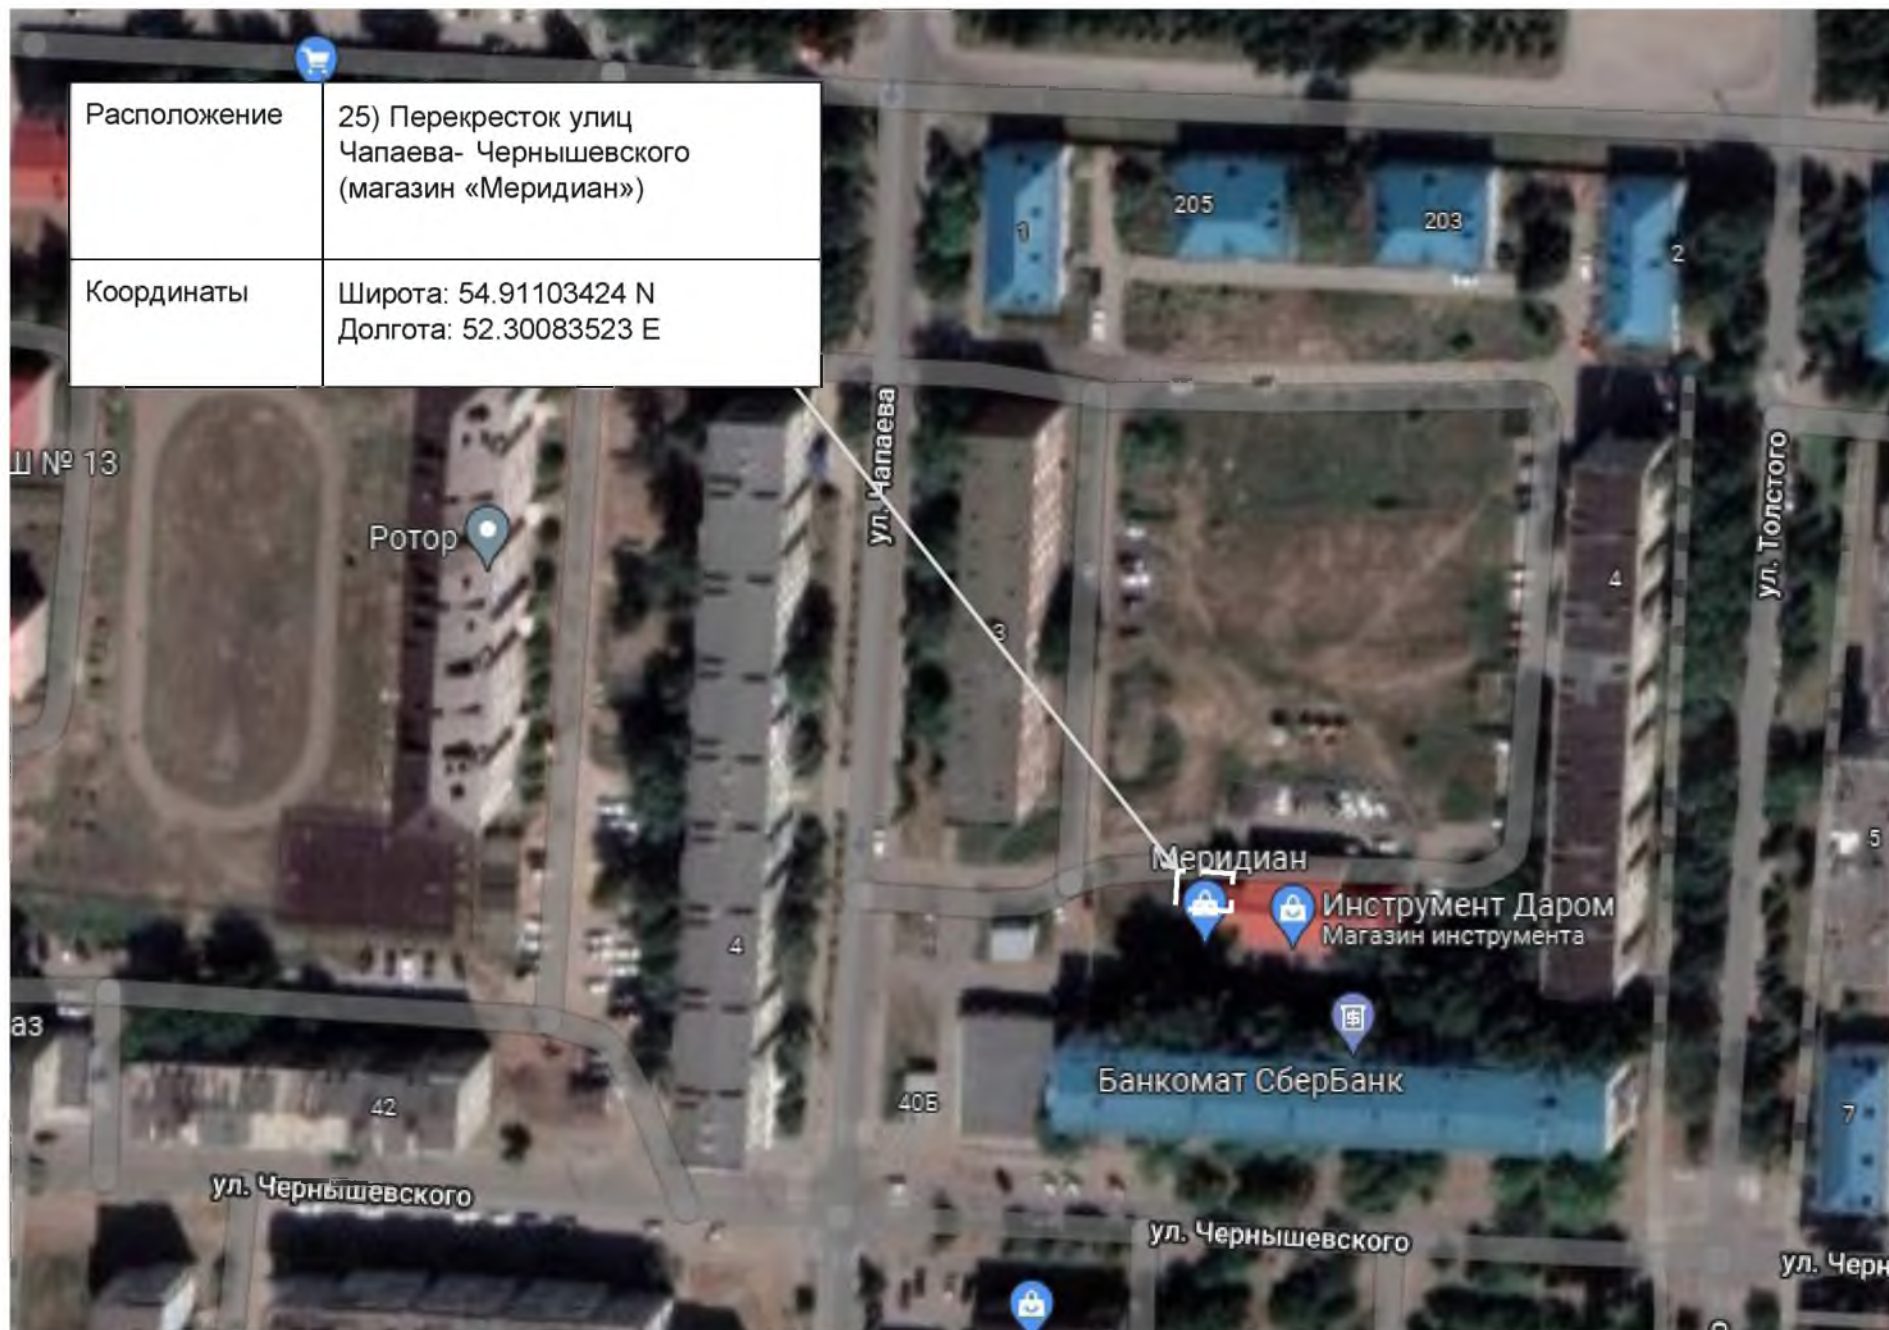

Расположение	5) Ул. Ленина, д.39 (площадь Ленина)
Координаты	Широта: 54.90077469 N Долгота: 52.29636509 E

Расположение	17) Ул. Советская (остановка «Комсомольский парк»)
Координаты	Широта: 54.91248723 N Долгота: 52.31042312 E

Расположение	35) Ул. 8 Марта, д.23А (Tennis City)
Координаты	Широта: 54.90583128 N Долгота: 52.32444494 E

Расположение	47) Перекресток улиц Ленина - Заслонова (магазин «Пятёрочка»)
Координаты	Широта: 54.89900019 N Долгота: 52.29001092 E