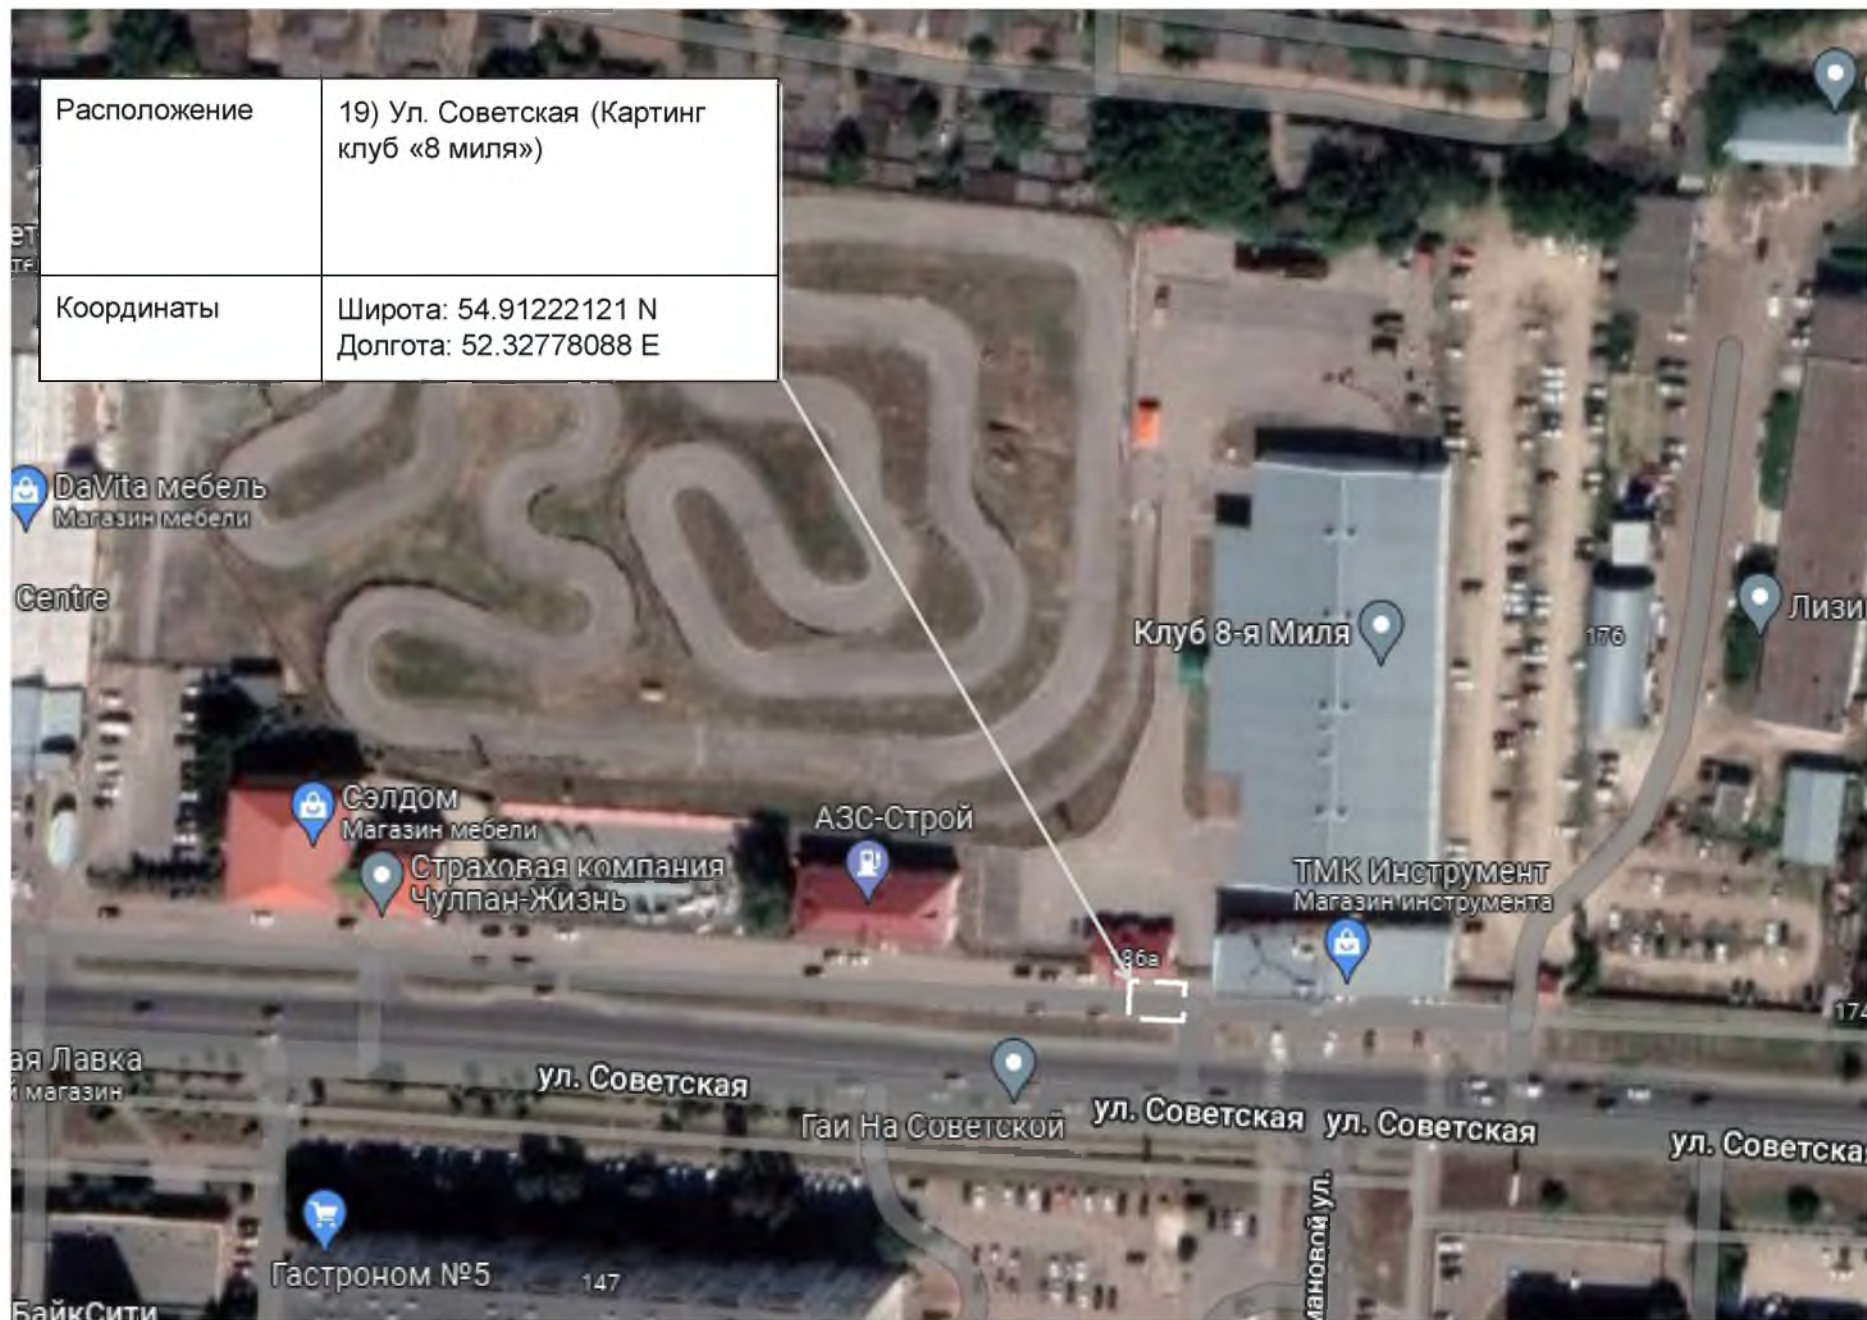

Расположение	3) Ул. М. Джалиля (вход в городской парк)
Координаты	Широта: 54.89721528 N Долгота: 52.29798377 E

Расположение	4) Фонтан, напротив центрального входа в городской парк
Координаты	Широта: 54.89984336 N Долгота: 52.29928587 E

Расположение	5) Ул. Ленина, д.39 (площадь Ленина)
Координаты	Широта: 54.90077469 N Долгота: 52.29636509 E

Расположение	17) Ул. Советская (остановка «Комсомольский парк»)
Координаты	Широта: 54.91248723 N Долгота: 52.31042312 E

Расположение	35) Ул. 8 Марта, д.23А (Tennis City)
Координаты	Широта: 54.90583128 N Долгота: 52.32444494 E

Расположение	47) Перекресток улиц Ленина - Заслонова (магазин «Пятёрочка»)
Координаты	Широта: 54.89900019 N Долгота: 52.29001092 E