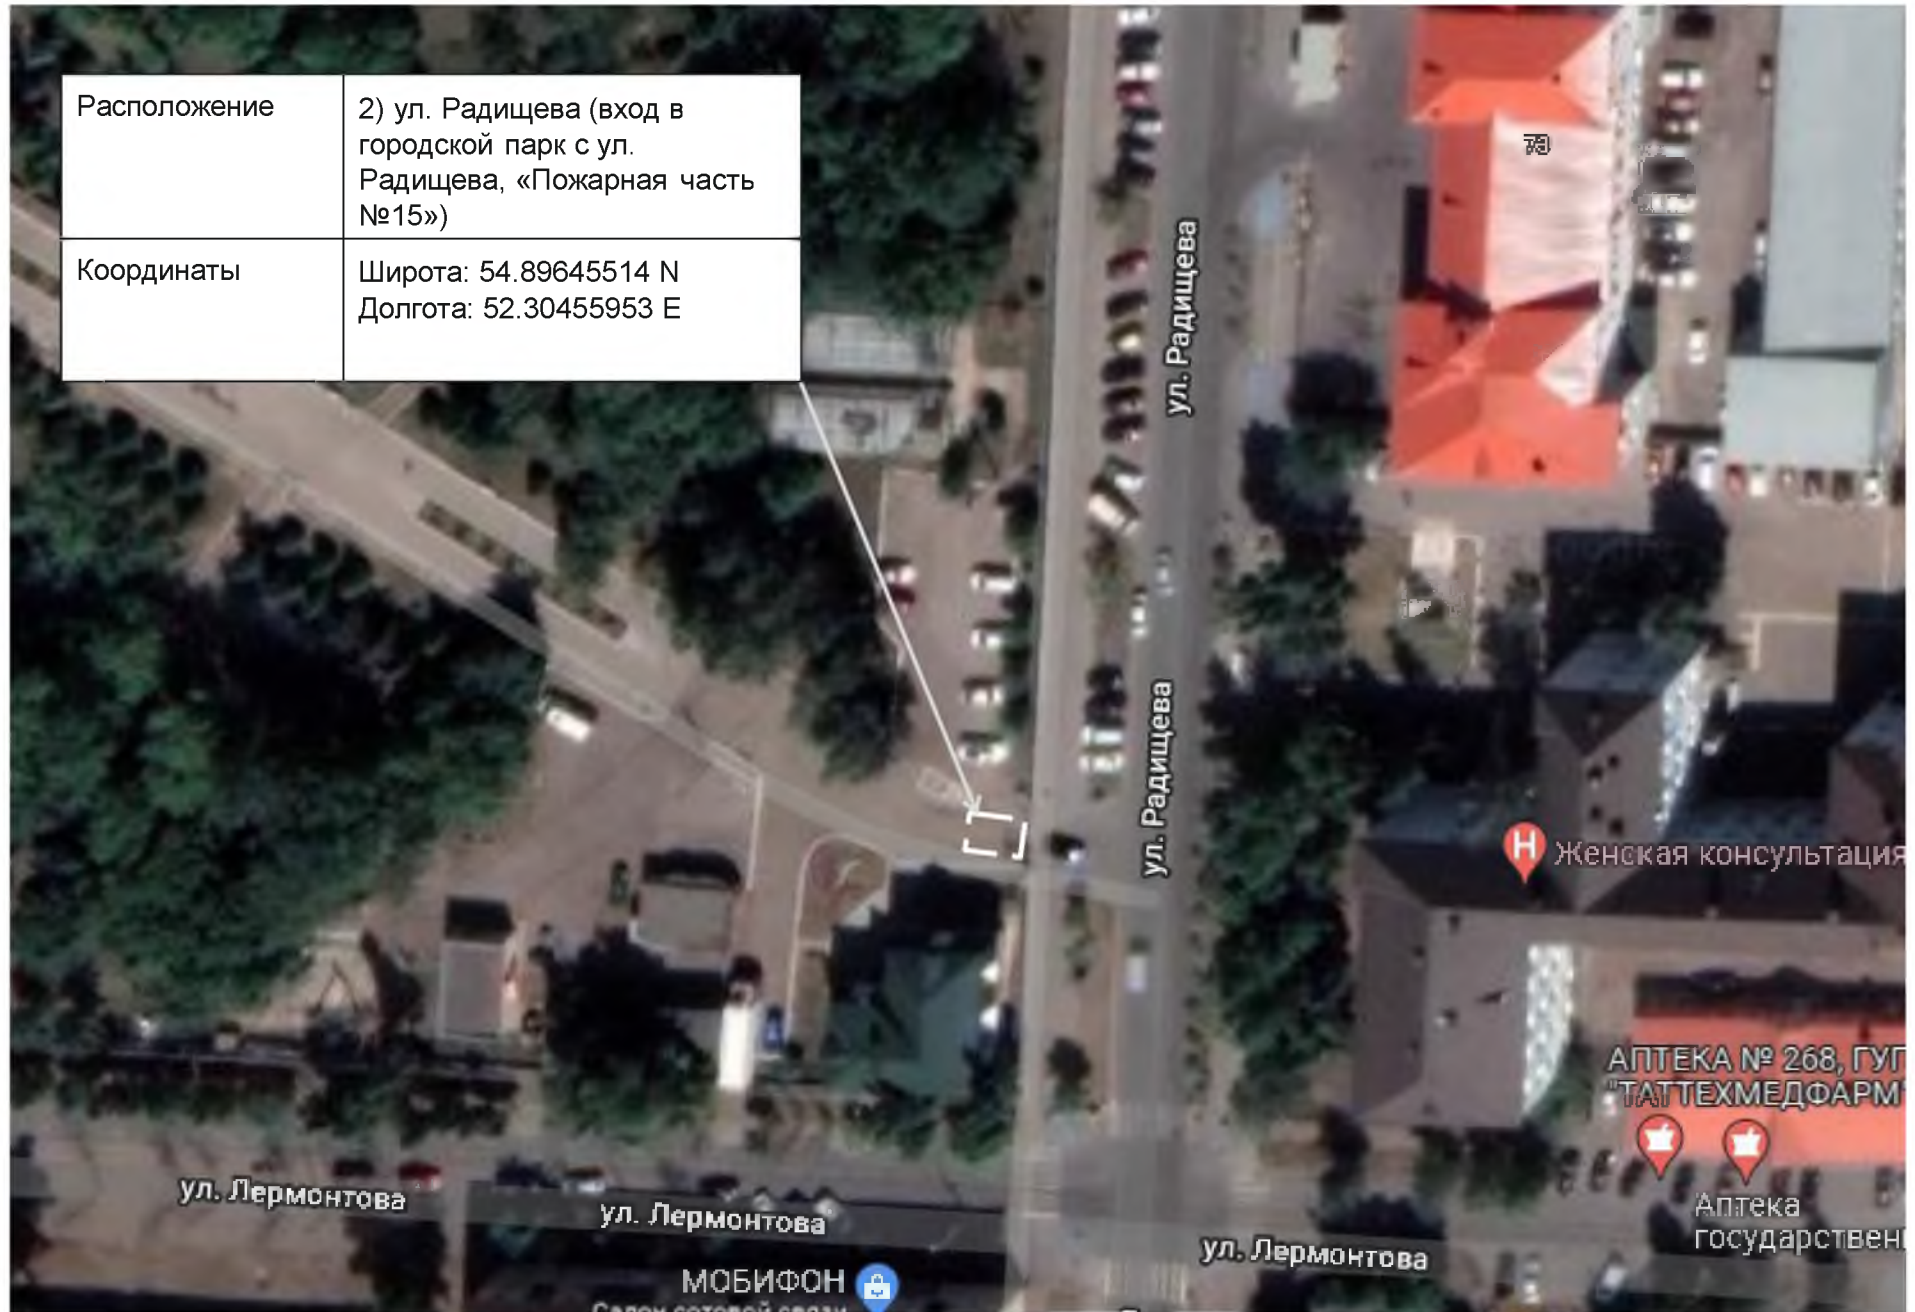

1	2
86	Ул. Фахретдина, д.4 (Тепловые сети)
87	Перекресток улиц Герцена-Сулеймановой (ул. Герцена, д.90)
88	Ул. Герцена (остановка «Центр занятости», нечетная/четная сторона)
89	Остановка «Улица Ломоносова» (четная сторона)
90	Остановка «ДОСААФ» (нечетная сторона)
91	Остановка «Улица Герцена» (нечетная сторона)
92	Остановка «РТС» ул.Геофизическая
93	Остановка «Колхозная» (нечетная/четная сторона)
94	Остановка «РДК» (нечетная сторона)
95	Остановка «Туберкулезный диспансер» (четная сторона)
96	Ул. Советская, д.153 (ПАО Сбербанк)
97	Ул. Фахретдина, д.3 (кольцо Советская - Фахретдина)
98	Ул. Шевченко, д.34 (остановка «Улица Радищева», четная сторона)
99	Ул. Шевченко, д.56 (остановка «Улица Шевченко», четная сторона)
100	Ул. Ленина, д.94 («ДоДо-Пицца»)
101	Ул. Мира, д.3 (магазин «Урал»)
102	Перекресток улиц Бигаш - Радищева (вход на каскад прудов)
103	Пр. Строителей, д.68 (остановка «ЧНФ»)
104	Ул. Галеева (ЖК «Новиков сад»)
105	Ул. Автомобилистов (новый ЖК)
106	Ул. Сургутская (завод «Алнас»)
107	перекресток улиц Объездной - Р.Галеева (магазин «Пятерочка»)
108	Ул. Интернациональная, д.29 (магазин «Пятерочка»)

Схемы
размещения пунктов проката велосипедов, роликов, самокатов
и другого спортивного инвентаря на территории города Альметьевска

Расположение	2) ул. Радищева (вход в городской парк с ул. Радищева, «Пожарная часть №15»)
Координаты	Широта: 54.89645514 N Долгота: 52.30455953 E

Расположение	3) Ул. М. Джалиля (вход в городской парк)
Координаты	Широта: 54.89721528 N Долгота: 52.29798377 E

Расположение	4) Фонтан, напротив центрального входа в городской парк
Координаты	Широта: 54.89984336 N Долгота: 52.29928587 E

Расположение	35) Ул. 8 Марта, д.23А (Tennis City)
Координаты	Широта: 54.90583128 N Долгота: 52.32444494 E

Расположение	47) Перекресток улиц Ленина - Заслонова (магазин «Пятёрочка»)
Координаты	Широта: 54.89900019 N Долгота: 52.29001092 E