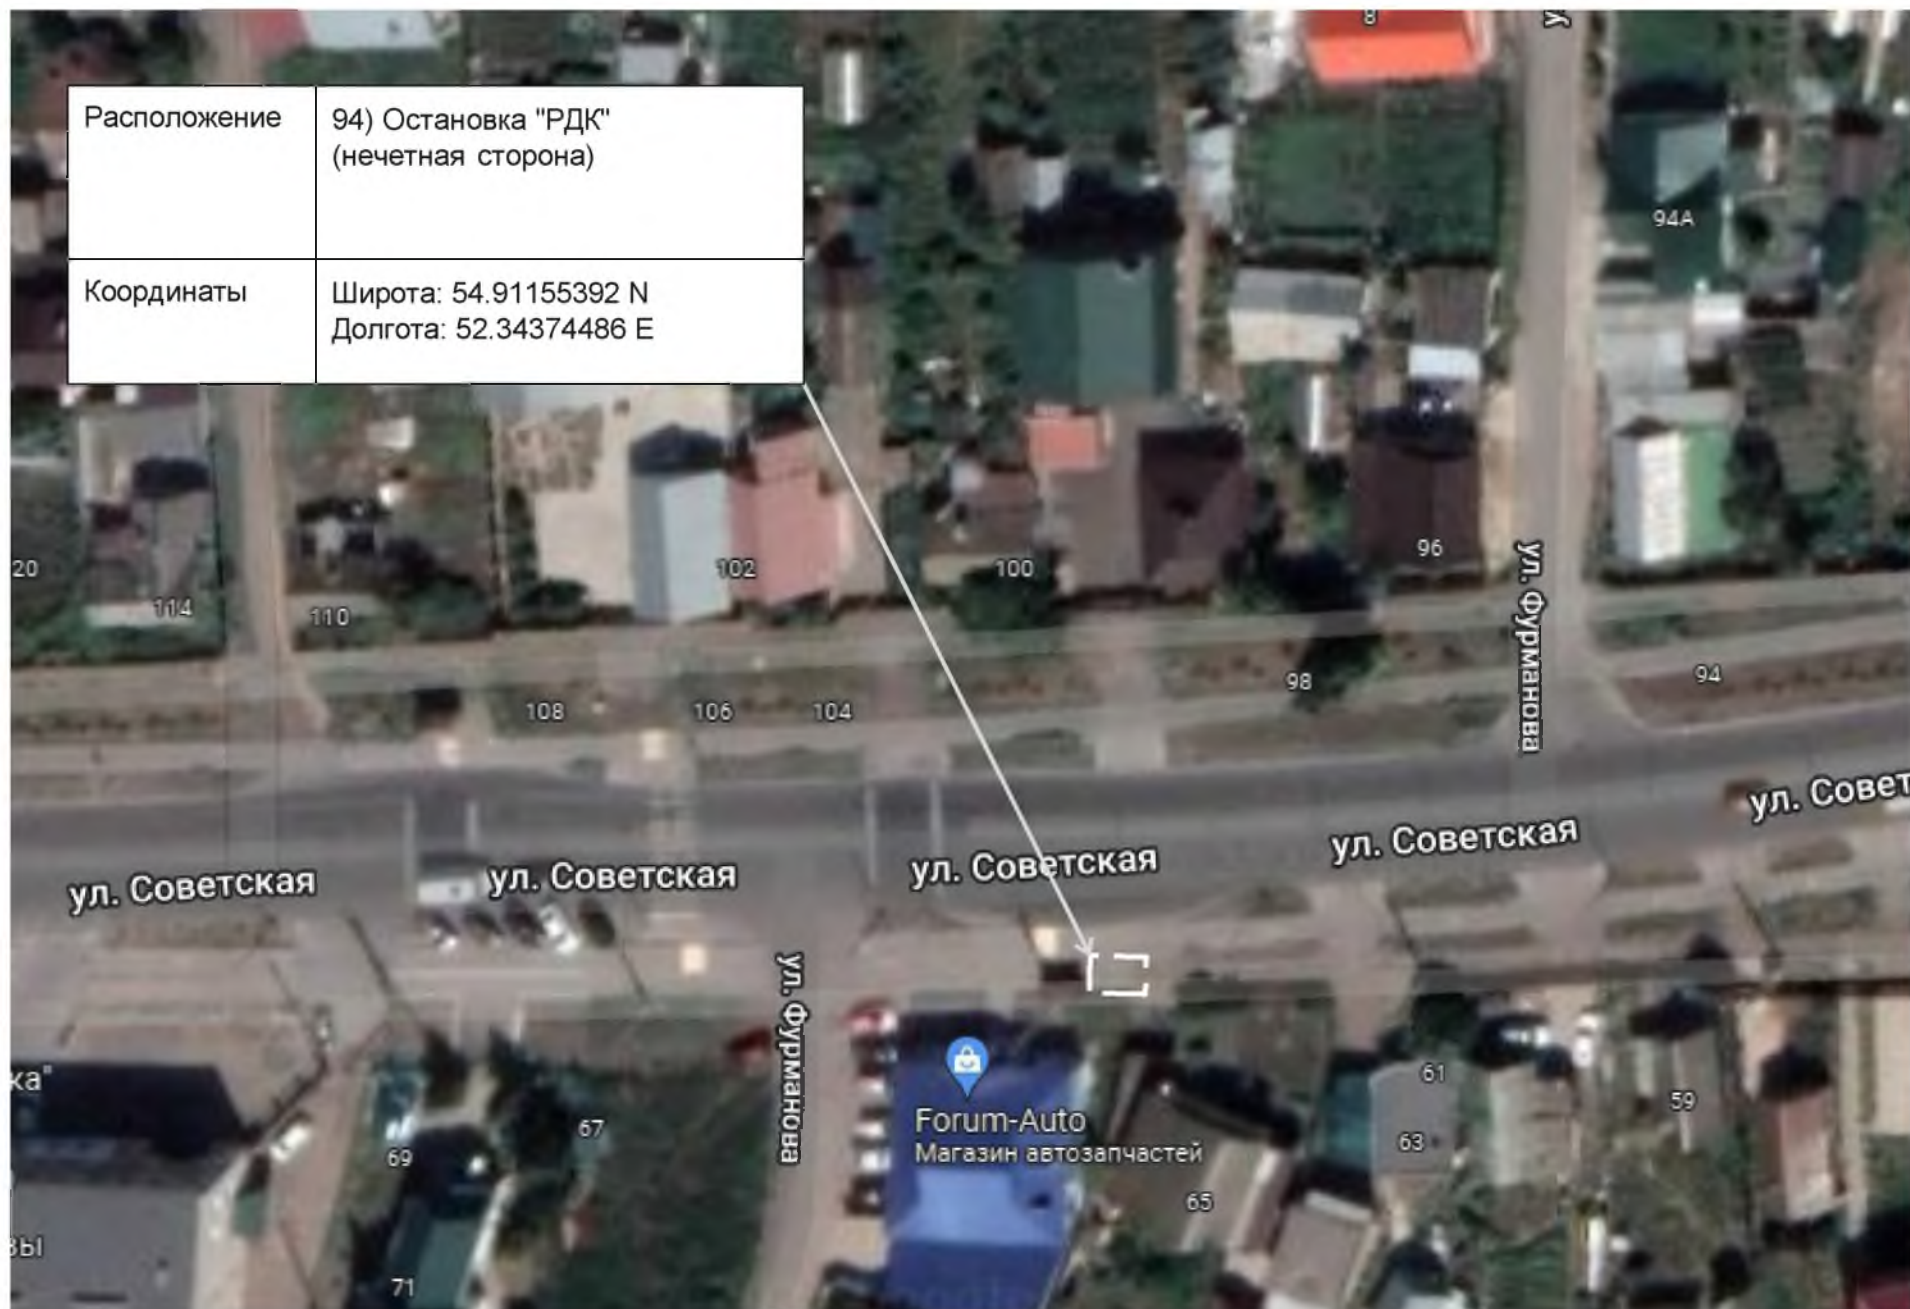

Расположение	87) Перекресток улиц Герцена- Сулеймановой (ул. Герцена, д.90)
Координаты	Широта: 54.90379871 N Долгота: 52.32785940 E

Расположение	88) Ул. Герцена (остановка «Центр Занятости», четная сторона)
Координаты	Широта: 54.90372169 N Долгота: 52.33112246 E

Расположение	90) Остановка «ДОСААФ» (нечетная/четная сторона)
Координаты	Широта: 54.90296976 N Долгота: 52.34813298 E

Расположение	91) Остановка «Улица Герцена» (нечетная сторона)
Координаты	Широта: 54.90297830 N Долгота: 52.35516327 E

Расположение	100) Ул. Ленина, д.94 (Додо-Пицца)
Координаты	Широта: 54.89981731 N Долгота: 52.28085941 E

Расположение	101) Ул. Мира, д.3 (магазин «Урал»)
Координаты	Широта: 54.90106668 N Долгота: 52.27979506 E