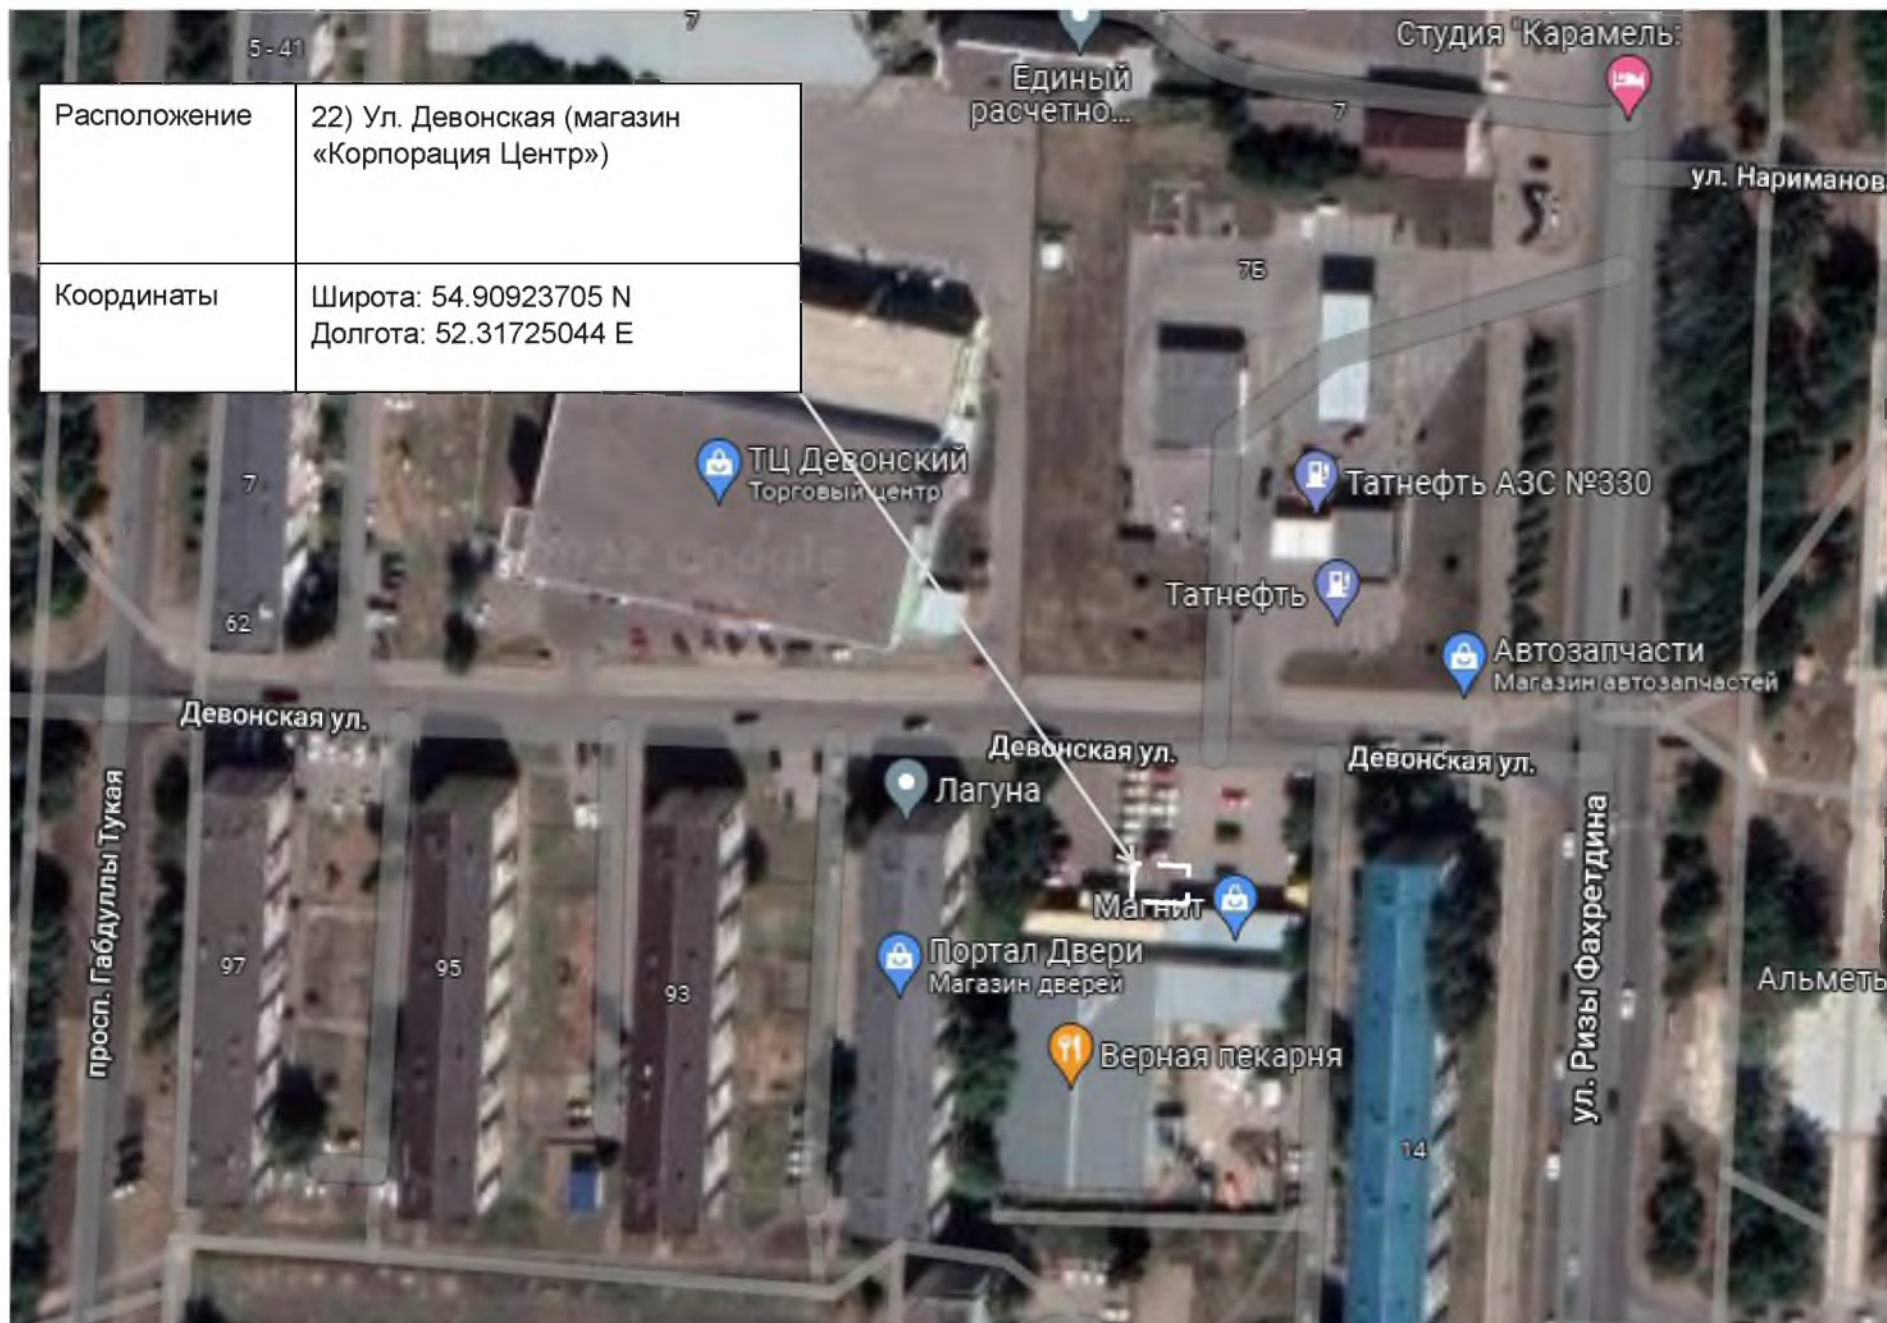

Расположение	3) Ул. М. Джалиля (вход в городской парк)
Координаты	Широта: 54.89721528 N Долгота: 52.29798377 E

Расположение	4) Фонтан, напротив центрального входа в городской парк
Координаты	Широта: 54.89984336 N Долгота: 52.29928587 E

Расположение	5) Ул. Ленина, д.39 (площадь Ленина)
Координаты	Широта: 54.90077469 N Долгота: 52.29636509 E

Расположение	17) Ул. Советская (остановка «Комсомольский парк»)
Координаты	Широта: 54.91248723 N Долгота: 52.31042312 E

Расположение	35) Ул. 8 Марта, д.23А (Tennis City)
Координаты	Широта: 54.90583128 N Долгота: 52.32444494 E

Расположение	47) Перекресток улиц Ленина - Заслонова (магазин «Пятёрочка»)
Координаты	Широта: 54.89900019 N Долгота: 52.29001092 E