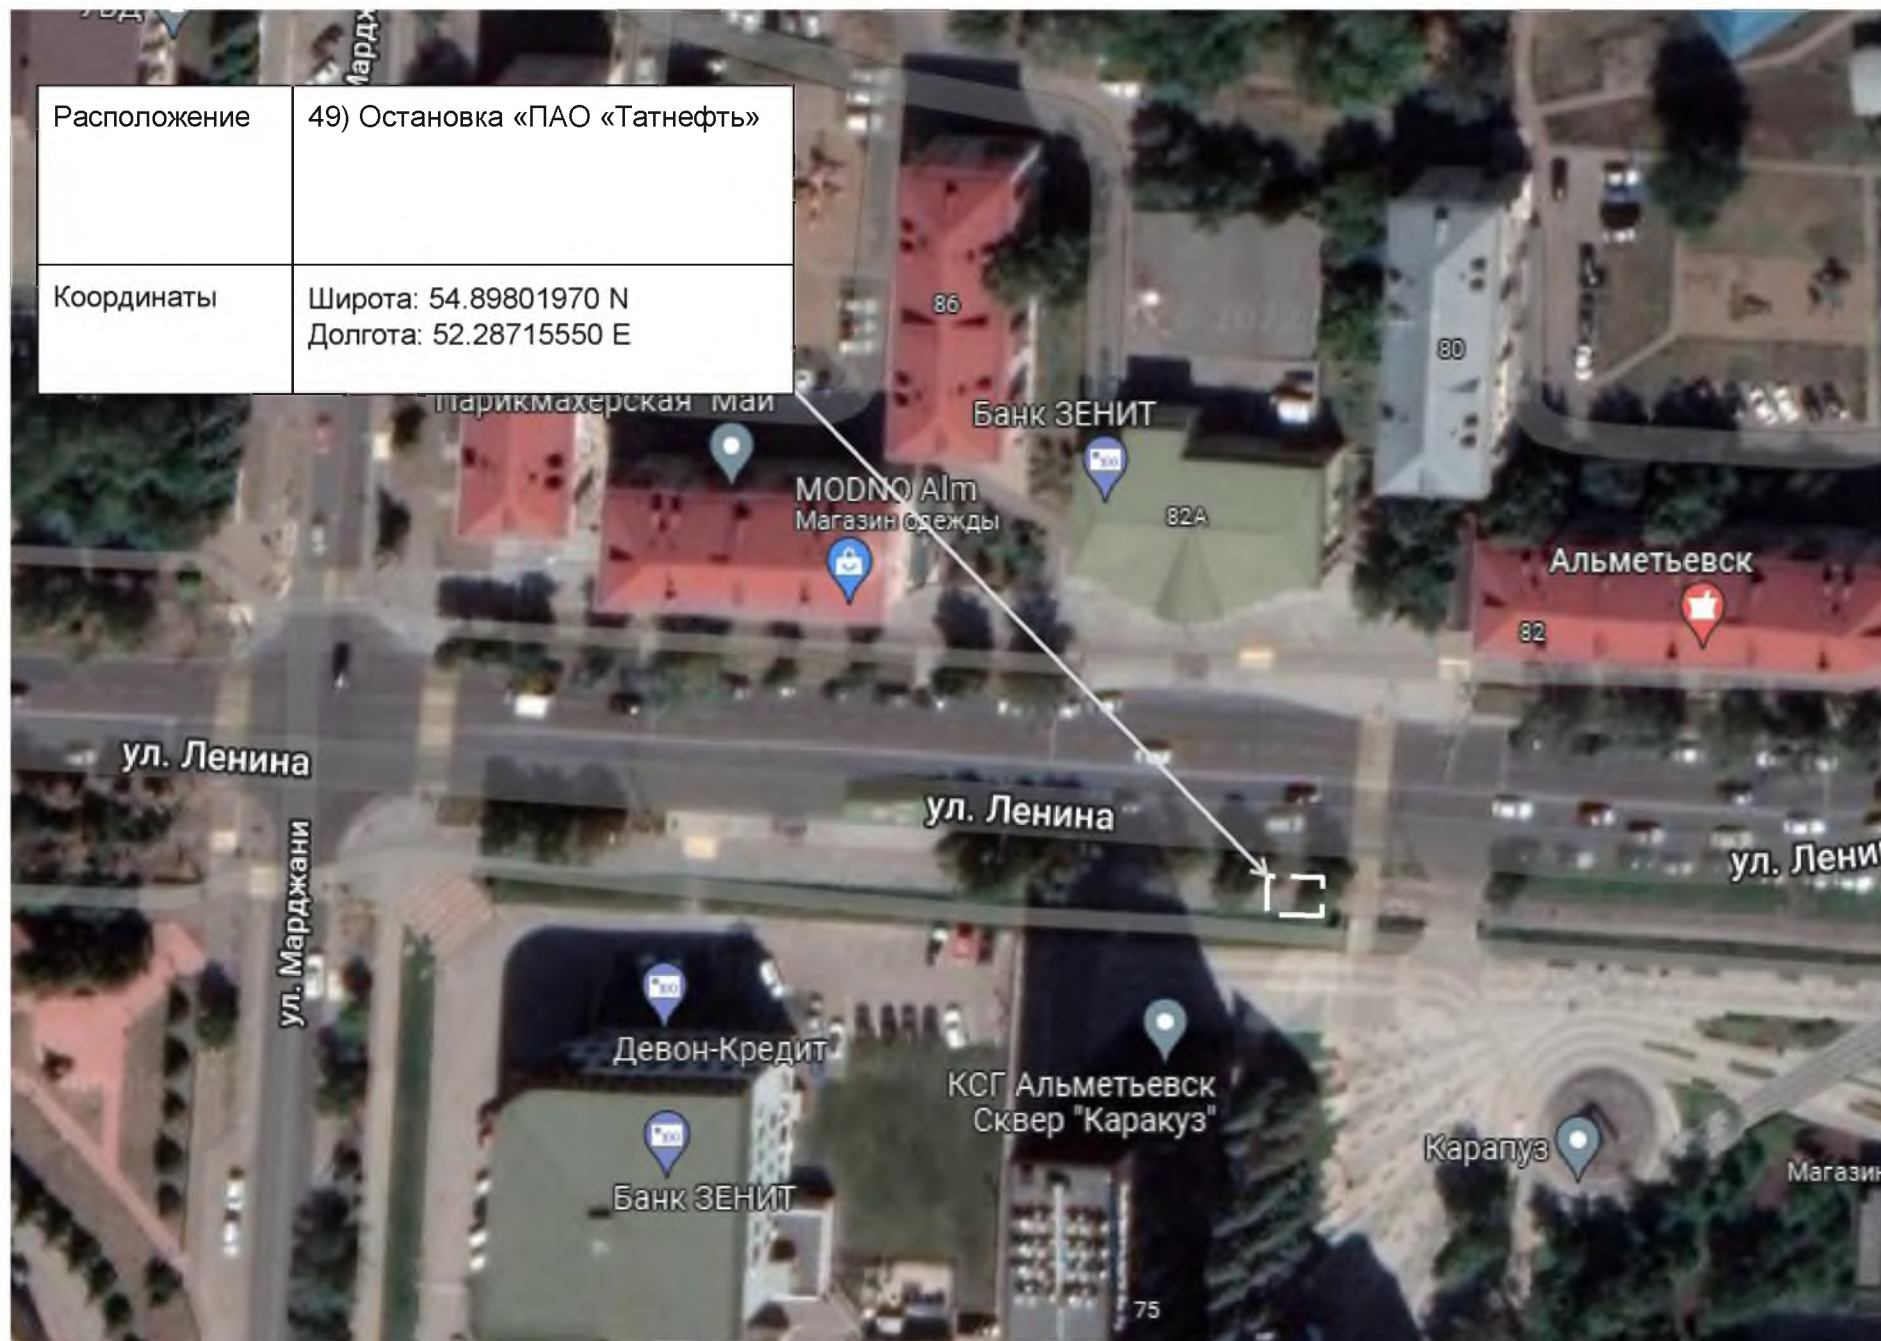

Расположение	3) Ул. М. Джалиля (вход в городской парк)
Координаты	Широта: 54.89721528 N Долгота: 52.29798377 E

Расположение	4) Фонтан, напротив центрального входа в городской парк
Координаты	Широта: 54.89984336 N Долгота: 52.29928587 E

Расположение	5) Ул. Ленина, д.39 (площадь Ленина)
Координаты	Широта: 54.90077469 N Долгота: 52.29636509 E

Расположение	17) Ул. Советская (остановка «Комсомольский парк»)
Координаты	Широта: 54.91248723 N Долгота: 52.31042312 E

Расположение	35) Ул. 8 Марта, д.23А (Tennis City)
Координаты	Широта: 54.90583128 N Долгота: 52.32444494 E

Расположение	47) Перекресток улиц Ленина - Заслонова (магазин «Пятёрочка»)
Координаты	Широта: 54.89900019 N Долгота: 52.29001092 E

Расположение	50) Площадь ДК «Нефтьче»
Координаты	Широта: 54.89845110 N Долгота: 52.28055843 E

Расположение	52 Ул. Ленина, д.101 (кафе «Суши Мастер»)
Координаты	Широта: 54.89815021 N Долгота: 52.27771204 E