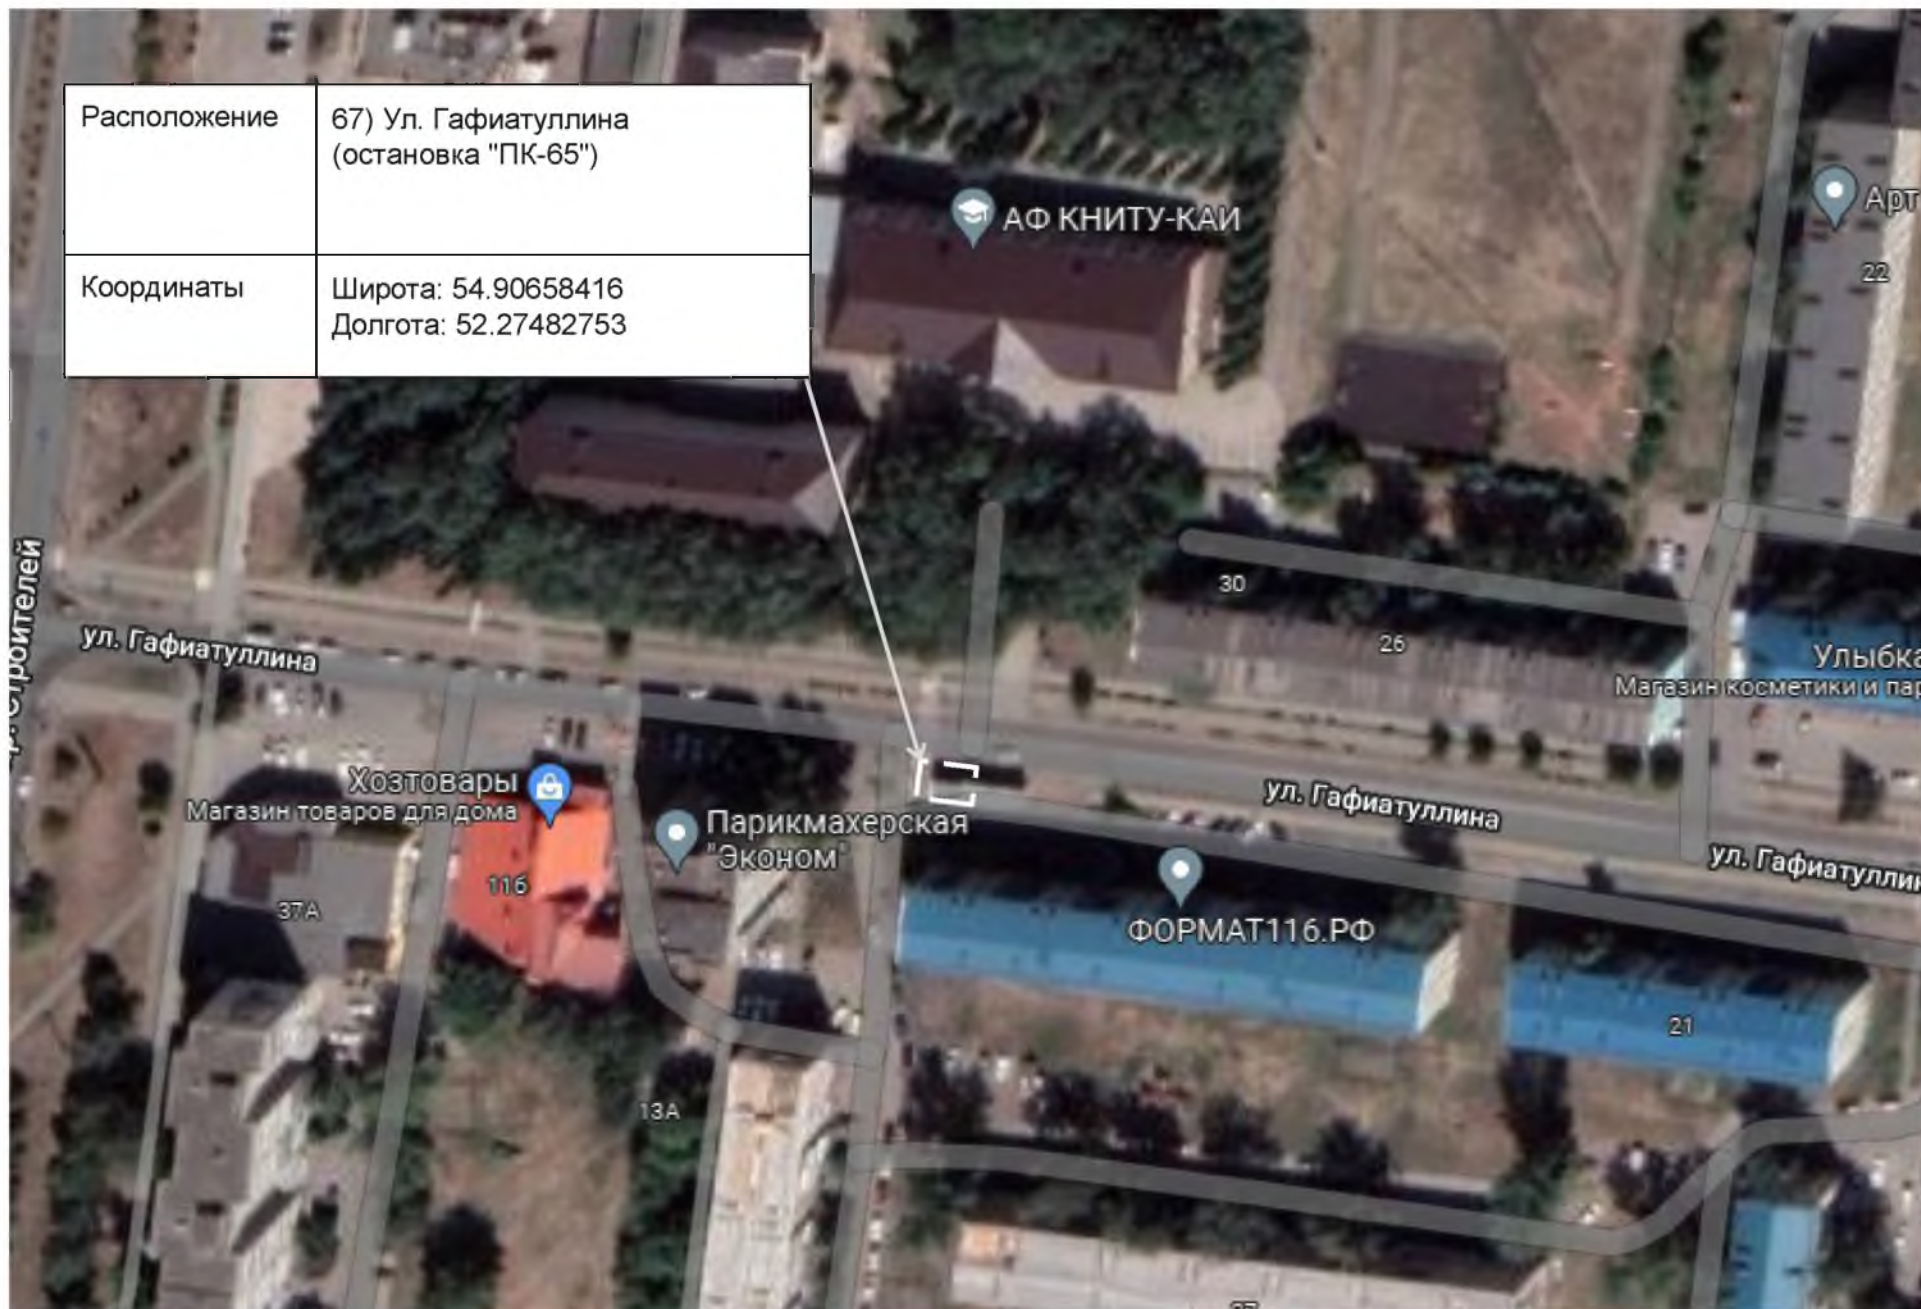

4 Сезона
Магазин товаров для дома

АЛИСА меб
Магазин мебе

93

от Модерн, салон

Расположение	54) ТРЦ «Панорама», вход и выход из подземного пешеходного перехода
Координаты	Широта: 54.89931218 N Долгота: 52.27017137 E

Расположение	55) Ул. Ленина (Дом Правосудия)
Координаты	Широта: 54.90137574 N Долгота: 52.26406666 E

Расположение	62) Перекресток ул. Гафиатуллина - пр. И.Зарипова (магазин «Много мебели»)
Координаты	Широта: 54.91003558 N Долгота: 52.25343455 E

Расположение	65) Ул. Гафиатуллина, д.51 (магазин «Меридиан»)
Координаты	Широта: 54.90737542 N Долгота: 52.26277870 E

Расположение	77) Ул.Шевченко, д.25 (ТАКПО)
Координаты	Широта: 54.89472995 N Долгота: 52.27574422 E

Расположение	87) Перекресток улиц Герцена- Сулеймановой (ул. Герцена, д.90)
Координаты	Широта: 54.90379871 N Долгота: 52.32785940 E

Расположение	88) Ул. Герцена (остановка «Центр Занятости», четная сторона)
Координаты	Широта: 54.90372169 N Долгота: 52.33112246 E