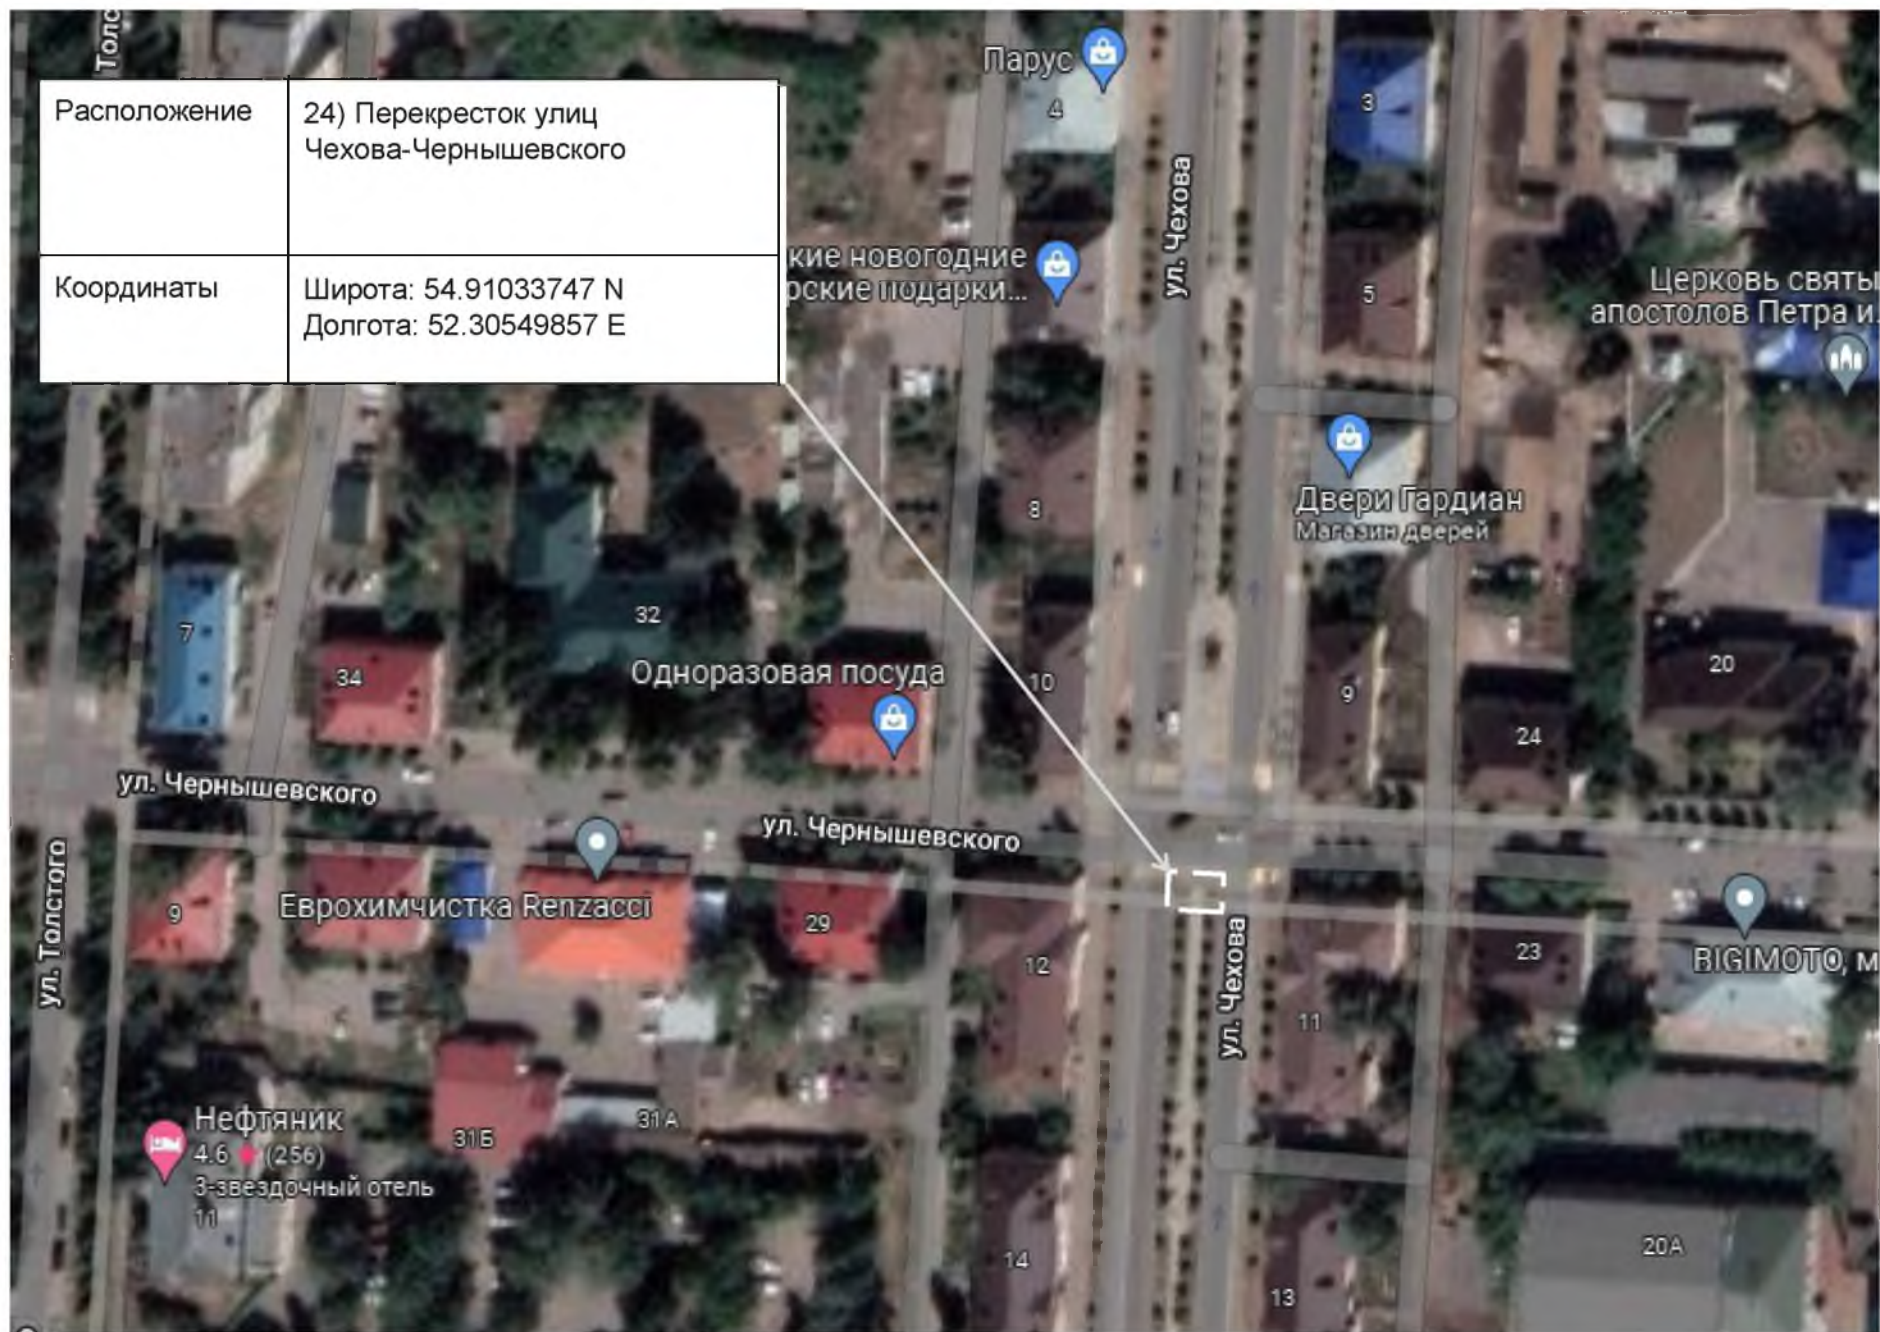

Расположение	3) Ул. М. Джалиля (вход в городской парк)
Координаты	Широта: 54.89721528 N Долгота: 52.29798377 E

Расположение	4) Фонтан, напротив центрального входа в городской парк
Координаты	Широта: 54.89984336 N Долгота: 52.29928587 E

Расположение	5) Ул. Ленина, д.39 (площадь Ленина)
Координаты	Широта: 54.90077469 N Долгота: 52.29636509 E

Расположение	17) Ул. Советская (остановка «Комсомольский парк»)
Координаты	Широта: 54.91248723 N Долгота: 52.31042312 E

Расположение	35) Ул. 8 Марта, д.23А (Tennis City)
Координаты	Широта: 54.90583128 N Долгота: 52.32444494 E

Расположение	47) Перекресток улиц Ленина - Заслонова (магазин «Пятёрочка»)
Координаты	Широта: 54.89900019 N Долгота: 52.29001092 E