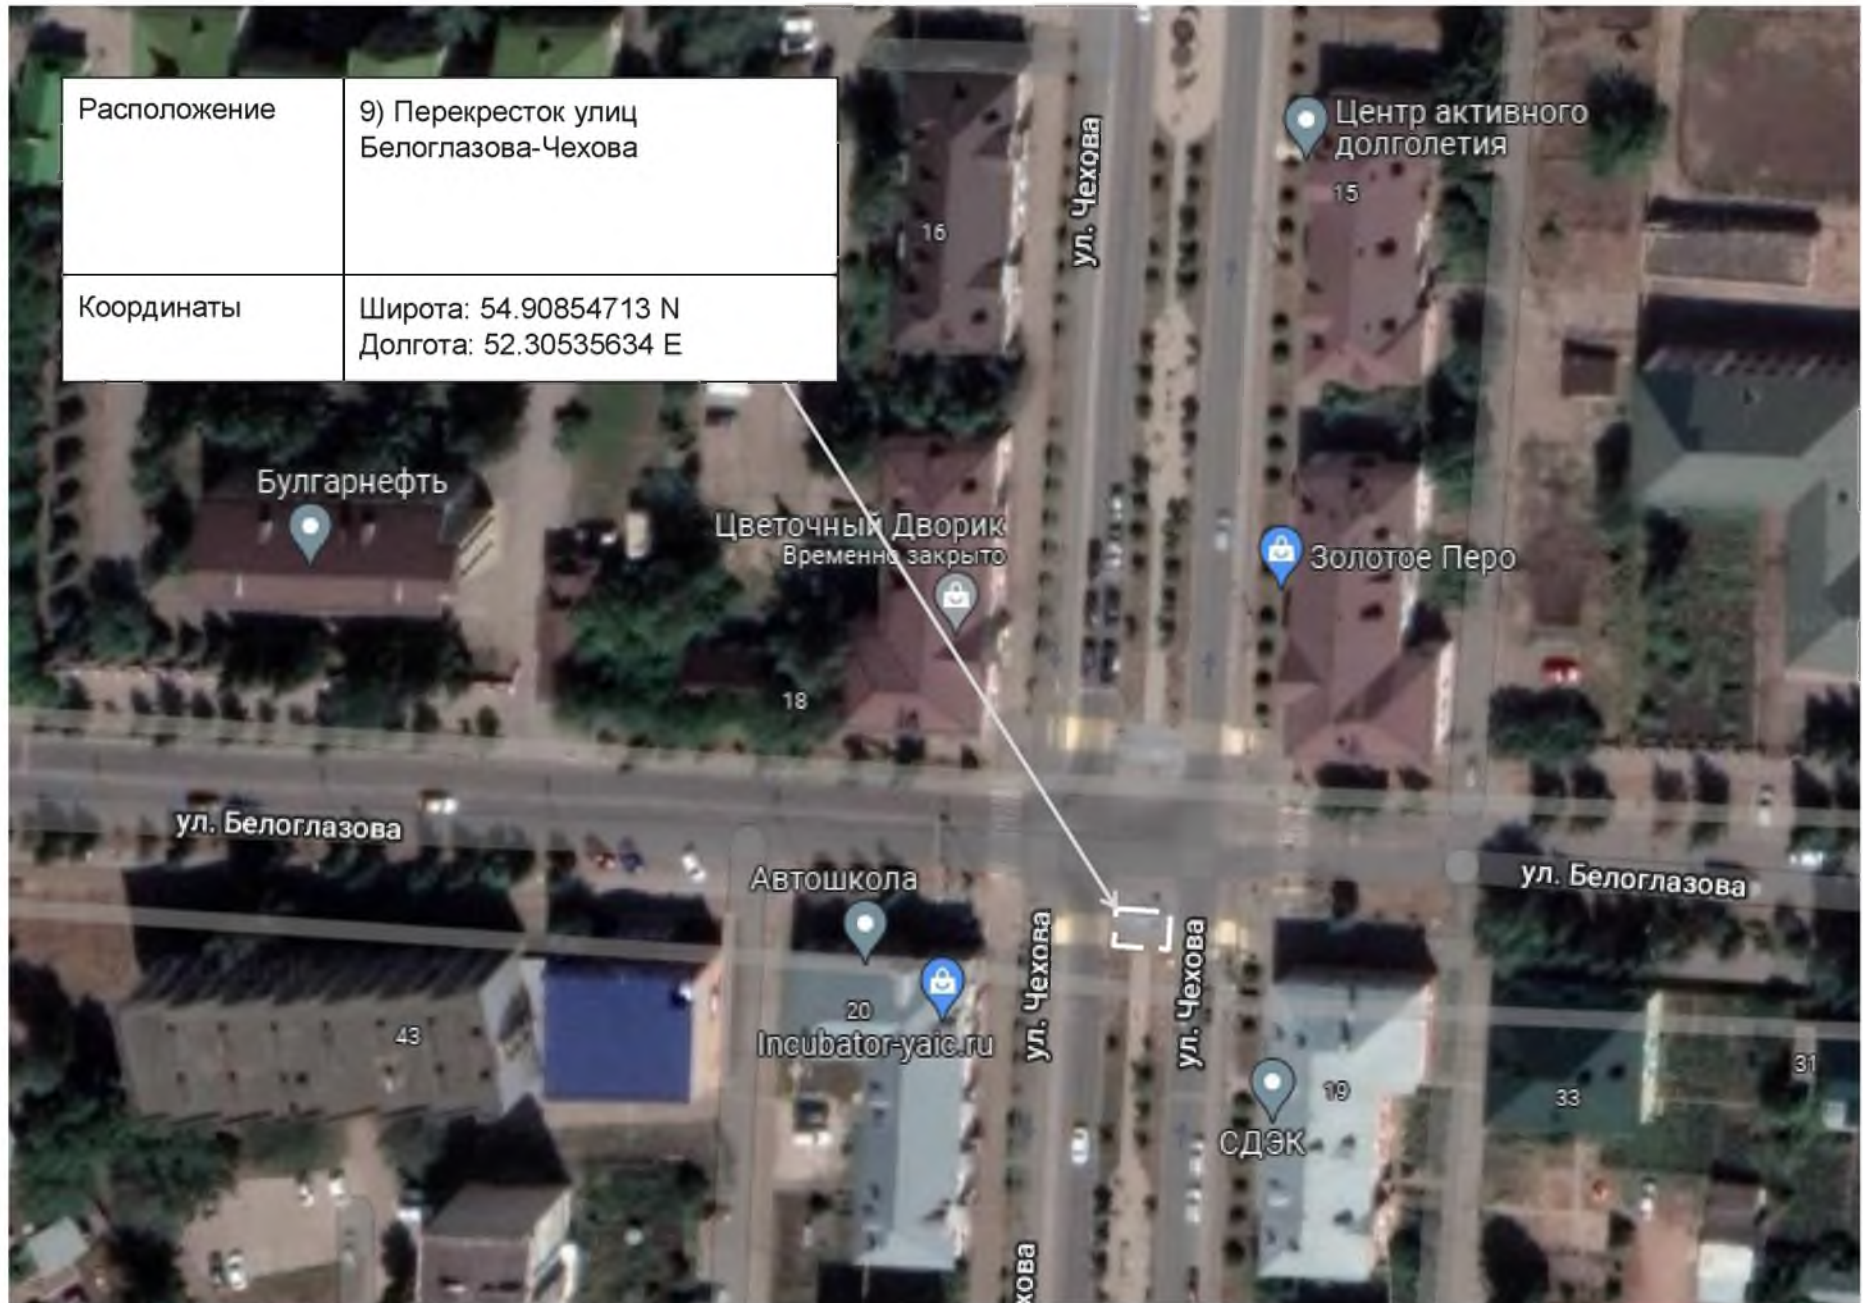

Схемы
размещения пунктов проката велосипедов, роликов, самокатов
и другого спортивного инвентаря на территории города Альметьевска

Расположение	2) ул. Радищева (вход в городской парк с ул. Радищева, «Пожарная часть №15»)
Координаты	Широта: 54.89645514 N Долгота: 52.30455953 E

Расположение	3) Ул. М. Джалиля (вход в городской парк)
Координаты	Широта: 54.89721528 N Долгота: 52.29798377 E

Расположение	4) Фонтан, напротив центрального входа в городской парк
Координаты	Широта: 54.89984336 N Долгота: 52.29928587 E

Расположение	5) Ул. Ленина, д.39 (площадь Ленина)
Координаты	Широта: 54.90077469 N Долгота: 52.29636509 E

Расположение	17) Ул. Советская (остановка «Комсомольский парк»)
Координаты	Широта: 54.91248723 N Долгота: 52.31042312 E

Расположение	35) Ул. 8 Марта, д.23А (Tennis City)
Координаты	Широта: 54.90583128 N Долгота: 52.32444494 E

Расположение	47) Перекресток улиц Ленина - Заслонова (магазин «Пятёрочка»)
Координаты	Широта: 54.89900019 N Долгота: 52.29001092 E