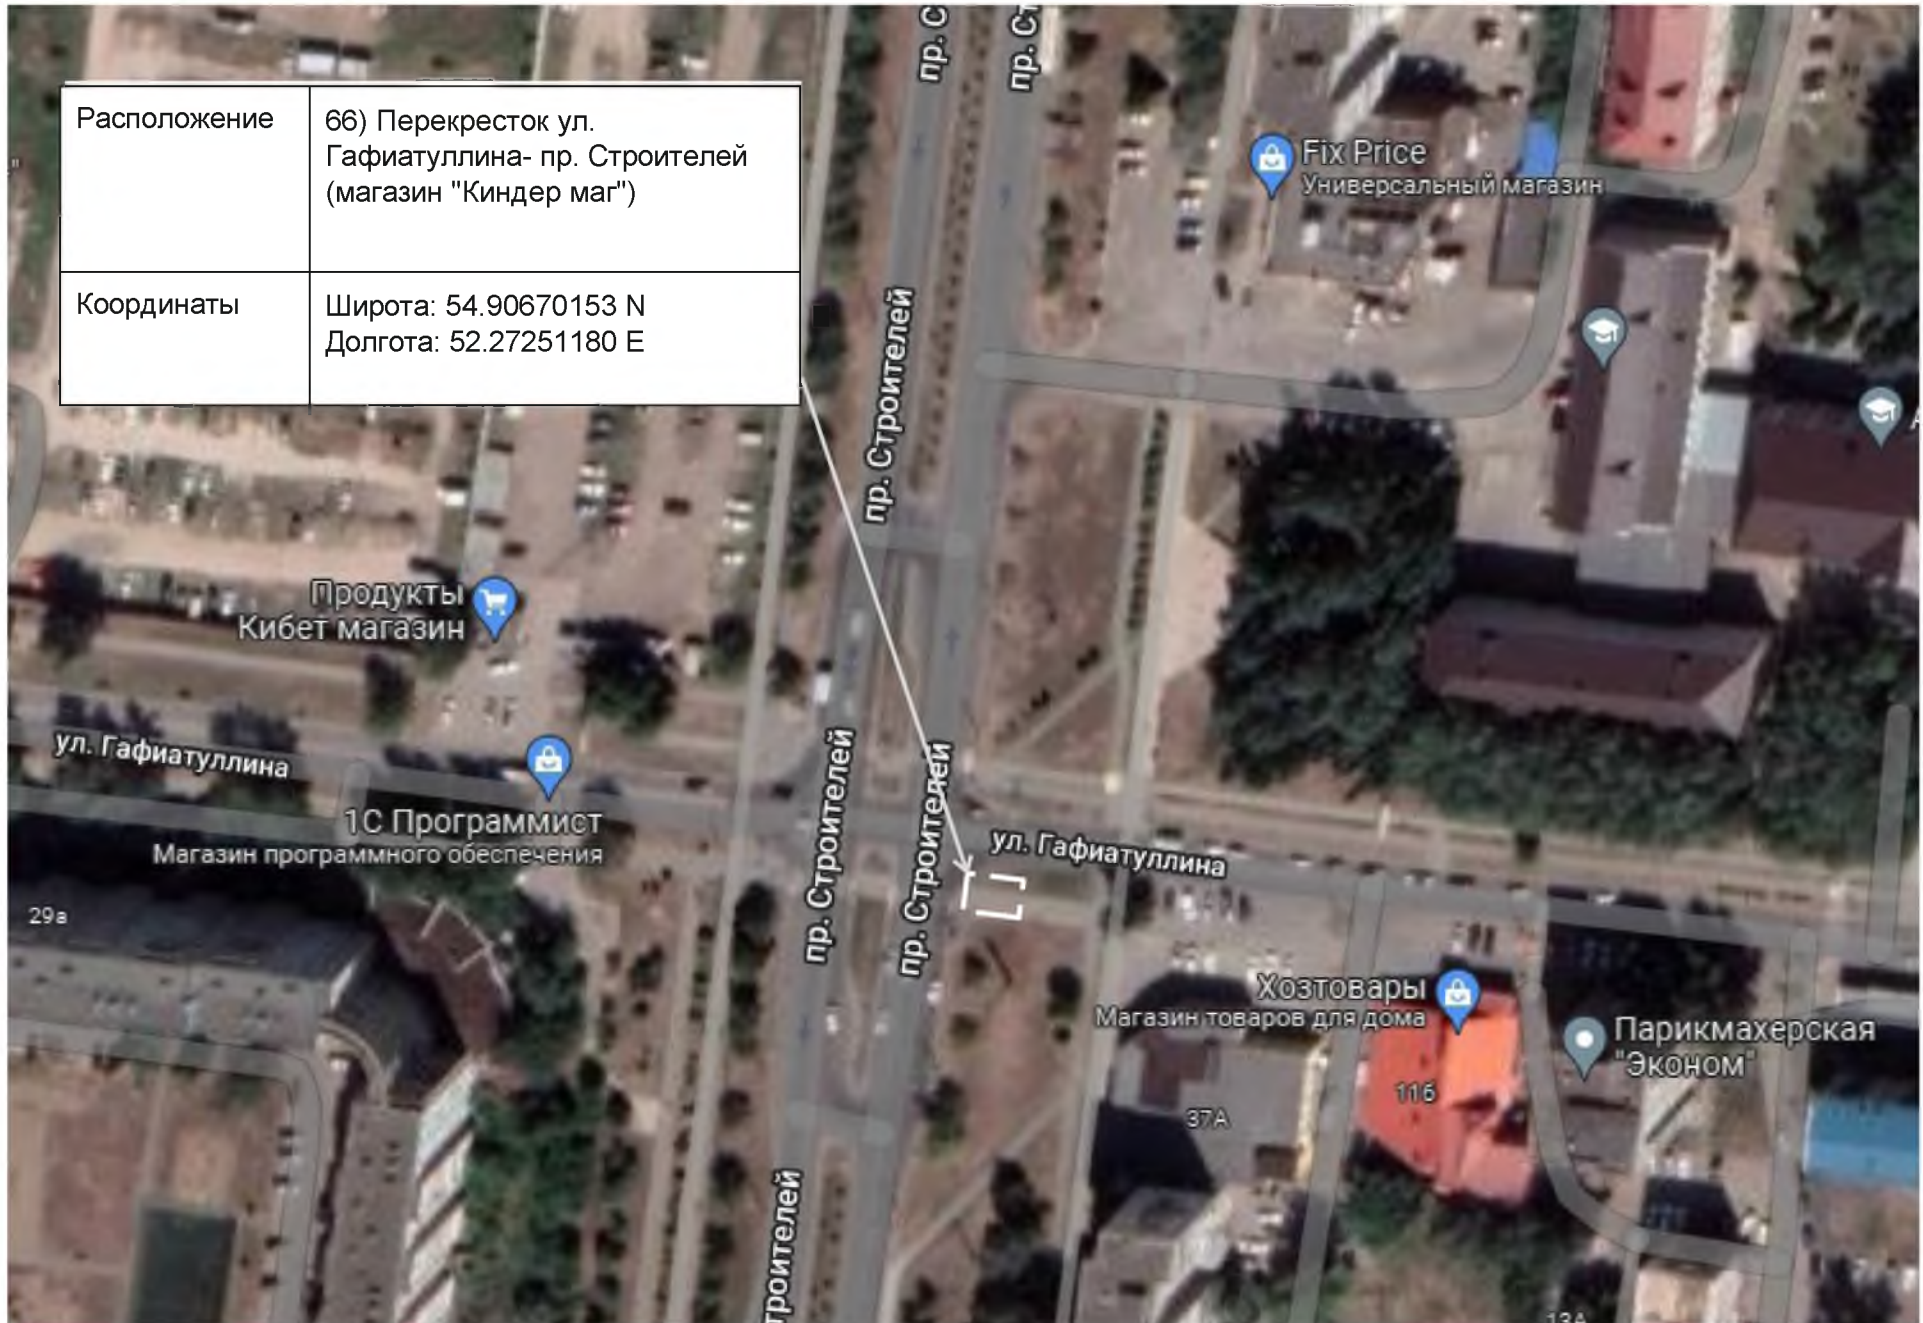

4 Сезона
Магазин товаров для дома

АЛИСА меб
Магазин мебе

93

от Модерн, салон

Расположение	54) ТРЦ «Панорама», вход и выход из подземного пешеходного перехода
Координаты	Широта: 54.89931218 N Долгота: 52.27017137 E

Расположение	55) Ул. Ленина (Дом Правосудия)
Координаты	Широта: 54.90137574 N Долгота: 52.26406666 E

Расположение	62) Перекресток ул. Гафиатуллина - пр. И.Зарипова (магазин «Много мебели»)
Координаты	Широта: 54.91003558 N Долгота: 52.25343455 E

Расположение	65) Ул. Гафиатуллина, д.51 (магазин «Меридиан»)
Координаты	Широта: 54.90737542 N Долгота: 52.26277870 E

Расположение	77) Ул.Шевченко, д.25 (ТАКПО)
Координаты	Широта: 54.89472995 N Долгота: 52.27574422 E