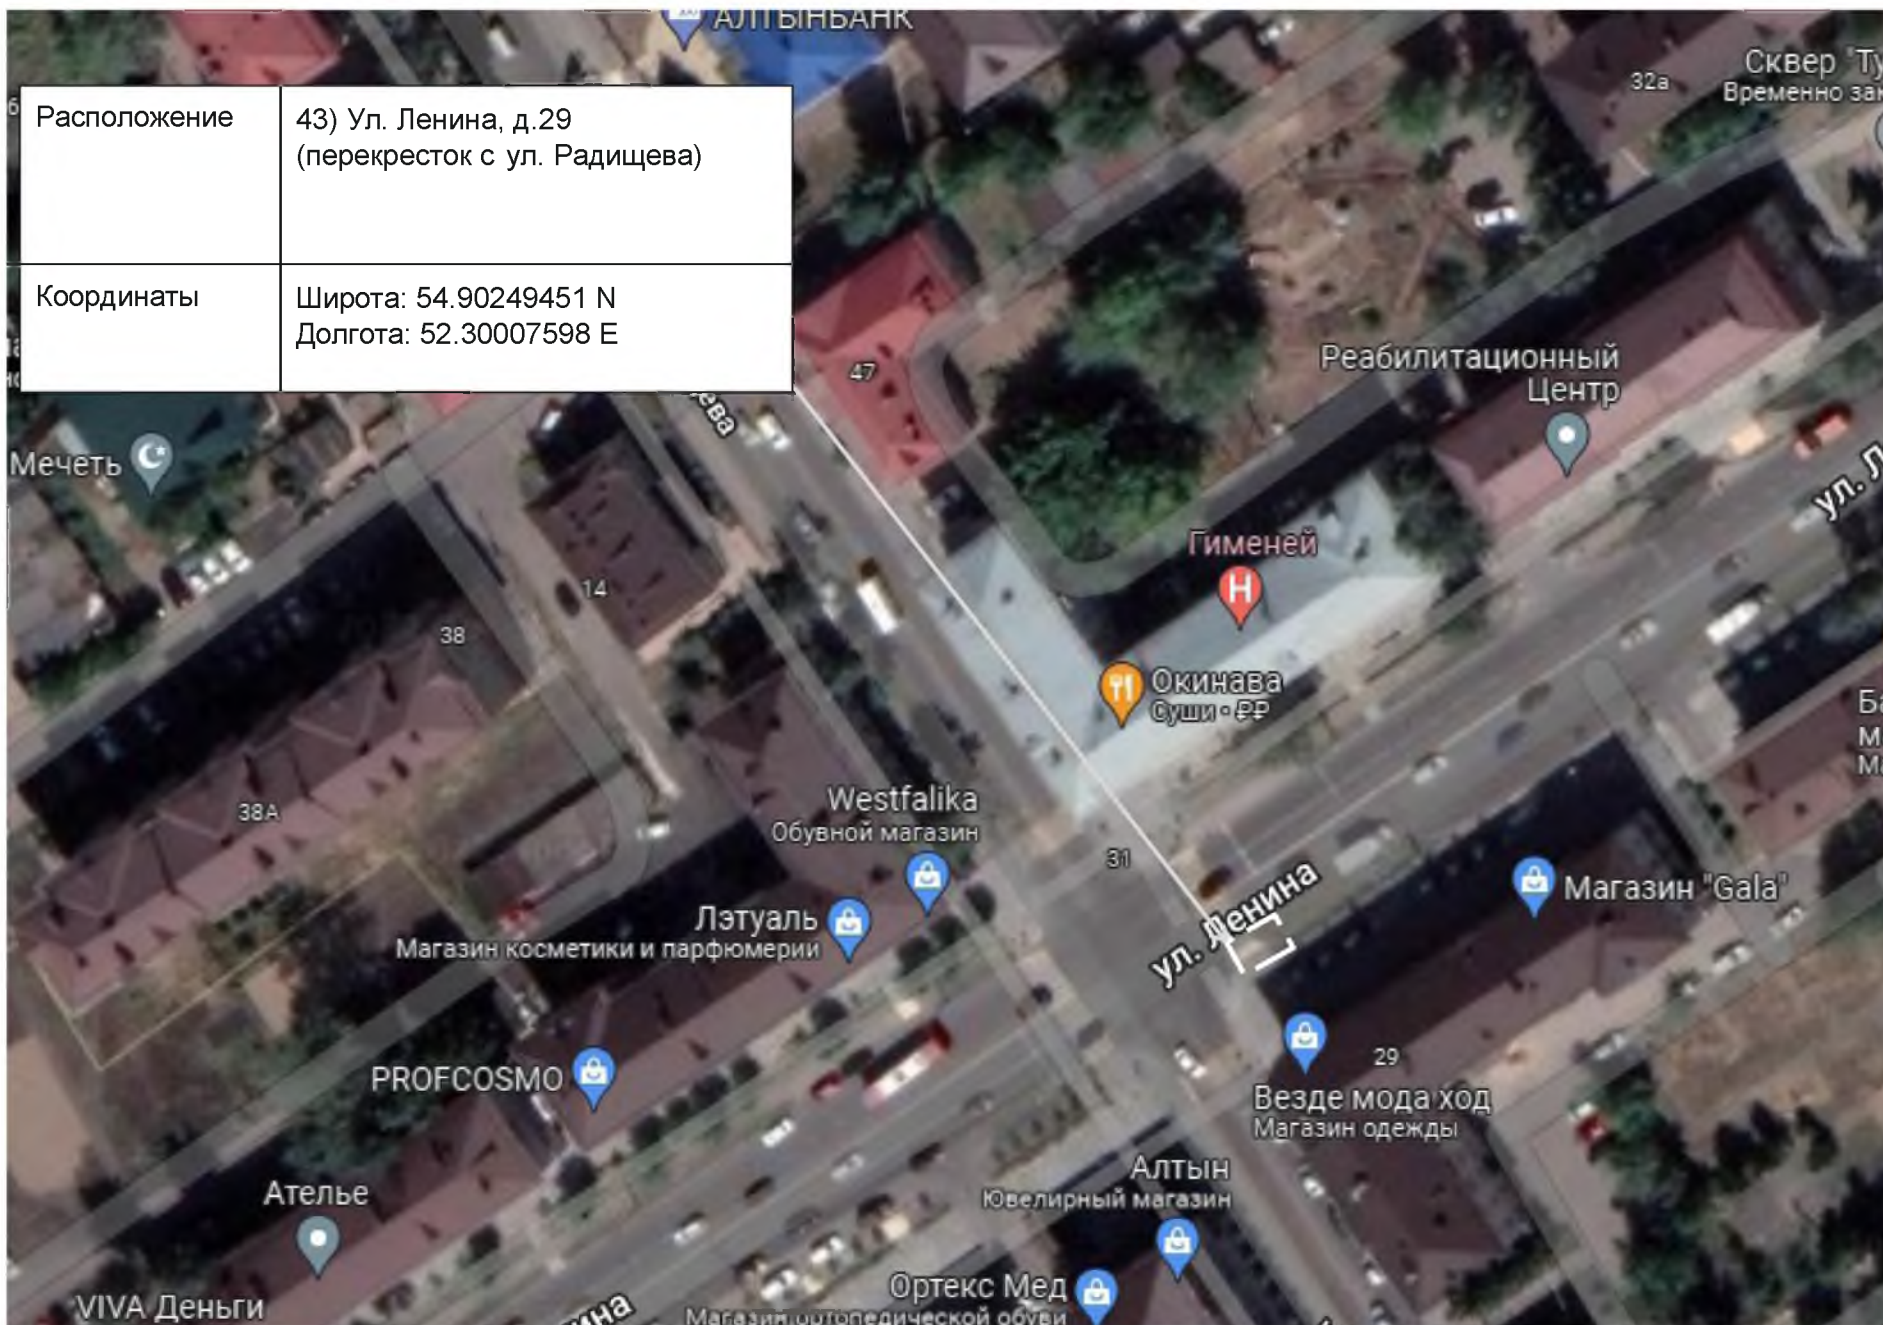

Расположение	5) Ул. Ленина, д.39 (площадь Ленина)
Координаты	Широта: 54.90077469 N Долгота: 52.29636509 E

Расположение	17) Ул. Советская (остановка «Комсомольский парк»)
Координаты	Широта: 54.91248723 N Долгота: 52.31042312 E

Расположение	35) Ул. 8 Марта, д.23А (Tennis City)
Координаты	Широта: 54.90583128 N Долгота: 52.32444494 E

Расположение	47) Перекресток улиц Ленина - Заслонова (магазин «Пятёрочка»)
Координаты	Широта: 54.89900019 N Долгота: 52.29001092 E