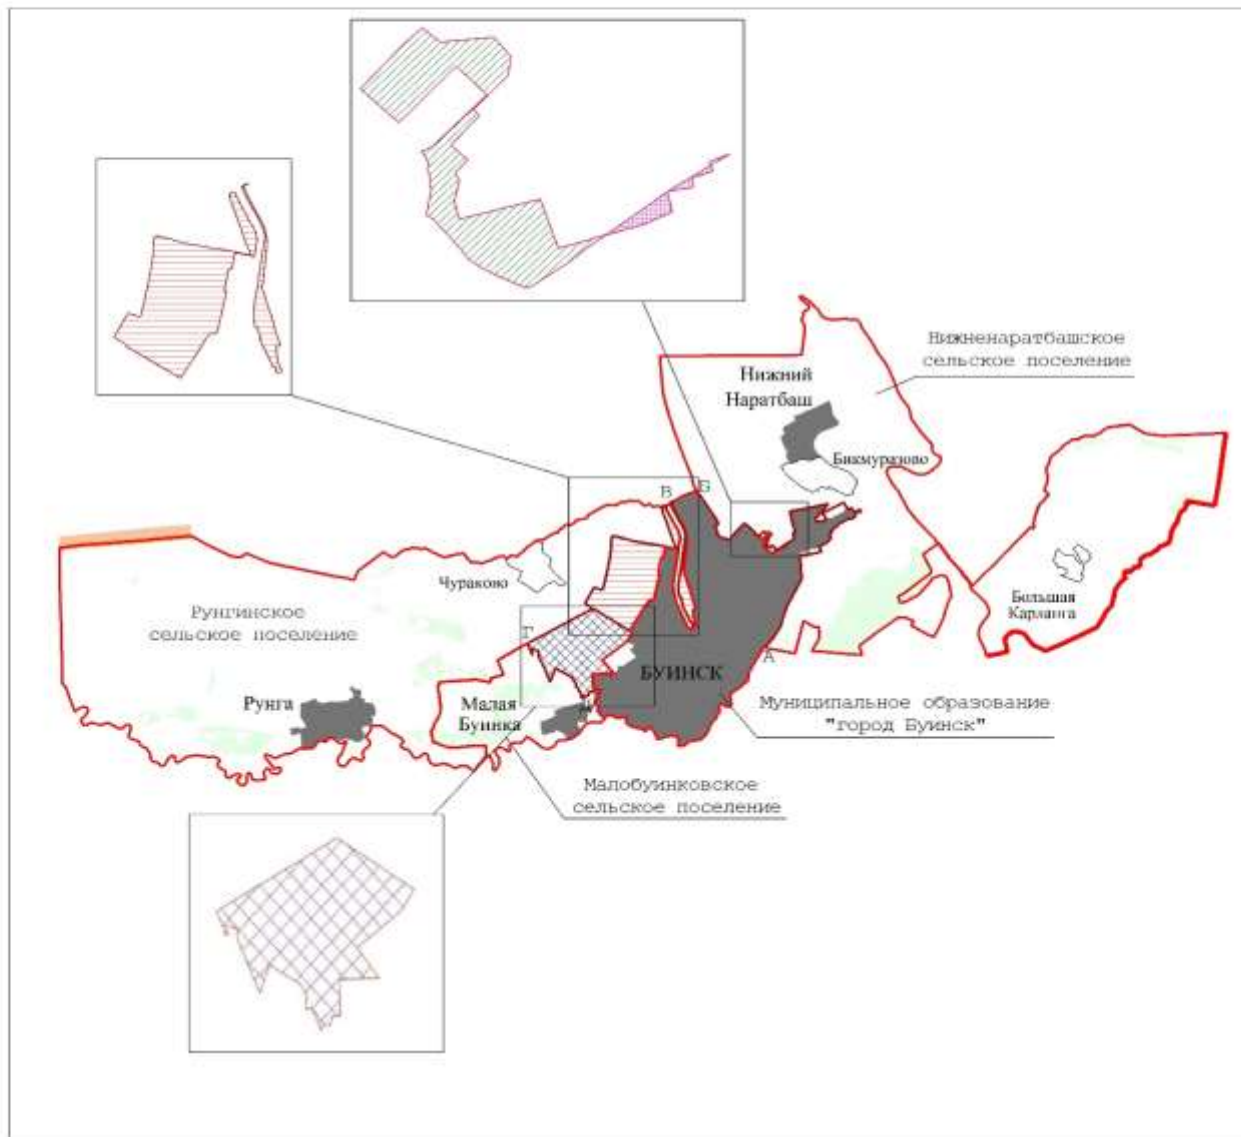

Карта-схема
границ муниципальных образований
с учетом изменений

Условные обозначения

- граница Республики Татарстан - граница Буинского муниципального района - границы муниципальных образований - А-Б - смежная граница Нижненаратбашского сельского поселения и муниципального образования «город Буинск» - В-Г - смежная граница Рунгинского сельского поселения и муниципального образования «город Буинск» - Г-Д - смежная граница Малобуинковского сельского поселения и муниципального образования «город Буинск» - административные центры поселений - населенные пункты	- территория муниципального образования «город Буинск» Буинского муниципального района, включаемая в состав территории Нижненаратбашского сельского поселения Буинского муниципального района, - территория Рунгинского сельского поселения Буинского муниципального района, включаемая в состав территории муниципального образования «город Буинск» Буинского муниципального района - территория Малобуинковского сельского поселения Буинского муниципального района, включаемая в состав территории муниципального образования «город Буинск» Буинского муниципального района - территория Нижненаратбашского сельского поселения Буинского муниципального района, включаемая в состав территории муниципального образования «город Буинск» Буинского муниципального района