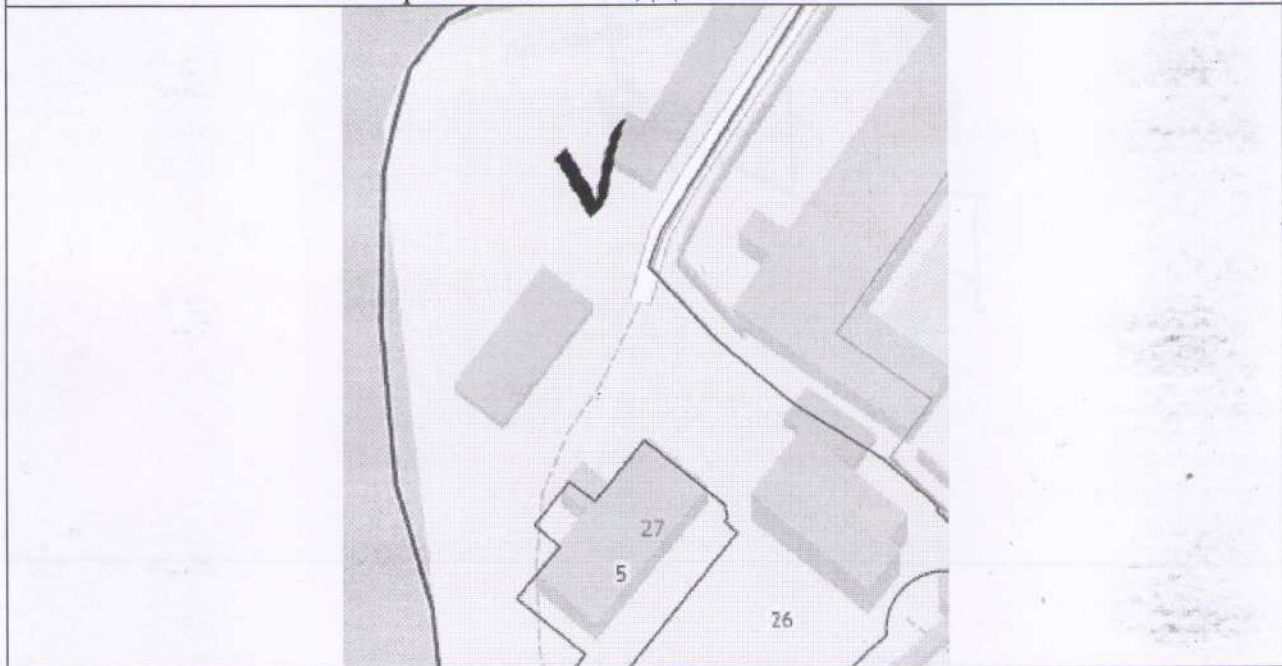

пос. Местечко Раифа, ул. Набережная, около дома №27

Республика Татарстан, Зеленодольский район,
пос. Местечко Раифа, ул. Набережная, около дома №27
Широта 55.903490, Долгота 48.727884