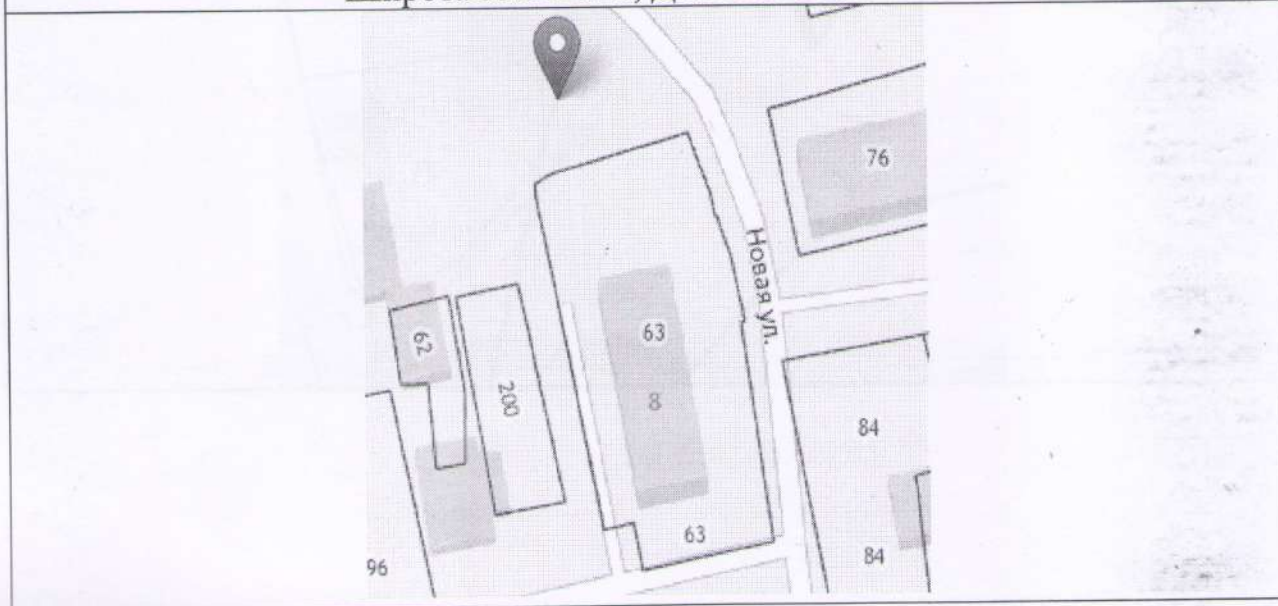

с. Бело-Безводное, ул. Новая, д.8

Республика Татарстан, Зеленодольский район,
с. Бело-Безводное, ул. Новая, д.8
Широта 55.919025, Долгота 48.767055