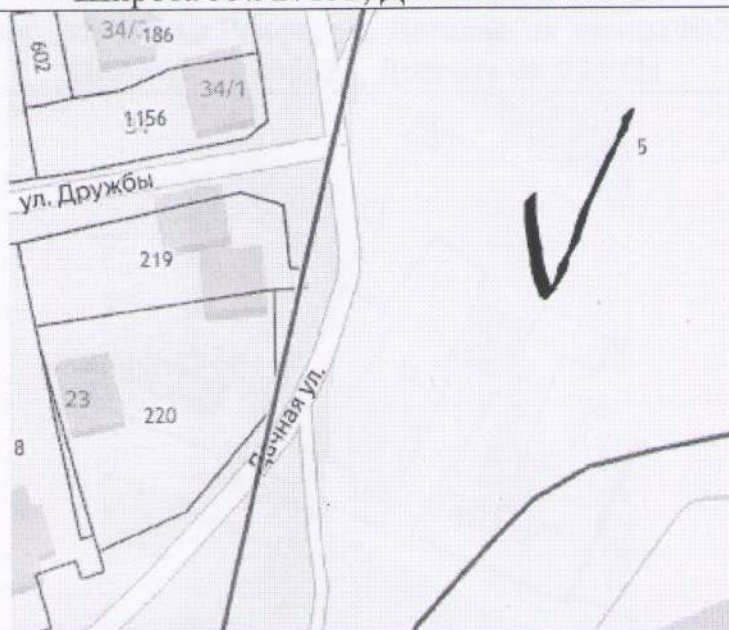

с. Бело-Безводное, ул. Дружбы, около дома №36А

Республика Татарстан, Зеленодольский район,
с. Бело-Безводное, ул. Дружбы, около дома №36А
Широта 55.927152, Долгота 48.770682