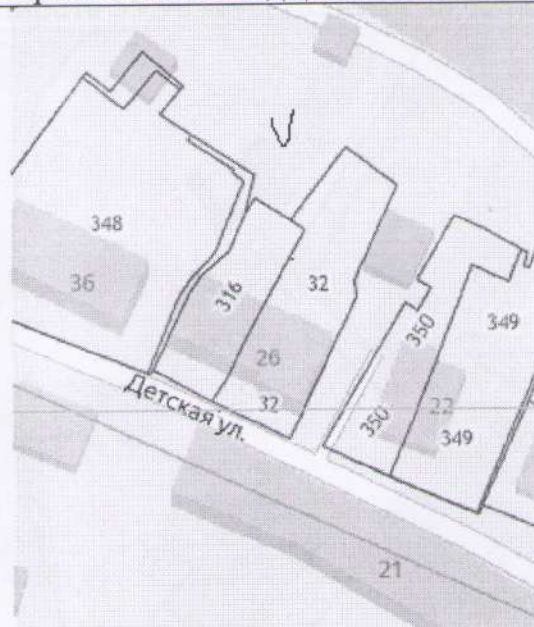

Республика Татарстан, Зеленодольский район,
с. Бело-Безводное, ул. Дорожная, около дома №19
Широта 55.924448, Долгота 48.758622

пос. Местечко Раифа, ул. Детская, за домом №26

Республика Татарстан, Зеленодольский район,
пос. Местечко Раифа, ул. Детская, за домом №26
Широта 55.906521, Долгота 48.733721