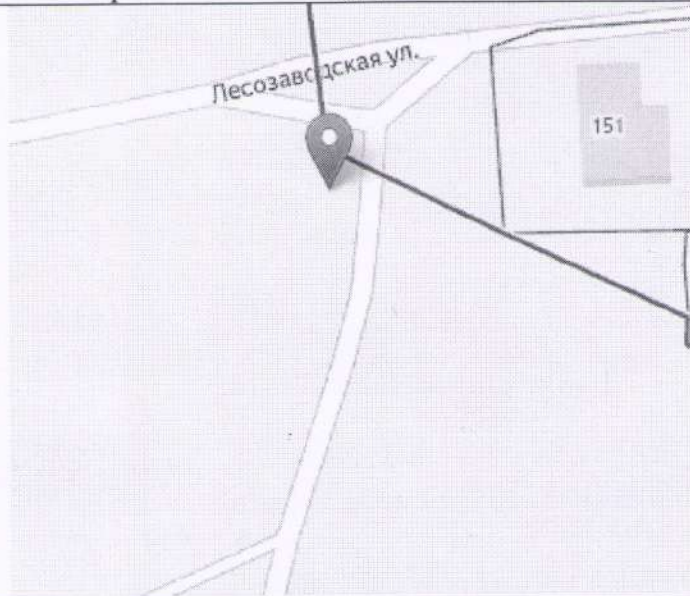

пос. Местечко Раифа, ул. Центральная, за домом №29

Республика Татарстан, Зеленодольский район,
пос. Местечко Раифа, ул. Центральная, за домом №29
Широта 55.905162, Долгота 48.731382

пос. Местечко Раифа, ул. Набережная, около дома №27

Республика Татарстан, Зеленодольский район,
пос. Местечко Раифа, ул. Набережная, около дома №27
Широта 55.903490, Долгота 48.727884

пос. Садовый, ул. Лесная, около дома №12

Республика Татарстан, Зеленодольский район,
пос. Садовый, ул. Лесная, около дома №12
Широта 55.908788, Долгота 48.751316

пос. Садовый, ул. Лесозаводская, около дома №9

Республика Татарстан, Зеленодольский район,
пос. Садовый, ул. Лесозаводская, около дома №9
Широта 55.910126, Долгота 48.747400

пос. Садовый, ул. Заречная, около дома №18

Республика Татарстан, Зеленодольский район,
пос. Садовый, ул. Заречная, около дома №18
Широта 55.902530, Долгота 48.748521