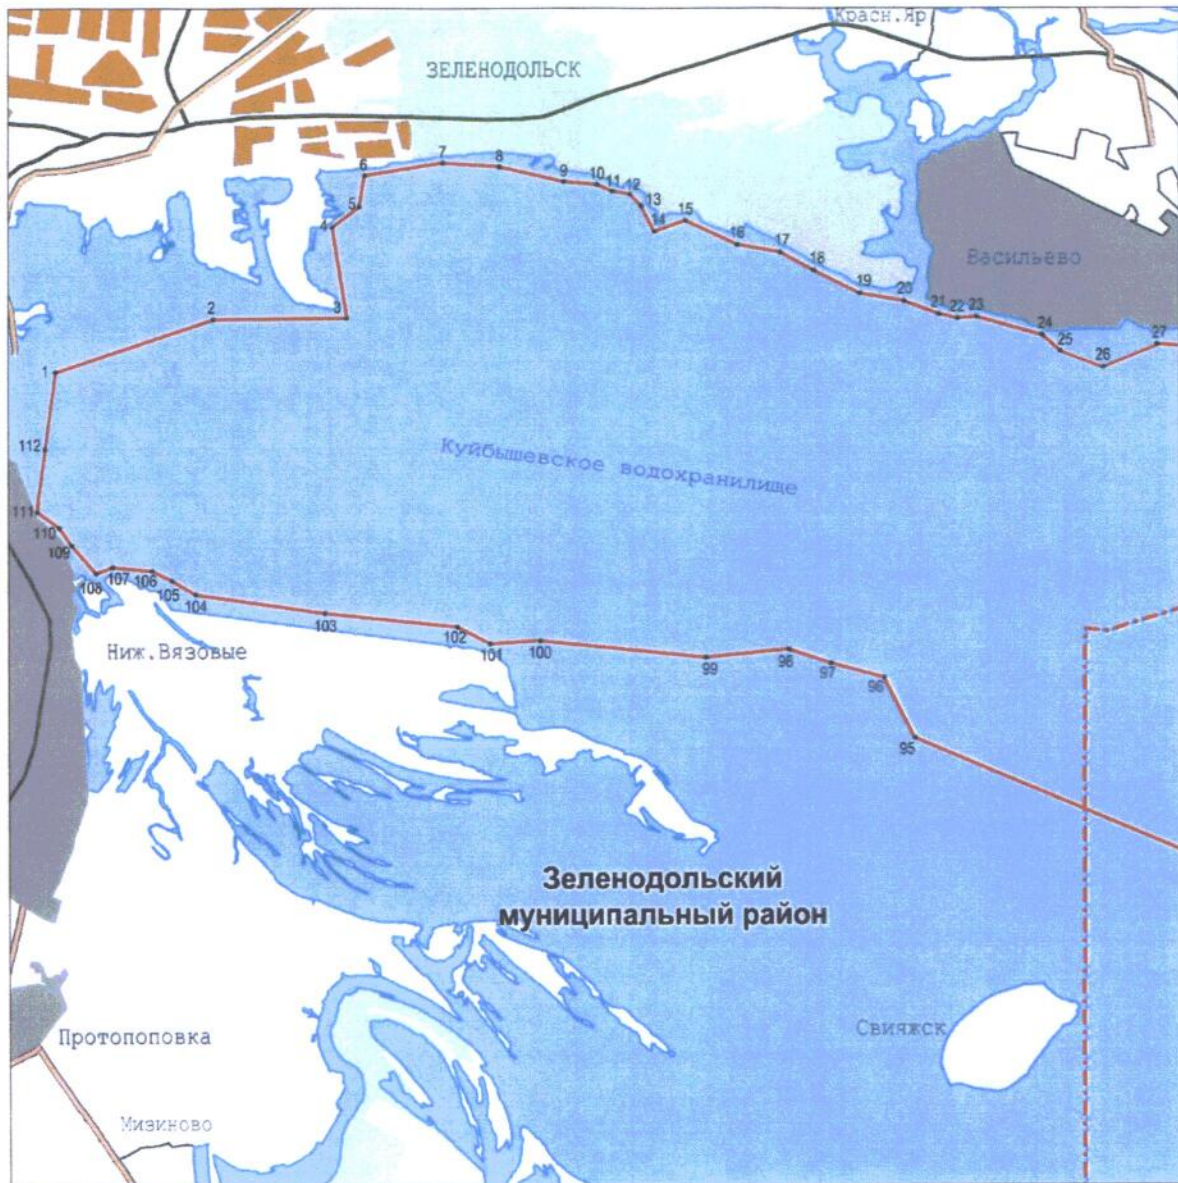

Раздел 4

План границ
государственного природного заказника регионального значения
ландшафтного профиля «Волжские просторы»

Лист 1

Масштаб 1 : 65 000

Используемые условные знаки и обозначения:

- 1 — характерная точка границы.
- — граница объекта.
- - - - граница муниципального района, городского округа.».

Премьер-министр
Республики Татарстан