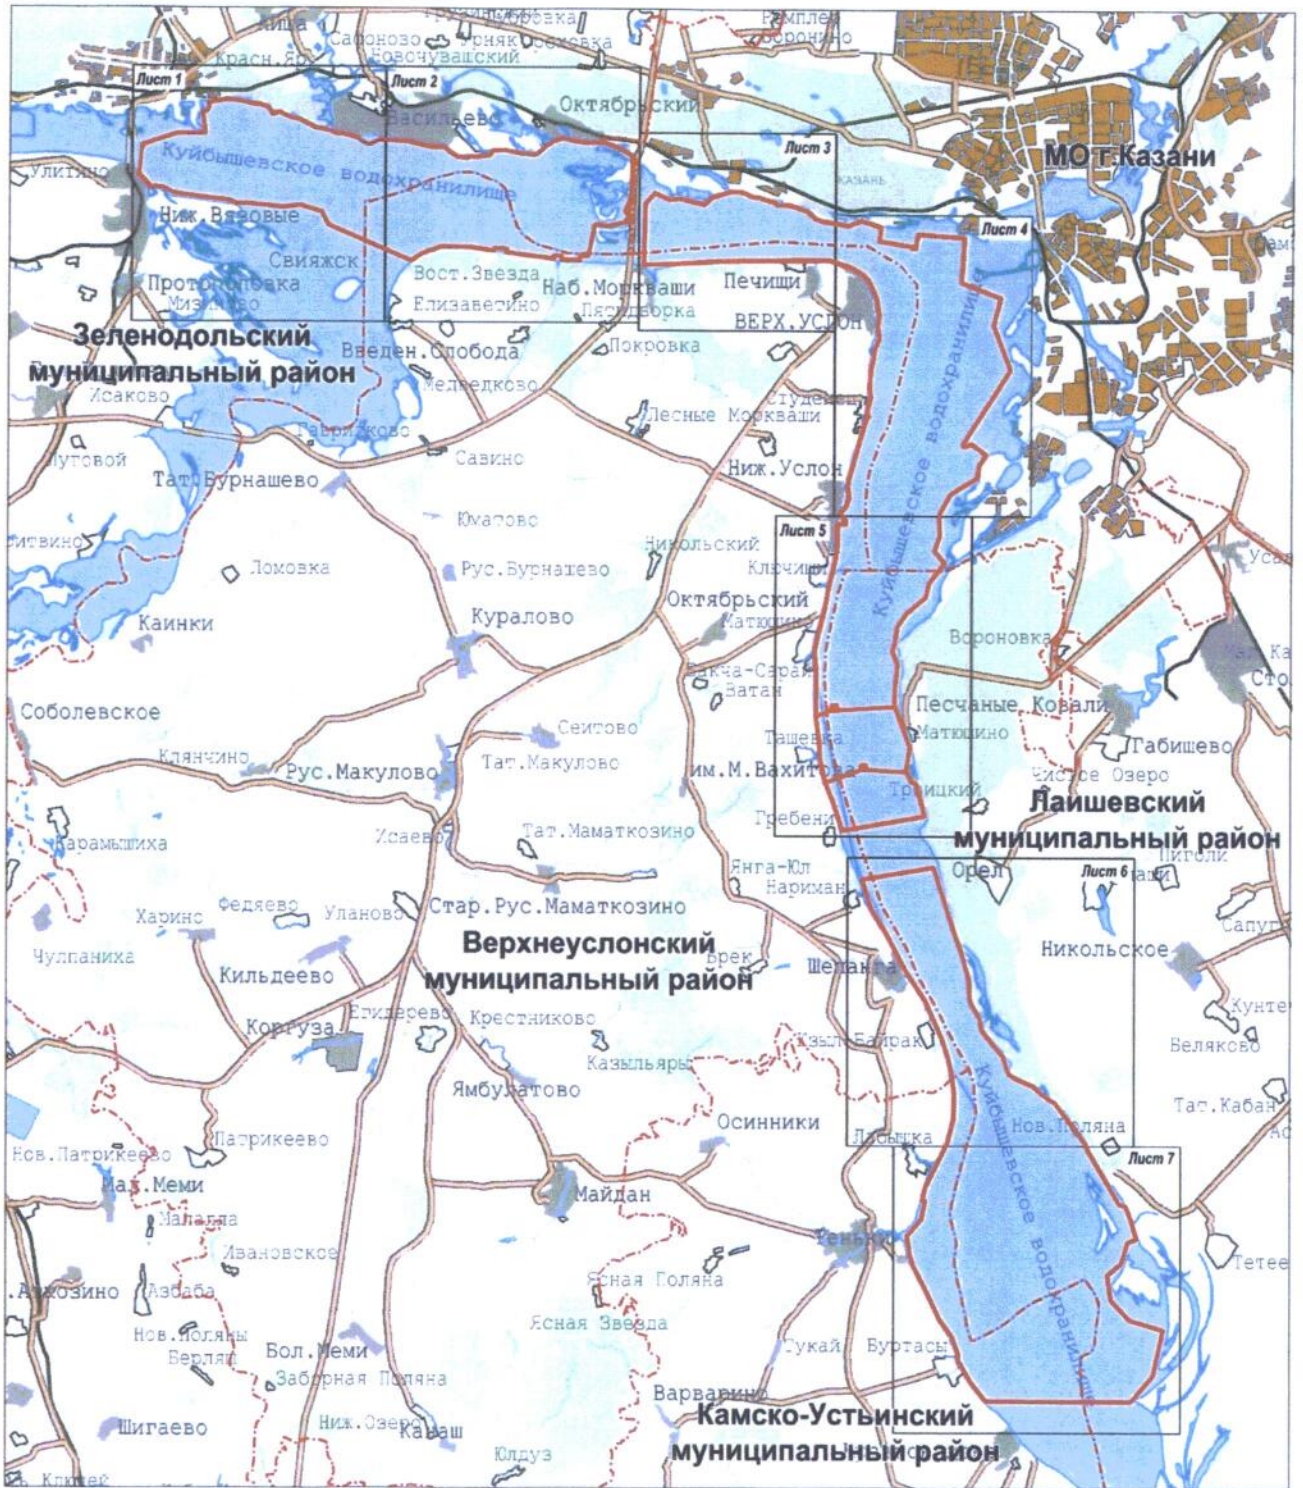

«сброс сточных вод, в том числе дренажных;»;

в графическом описании местоположения границ государственного природного заказника регионального значения ландшафтного профиля «Волжские просторы», утвержденном указанным постановлением:

государственного природного заказника регионального значения
ландшафтного профиля «Волжские просторы»

Обзорная схема границ

Масштаб 1 : 300 000

Используемые условные знаки и обозначения:

- граница объекта.
- - - граница муниципального района, городского округа.