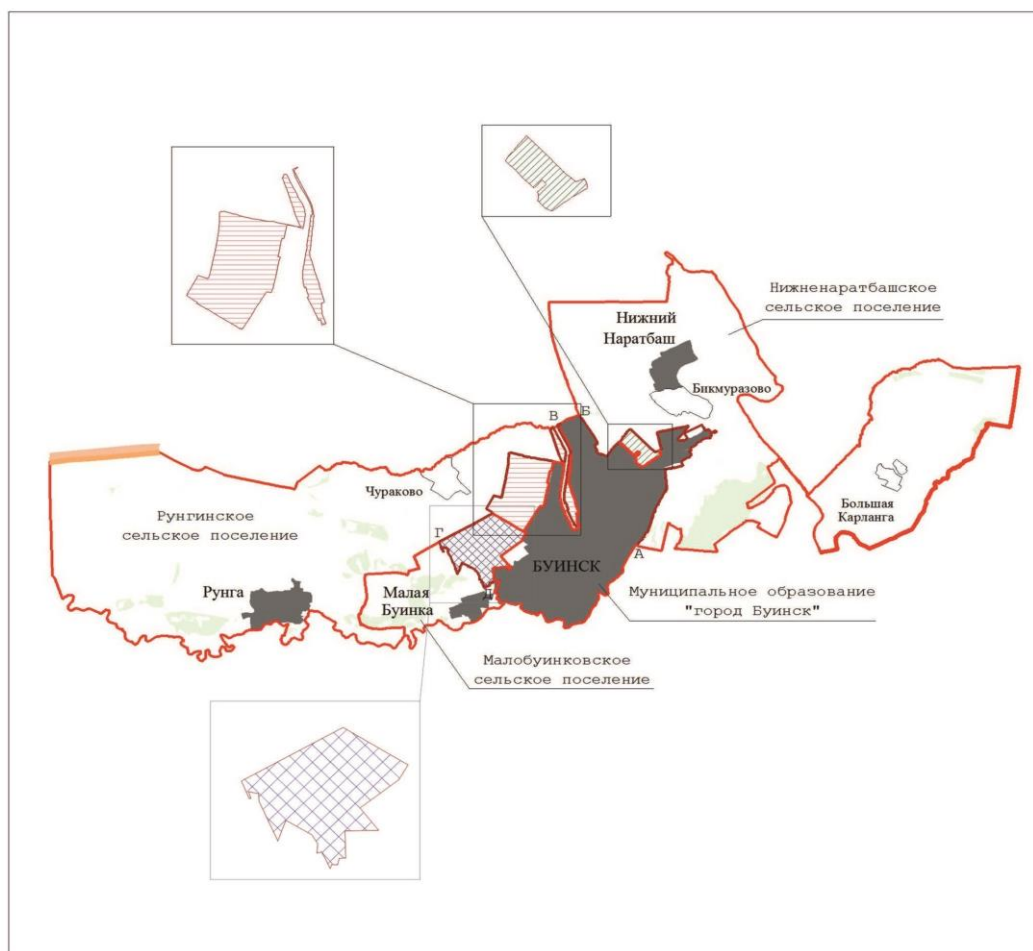

Приложение к решению
Совета Нижненаратбашского
сельского поселения
Буинского муниципального района
Республики Татарстан
от 24 июня 2020 года № 93-4

карта-схема границ муниципальных образований с учетом изменений

Карта-схема
границ муниципальных образований
с учетом изменений

Условные обозначения

	- граница Республики Татарстан		- территория Нижненаратбашского сельского поселения Буинского муниципального района, включаемая в состав территории муниципального образования «город Буинск» Буинского муниципального района
	- граница Буинского муниципального района		- территория Рунгинского сельского поселения Буинского муниципального района, включаемая в состав территории муниципального образования «город Буинск» Буинского муниципального района
	- границы муниципальных образований		- территория Малобуинковского сельского поселения Буинского муниципального района, включаемая в состав территории муниципального образования «город Буинск» Буинского муниципального района
	- А-Б - смежная граница Нижненаратбашского сельского поселения и муниципального образования «город Буинск»		
	- В-Г - смежная граница Рунгинского сельского поселения и муниципального образования «город Буинск»		
	- Г-Д - смежная граница Малобуинковского сельского поселения и муниципального образования «город Буинск»		
	- административные центры поселений		
	- населенные пункты