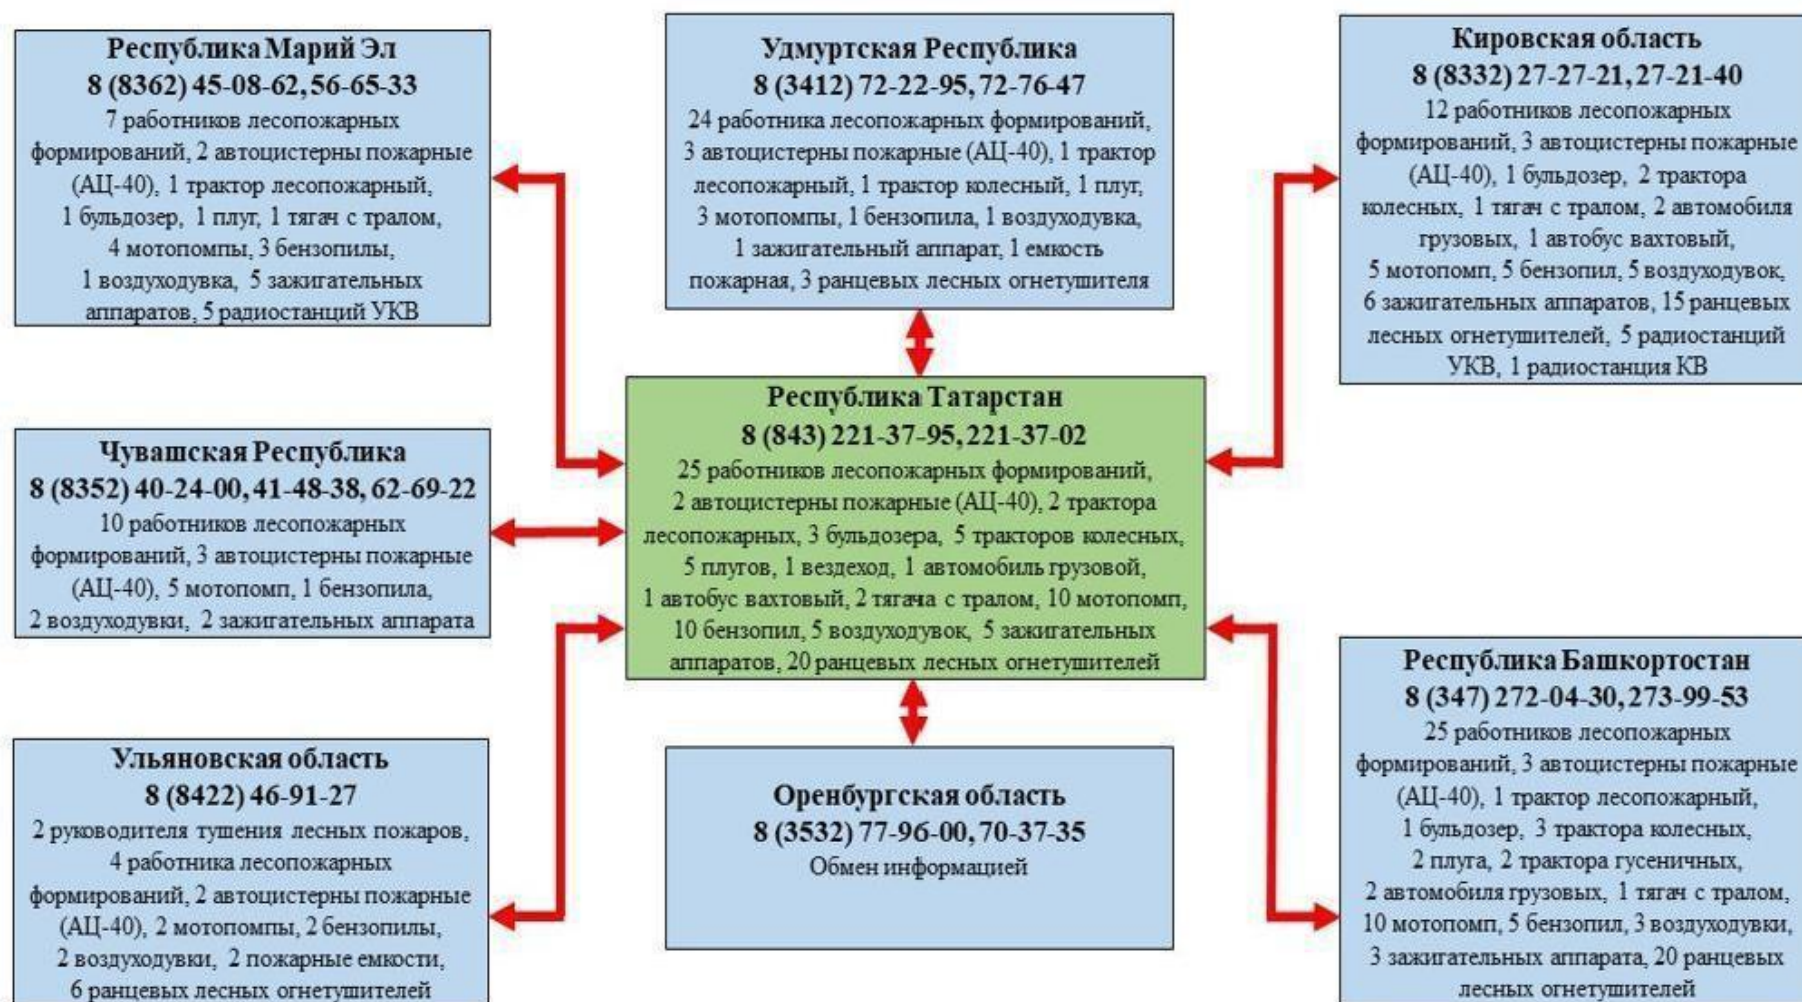

4. Карта-схема межрегионального взаимодействия при тушении лесных пожаров