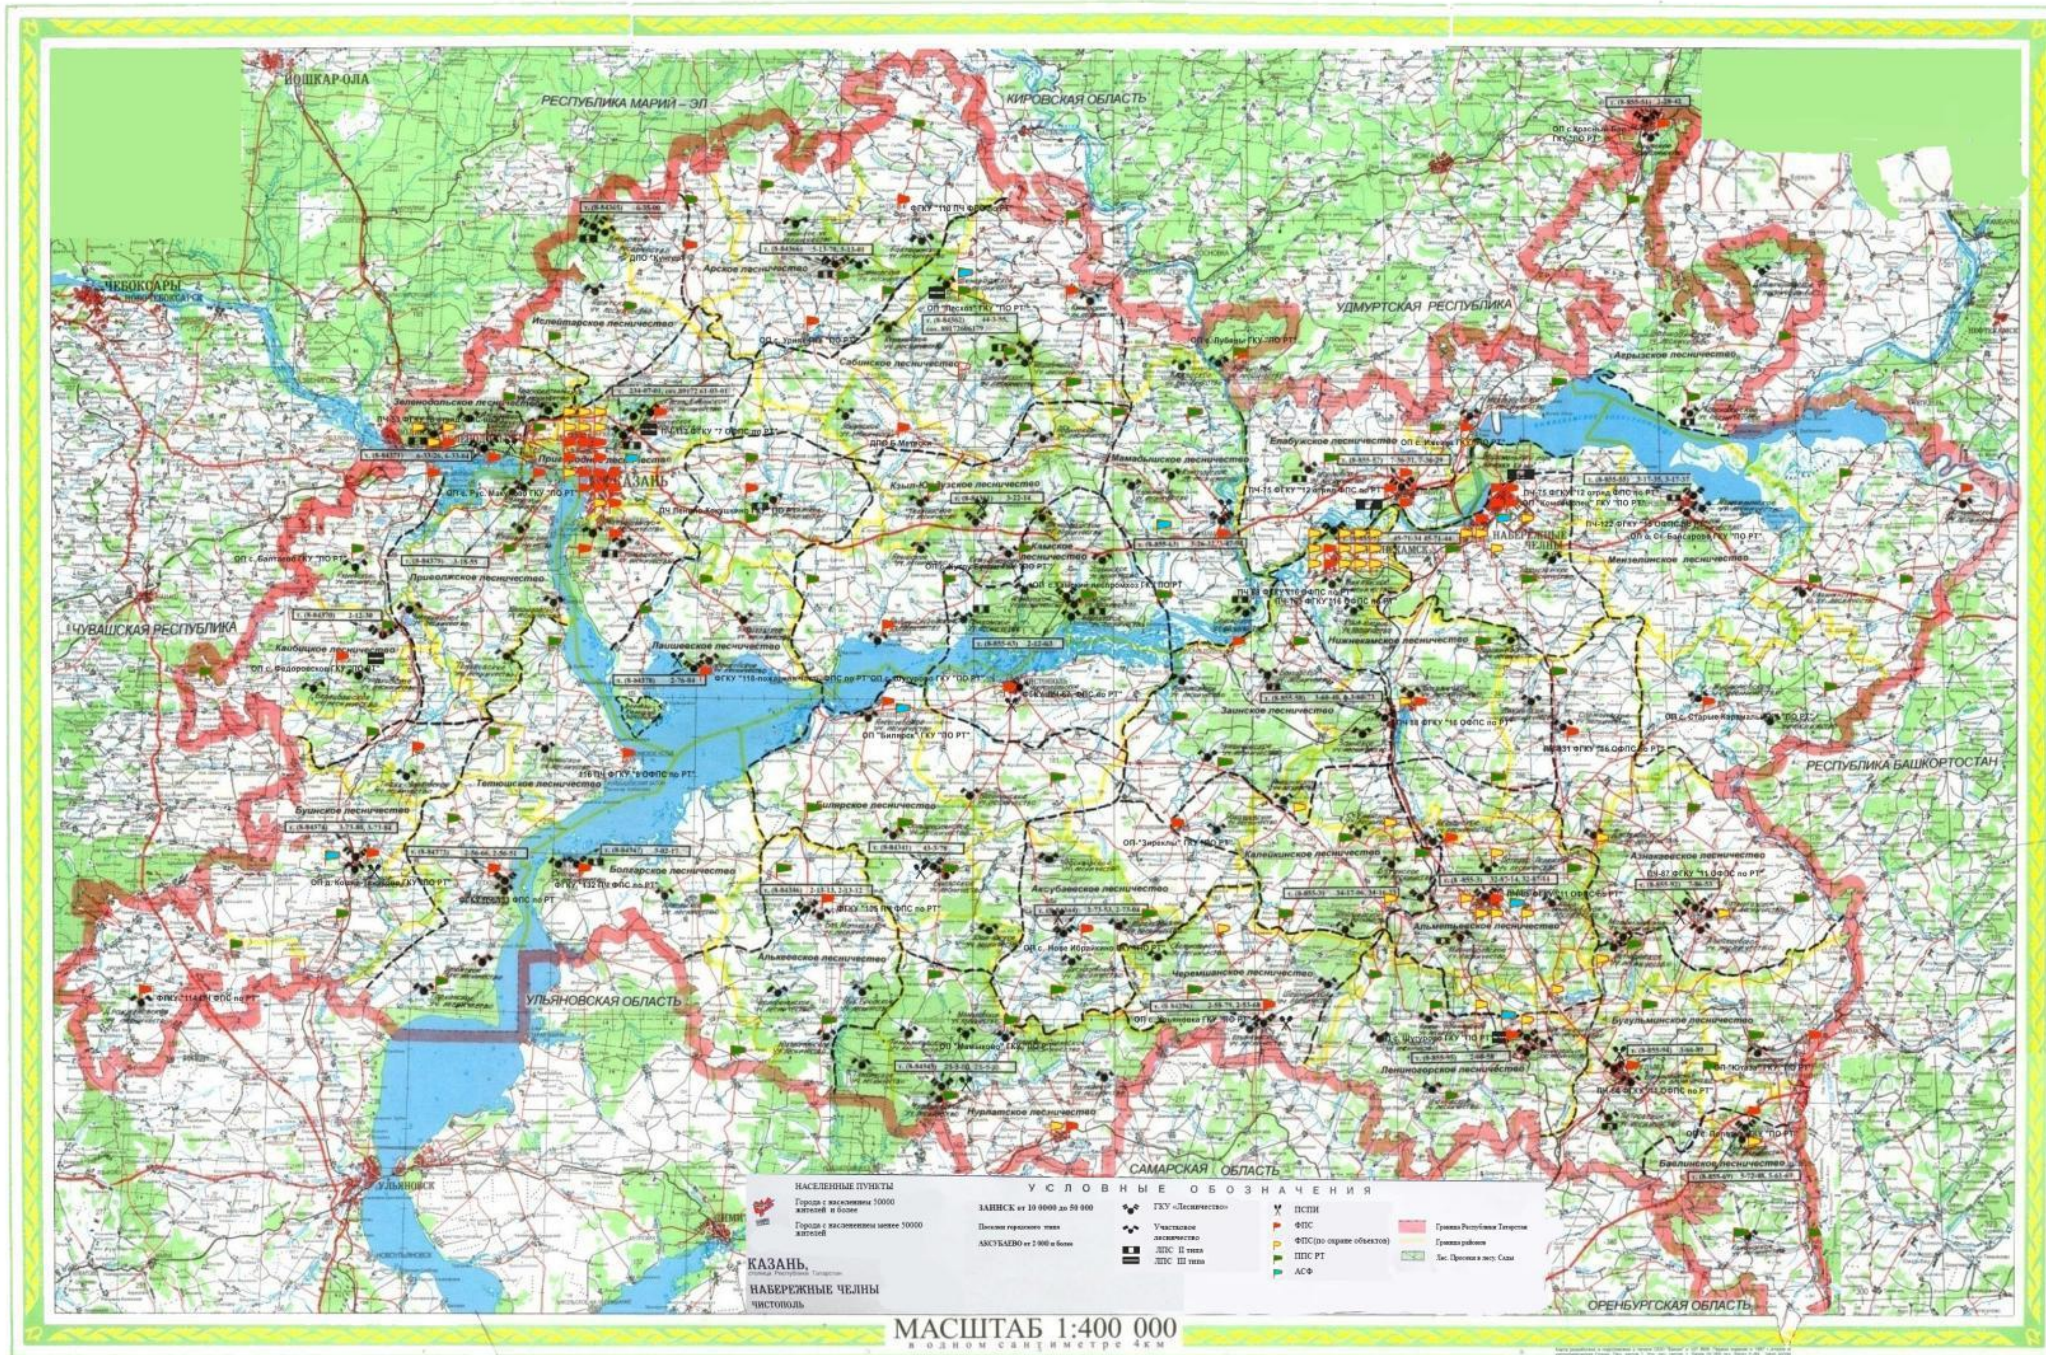

3. Карта-схема дислокации лесопожарных формирований, подразделений пожарной охраны и аварийно-спасательных формирований