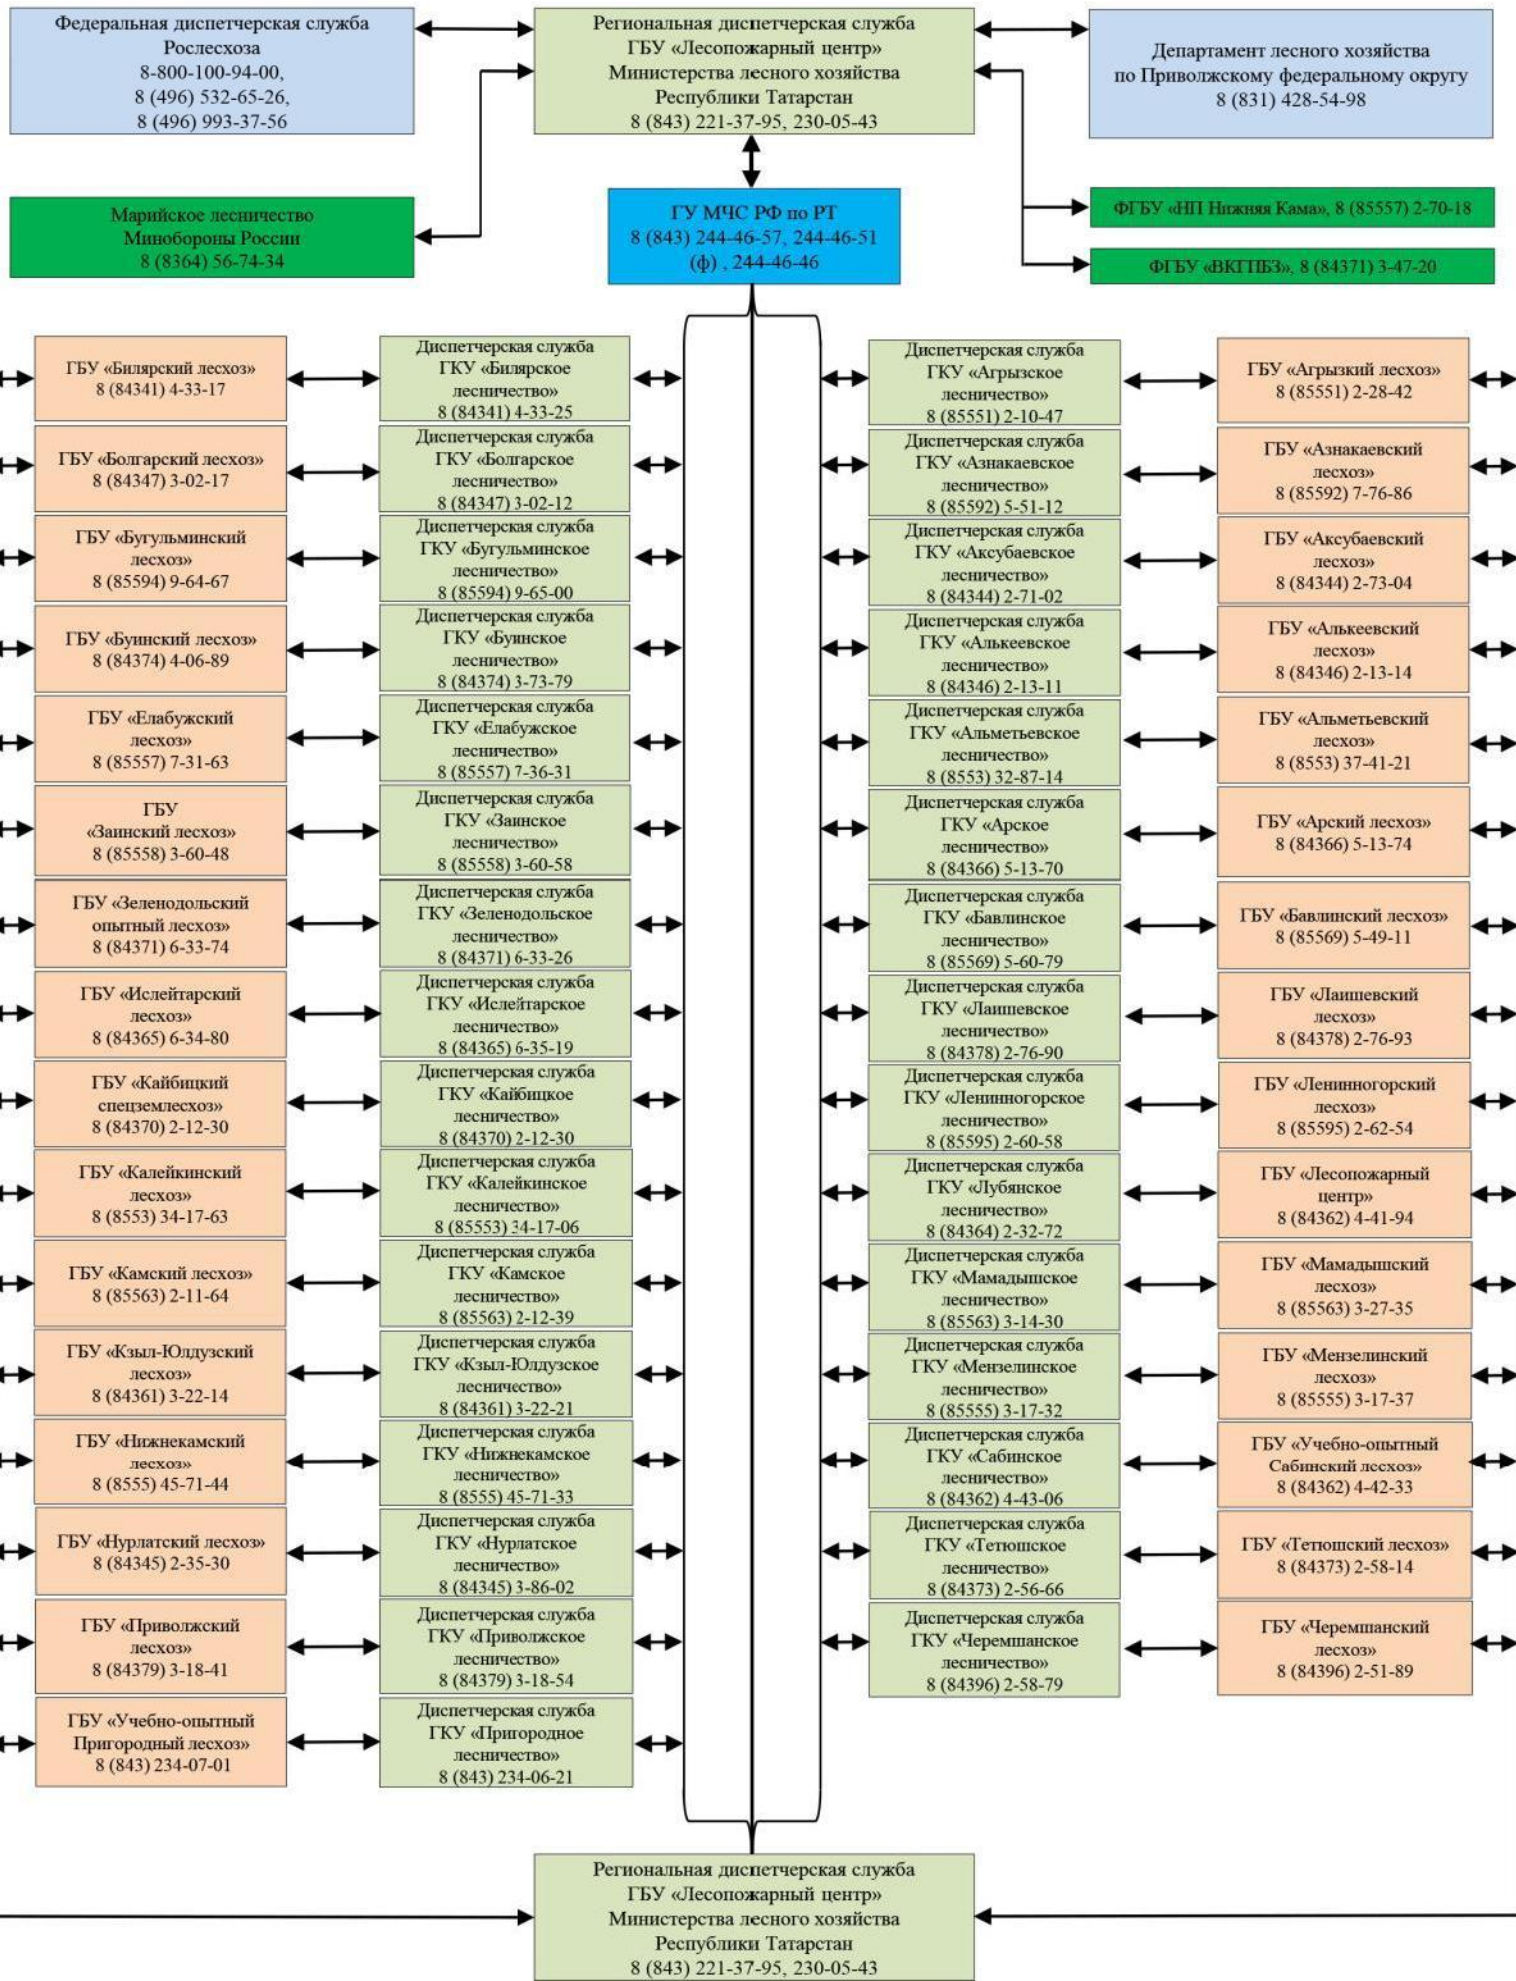

6. Схема функционирования региональной диспетчерской службы на территории Республики Татарстан