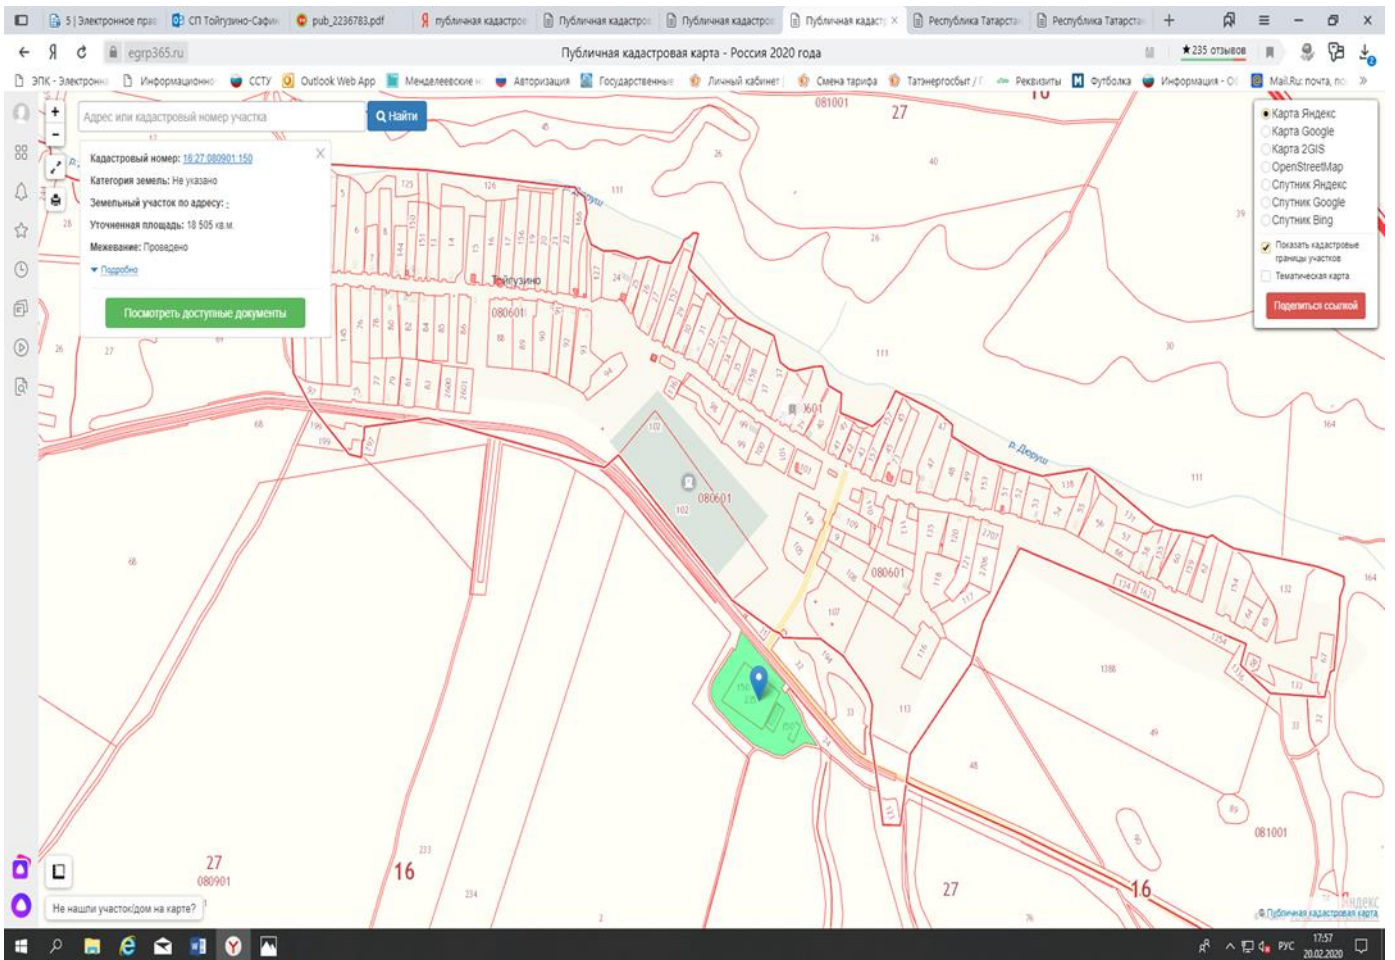

1. Установить следующее место складирования снега:

1.1 Площадка, расположенная на территории бывшего зернотока с кадастровым номером земельного участка 16:27:080901:235(приложение №1).

2. Предприятиям, организациям и частным лицам производить складирование снега только в установленном месте.

- место складирования снега