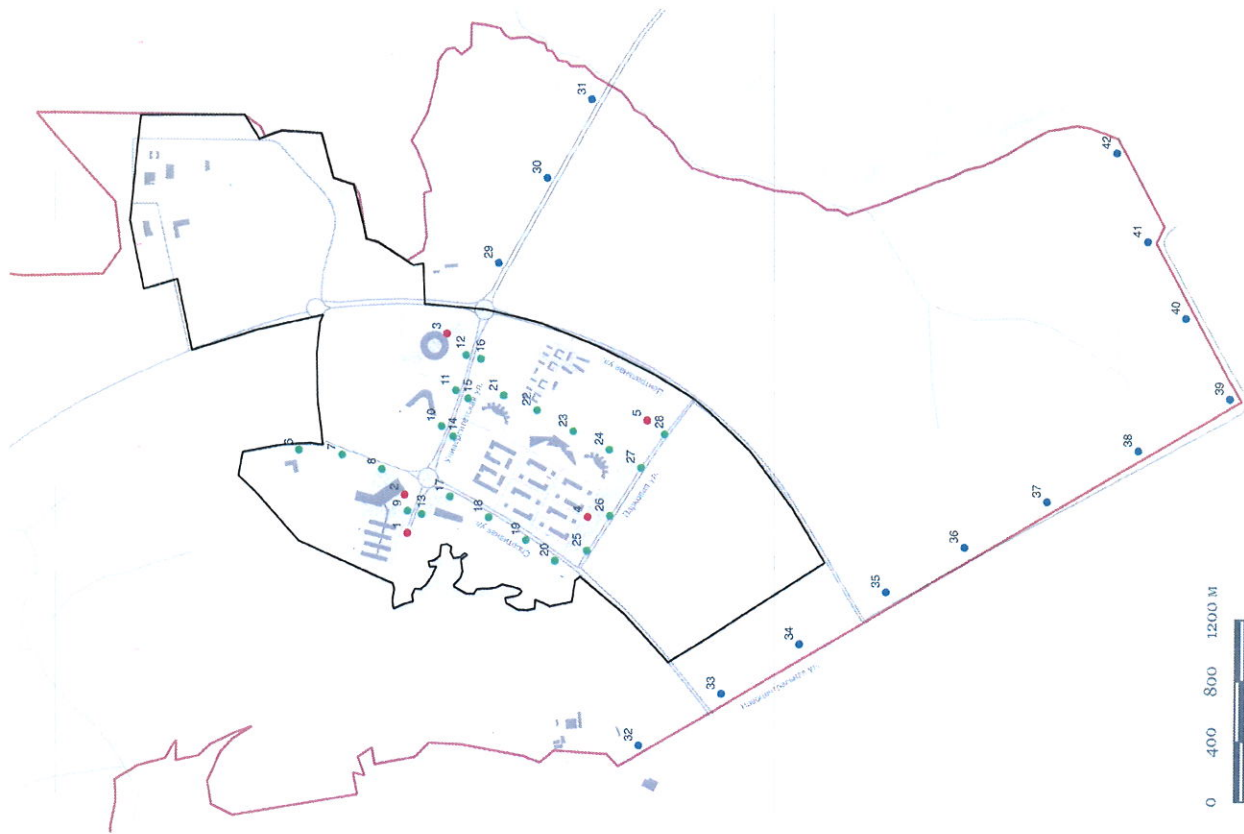

Руководитель

Р.Р. Шагалеев

Схема размещения рекламных конструкций на территории  
муниципального образования "город Иннополис"  
Верхнеуслонского муниципального района Республики Татарстан

М 1:40 000

Условные обозначения

-  граница муниципального образования "город Иннополис"
-  граница первой очереди освоения территории в соответствии с Генеральным планом
-  места размещения рекламных конструкций типа "афишный стенд"
-  места размещения рекламных конструкций типа "сити-формат"
-  места размещения рекламных конструкций типа "сити-борд"