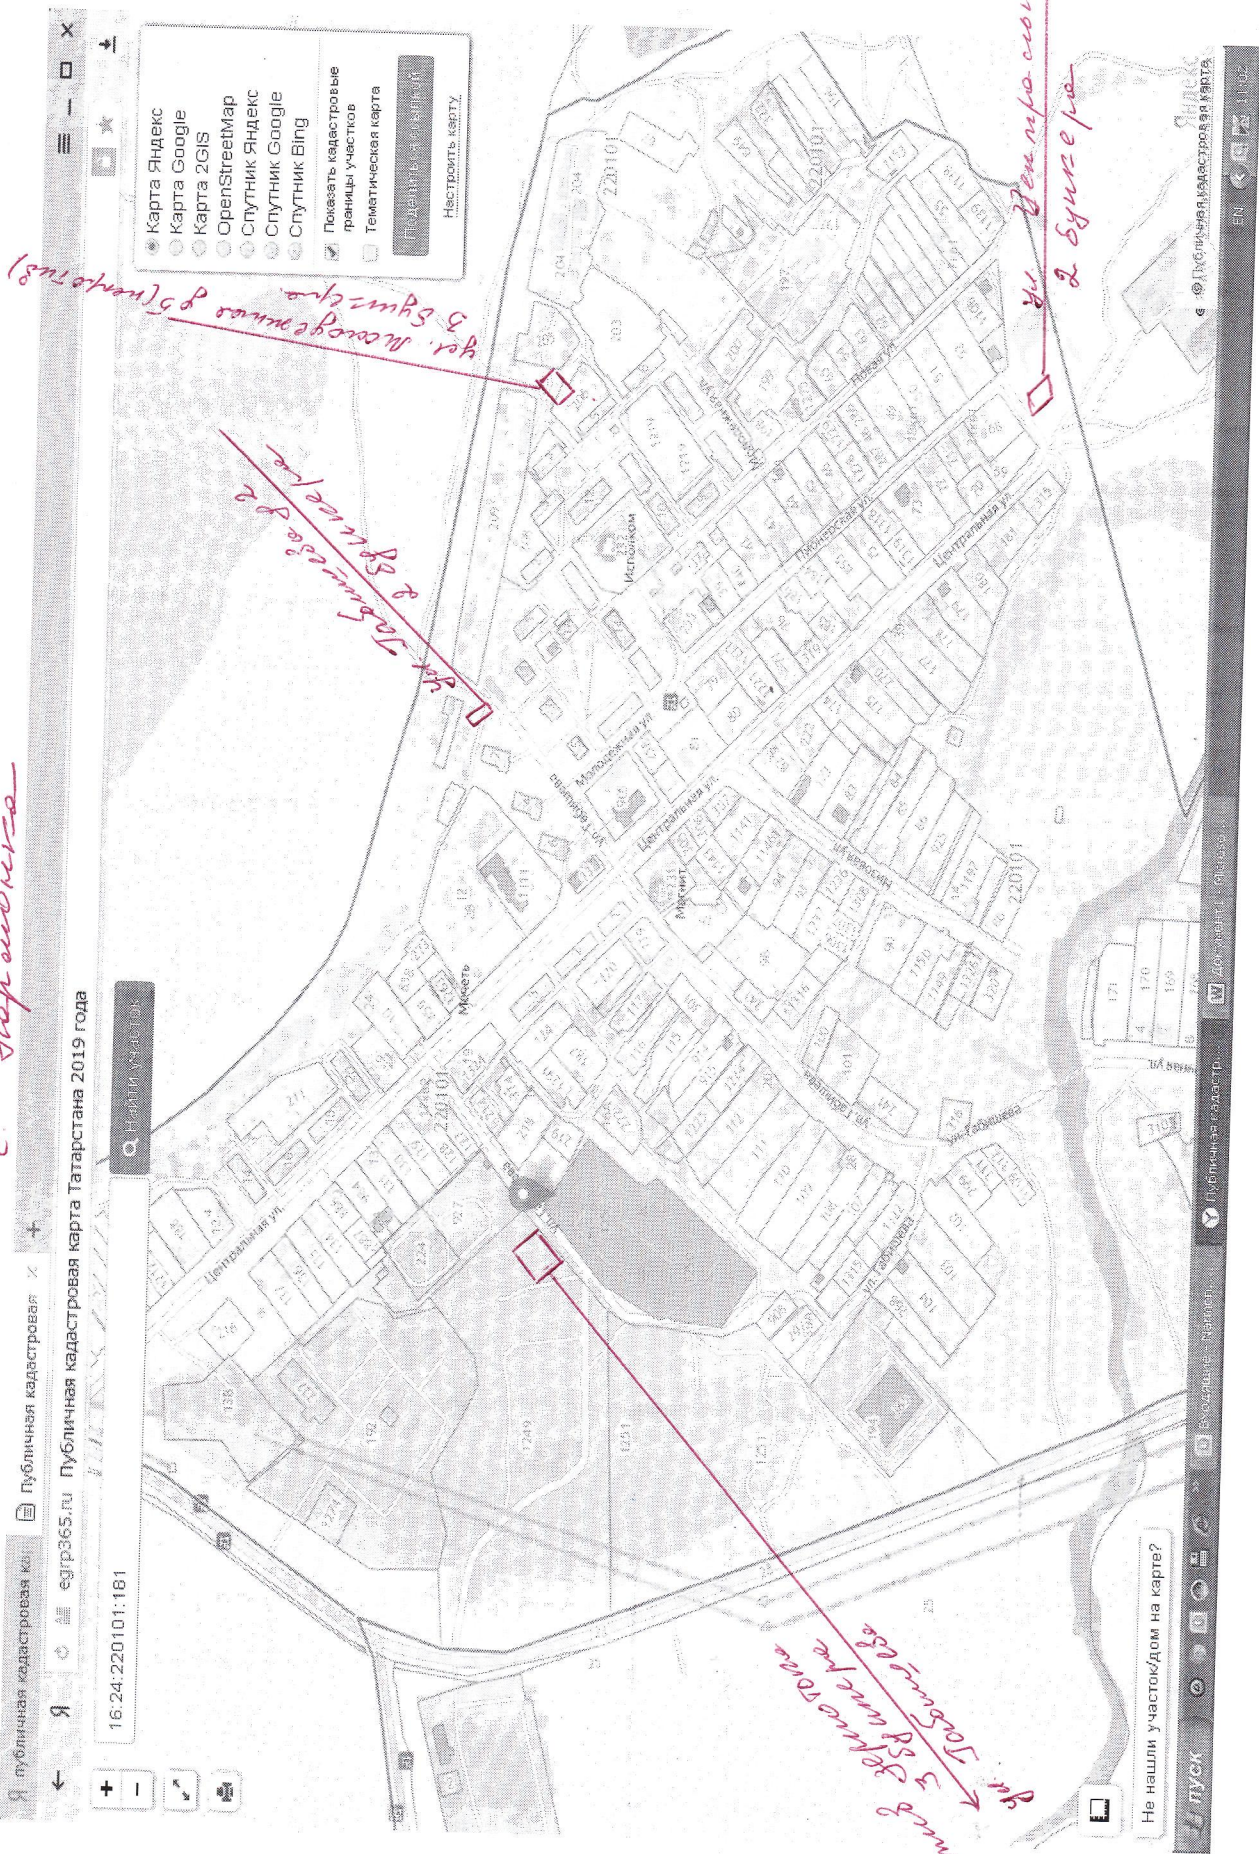

с. Наро-Атомка

- Карта Яндекс
- Карта Google
- Карта 2GIS
- OpenStreetMap
- Спутник Яндекс
- Спутник Google
- Спутник Bing
- Показать кадастровые границы участков
- Тематическая карта
- Показать границы
- Настроить карту

ул. Табачева д. 2

ул. Табачева д. 2

ул. Табачева д. 2

ул. Табачева д. 2

ул. Табачева д. 2

Не нашли участок/дом на карте?