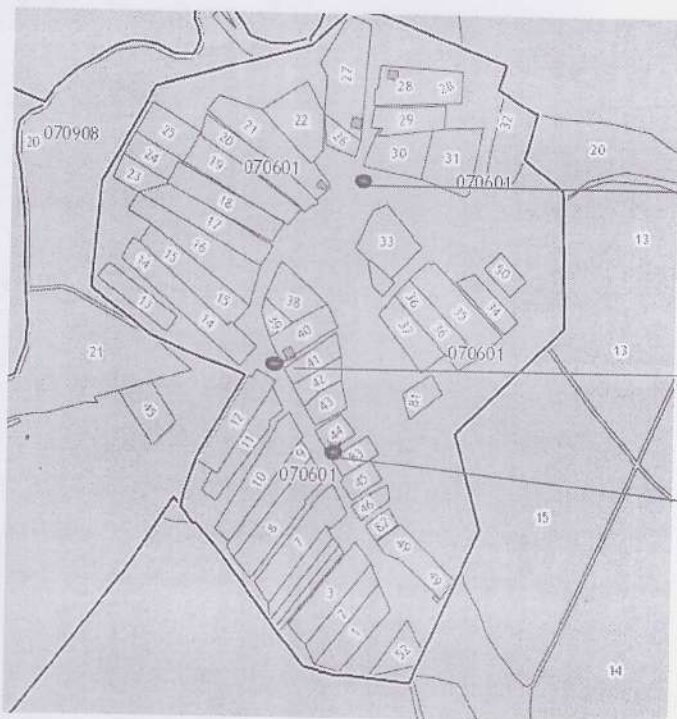

Приложение №2
к Постановлению Исполнительного
комитета
Урнякского сельского поселения
Арского муниципального района
Республики Татарстан
от 18 апреля 2019 г. N 6

Схема
мест размещения контейнерных площадок для сбора твердых коммунальных отходов на территории муниципального образования «Урнякское сельское поселение» Арского муниципального района Республики Татарстан

п. Четыре Двора

Ул. Мостовая, около д.14

Ул. Мостовая, около д.9

д. Толонгер

ул. Пионерская, около д.7

ул. Татарстан, около д.№19

ул. Татарстан, около д.№ 28А

ДАСТРОВАЯ КАРТА