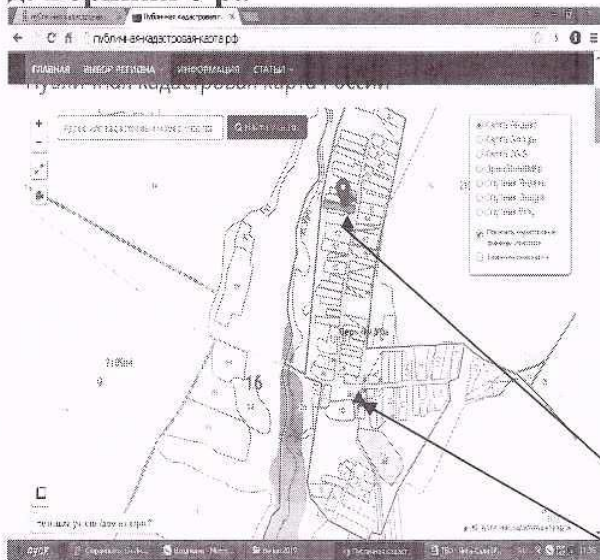

д. Верхняя Ура

ТБО №42 ул. Кирова, напротив дома №30
ТБО №41 ул. Советская, около дома №1А