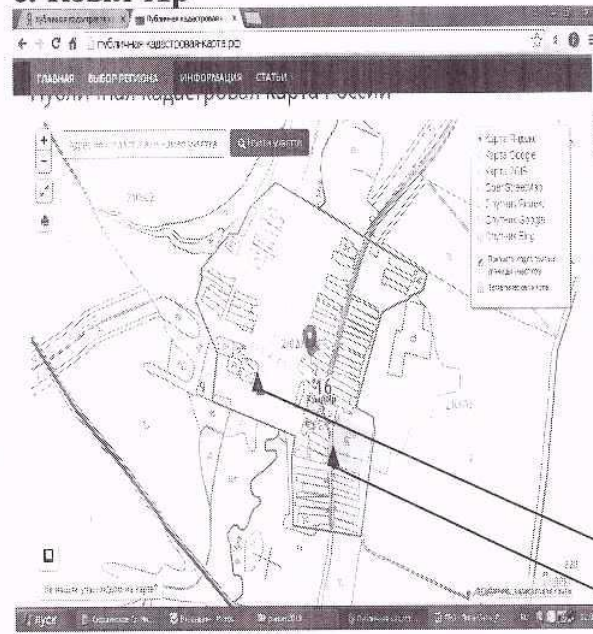

с. Кзыл-Яр

ТБО №46 ул. Наримана, напротив дома №3
ТБО №47 ул. Советская, около дома №21