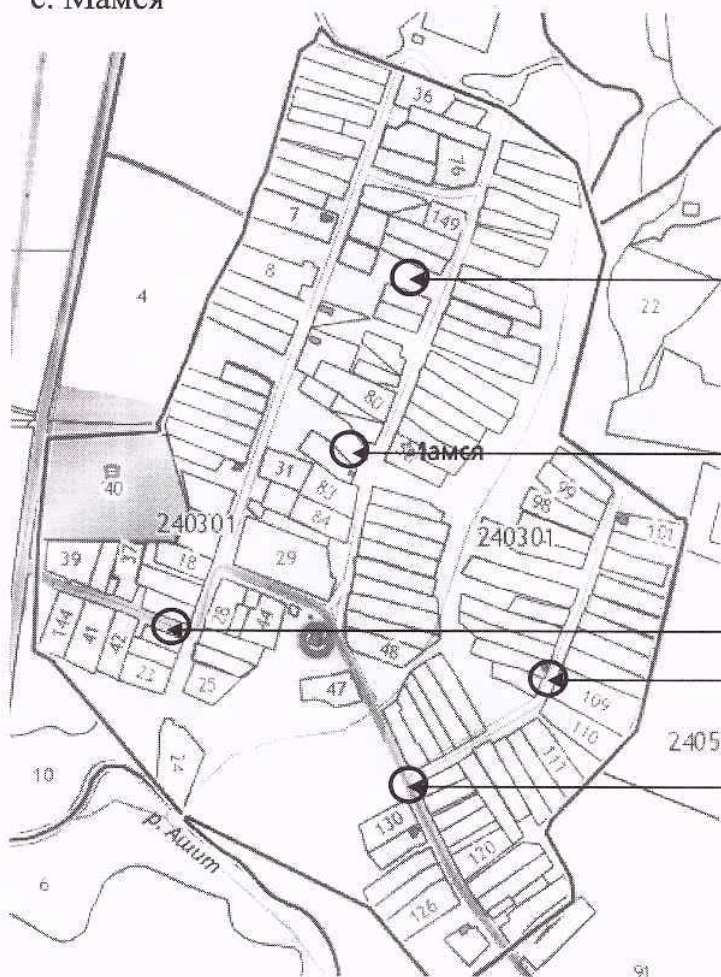

с. Мамся

ул. Кирова, около дома №13

ул. Кирова, около дома №26

ул. Г. Тукая, около дома №38

ул. Вахитова, напротив дома №14

ул. Кирова, напротив дома №42