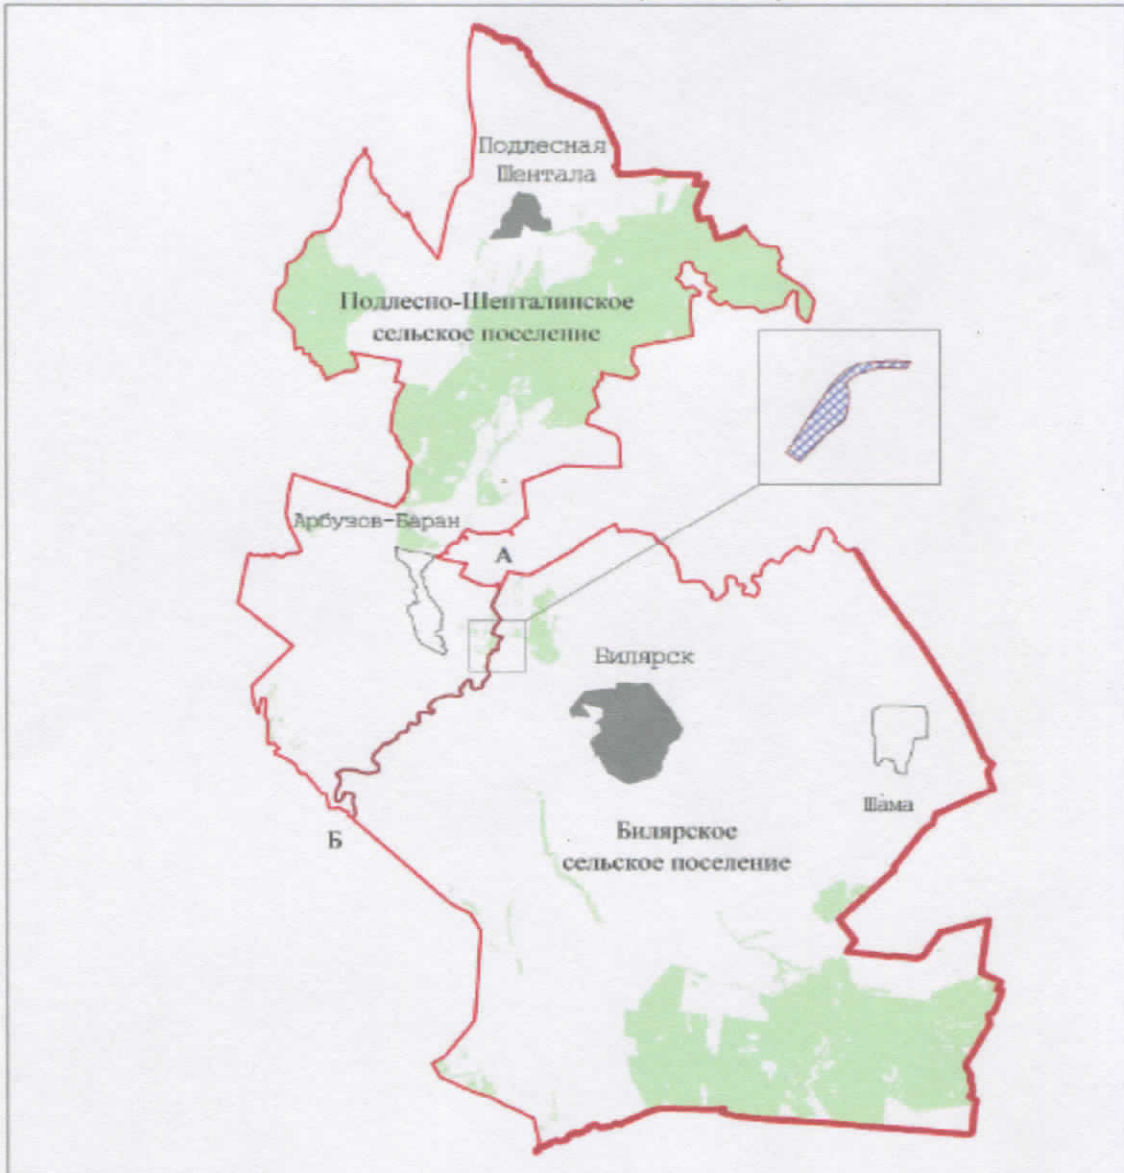

Совет Алексеевского муниципального района р е ш и л:

1. Выйти с инициативой об изменении границ территорий муниципальных образований Билярское сельское поселение и Подлесно-Шенталинское сельское поселение, входящих в состав Алексеевского муниципального района, не влекущем отнесения входящих в их состав населенных пунктов к территориям других поселений, и установлении их границ согласно приложению к настоящему решению.

2. Предложить органам местного самоуправления поселений Алексеевского муниципального района Республики Татарстан, указанных в пункте 1 настоящего решения:

- обеспечить выявление мнения населения об изменении границ соответствующих муниципальных образований в порядке, установленном законом;
- согласовать описание границ территорий поселений в соответствии с картой-схемой границ муниципальных образований, входящих в состав муниципального образования Алексеевский муниципальный район (приложение к настоящему решению).

Председатель Совета,
глава муниципального района

В.К.Козонков

Карта-схема
границ муниципальных образований
с учетом изменений

Приложение
к решению Алексеевского районного Совета
Алексеевского муниципального района от 20.04.2017 г.
№ 85

Условные обозначения:

-  - границы Алексеевского муниципального района
-  - границы муниципальных образований
-  - А-Б - смешанная граница Биллярского сельского поселения и Подлесно-Шенталинского сельского поселения
-  - административные центры поселений
-  - населенные пункты
-  - территории Биллярского сельского поселения Алексеевского муниципального района, включаемая в состав территории Подлесно-Шенталинского сельского поселения Алексеевского муниципального района