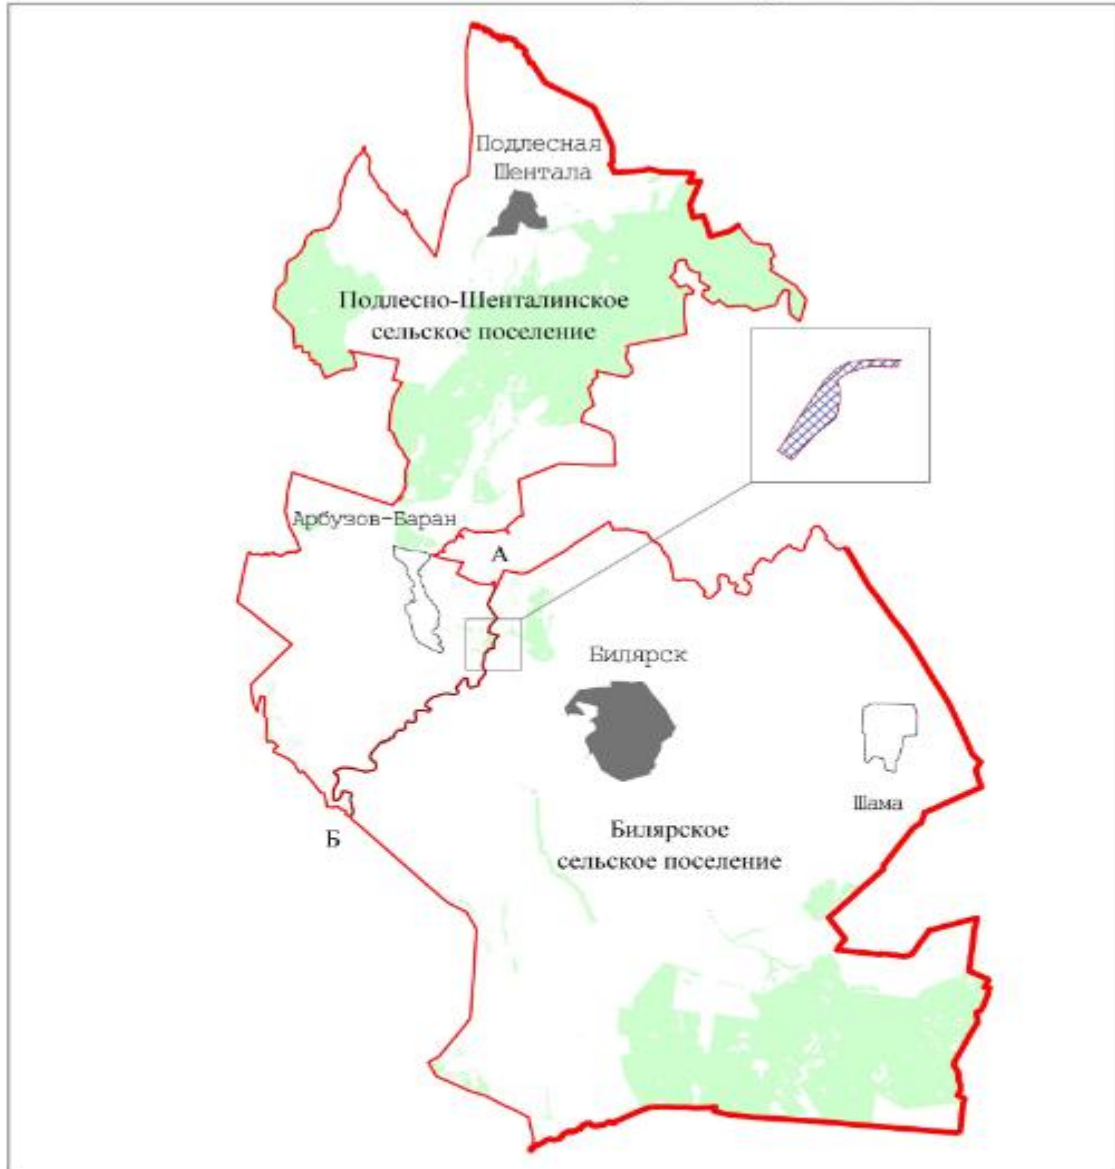

РЕШЕНИЕ

01.08.2017

с. Подлесная
Шентала

КАРАР

№ 55

О границах муниципального образования Подлесно-Шенталинское сельское поселение Алексеевского муниципального района Республики Татарстан

Рассмотрев инициативу Совета Алексеевского муниципального района Республики Татарстан об изменении границы муниципального образования Подлесно-Шенталинское сельское поселение Алексеевского муниципального района Республики Татарстан, выдвинутую решением № 85 от 20.04.2017 «О выдвижении инициативы об изменении границ территорий отдельных муниципальных образований Алексеевского муниципального района Республики Татарстан», руководствуясь частью 4 статьи 12 Федерального закона от 6 октября 2003 года №131-ФЗ «Об общих принципах организации местного самоуправления в Российской Федерации», выражая мнение населения

Совет Подлесно-Шенталинского сельского поселения решил:

1. Согласиться с установлением границ муниципального образования Подлесно-Шенталинское сельское поселение Алексеевского муниципального района Республики Татарстан согласно приложению к настоящему решению.
4. Опубликовать настоящее решение на специальных информационных стендах и разместить на официальном сайте Алексеевского муниципального района Республики Татарстан в информационно-телекоммуникационной сети «Интернет».
3. Контроль за исполнением настоящего решения оставляю за собой.

Глава Подлесно-Шенталинского
сельского поселения

А.А.Зиганшин

Условные обозначения:

- | | |
|---|--|
|  - граница Алексеевского муниципального района |  - территория Билярского сельского поселения Алексеевского муниципального района, включаемая в состав территории Подлесно-Шенталинского сельского поселения Алексеевского муниципального района |
|  - границы муниципальных образований | |
|  - А-Б - смежная граница Билярского сельского поселения и Подлесно-Шенталинского сельского поселения | |
|  - административные центры поселений | |
|  - населенные пункты | |