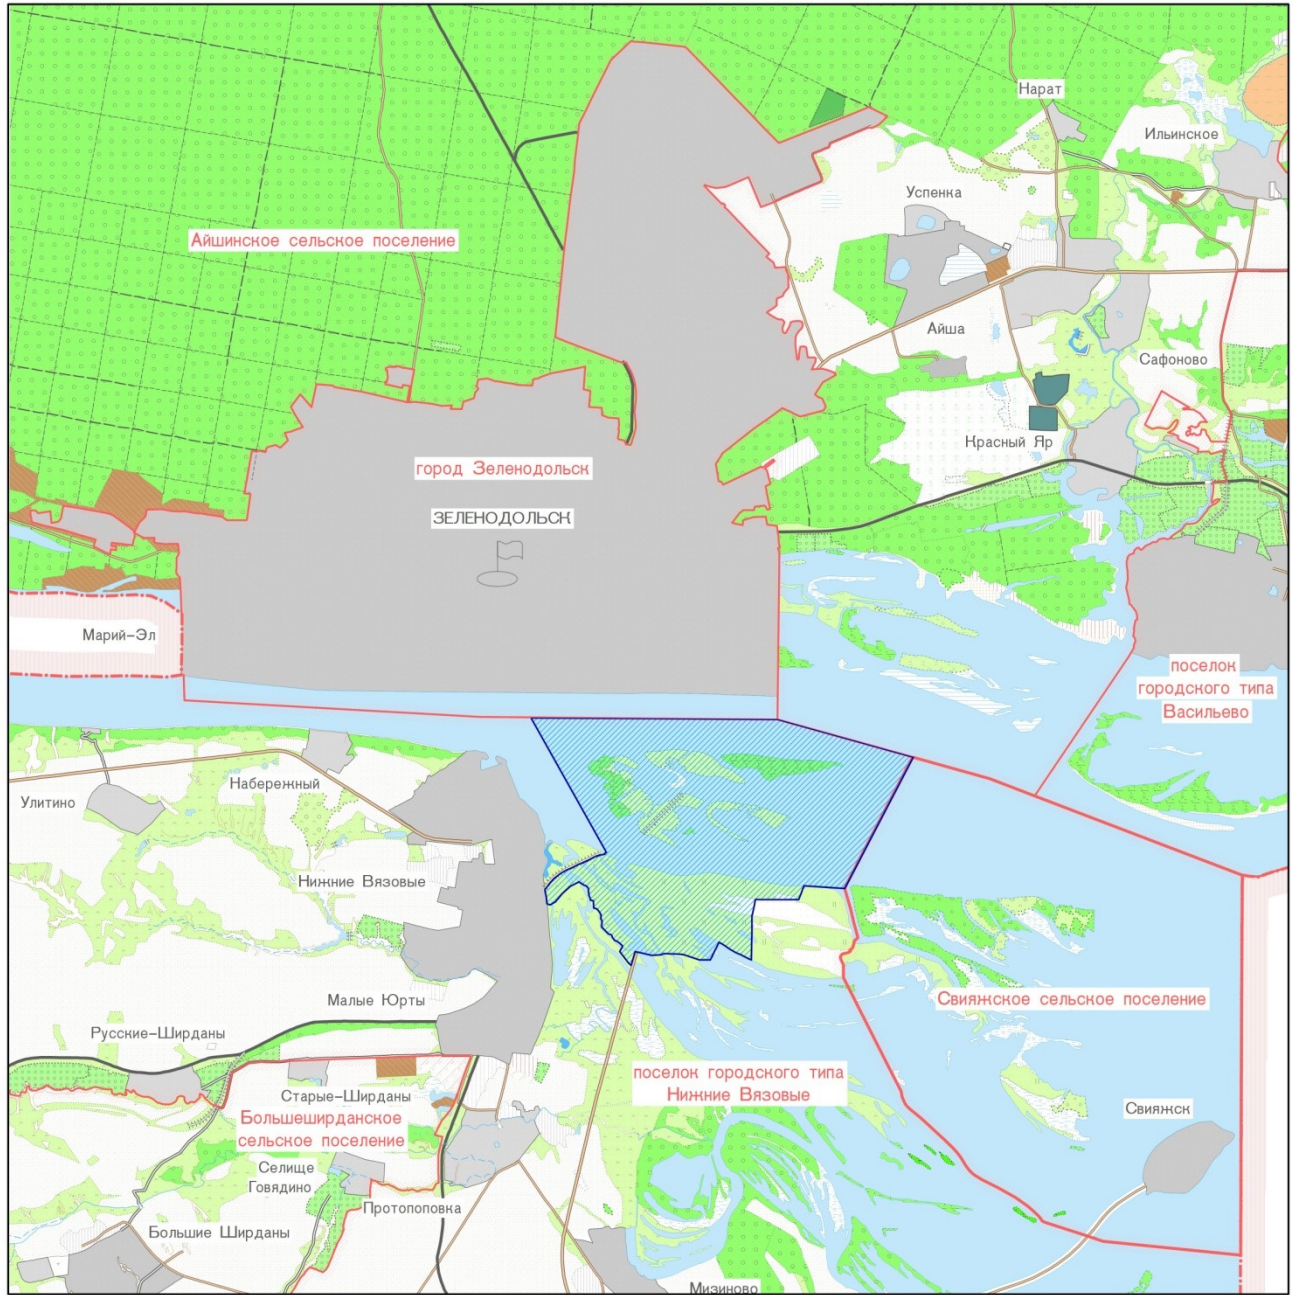

Приложение к решению
Совета города Зеленодольска
от 7 июня 2017 года №134

Масштаб 1 : 40 000

Условные обозначения:

- существующие границы муниципальных образований
- проектные границы муниципальных образований
- территория муниципального образования "поселок городского типа Нижние Вязовые", включаемая в состав муниципального образования "город Зеленодольск" Зеленодольского муниципального района (959 га)