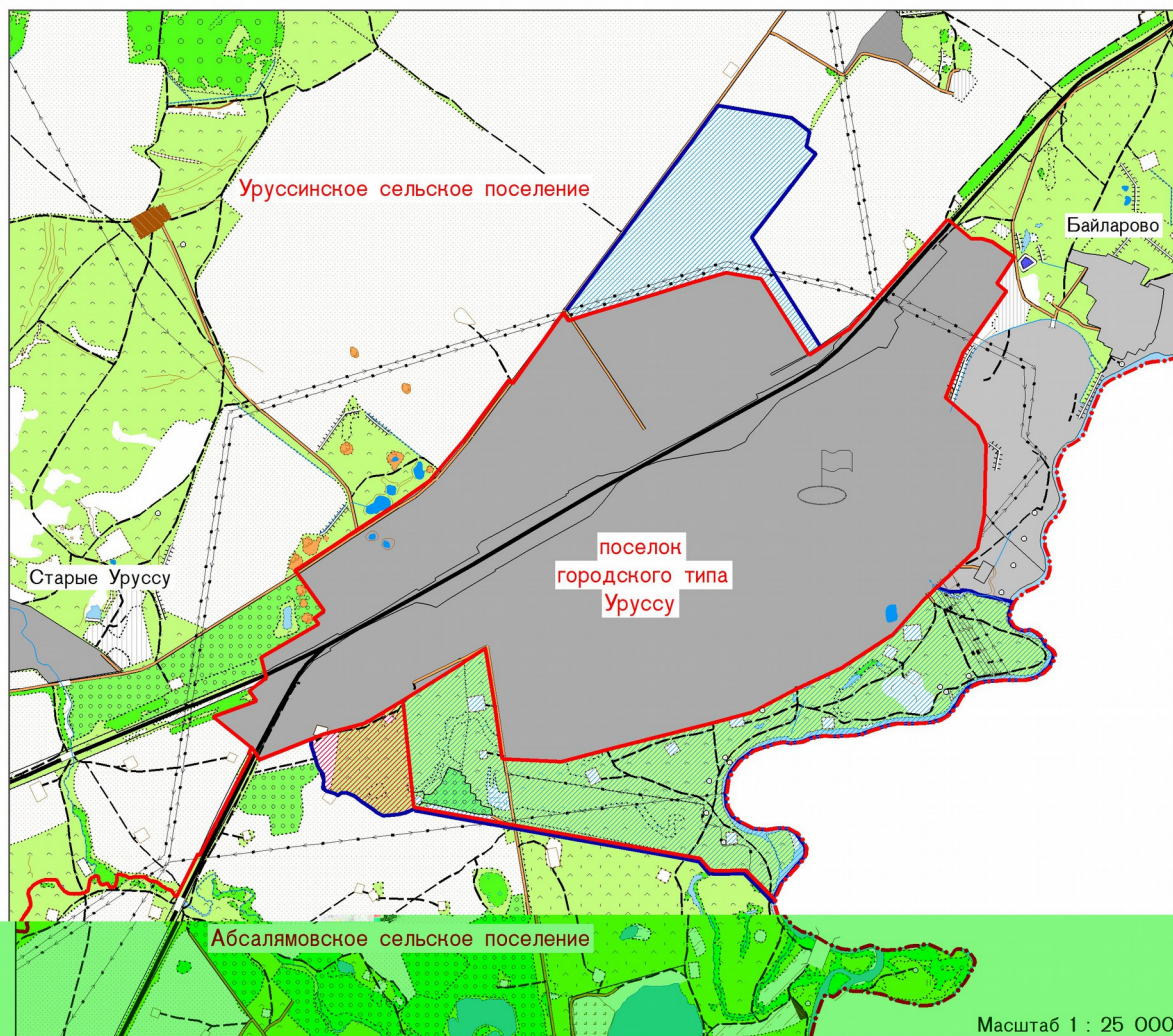

Проектная граница между муниципальным образованием "поселок городского типа Уруссу", Уруссинским и Абсалямовским сельскими поселениями Ютазинского муниципального района Республики Татарстан

Согласовано:

Глава Ютазинского
муниципального района

Нуриев Р.М.

Глава поселка
городского типа Уруссу

Нуриев Р.М.

Глава Уруссинского
сельского поселения

Мухаметзянова Р.С.

Глава Абсалямовского
сельского поселения

Ибрагимова Р.Т.

Условные обозначения:

— существующие границы муниципальных образований

— проектные границы муниципальных образований

— территория Уруссинского сельского поселения, включаемая в состав муниципального образования "поселок городского типа Уруссу" Ютазинского муниципального района

— территория Абсалямовского сельского поселения, включаемая в состав муниципального образования "поселок городского типа Уруссу" Ютазинского муниципального района