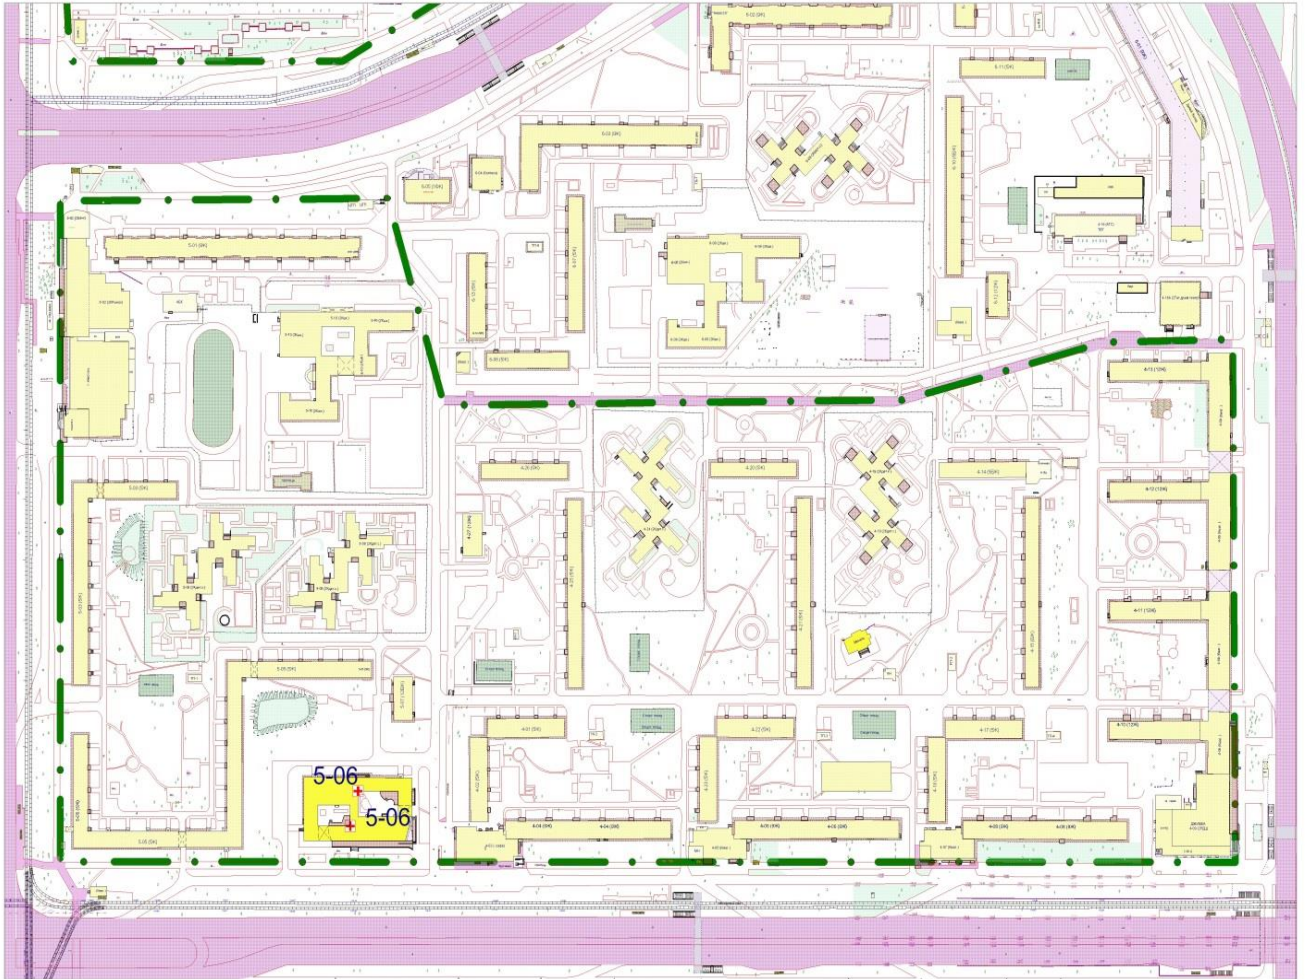

5. ТОС «4, 5 комплексы»:

– жилые дома в границах 4 и 5 жилых комплексов от угла пересечения проспекта Раиса Беляева с проспектом Мира, вдоль проспекта Мира до пересечения с улицей Ершова, вдоль улицы Ершова до пересечения с бульваром Строителей, вдоль бульвара Строителей до пересечения с проспектом Хасана Туфана, вдоль проспекта Хасана Туфана до пересечения с проспектом Московский, вдоль проспекта Московский до пересечения с проспектом Раиса Беляева.