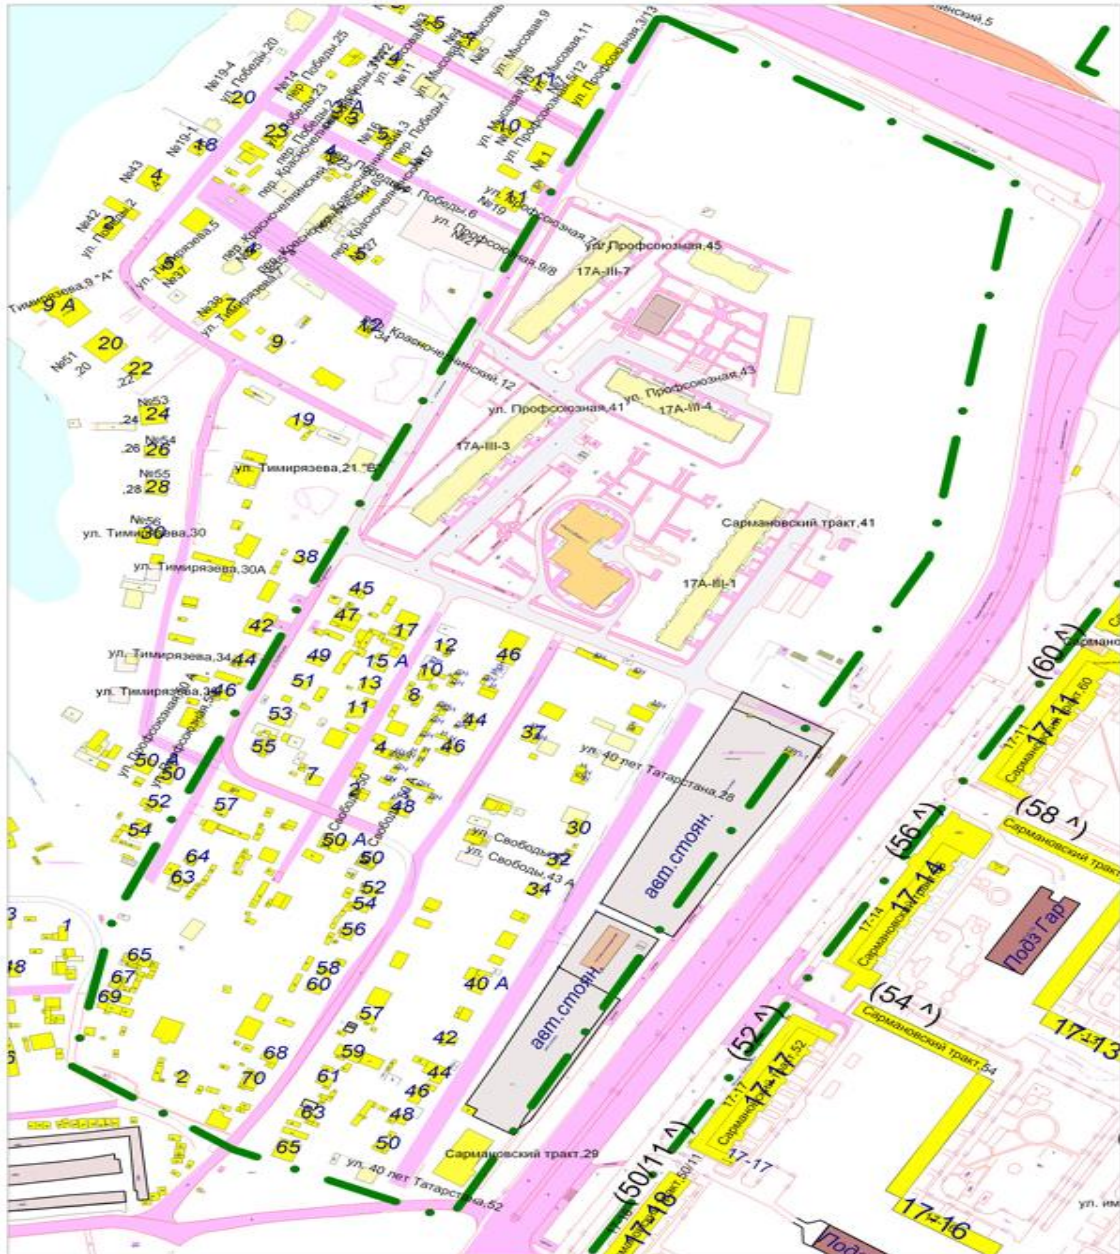

Границы территориальных общественных самоуправлений на территории Комсомольского района города Набережные Челны

1. ТОС «Старые Челны»:

– жилые дома от угла пересечения улицы им. Батенчука Е.Н. с улицей Полевой, вдоль улицы Полевая до пересечения с улицей Причальная, вдоль улицы Причальная до пересечения с Комсомольской Набережной, вдоль Комсомольской Набережной до пересечения с улицей Центральная, вдоль улицы Центральная до пересечения с улицей Гагарина, вдоль улицы Гагарина до пересечения с бульваром им. Салиха Сайдашева, вдоль бульвара им. Салиха Сайдашева до пересечения с улицей Пугачева, вдоль улицы Пугачева до пересечения с улицей им. Батенчука Е.Н.

2. ТОС «Новый»:

– жилые дома в границах микрорайона 17 А-III с включением жилых домов от угла пересечения улицы 40 лет Татарстана с улицей Профсоюзная, вдоль улицы Профсоюзная до пересечения с проспектом Набережночелнинским, вдоль проспекта Набережночелнинский до пересечения с Сармановским трактом, вдоль Сармановского тракта до пересечения с улицей 40 лет Татарстана.