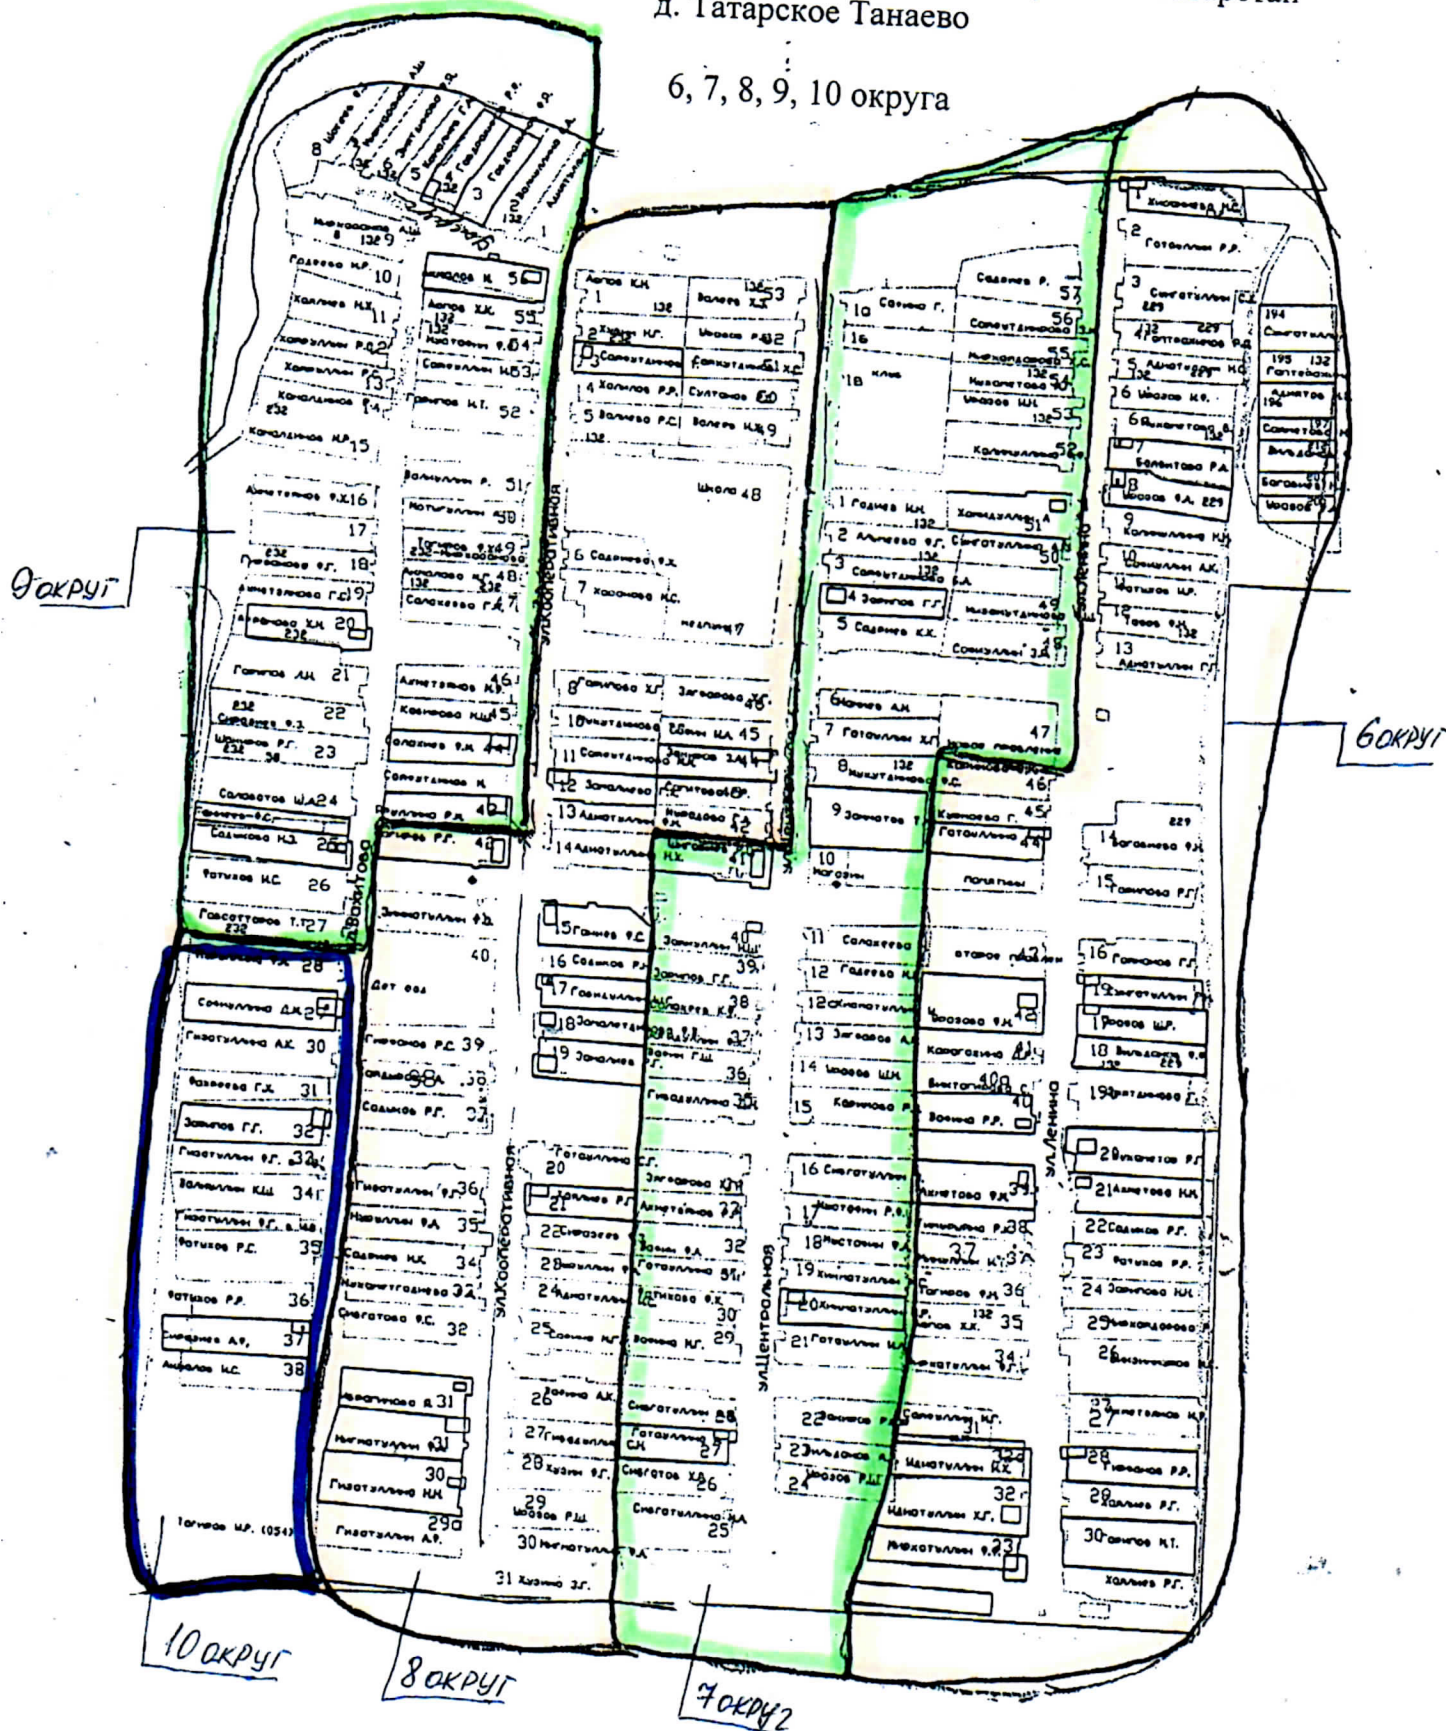

Мамадыш-Акиловское сельское поселение
Зеленодольского муниципального района Республики Татарстан
д. Татарское Танаево

6, 7, 8, 9, 10 округа