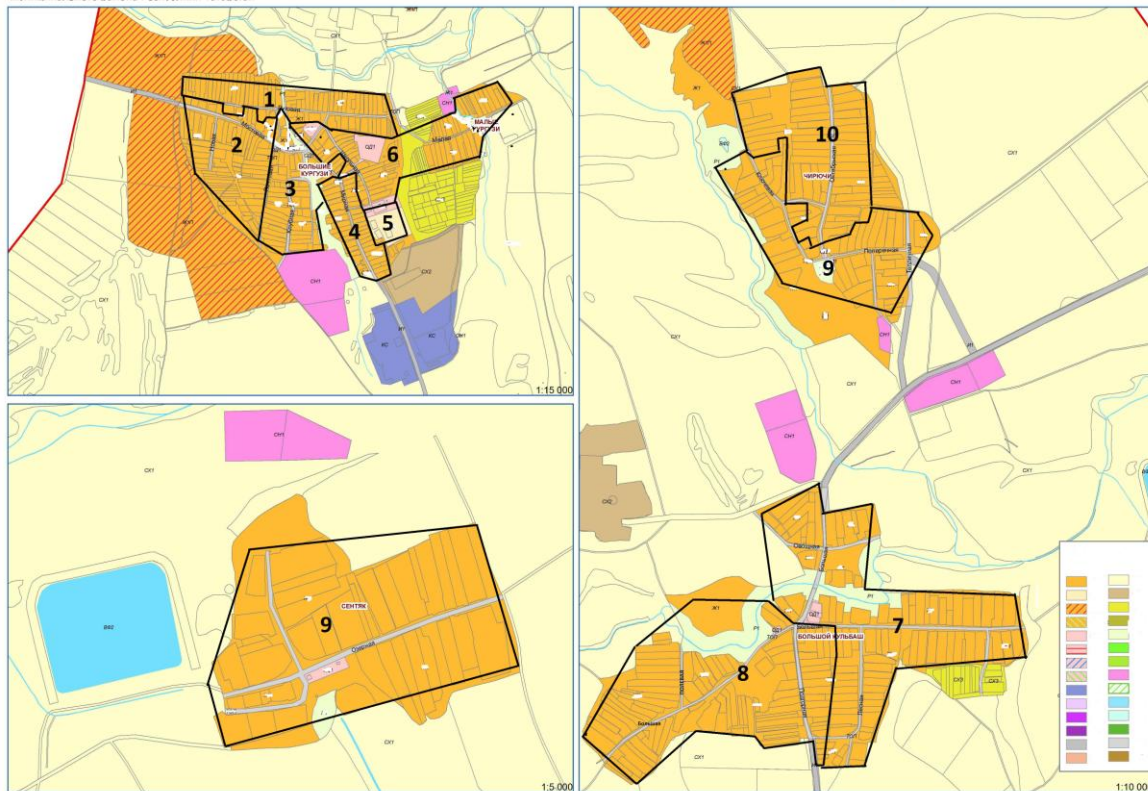

Одномандатный избирательный округ № 9

Число избирателей - 93 чел

В округ входит часть территории Большекургузинского сельского поселения Зеленодольского муниципального района Республики Татарстан в границах: деревня Сентяк (улица Озерная), деревня Чирючи (дома №1- 20 по улице Октябрьская, улица Поперечная, улица Тепличная).

Одномандатный избирательный округ № 10

Число избирателей - 91 чел

В округ входит часть территории Большекургузинского сельского поселения Зеленодольского муниципального района Республики Татарстан в границах: деревня Чирючи (улица Камташ, улица Ключевая, дома № 21-36 по улице Октябрьская).

№ округа	Название округа
1	Округ №1
2	Округ №2
3	Округ №3
4	Округ №4
5	Округ №5
6	Округ №6
7	Округ №7
8	Округ №8
9	Округ №9
10	Округ №10