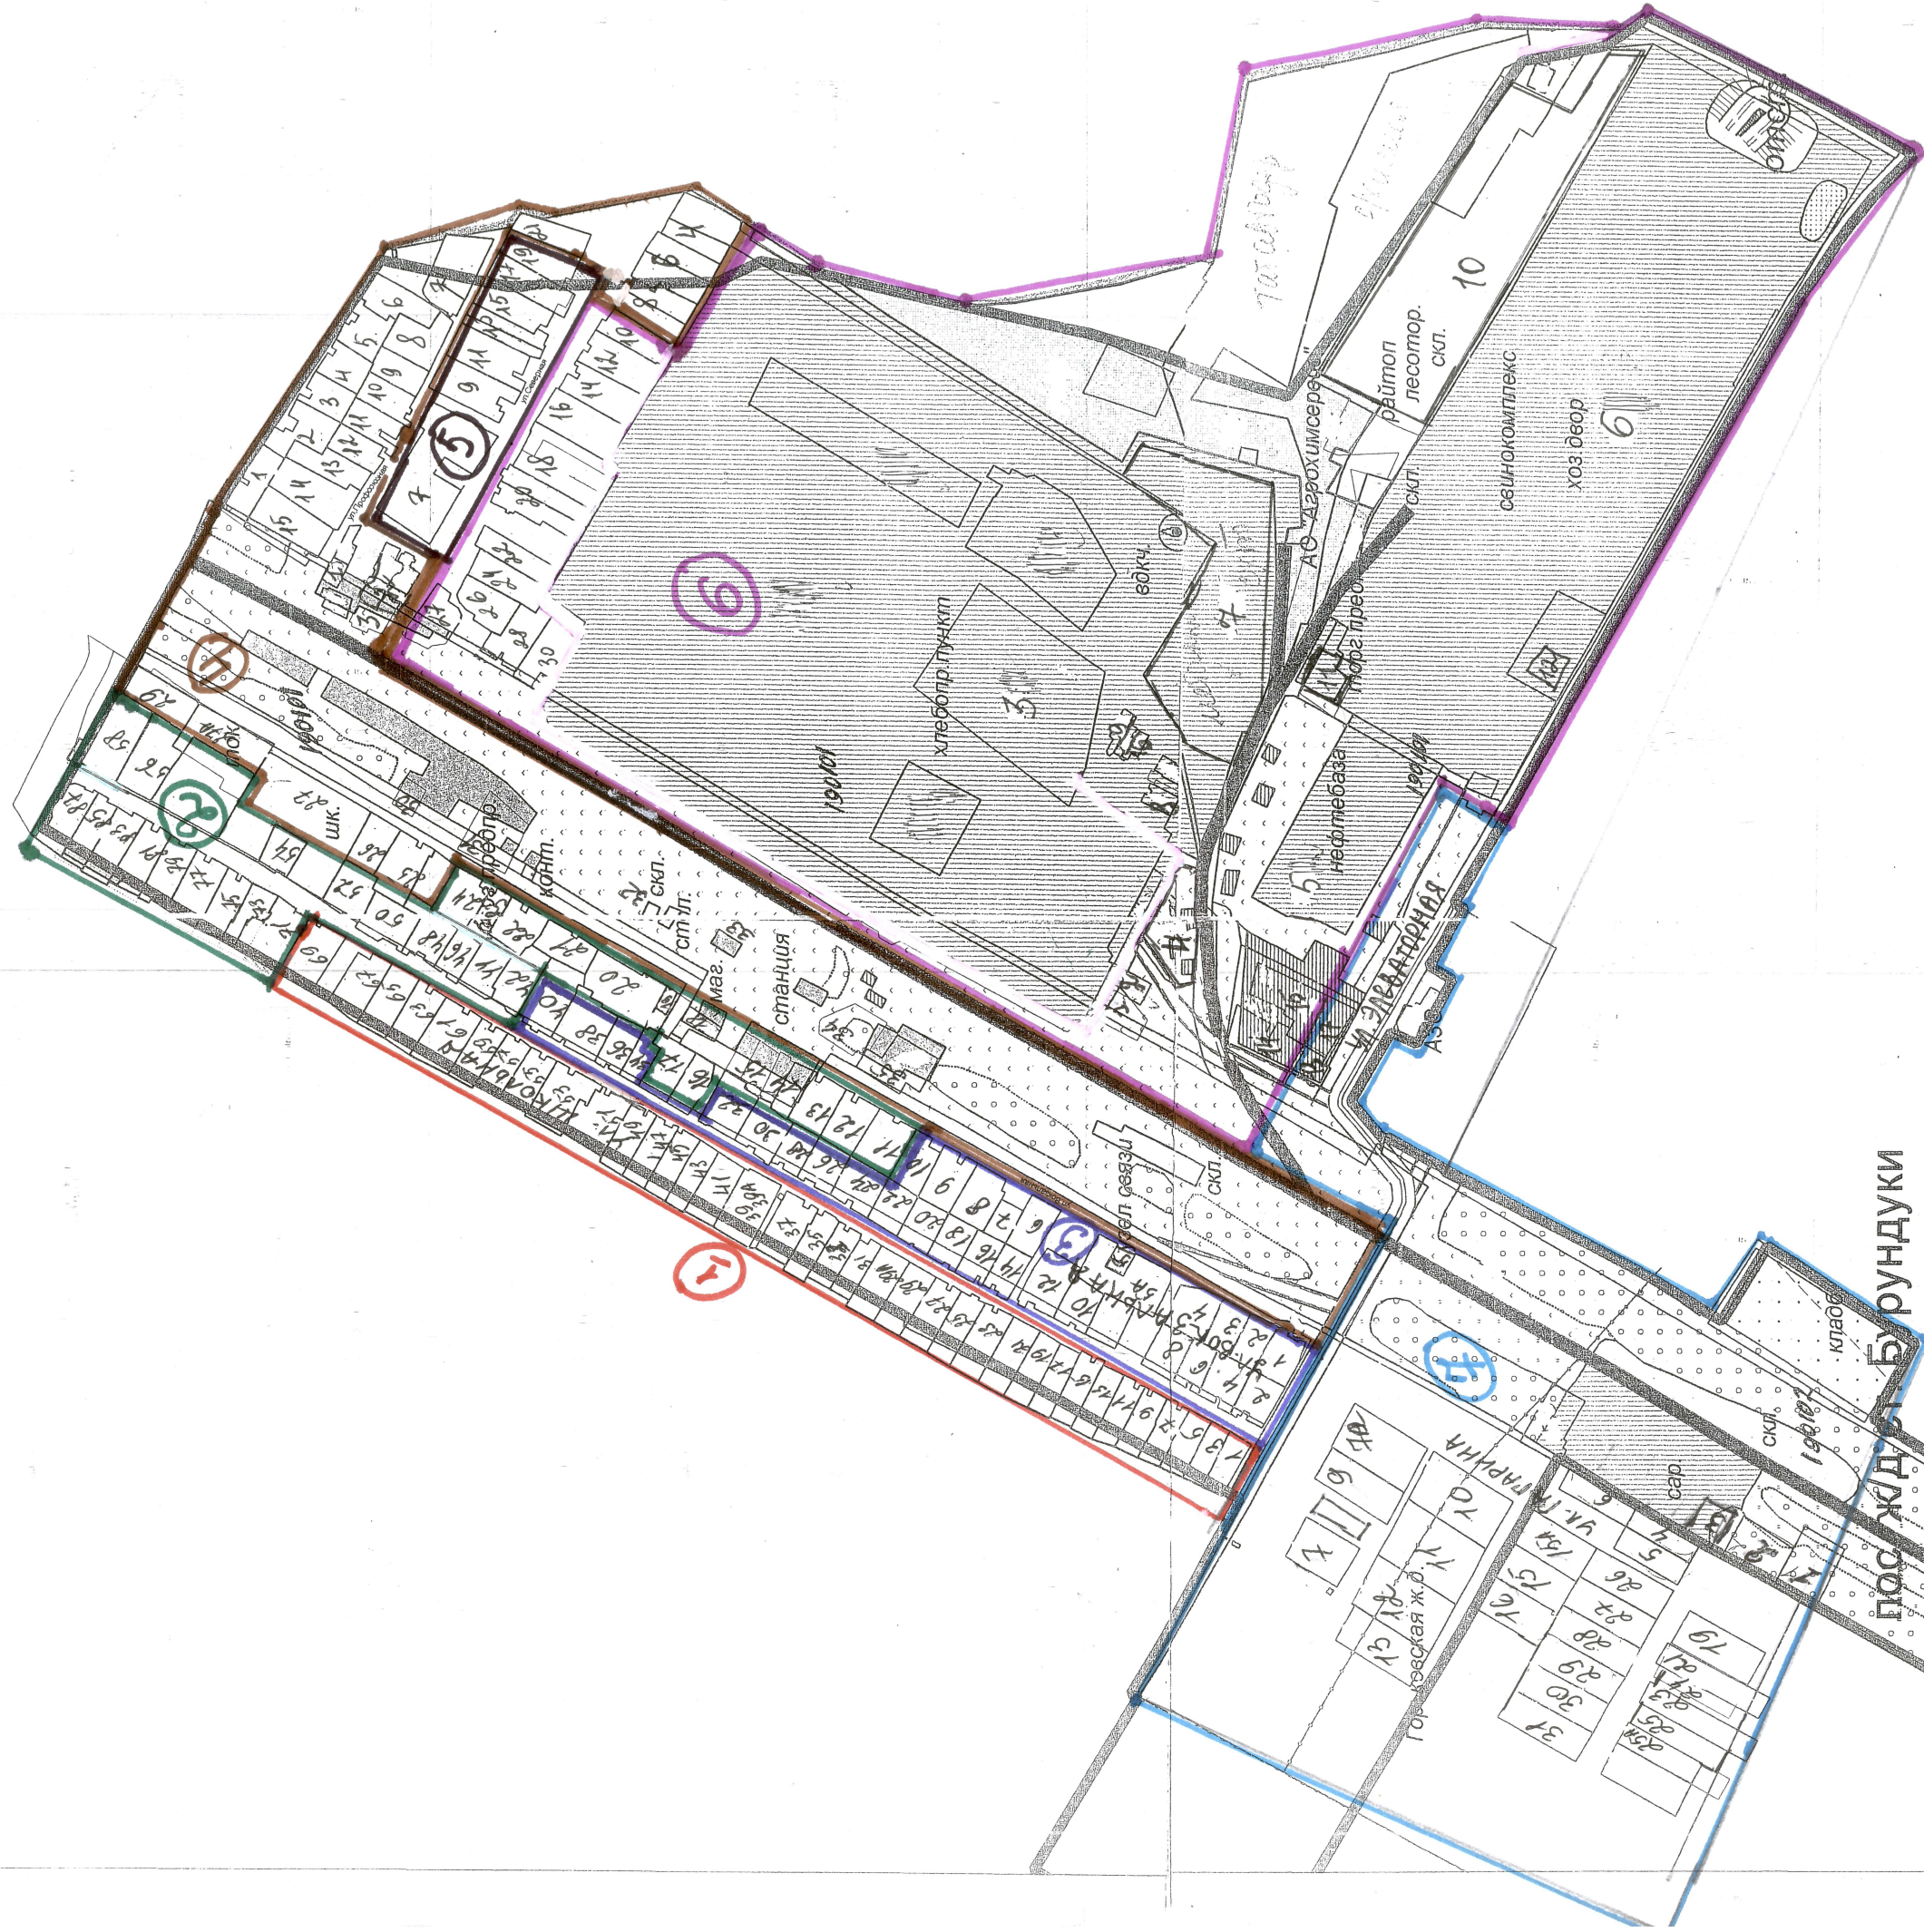

Пос. Жд. ст. Бурундуки

- 1 округ
- 2 округ
- 3 округ
- 4 округ
- 5 округ
- 6 округ
- 7 округ