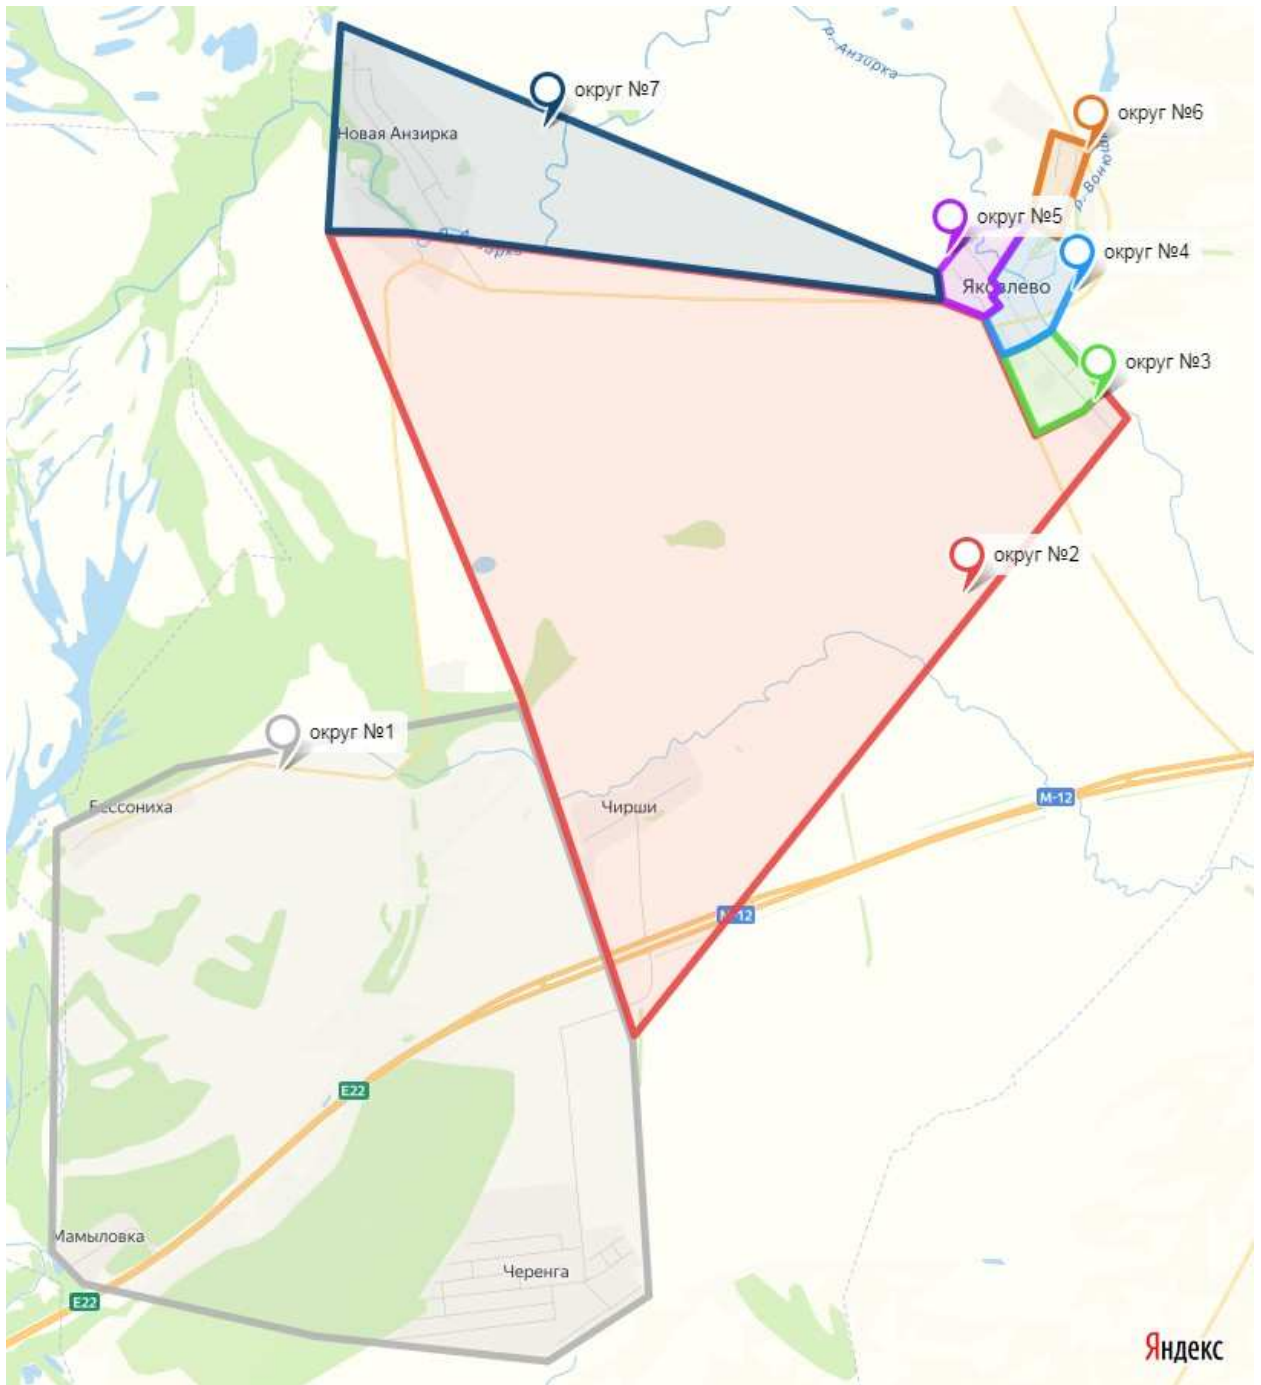

**РЕШИЛ:**

1. Утвердить сроком на десять лет схему одномандатных избирательных округов для проведения выборов депутатов Совета Яковлевского сельского поселения Елабужского муниципального района Республики Татарстан (прилагается).
2. Настоящее решение, включая схему одномандатных избирательных округов, вместе с ее графическим изображением, в срок не позднее 5 апреля 2025 года обнародовать посредством опубликования на Официальном портале правовой информации Республики Татарстан, а также посредством размещения на официальном сайте Елабужского муниципального района Республики Татарстан в информационно-телекоммуникационной сети «Интернет», на специальных информационных стендах, расположенных на территориях населенных пунктов Яковлевского сельского поселения Елабужского муниципального района Республики Татарстан.
3. Решение вступает в силу после его опубликования.
4. Контроль за исполнением настоящего решения оставляю за собой.

Председатель

О.В.Козырева

**Схема**  
**одномандатных избирательных округов для проведения выборов**  
**депутатов Совета Яковлевского сельского поселения Елабужского**  
**муниципального района Республики Татарстан**

**Графическое изображение схемы одномандатных избирательных округов для проведения выборов депутатов Совета Яковлевского сельского поселения Елабужского муниципального района Республики Татарстан**

<https://yandex.ru/maps/?um=constructor%3Ae071ff6a610858ece88eef1708f56cb22e6cd3fdac46b26e7d77d9e331636729&source=constructorLink>