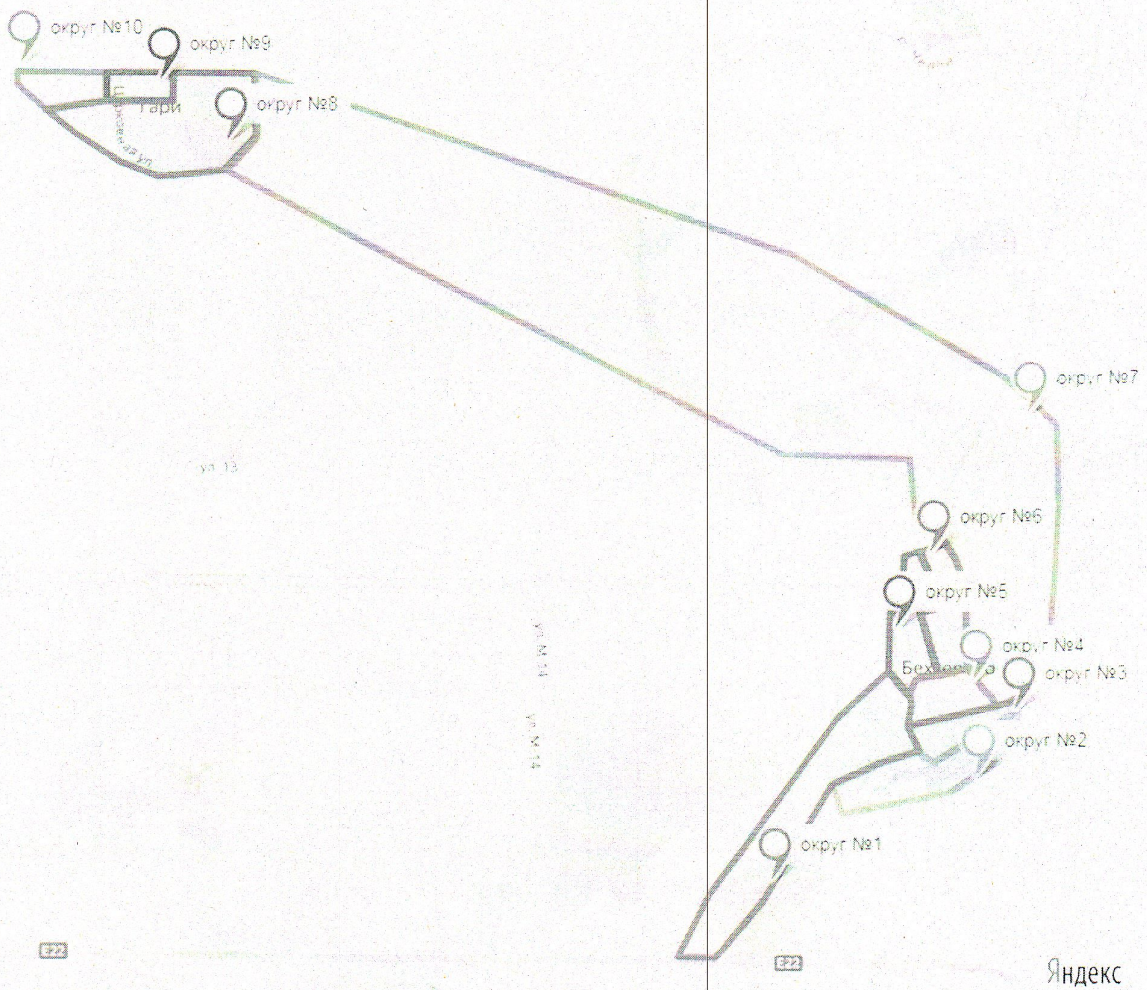

Графическое изображение схемы одномандатных избирательных округов для проведения выборов депутатов Совета Бехтеревского сельского поселения Елабужского муниципального района Республики Татарстан

<https://yandex.ru/maps/?um=constructor%3A3876e6d8d548e22bcef7ec6b1ed3aa7defc6df89b24016cae22202387d137231&source=constructorLink>