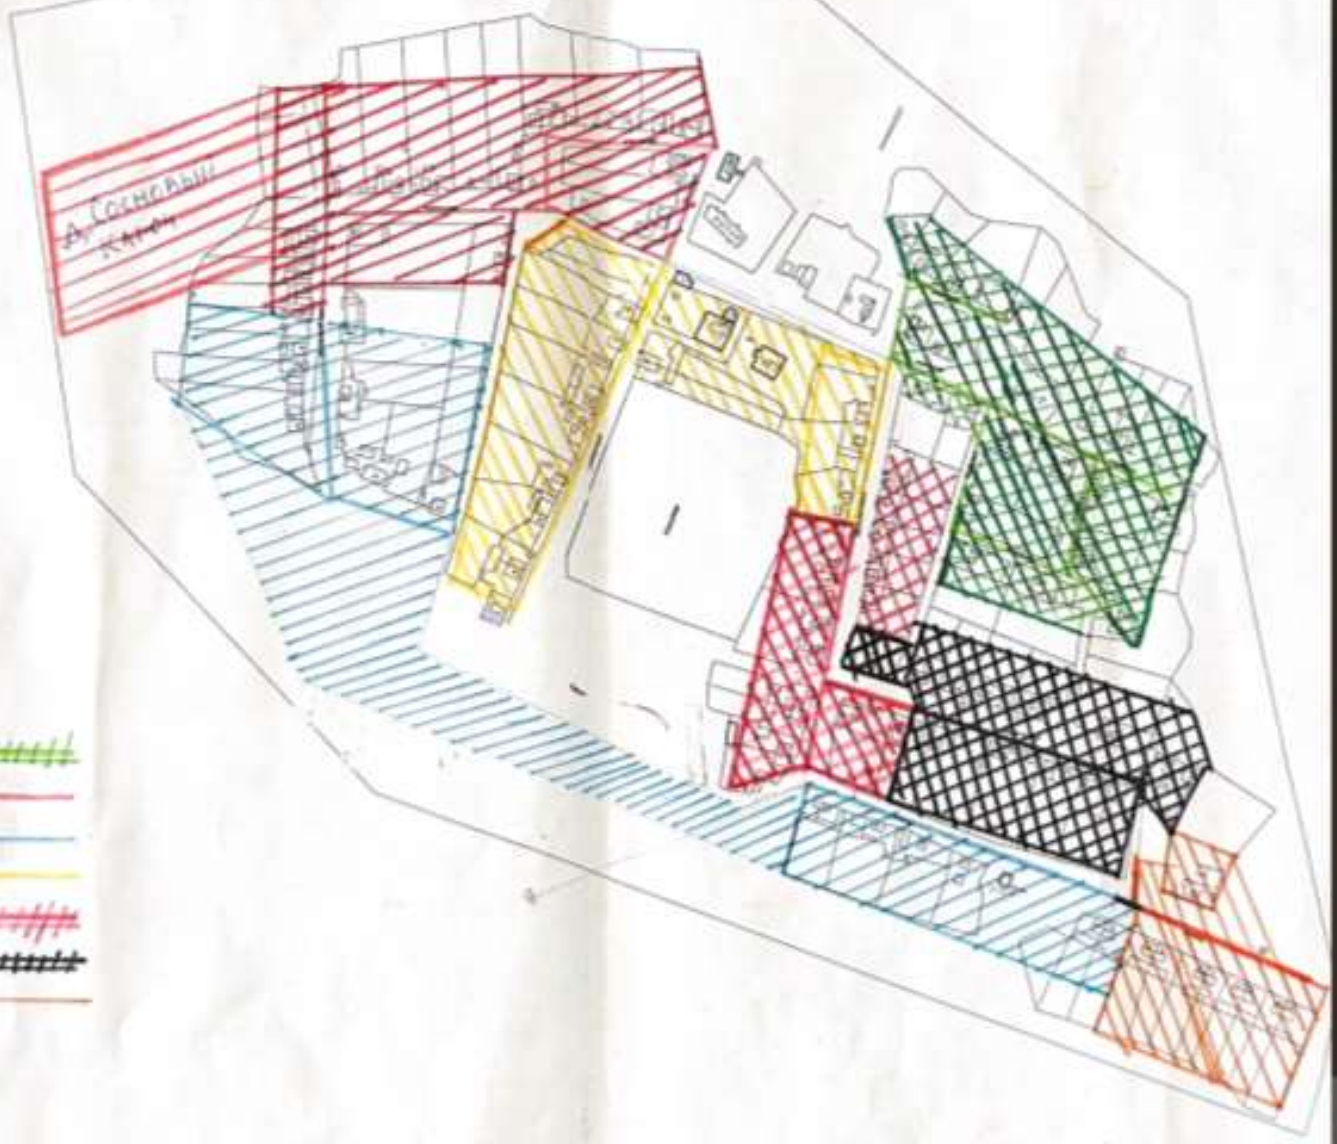

Приложение 1
к решению Нарат-
Елгинского сельского поселения
Чистопольского
муниципального района РТ
от 27.03.2025 №55/1

Схема одномандатных избирательных округов
для проведения выборов депутатов Совета Нарат-Елгинского сельского
поселения Чистопольского муниципального района Республики Татарстан

№ п/п	Наименование избирательного округа	Границы округа	Количество избирателей
1	Большой № 1	Большая 1-20	24
2	Школьный № 2	Школьная 1-13, Первомайская дом 1, дом 2, дом 3, дом 4, дом 5, дом 6, деревня Сосновый Ключ Садовая дом 6	24
3	Первомайский № 3	Первомайская дома 7-14, Новая дом 2, дом 3, дом 4, дом 5	26
4	Пионерский № 4	Пионерская дома 1-10а, Центральная дом 1, дом 2, дом 3	24
5	Центральный № 5	Центральная дома 4-14, Колхозная дом 1	26
6	Колхозный № 6	Колхозная 1а-11	27
7	Новый № 7	Новая 6-10	24

село Нарат-Елга

- ОКРУГ №1
- ОКРУГ №2
- ОКРУГ №3
- ОКРУГ №4
- ОКРУГ №5
- ОКРУГ №6
- ОКРУГ №7