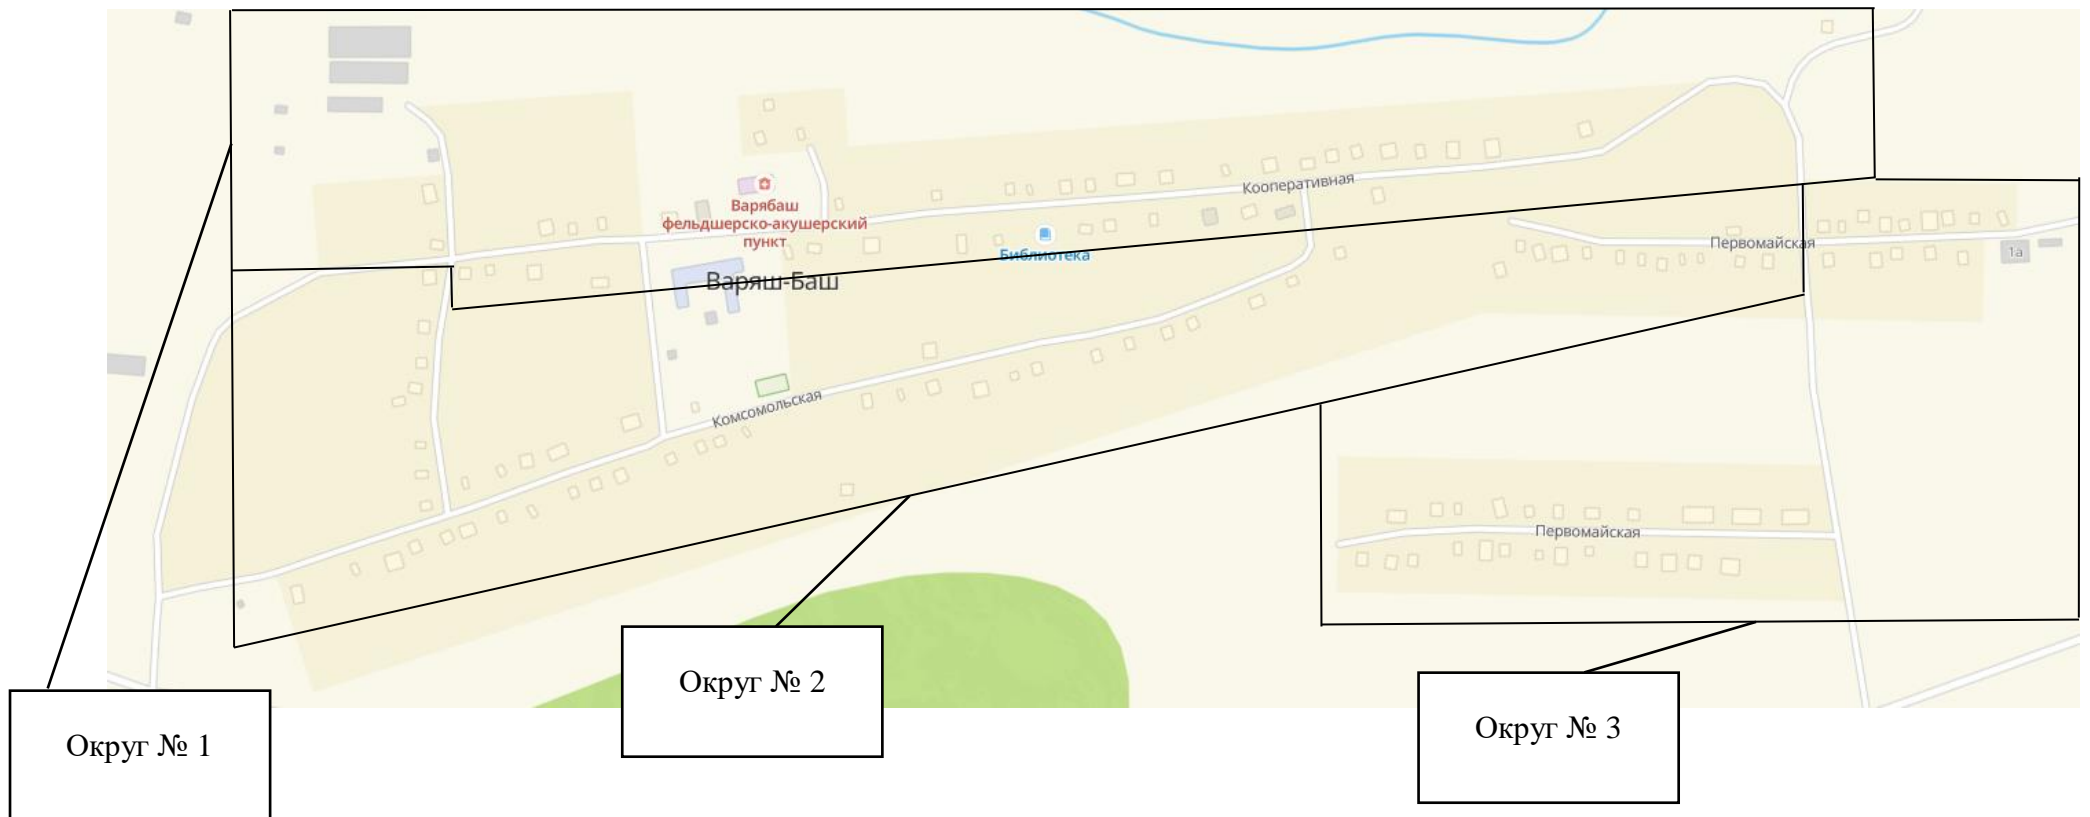

Приложение № 1 к решению
заседания Совета Варяш-
Башского сельского
поселения Муслюмовского
муниципального района
Республики Татарстан
от 24 марта 2025 года № 88

СХЕМА

избирательных округов по выборам депутатов в представительный орган
муниципального образования «Варяш-Башское сельское поселение» Муслюмовского
муниципального района Республики Татарстан

№ п/п	Название, № избирательного округа	Населенные пункты, входящие в избирательный округ	Наименование улиц, входящих в избирательный округ	№ домов, входящих в избирательный округ	Количество избирателей
1	Варяш-Башский № 1	с. Варяш-Баш	ул. Кооперативная	полностью	59
2	Варяш-Башский № 2	с. Варяш-Баш	ул. Комсомольская ул. Первомайская	полностью №№ 9 – 21, 39 №№ 10 – 20	60
3	Варяш-Башский № 3	с. Варяш-Баш	ул. Первомайская	№№ 1 – 5 №№ 2 – 6 №№ 23 – 37 №№ 22 – 56 №№ 41 – 55	59
4	Староваряшский № 4	с. Старый Варяш	ул. Школьная	№№ 1 – 23 №№ 2 – 22 №№ 27 – 41А №№ 28 – 44	61
5	Староваряшский № 5	с. Старый Варяш	ул. Школьная ул. Центральная	№№ 24 – 26А № 25 №№ 25 – 49 №№ 26 – 48	62
6	Староваряшский № 6	с. Старый Варяш	ул. Центральная	№№ 7 – 23А №№ 6 – 24 №№ 51 – 63 №№ 50 – 62	63
7	Староваряшский № 7	с. Старый Варяш	ул. Центральная ул. Чишма	№№ 1 – 5 №№ 2 – 4 № 65 №№ 64 – 68 полностью	64

Графическое изображение схемы одномандатных избирательных округов Варяш-Башского сельского поселения
Муслумовского муниципального района Республики Татарстан