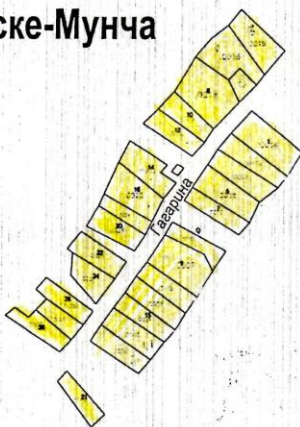

Зеленый одномандатный избирательный округ №7

Число избирателей- 55

В округ входит часть территории Кадряковского сельского поселения Мензелинского муниципального района Республики Татарстан в границах:
д. Новый Такерман, улица Свердлова, дома №1-№33;
д. Ямаково, улица Тукая, дома №1 -№13;
д. Ямаково, улица Ф.Галиева, дома №45.

Новый Такерман

Ямаково

- Северный №1
- Южный №2
- Новый №3
- Солнечный №4
- Мирный №5
- Цветочный №6
- Зеленый №7

Муртыш-Тамак

Иске-Мунча

Кадряково