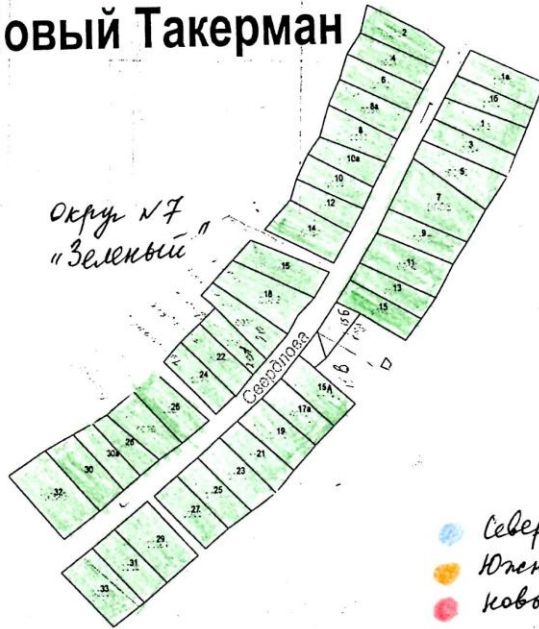

Мирный одномандатный избирательный округ №5

Число избирателей- 58

В округ входит часть территории Кадряковского сельского поселения Мензелинского муниципального района Республики Татарстан в границах:
д. Ямаково, улица Ф.Галиева, дома №5А-№52;
д. Ямаково, улица Тукая, дома по четной стороне с №2 по №16;

Цветочный одномандатный избирательный округ №6

Число избирателей- 58

В округ входит часть территории Кадряковского сельского поселения Мензелинского муниципального района Республики Татарстан в границах:
д. Ямаково, улица К.Маркса, дома №1-№18;
д. Ямаково, улица Ф.Галиева, дома №1 -№10;

Зеленый одномандатный избирательный округ №7

Число избирателей- 55

В округ входит часть территории Кадряковского сельского поселения Мензелинского муниципального района Республики Татарстан в границах:
д. Новый Такерман, улица Свердлова, дома №1-№33;
д. Ямаково, улица Тукая, дома №1 -№13;
д. Ямаково, улица Ф.Галиева, дома №45.

Новый Такерман

Ямаково

- Северный №1
- Южный №2
- Новый №3
- Солнечный №4
- Мирный №5
- Цветочный №6
- Зеленый №7

Муртыш-Тамак

Иске-Мунча

Кадряково