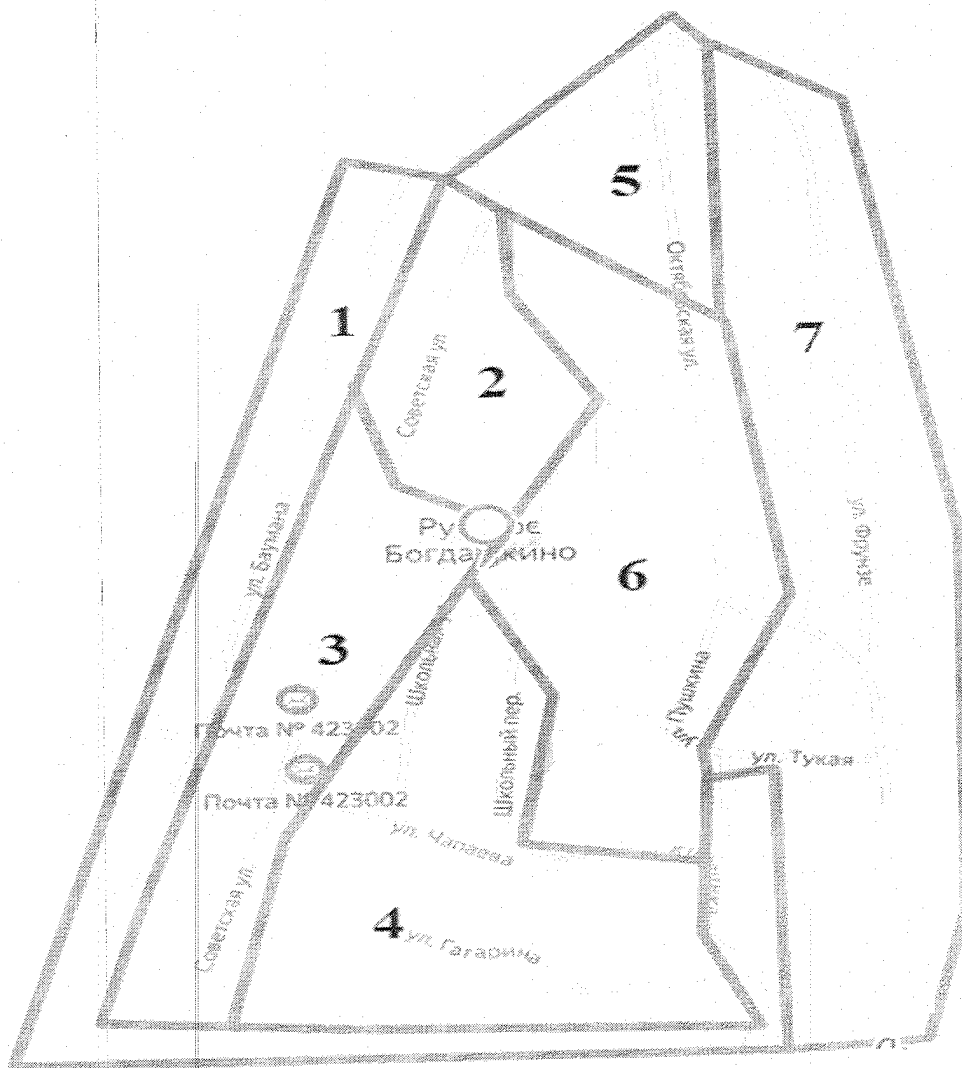

**Графическое изображение схемы
одномандатных избирательных округов для проведения выборов
депутатов Совета Богдашкинского сельского поселения
Нурлатского муниципального района Республики Татарстан**

№ округа

Название округа

1.	Баумана
2.	Советкий-1
3.	Советский – 2
4.	Гагарина
5.	Октябрьский- 1
6.	Октябрьский – 2
7.	Фрунзе