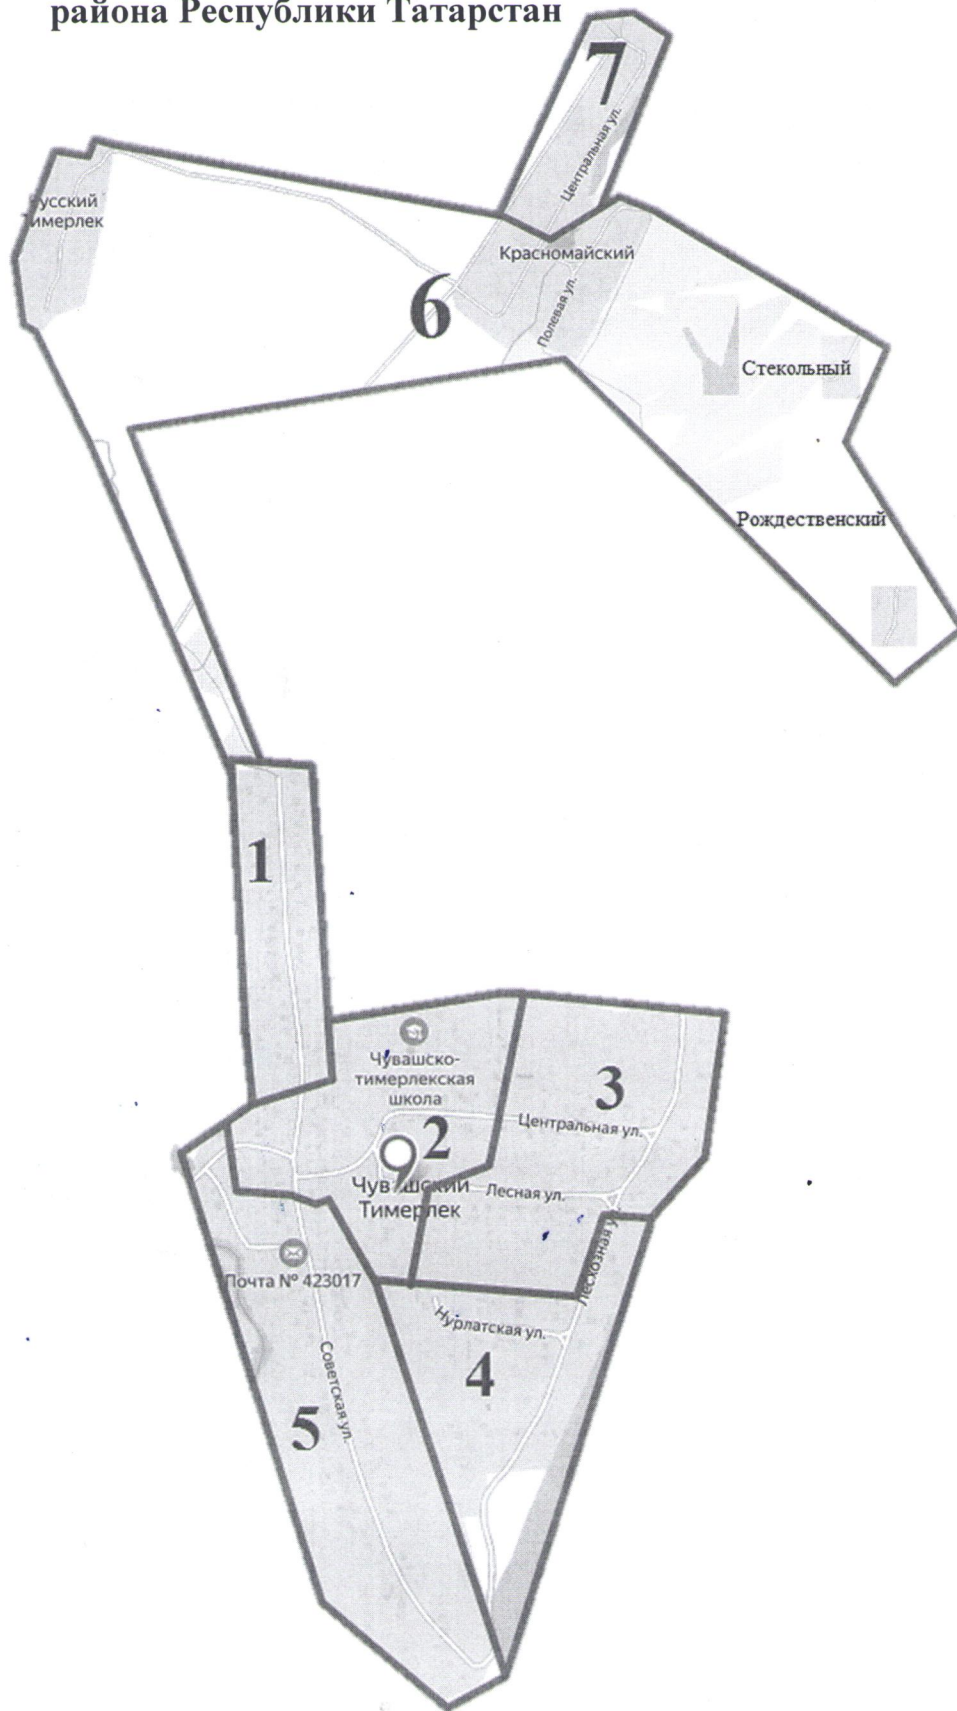

**Графическое изображение схемы
одномандатных избирательных округов для проведения выборов депутатов
Совета Тимерлекского сельского поселения Нурлатского муниципального
района Республики Татарстан**

№	Наименование
1	Советский
2	Центральный
3	Лесной
4	Нурлатский
5	Лесхозный
6	Полевой
7	Н.А. Козлова