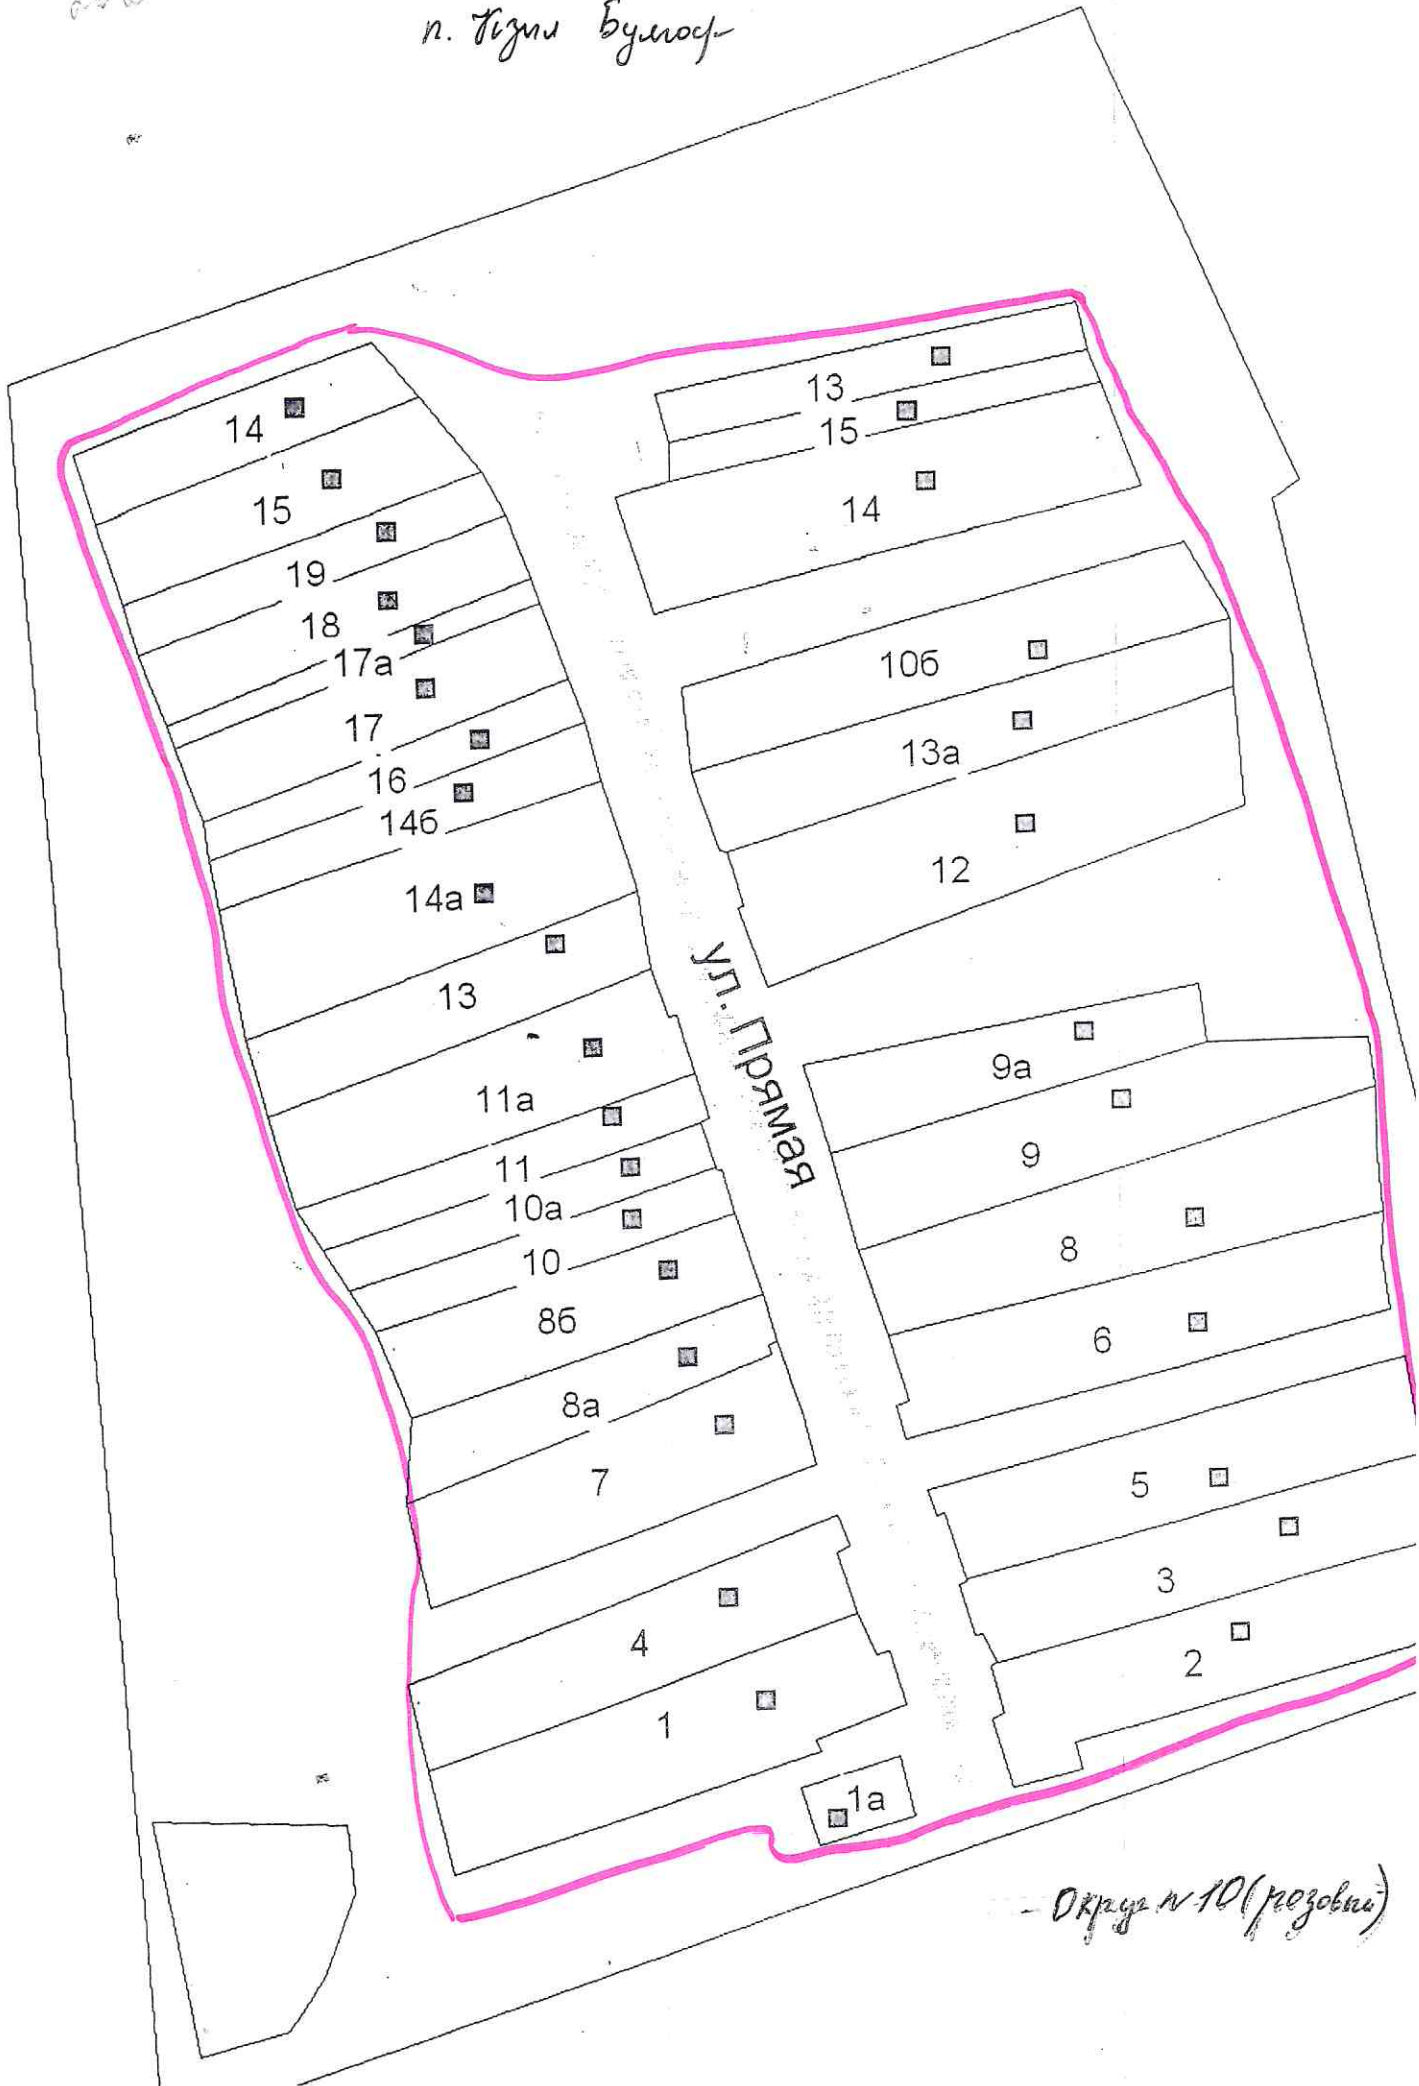

г. Череповц.

Окрас в 10 (розетки)

2025

n. Tiznu Byurof-

- Округ n. 10 (проектно)