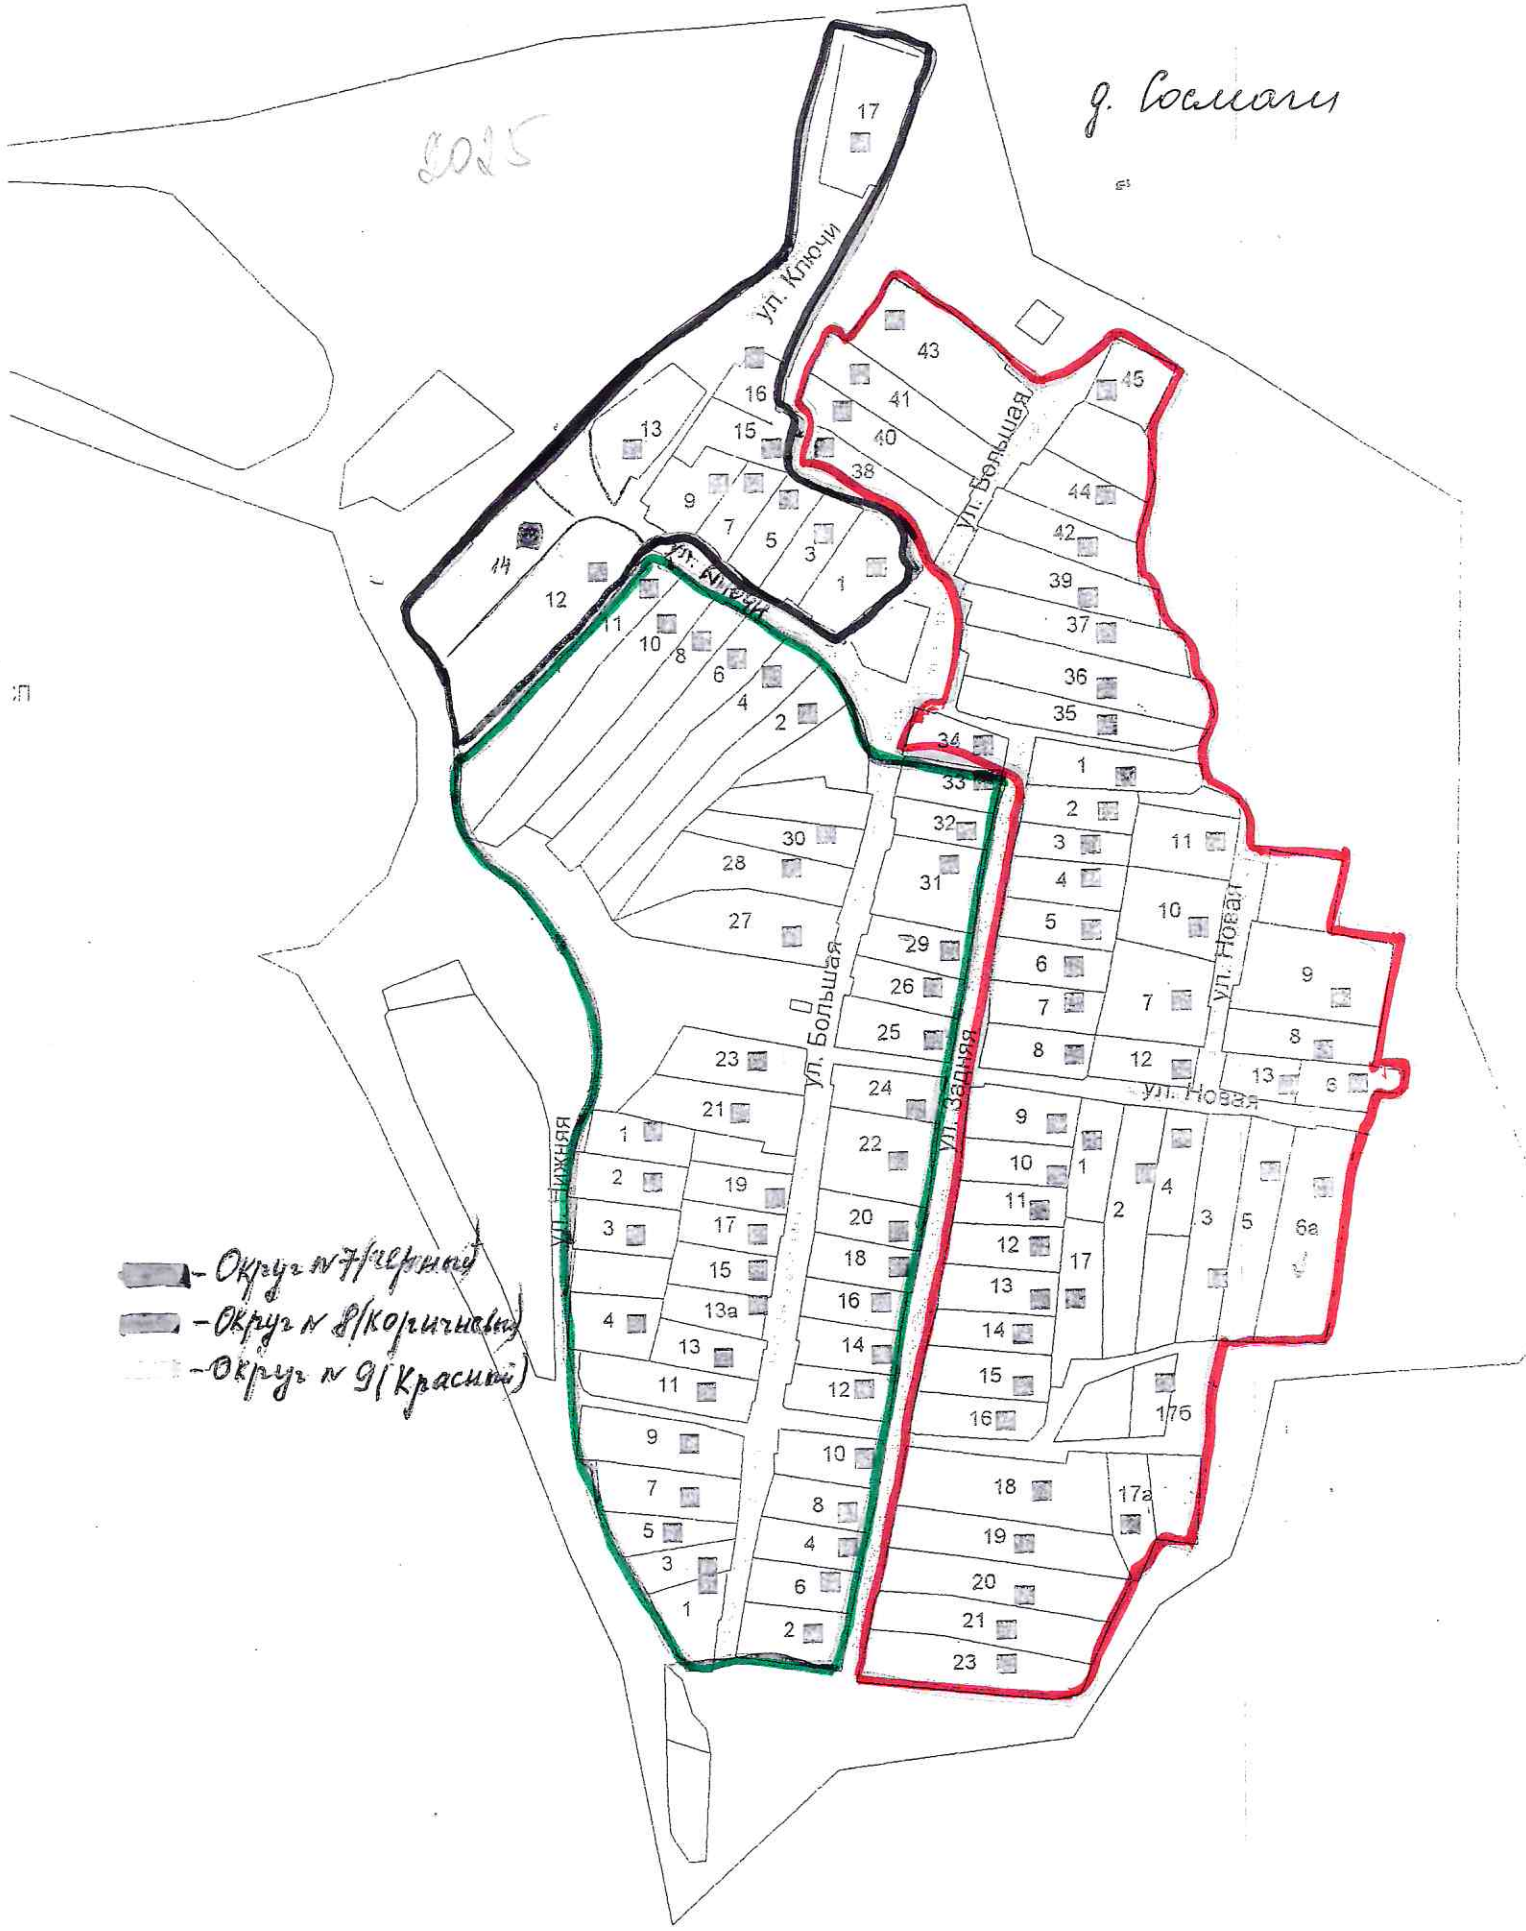

2025

г. Соликамск

- Округ №7 (Сергиев)
- Округ №8 (Коричневый)
- Округ №9 (Красный)