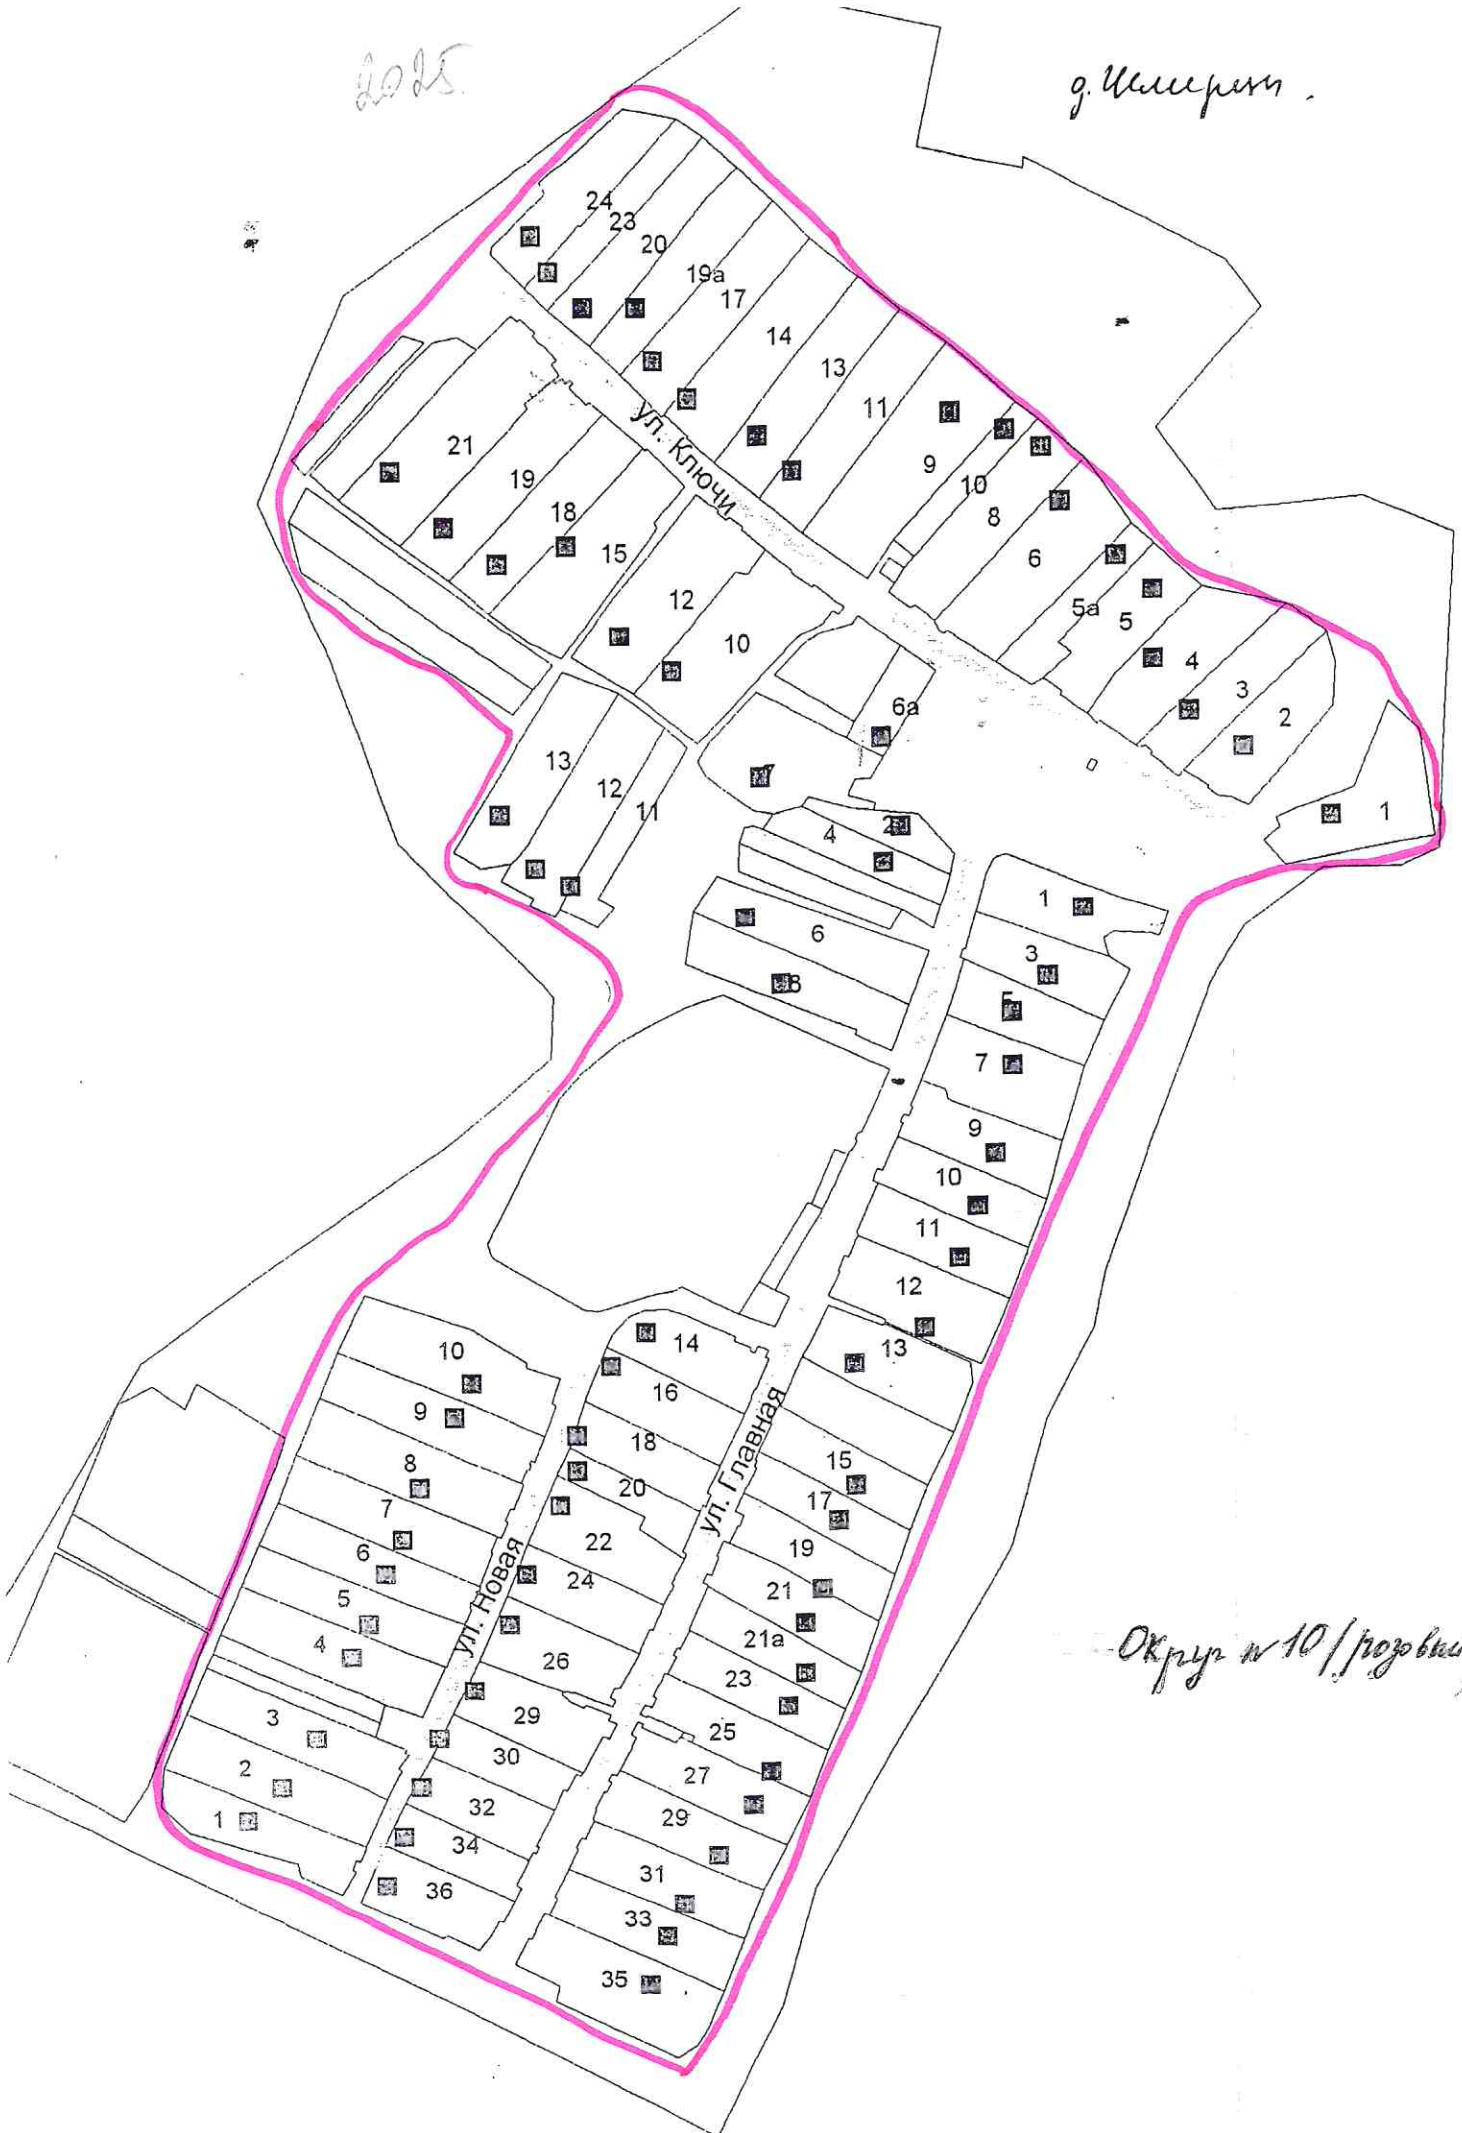

г. Череповц.

Окрас в 10 (розетки)

2025

n. Tiznu Byurof-

- Округ n. 10 (проектно)