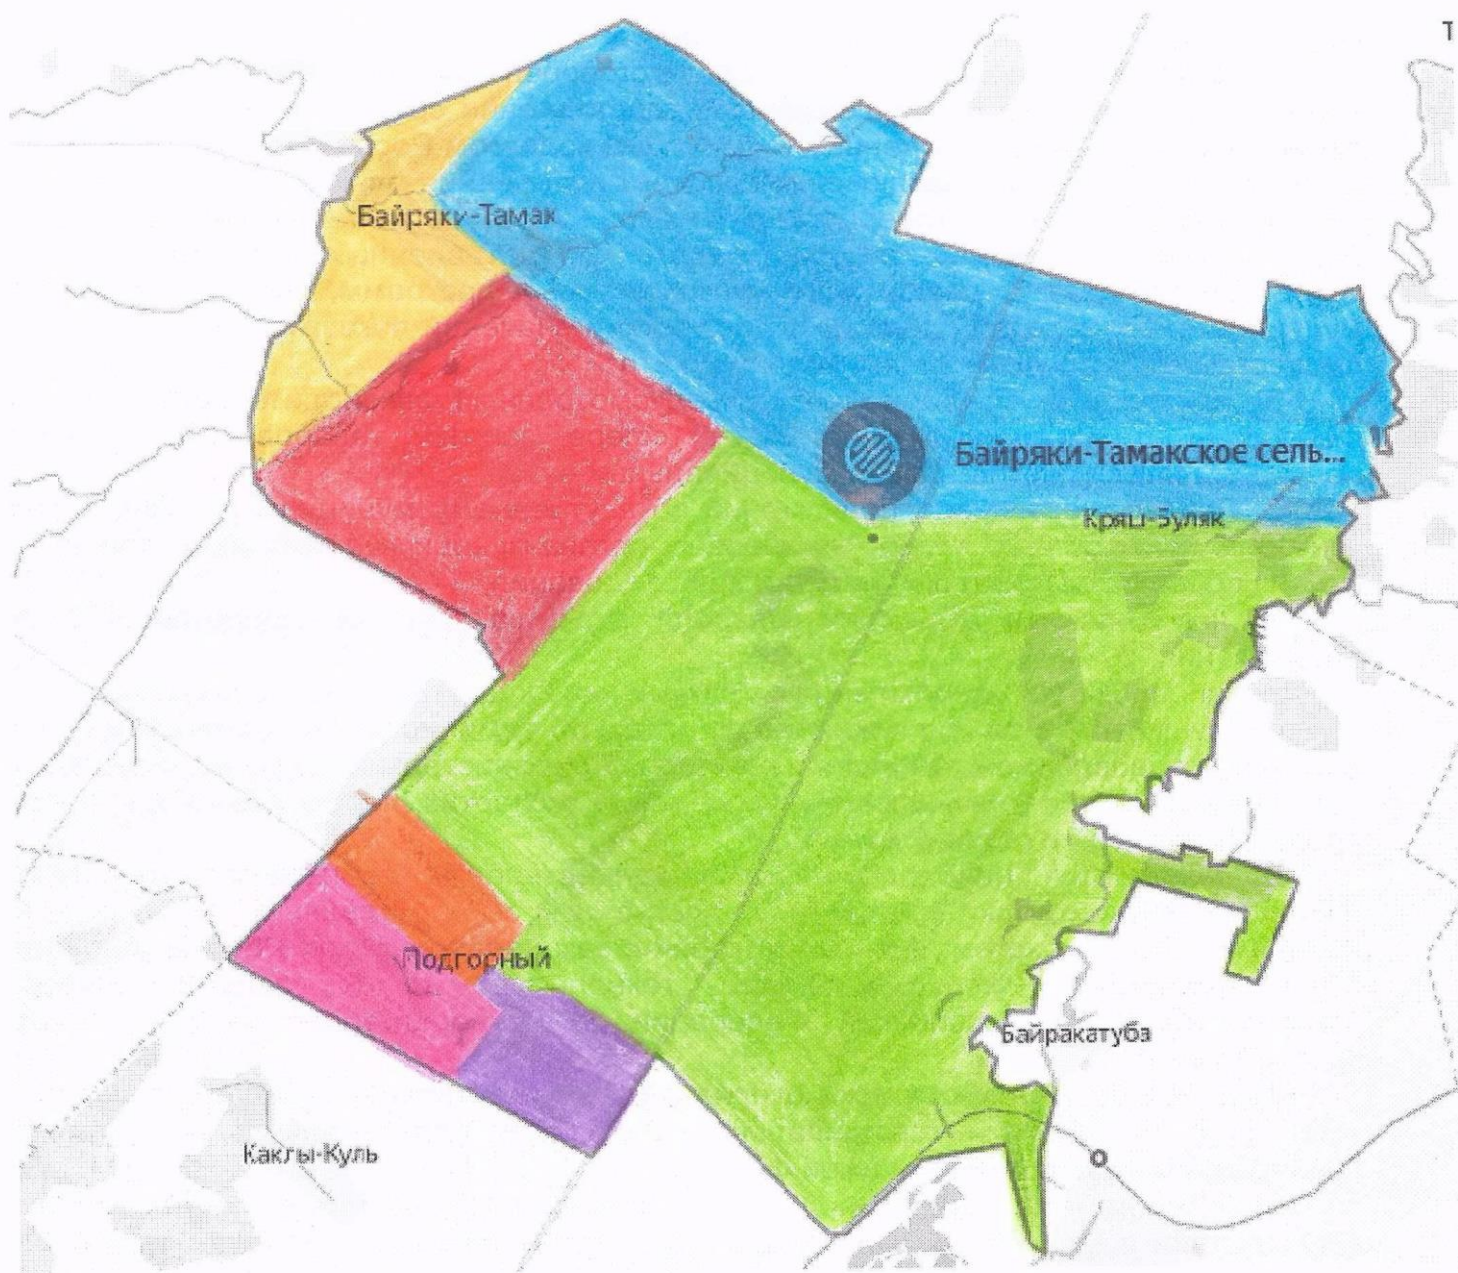

Графическое изображение схемы
одномандатных избирательных округов для проведения выборов депутатов
Совета Байряки-Тамакского сельского поселения
Ютазинского муниципального района Республики Татарстан

- Байряки-Тамакский избирательный округ №1
- Байряки-Тамакский избирательный округ №2
- Байряки-Тамакский избирательный округ №3
- Кряш-Булякский избирательный округ №4
- Подгорновский избирательный округ №5
- Подгорновский избирательный округ №6
- Подгорновский избирательный округ №7