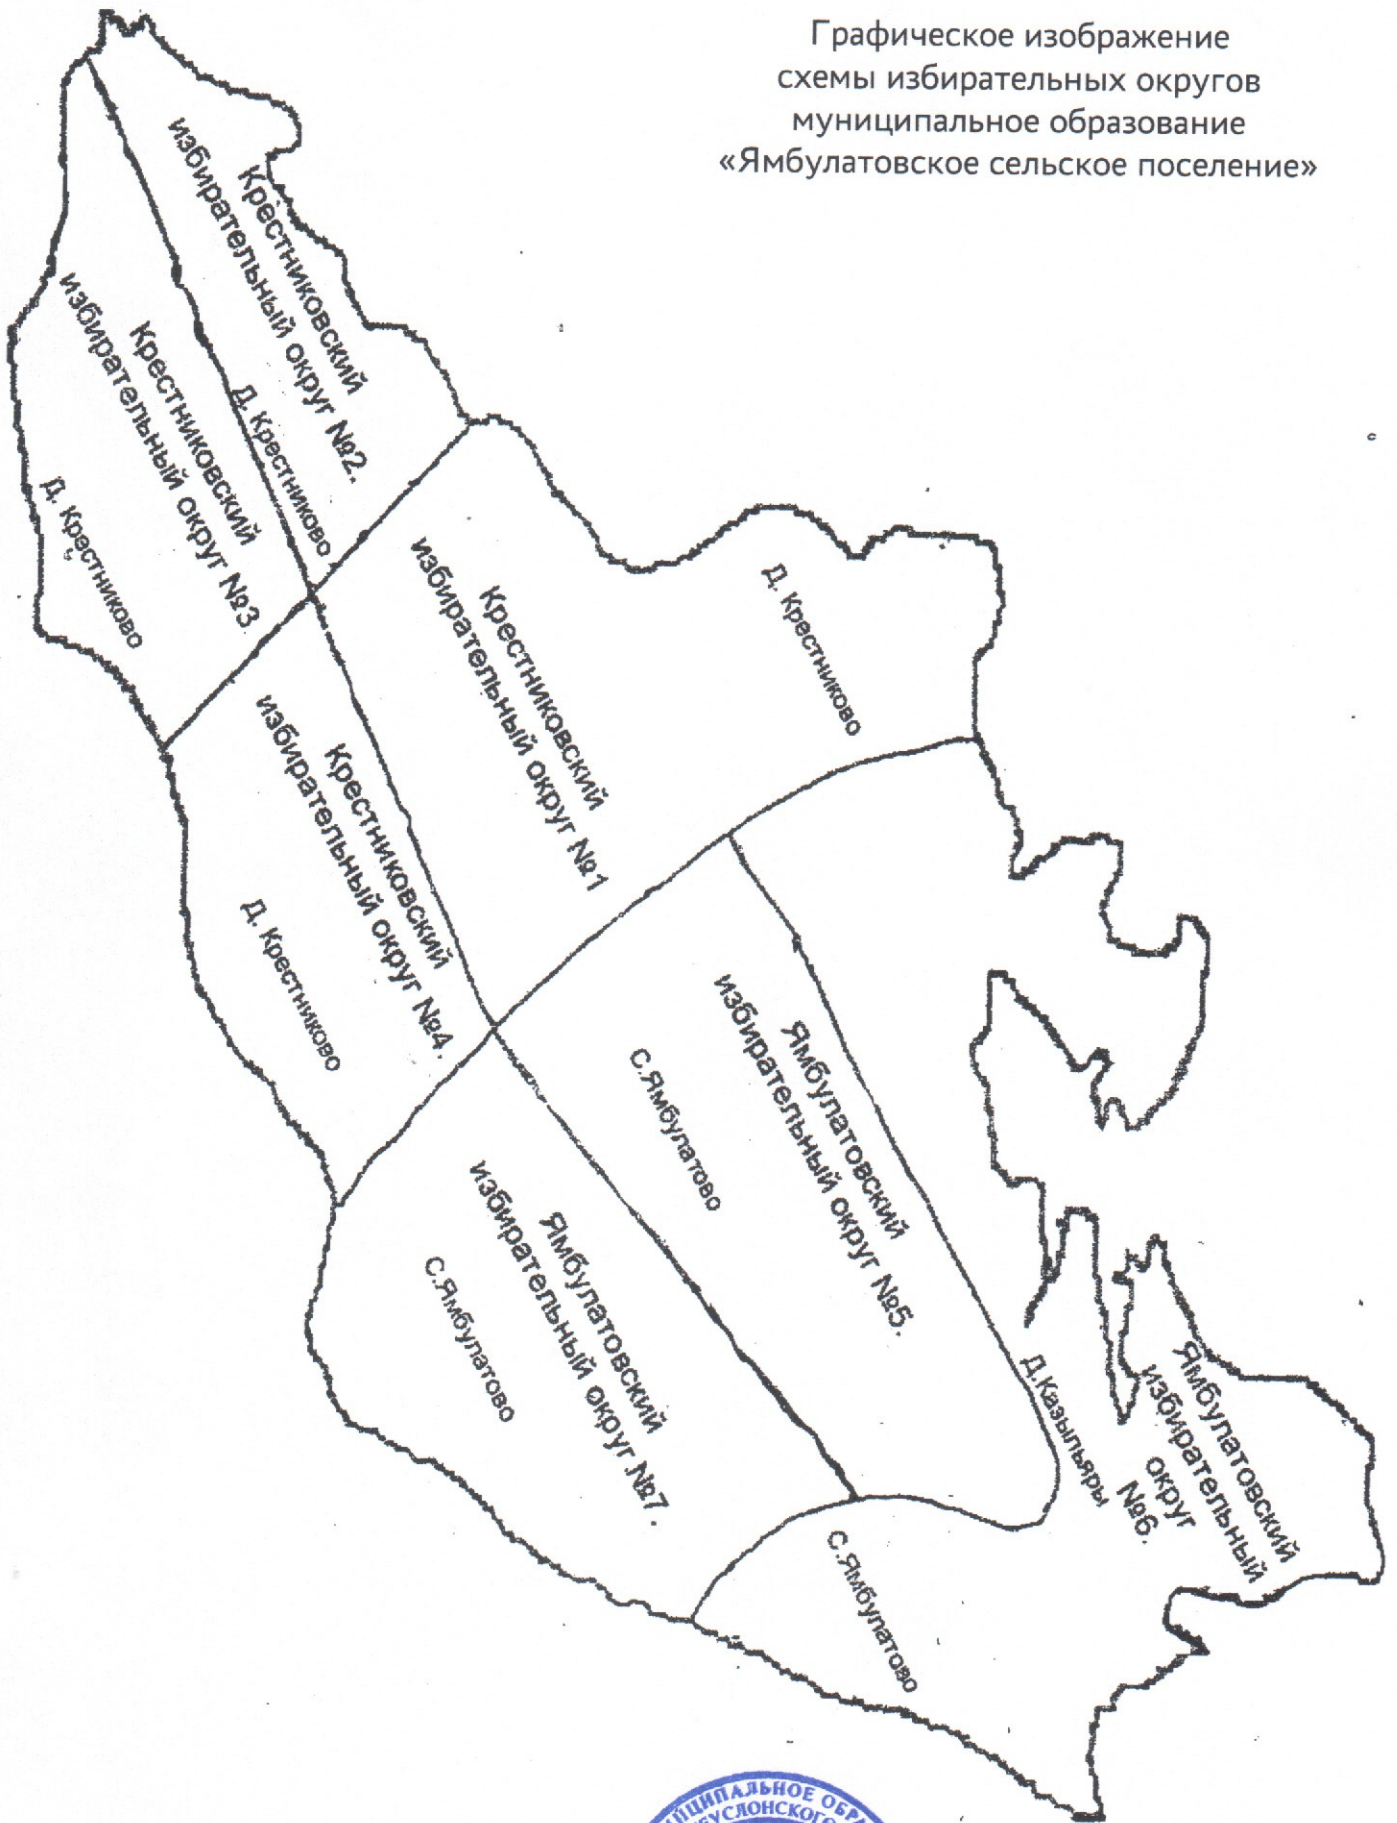

Графическое изображение
схемы избирательных округов
муниципальное образование
«Ямбулатовское сельское поселение»

Глава Ямбулатовского сельского поселения
Верхнеуслонского муниципального района
Республики Татарстан