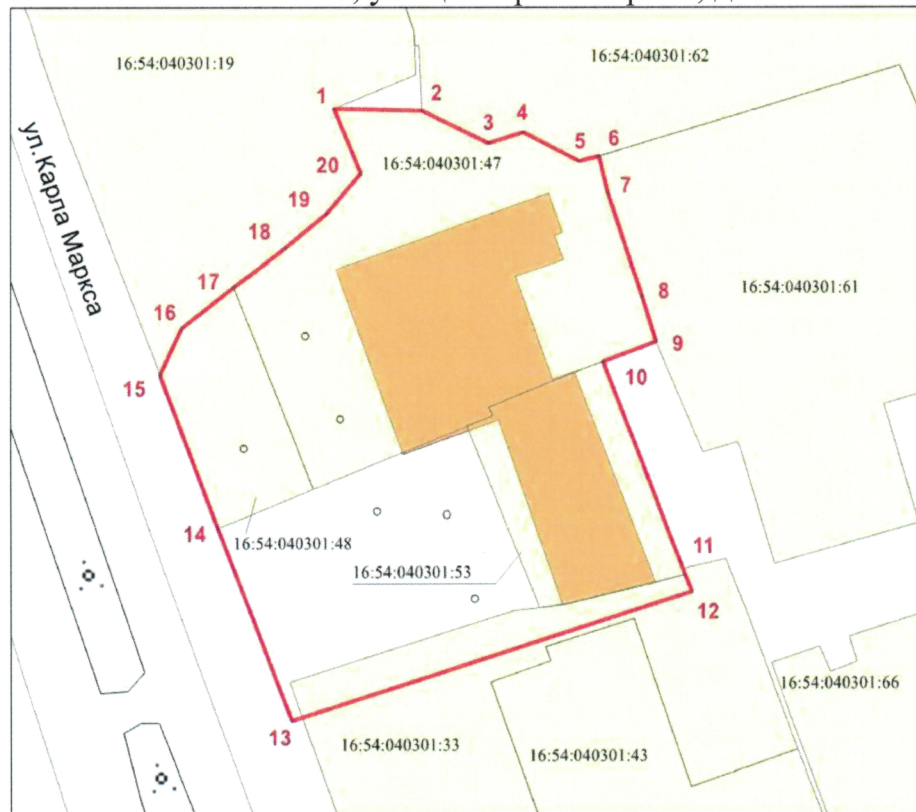

Масштаб 1:500

Используемые условные знаки и обозначения:

	– объект культурного наследия «Здание Мариинского детского приюта», 1876 г..
	– граница территории объекта культурного наследия
	– граница земельного участка
1 – 20	– характерные точки границы территории объекта культурного наследия
16:54:040301:53	– кадастровый номер земельного участка