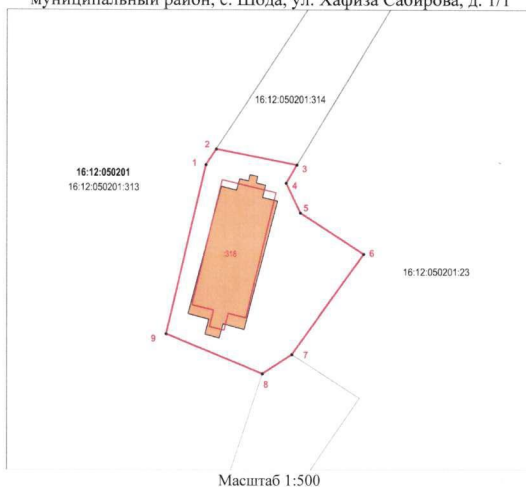

Приложение к приказу
Комитета Республики Татарстан
по охране объектов культурного
наследия

от 22.11 2023 № 838-П

Границы территории

объекта культурного наследия регионального значения «Мечеть», 1902 г.,
расположенного по адресу: Республика Татарстан, Балтасинский муниципальный
район, с. Шода, ул. Хафиза Сабирова, д. 1/1

Карта (схема)

границ территории объекта культурного наследия регионального значения
«Мечеть», 1902 г., расположенного по адресу: Республика Татарстан, Балтасинский
муниципальный район, с. Шода, ул. Хафиза Сабирова, д. 1/1

Используемые условные знаки и обозначения:

	– объект культурного наследия «Мечеть», 1902 г.
	- граница территории объекта культурного наследия
1 – 9	- номер характерной точки границы территории объекта культурного наследия
16:12:050201:314	- кадастровый номер земельного участка