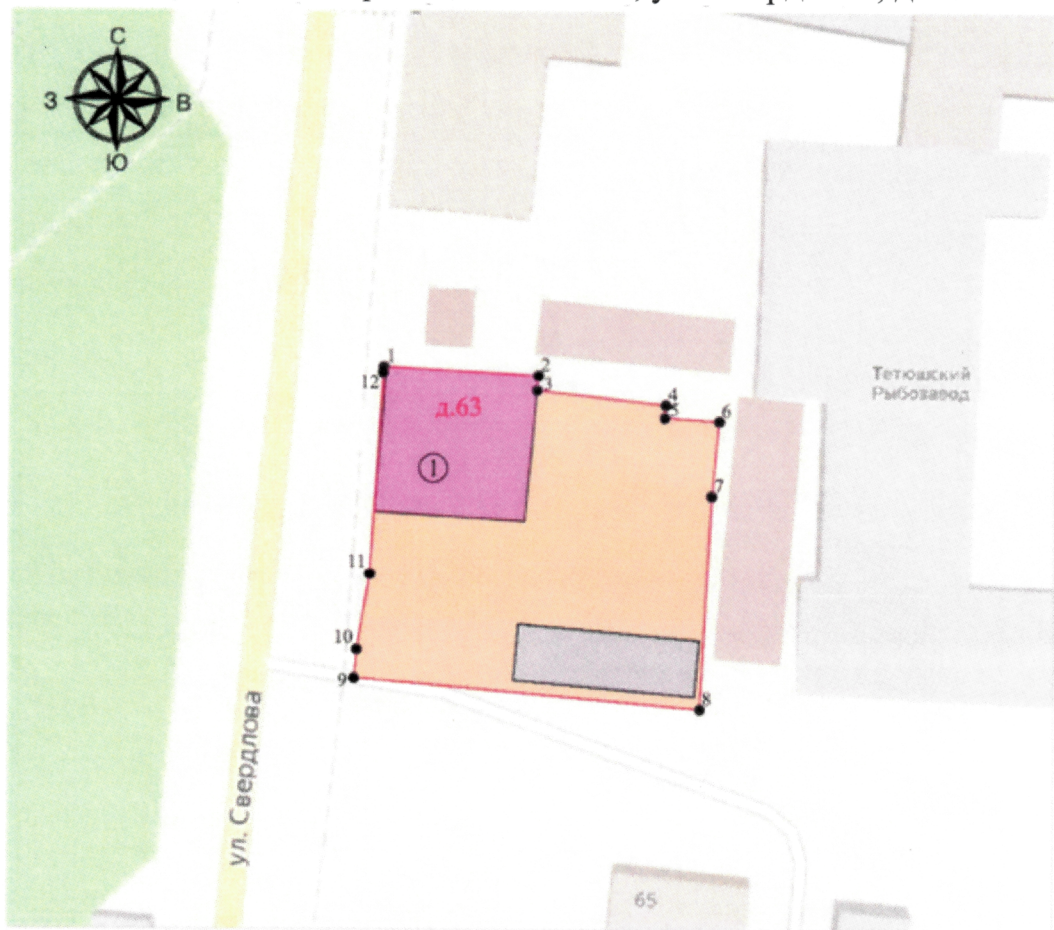

Приложение к приказу
Комитета Республики Татарстан
по охране объектов культурного
наследия

от 23.11. 2023 № 874-17

Границы территории

объекта культурного наследия местного (муниципального) значения
«Дом И.Г. Полосухина, XX в.», расположенного по адресу:
Республика Татарстан, г. Тетюши, ул. Свердлова, д. 63

Карта (схема)

границ территории объекта культурного наследия местного (муниципального)
значения «Дом И.Г. Полосухина, XX в.», расположенного по адресу:
Республика Татарстан, г. Тетюши, ул. Свердлова, д. 63

Условные обозначения:

Масштаб 1:500

- ① Объекта культурного наследия местного (муниципального) значения «Дом И.Г. Полосухина, XX в.» (Республика Татарстан, г. Тетюши, ул. Свердлова, д. 63)
- Обозначение границы территории объекта культурного наследия местного (муниципального) значения «Дом И.Г. Полосухина, XX в.» (Республика Татарстан, г. Тетюши, ул. Свердлова, д. 63)
- Объект культурного наследия местного (муниципального) значения «Дом И.Г. Полосухина, XX в.» (Республика Татарстан, г. Тетюши, ул. Свердлова, д. 63)
- Территория объекта культурного наследия
- Обозначение характерной поворотной точки
- Позднее строение (не ценное)