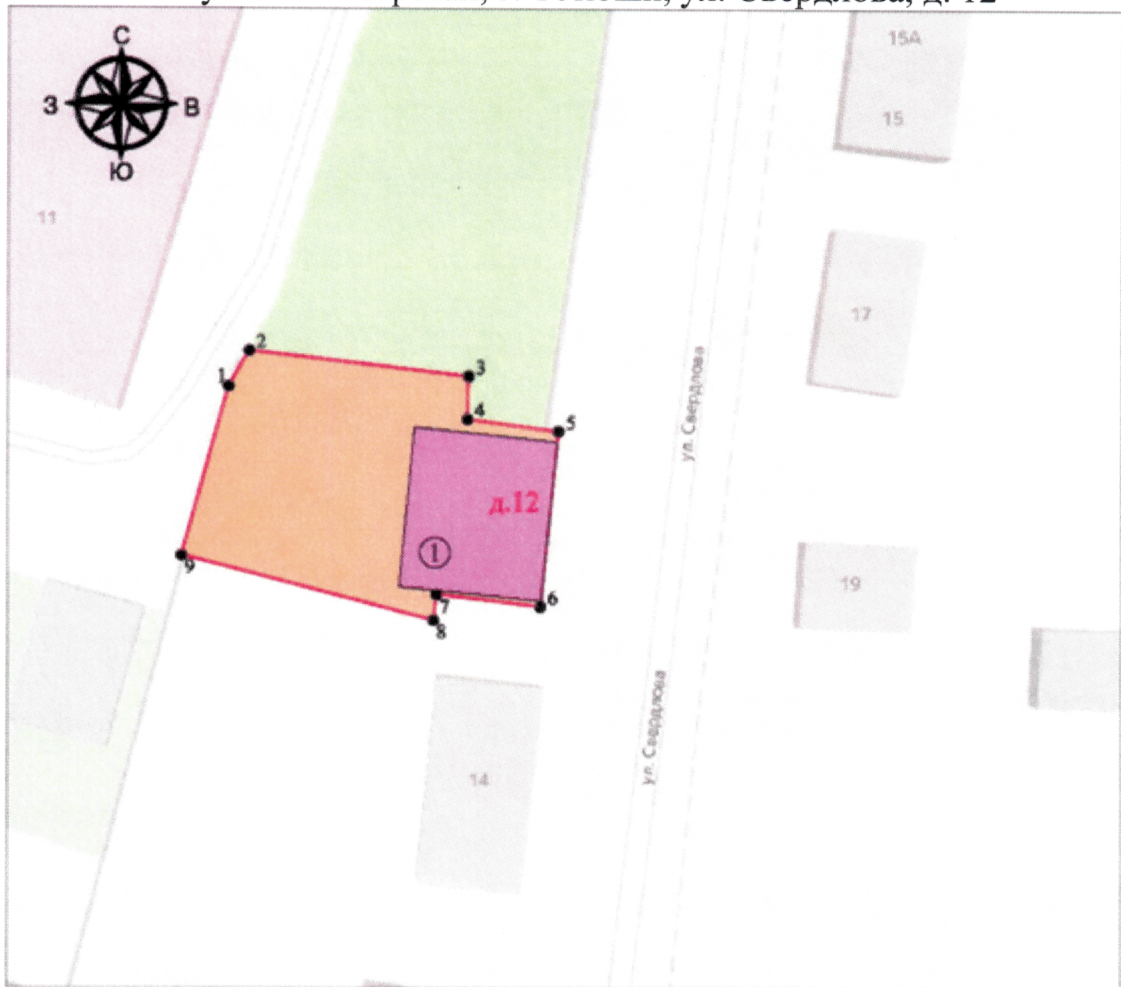

Условные обозначения:

Масштаб 1:500

- ① Объект культурного наследия местного (муниципального) значения
«Здание полицейского управления, XIX в.» (Республика Татарстан, г. Тетюши, ул. Свердлова, д. 12)
- Обозначение границы территории объекта культурного наследия местного (муниципального)
значения «Здание полицейского управления, XIX в.» (Республика Татарстан, г. Тетюши, ул. Свердлова, д. 12)
- Объект культурного наследия местного (муниципального) значения
«Здание полицейского управления, XIX в.» (Республика Татарстан, г. Тетюши, ул. Свердлова, д. 12)
- Территория объекта культурного наследия
- Обозначение характерной поворотной точки