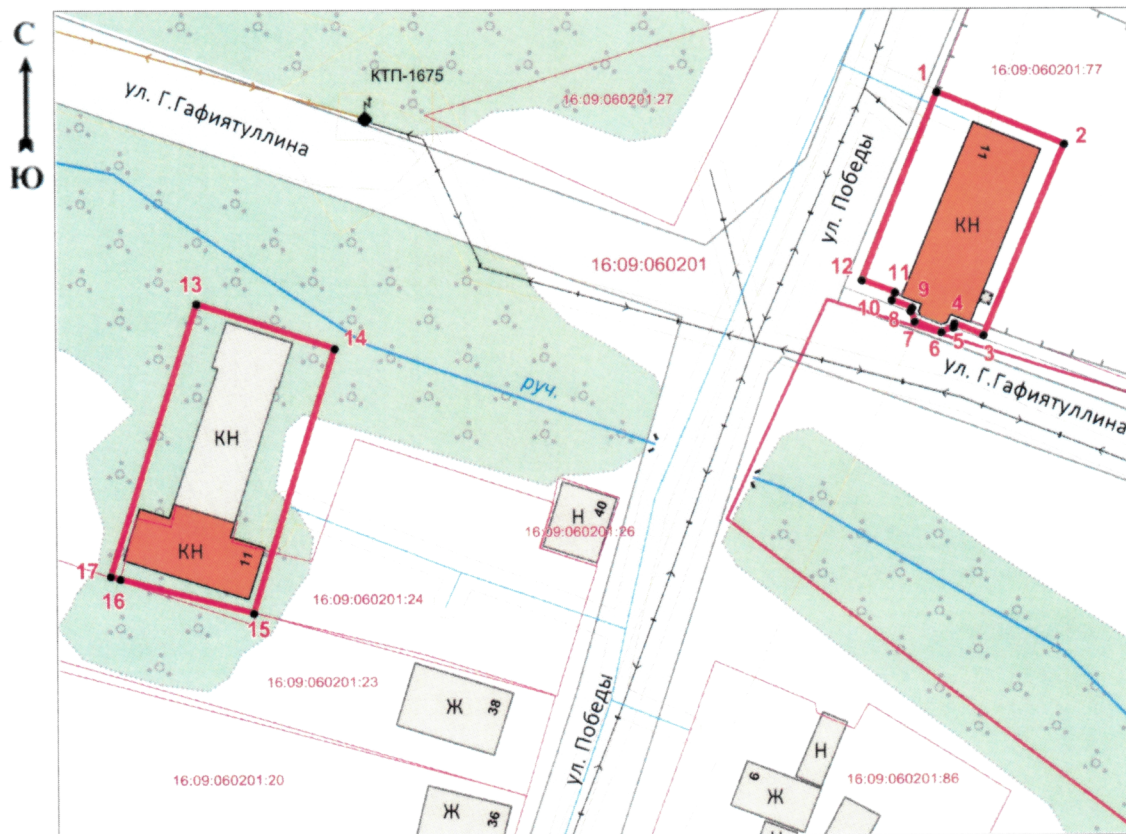

Карта (схема)

границ территории объекта культурного наследия регионального значения
 «Комплекс», XIX в., расположенного по адресу: Республика Татарстан, Арский
 муниципальный район, Старокырлайское сельское поселение,
 д. Казылино, ул. Победы, д. 11

Масштаб 1:900

Используемые условные знаки и обозначения:

	– объект культурного наследия «Комплекс», XIX в.
1 – 13 ○	– номер характерной точки границы территории объекта культурного наследия
	– граница территории объекта культурного наследия
	– граница земельного участка
16: 09:060201:24	– кадастровый номер земельного участка