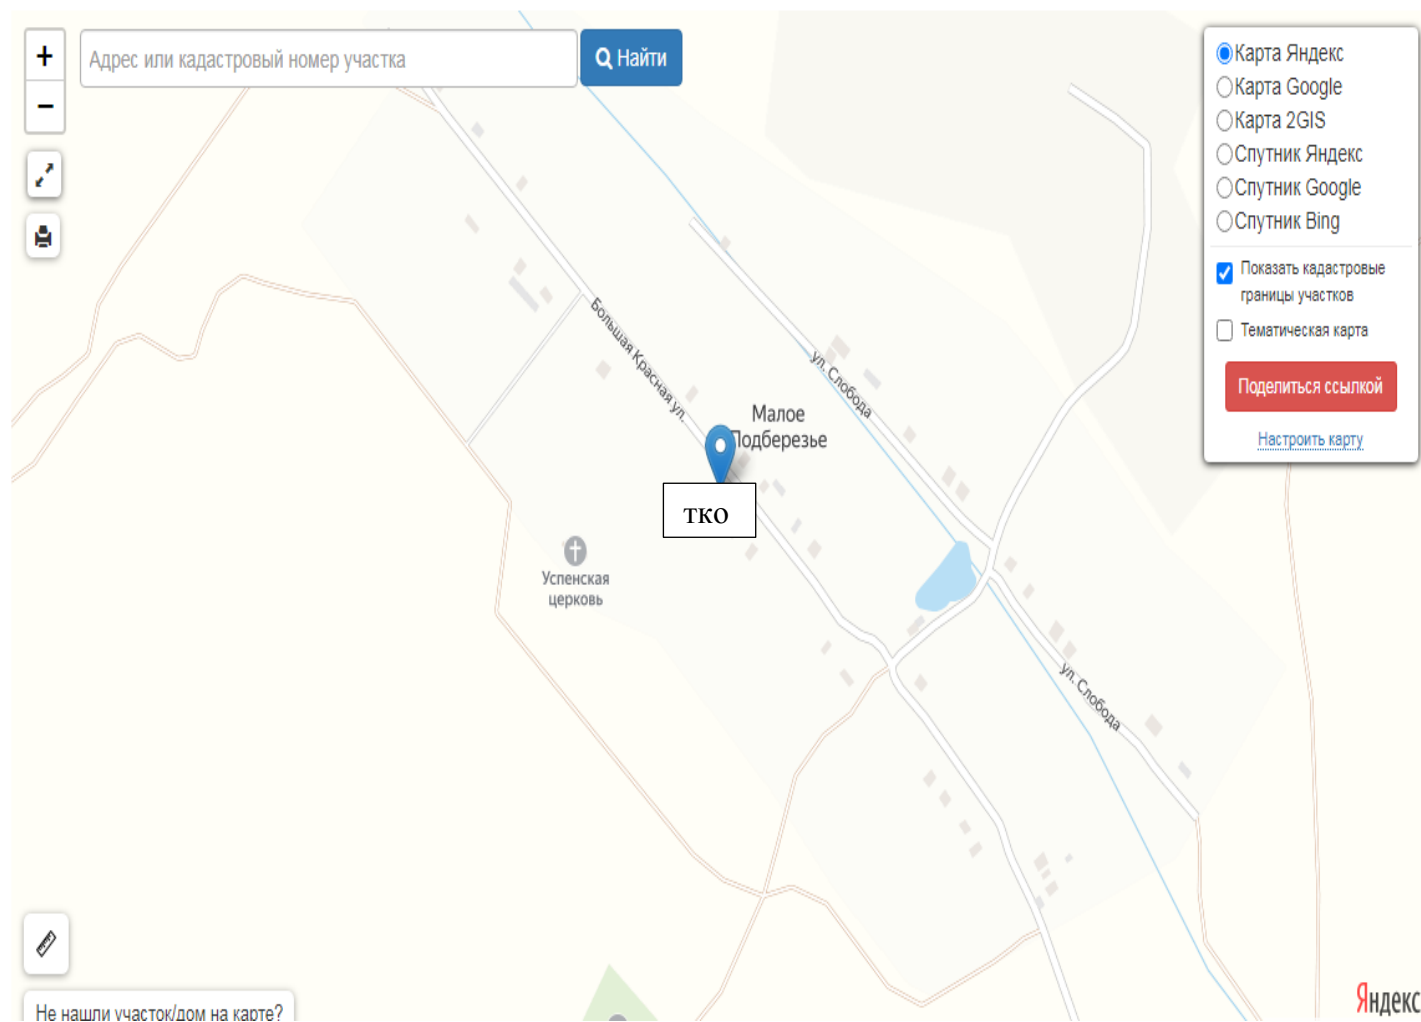

Схема мест размещения контейнерных площадок для сбора твердых коммунальных отходов с. Малое Подберезье

Россия → Татарстан → район Кайбицкий → село Малое Подберезье

Публичная кадастровая карта села Малое Подберезье на 20.10.2023

📌 Подсказка: Кликните на карте на любой участок или дом, чтобы **проверить права собственности и обременения**.