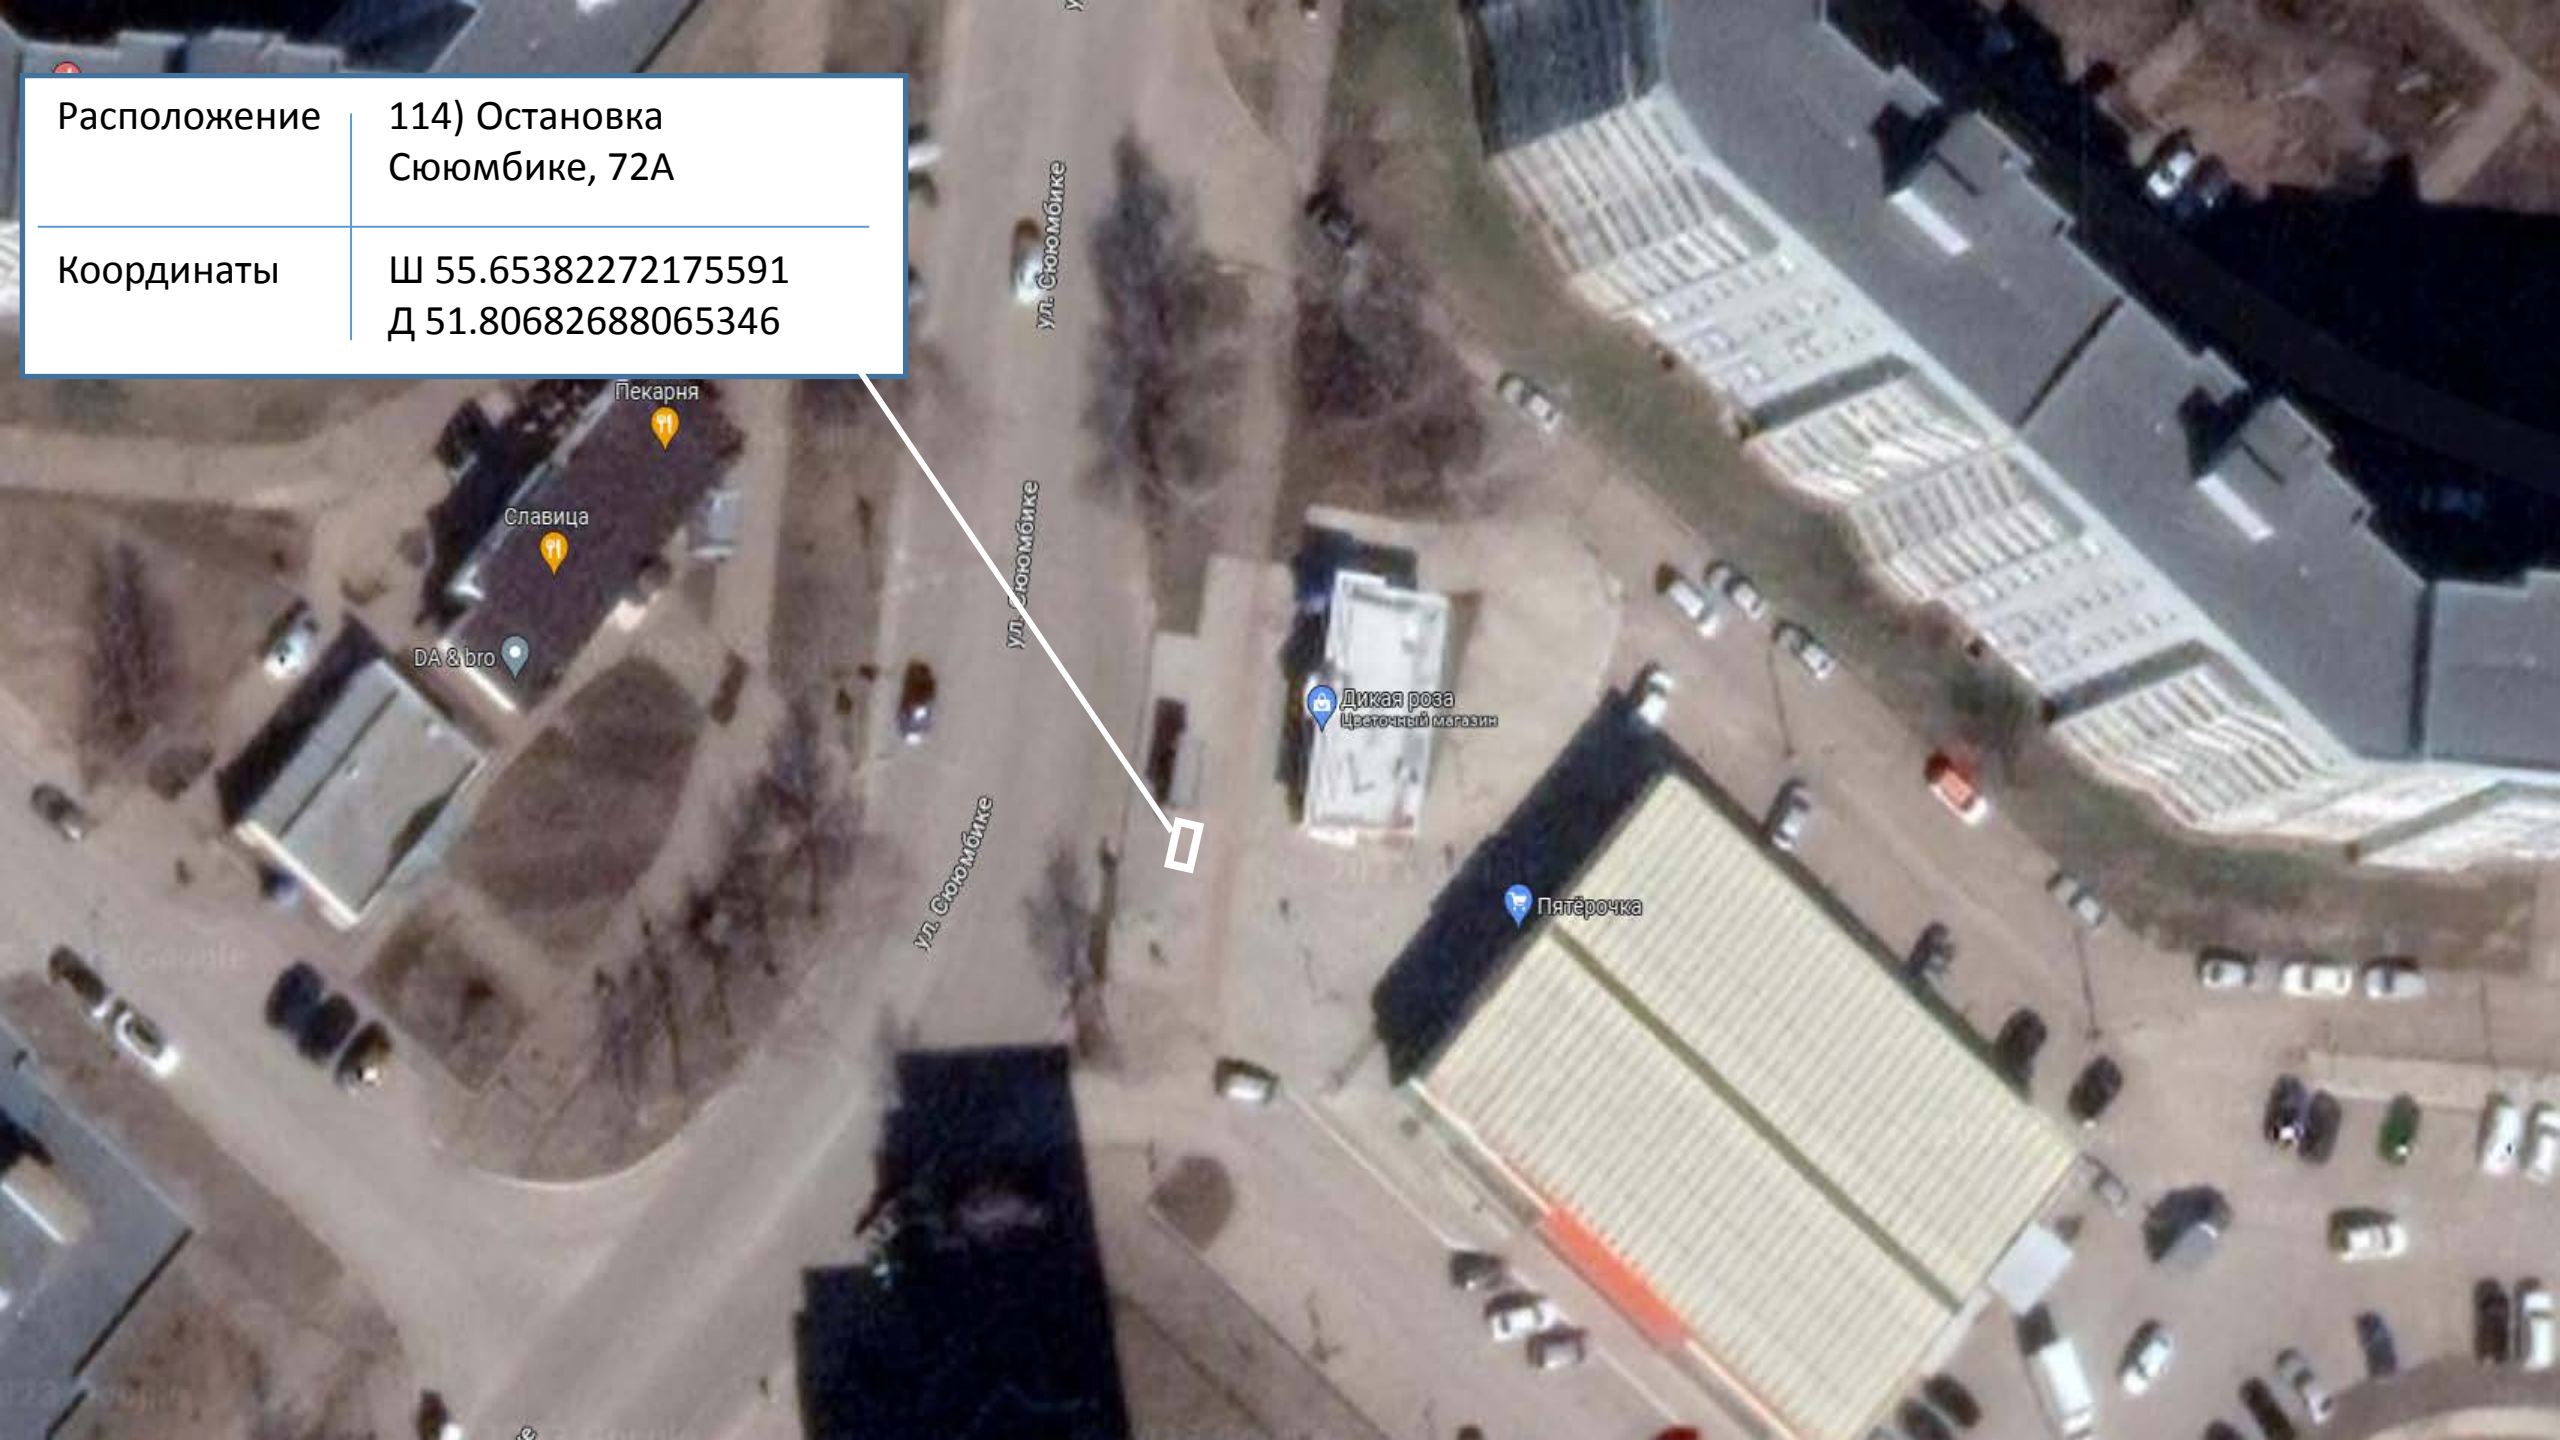

Расположение

114) Остановка
Сююмбике, 72А

Координаты

Ш 55.65382272175591
Д 51.80682688065346