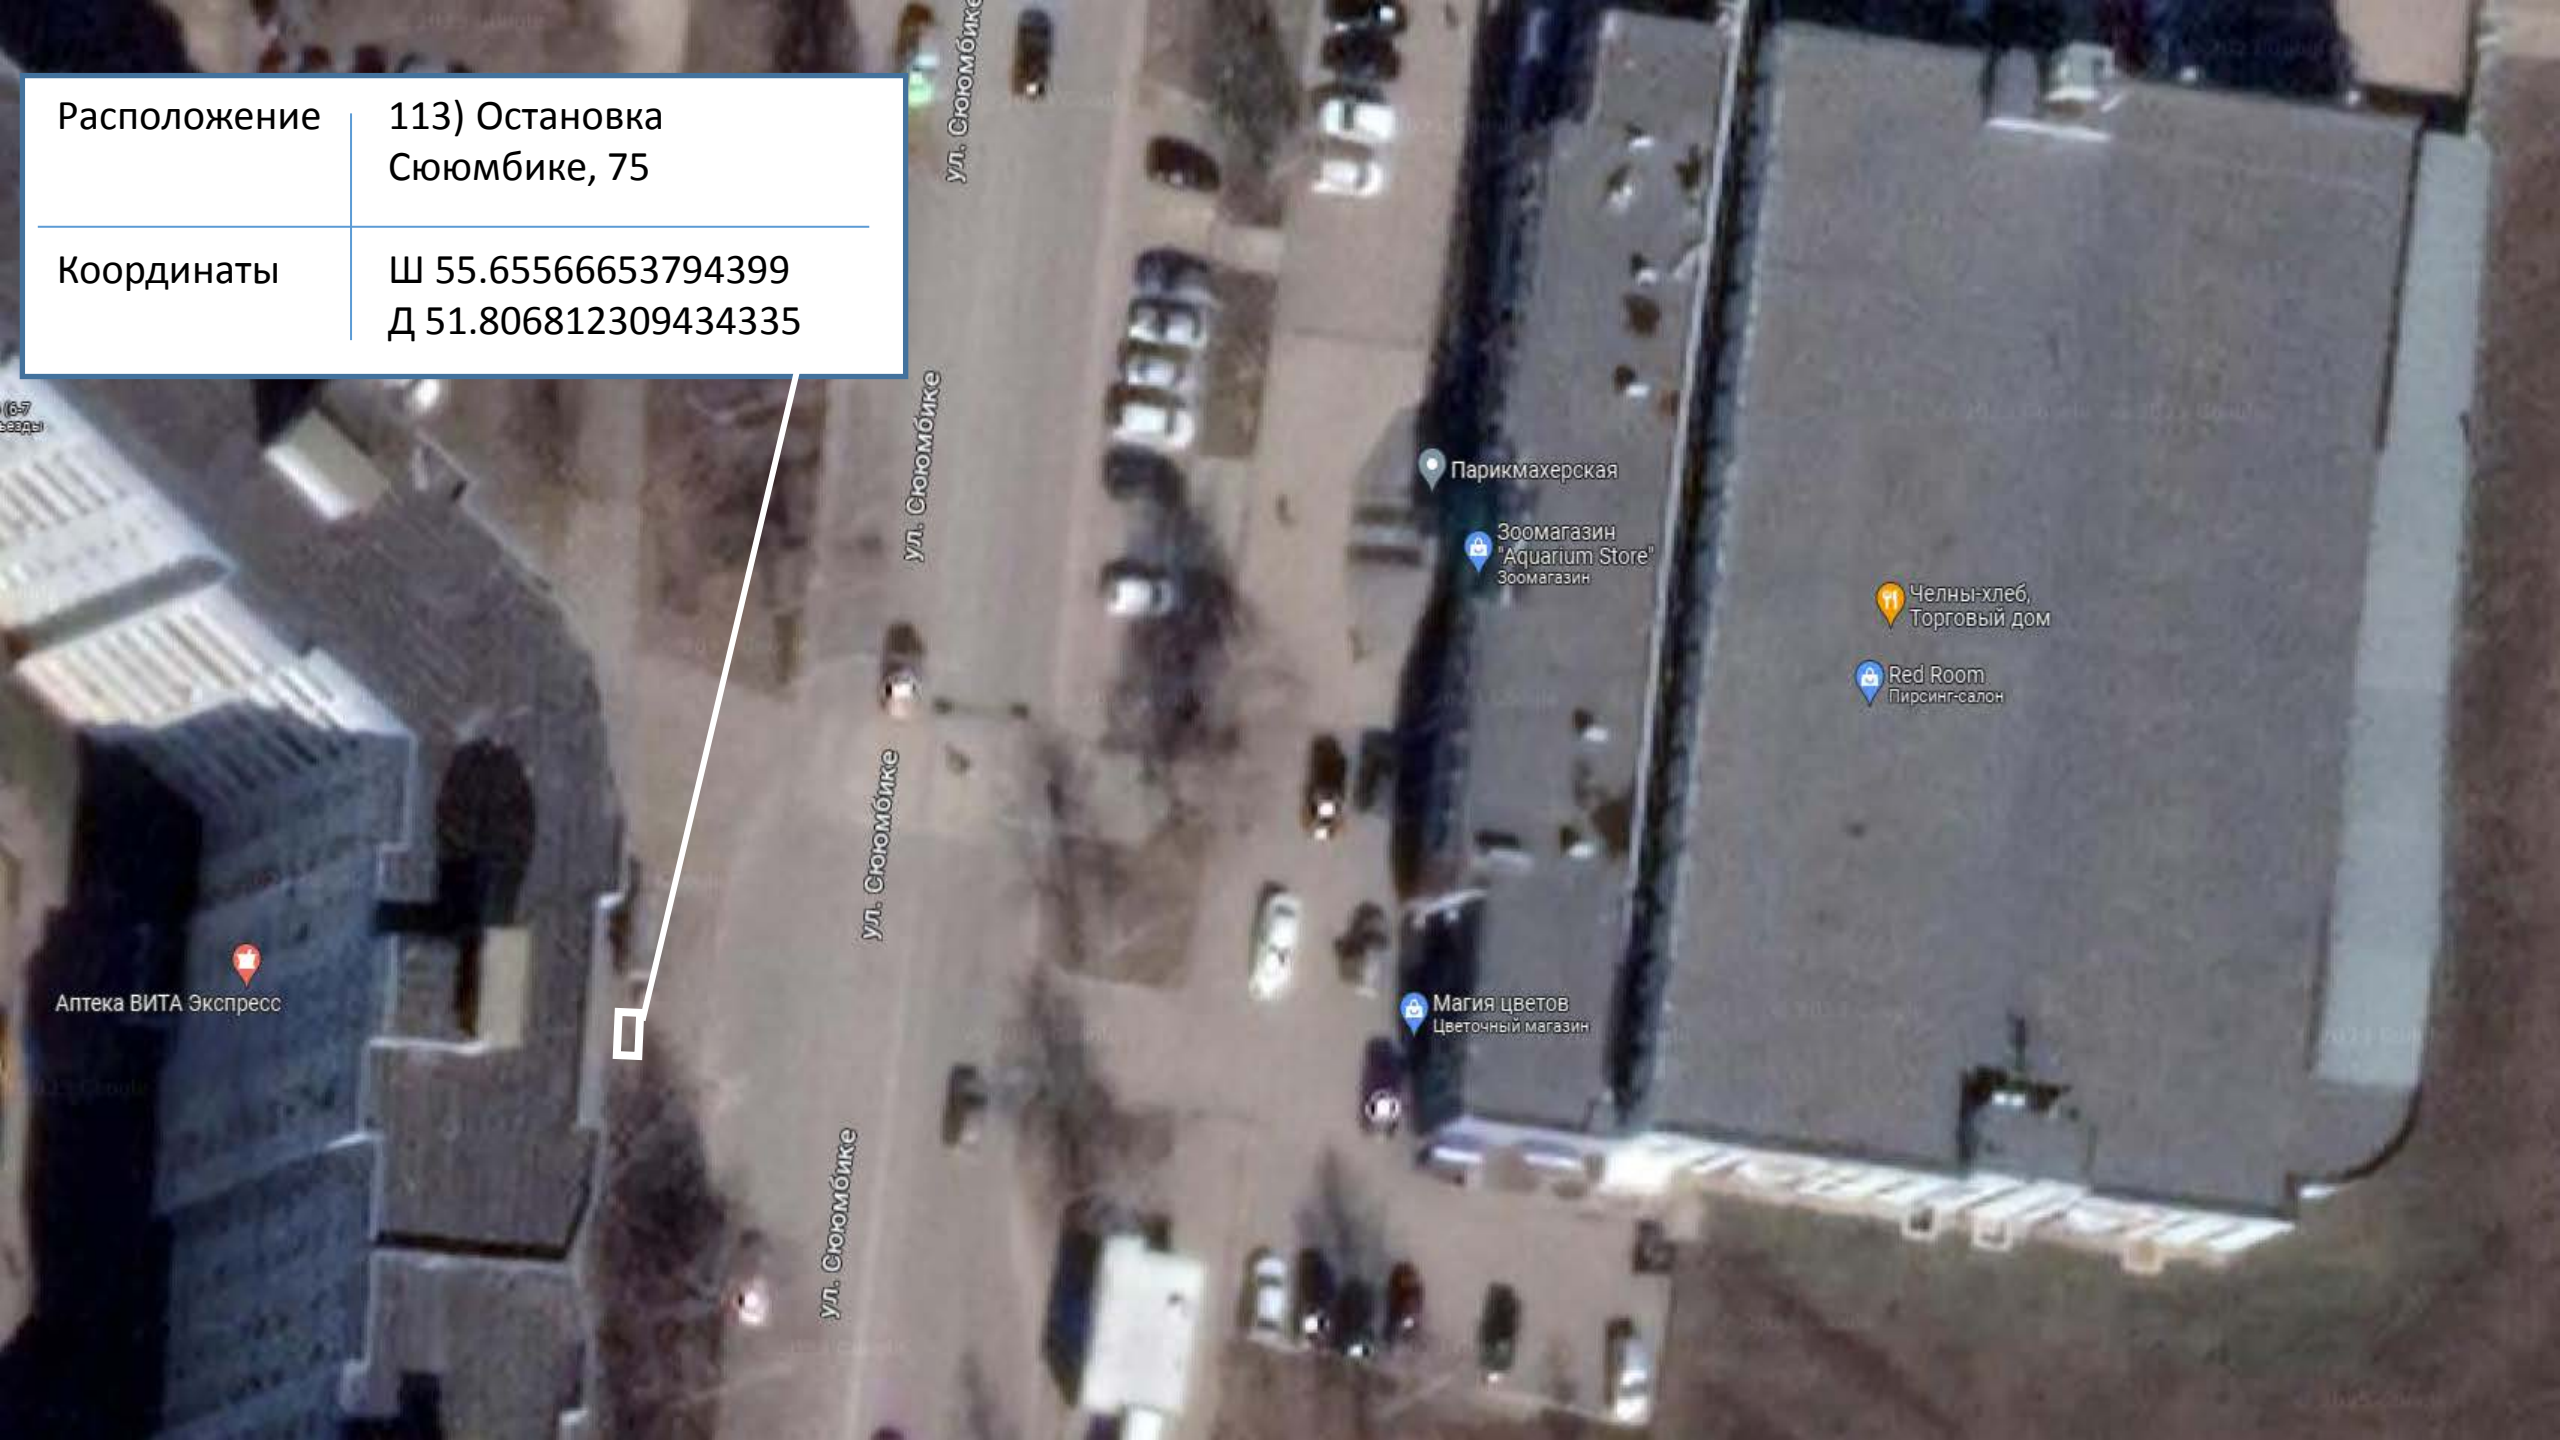

Расположение

112) Остановка
Челны-хлеб

Координаты

Ш 55.655414805666574
Д 51.807241462876696

Расположение

113) Остановка
Сююмбике, 75

Координаты

Ш 55.65566653794399
Д 51.806812309434335