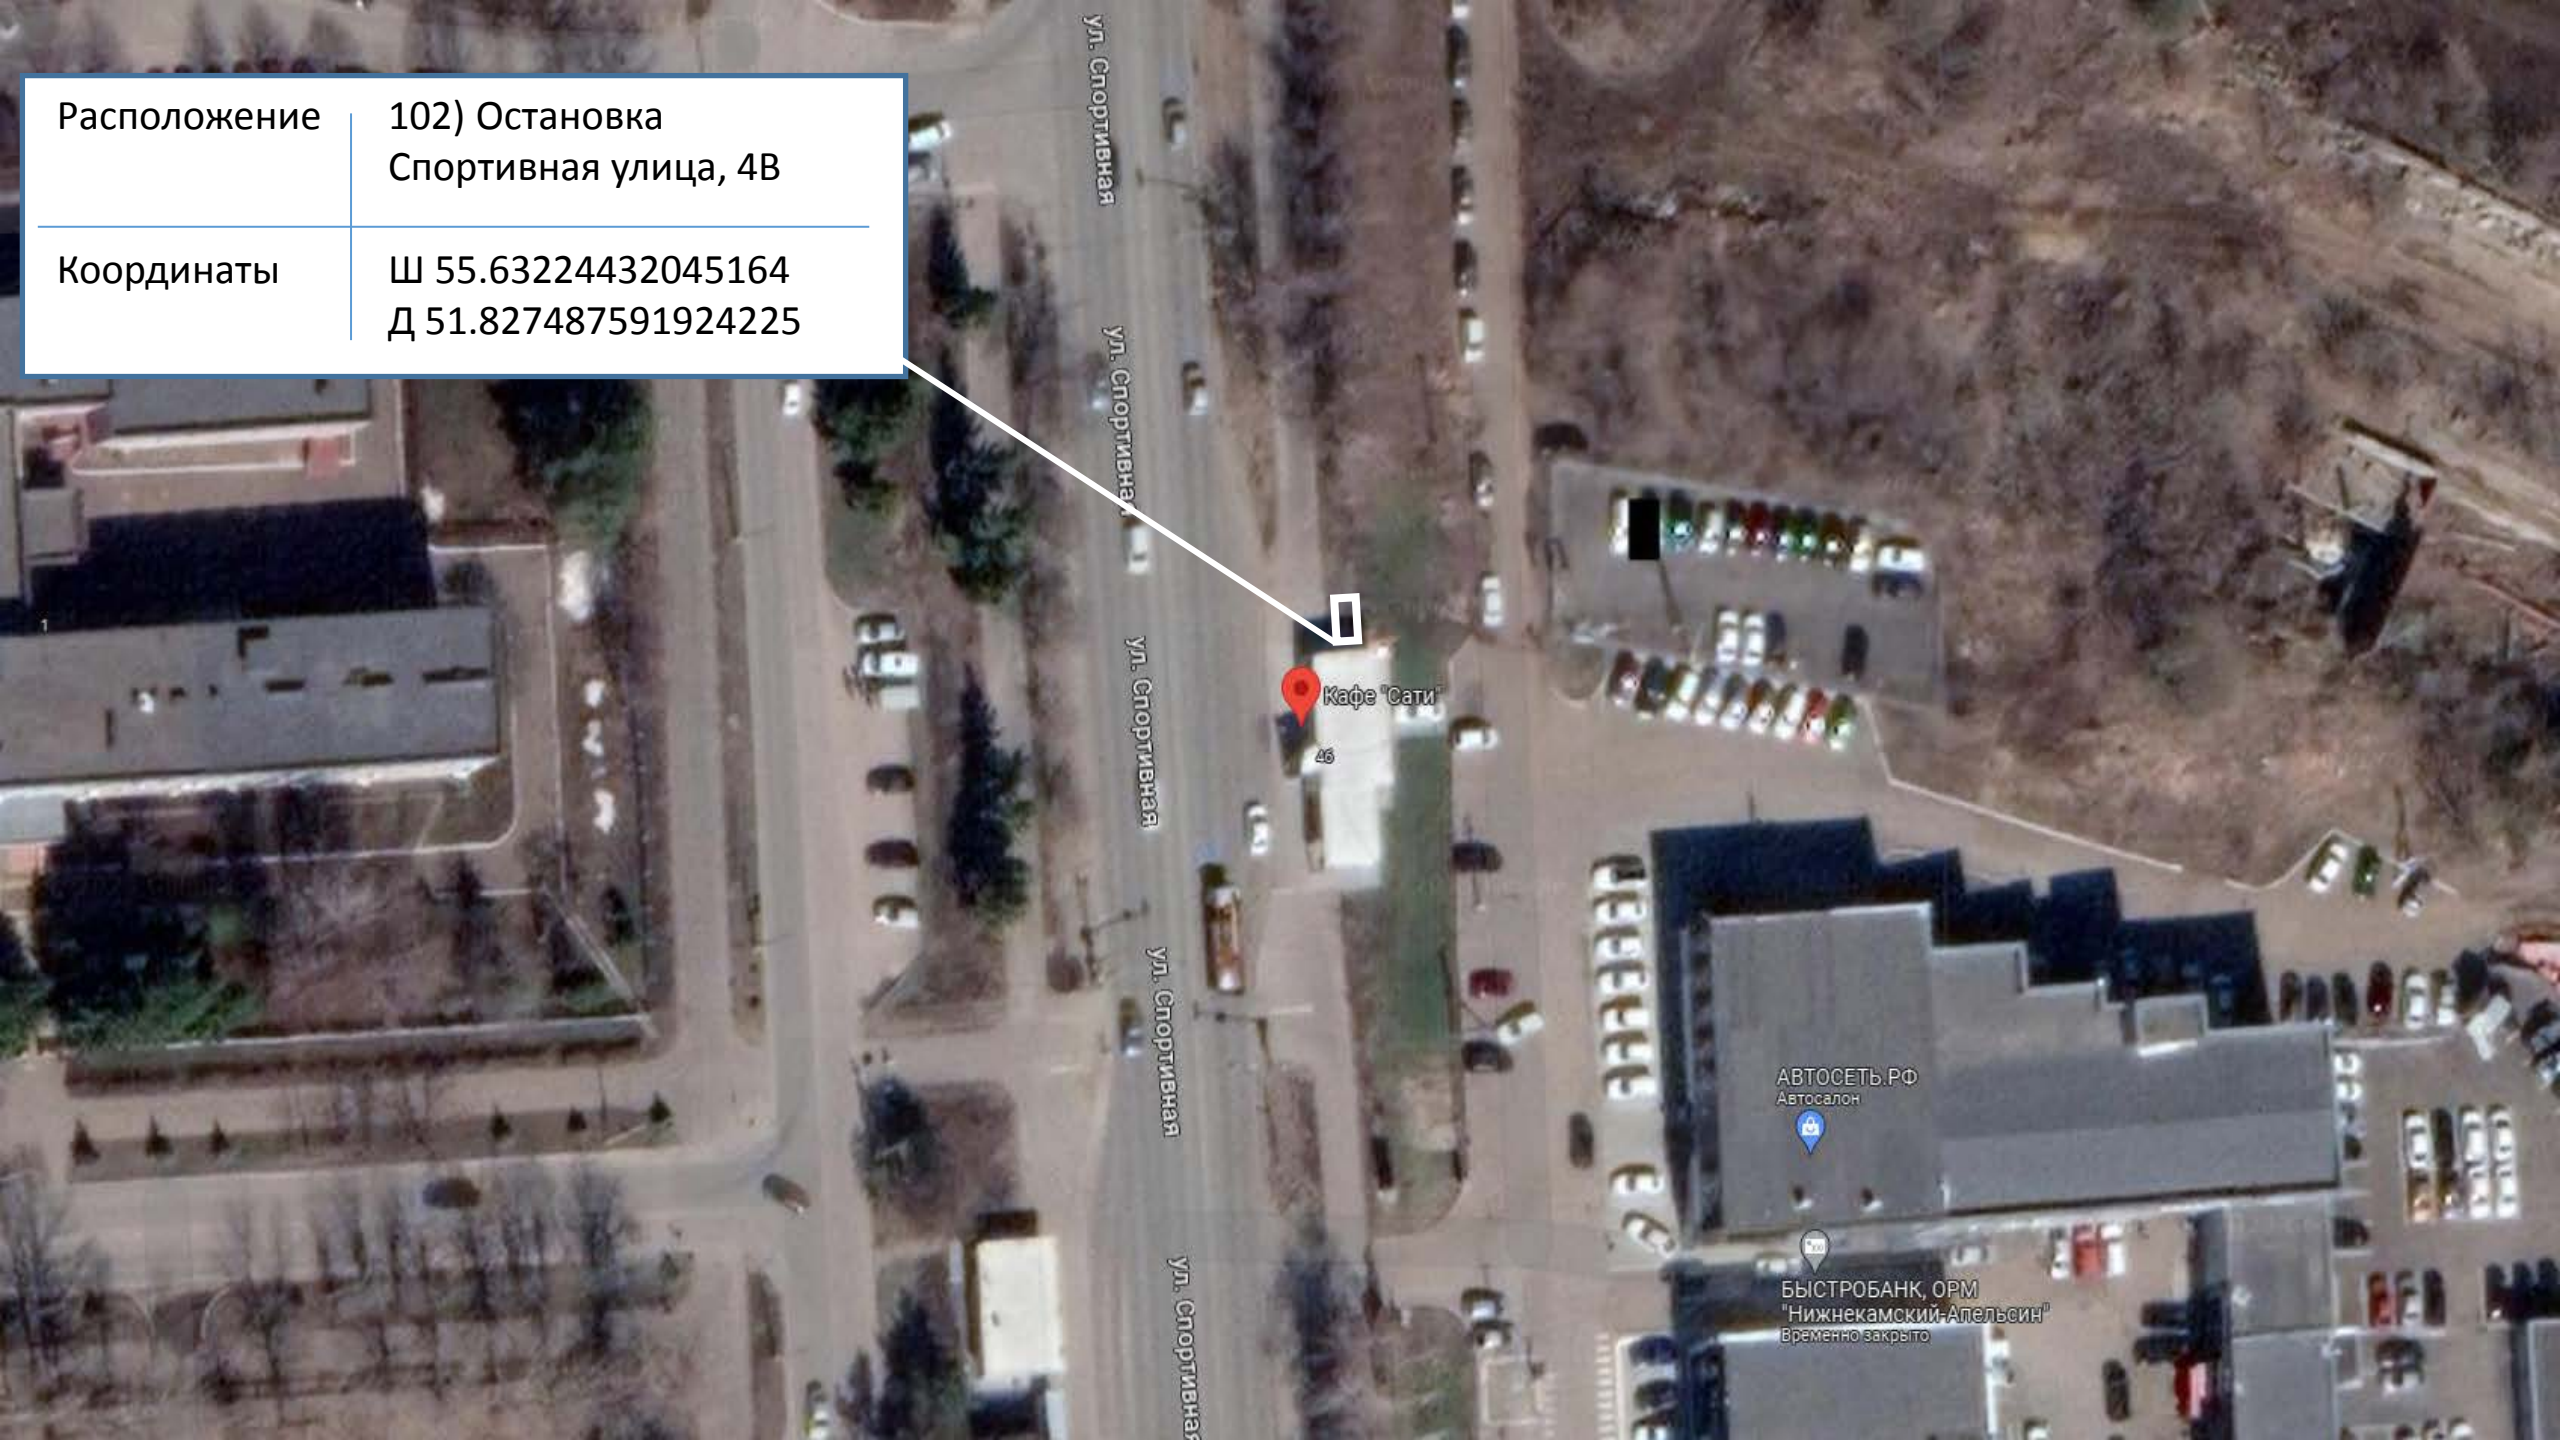

Расположение

102) Остановка
Спортивная улица, 4В

Координаты

Ш 55.63224432045164
Д 51.827487591924225