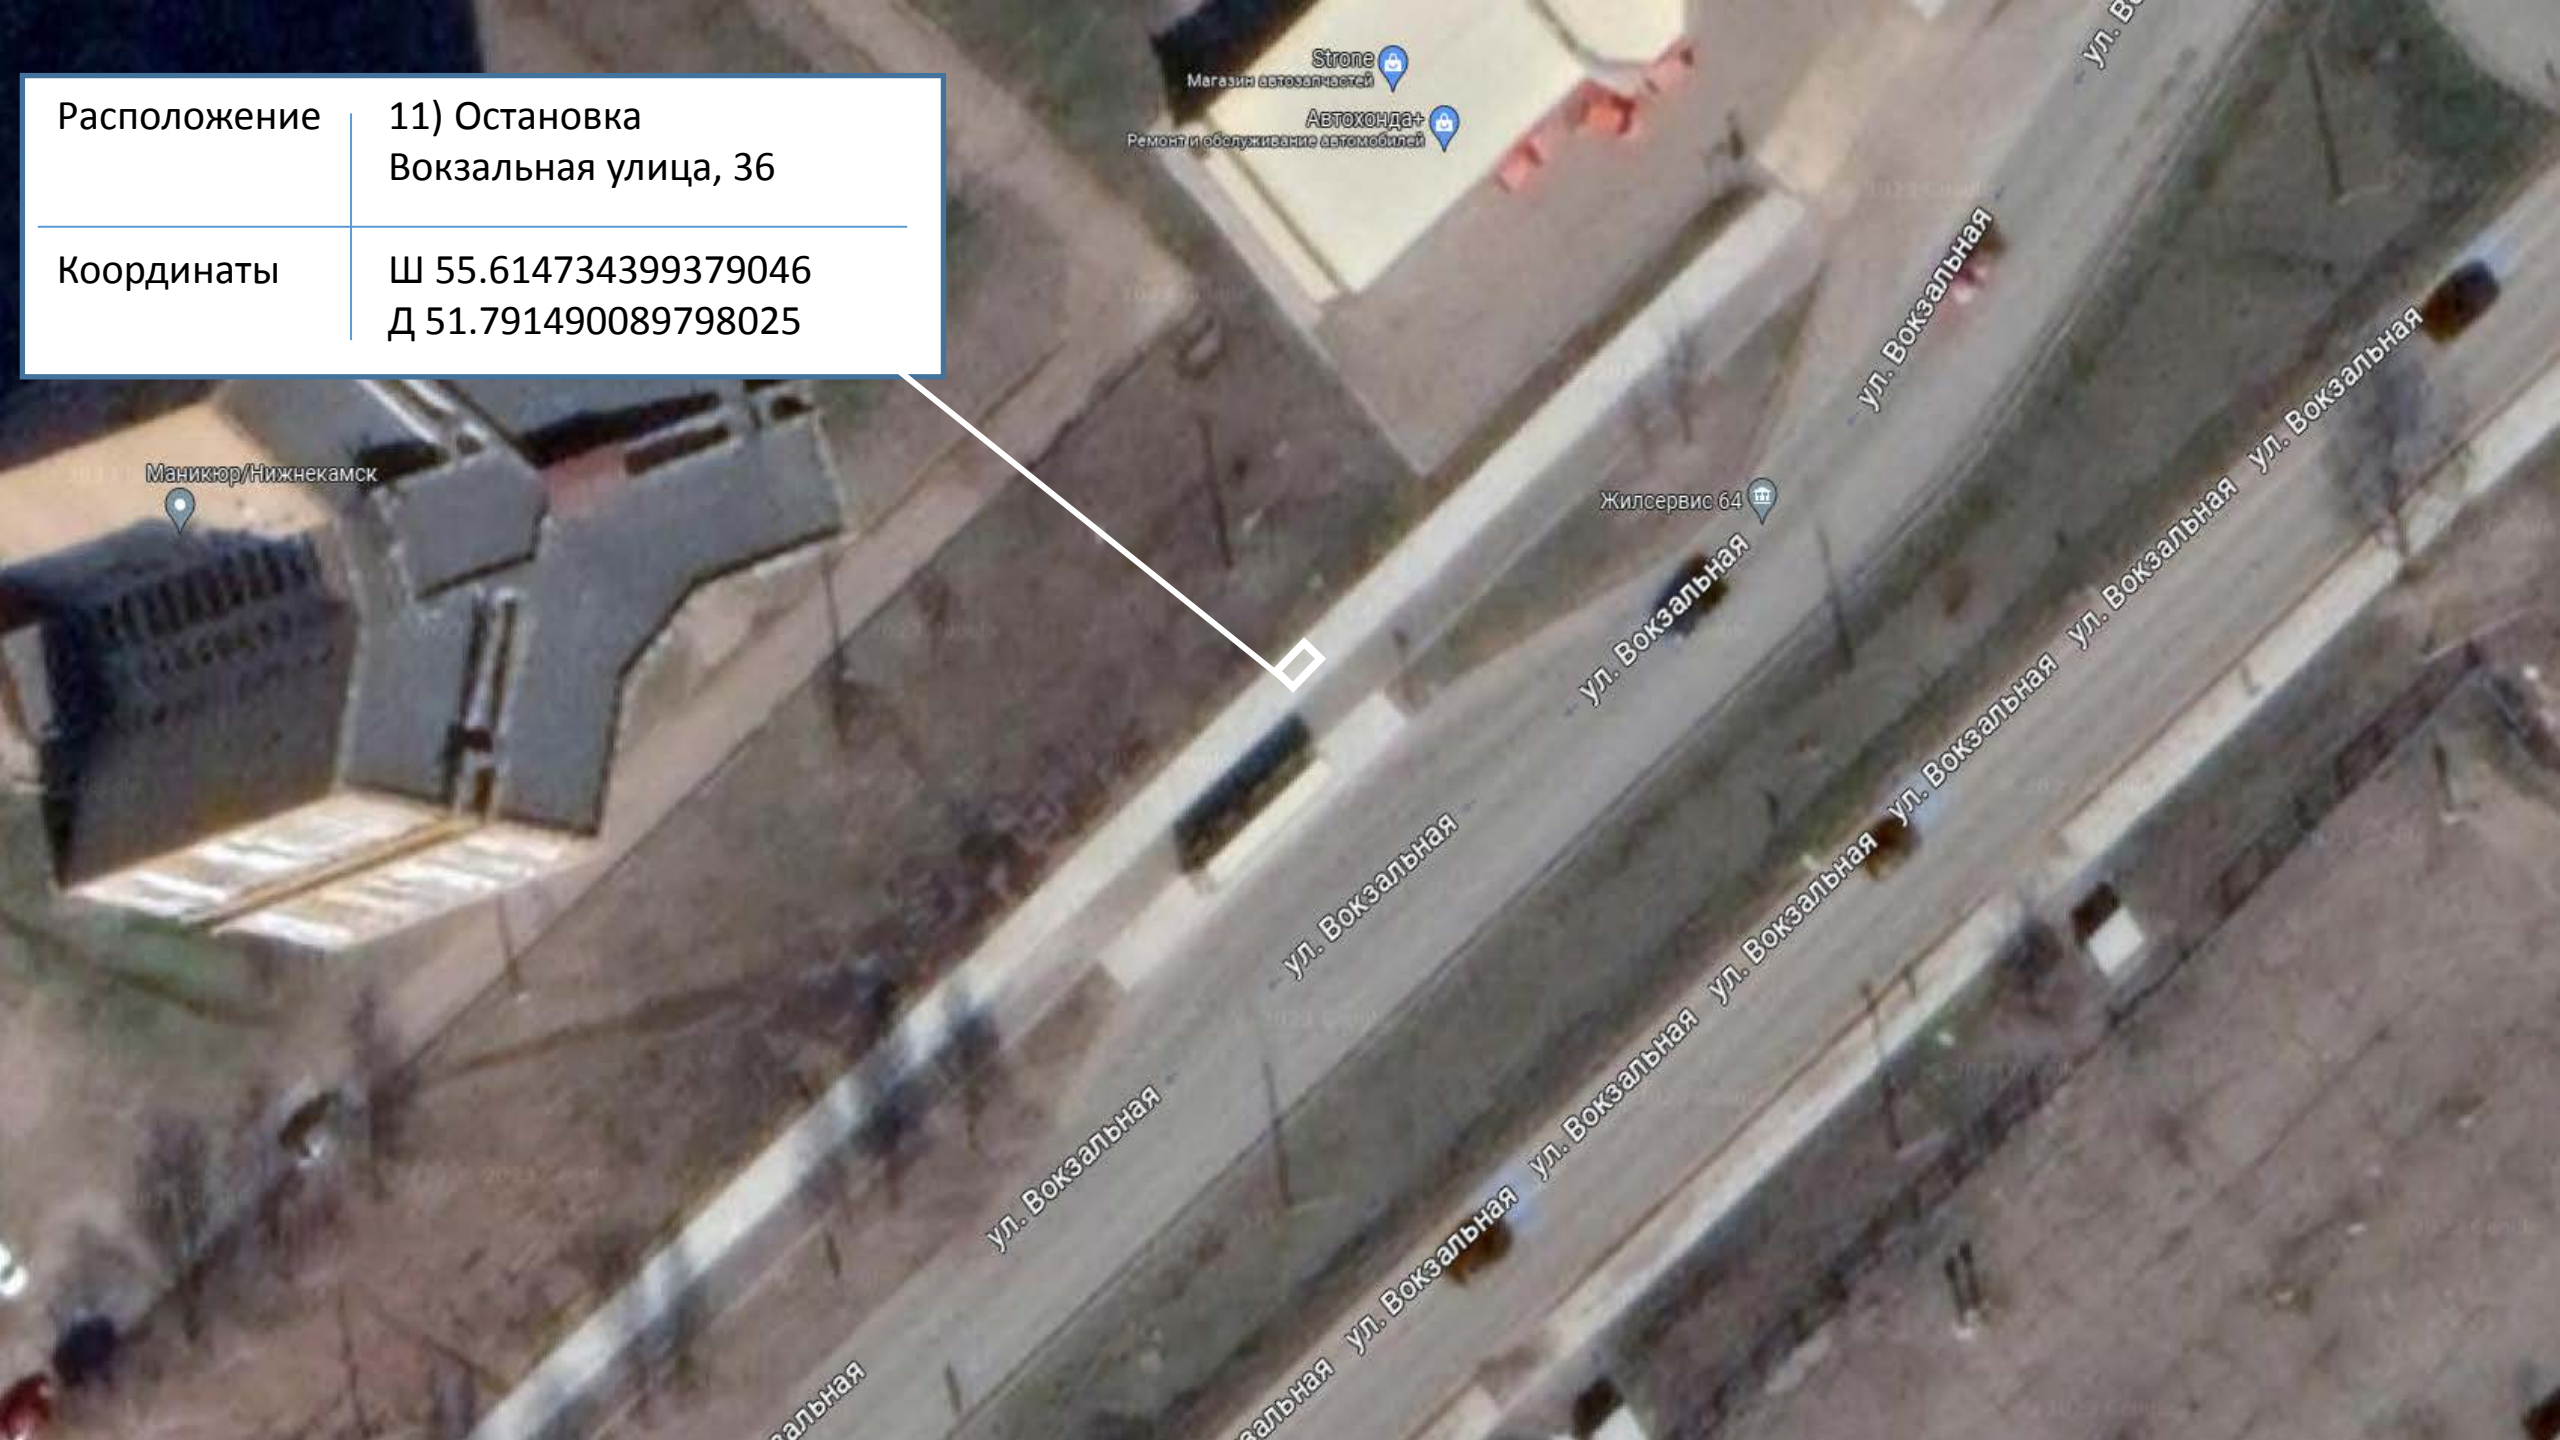

Спортмастер
Магазин спорттоваров

Видеонаблюдение
НИЖНЕКАМСК

Расположение 10) м-н Перекресток

Координаты Ш 55.65212421486207
Д 51.82122945689923

Расположение 11) Остановка
Вокзальная улица, 36

Координаты Ш 55.614734399379046
Д 51.791490089798025