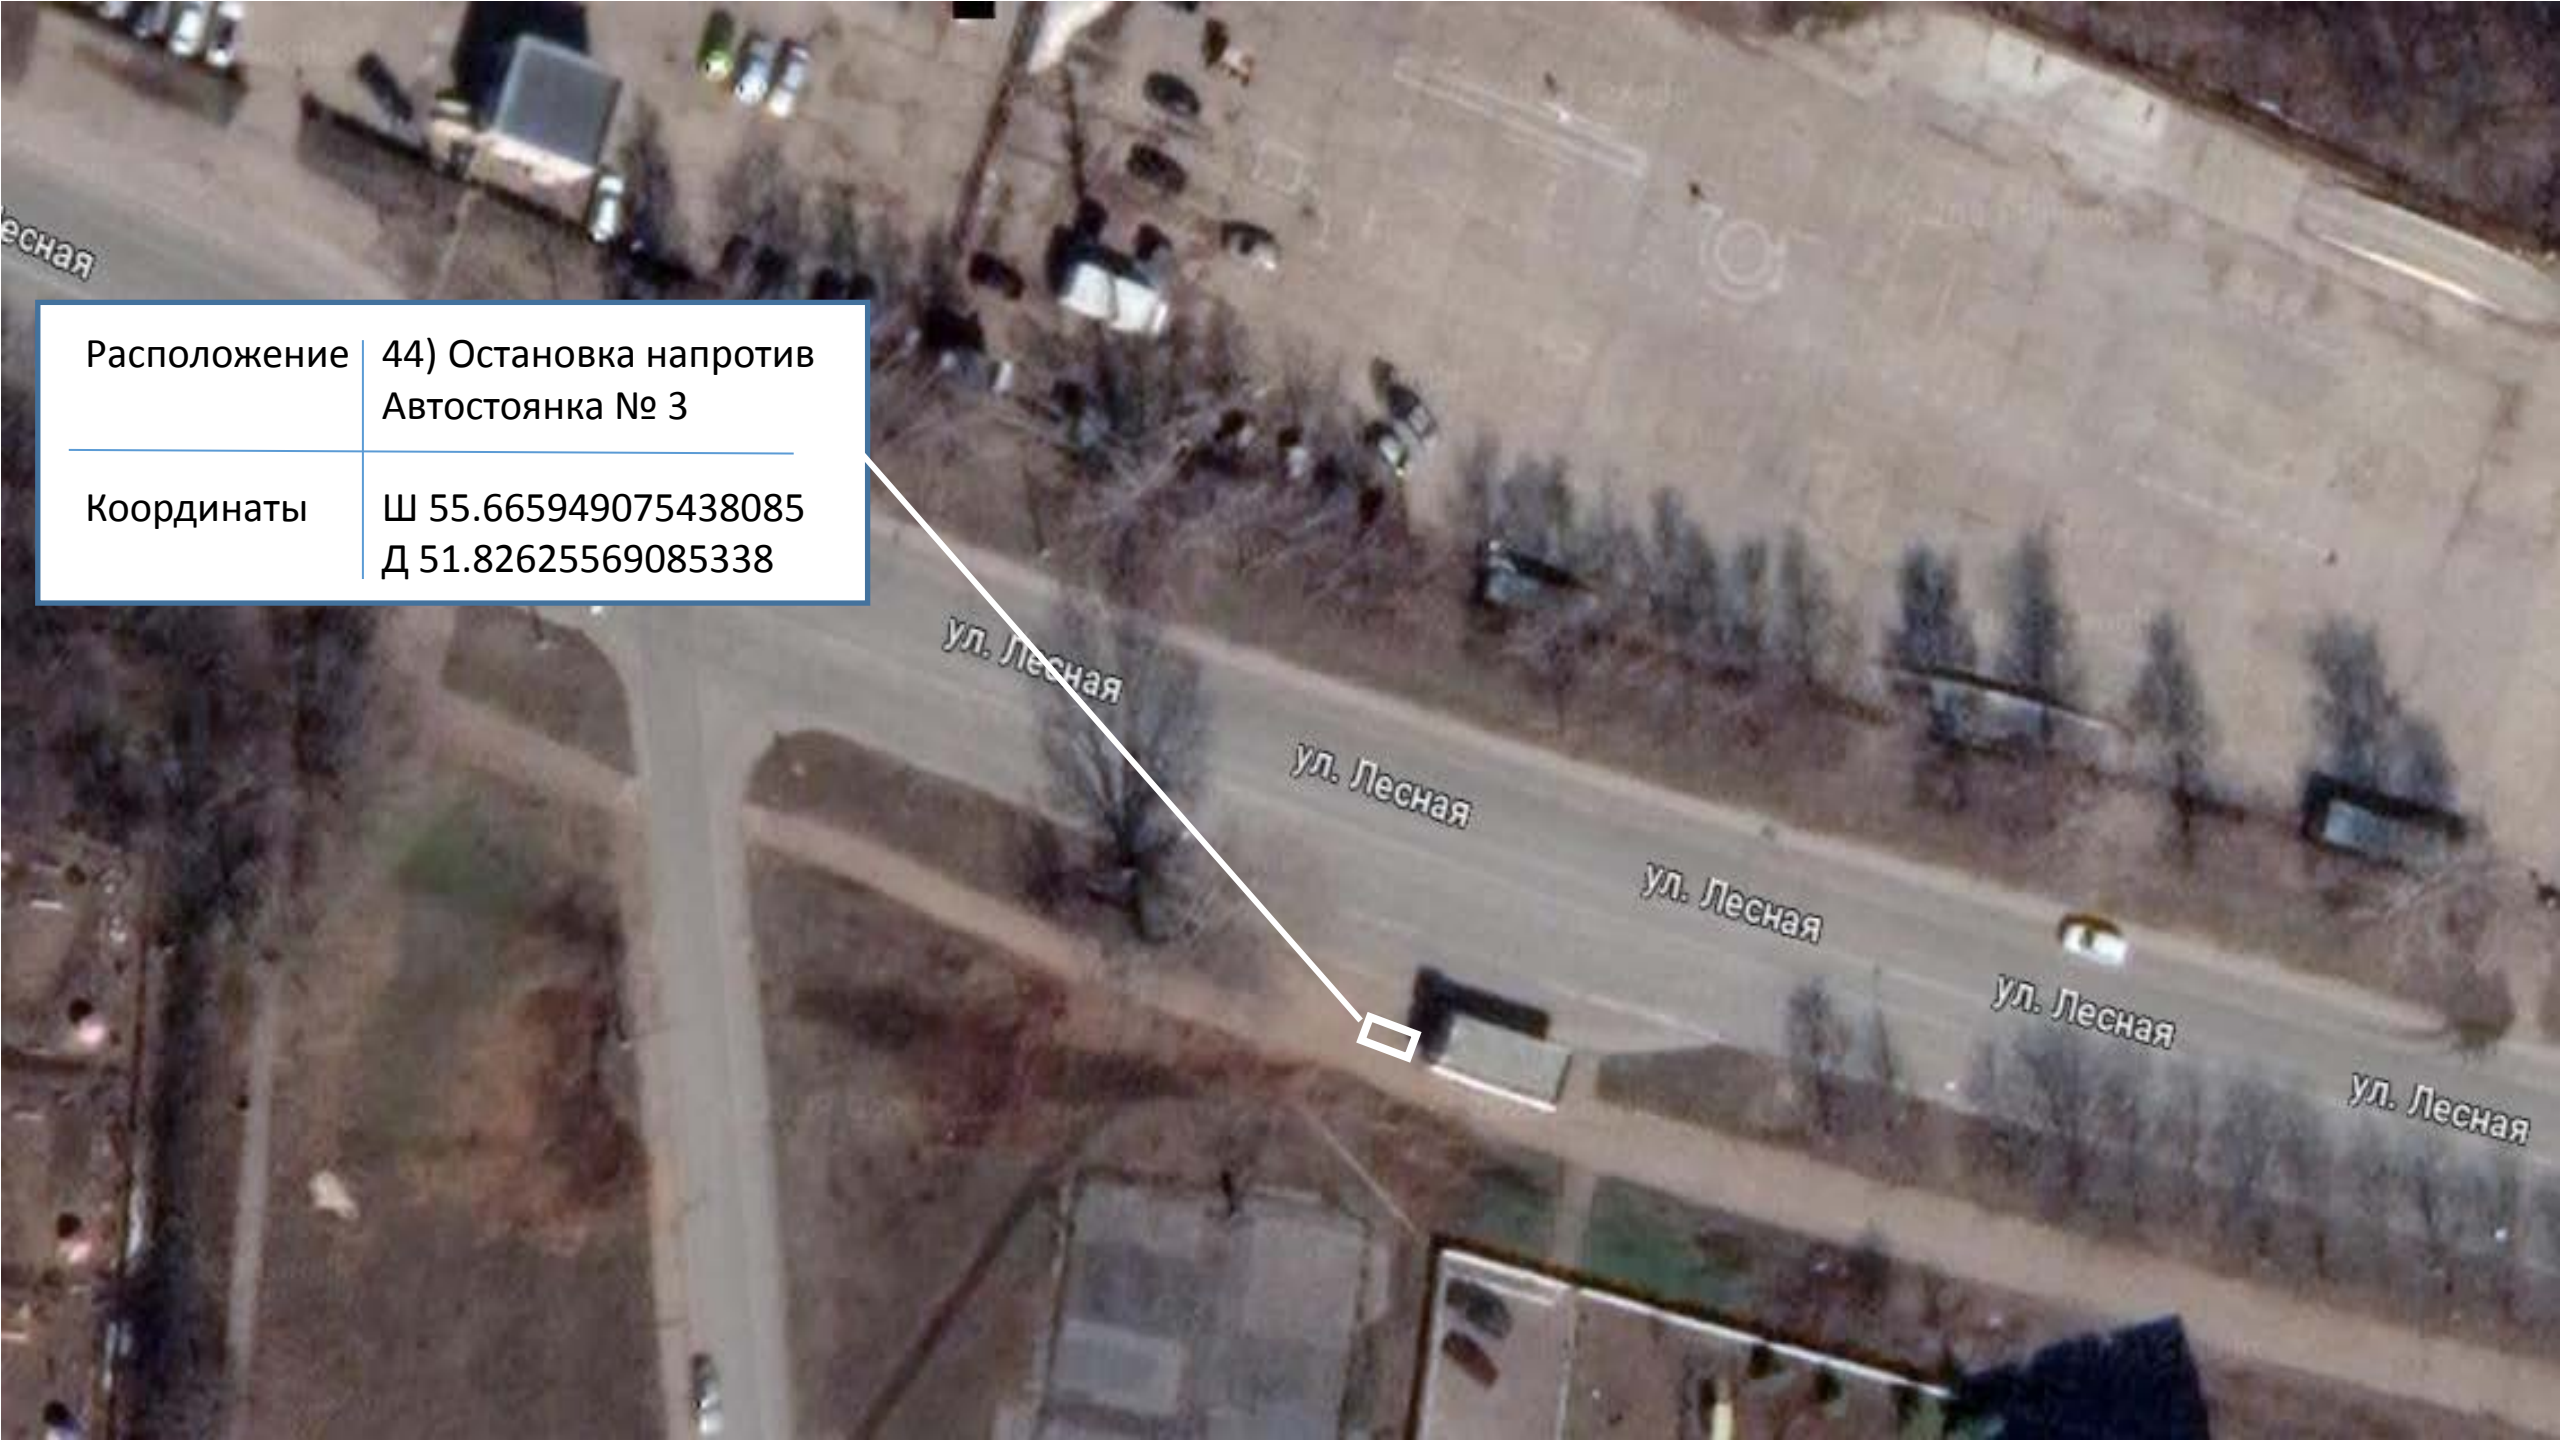

Расположение | 44) Остановка напротив
Автостоянка № 3

Координаты | Ш 55.665949075438085
Д 51.82625569085338