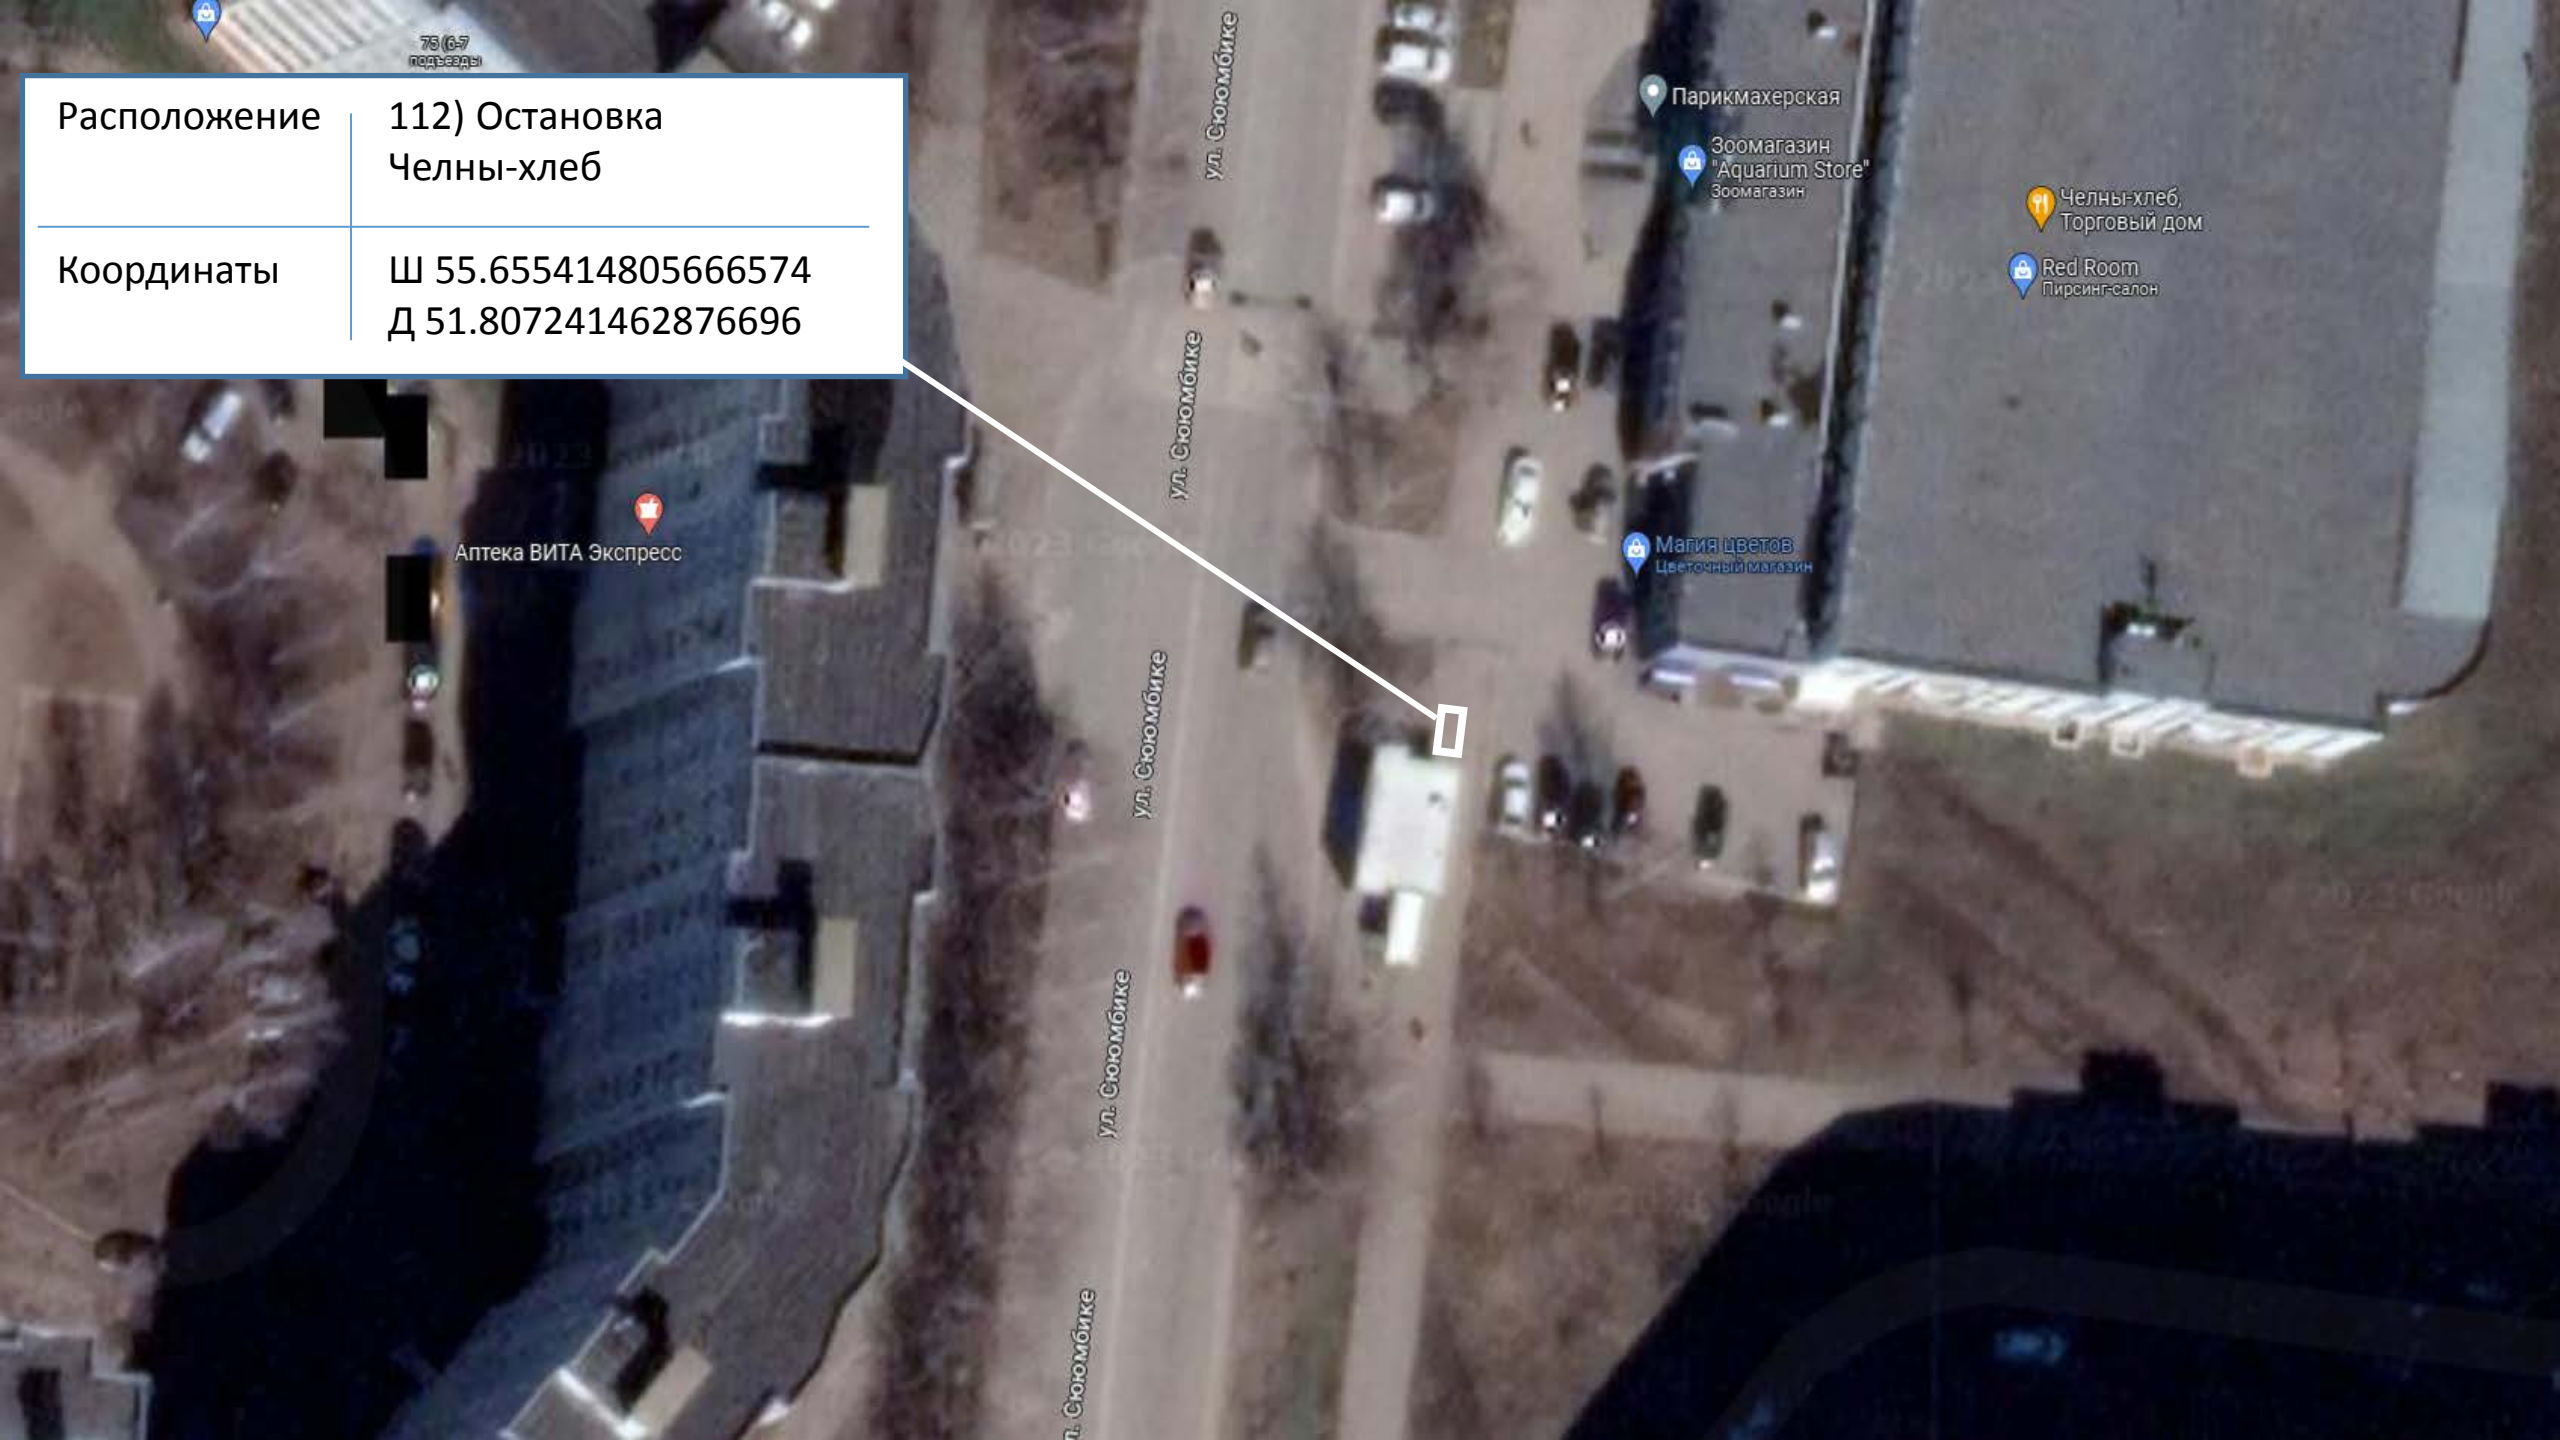

Расположение

112) Остановка
Челны-хлеб

Координаты

Ш 55.655414805666574
Д 51.807241462876696