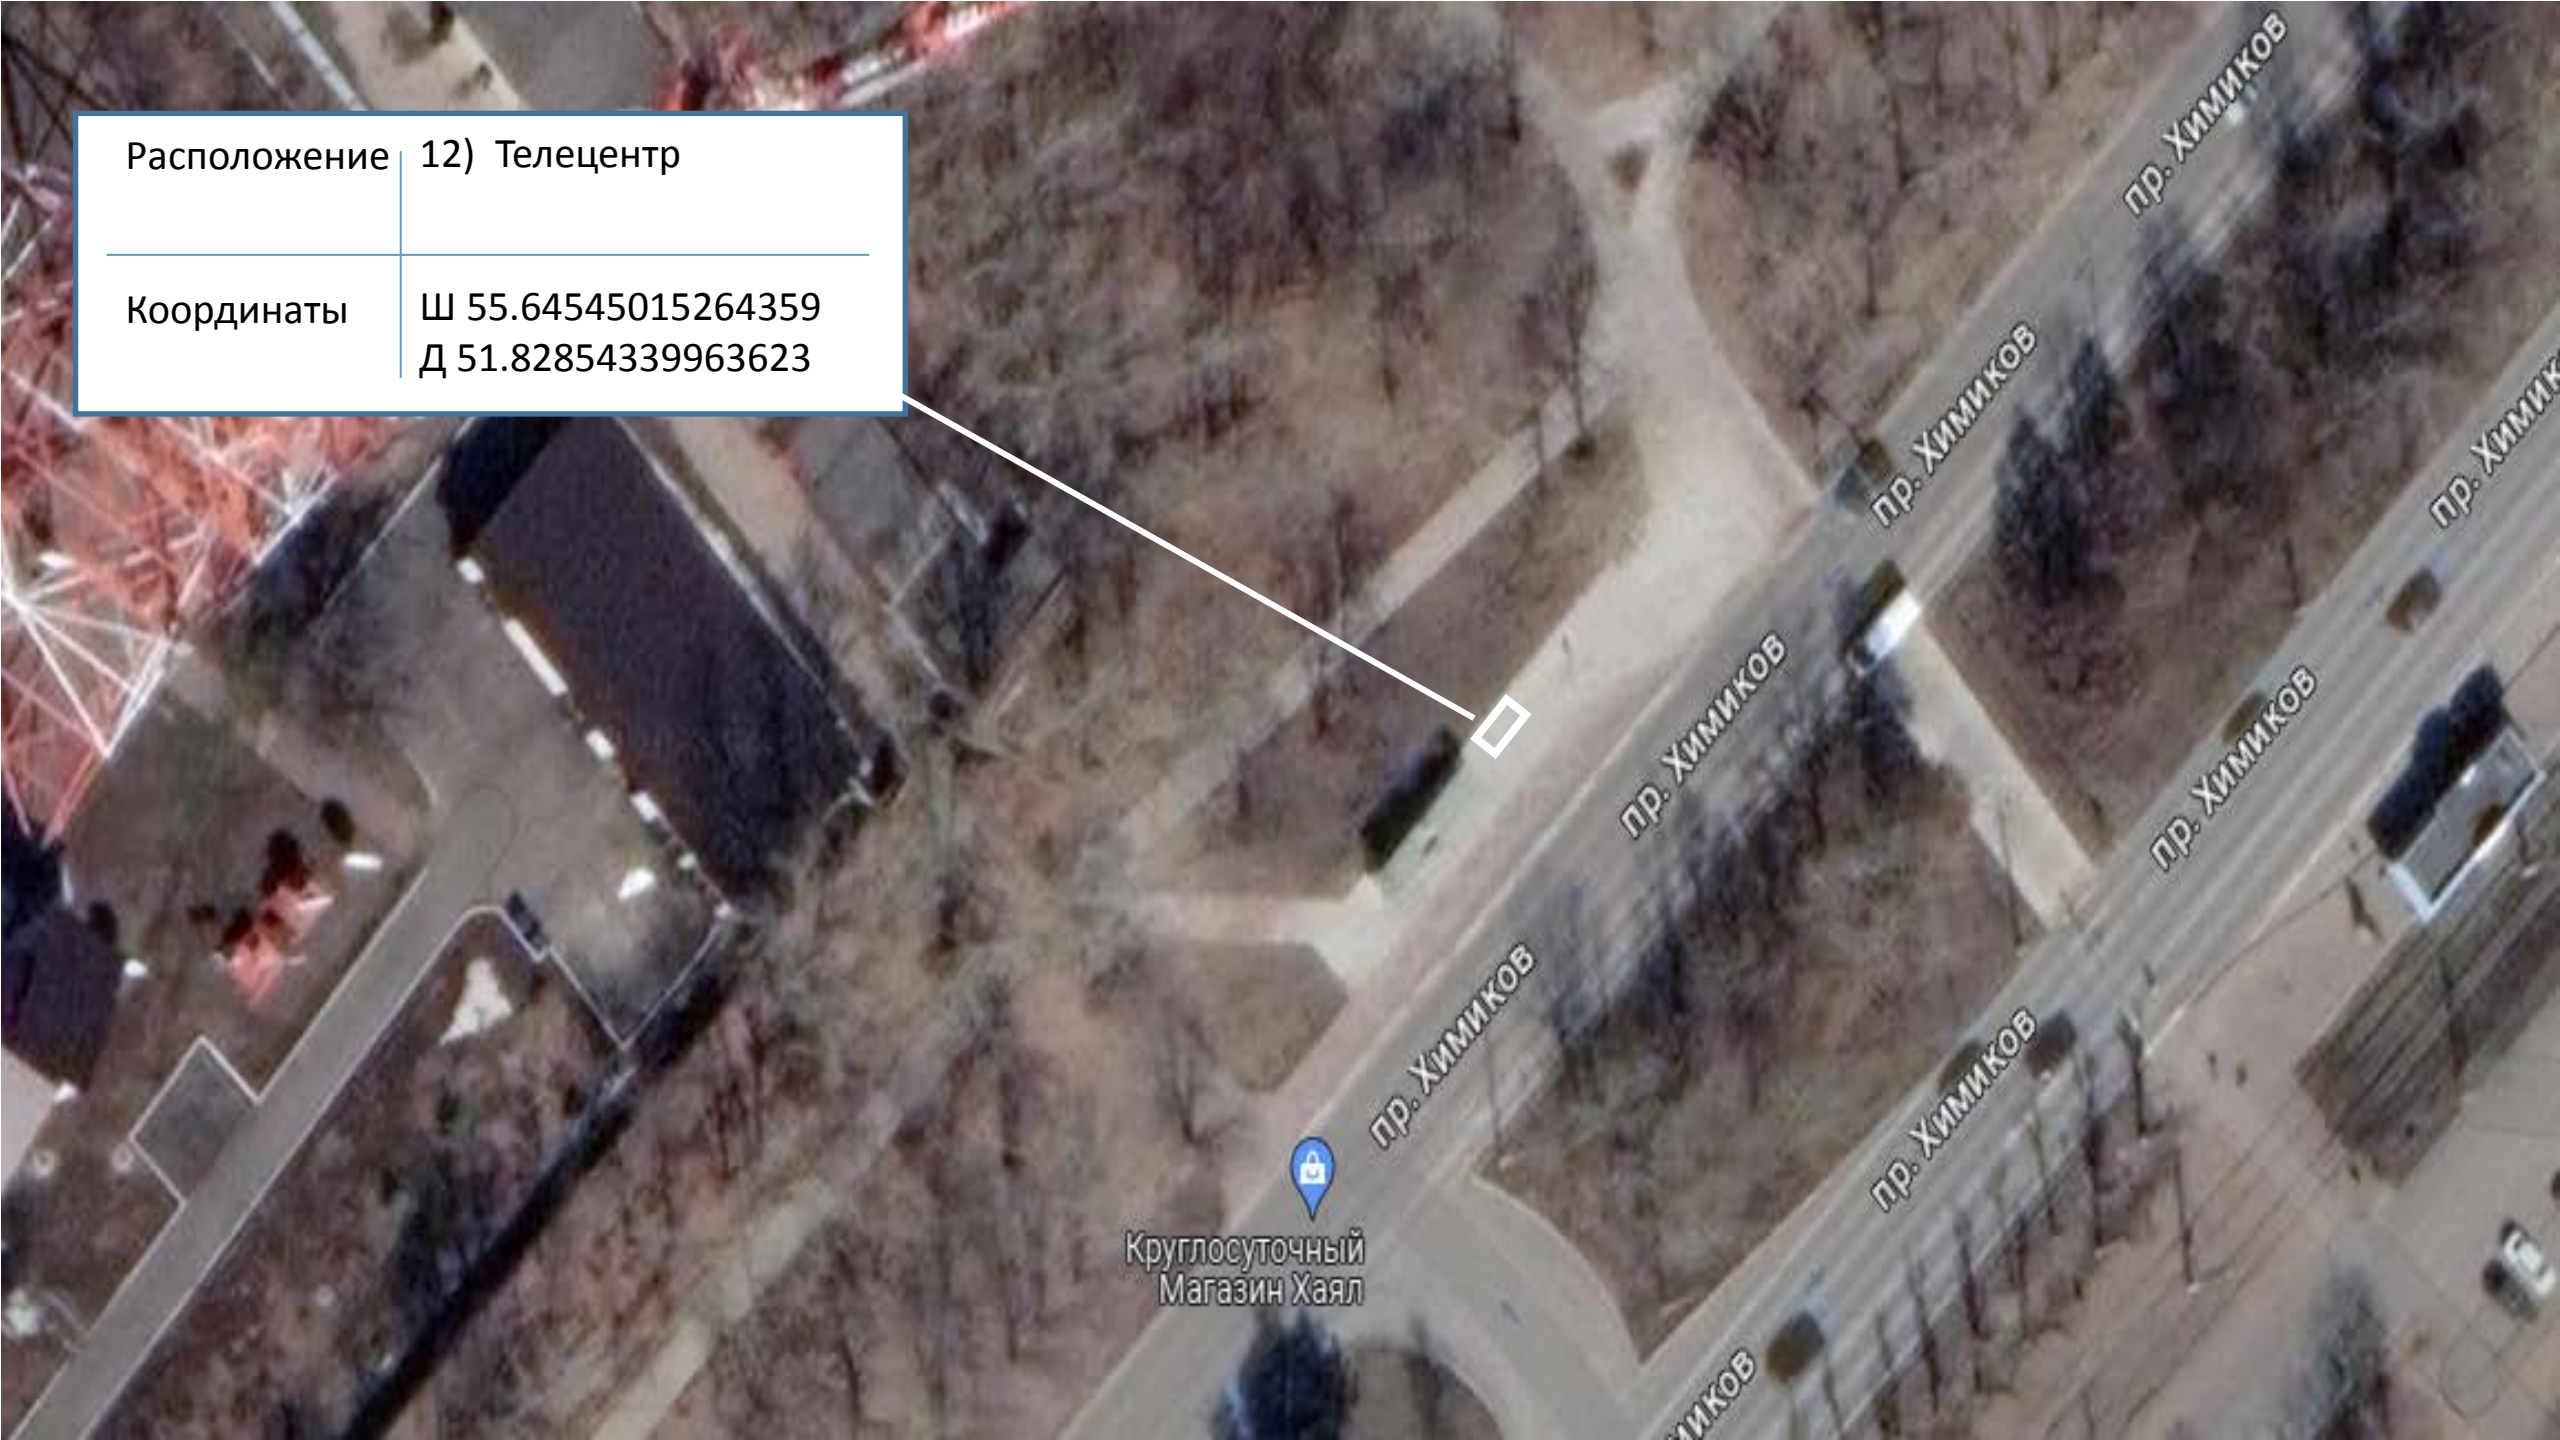

Расположение 12) Телецентр

Координаты Ш 55.64545015264359
Д 51.82854339963623