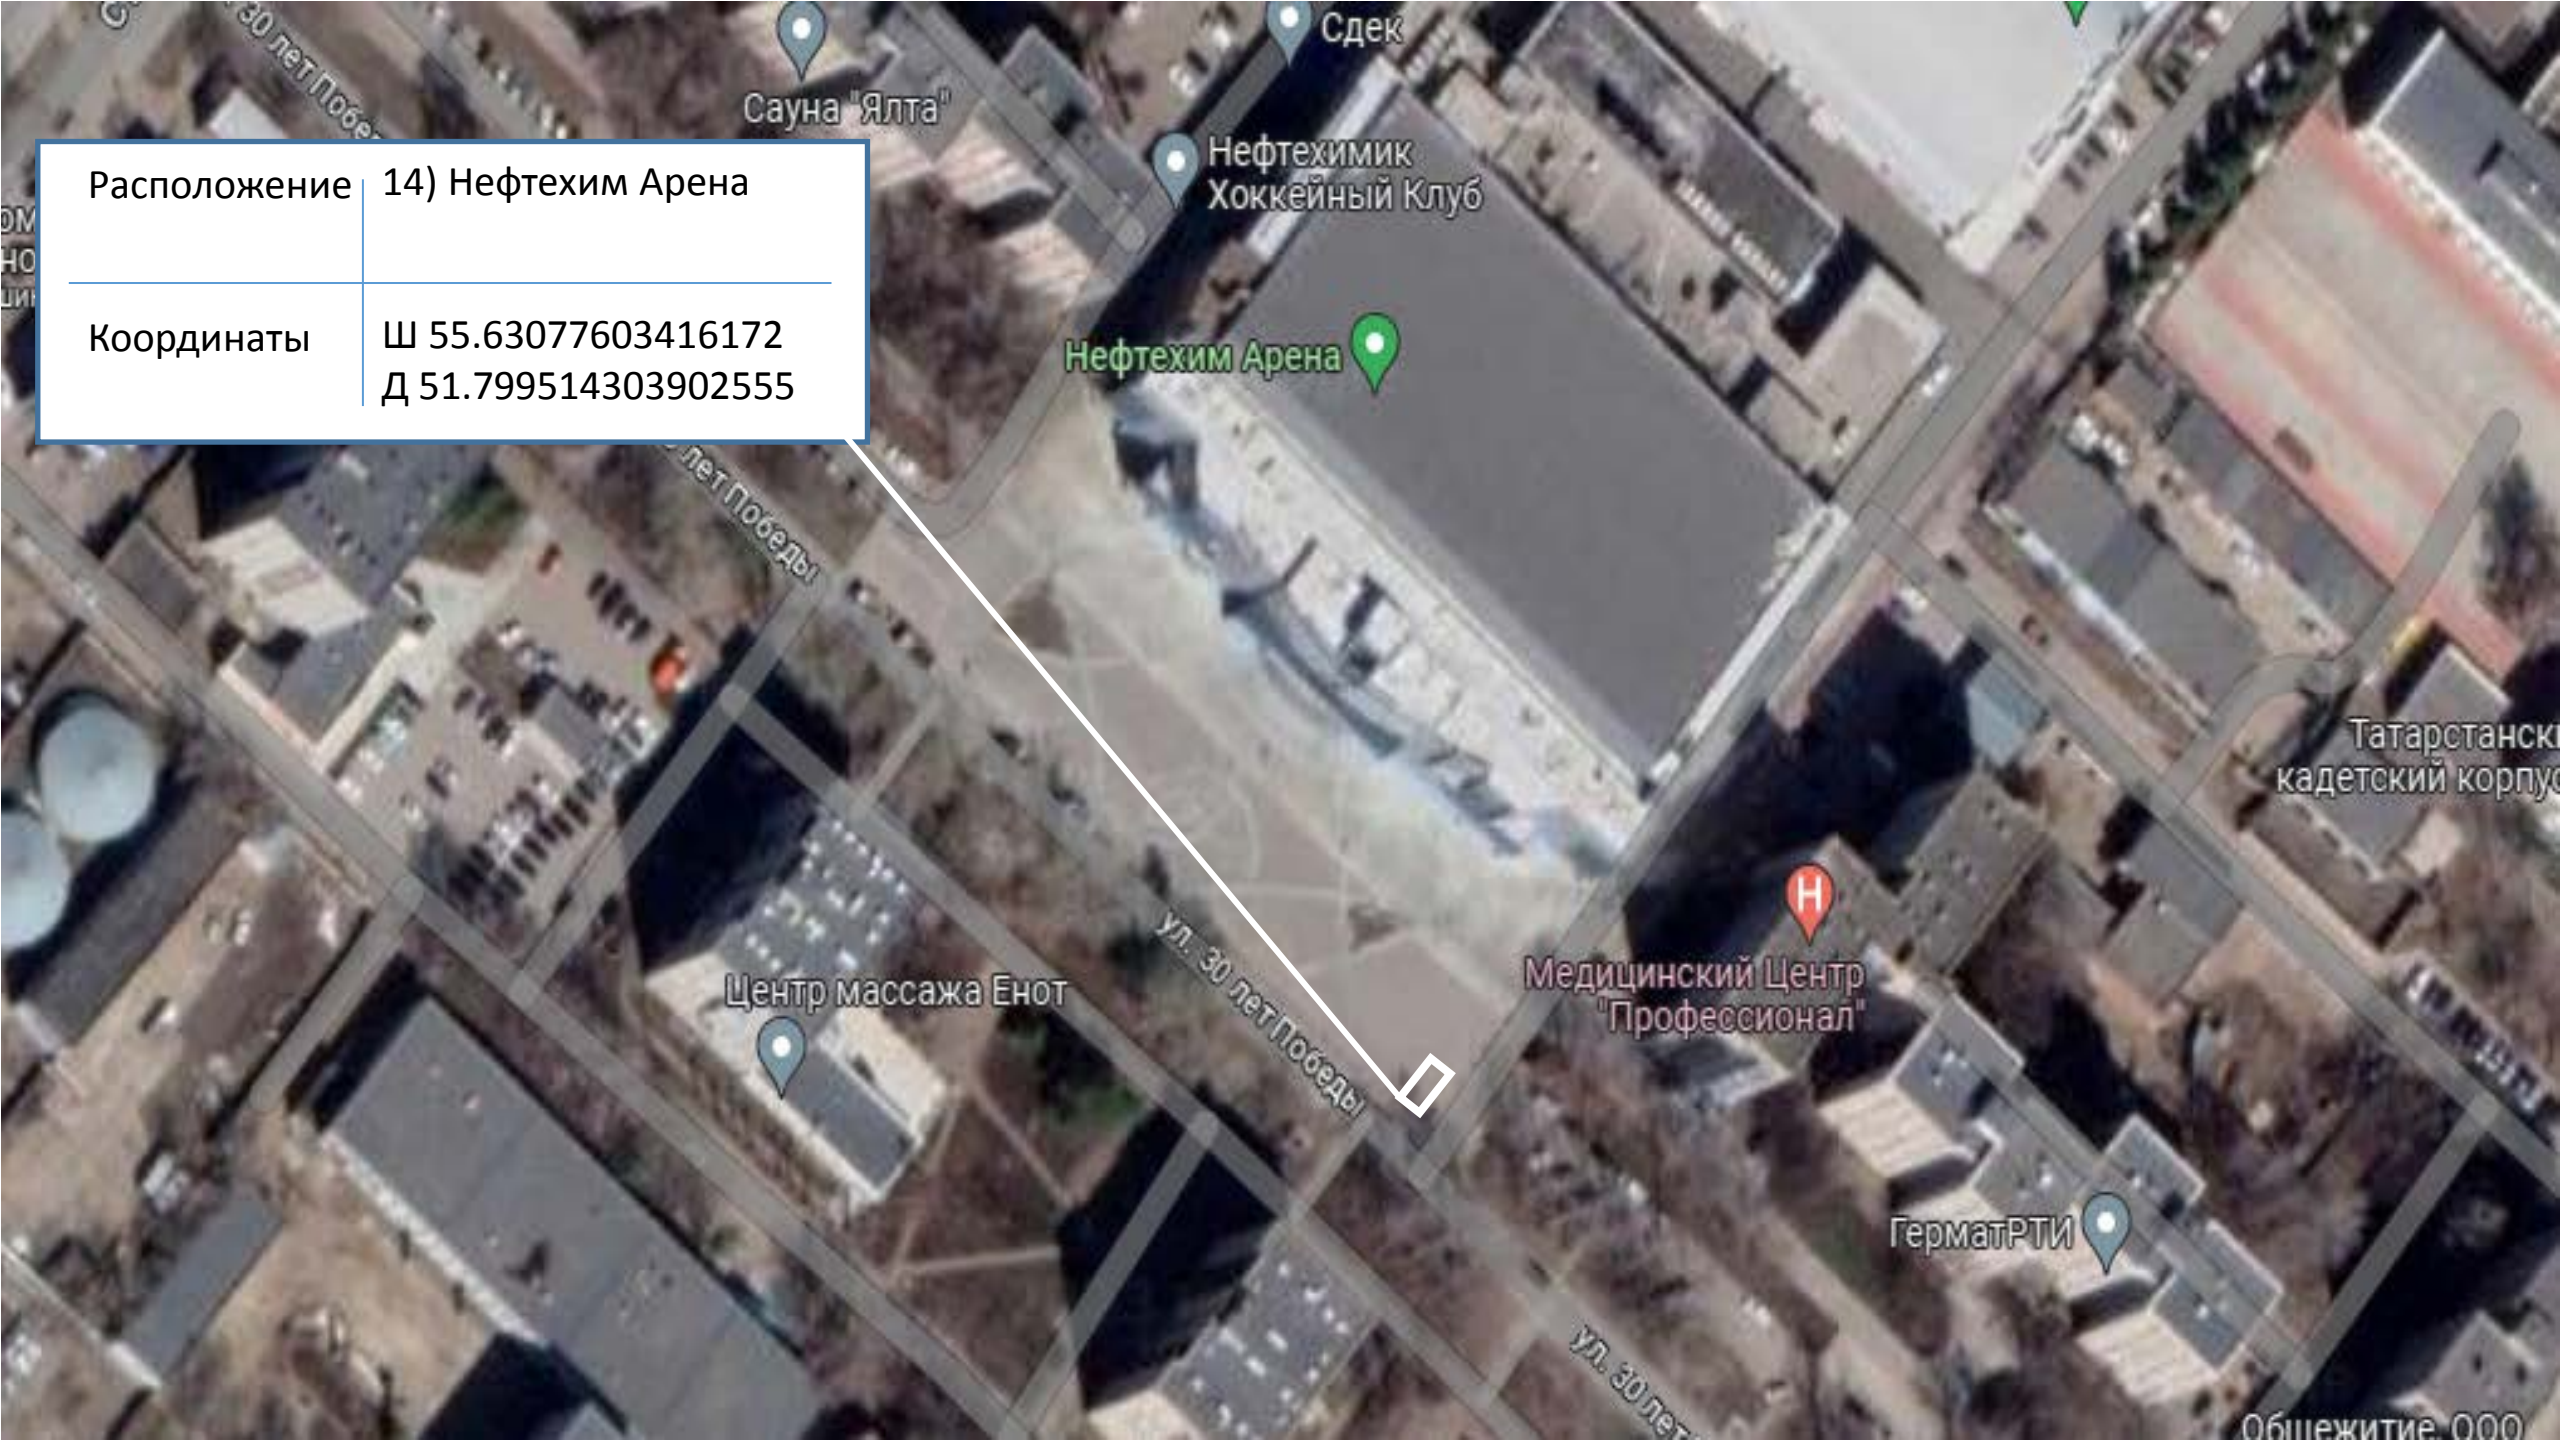

Расположение 15) Остановка
Вокзальная улица, 33А

Координаты Ш 55.61407252548631
Д 51.791060936355656

Расположение	16) ТЦ Рамус Молл остановка
Координаты	Ш 55.6420904887501 Д 51.80002362925926

Автолидер, Магазин
Магазин автозапчастей