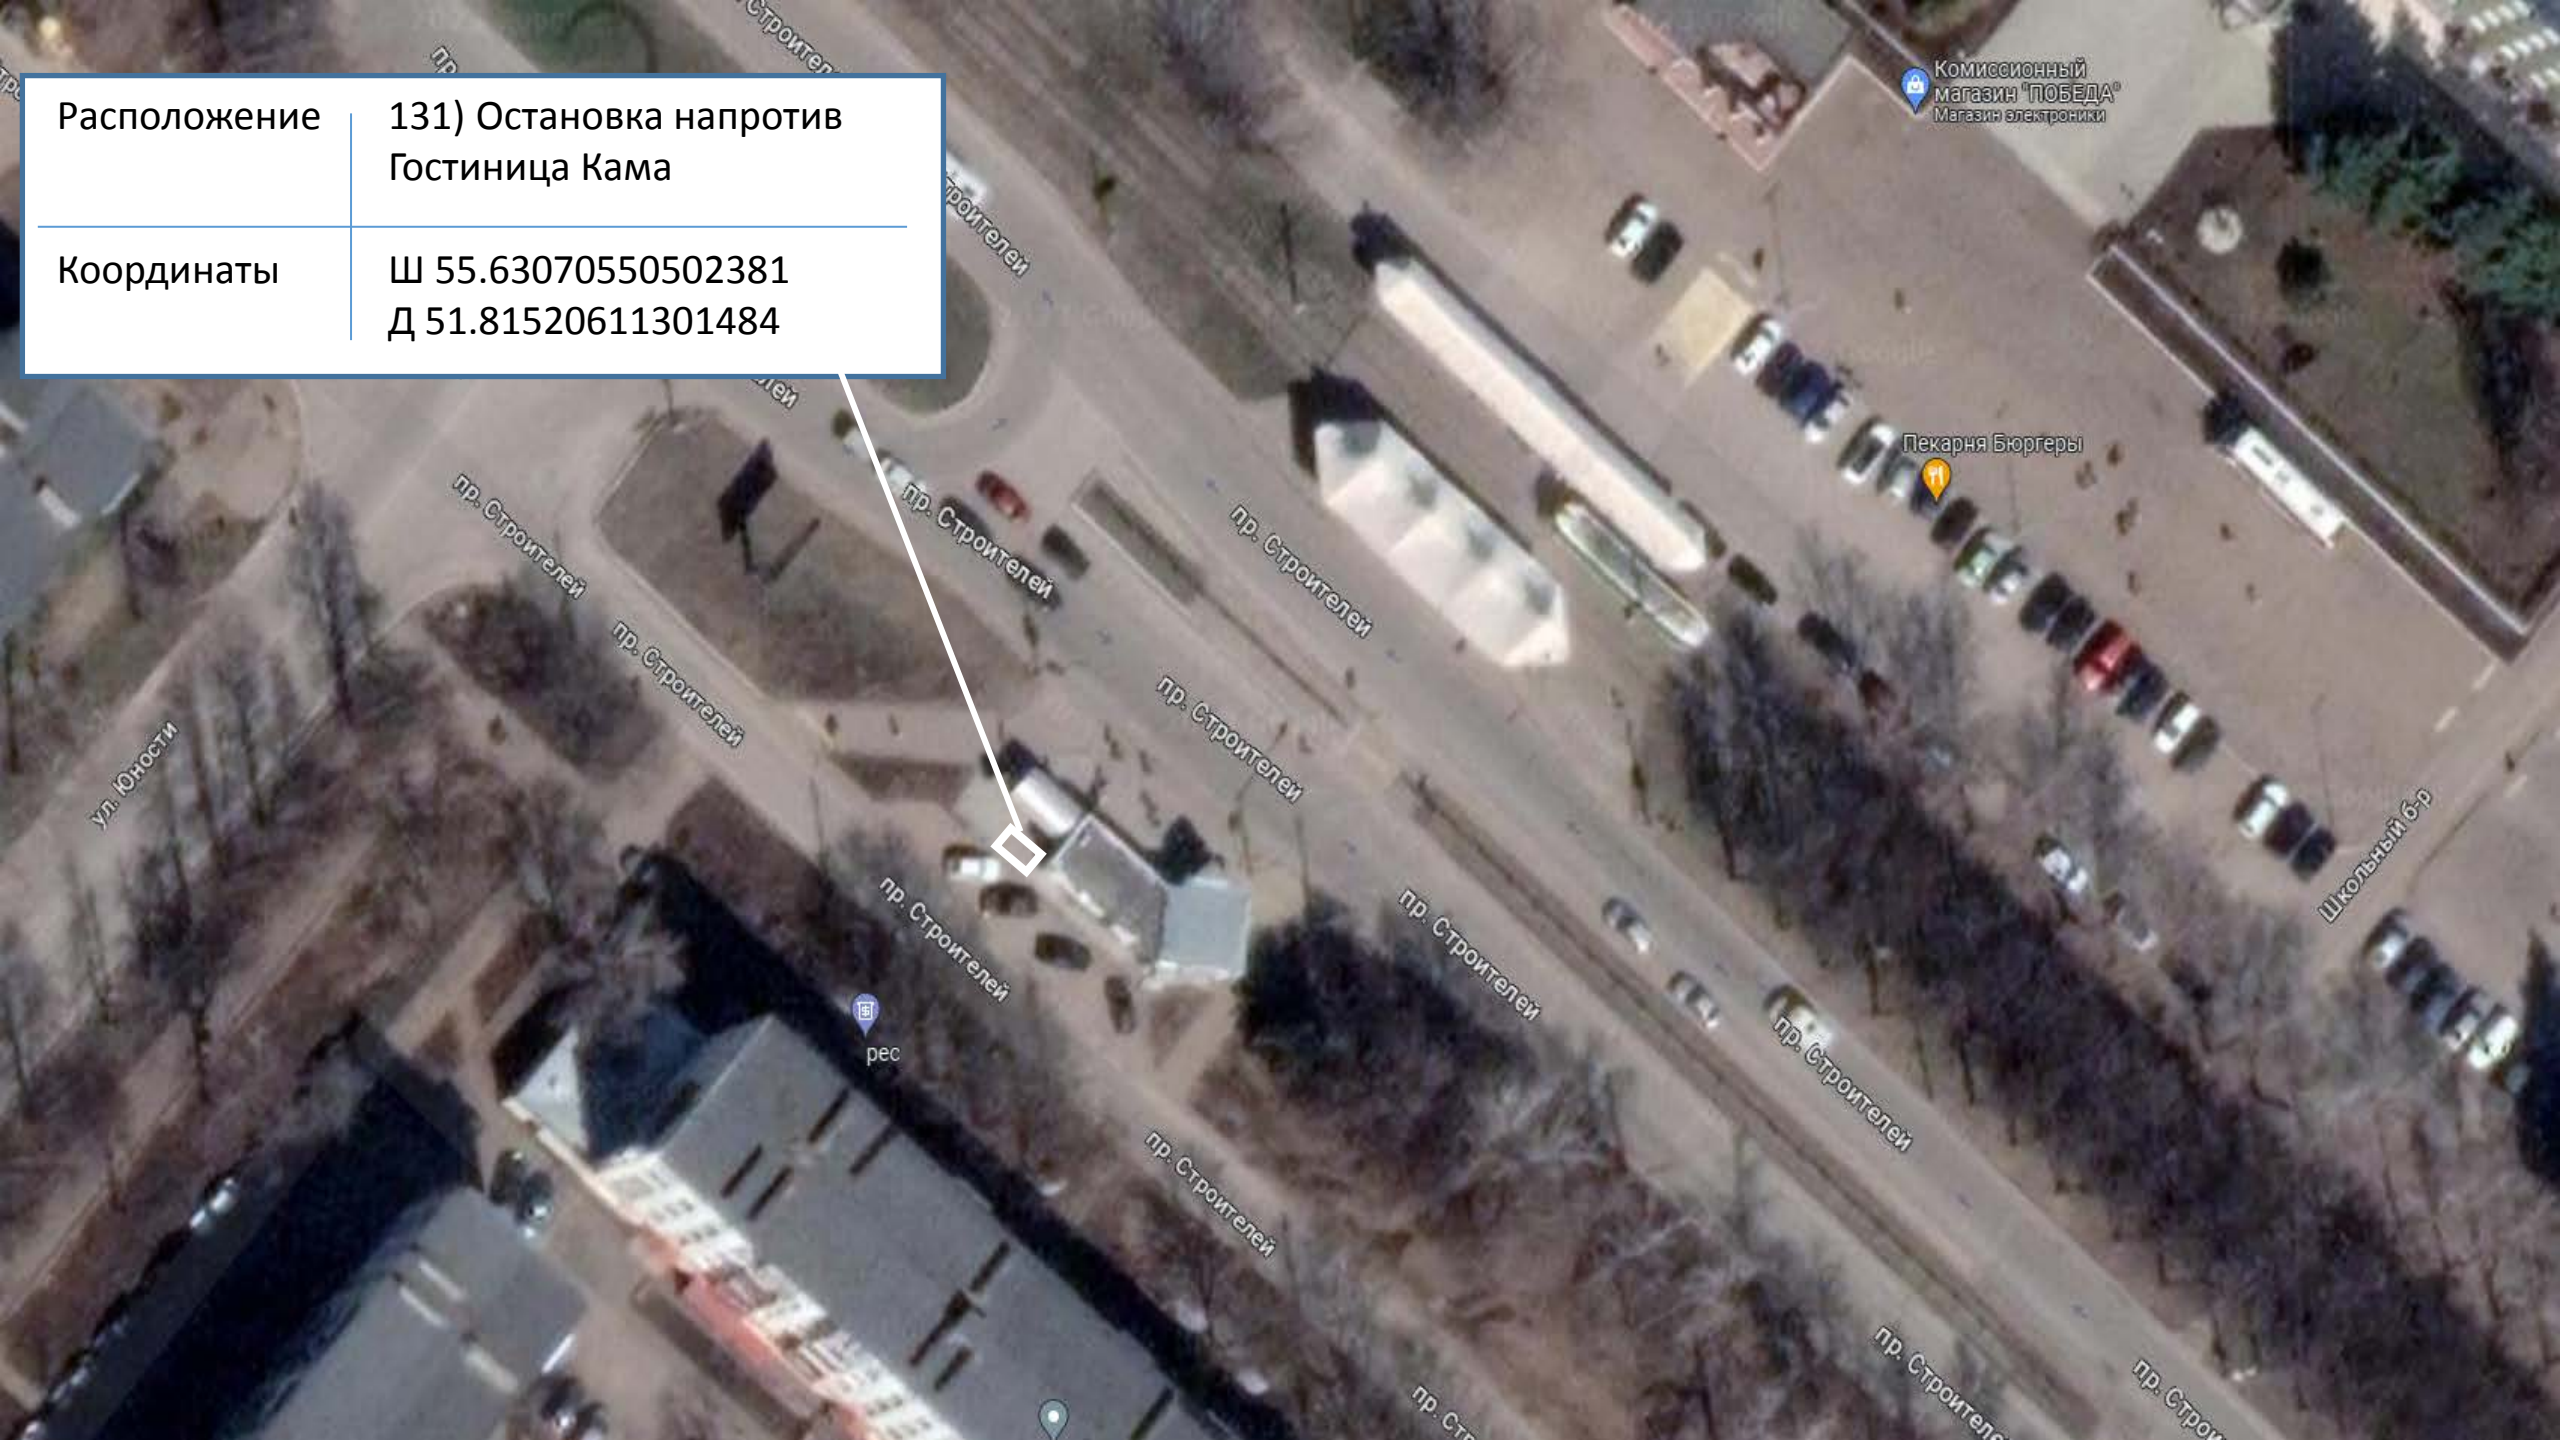

Расположение

130) Остановка
Гостиница Кама

Координаты

Ш 55.63122996167681
Д 51.814905705605206

Расположение 131) Остановка напротив
Гостиница Кама

Координаты Ш 55.63070550502381
Д 51.81520611301484

Расположение