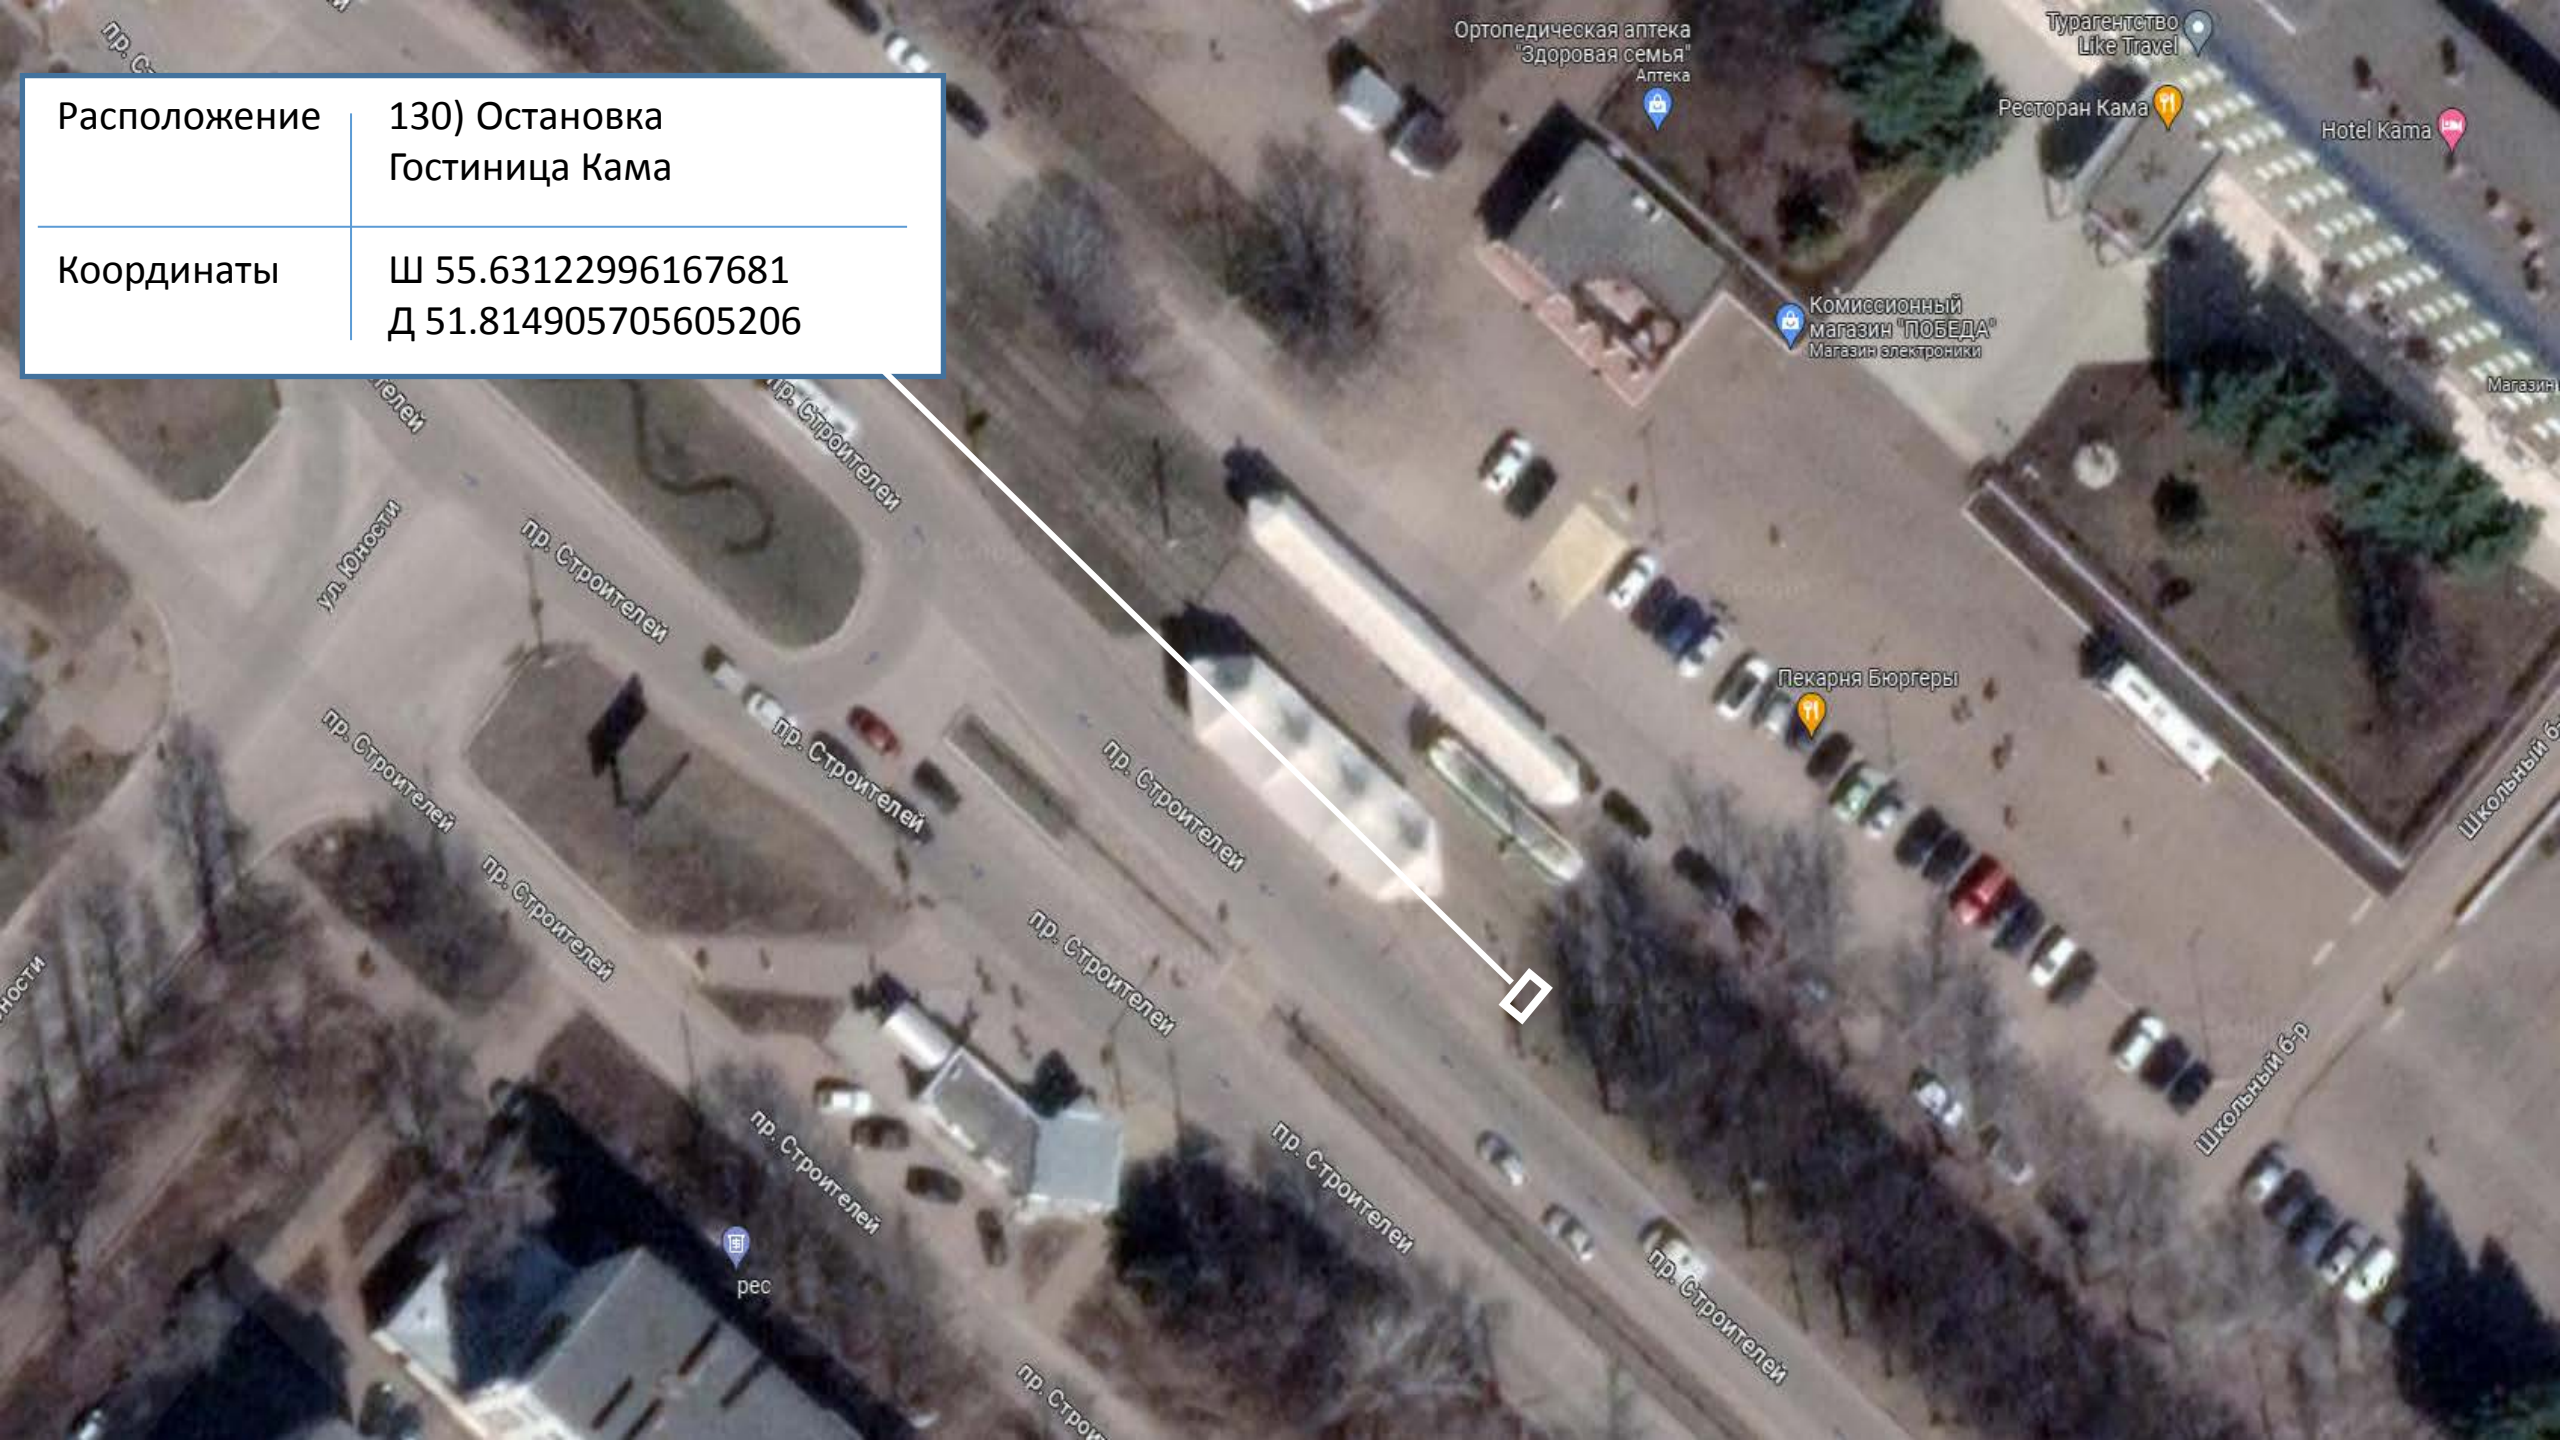

Расположение

130) Остановка
Гостиница Кама

Координаты

Ш 55.63122996167681
Д 51.814905705605206