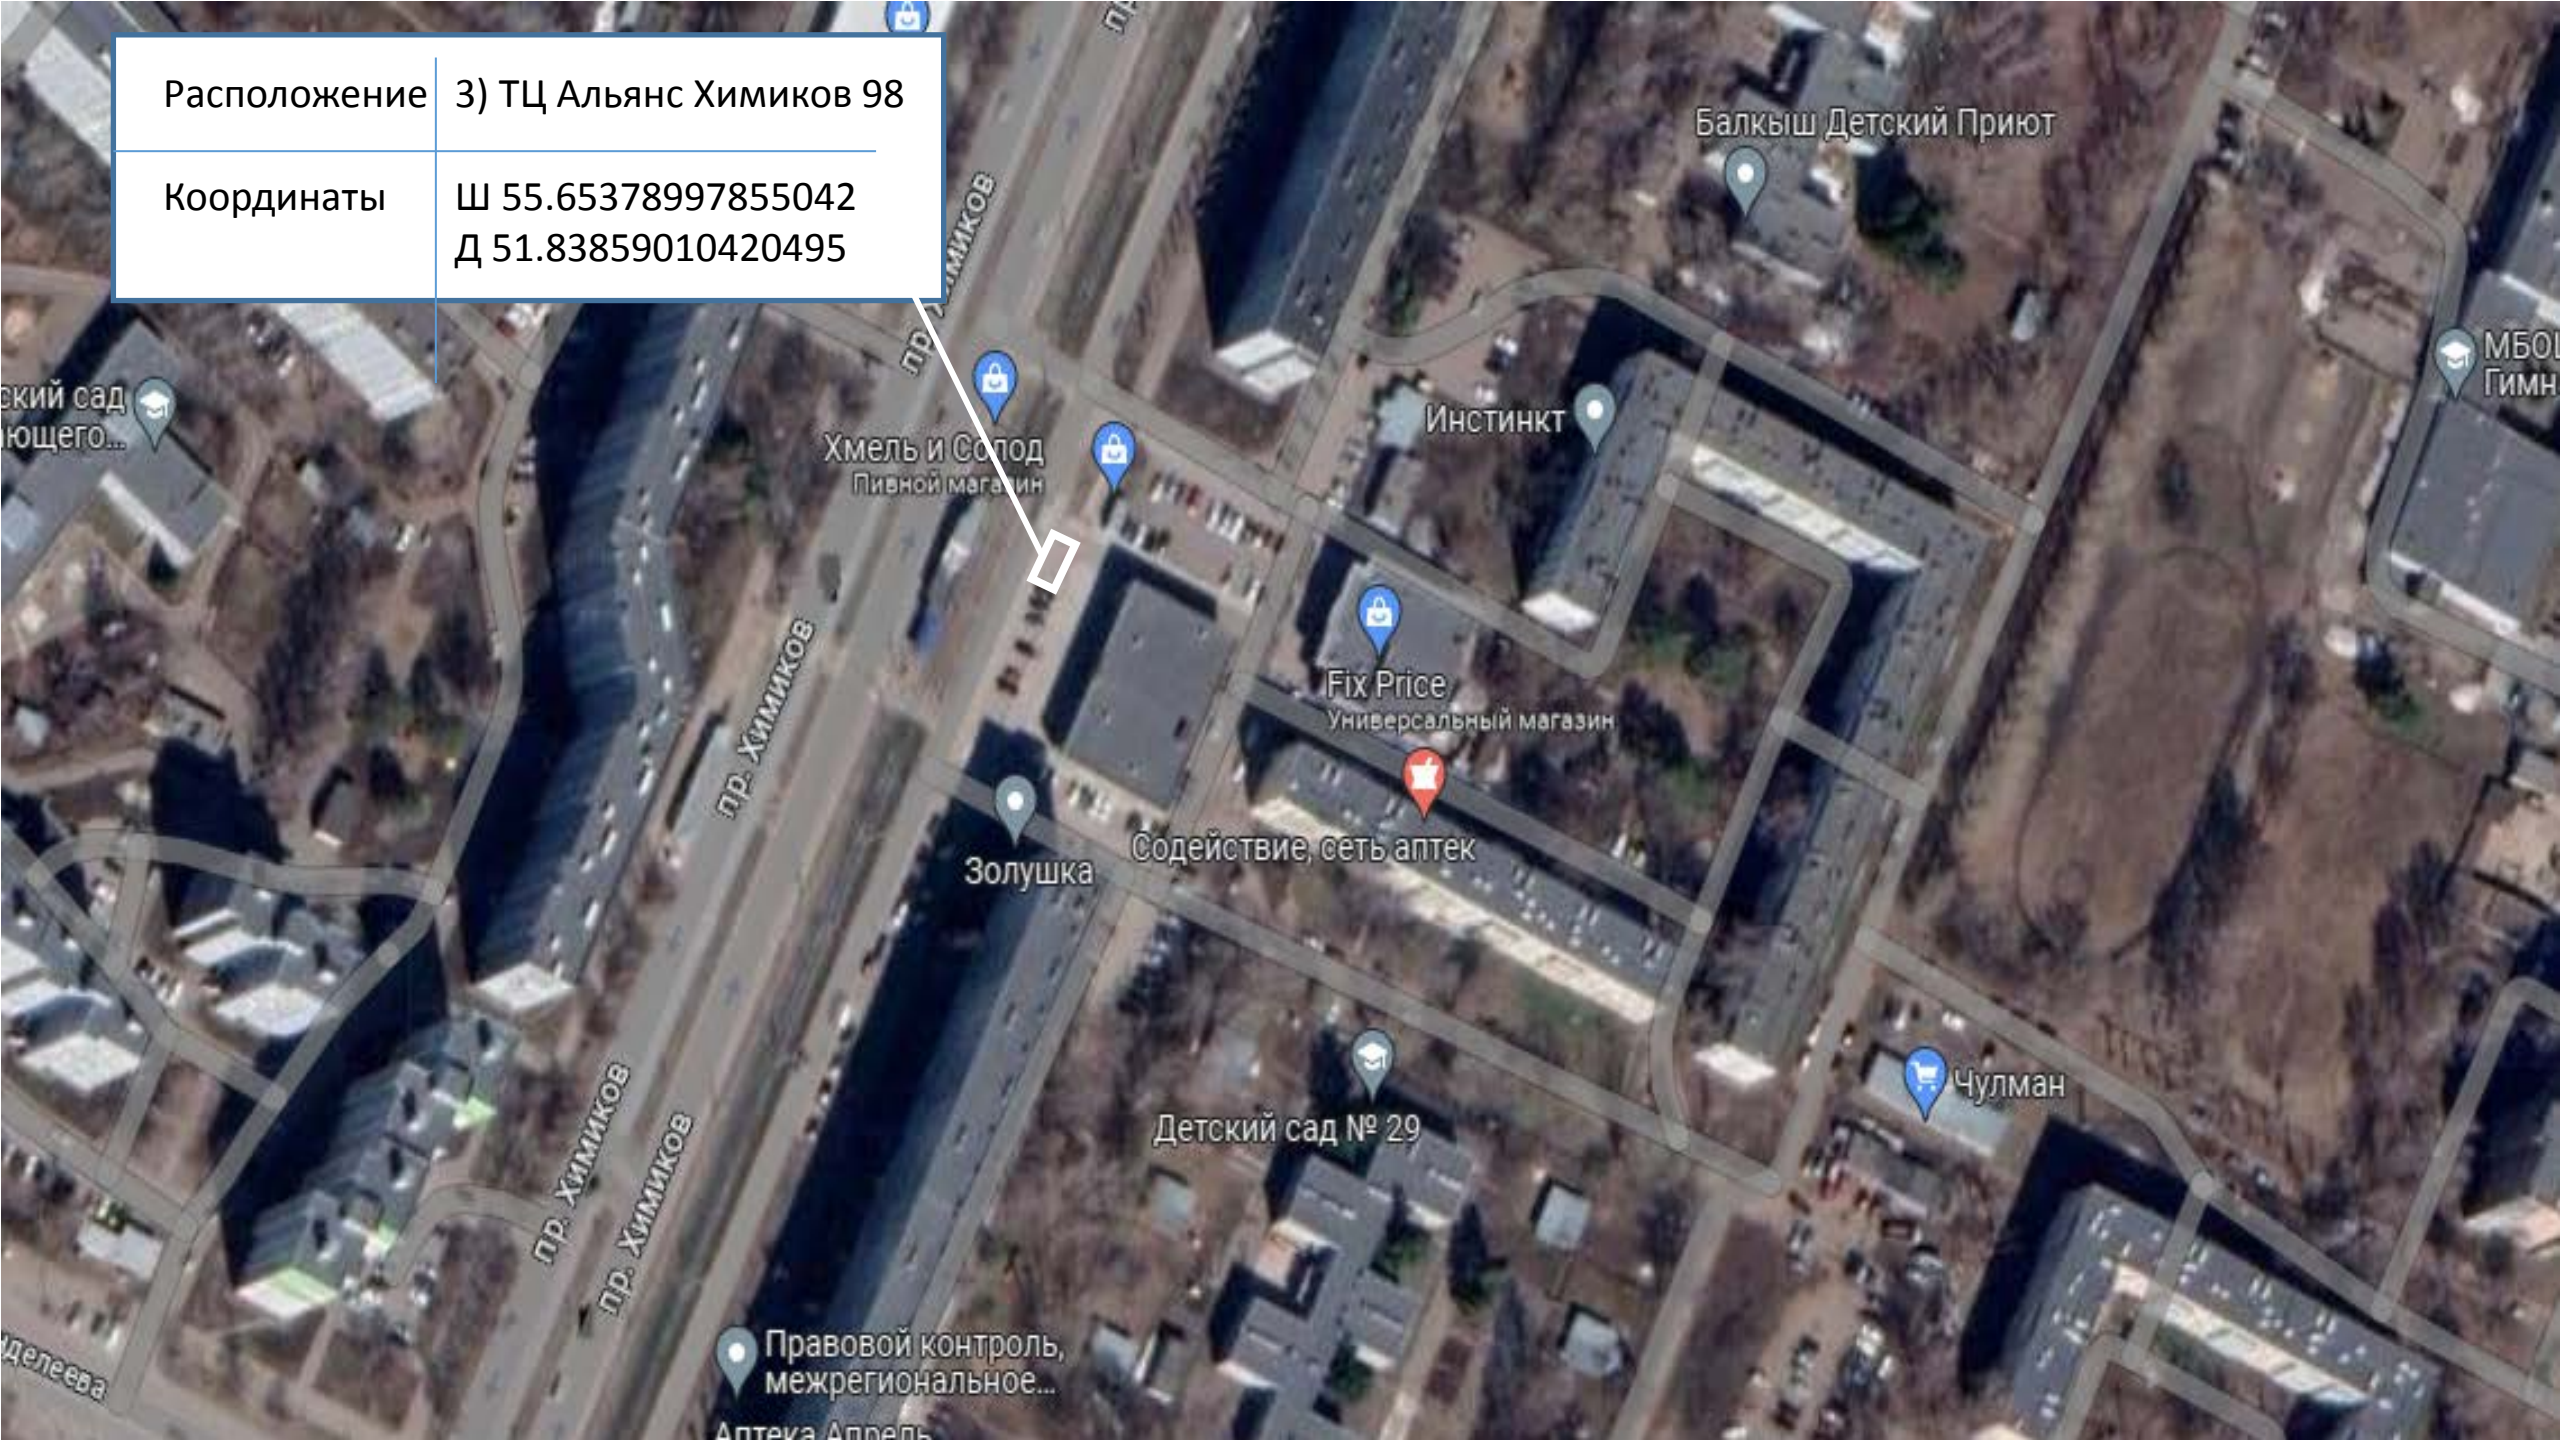

Приложение № 2
Утверждено
для документов
постановлением Исполнительного комитета
Нижнекамского муниципального района
Республики Татарстан
от « 19 » 09 2023 № 895

Расположение	Остановка напротив ТЦ Домовой
Координаты	Ш 55.62032448782367 Д 51.80546861578045

Приложение № 2
Утверждено
постановлением Исполнительного комитета
Нижнекамского муниципального района
Республики Татарстан
от 19.09.2023 № 895

Расположение	Остановка напротив ТЦ Домовой
Координаты	Ш 55.62032448782367 Д 51.80546861578045

Расположение	2) ТЦ Кайманова 16
Координаты	Ш 55.655819193650615 Д 51.845544498341695

Расположение	3) ТЦ Альянс Химиков 98
Координаты	Ш 55.65378997855042 Д 51.83859010420495

Расположение

4) Остановка
Вокзальная улица, 28