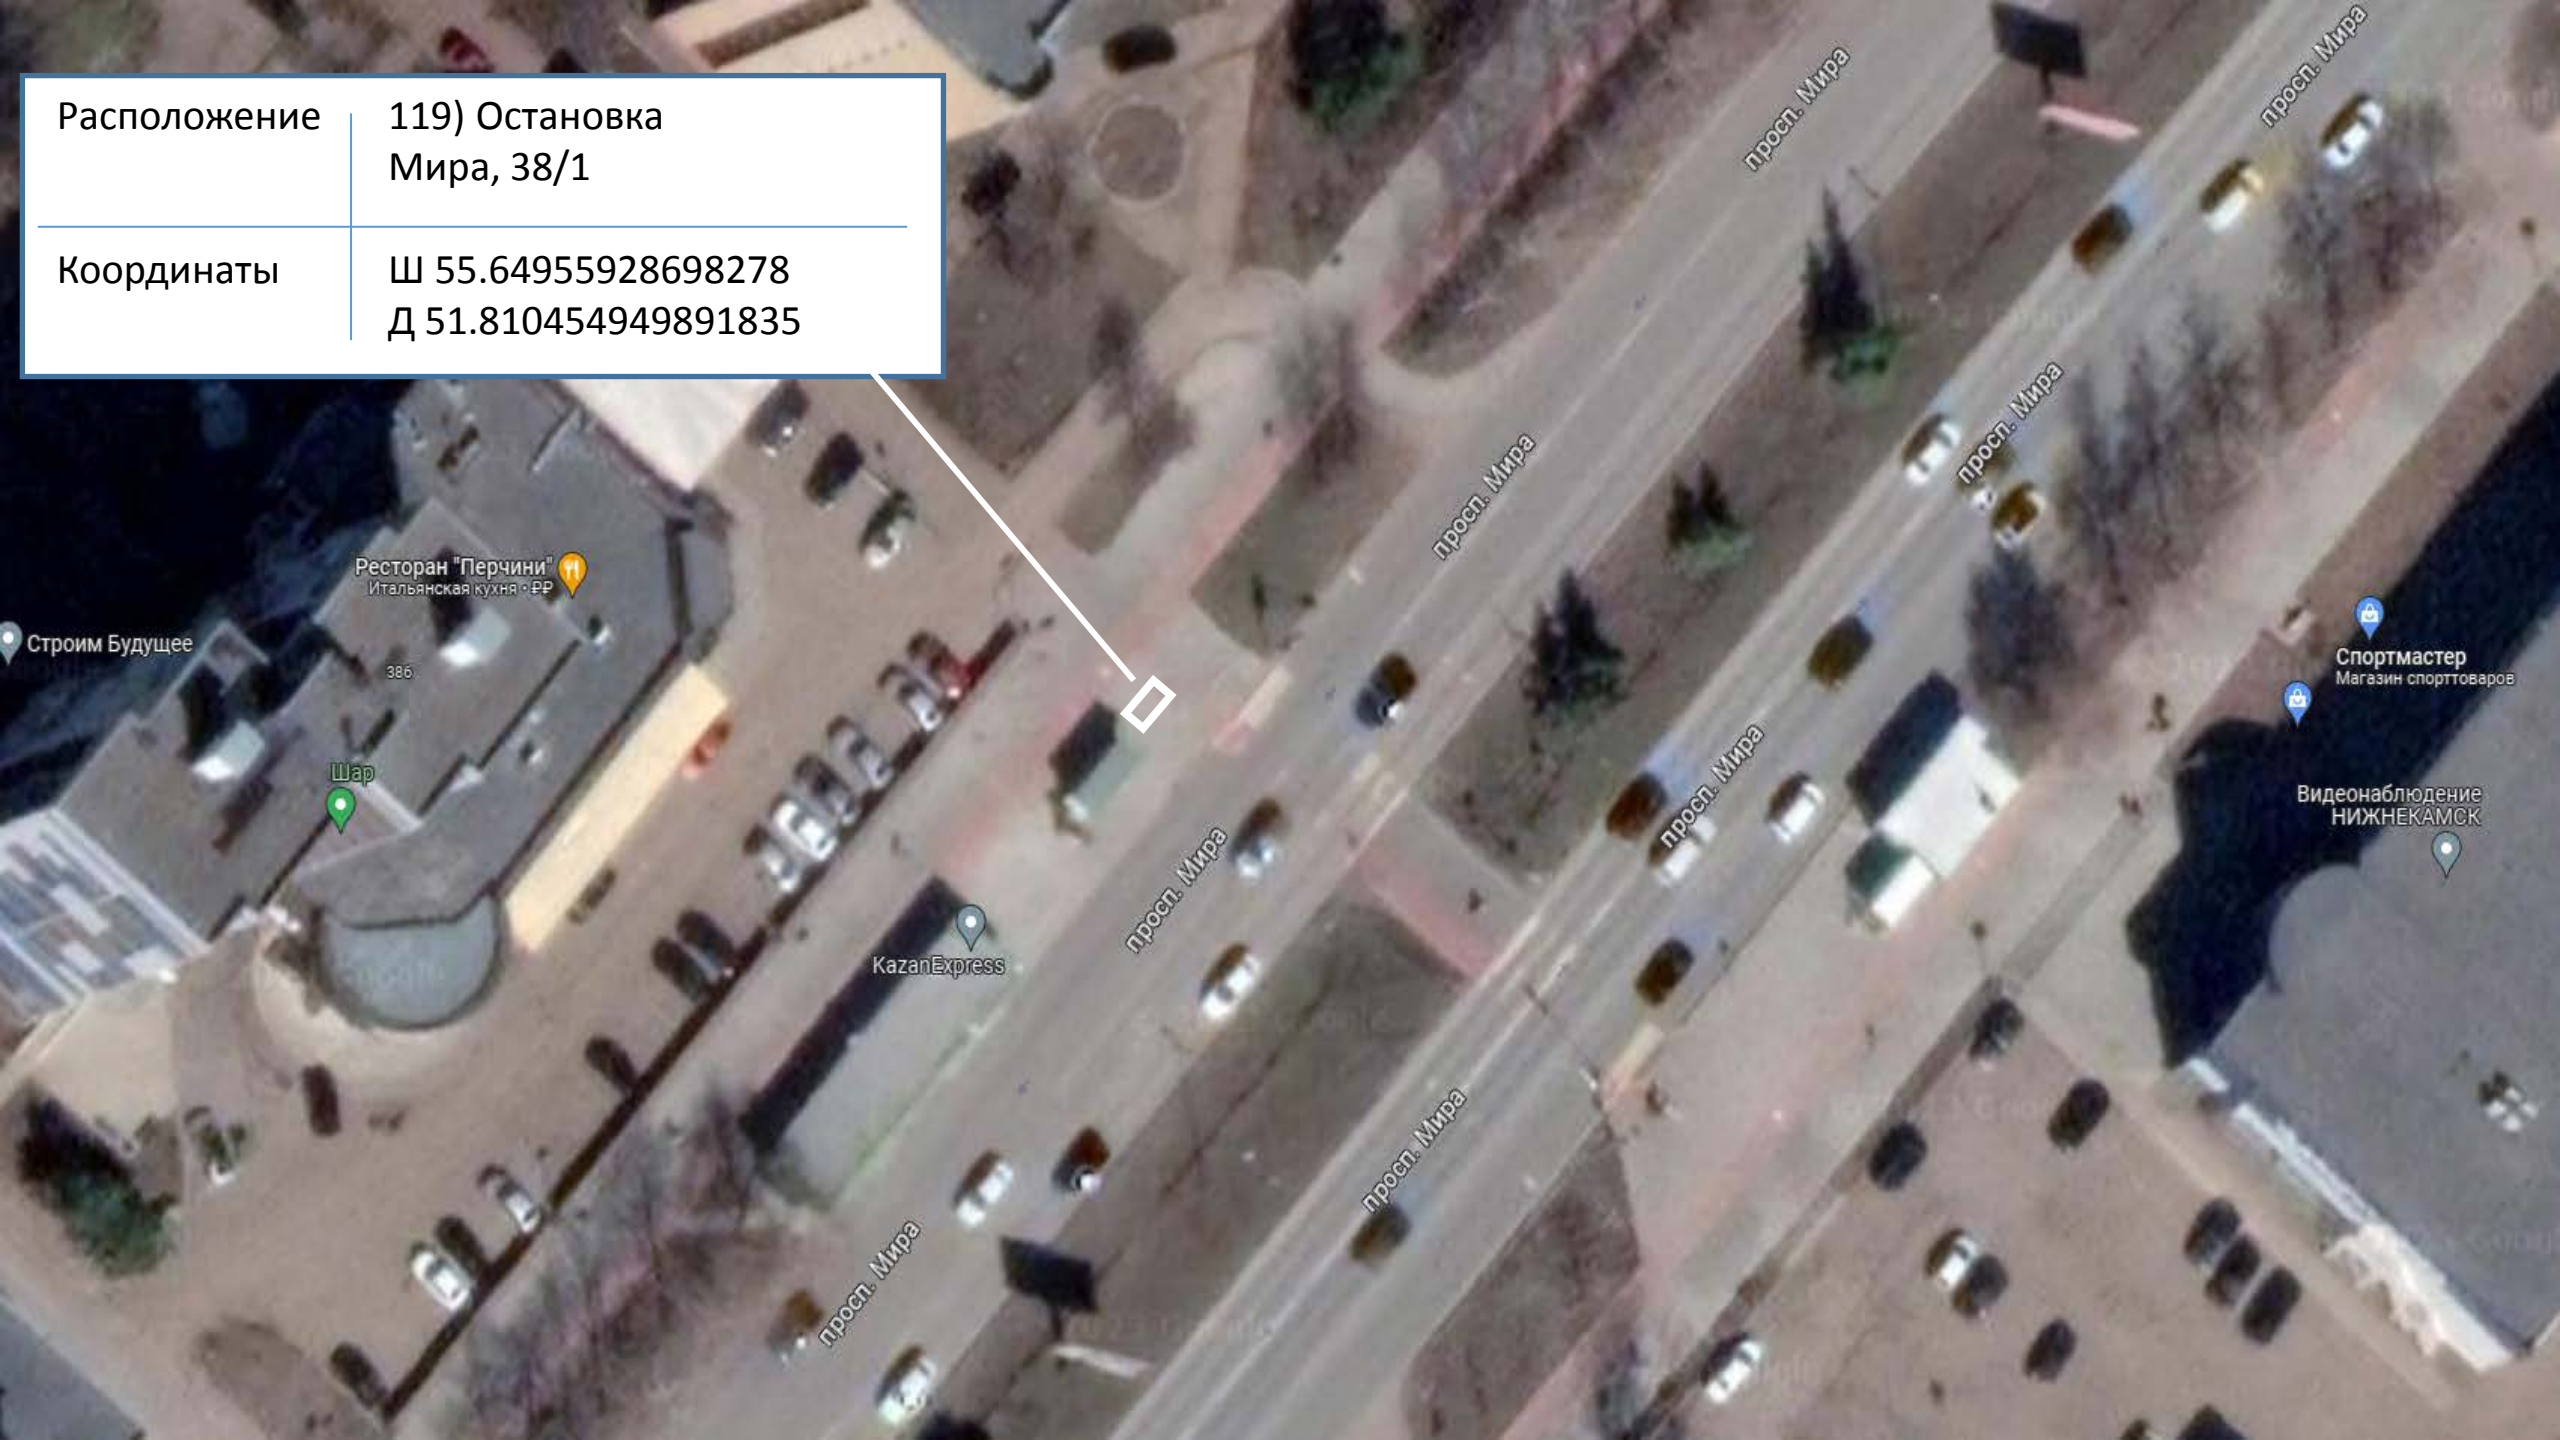

Суши лайк

магнит

фактория

Расположение

119) Остановка
Мира, 38/1

Координаты

Ш 55.64955928698278
Д 51.810454949891835

Расположение