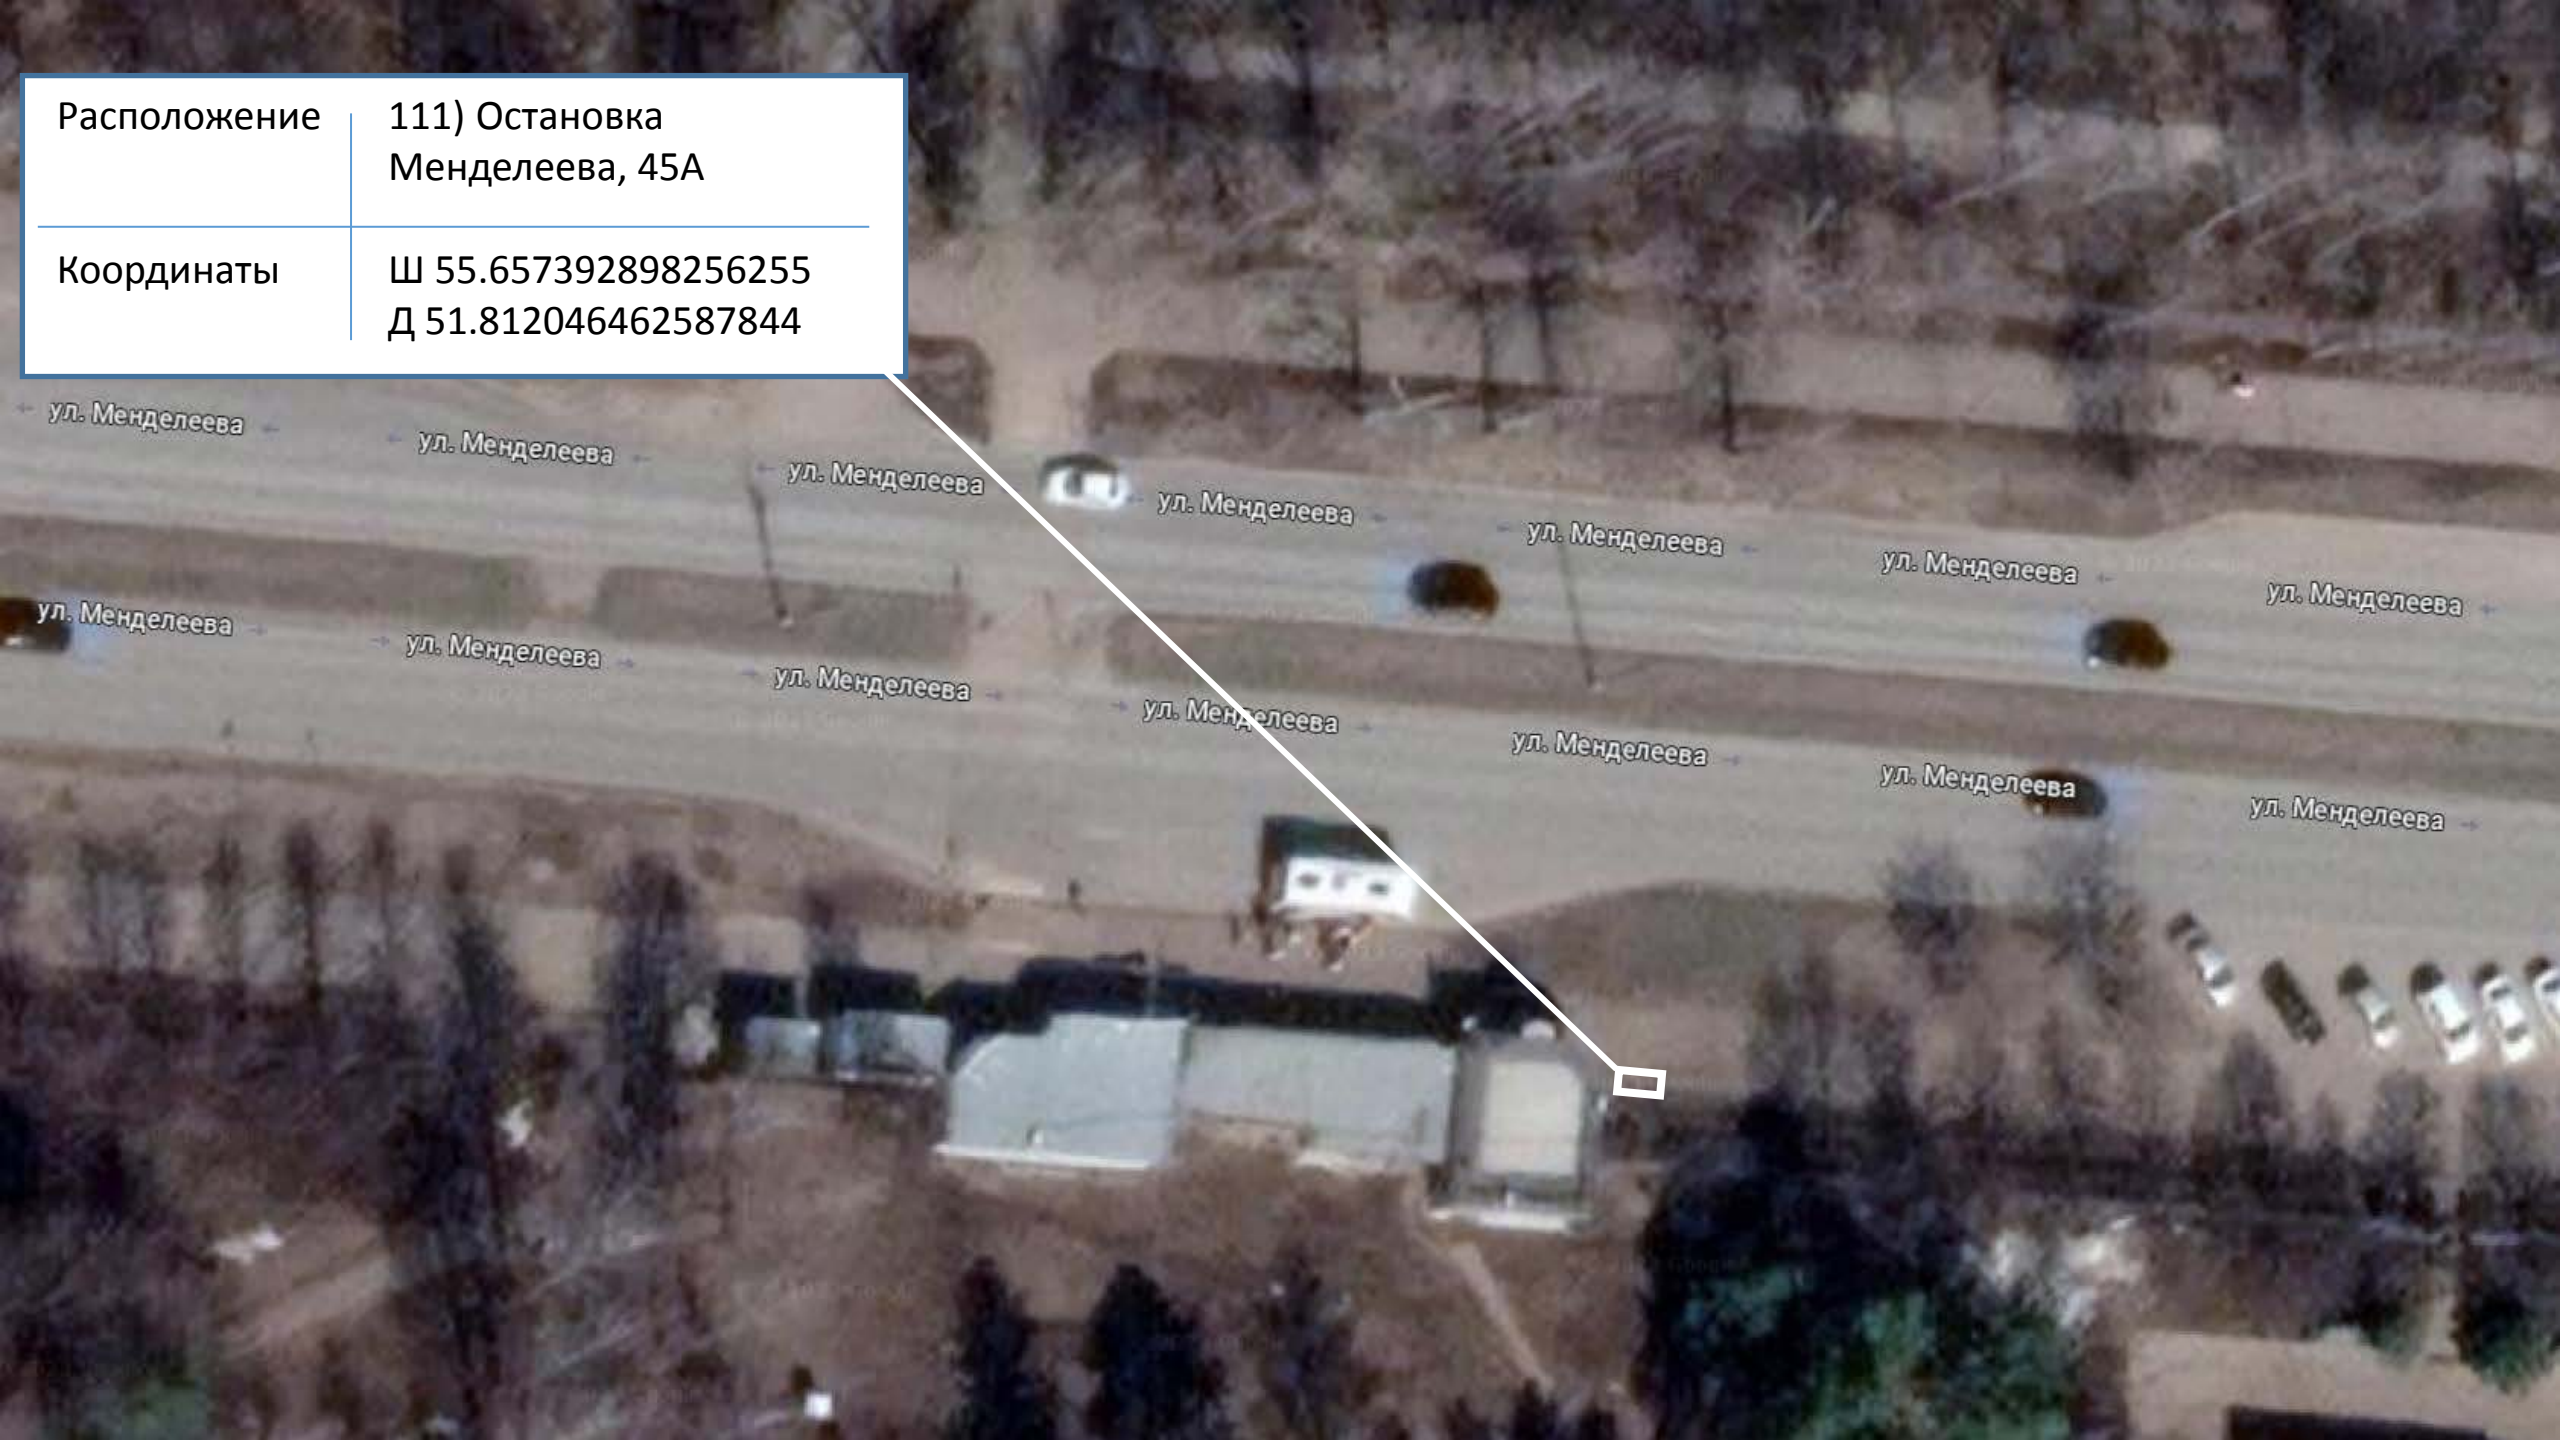

Расположение

110) Остановка
Городская больница № 2

Координаты

Ш 55.65772346931839
Д 51.81105404525235

Расположение

111) Остановка
Менделеева, 45А

Координаты

Ш 55.657392898256255
Д 51.812046462587844