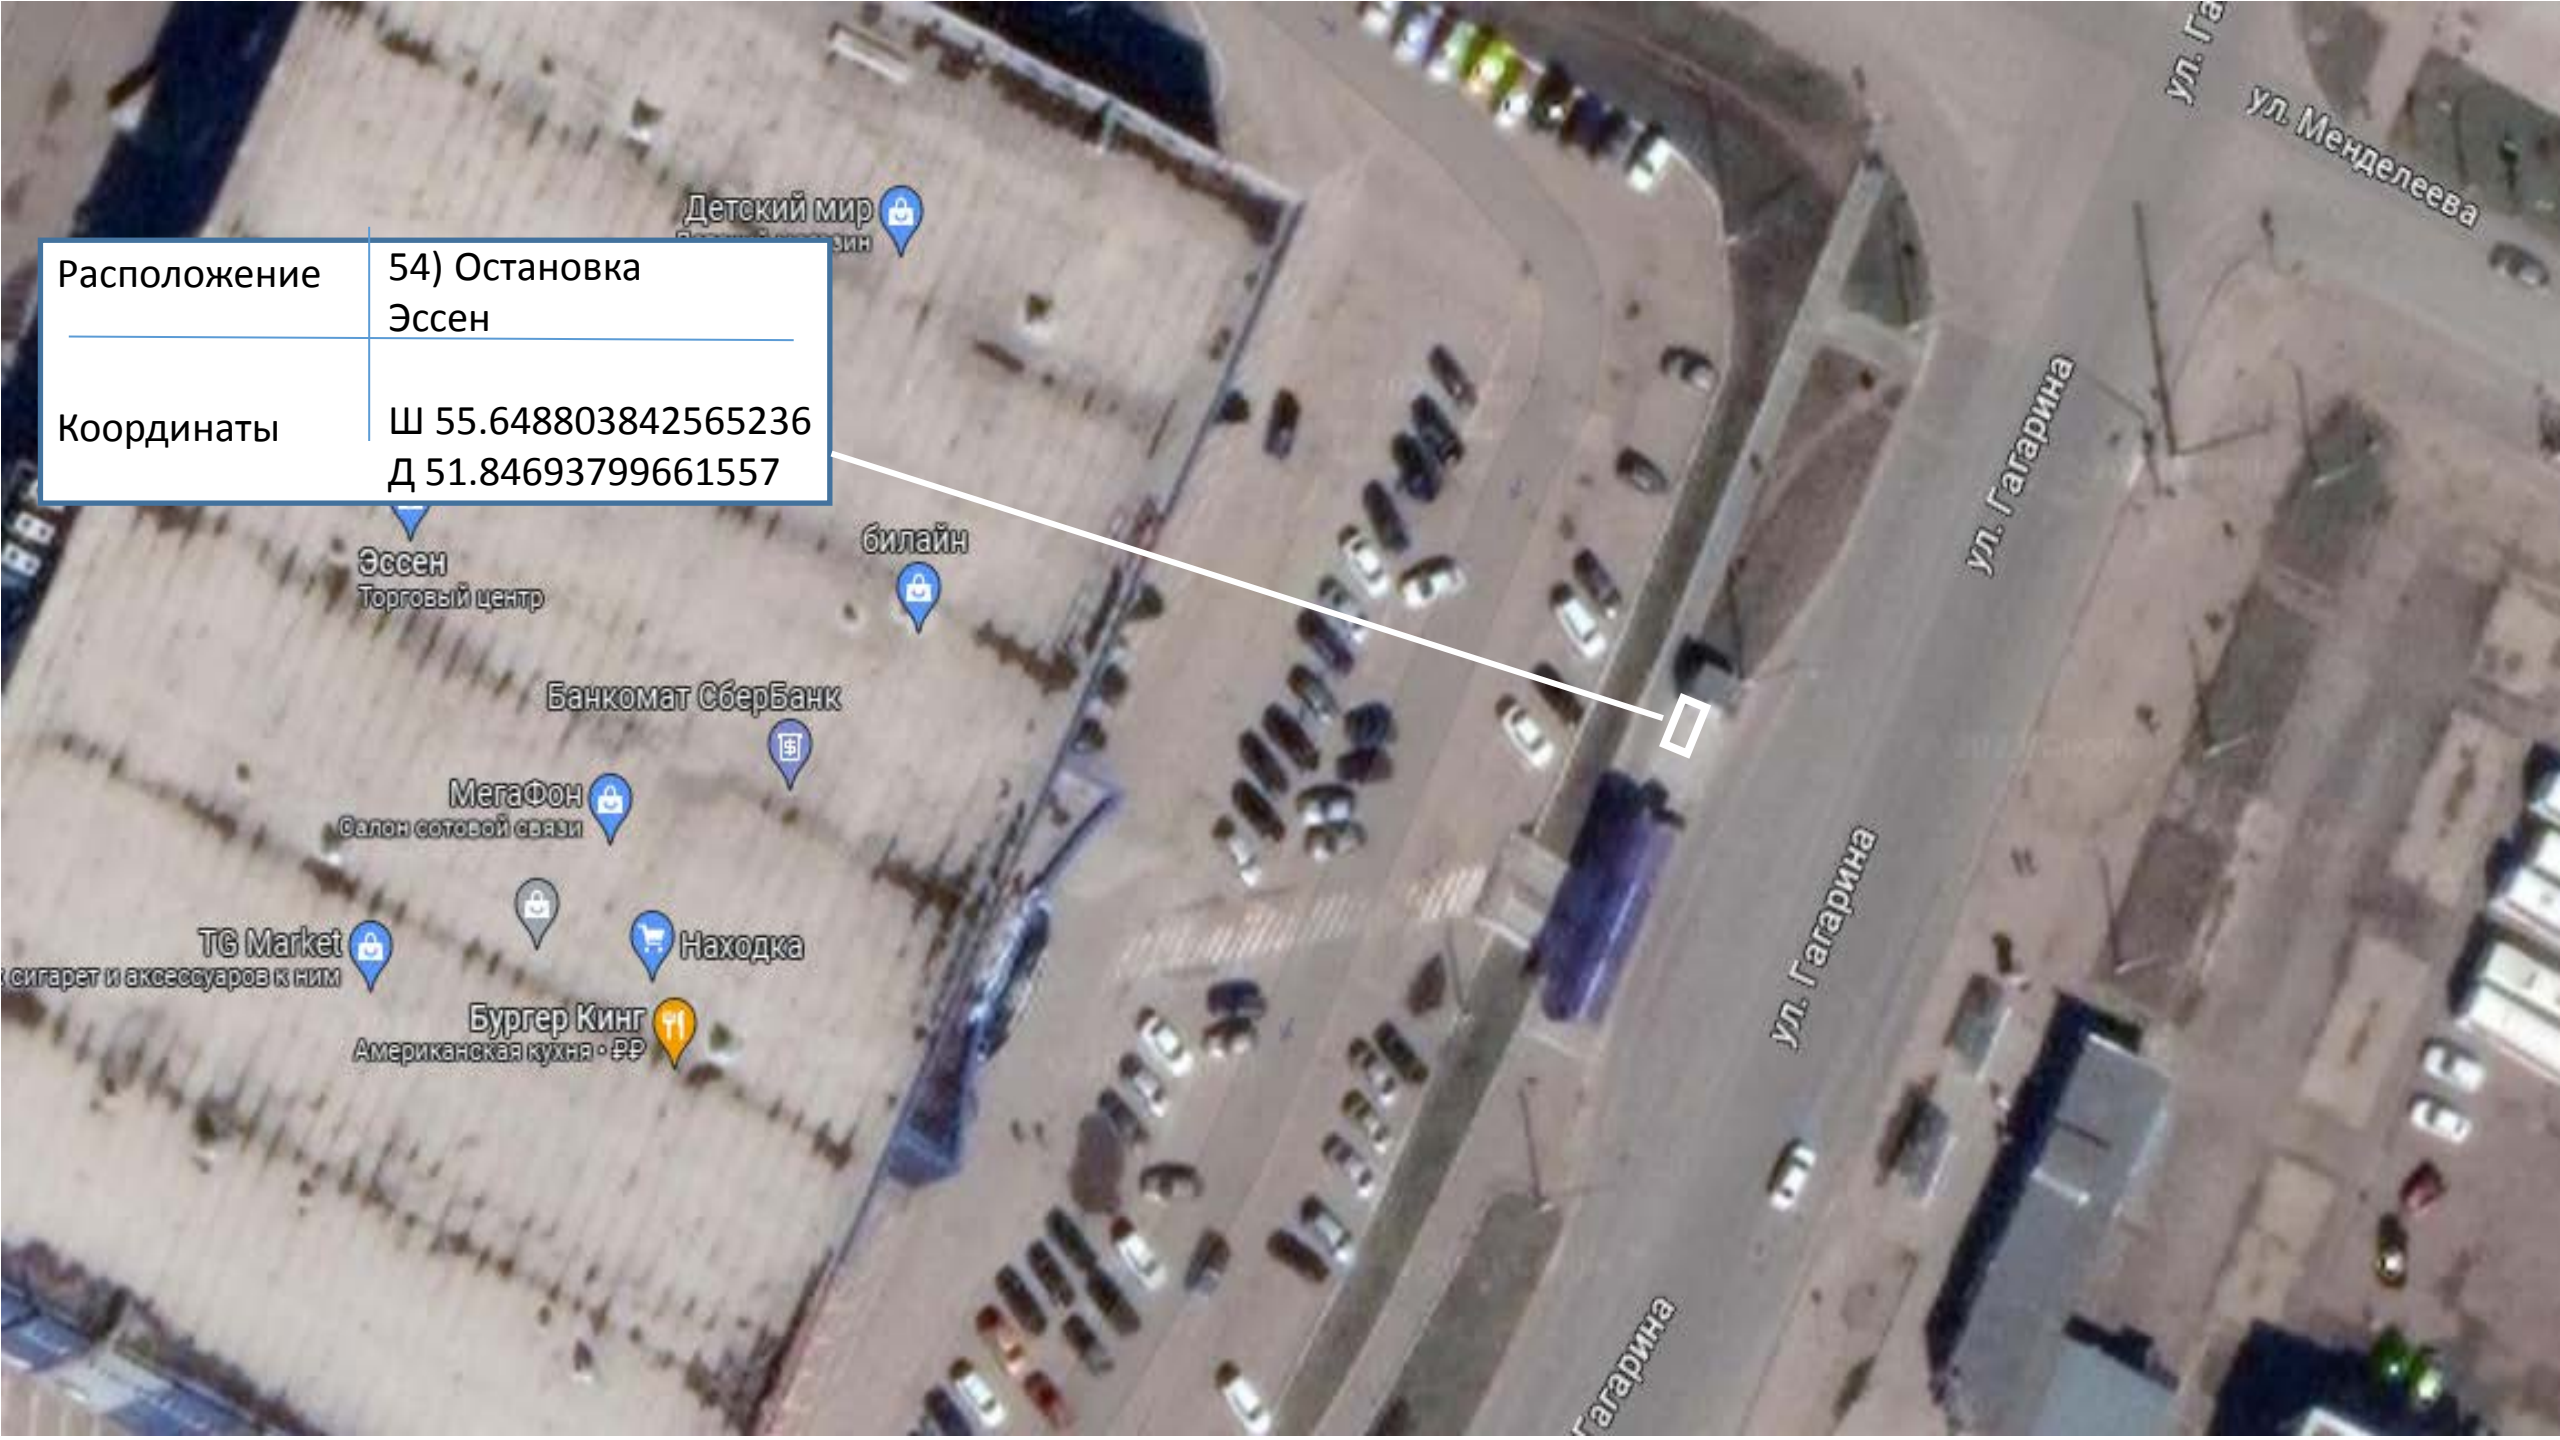

Расположение	54) Остановка Эссен
Координаты	Ш 55.648803842565236 Д 51.84693799661557