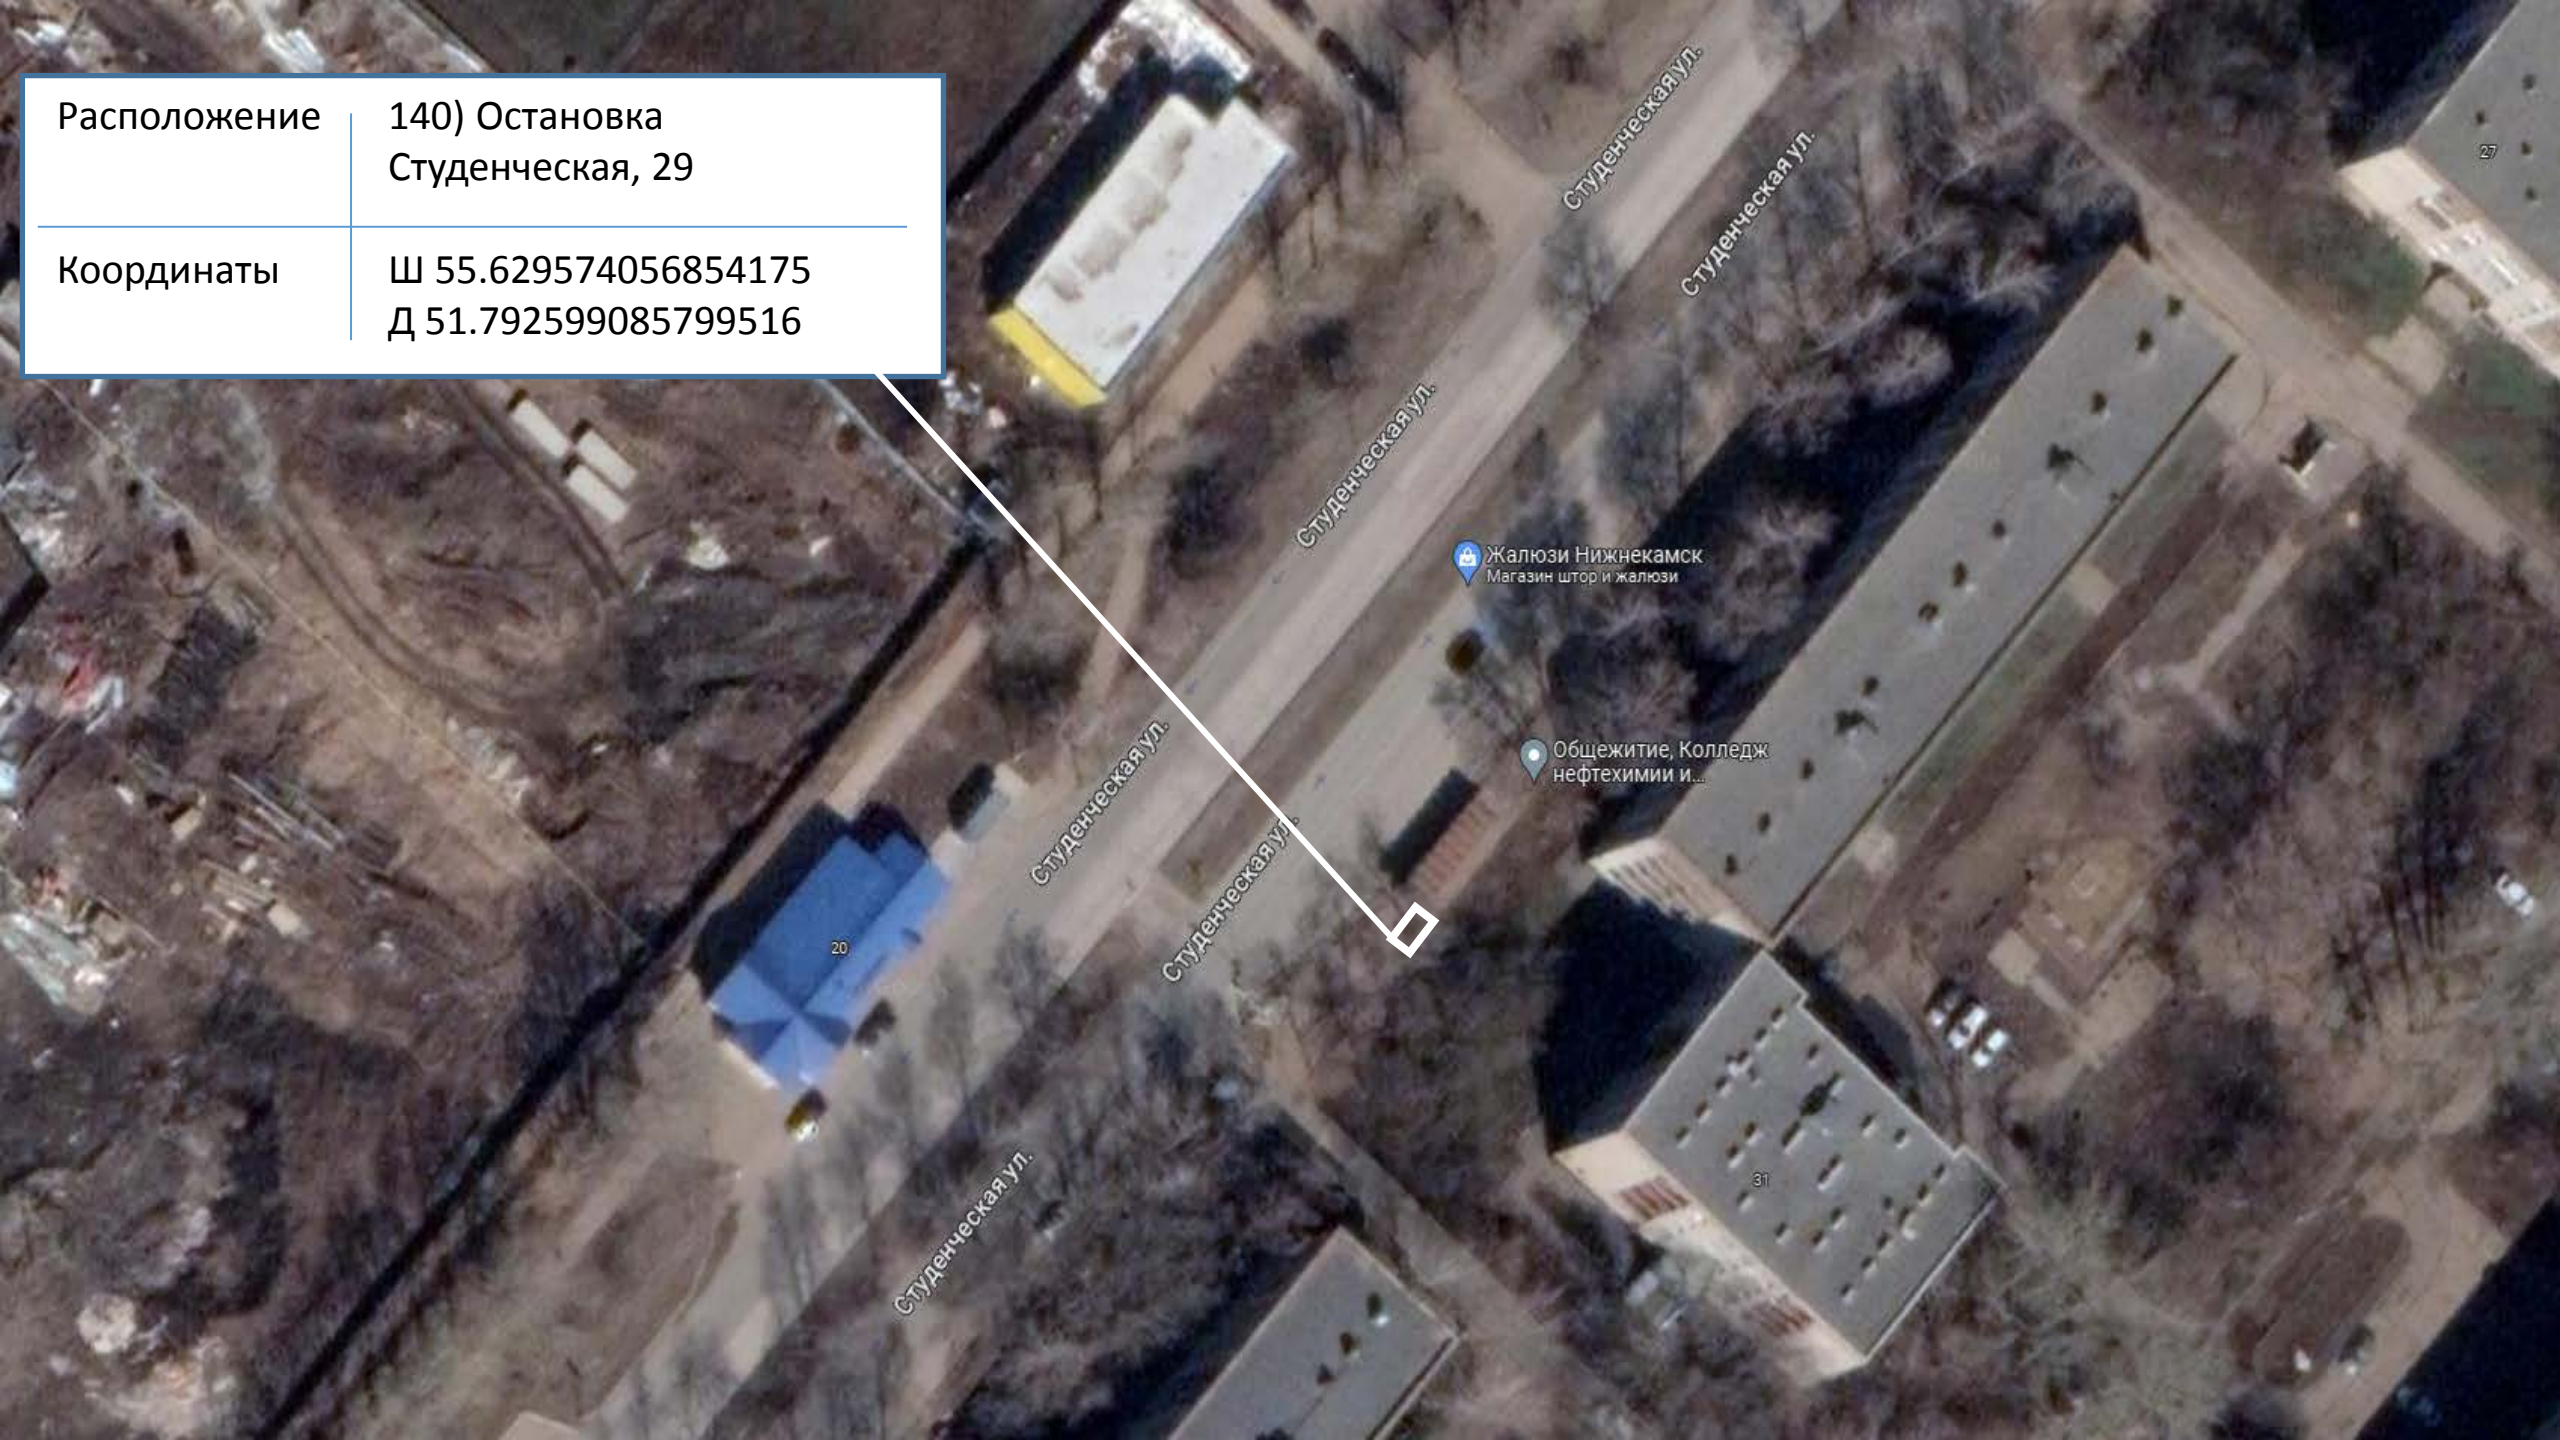

Расположение

140) Остановка
Студенческая, 29

Координаты

Ш 55.629574056854175
Д 51.792599085799516