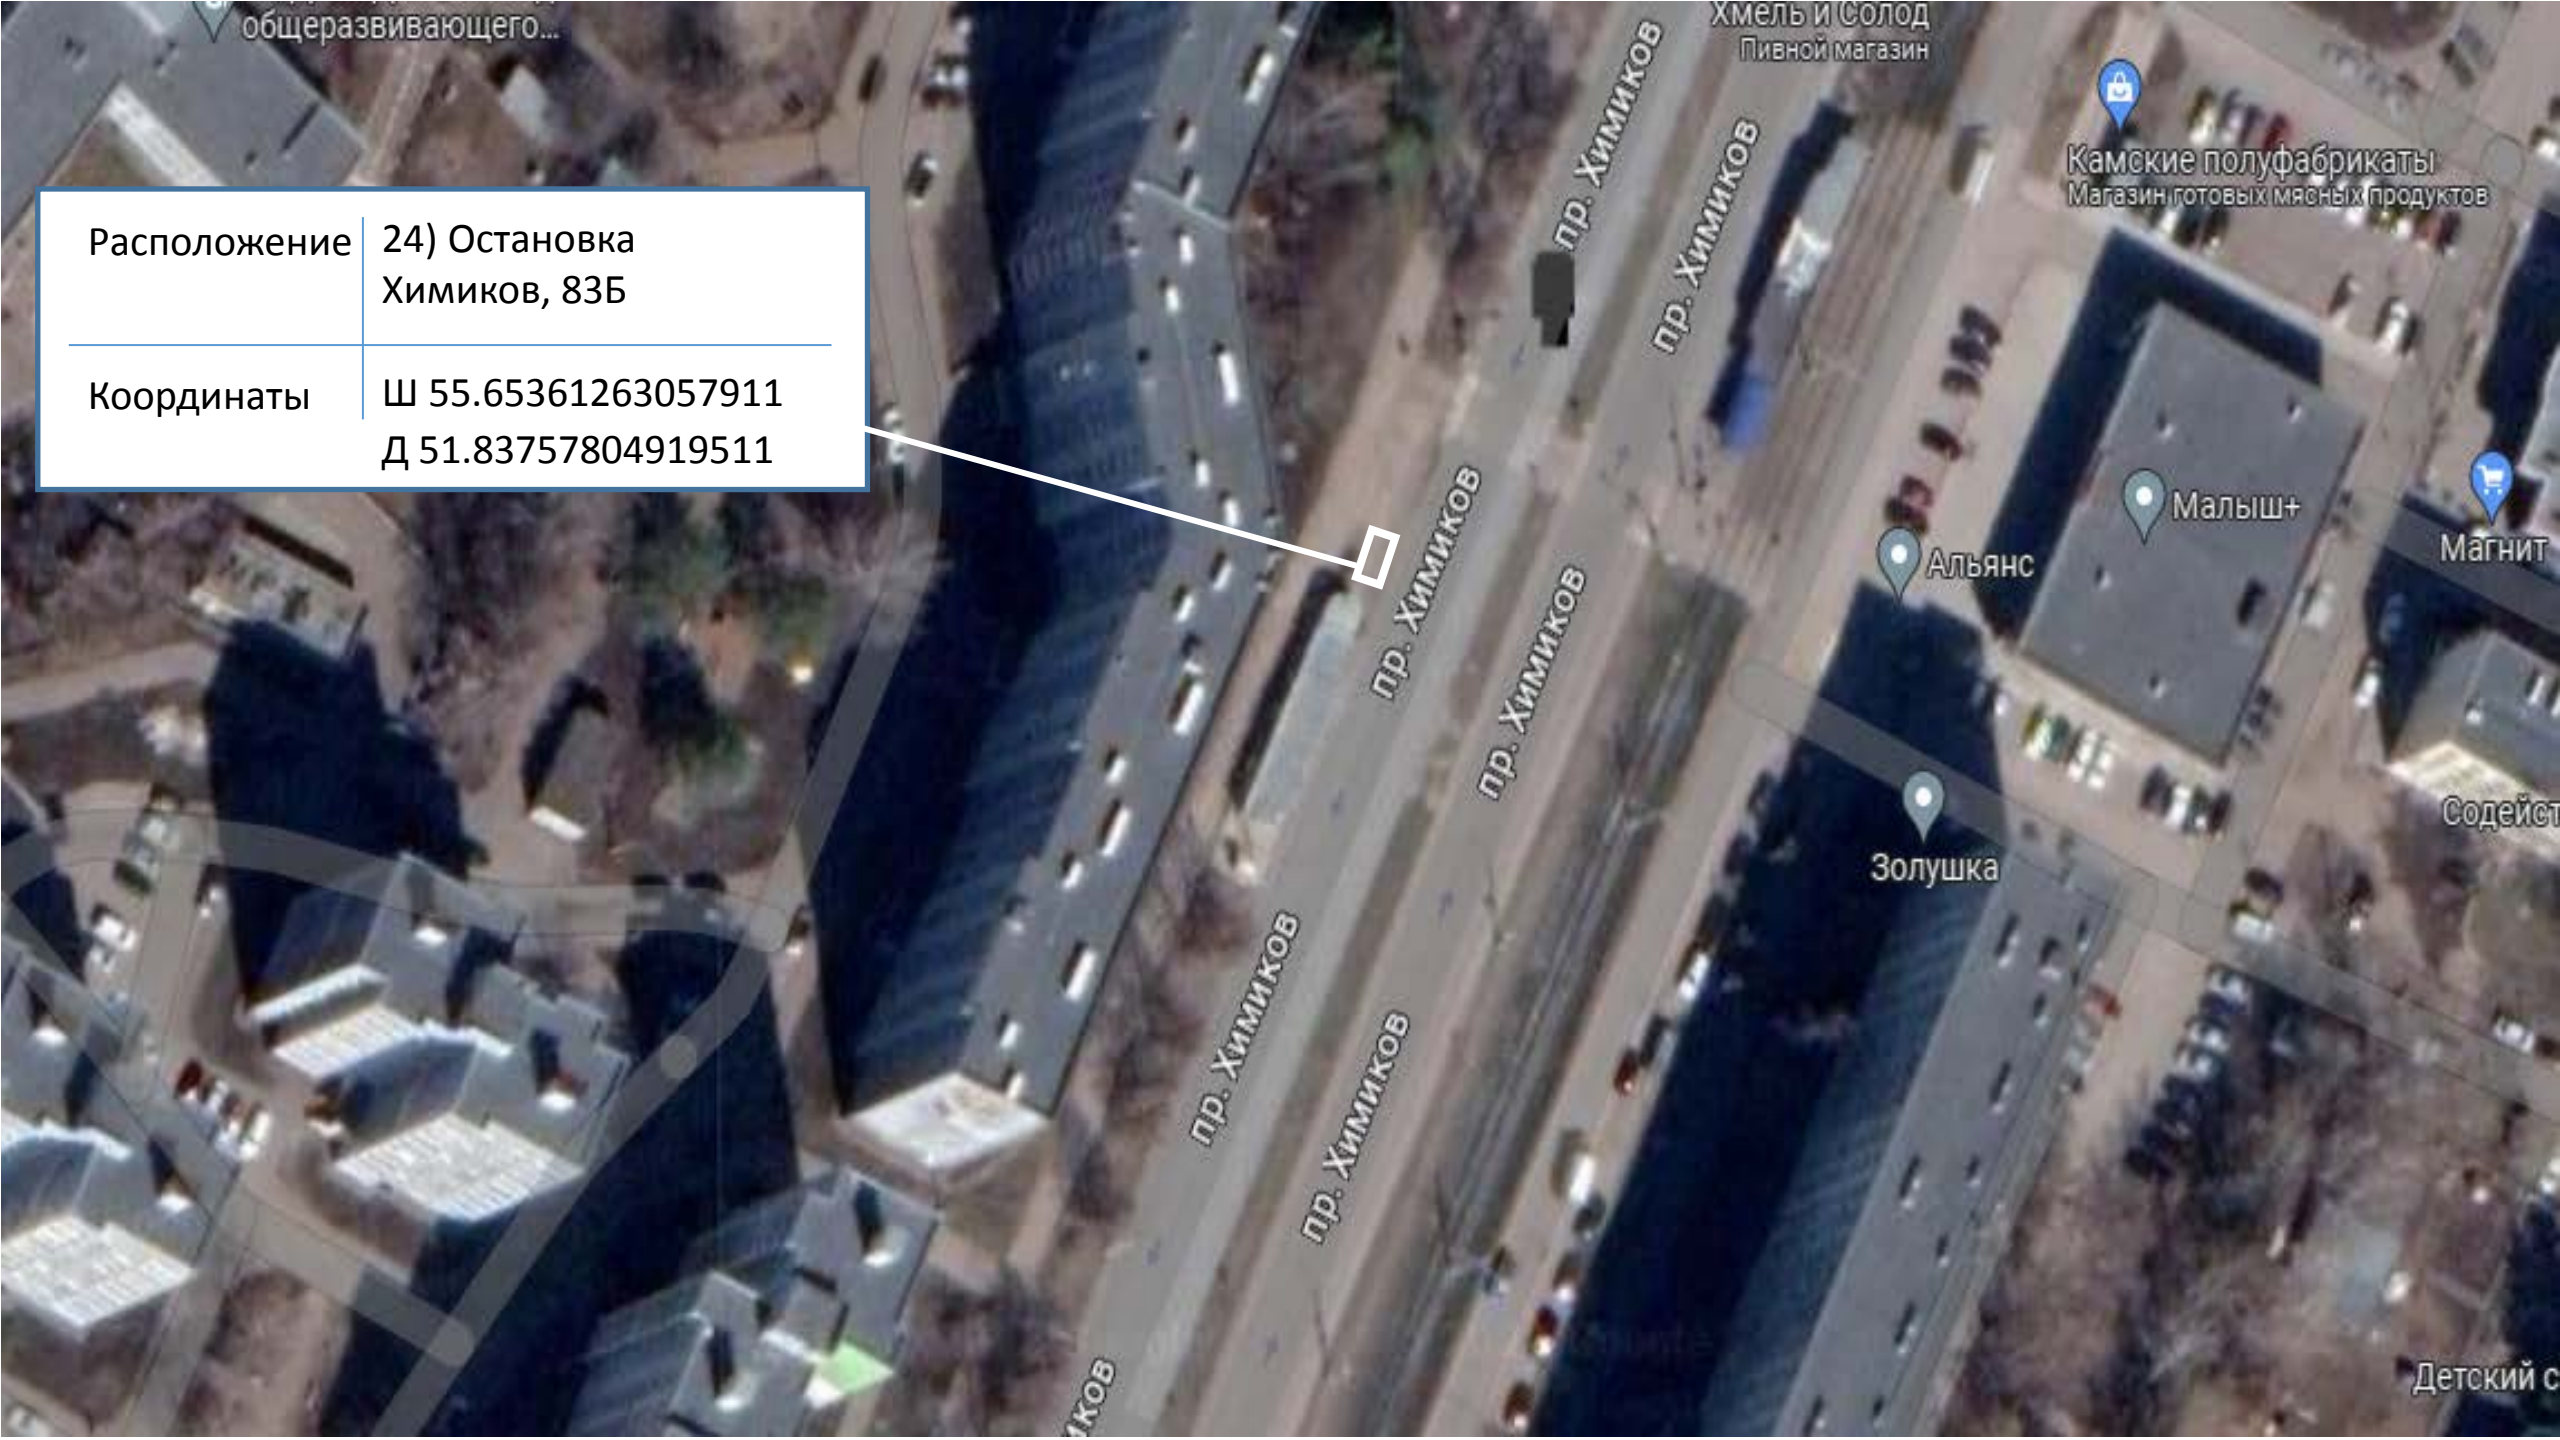

Расположение	24) Остановка Химиков, 83Б
Координаты	Ш 55.65361263057911 Д 51.83757804919511

Хмель и солод
Пивной магазин

Камские полуфабрикаты
Магазин готовых мясных продуктов

Малыш+

Альянс

Золушка

Магнит

Содейст

Детский с

пр. Химиков
пр. Химиков
пр. Химиков
пр. Химиков
пр. Химиков
пр. Химиков
пр. Химиков