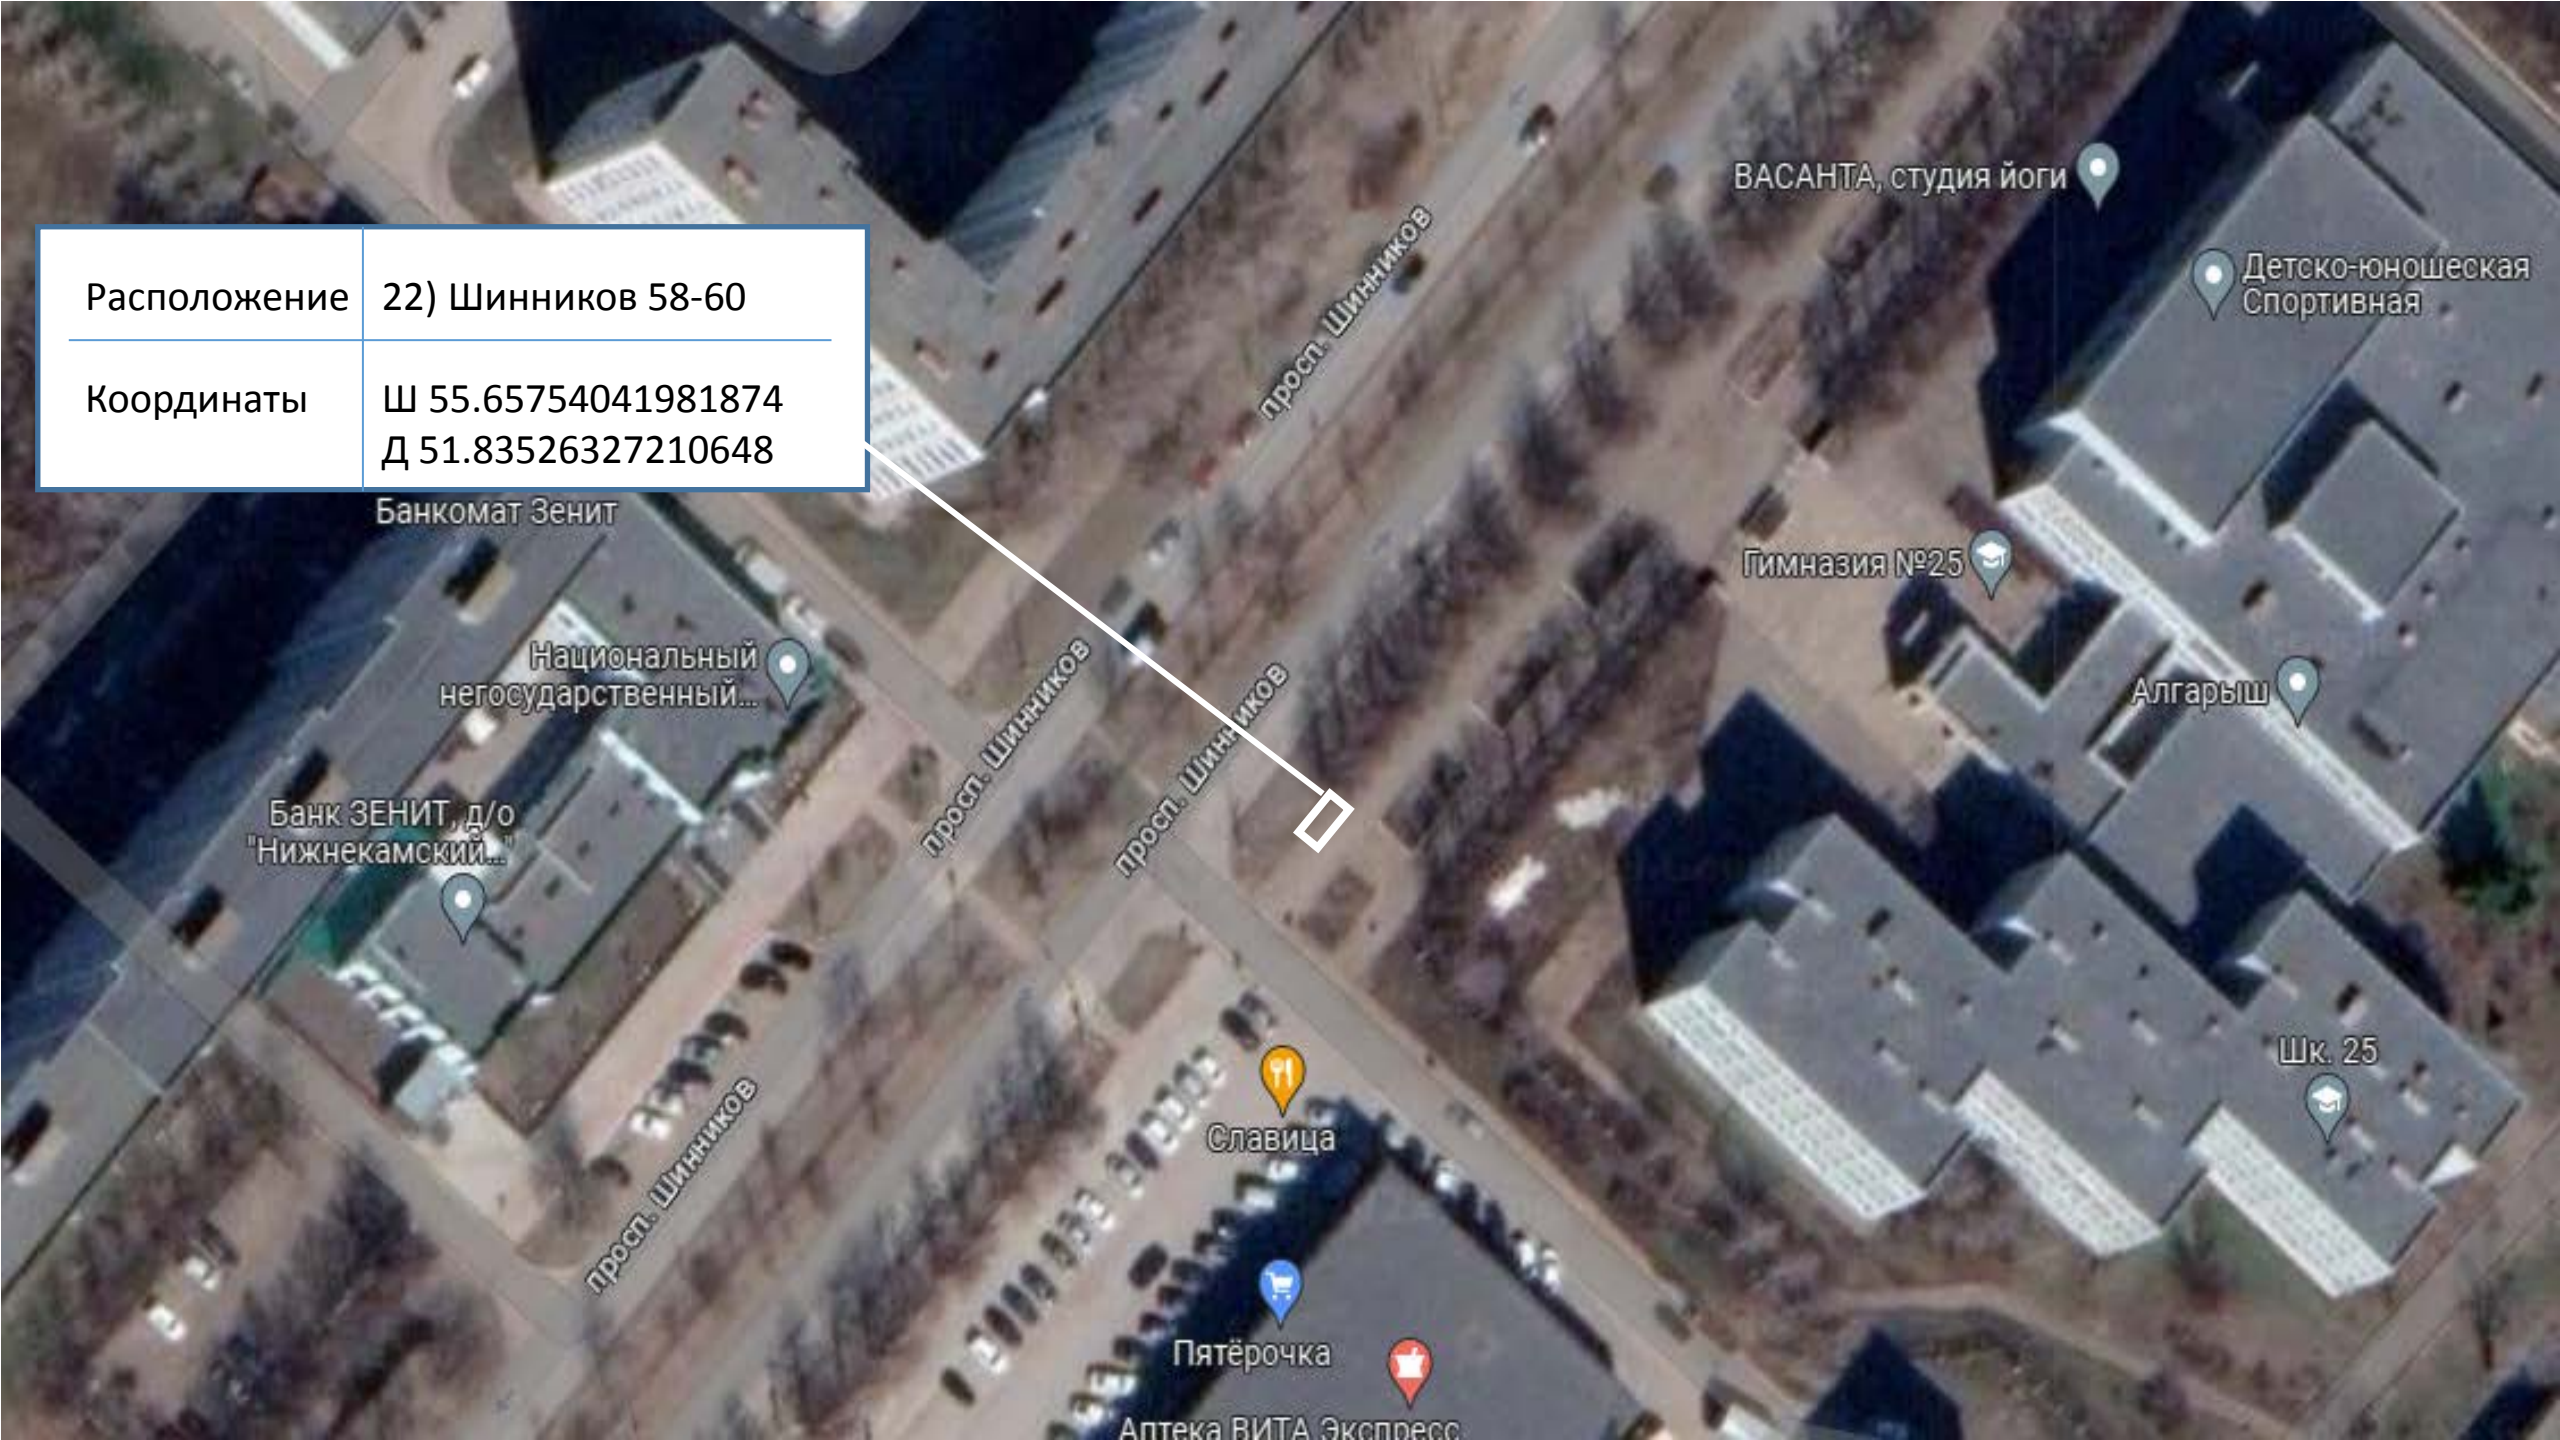

Координаты Ш 55.68304239968509
Д 51.81565956885126

Расположение

20) Остановка
Корабельная, 22А

Координаты

Ш 55.62370845161922
Д 51.79929234360956

Расположение	21) Солнечная Поляна
Координаты	Ш 55.660589288447575 Д 51.81755779737393

Баня "Империя"

РИТУАЛ-СЕРВИС,
сеть салонов

ул. Мурадьяна

ул. Мурадьяна

ул. Мурадьяна

Расположение	22) Шинников 58-60
Координаты	Ш 55.65754041981874 Д 51.83526327210648

Расположение 23) Нотариус
пр.Химиков 114