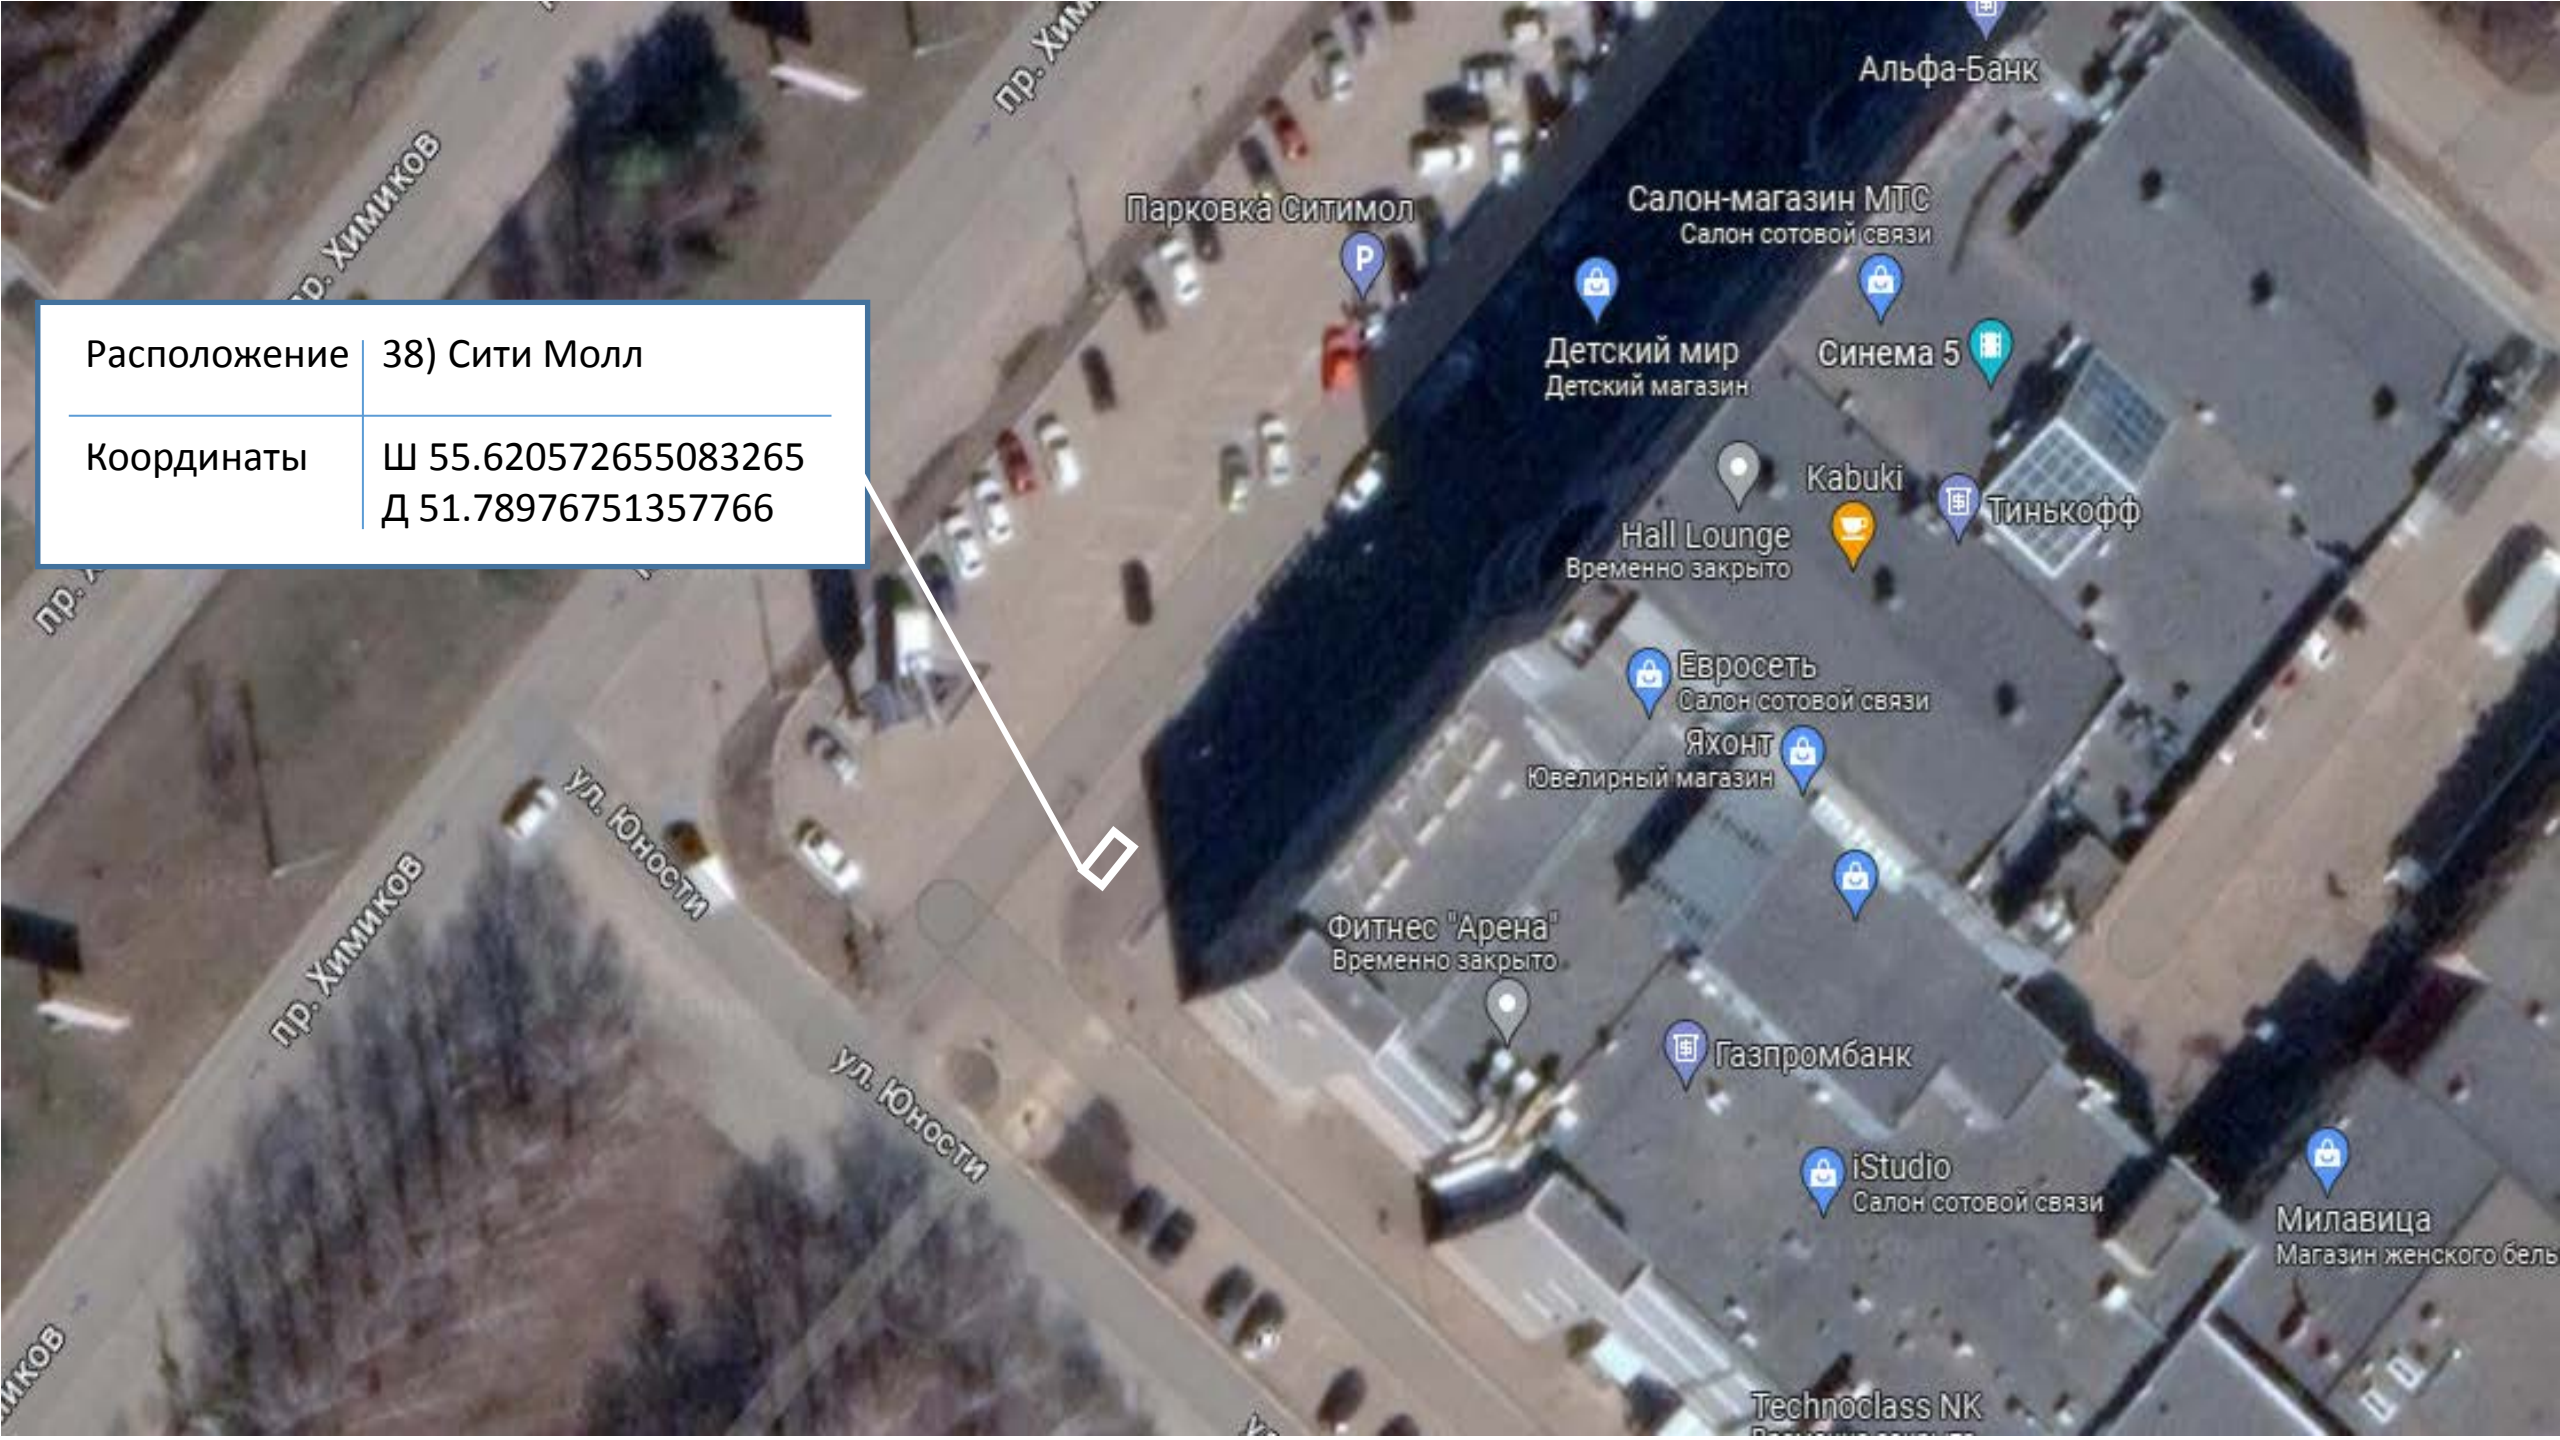

Координаты

Ш 55.61505949236295
Д 51.783311919129645

Расположение	34) проспект Строителей, 47Б
Координаты	Ш 55.6382089244406 Д 51.7995620722285

Расположение

35) Остановка
Корабельная, 11В

Координаты

Ш 55.621576108107604
Д 51.800570256241414

Расположение

36) Остановка
Корабельная, 17

Координаты

Ш 55.6234790832769
Д 51.798989333492386

Расположение	37) Химиков 21А
Координаты	Ш 55.623206452233795 Д 51.79102028429401

Расположение	38) Сити Молл
Координаты	Ш 55.620572655083265 Д 51.78976751357766

Альфа-Банк

Парковка Ситимол

Салон-магазин МТС
Салон сотовой связи

Расположение 38) Сити Молл

Детский мир
Детский магазин

Синема 5

Координаты Ш 55.620572655083265
Д 51.78976751357766

Hall Lounge
Временно закрыто