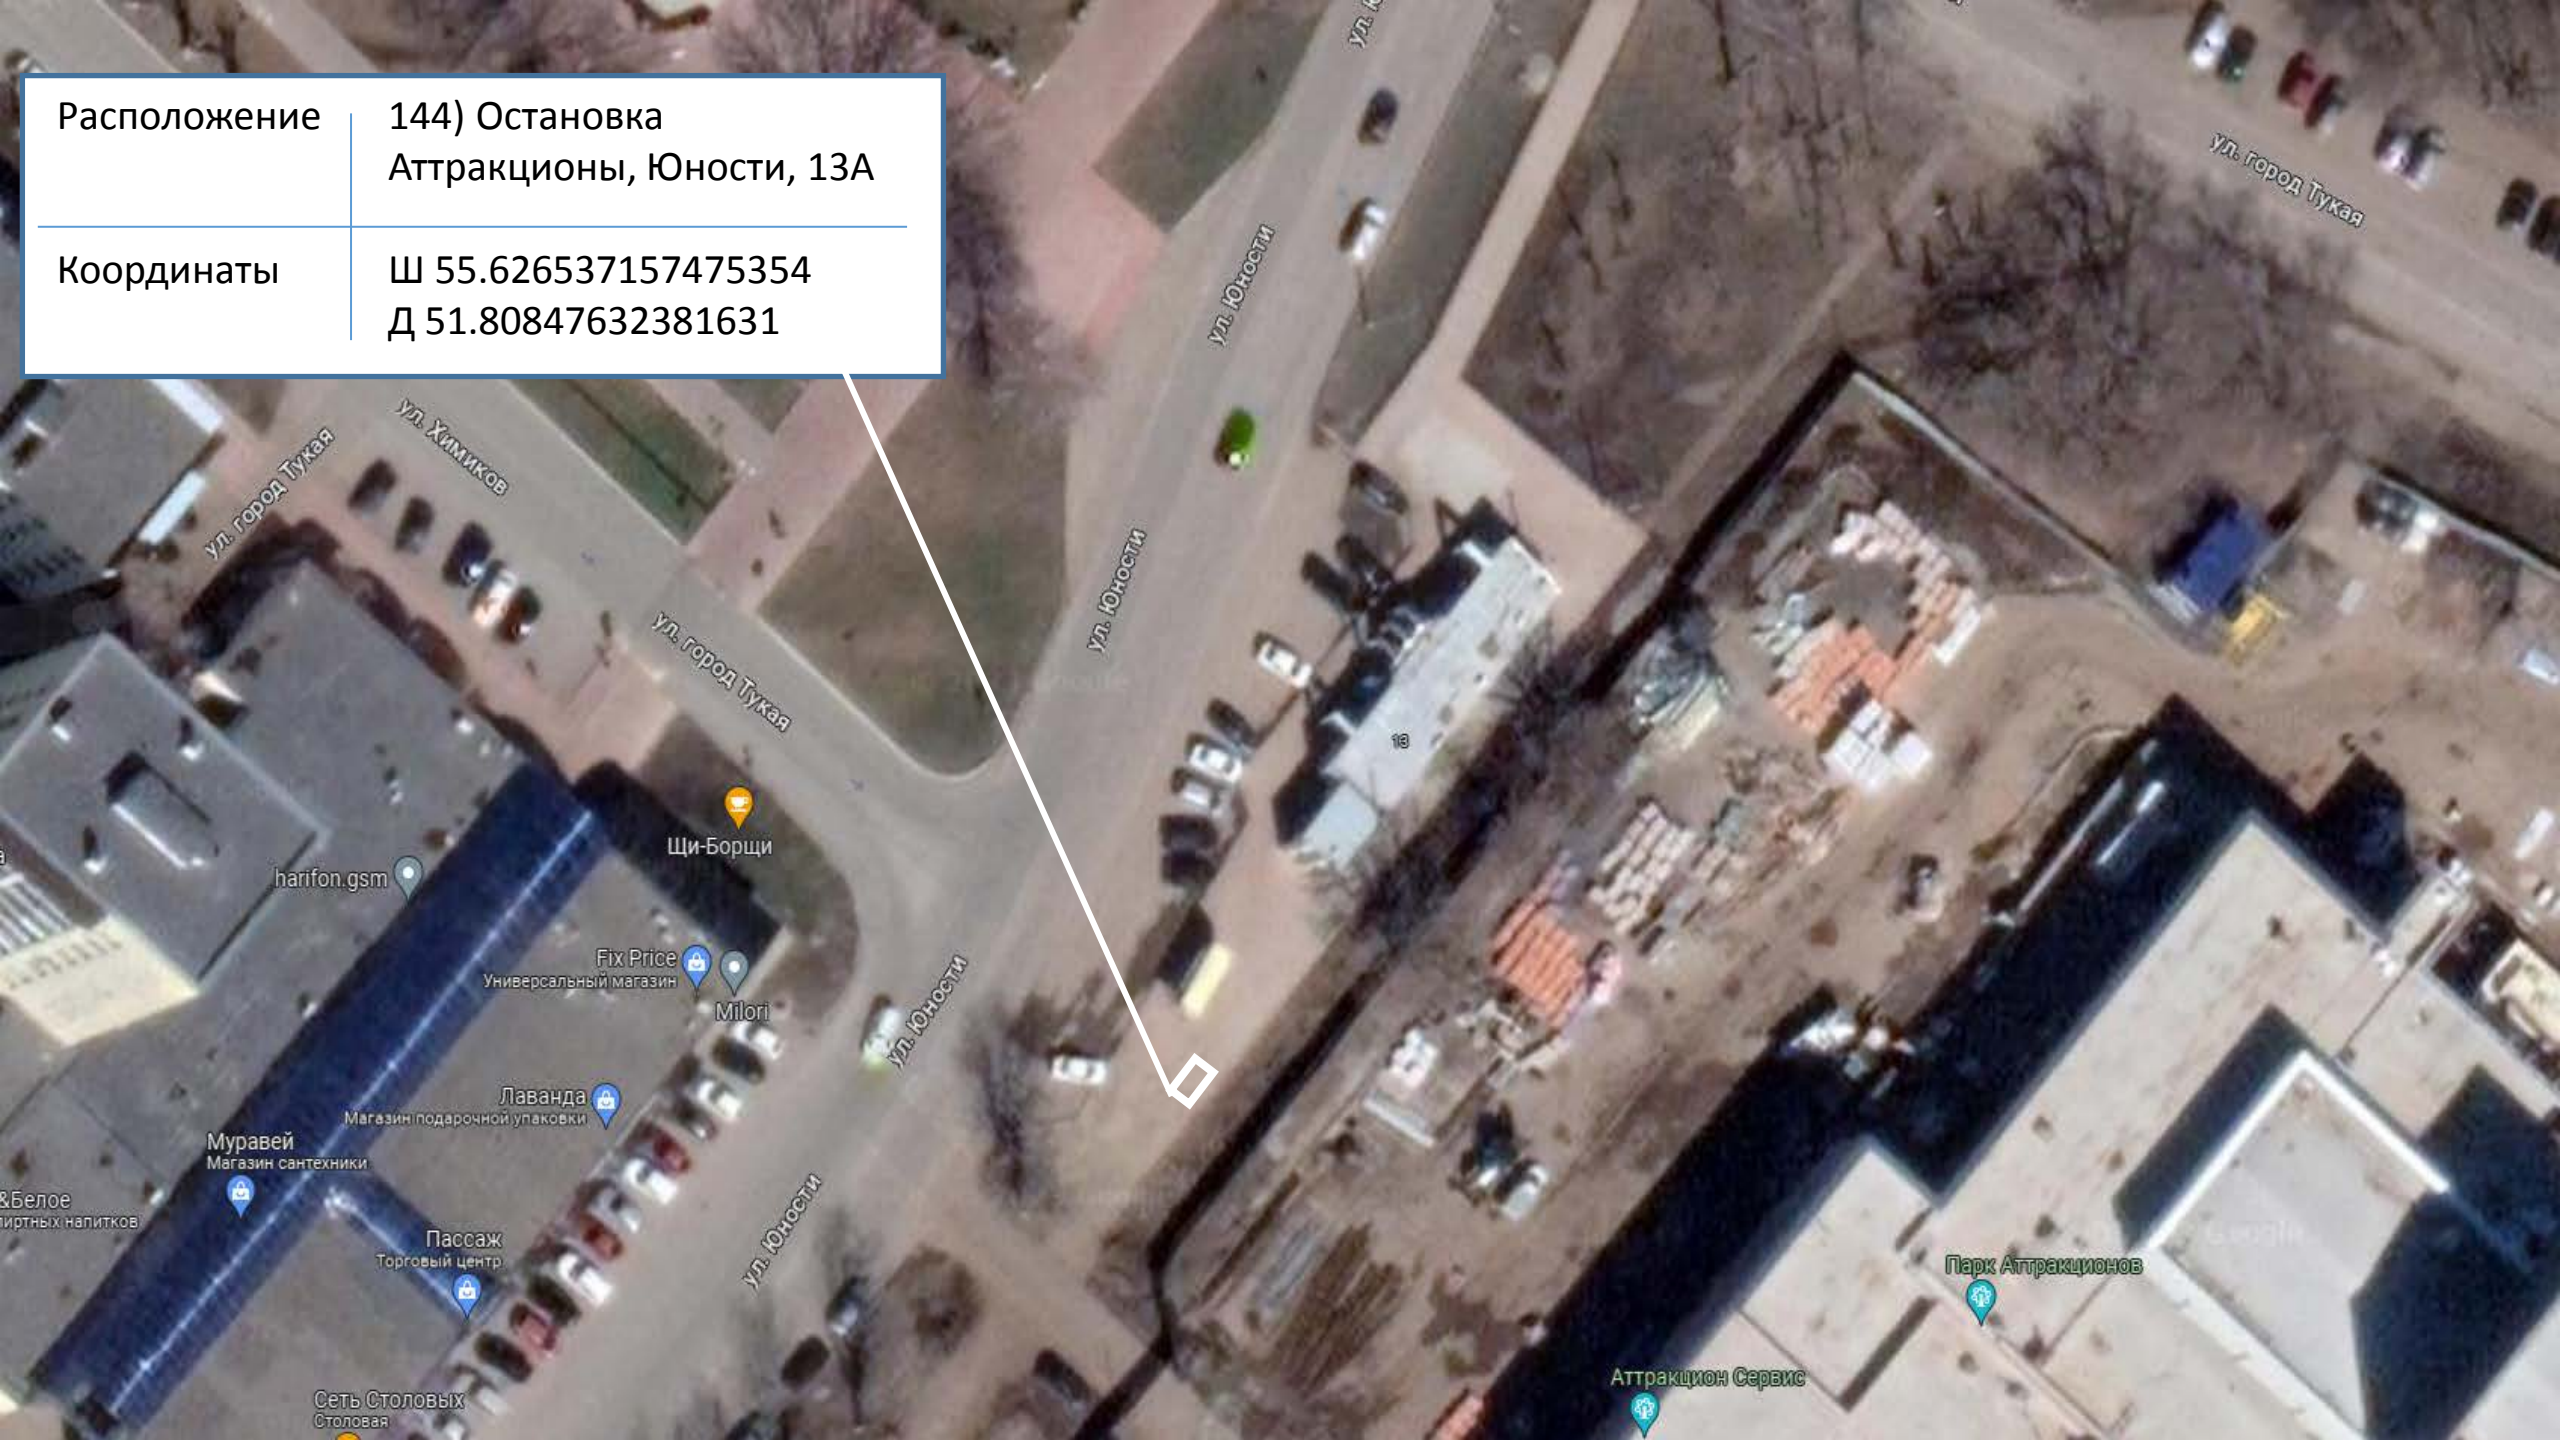

Расположение

144) Остановка
Аттракционы, Юности, 13А

Координаты

Ш 55.626537157475354
Д 51.80847632381631