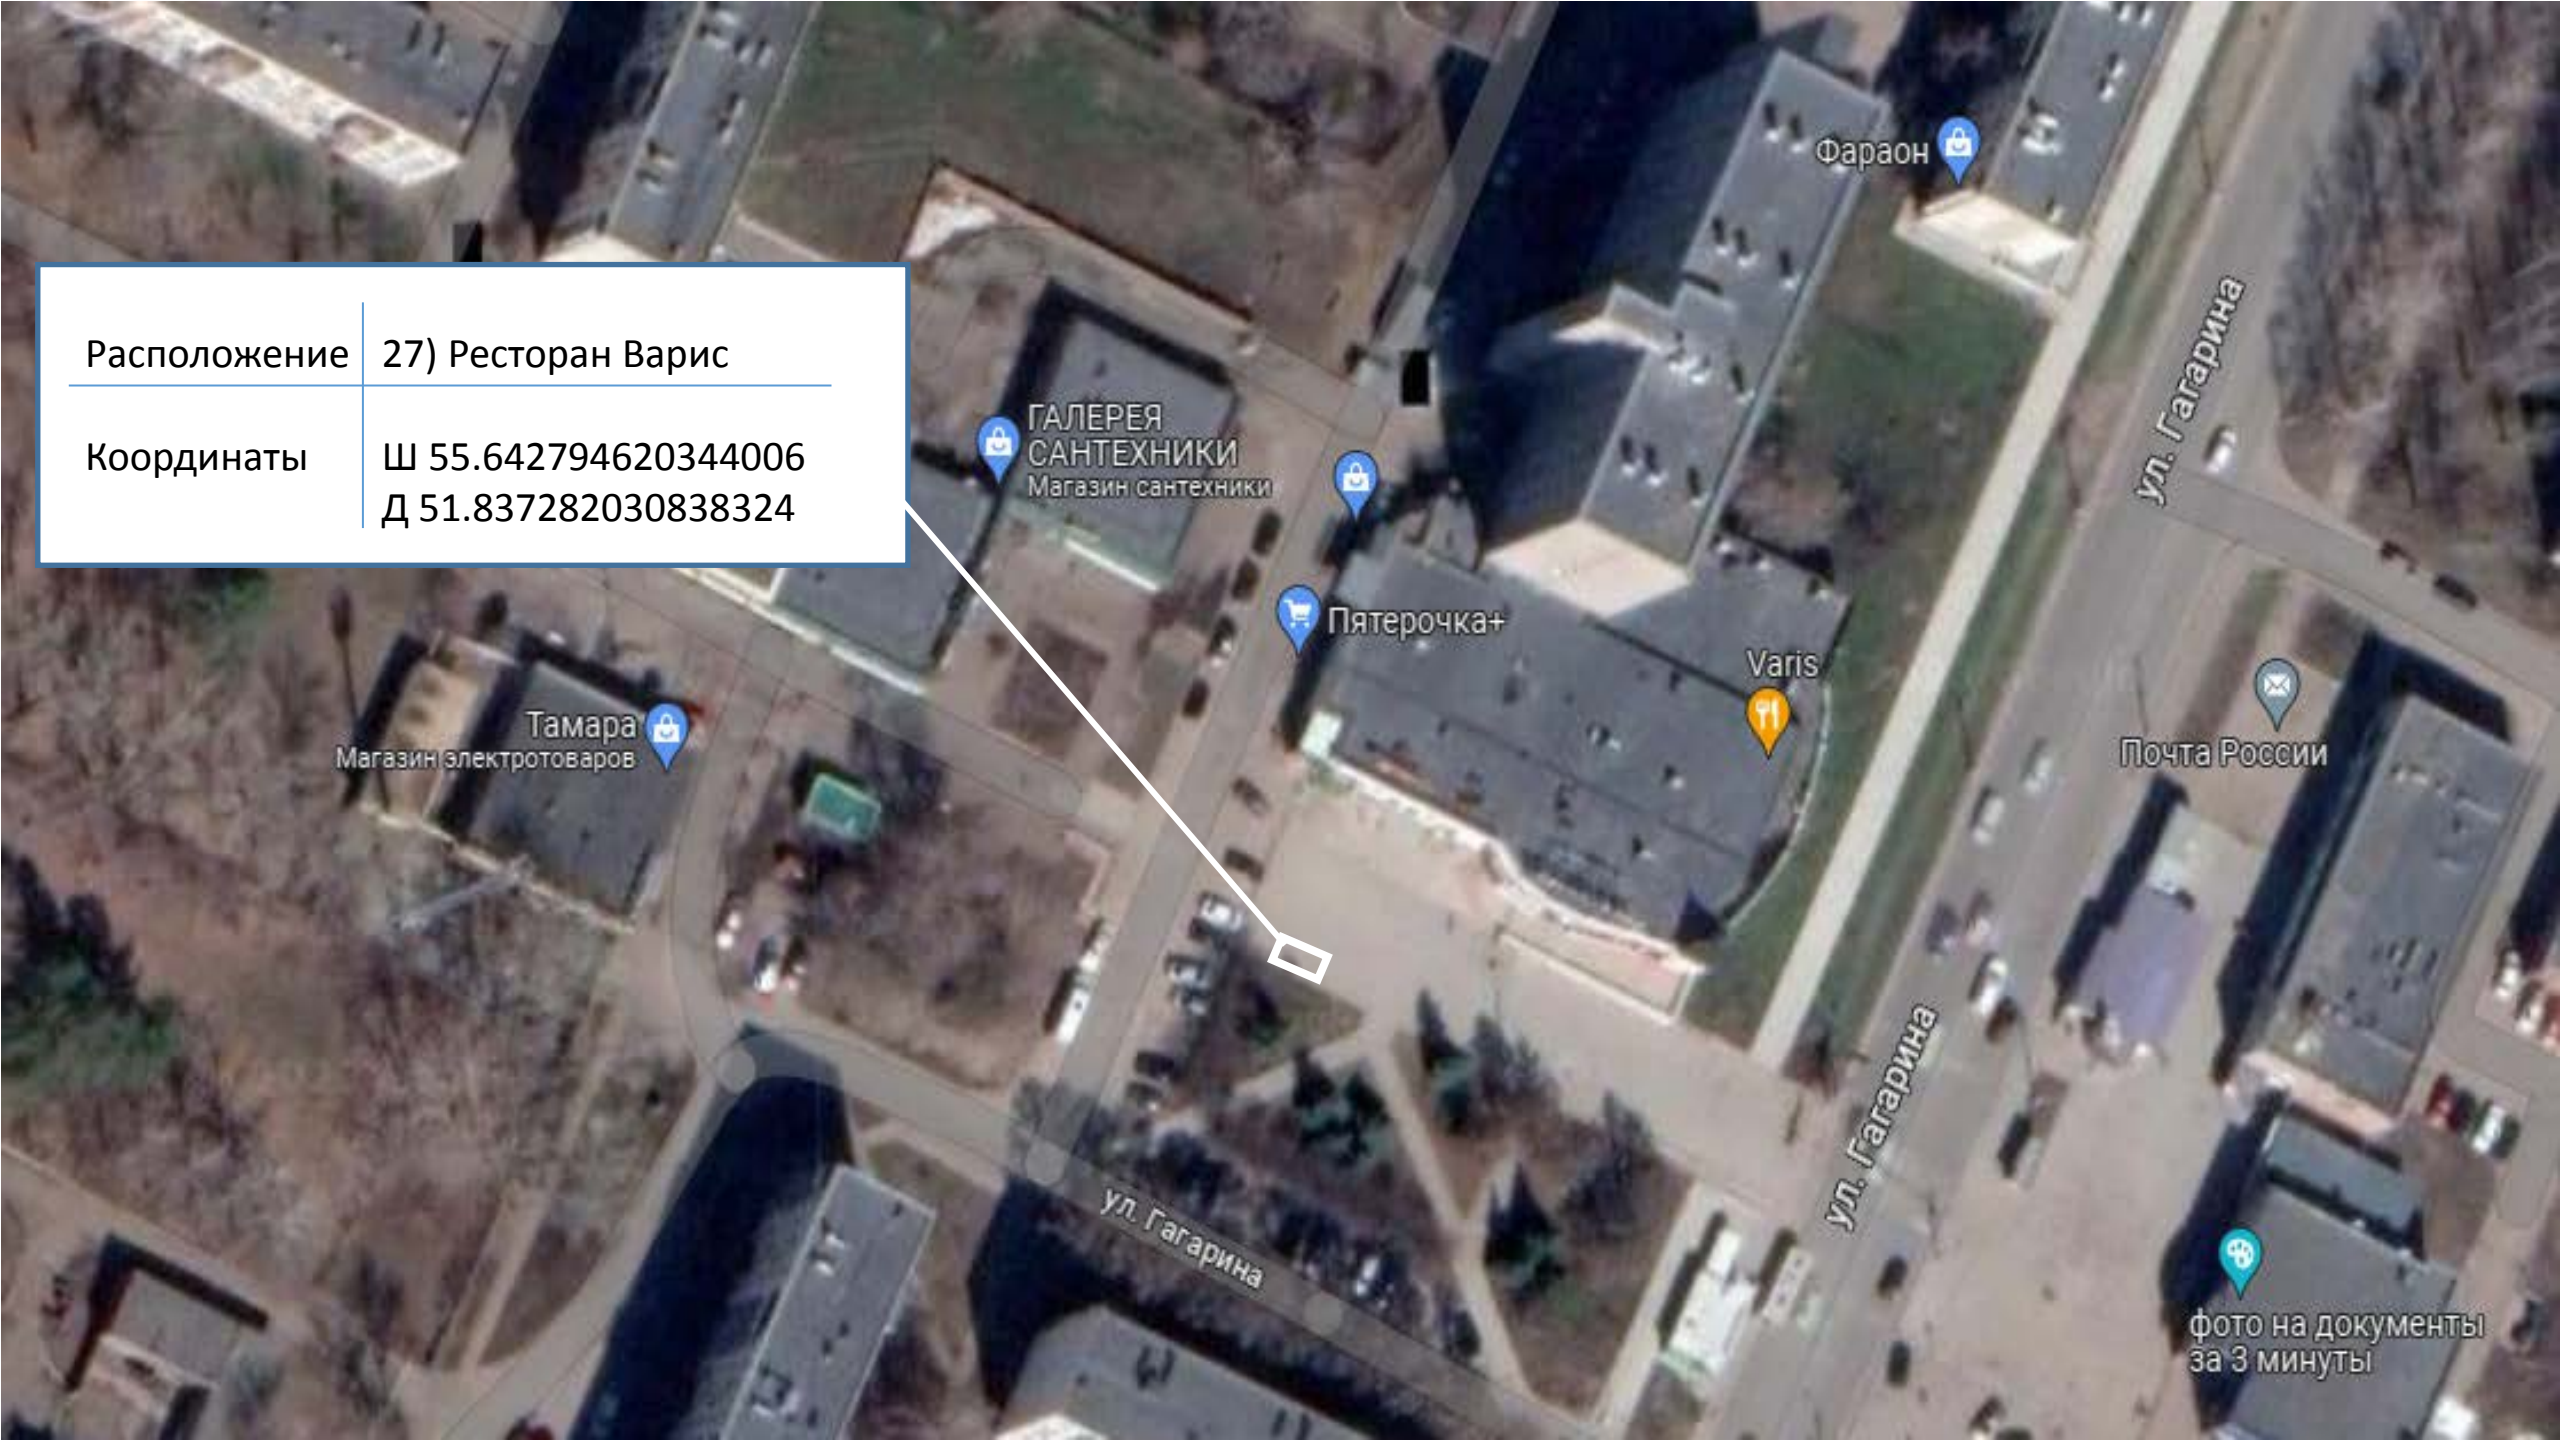

Бургер Кинг
Американская кухня • РФ

Расположение 26) Старый Эссен напротив

Координаты Ш 55.64840781771836
Д 51.847249914981376

ул. Гагарина

ул. Гагари

Суши Мастер
Суши • РФ

ул. Гагарина

Расположение	27) Ресторан Варис
Координаты	Ш 55.642794620344006 Д 51.837282030838324