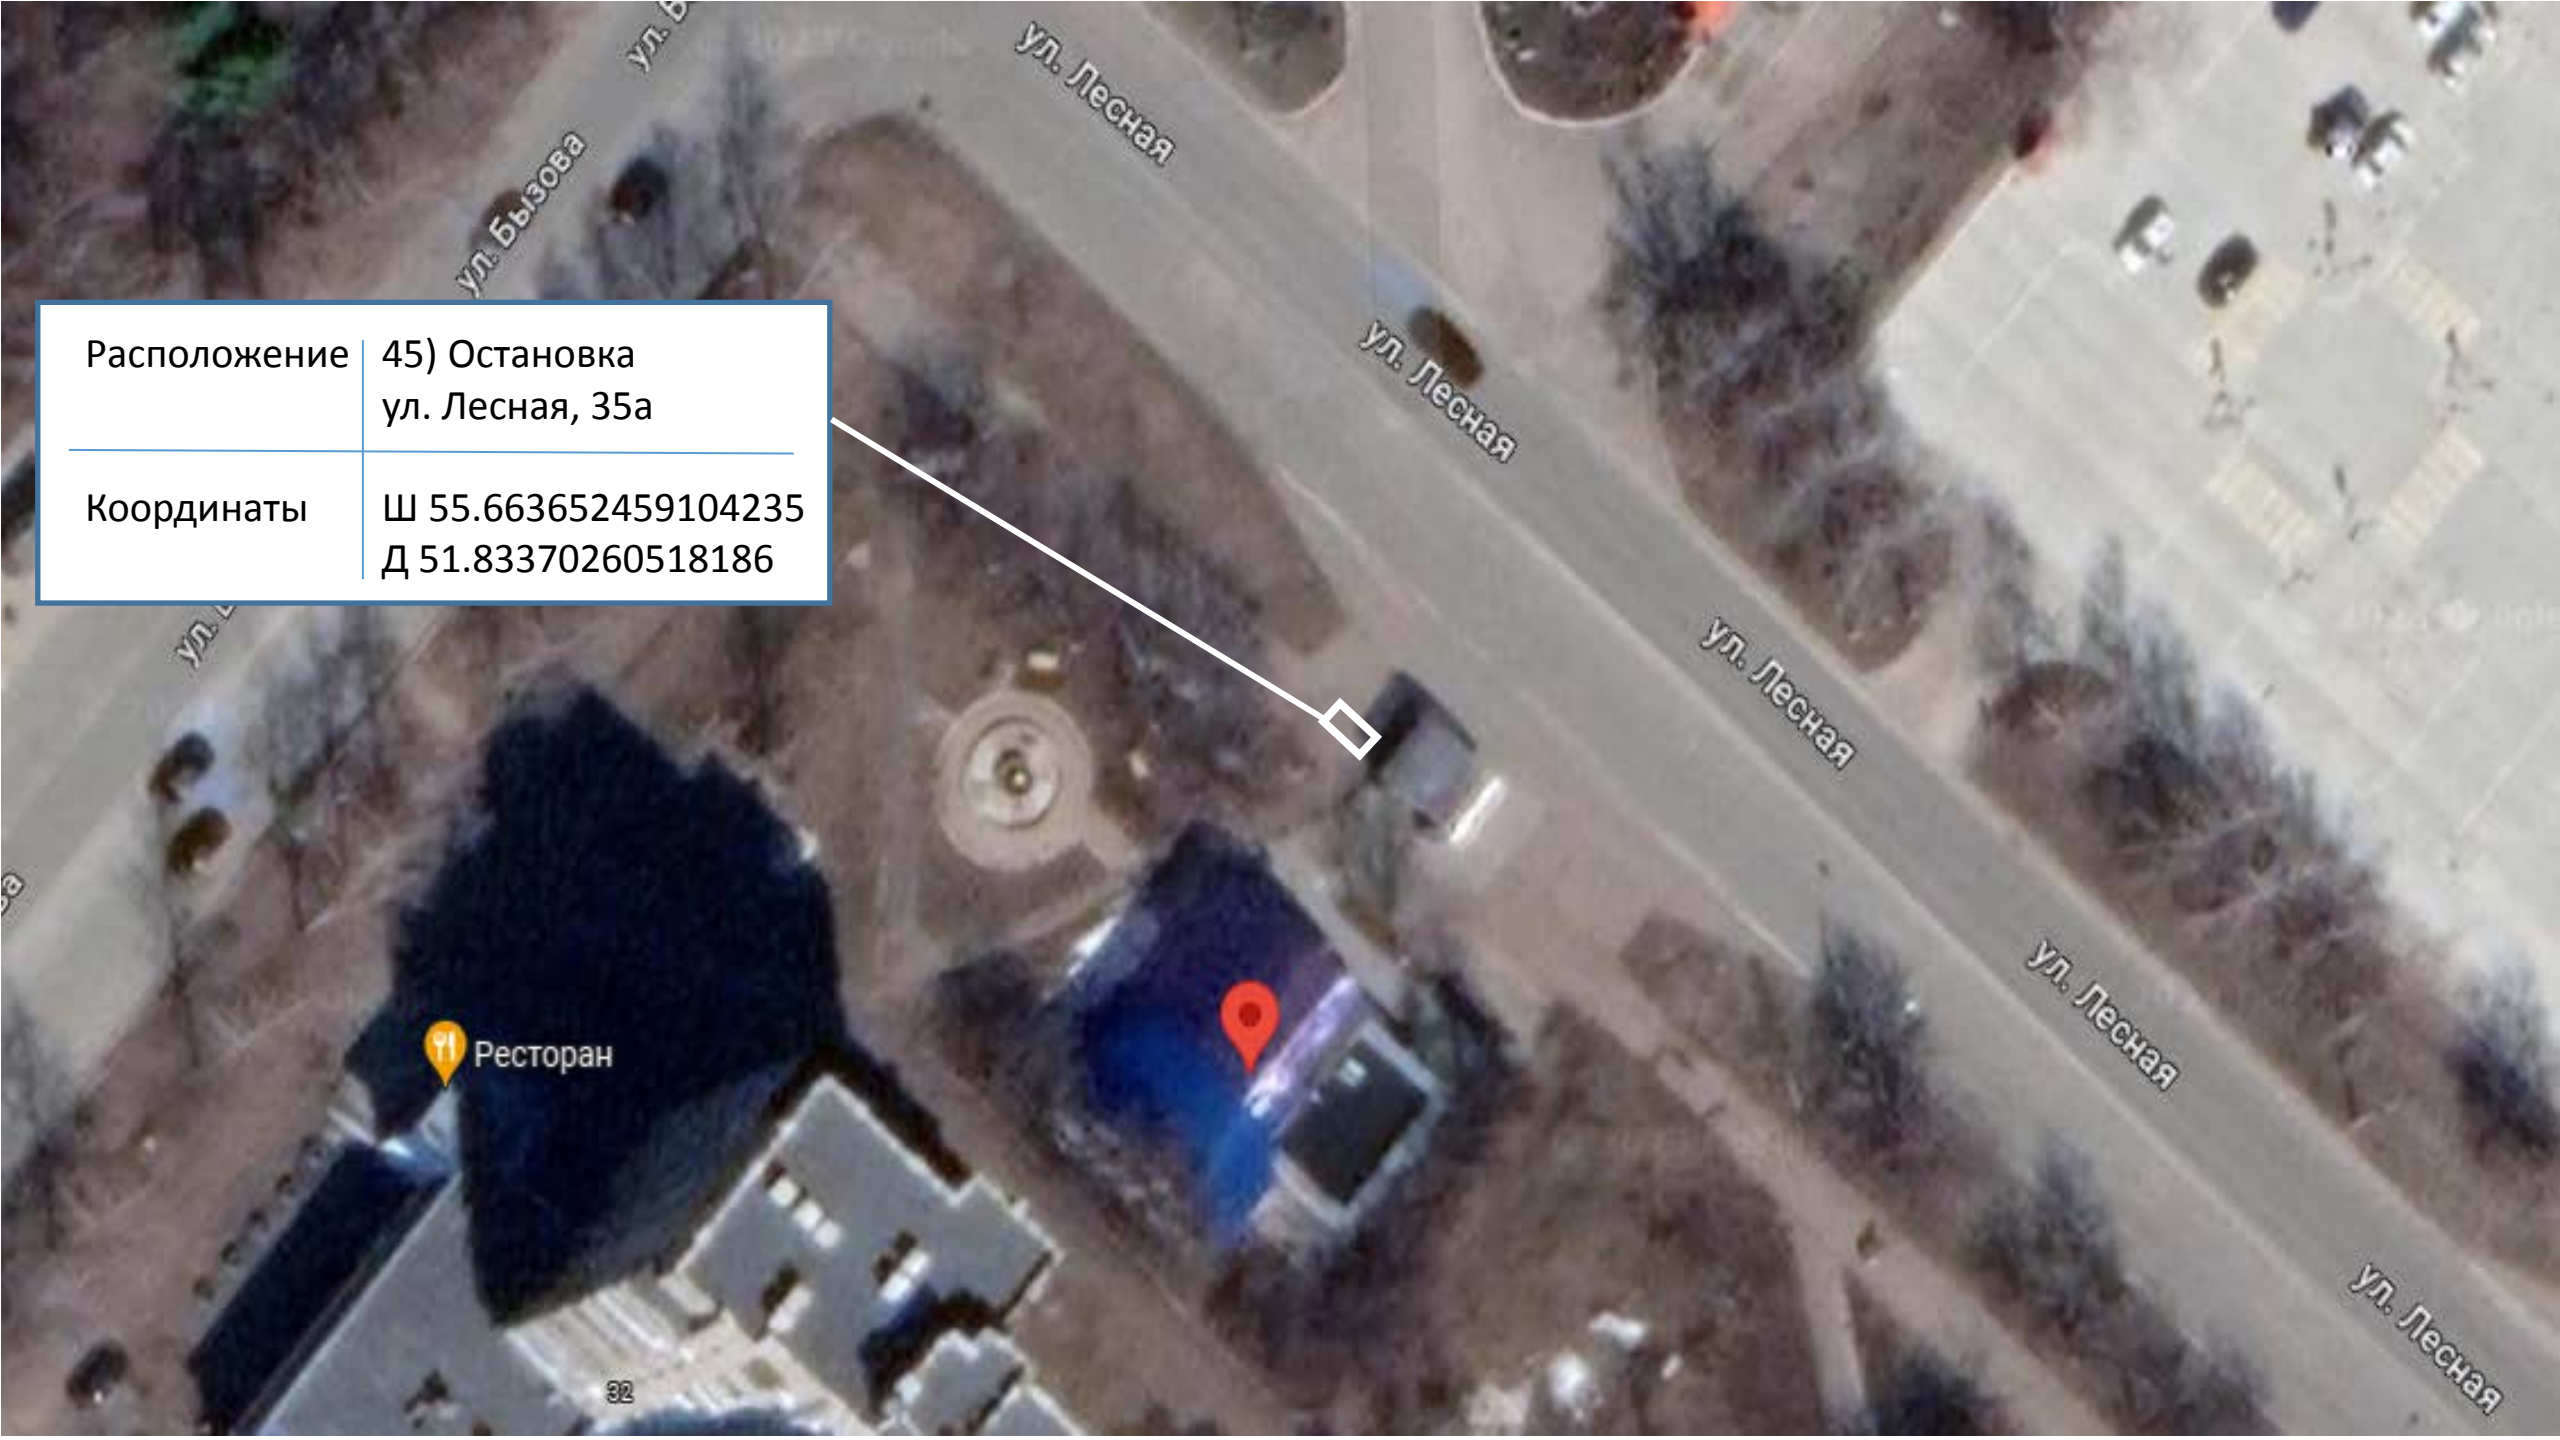

Координаты | Ш 55.665949075438085
Д 51.82625569085338

Расположение 45) Остановка
ул. Лесная, 35а

Координаты Ш 55.663652459104235
Д 51.83370260518186

ул. Лесная

Расположение 46) Остановка
17-й микрорайон

Координаты Ш 55.66335052134544
Д 51.83500848121857