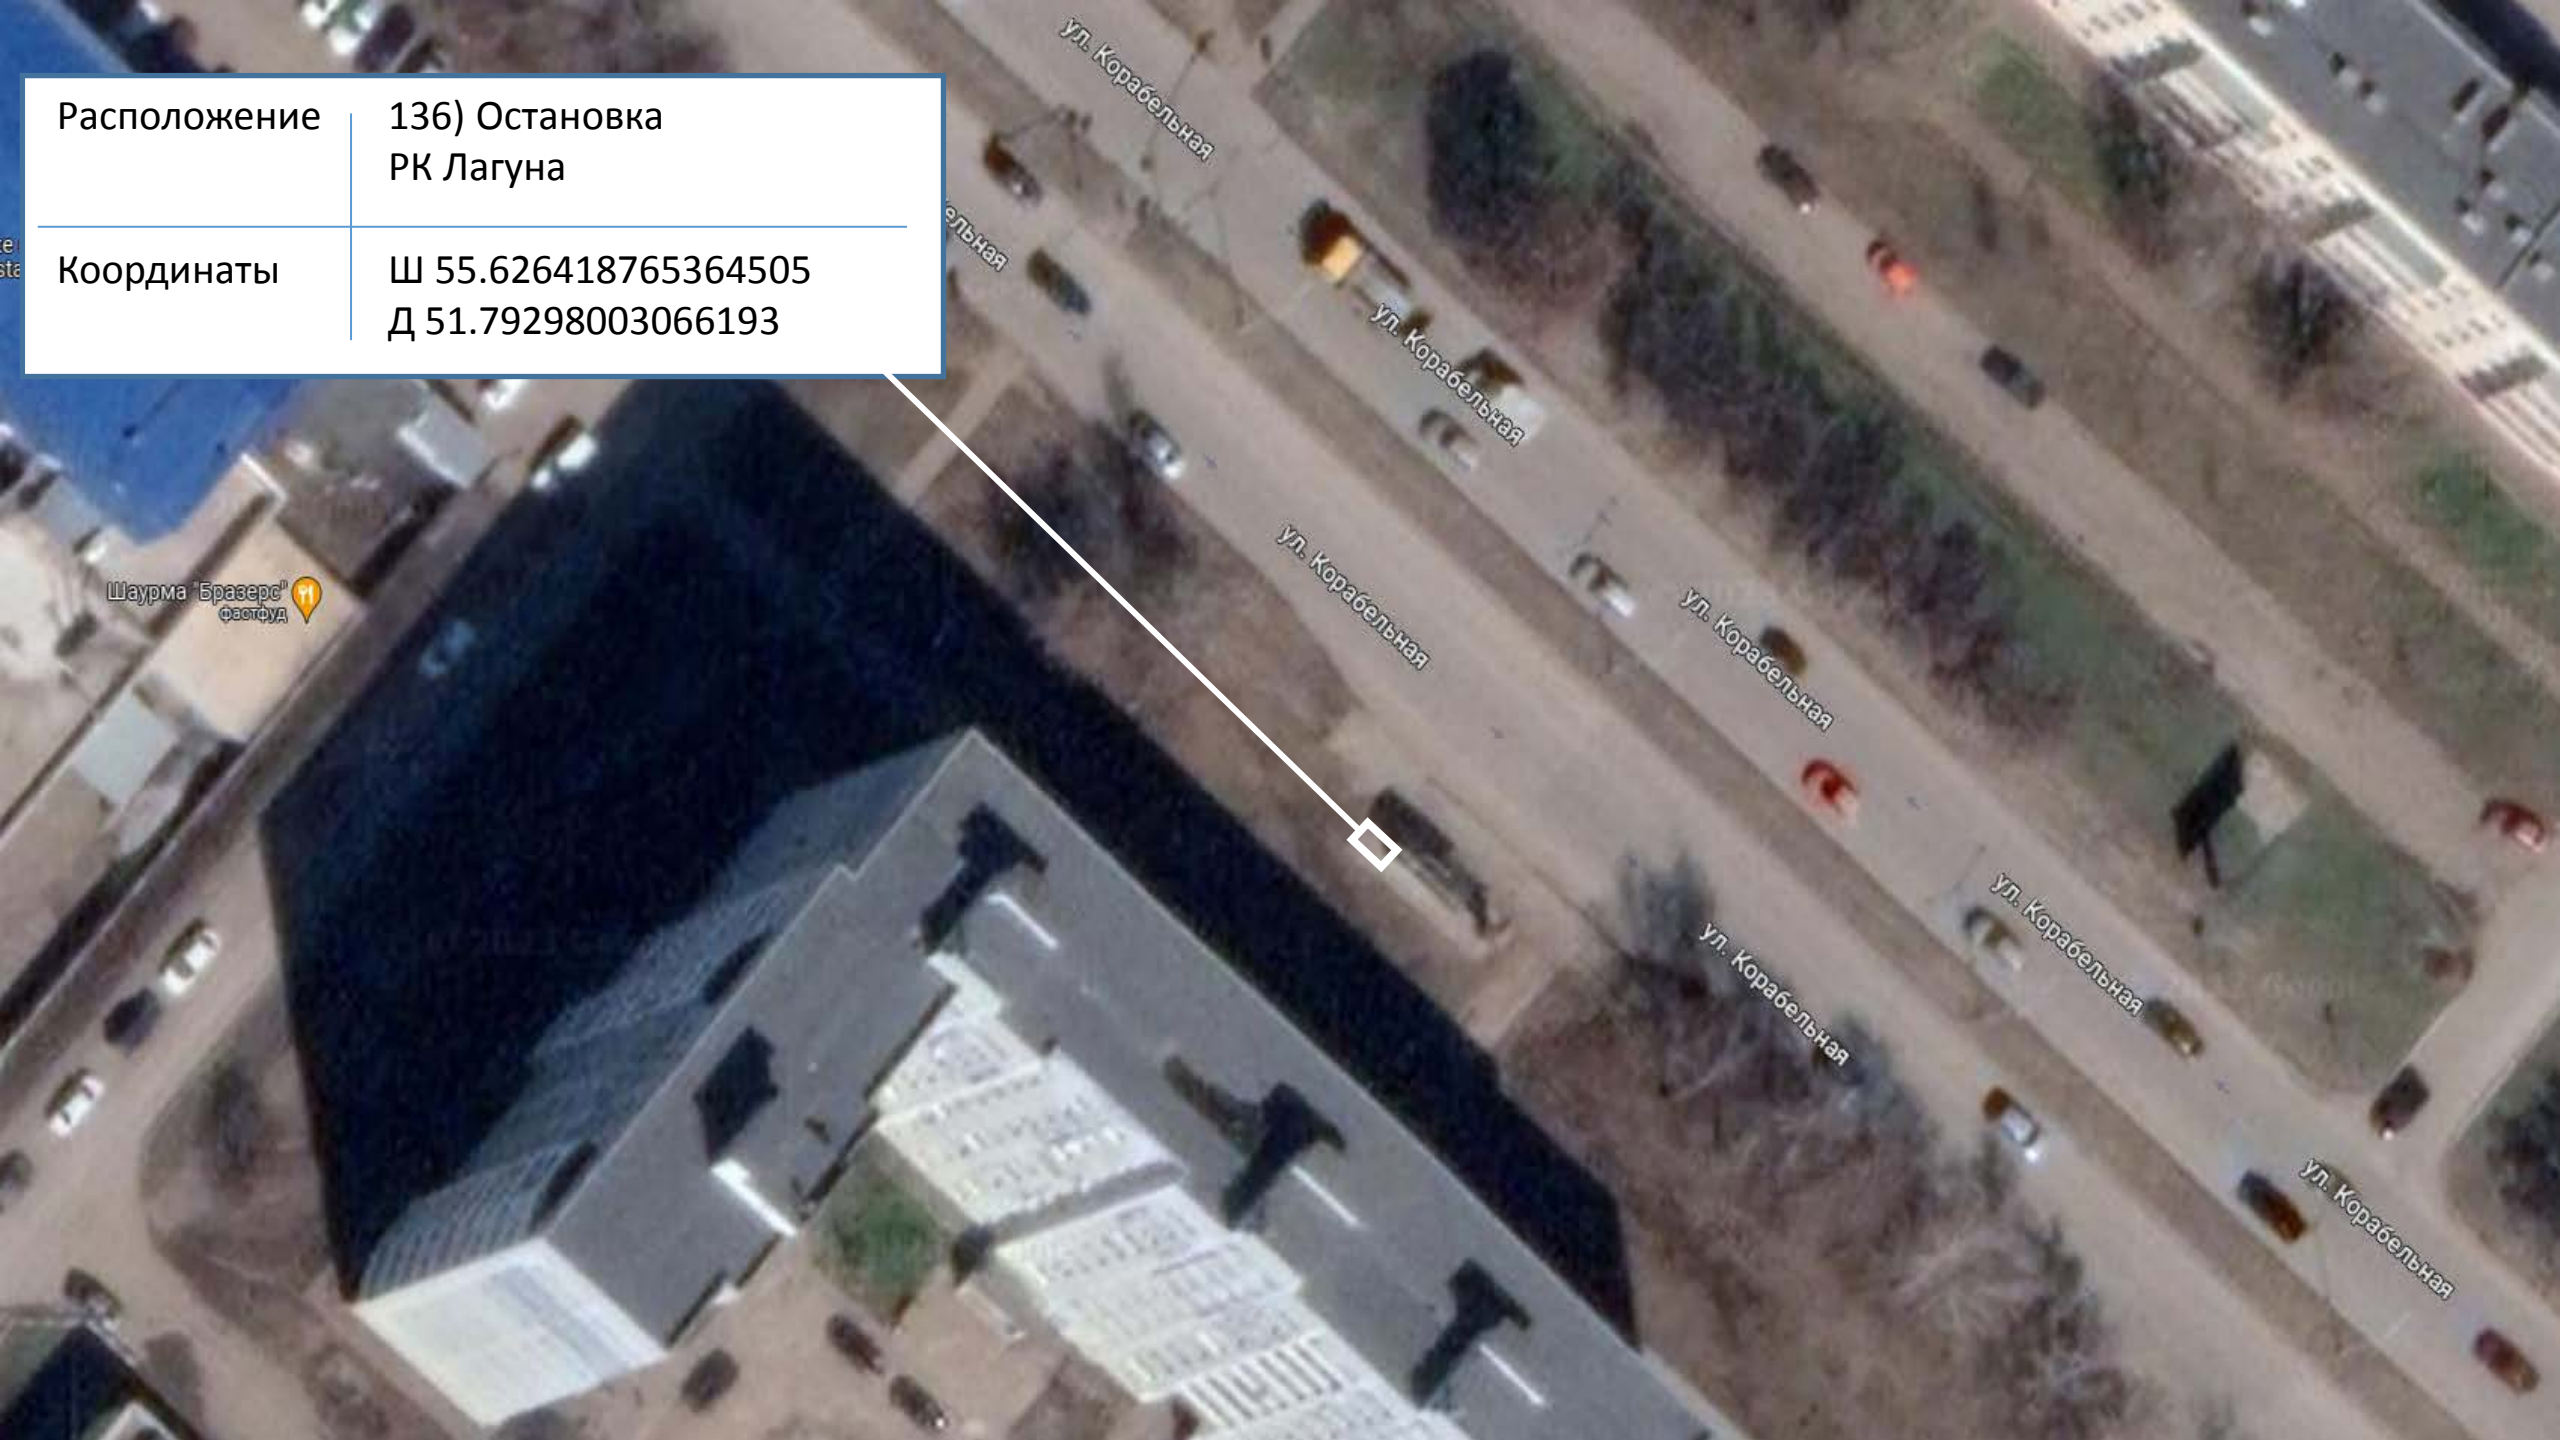

Ш 55.626418765364505
Д 51.79298003066193

Шаурма "Бразерс"
Фастфуд

Расположение 137) Остановка напротив
РК Лагуна

Координаты Ш 55.62700758668577
Д 51.79254551280149

Расположение

138) Остановка
Студенческая, 45В