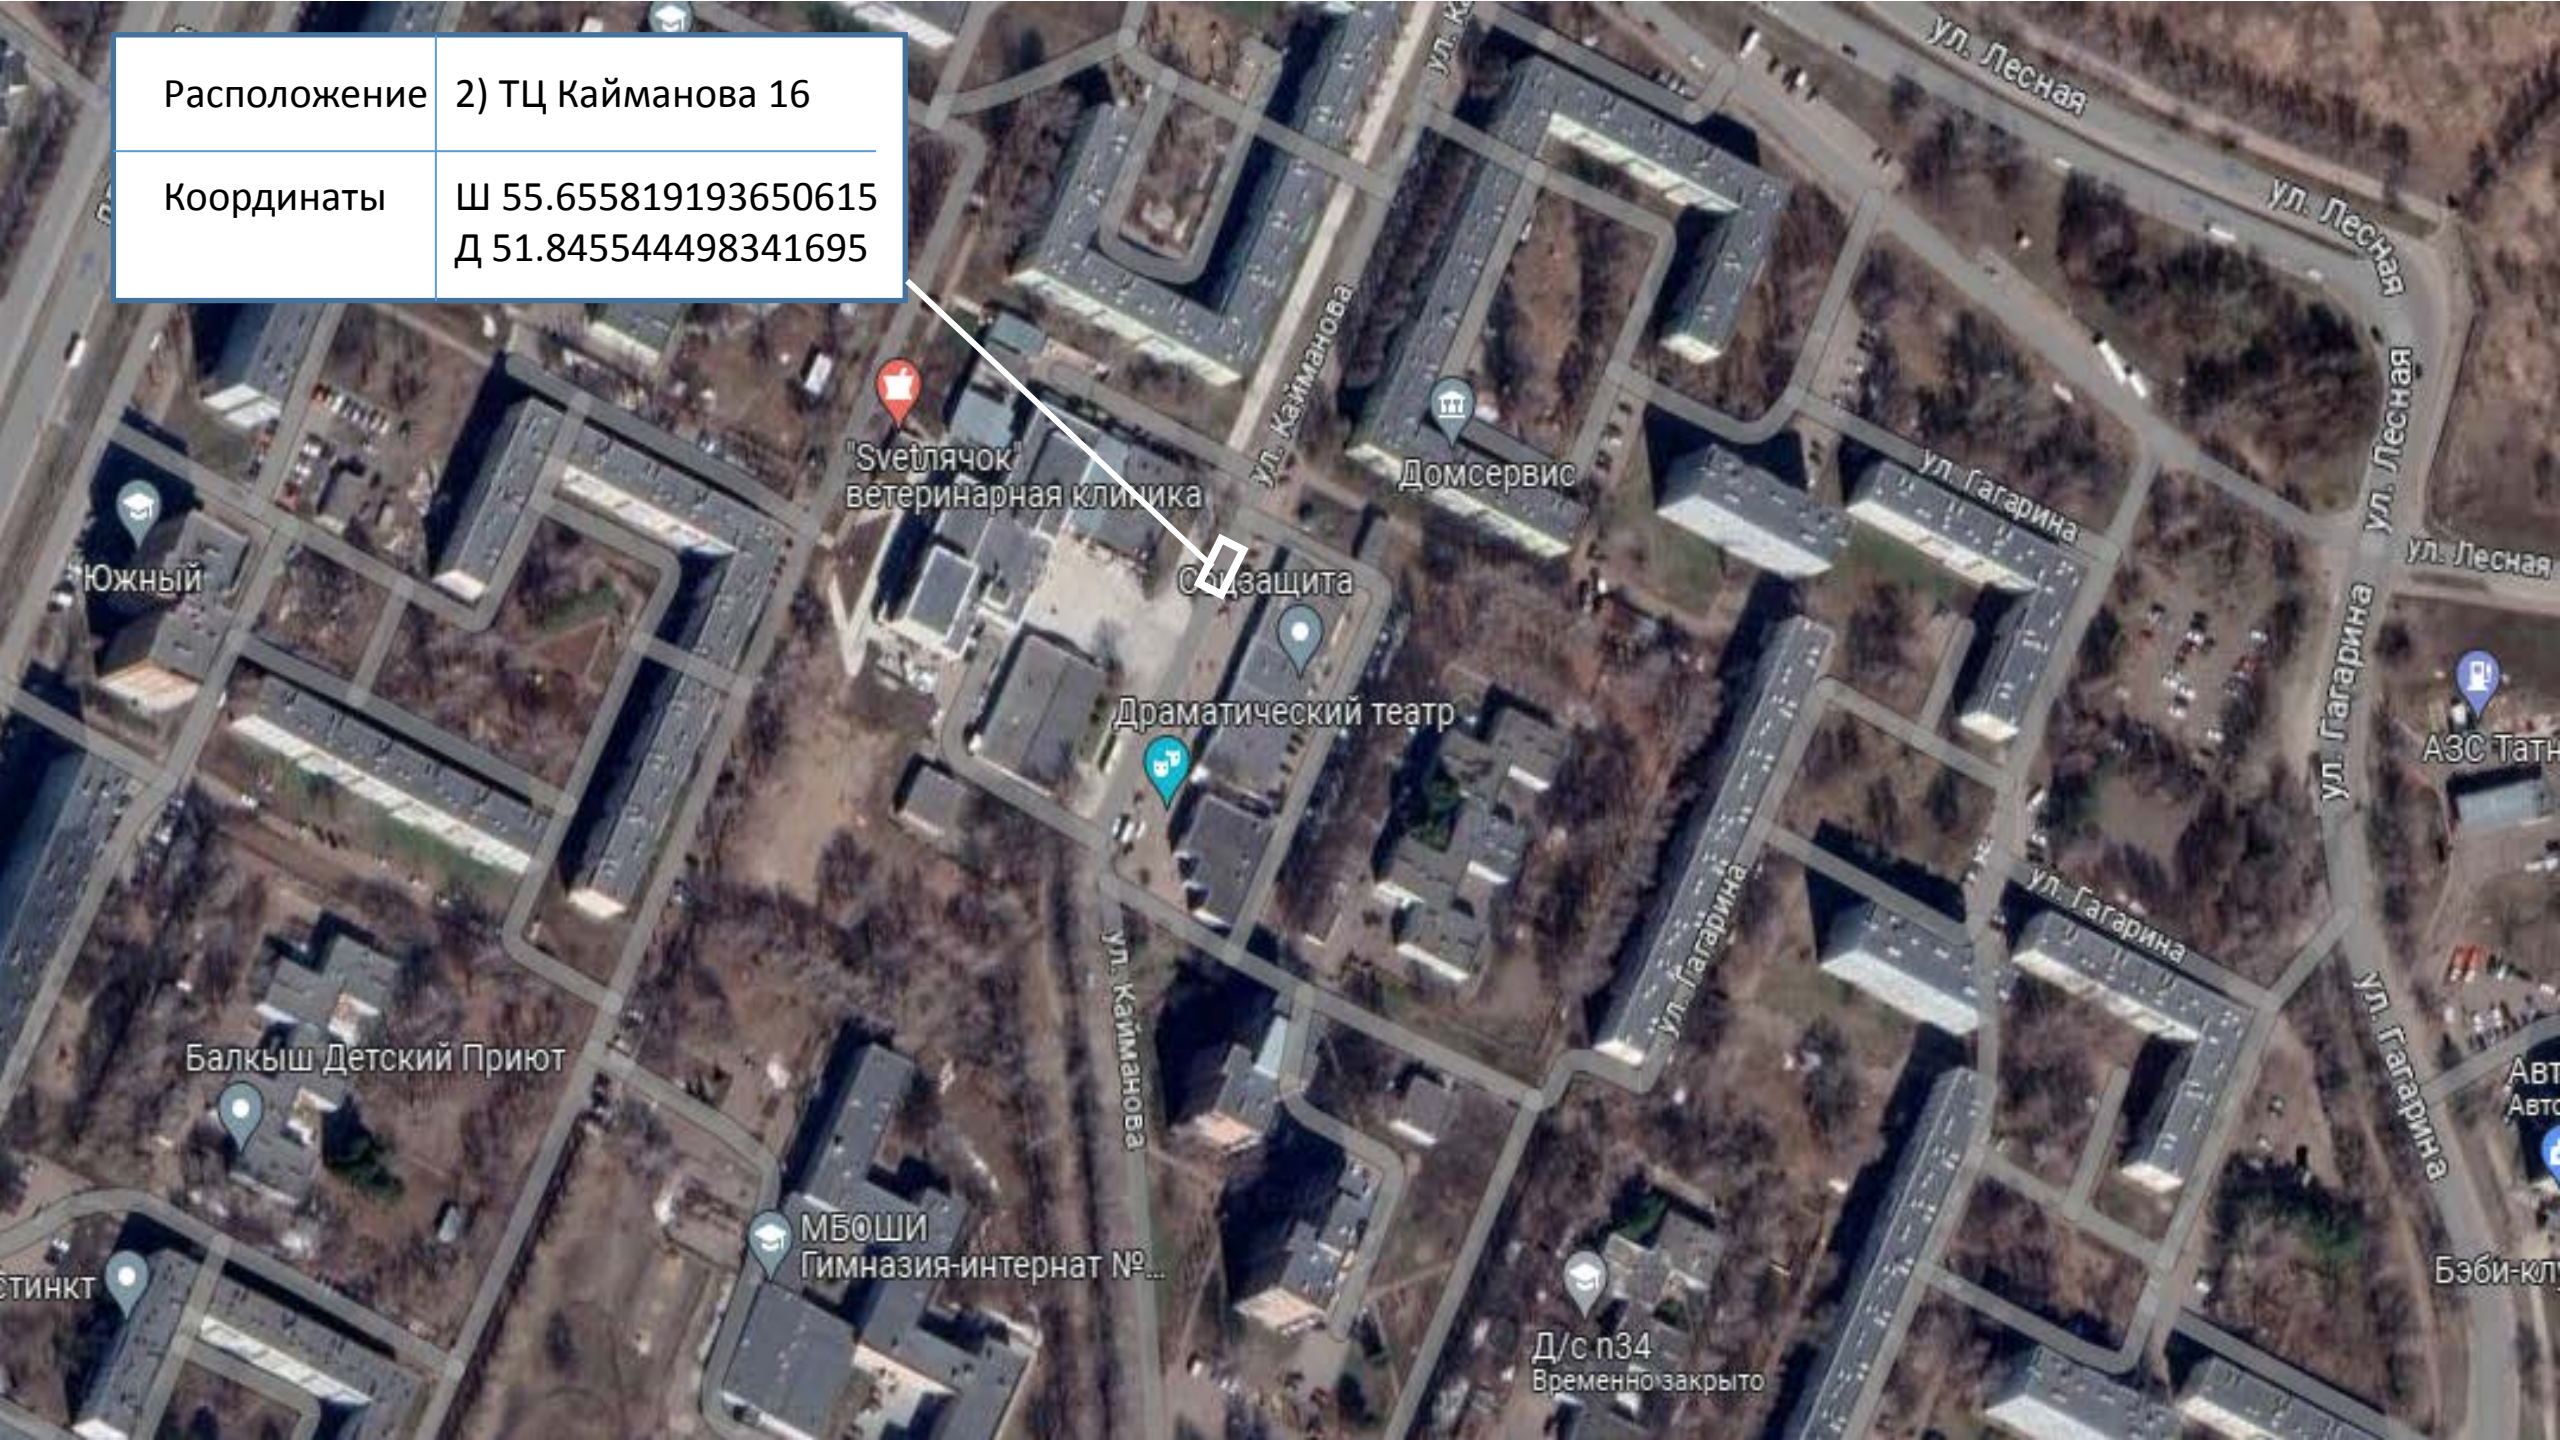

Приложение № 2
Утверждено
для документов
постановлением Исполнительного комитета
Нижнекамского муниципального района
Республики Татарстан
от « 19 » 09 2023 № 895

Расположение	Остановка напротив ТЦ Домовой
Координаты	Ш 55.62032448782367 Д 51.80546861578045

Приложение № 2
Утверждено
постановлением Исполнительного комитета
Нижнекамского муниципального района
Республики Татарстан
от 19.09.2023 № 895

Расположение	Остановка напротив ТЦ Домовой
Координаты	Ш 55.62032448782367 Д 51.80546861578045

Расположение	2) ТЦ Кайманова 16
Координаты	Ш 55.655819193650615 Д 51.845544498341695

Расположение	3) ТЦ Альянс Химиков 98
Координаты	Ш 55.65378997855042 Д 51.83859010420495

Расположение

4) Остановка
Вокзальная улица, 28