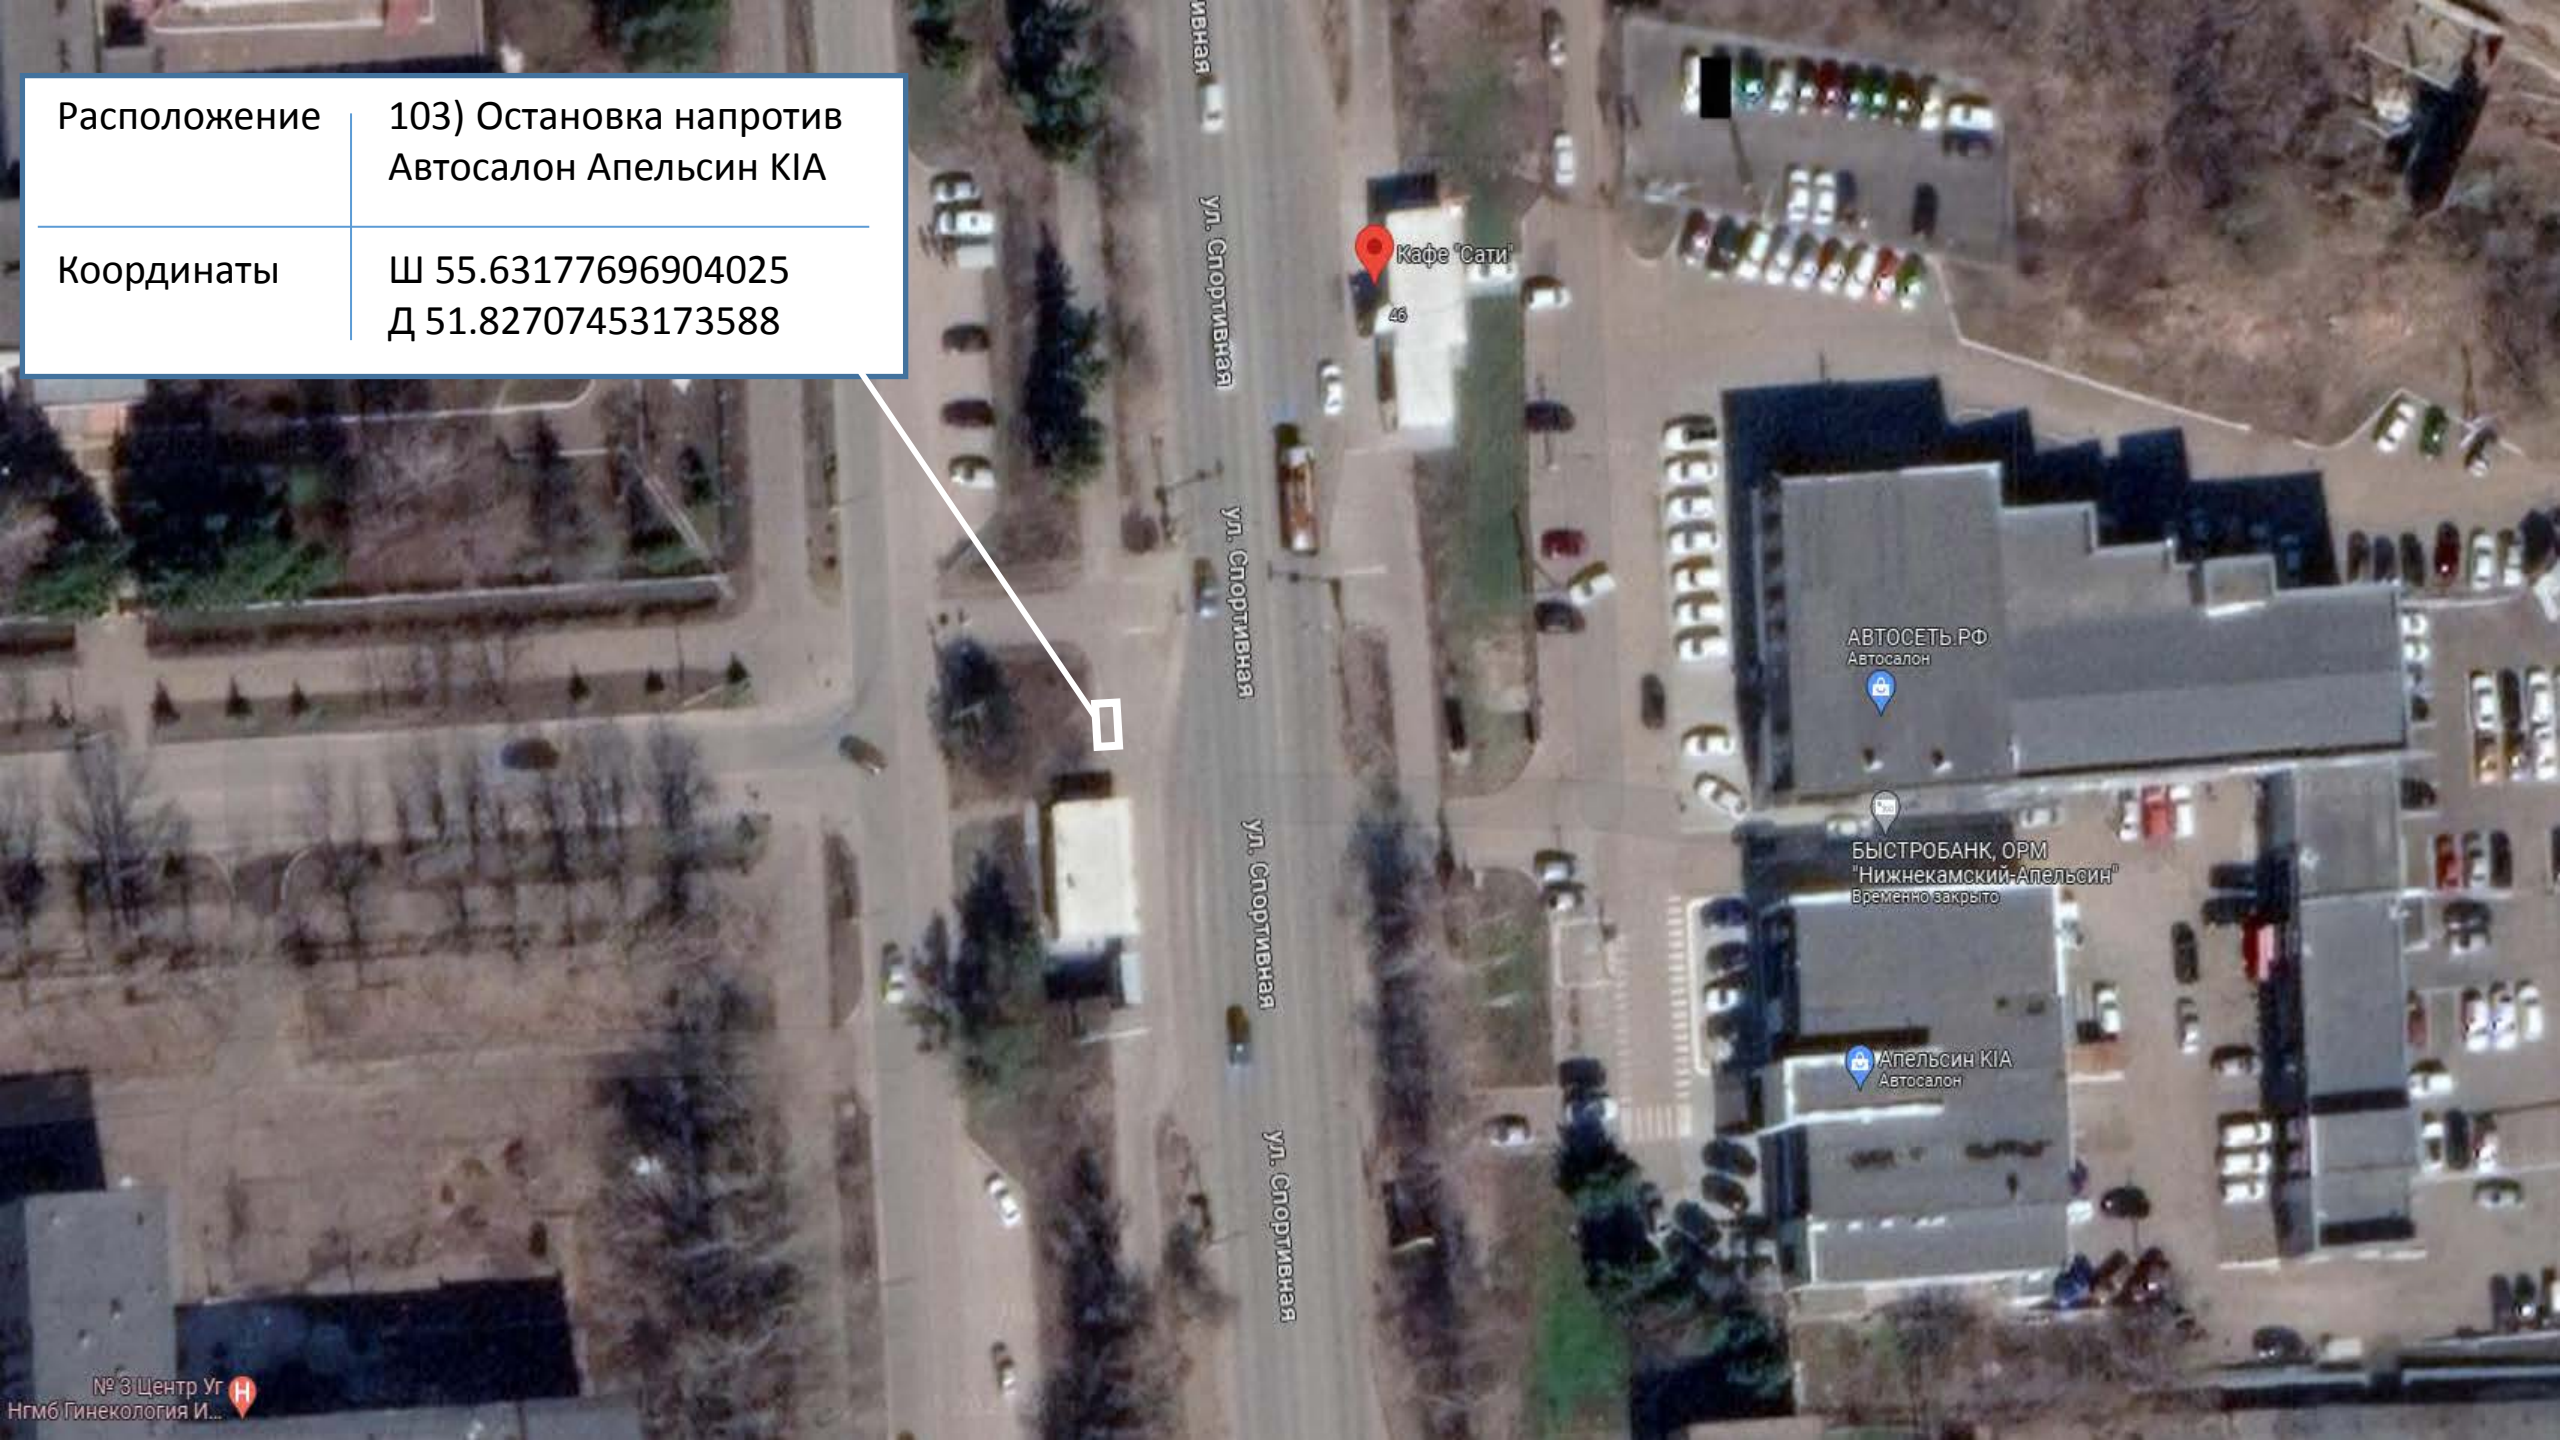

Круглосуточный
Магазин Хаял

Расположение

102) Остановка
Спортивная улица, 4В

Координаты

Ш 55.63224432045164
Д 51.827487591924225

Расположение 103) Остановка напротив
Автосалон Апельсин KIA

Координаты Ш 55.63177696904025
Д 51.82707453173588