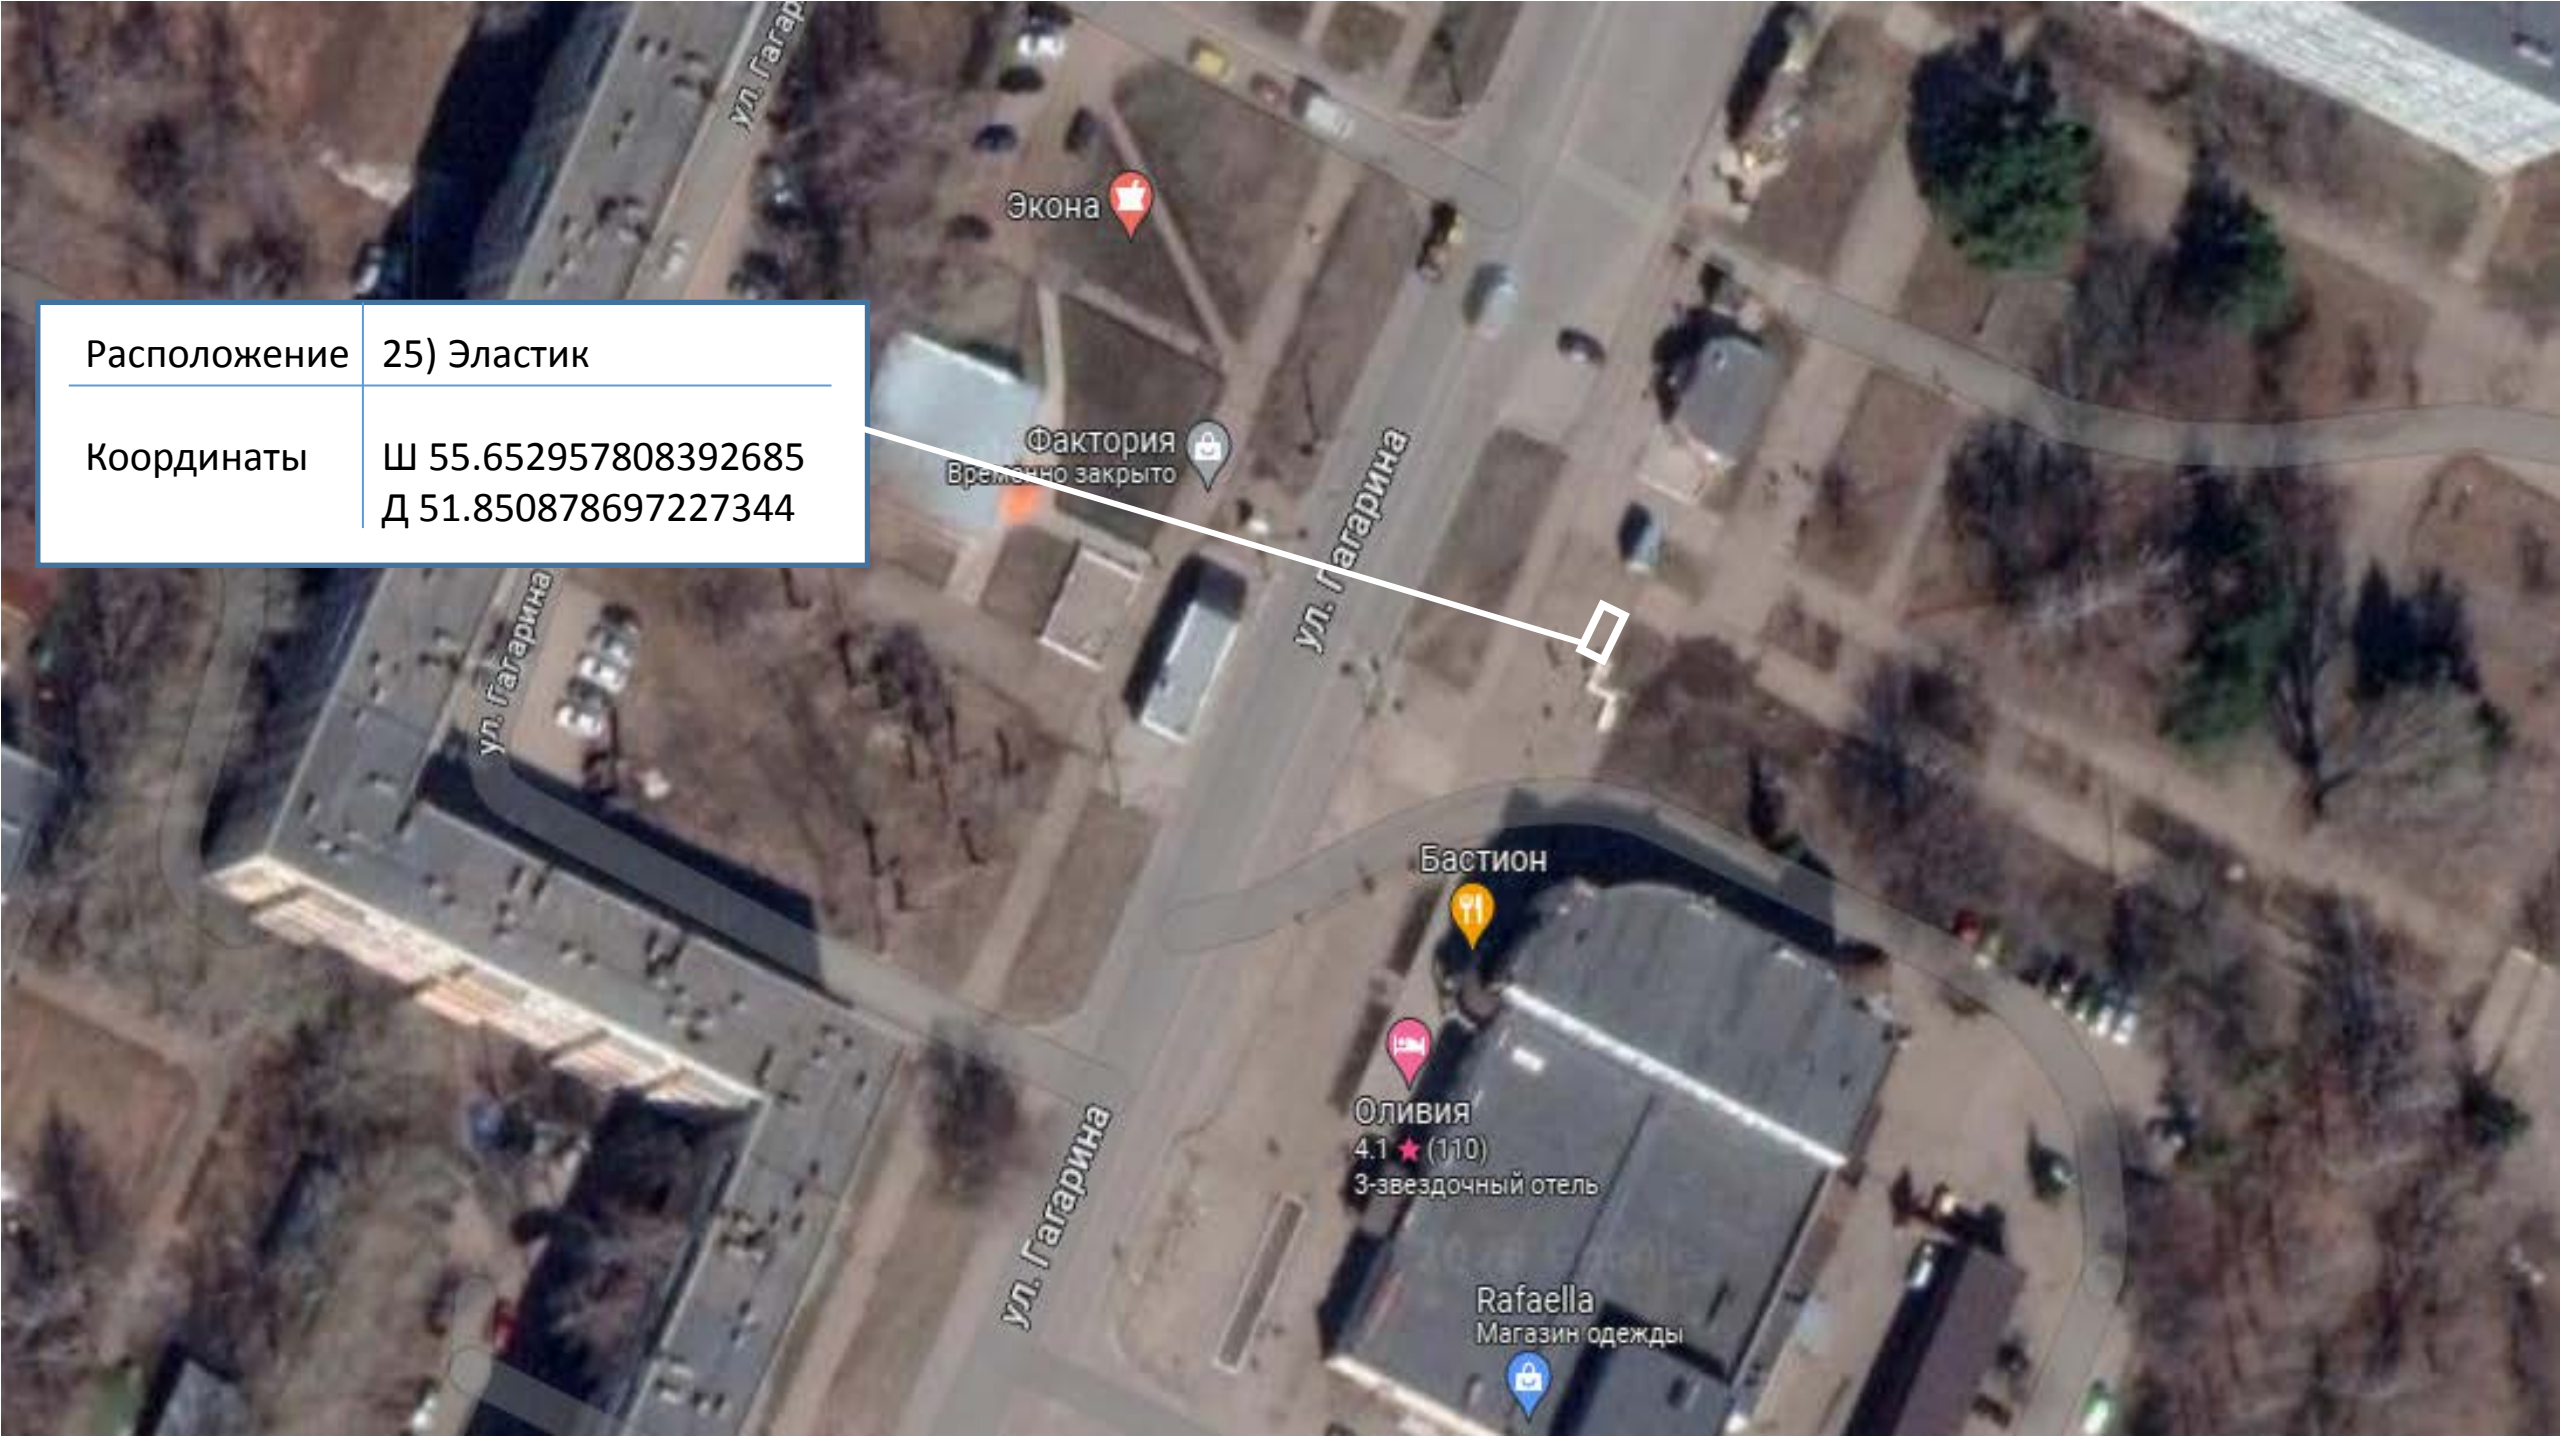

Малыш+

Альянс

Золушка

Магнит

Содейст

Детский с

пр. Химиков
пр. Химиков
пр. Химиков
пр. Химиков
пр. Химиков
пр. Химиков
пр. Химиков

Расположение	25) Эластик
Координаты	Ш 55.652957808392685 Д 51.850878697227344

Бургер Кинг
Американская кухня • РФ

Расположение 26) Старый Эссен напротив

Координаты Ш 55.64840781771836
Д 51.847249914981376

ул. Гагарина

ул. Гагари

Суши Мастер
Суши • РФ

ул. Гагарина

Расположение	27) Ресторан Варис
Координаты	Ш 55.642794620344006 Д 51.837282030838324