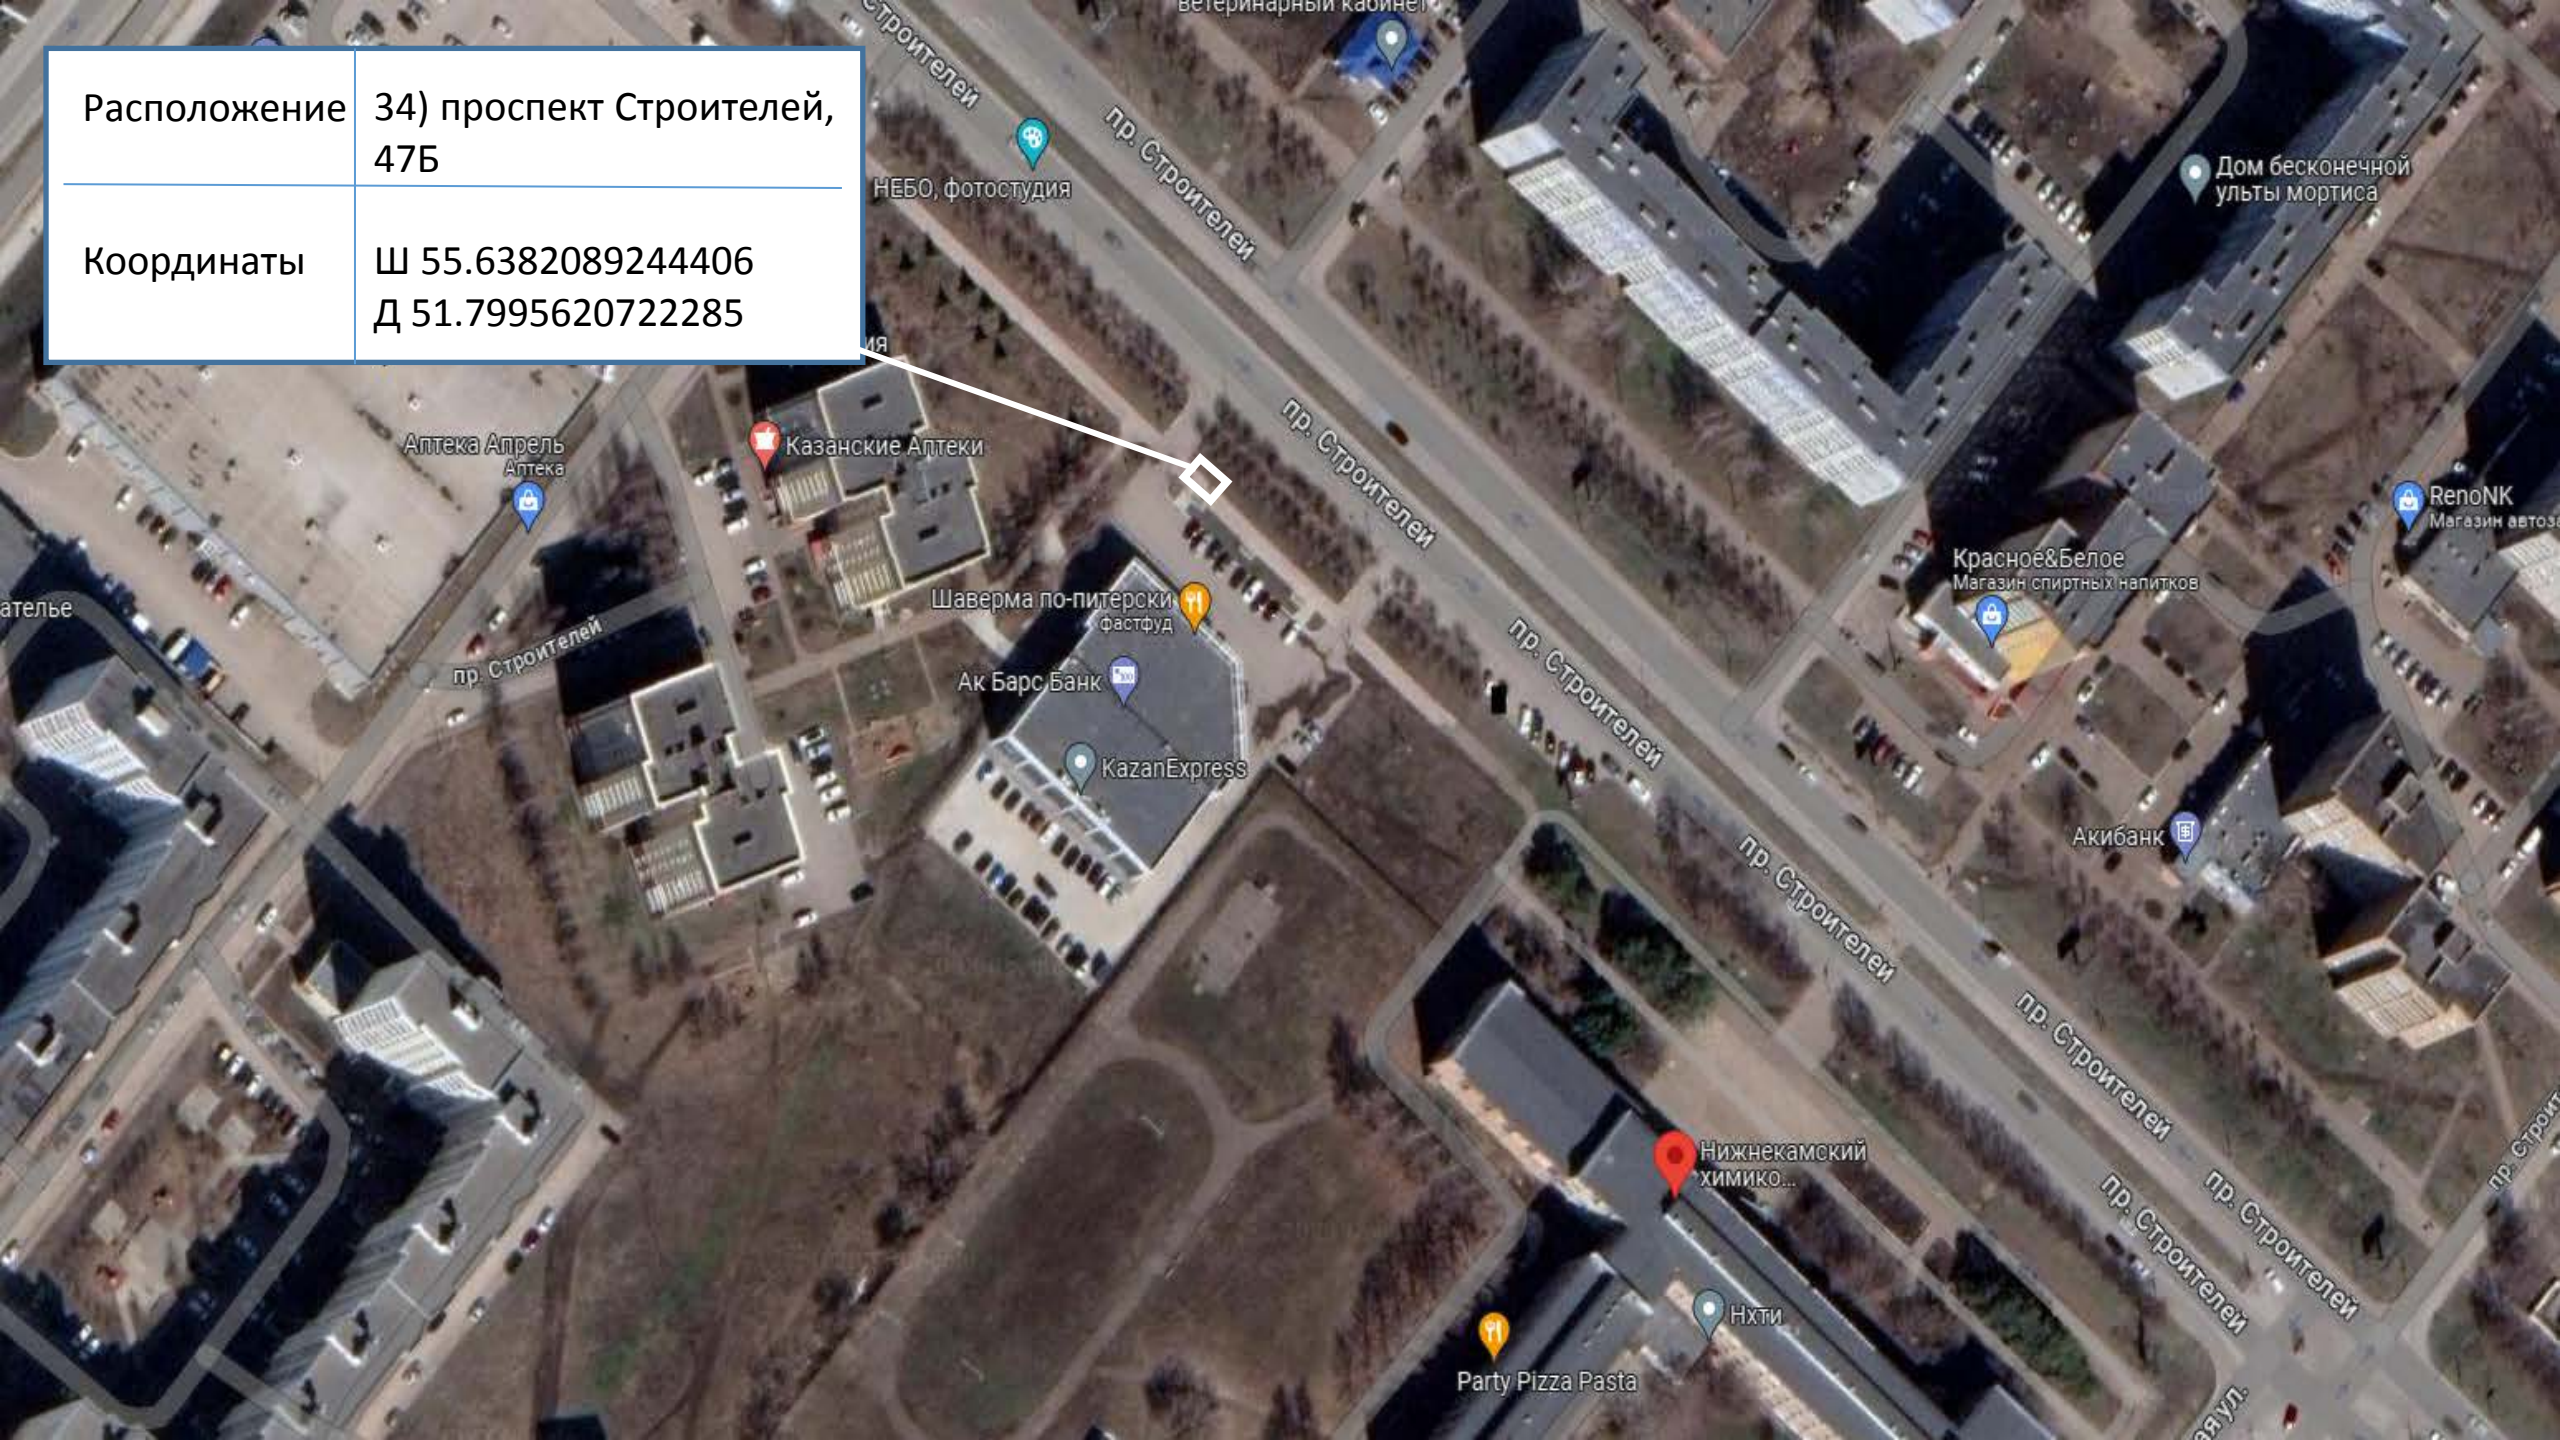

Координаты

Ш 55.61505949236295
Д 51.783311919129645

Расположение	34) проспект Строителей, 47Б
Координаты	Ш 55.6382089244406 Д 51.7995620722285

Расположение

35) Остановка
Корабельная, 11В

Координаты

Ш 55.621576108107604
Д 51.800570256241414