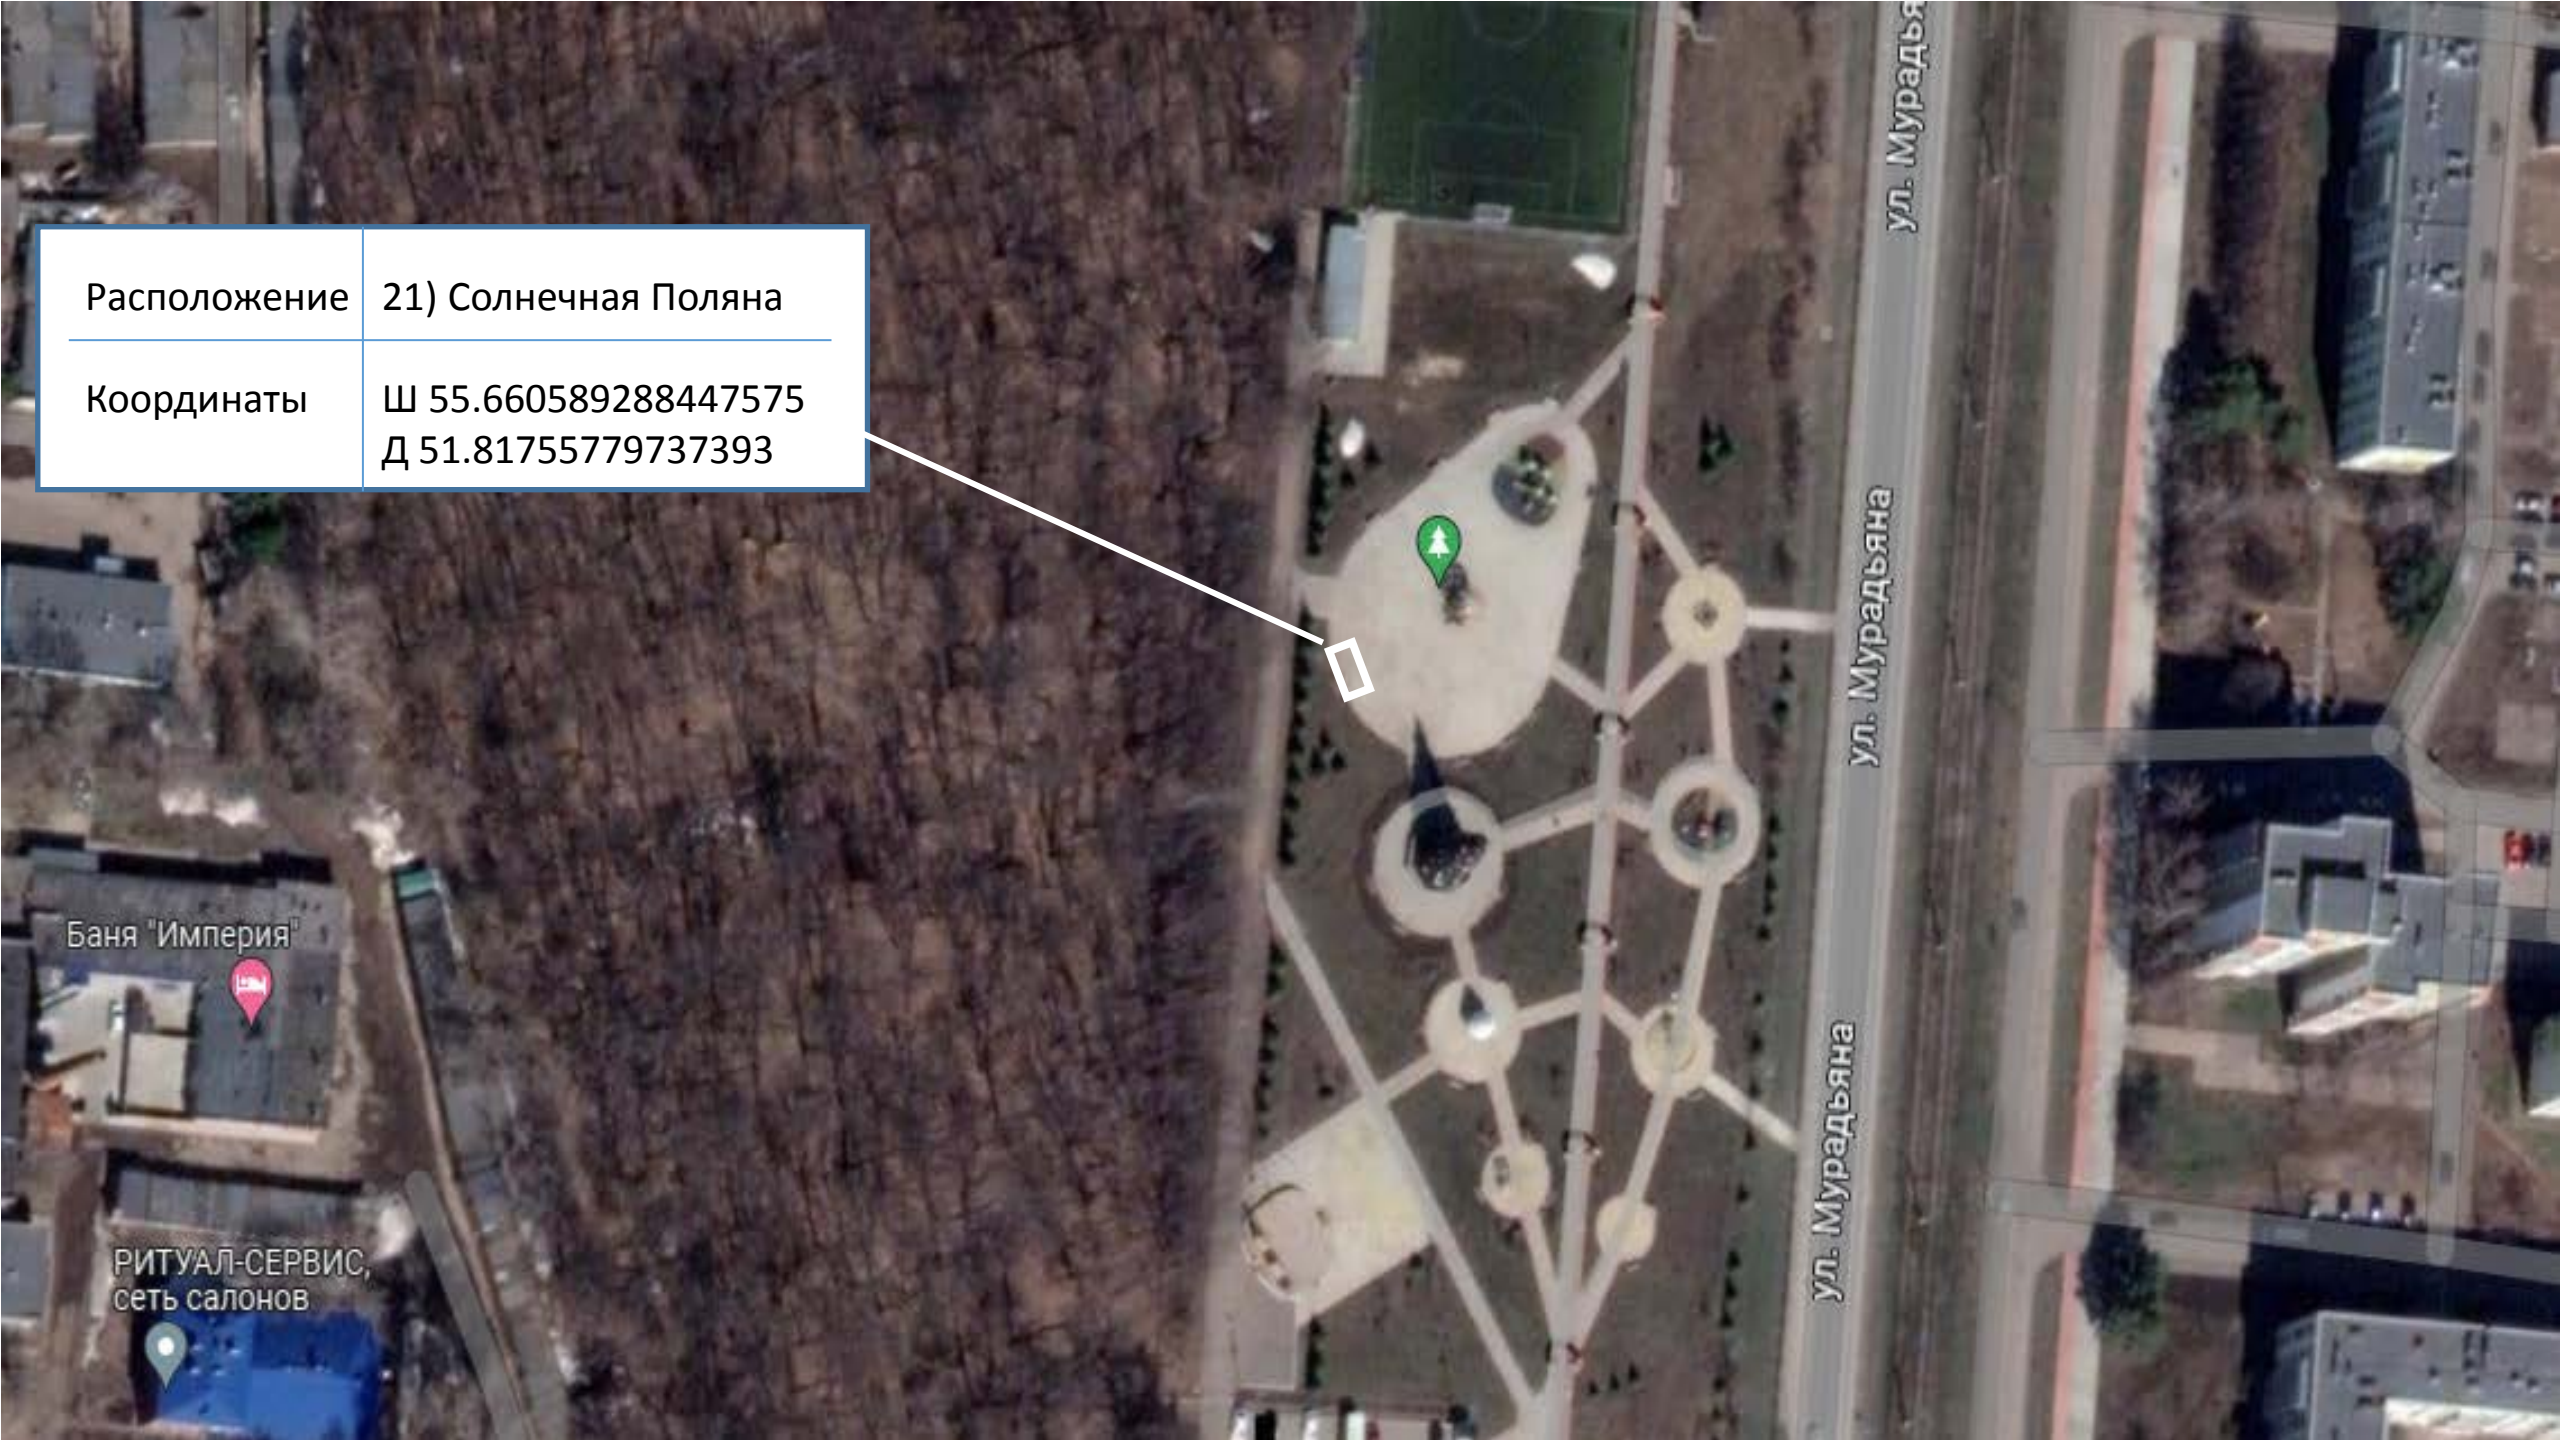

Координаты Ш 55.686945040818586
Д 51.819021455398946

Набережная пос.
Красный Ключ

Здание Пристани

Гостиница

Пост

Закамское
территориальное...

наб. ул.

Расположение 19) ДК Мирас

Координаты Ш 55.68304239968509
Д 51.81565956885126

Расположение

20) Остановка
Корабельная, 22А

Координаты

Ш 55.62370845161922
Д 51.79929234360956

Расположение	21) Солнечная Поляна
Координаты	Ш 55.660589288447575 Д 51.81755779737393