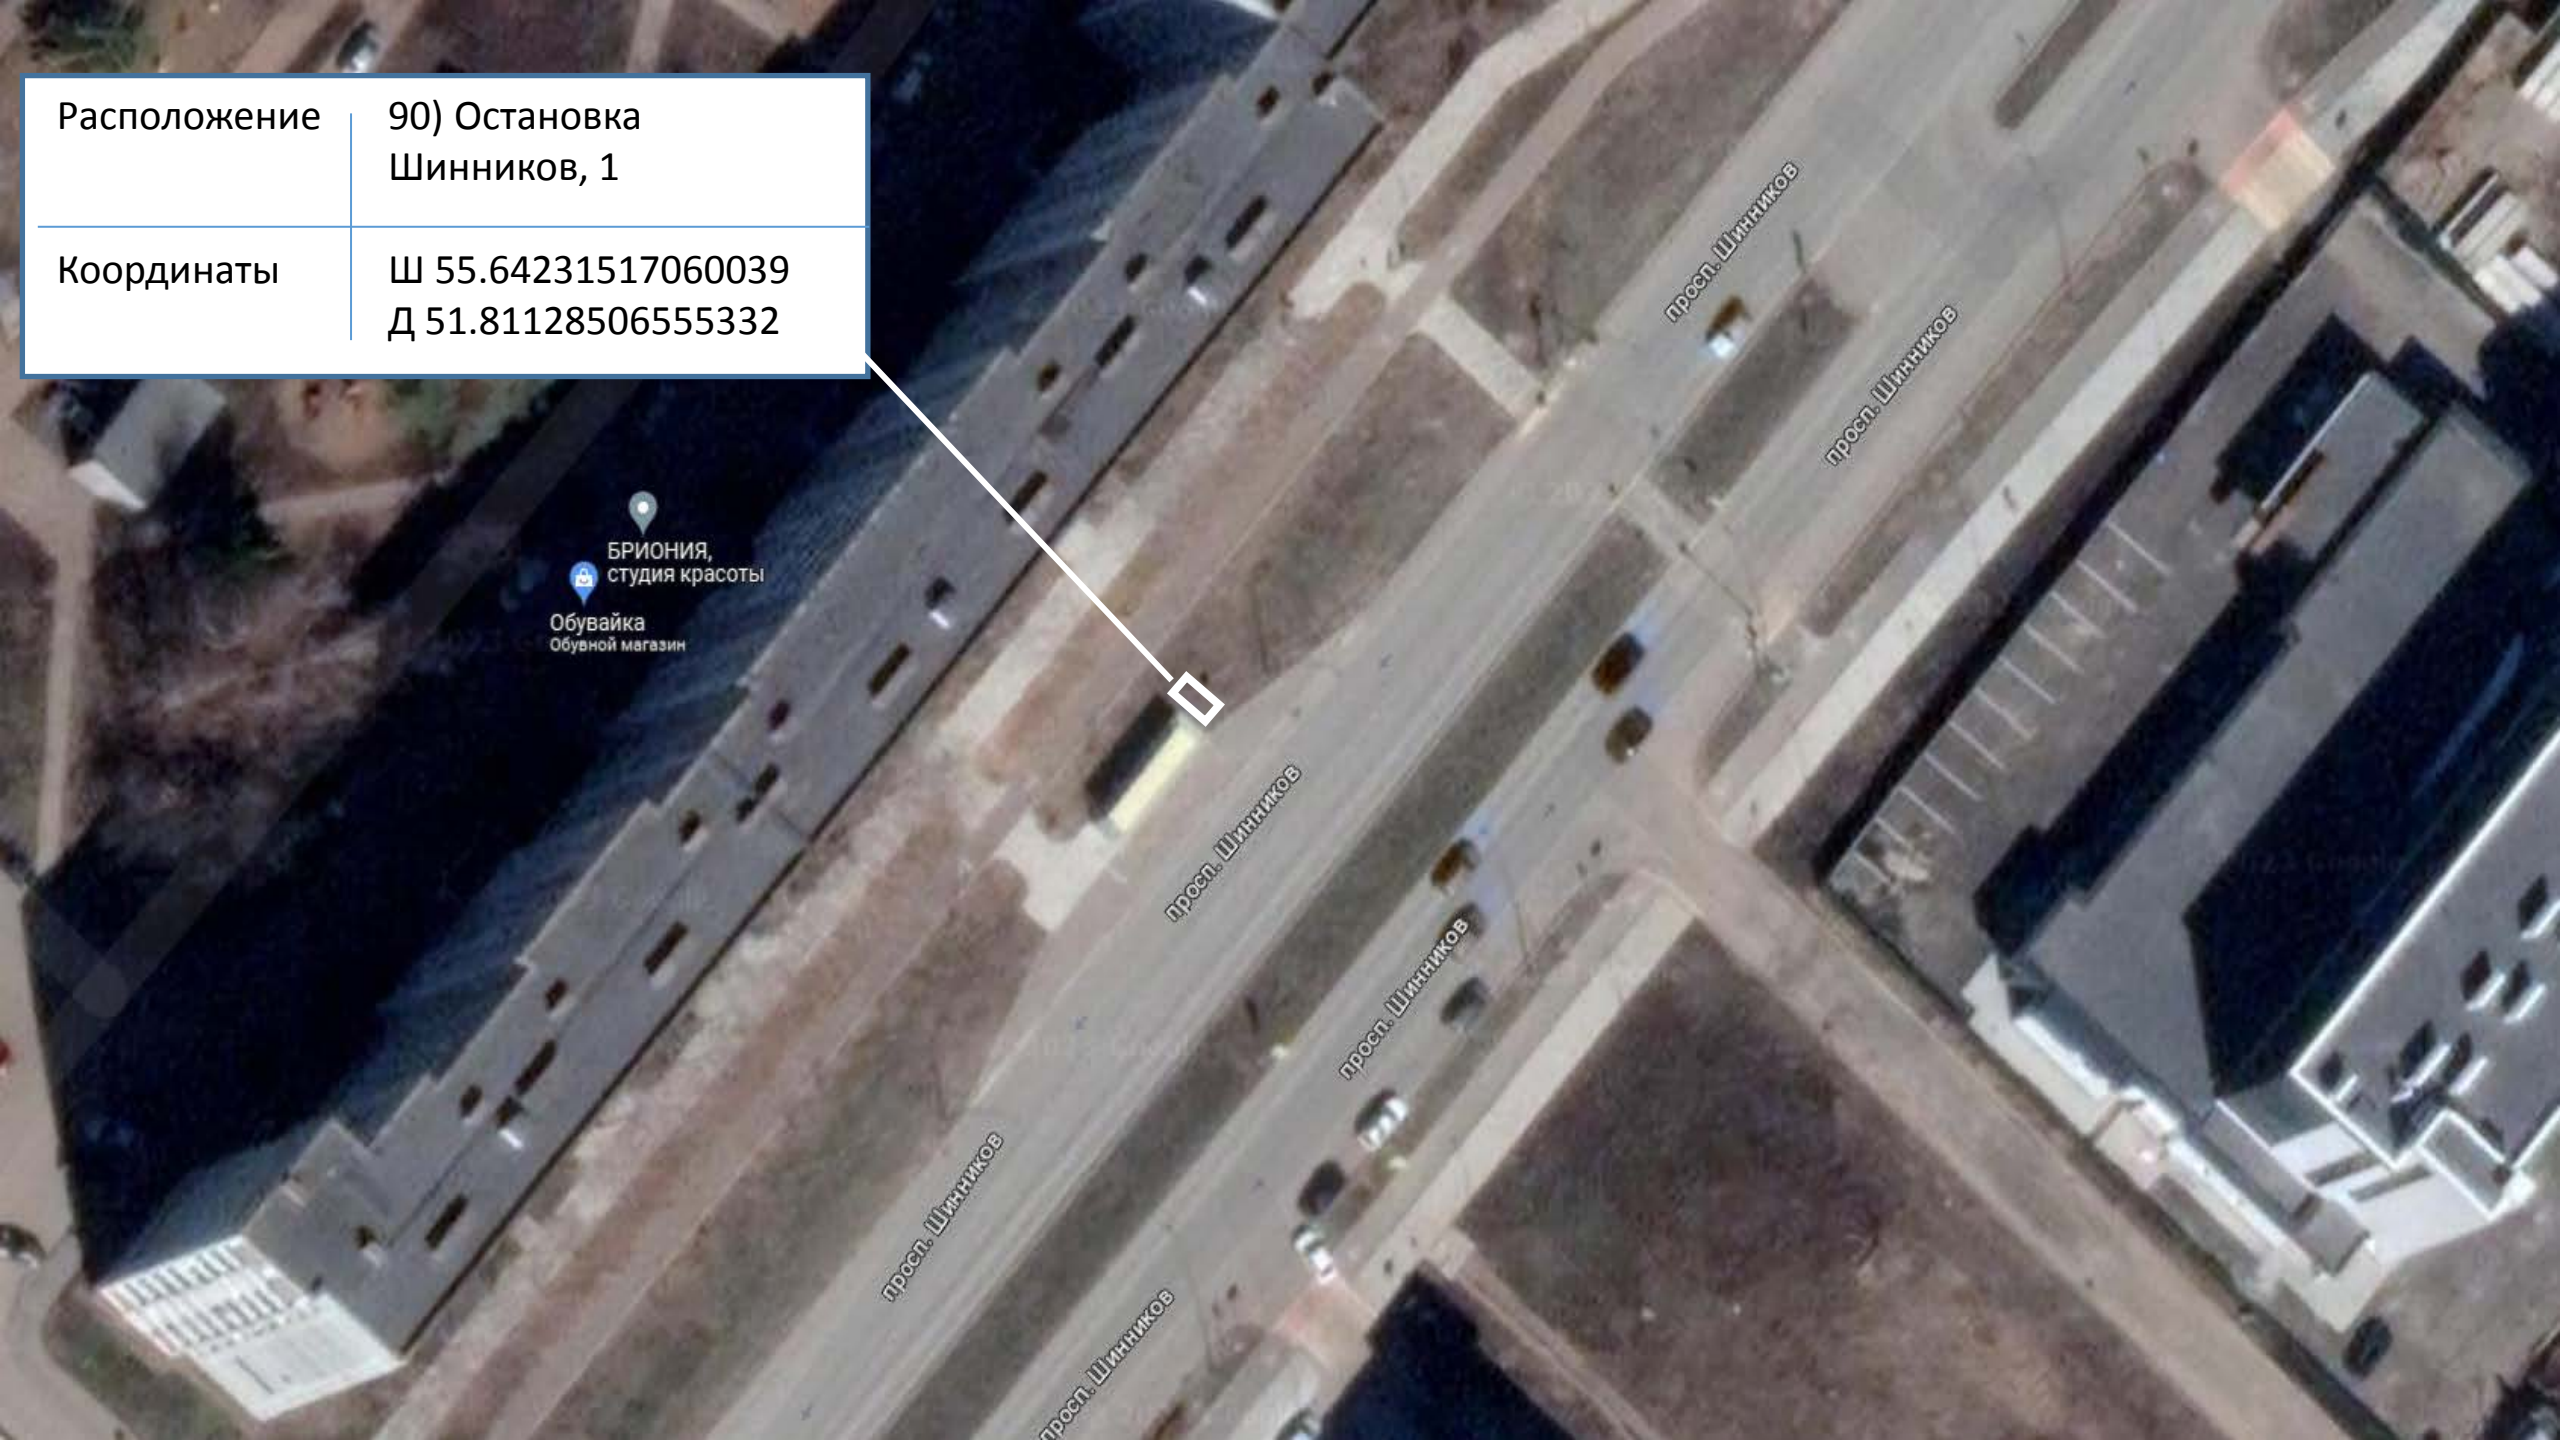

89) Остановка напротив
ТЦ Олимп

Координаты

Ш 55.63939229762865
Д 51.81243628116088

Расположение

90) Остановка
Шинников, 1

Координаты

Ш 55.64231517060039
Д 51.81128506555332

БРИОНИЯ,
студия красоты
Обувайка
Обувной магазин