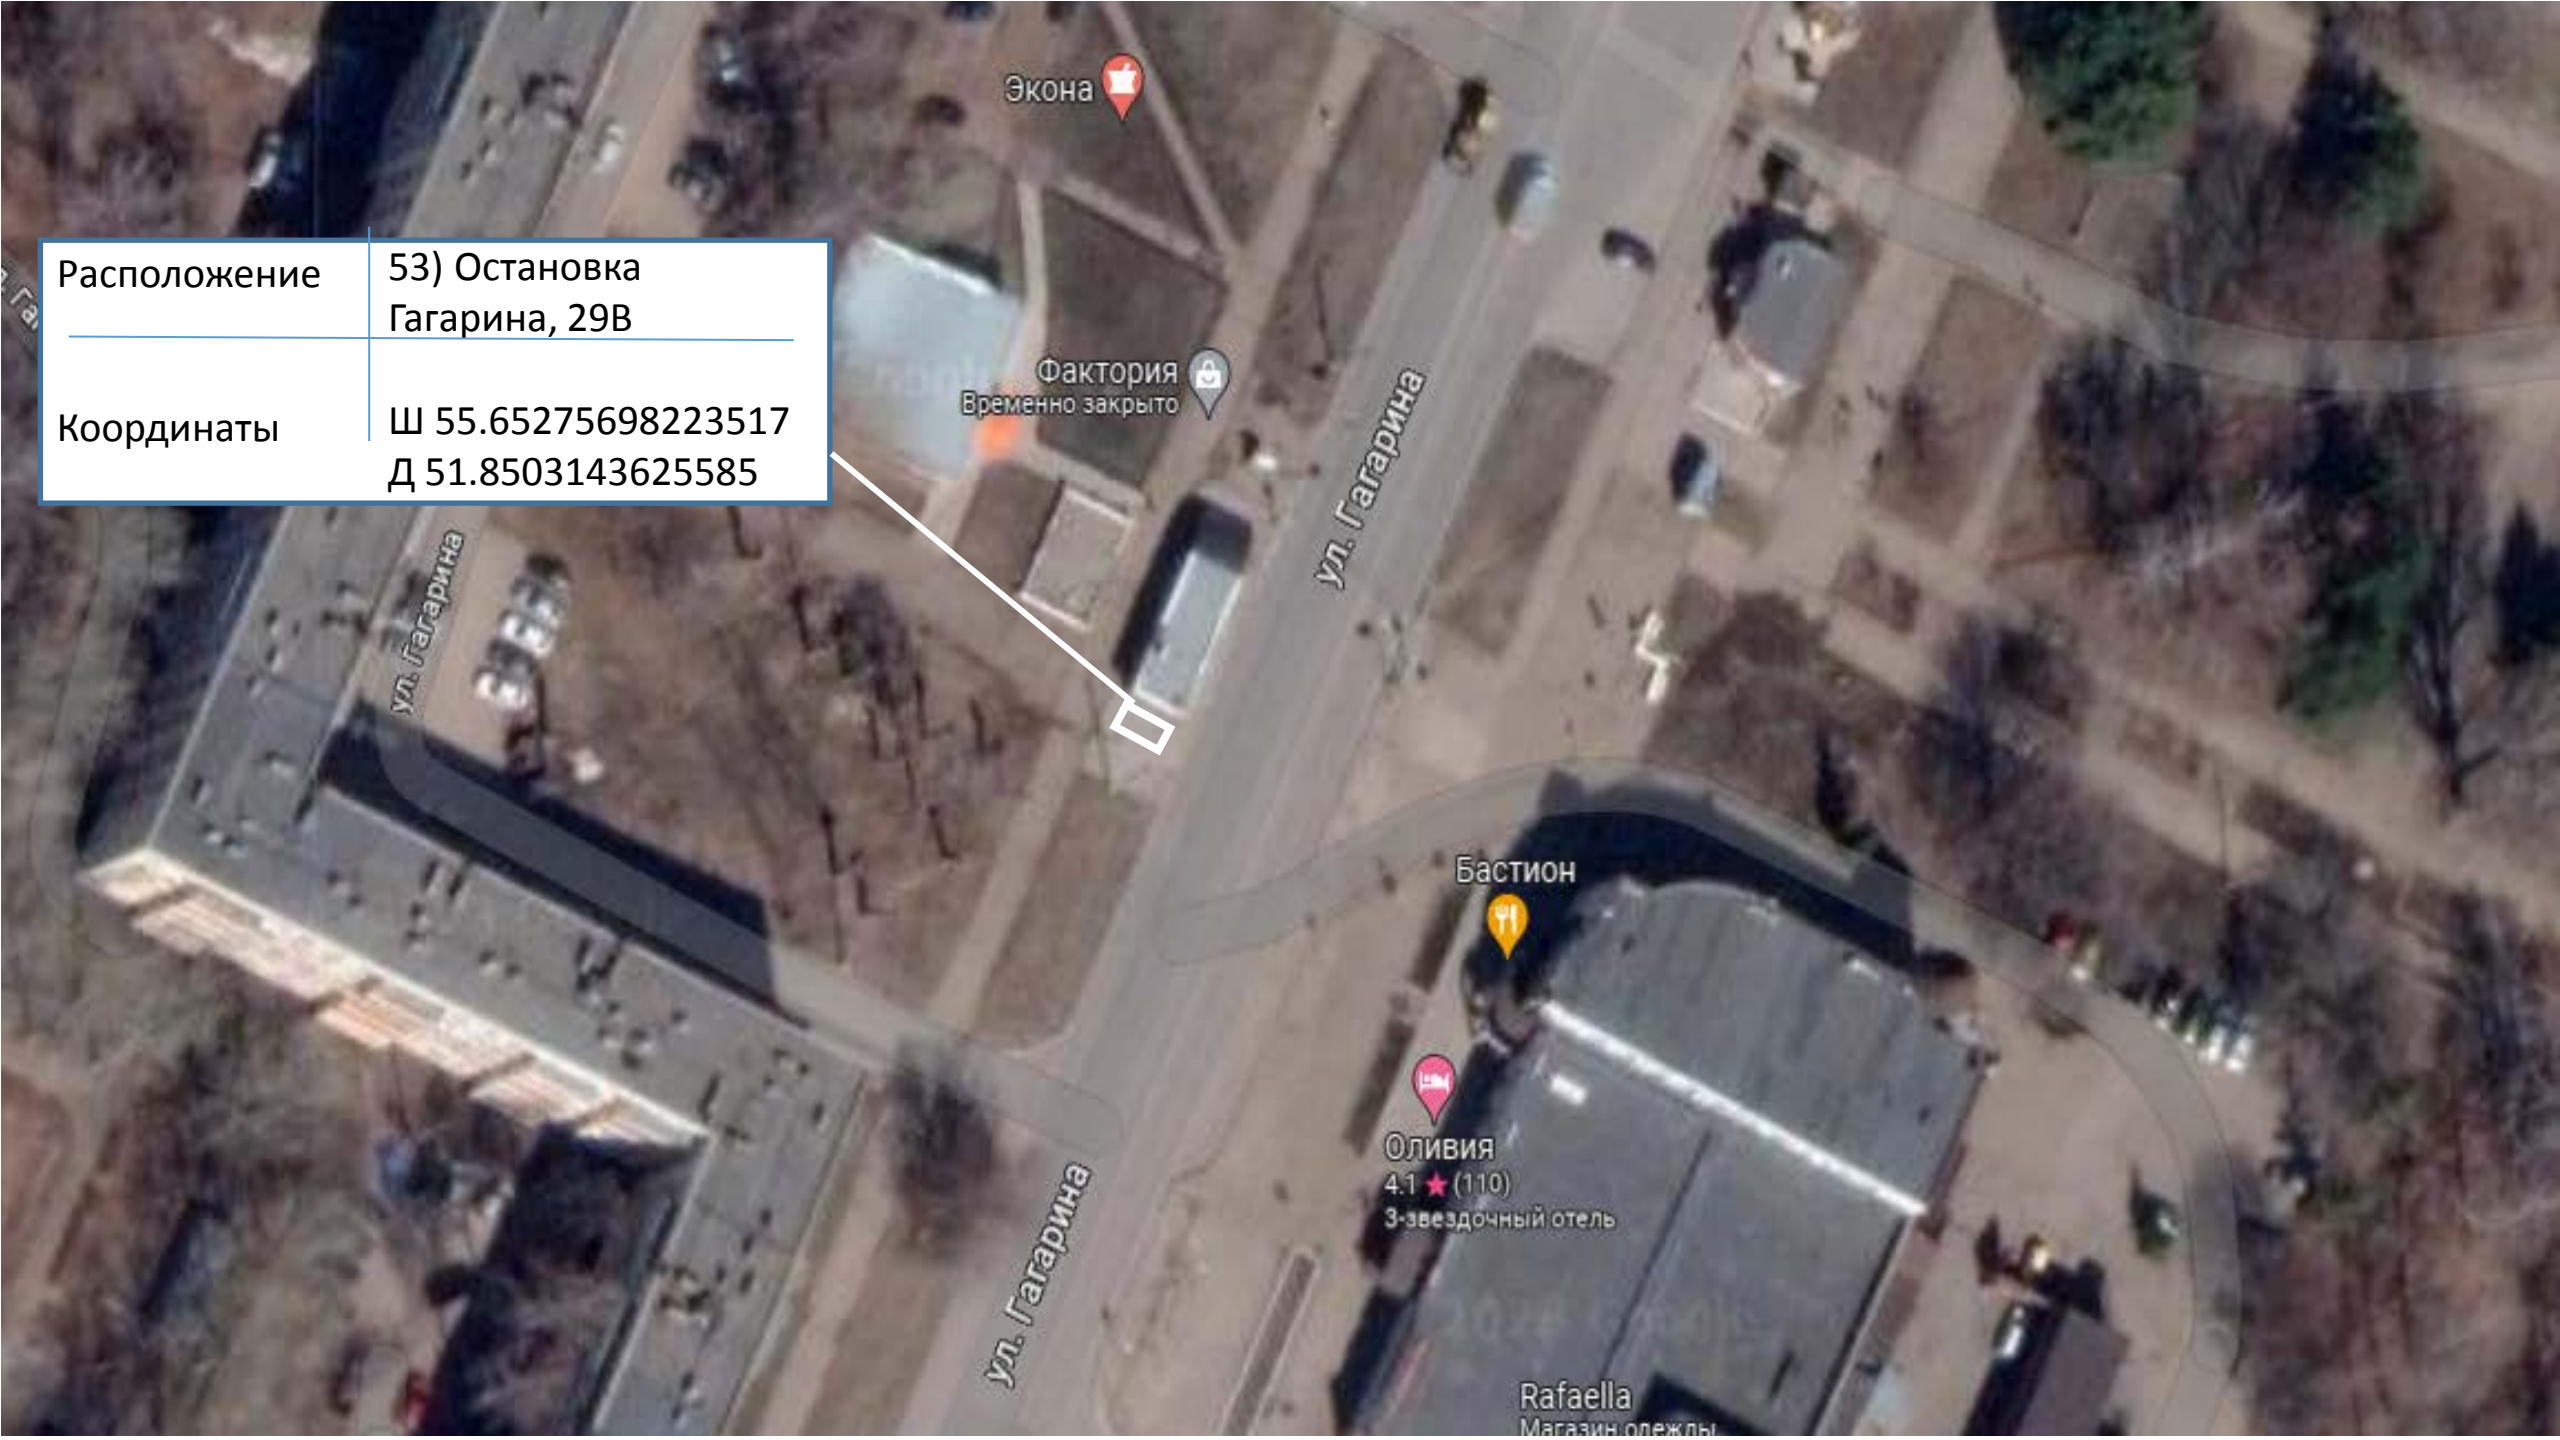

51) Остановка Лента

Координаты

Ш 55.65729021557574
Д 51.848238408793065

Вкусный

Расположение 52) Остановка Эластик

Координаты Ш 55.65325441329637
Д 51.8512155847875

Экона

Фактория
Временно закрыто

ул. Гагарина

ул. Гагарина

Гагарина

Расположение	53) Остановка Гагарина, 29В
Координаты	Ш 55.65275698223517 Д 51.8503143625585

Экона

Фактория
Временно закрыто

Бастион

Оливия
4.1 (110)
3-звездочный отель