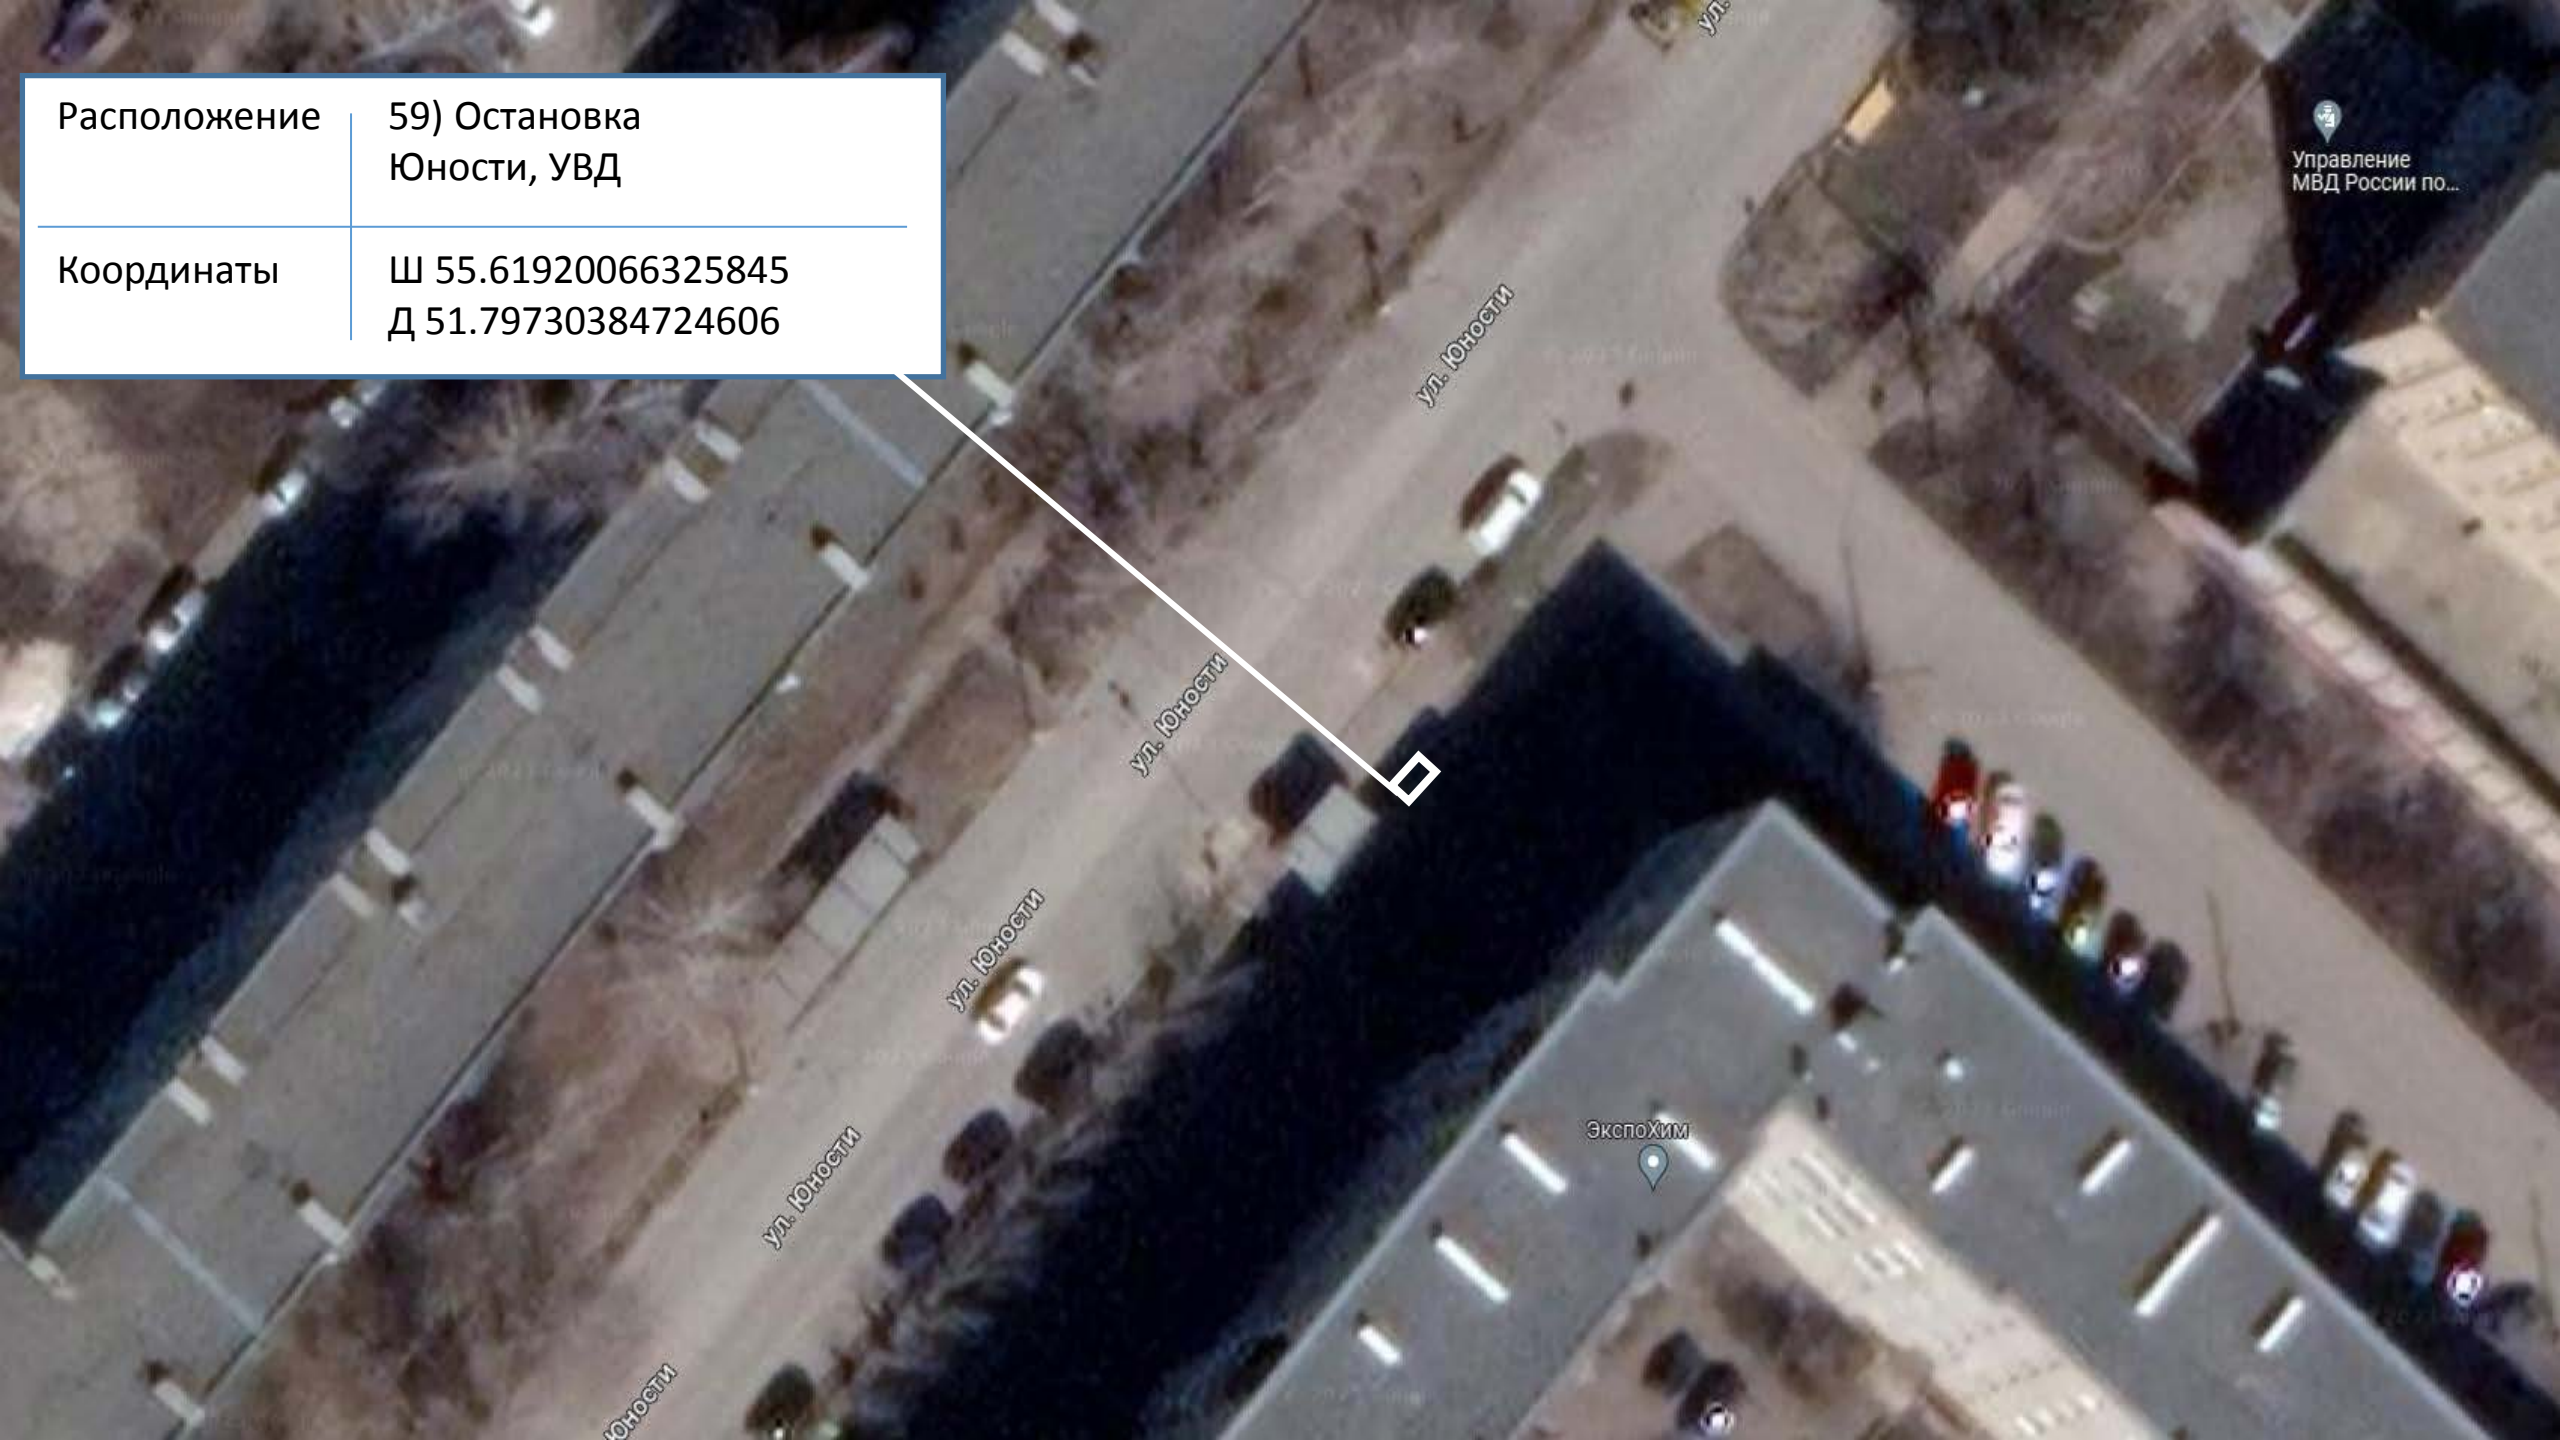

Расположение

59) Остановка
Юности, УВД

Координаты

Ш 55.61920066325845
Д 51.79730384724606