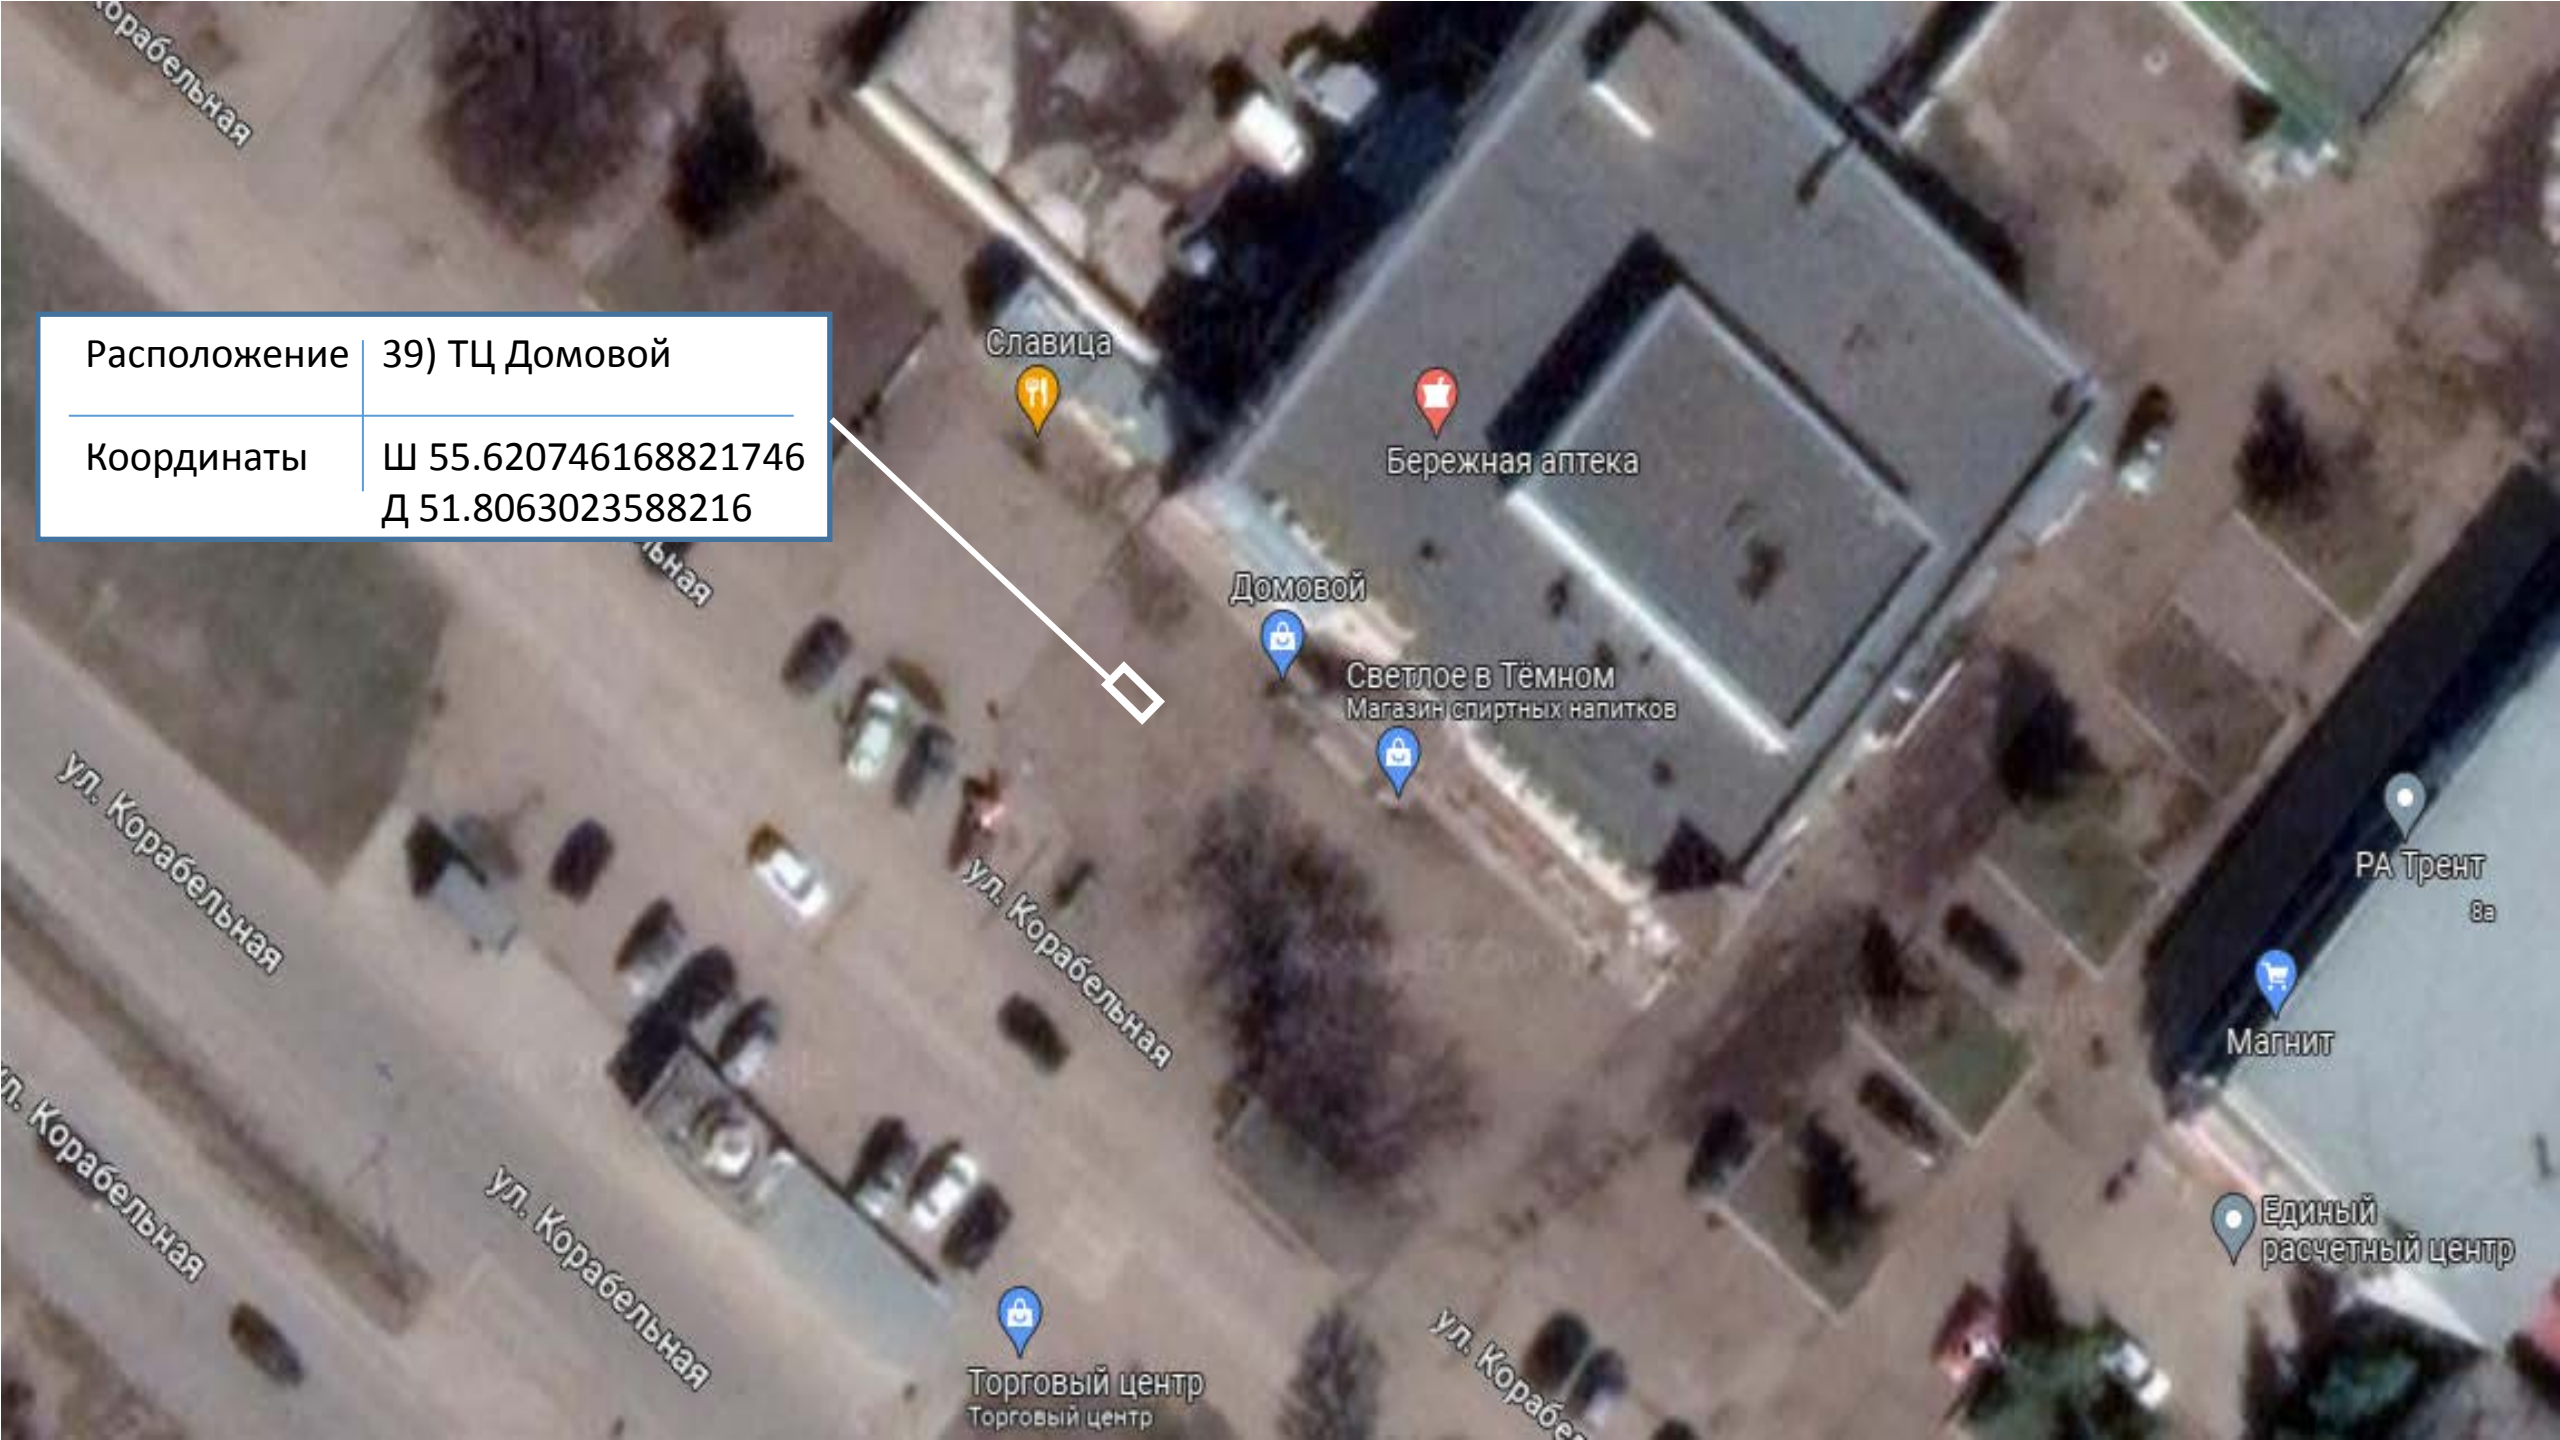

Расположение	39) ТЦ Домовой
Координаты	Ш 55.620746168821746 Д 51.8063023588216

Славица

Бережная аптека

Домовой

Светлое в Тёмном
Магазин спиртных напитков

РА Трент
ва

Магнит

Единый
расчетный центр

Торговый центр
Торговый центр

Славицкая

ул. Корабельная

ул. Корабельная

ул. Корабельная

ул. Корабельная

ул. Корабельная