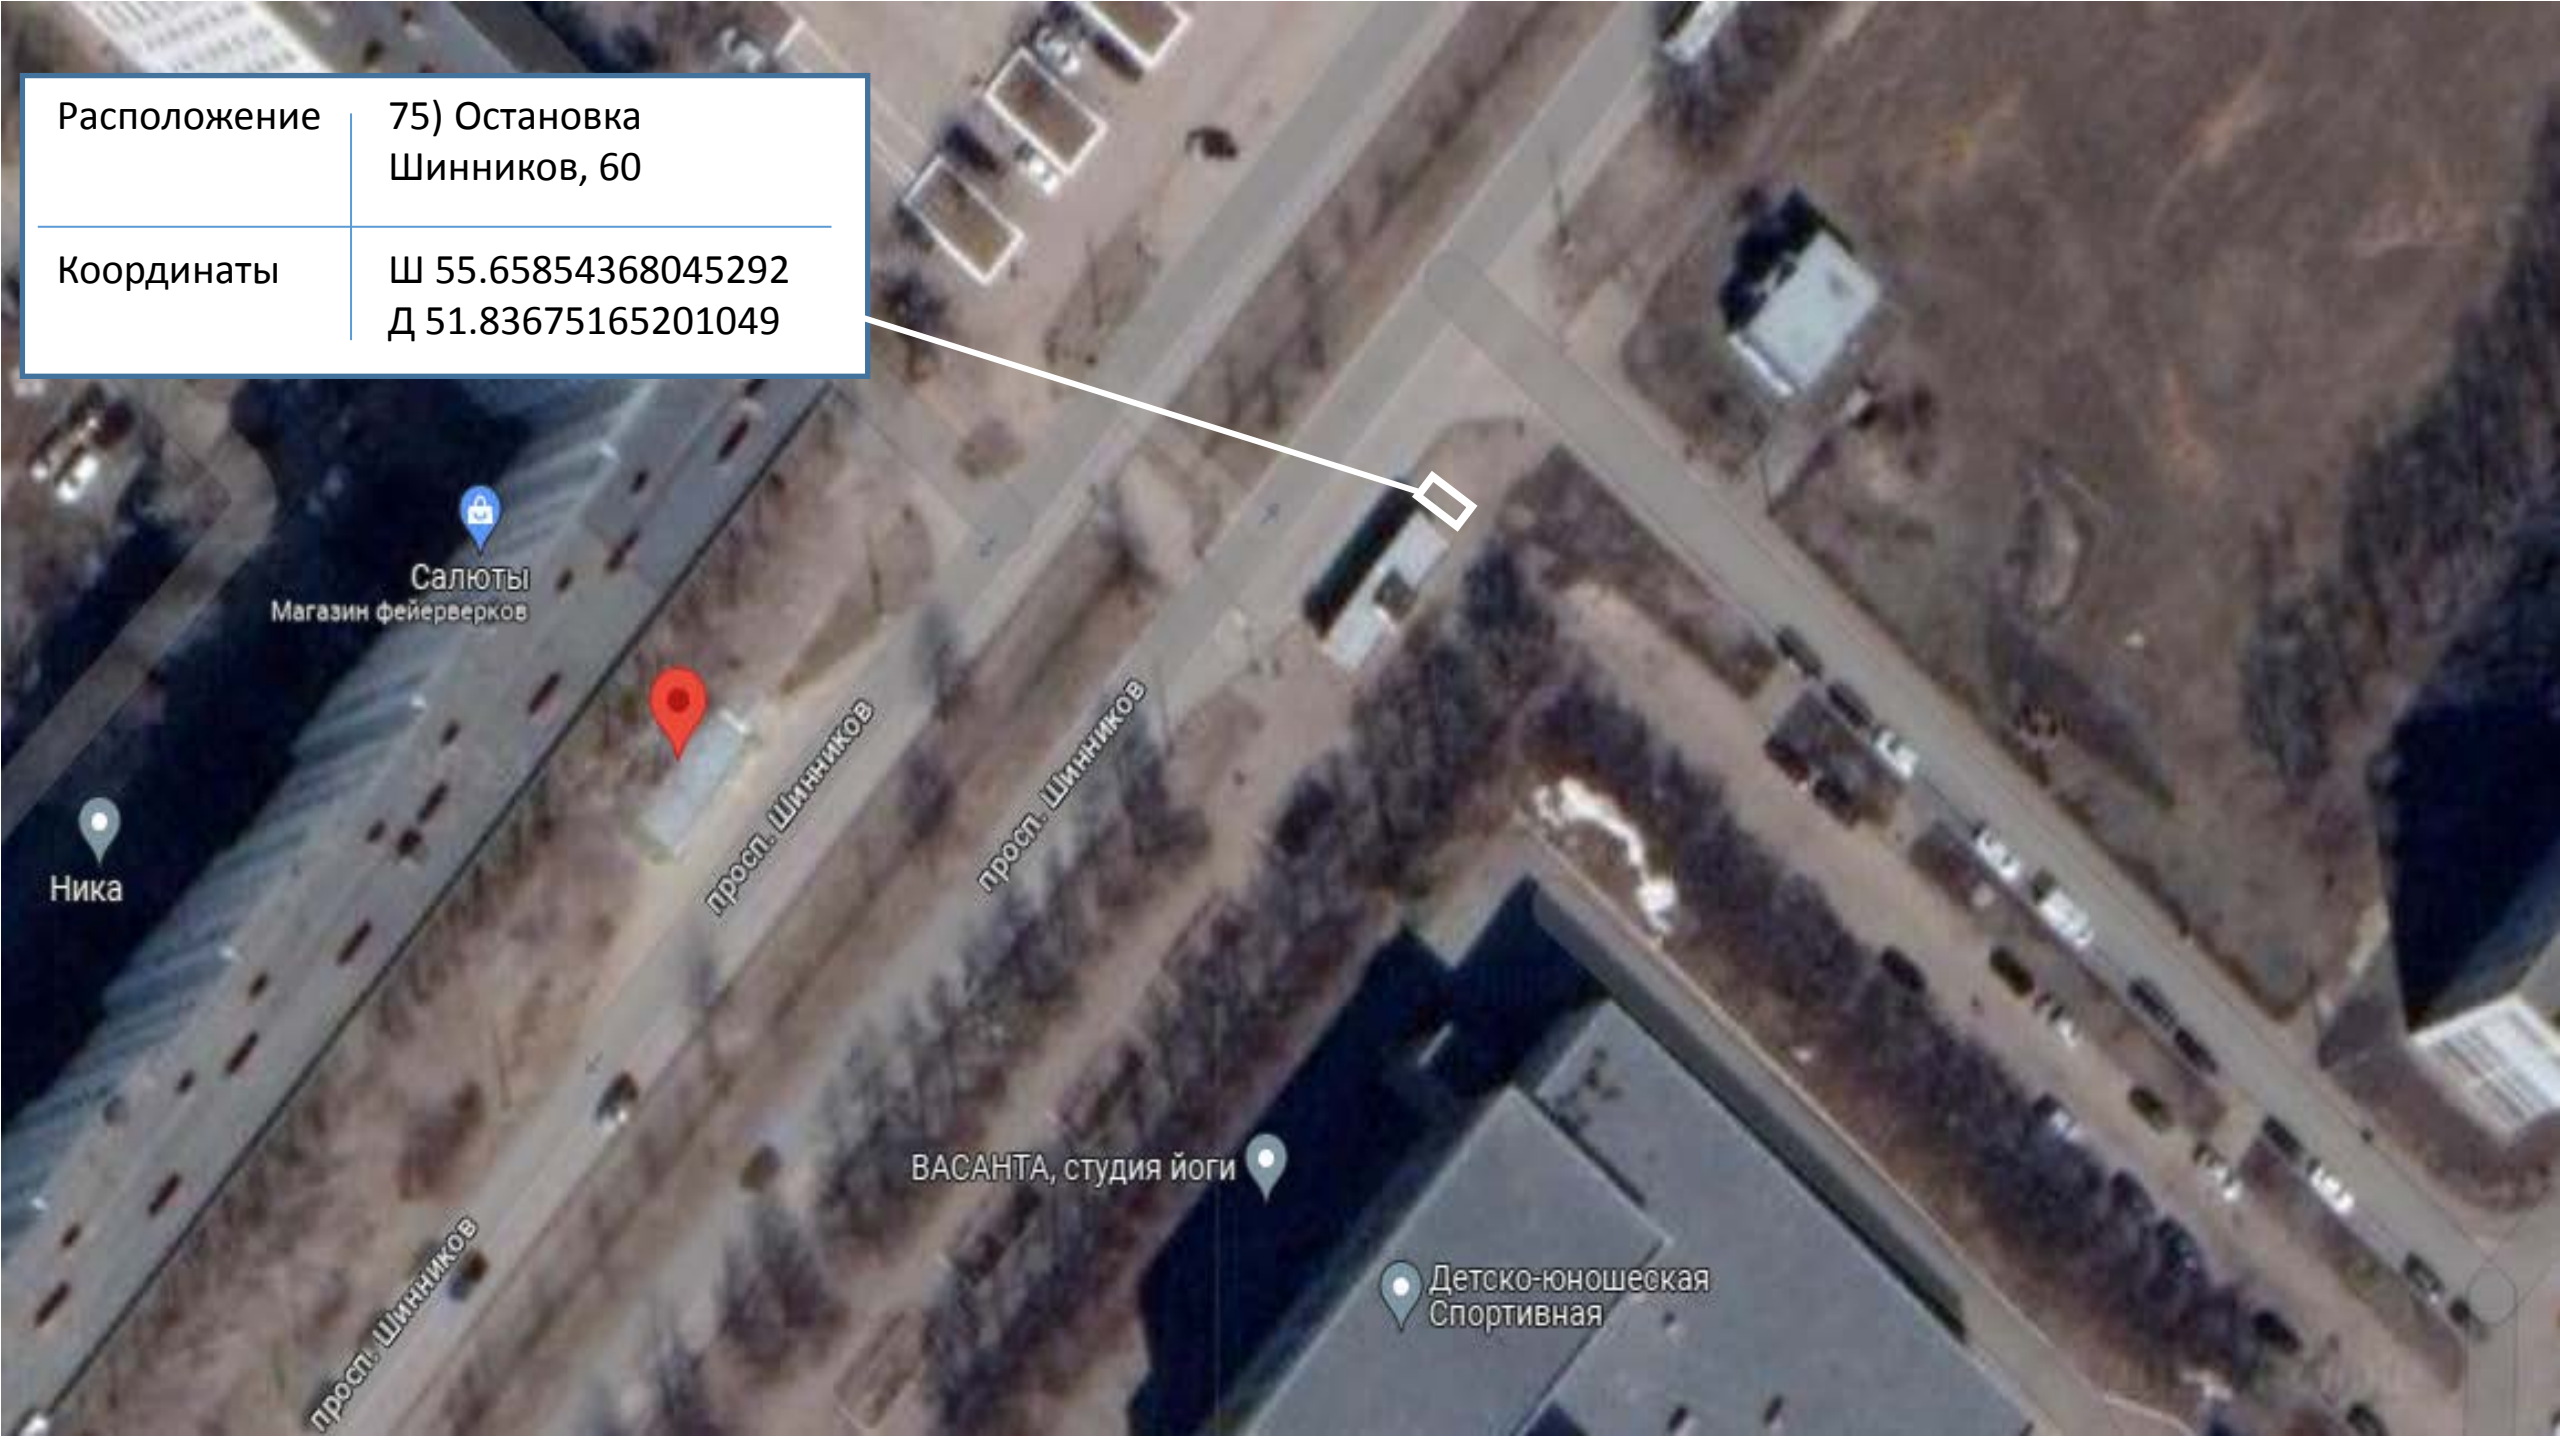

Координаты

Ш 55.6584839460192
Д 51.83583222521481

Расположение

75) Остановка
Шинников, 60

Координаты

Ш 55.65854368045292
Д 51.83675165201049

Салюты
Магазин фейерверков

Ника