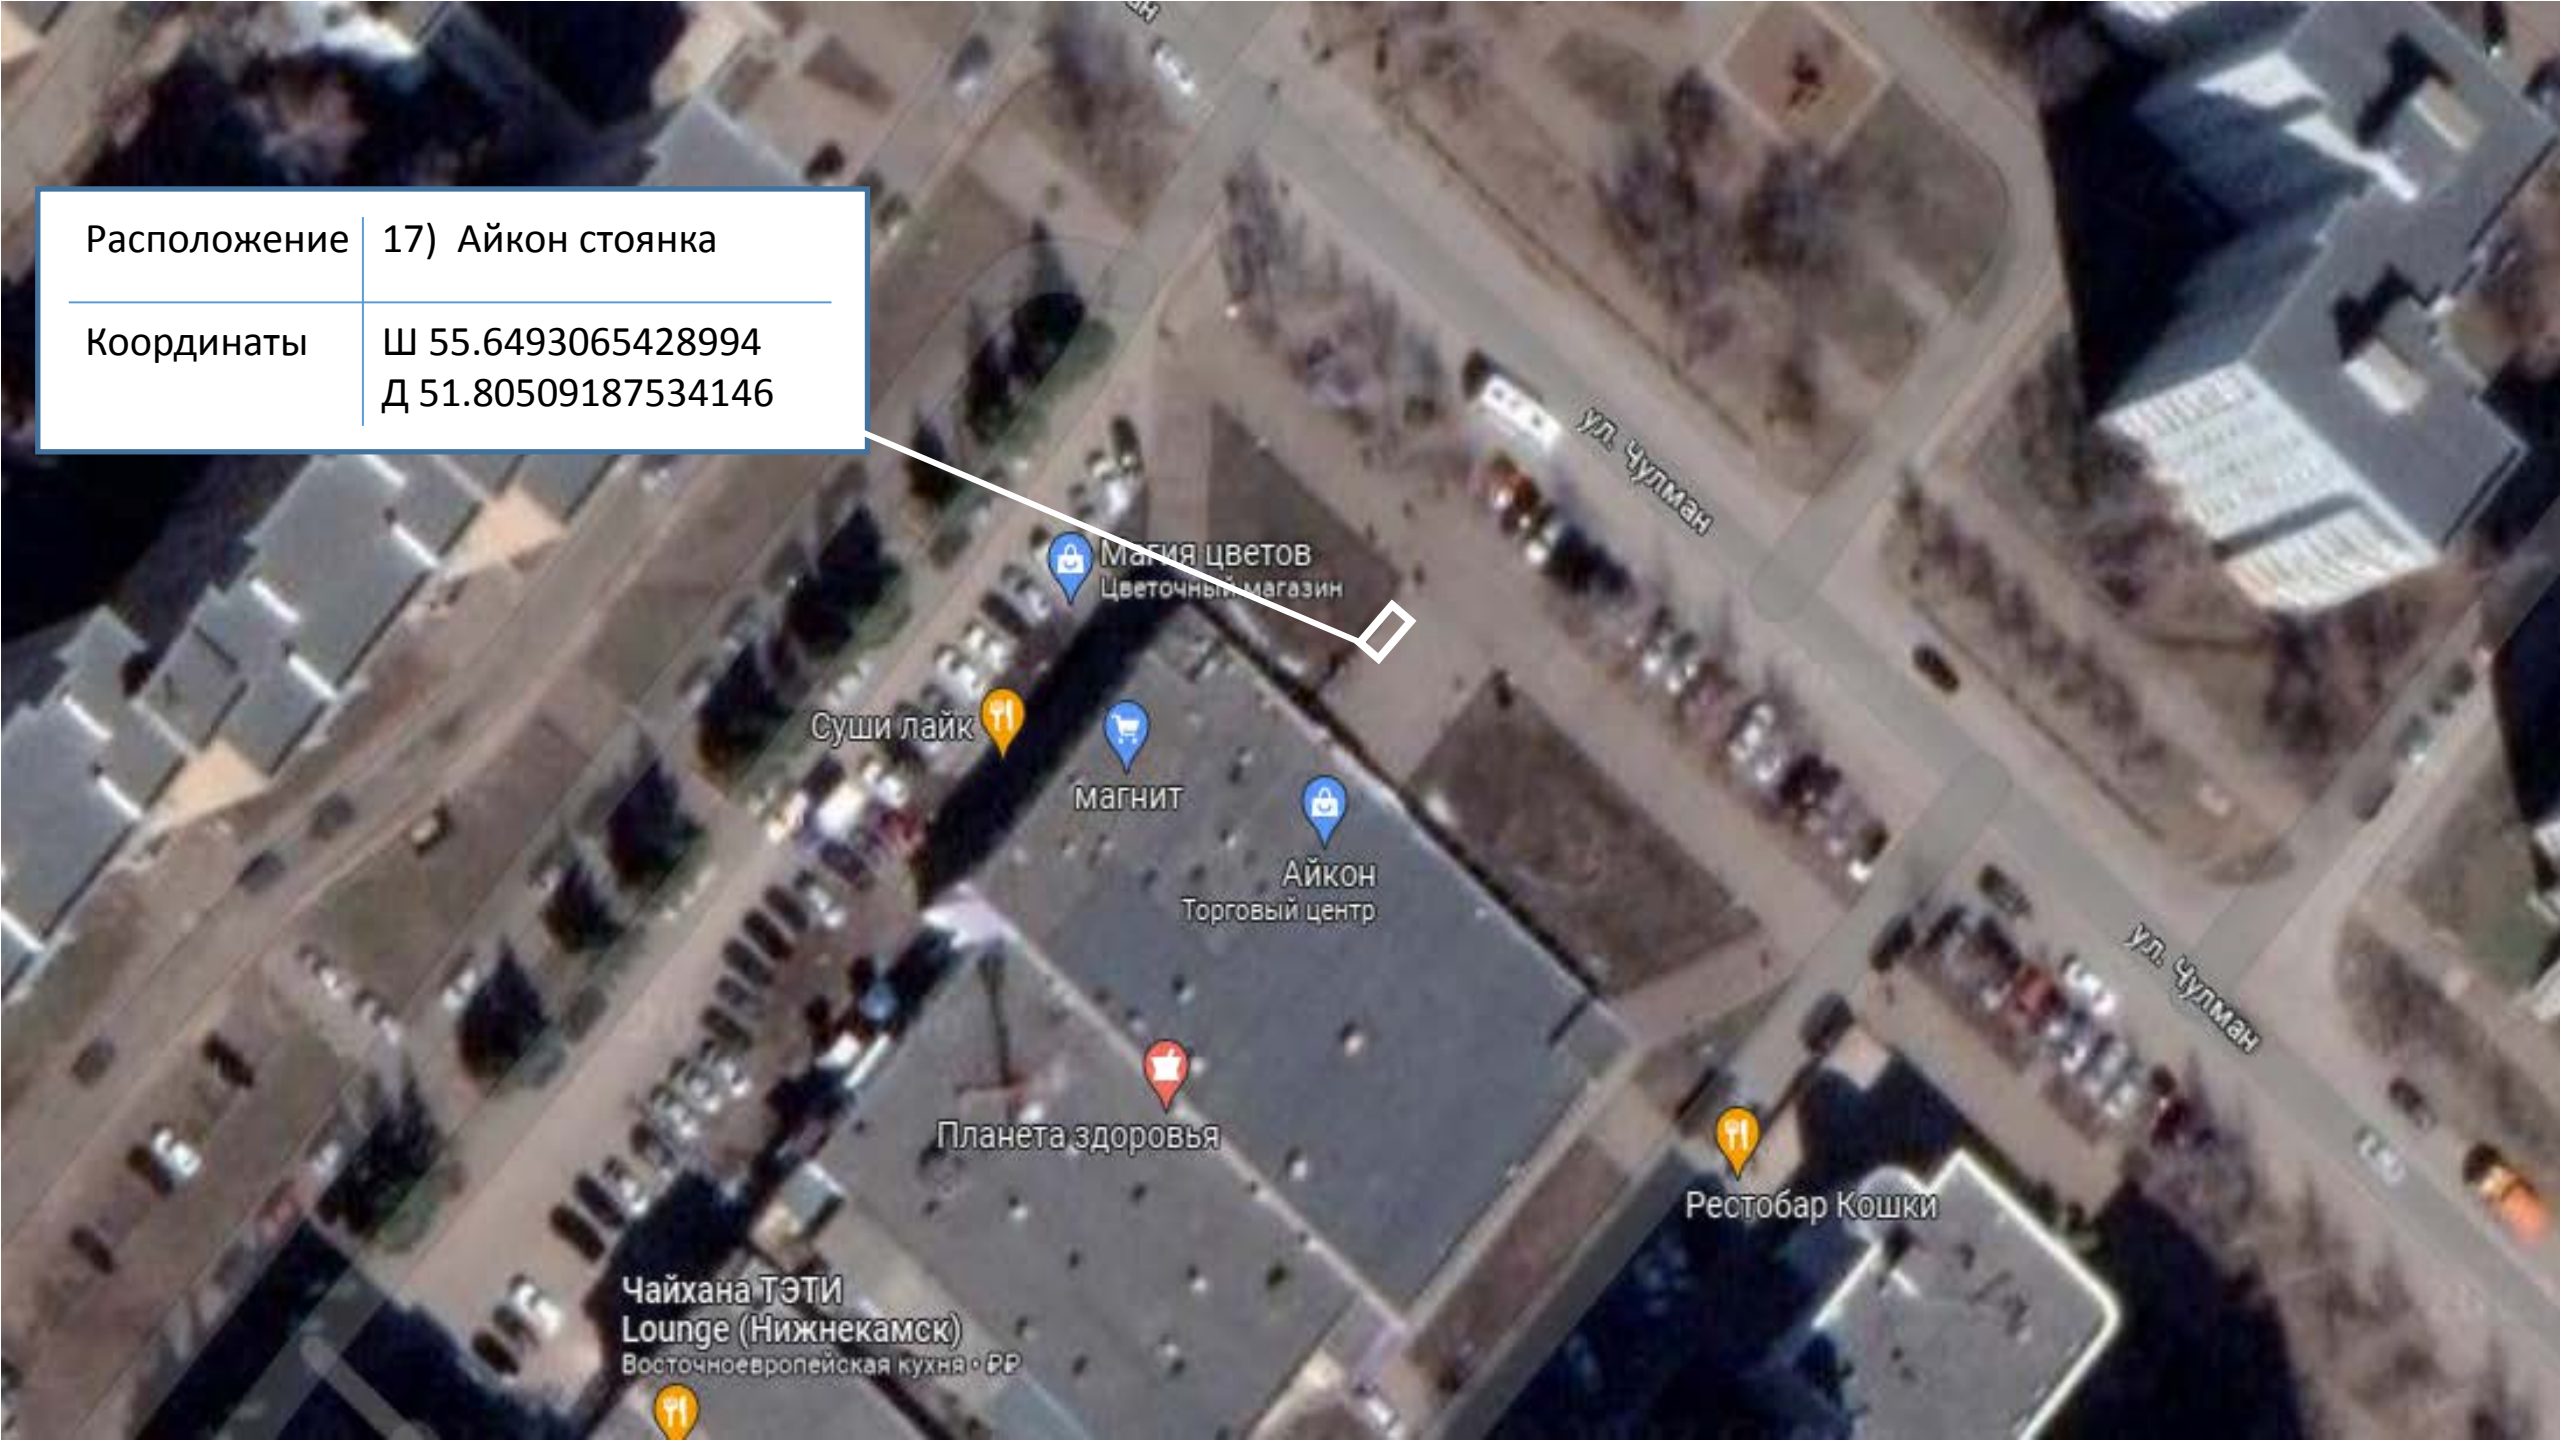

Расположение 15) Остановка
Вокзальная улица, 33А

Координаты Ш 55.61407252548631
Д 51.791060936355656

Расположение	16) ТЦ Рамус Молл остановка
Координаты	Ш 55.6420904887501 Д 51.80002362925926

Автолидер, Магазин
Магазин автозапчастей

Апартаменты Абсолют
г. Нижнекамск

Туристическое
агентство Пегас...

Бавария
Пивной магазин

Содействие

Аптека

Расположение 17) Айкон стоянка

Координаты Ш 55.6493065428994
Д 51.80509187534146

Расположение 18) Набережная вход

Координаты Ш 55.686945040818586
Д 51.819021455398946

Набережная пос.
Красный Ключ

Здание Пристани

Гостиница

Пост

Закамское
территориальное...

наб. ул.

Расположение 19) ДК Мирас

Координаты Ш 55.68304239968509
Д 51.81565956885126

Расположение

20) Остановка
Корабельная, 22А

Координаты

Ш 55.62370845161922
Д 51.79929234360956

Расположение	21) Солнечная Поляна
Координаты	Ш 55.660589288447575 Д 51.81755779737393