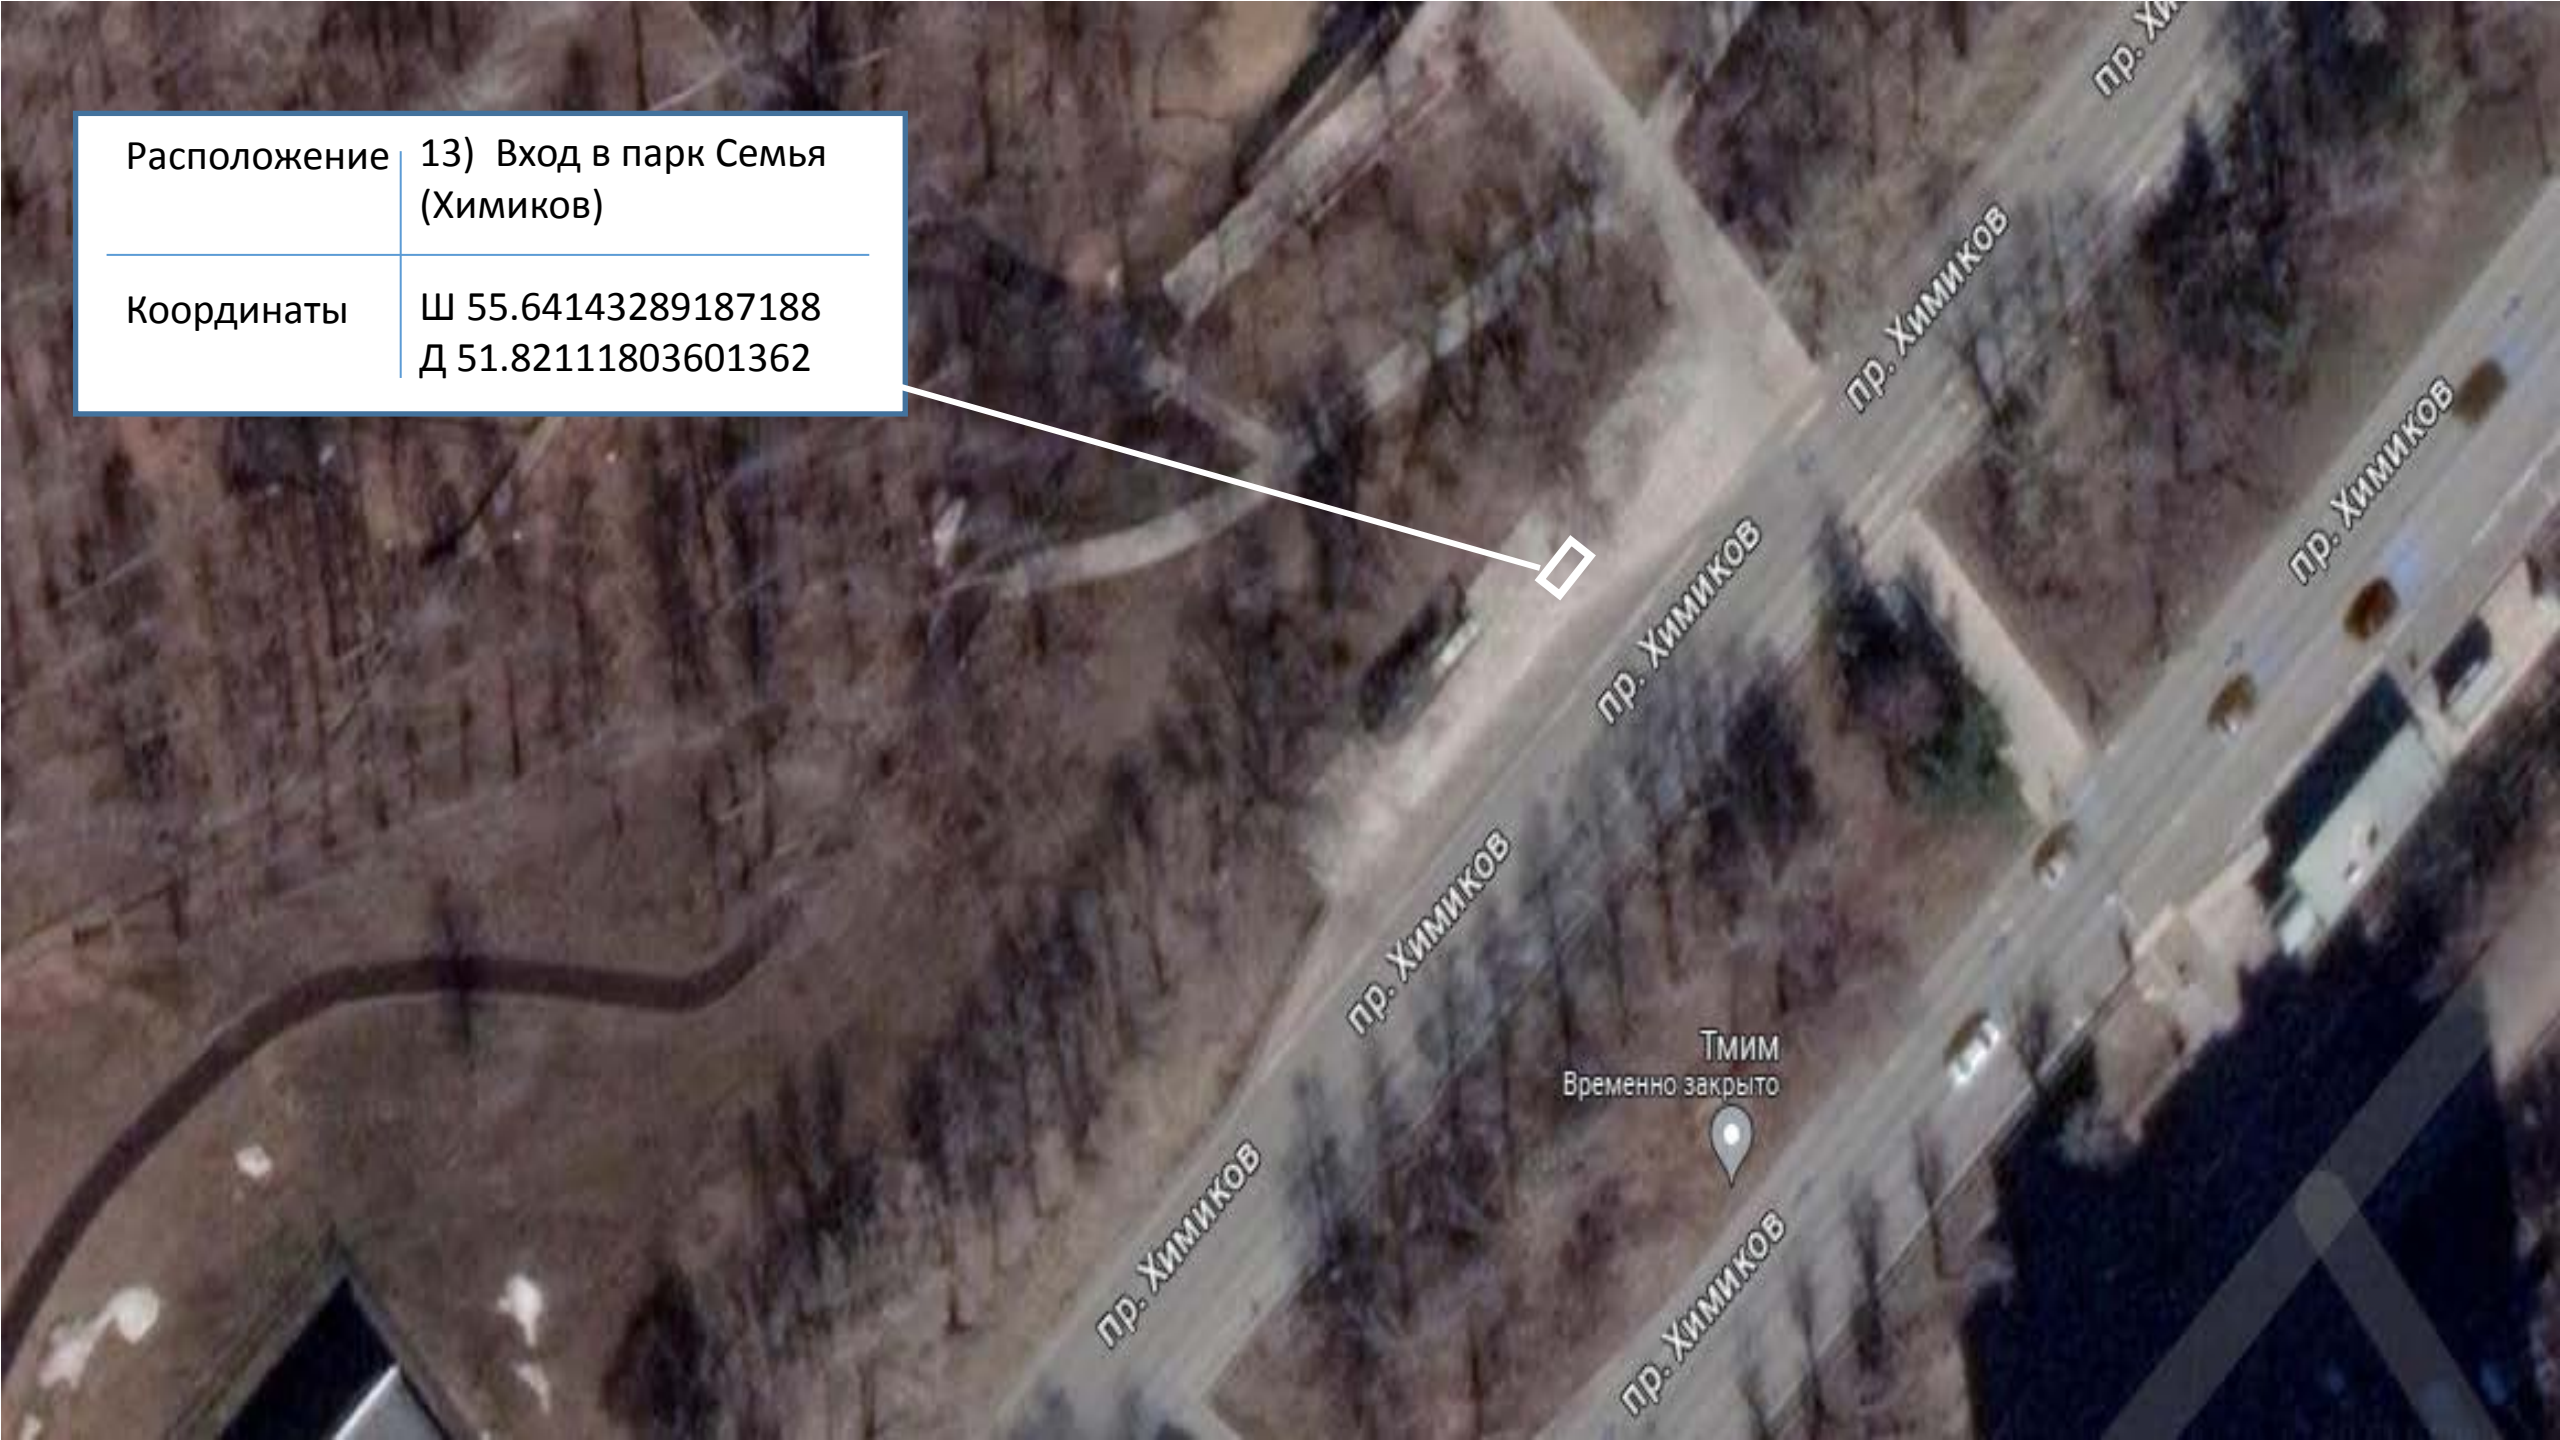

Расположение 13) Вход в парк Семья
(Химиков)

Координаты Ш 55.64143289187188
Д 51.82111803601362