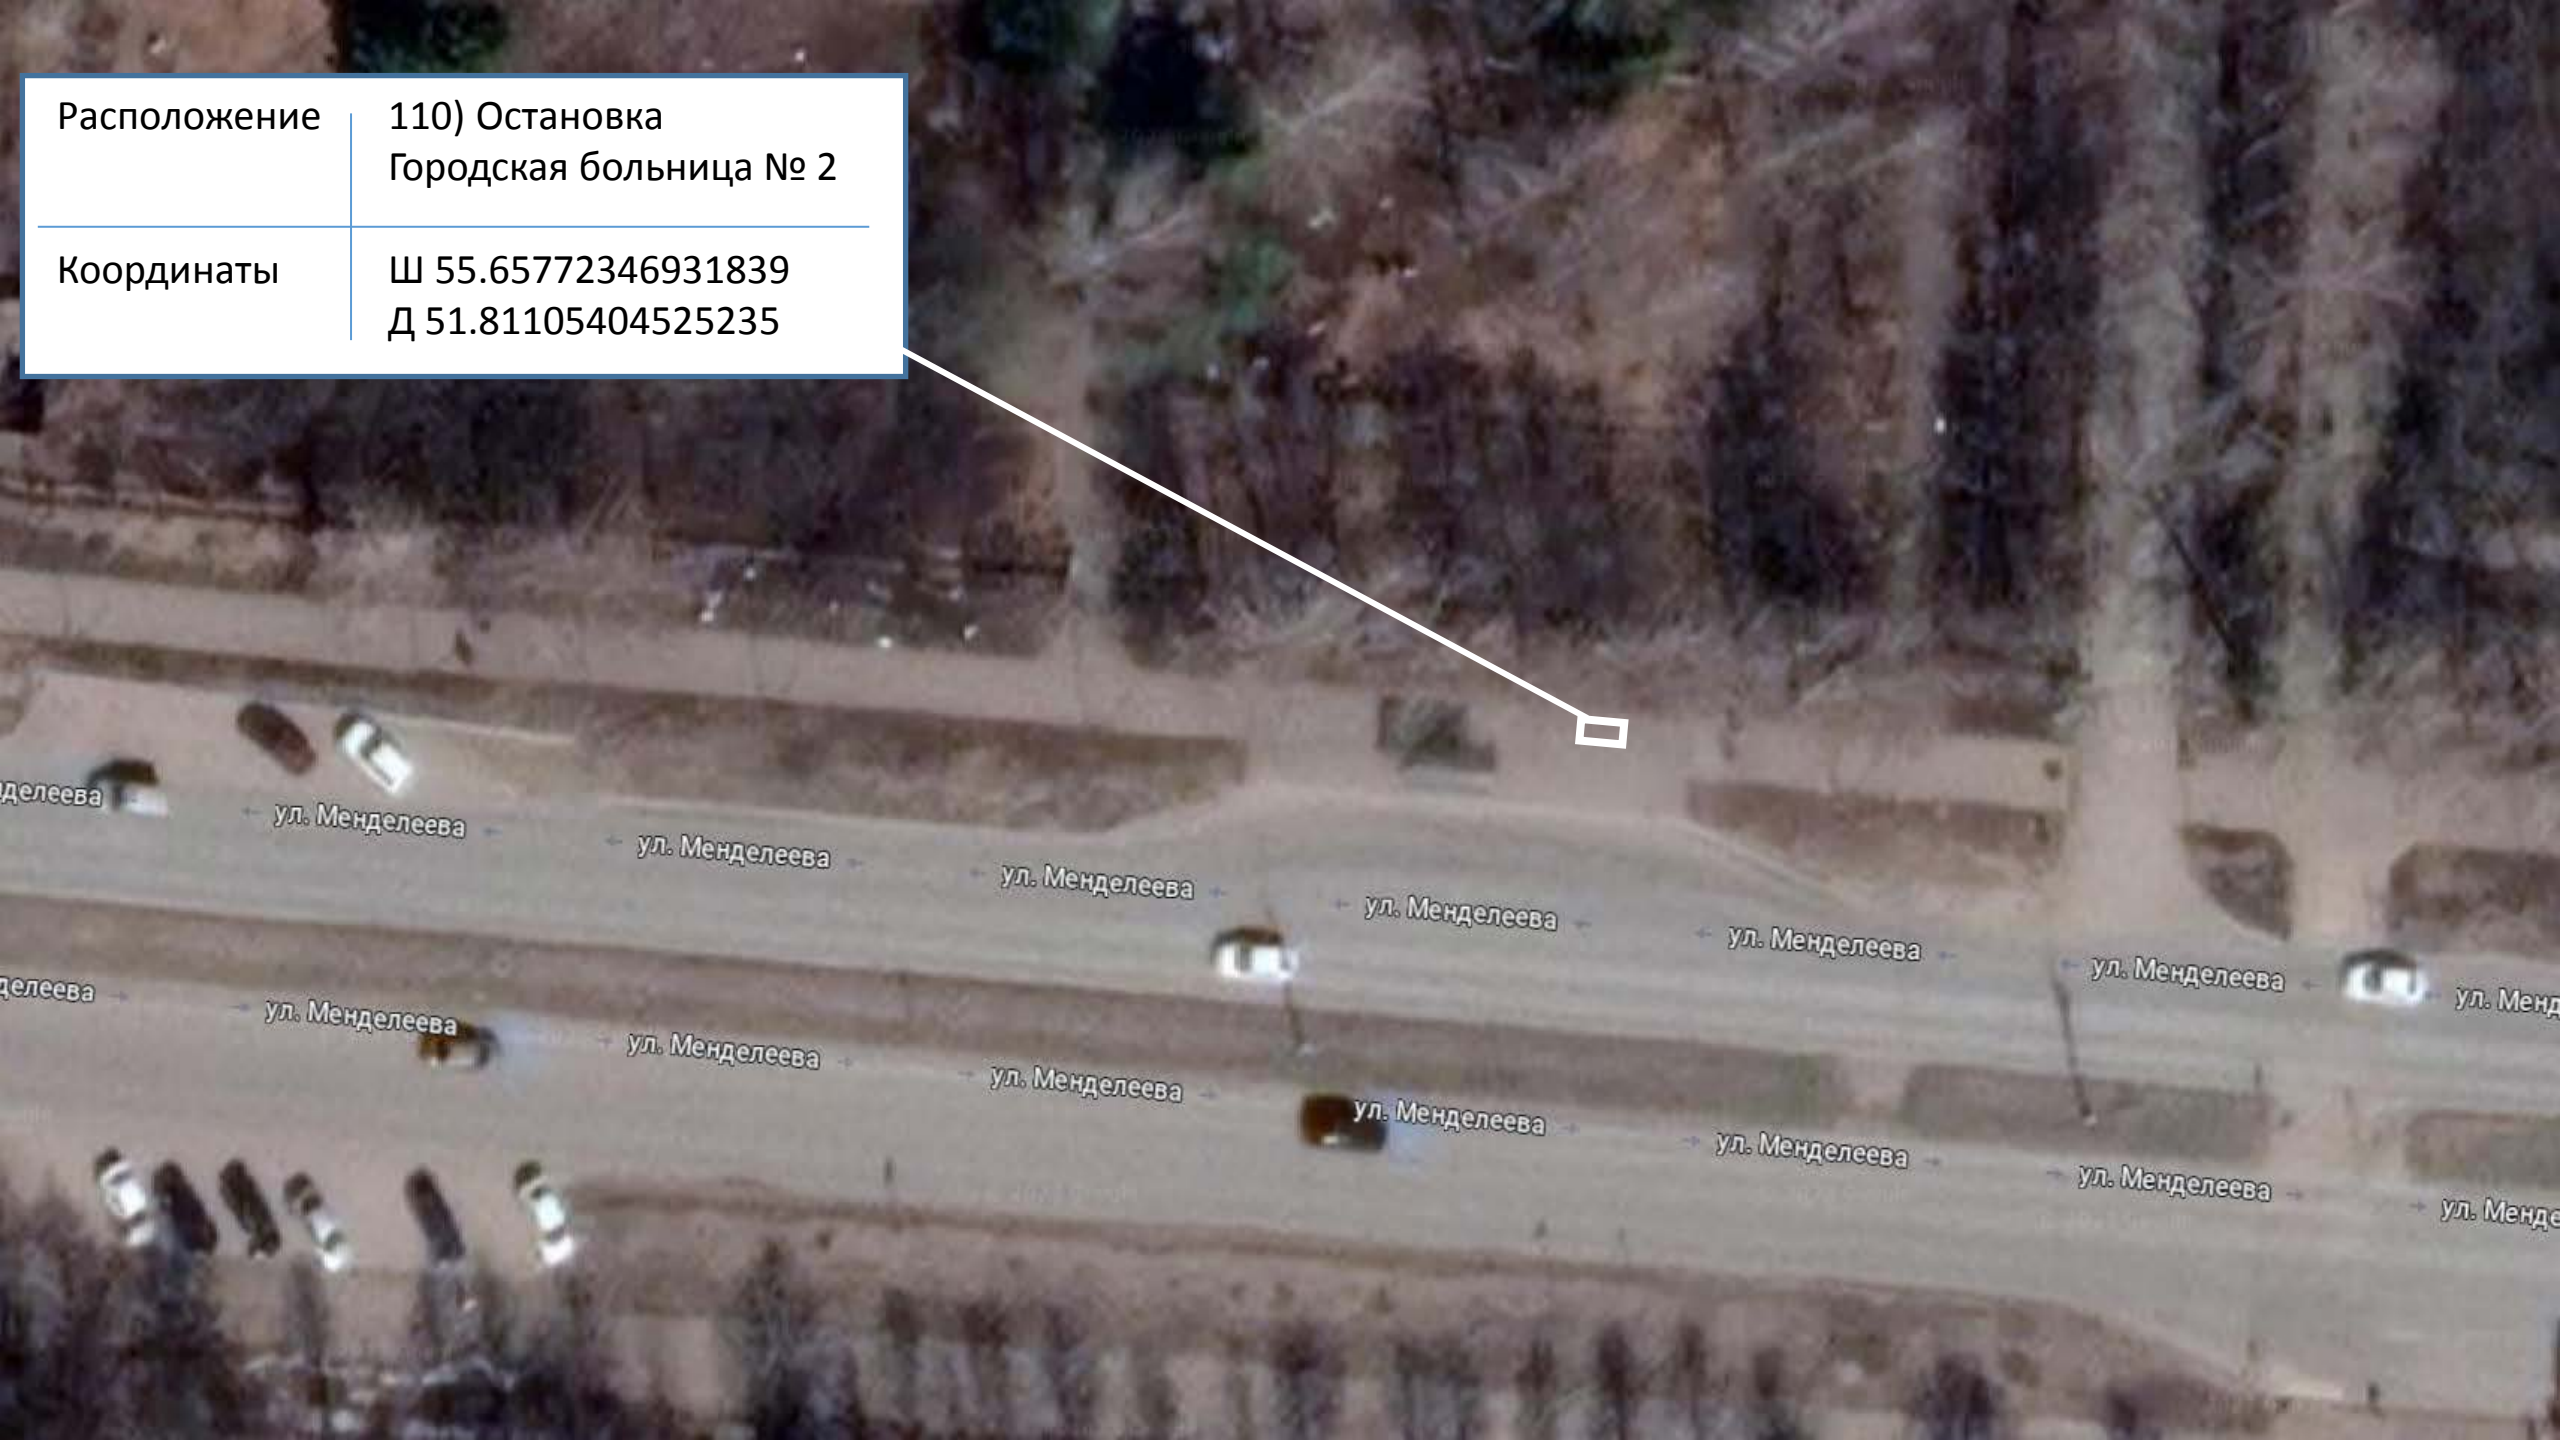

Расположение

110) Остановка
Городская больница № 2

Координаты

Ш 55.65772346931839
Д 51.81105404525235