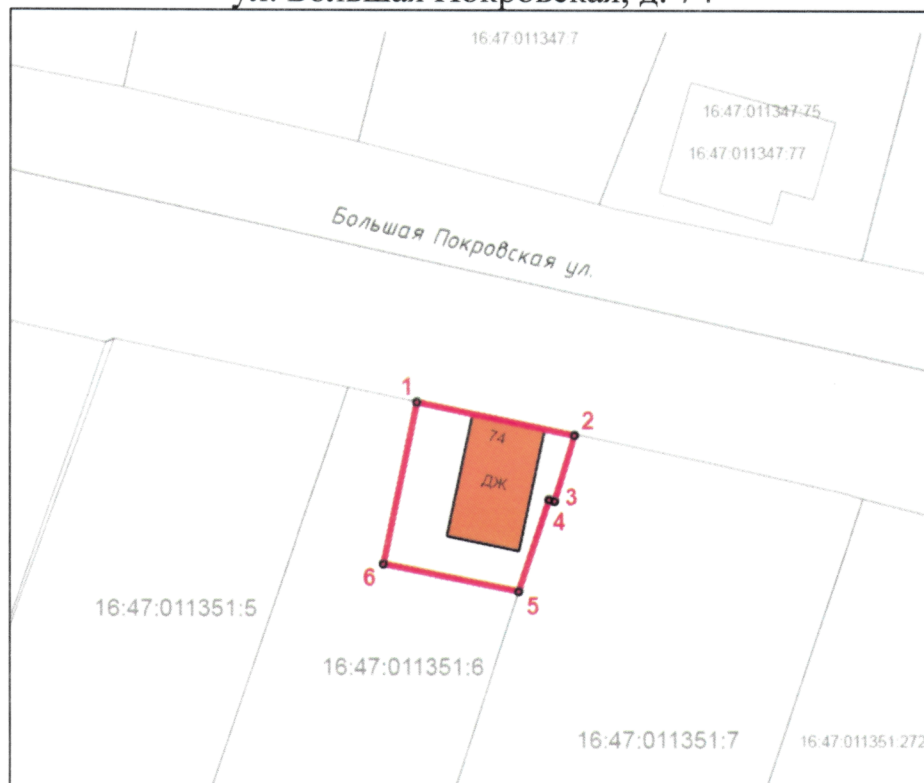

Приложение к приказу
Комитета Республики Татарстан
по охране объектов культурного
наследия от 12.08. 2023 № 375-17

Границы территории

объекта культурного наследия регионального значения
«Дом жилой с мезонином», начало XX в., расположенного по адресу: Республика
Татарстан, Елабужский муниципальный район, г. Елабуга,
ул. Большая Покровская, д. 74

Карта (схема)

границ территории объекта культурного наследия регионального значения
«Дом жилой с мезонином», начало XX в., расположенного по адресу: Республика
Татарстан, Елабужский муниципальный район, г. Елабуга,
ул. Большая Покровская, д. 74

Масштаб 1:500

Используемые условные знаки и обозначения:

	- объект культурного наследия «Дом жилой с мезонином», начало XX в.
	- граница территории объекта культурного наследия
	- окружающая застройка
1 – 6	- номер характерной точки границы территории объекта культурного наследия
16:47:011351:6	- кадастровый номер земельного участка