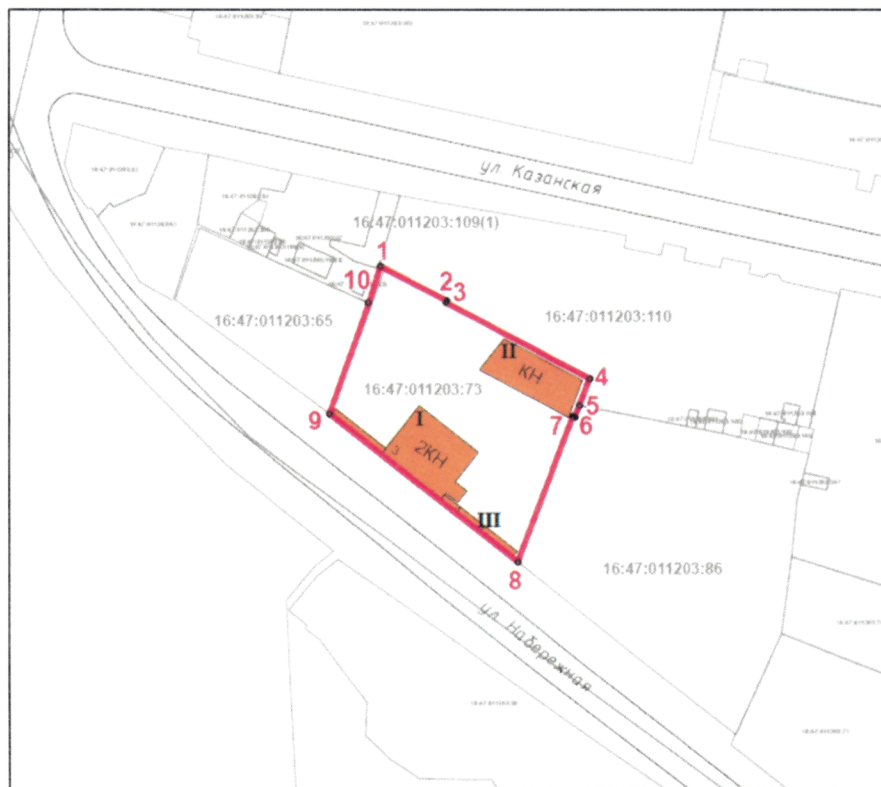

Масштаб 1:1000

Используемые условные знаки и обозначения:

	- объект культурного наследия «Усадьба Курбатовых» (ансамбль): I – Жилой дом II – Каретник III – Ворота
	- границы территории объекта культурного наследия
<b>1 – 10</b>	- номер характерной точки границы территории объекта культурного наследия
	- окружающая застройка
16:47:011203:73	- кадастровый номер земельного участка